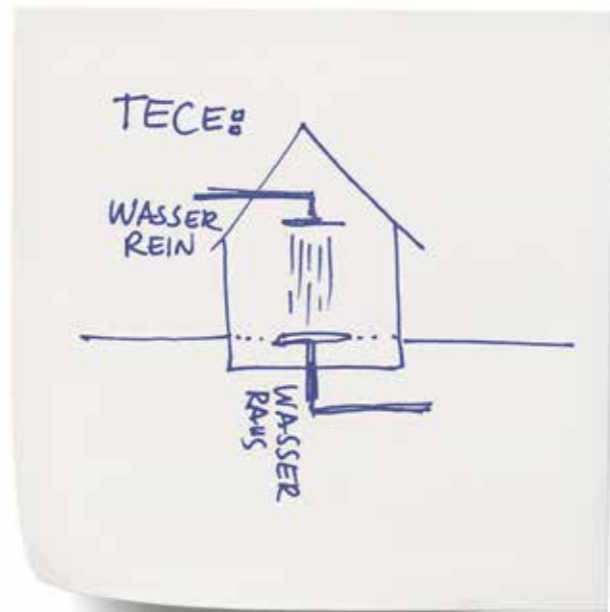

# WASSER REIN, WASSER RAUS.

Die Kernkompetenz von TECE ist einfach erklärt. Wasser ins Haus holen und von dort wieder hinausleiten – mit dem für das Unternehmen typischen Pioniergeist.

**2002**  
**Wie funktioniert ein durchdachter Spülkasten?**

Die Antwort liefert der TECE Spülkasten. Er ist der erste werksseitig vormontierte Spülkasten, der während der Rohbauphase versiegelt bleibt. Ausgestattet mit Zweimengenspülung und 10-Liter-Tank erlaubt er einen breitest möglichen Einsatz. Ergänzt wird er heute mit einem Sortiment hochwertiger Betätigungsplatten.