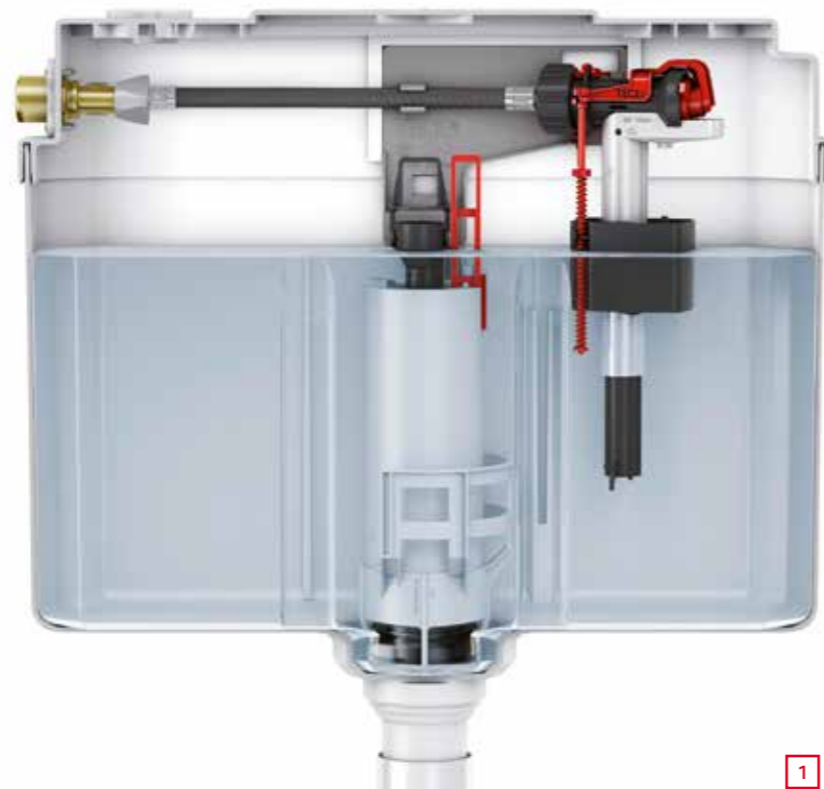

DURCHDACHTE PRODUKTE MIT SYSTEM.

Maßstab für Qualität

Der Anspruch von TECE ist es, bestmögliche Qualität zu erschaffen, nicht nur für Produkte, sondern auch für Services und Informationen. Dabei sind der Mensch und seine Bedürfnisse für uns der Maßstab für Qualität.

1

Das TECE Baukastenprinzip

TECE Produkte sind innerhalb des Sortiments universell kombinierbar und auch außerhalb mit weiteren Produkten im Bad kompatibel. Sie bieten bei Technik und Design perfekten Anschluss. Das macht das Planen und Installieren ganz einfach.