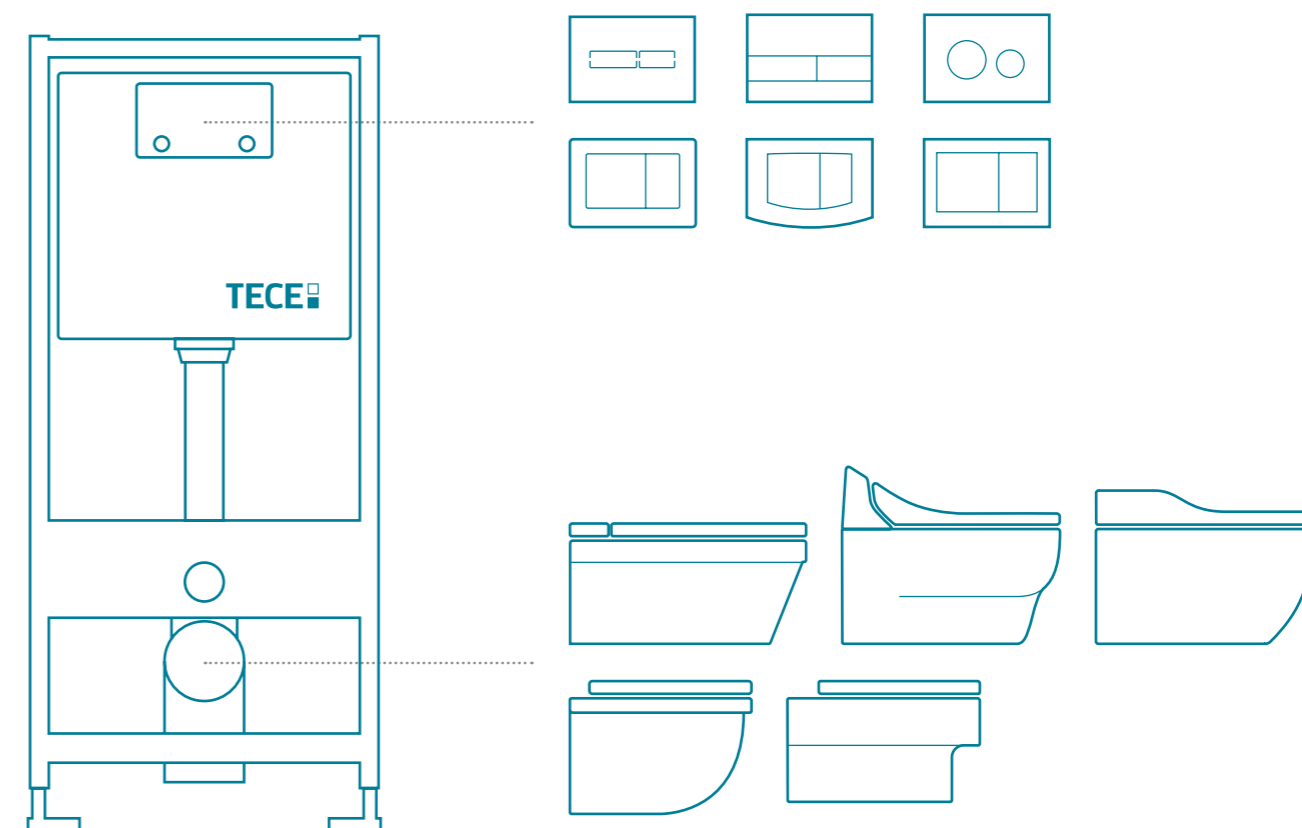

## Maßstab für Qualität

Der Anspruch von TECE ist es, bestmögliche Qualität zu erschaffen, nicht nur für Produkte, sondern auch für Services und Informationen. Dabei sind der Mensch und seine Bedürfnisse für uns der Maßstab für Qualität.

## Das TECE Baukastenprinzip

TECE Produkte sind innerhalb des Sortiments universell kombinierbar und auch außerhalb mit weiteren Produkten im Bad kompatibel. Sie bieten bei Technik und Design perfekten Anschluss. Das macht das Planen und Installieren ganz einfach.