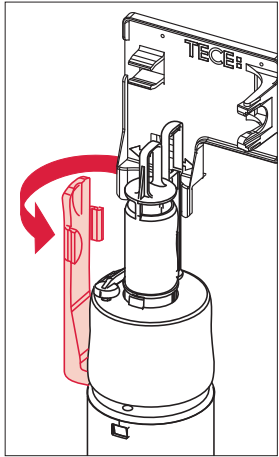

# TECEprofil / TECEbox – 9.820.223

Standardspülmenge: 6 Liter  
 Standard flush: 6 litre  
 Réservoir standard: 6 litres  
 Ustawienie fabryczne: 6 litry  
 Standaard spoelwater: 6 liter

9.820.006

SP430 039 00 a