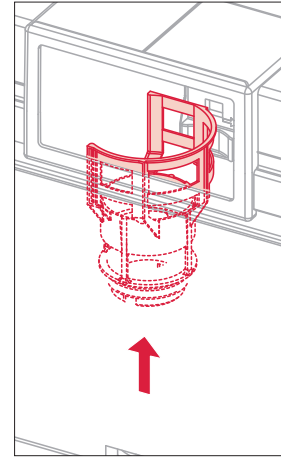

# TECEprofil / TECEbox – 9.820.223

Standardspülmenge: 6 Liter  
 Standard flush: 6 litre  
 Réservoir standard: 6 litres  
 Ustawienie fabryczne: 6 litry  
 Standaard spoelwater: 6 liter

9.820.006

SP430 039 00 a