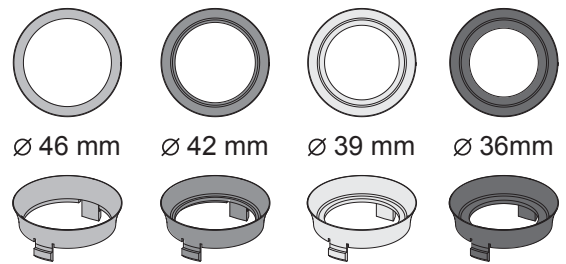

# TECEprofil / TECEbox – 9.820.223

Standardspülmenge: 6 Liter  
 Standard flush: 6 litre  
 Réservoir standard: 6 litres  
 Ustawienie fabryczne: 6 litry  
 Standaard spoelwater: 6 liter

9.820.006

SP430 039 00 a