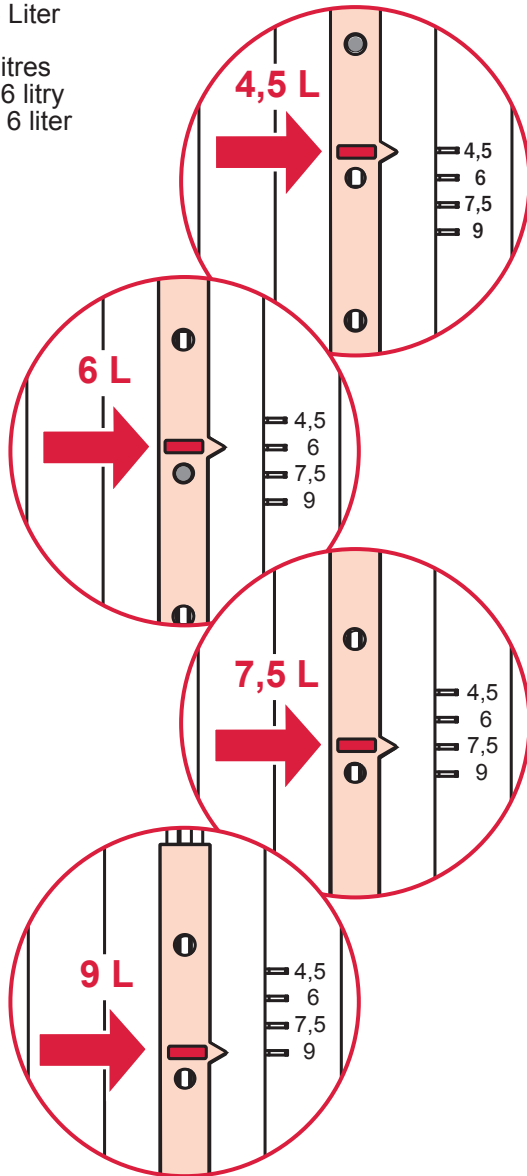

# TECEprofil / TECEbox – 9.820.223

# TECEprofil / TECEbox – 9.820.223

Standardspülmenge: 6 Liter  
 Standard flush: 6 litre  
 Réservoir standard: 6 litres  
 Ustawienie fabryczne: 6 litry  
 Standaard spoelwater: 6 liter

9.820.006

SP430 039 00 a