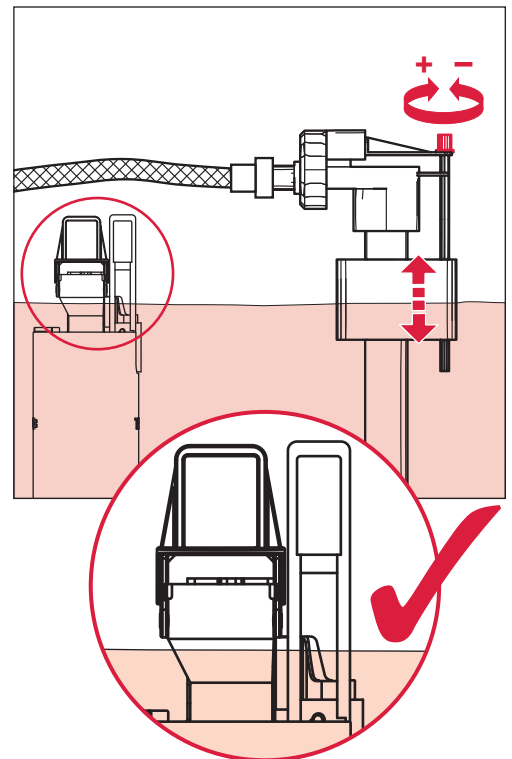

# TECEprofil / TECEbox – 9.820.223

Standardspülmenge: 6 Liter  
 Standard flush: 6 litre  
 Réservoir standard: 6 litres  
 Ustawienie fabryczne: 6 litry  
 Standaard spoelwater: 6 liter

9.820.006

SP430 039 00 a