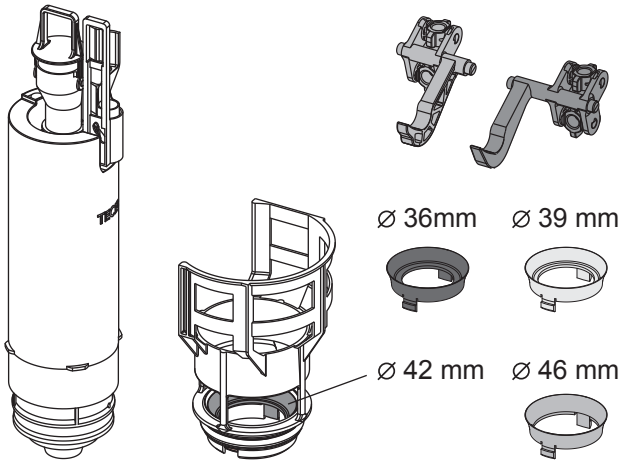

# TECEprofil / TECEbox – 9.820.223

Standardspülmenge: 6 Liter  
 Standard flush: 6 litre  
 Réservoir standard: 6 litres  
 Ustawienie fabryczne: 6 litry  
 Standaard spoelwater: 6 liter

9.820.006

SP430 039 00 a