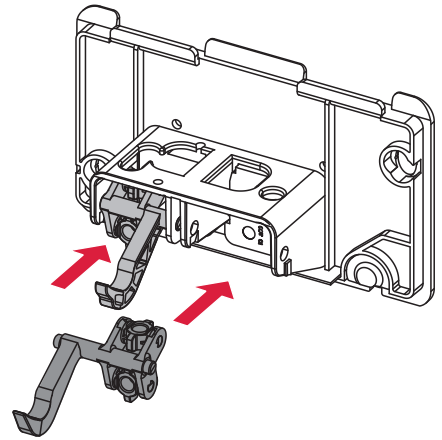

# TECEprofil / TECEbox – 9.820.223

Standardspülmenge: 6 Liter  
 Standard flush: 6 litre  
 Réservoir standard: 6 litres  
 Ustawienie fabryczne: 6 litry  
 Standaard spoelwater: 6 liter

9.820.006

SP430 039 00 a