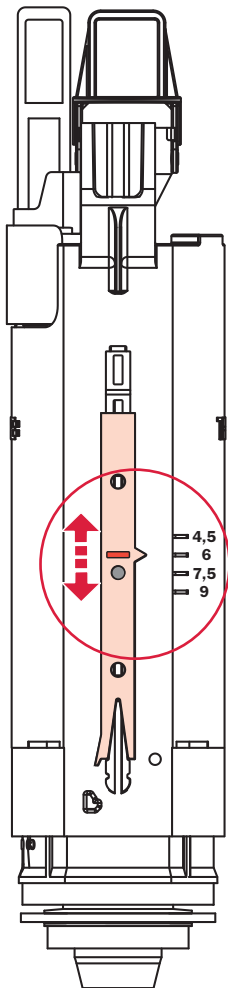

# TECEprofil / TECEbox – 9.820.223

# TECEprofil / TECEbox – 9.820.223

Standardspülmenge: 6 Liter  
 Standard flush: 6 litre  
 Réservoir standard: 6 litres  
 Ustawienie fabryczne: 6 litry  
 Standaard spoelwater: 6 liter

9.820.006

SP430 039 00 a