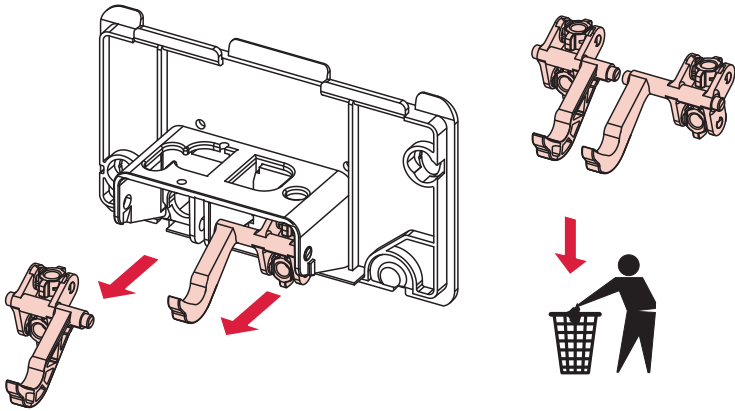

# TECEprofil / TECEbox – 9.820.223

Standardspülmenge: 6 Liter  
 Standard flush: 6 litre  
 Réservoir standard: 6 litres  
 Ustawienie fabryczne: 6 litry  
 Standaard spoelwater: 6 liter

9.820.006

SP430 039 00 a