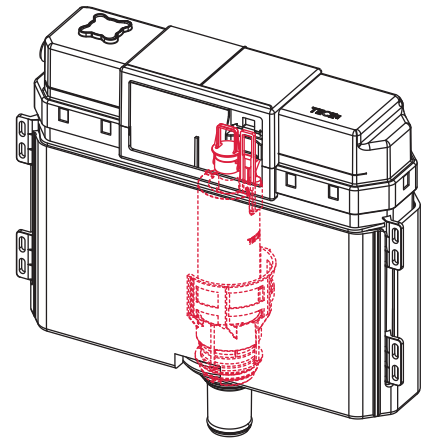

# TECEprofil / TECEbox – 9.820.223

Standardspülmenge: 6 Liter  
 Standard flush: 6 litre  
 Réservoir standard: 6 litres  
 Ustawienie fabryczne: 6 litry  
 Standaard spoelwater: 6 liter

9.820.006

SP430 039 00 a