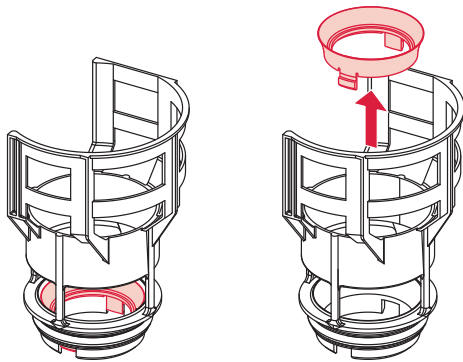

# TECEprofil / TECEbox – 9.820.223

Standardspülmenge: 6 Liter  
 Standard flush: 6 litre  
 Réservoir standard: 6 litres  
 Ustawienie fabryczne: 6 litry  
 Standaard spoelwater: 6 liter

9.820.006

SP430 039 00 a