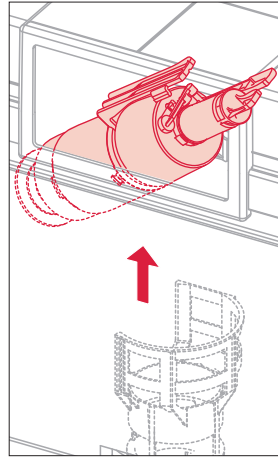

# TECEprofil / TECEbox – 9.820.223

Standardspülmenge: 6 Liter  
 Standard flush: 6 litre  
 Réservoir standard: 6 litres  
 Ustawienie fabryczne: 6 litry  
 Standaard spoelwater: 6 liter

9.820.006

SP430 039 00 a