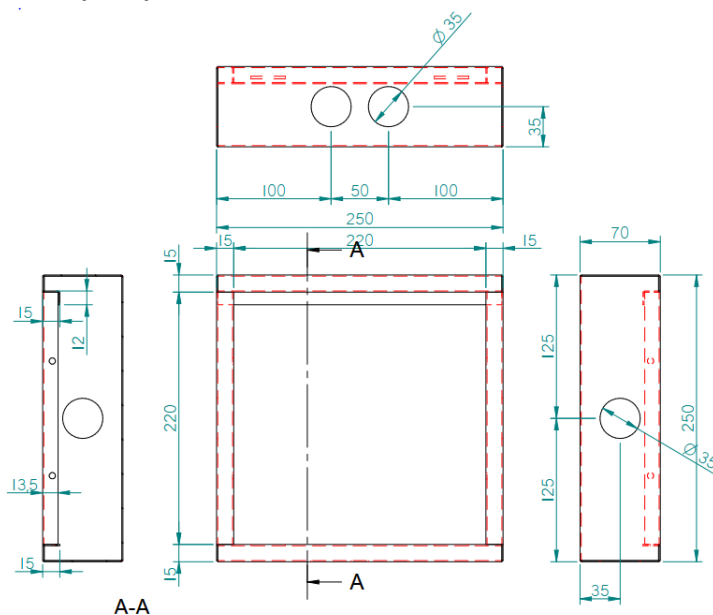

TECE Vattenutkastarskåp

TECEfloor Vattenutkastarskåp är ett vattensäkert skåp för installation infällt i vägg eller utanför färdig vägg. Skåpet levereras med lucka. I de fall man önskar justera djupet på ett infällt skåp eller täcka skarv mellan vägg och skåp medlevereras en ram. Med ramen kan man justera djupet 0,5–30 mm. Till skåpet finns det även en dräneringsmuff med tillhörande dräneringsbricka som tillval. TECE Dräneringsbricka ska placeras i rum med vattentätt golv, dock inte i plats för bad eller dusch. Rör genomföringar och dräneringsset beställs separat, se sortiment nedan.

Leveransomfattning

- Skåp med ram och lucka
- Stånkskydd (plexiglas)
- Blindlock i samtliga hål

Tekniska data

- Färg: RAL 9010
- Lås: Mejsellås
- Material: Pulverlackerad plåt

Mått (mm)

Sortiment

- RSK 205 45 17 TECE Vattenutkastarskåp
- RSK 205 47 67, TECEfloor Dräneringsset
- RSK, 243 44 78, TECE Skåpsmuff 18–32 mm
- RSK 185 44 37, TECE Skåpsmuff 25 mm