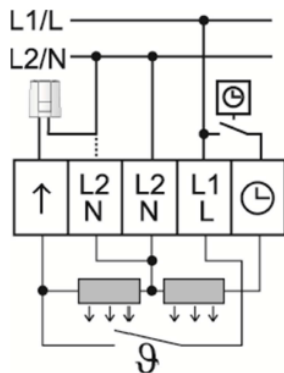

DATABLAD

TECEfloor Zonregleringsventil

TECEfloor Zonregleringsventil är optimal för stora utrymmen utan krav på individuell styrning av olika temperaturzoner. Ventilen monteras på fördelarens returanslutning. Zonregleringsventilen reglerar flödet utefter gällande värmebehov.

För temperaturregulering installeras en TECEfloor Rumstermostat på en lämplig plats i uppvärmningszonen. TECEfloor Ställmotor 24V monteras på zonregleringsventilen för styrning av flödet till fördelaren.

Tekniska data

- Kvs: 4,6 m³/h
- Bygglängd: 70 mm
- Anslutning: G25 inv. x G25 utv.

Kopplingschema för rumstermostat

Sortiment

- RSK 298 79 52, TECEfloor Zonregleringsventil
- RSK 246 34 89, TECEfloor Rumstermostat
- RSK 243 44 81, TECEfloor Ställmotor 24V
- RSK 246 34 97, TECEfloor Transformator 230/24V