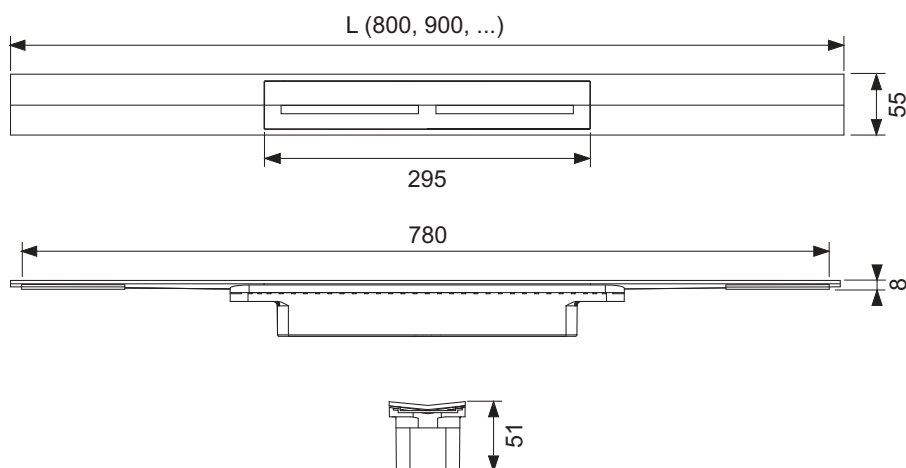

TECEdrainprofiel doucheprofiel met PVD kleur

Artikelnummer: 670801

Lengte: 800 mm

Breedte: 55 mm

Kleur: Brushed Black Chrome / Geborsteld Zwart Chroom

Te combineren met: hansgrohe / AXOR

VE 1: 1 st.

Beschrijving:

Doucheprofiel voor afvoer van het douchewater, voor inbouw in de tegellijm boven de dekvloer en de afdichting.

De PVD-oppervlakken zijn qua kleur afgestemd op de TECEsquare II Metall WC-bedieningsplaten en de armaturencollecties van hansgrohe/AXOR. Ze kunnen ook worden gecombineerd met de trendcollecties van toonaangevende armaturenfabrikanten.

Bestaande uit:

- inkortbaar doucheprofiel, schuin aflopend voor een betere waterafvoer en een versterkt zelfreinigend effect
- doucheprofiel in te korten tot ≥ 500 mm
- profieldeksel met "push-functie" voor verwijdering met de hand, belastbaar volgens belastingsklasse K3 - testbelasting 300 kg
- doucheprofiel en profieldeksel, vervaardigd uit edelstaalmateriaal 1.4301 (304) met gekleurde PVD-coating
- verbindingstukken voor verbinding met een TECEdrainprofiel afvoer
- grijpelementen voor eenvoudige montage en een stevige verbinding met de tegellijm
- voor vloerbedekkingen van 8-25 mm (incl. lijmband)
- bij verzonken wandmontage voor wandbekleding van 10 mm (incl. lijmband)
- voor montage aan de muur (gelijk met de muur), of op elke afstand van de muur

Verkoopgegevens:

Productnaam: TECEdrainprofiel doucheprofiel, 800 mm, rvs, "Brushed Black Chrome / Geborsteld Zwart Chroom"

Goederenklasse: 608

Productgroep: 3006080011

Maatvoeringstekeningen:

Reserveonderdelen: