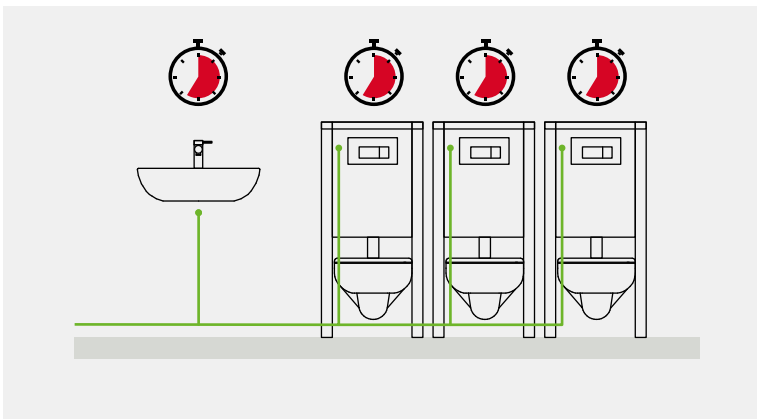

## TECEsolid WC-Elektronik

Die kontaktlose Auslösung der Zweimengenspültechnik erfolgt über Sensoren aus der Kamertechnik, die präzise die Auslösung von anderen Bewegungen des Nutzers unterscheiden. Unbeabsichtigtes Spülen wird reduziert.

## Sicherheit und Hygiene in jedem Rohrnetz

TECESolid WC-Elektroniken sorgen überall da für sichere Trinkwasserhygiene, wo nur Kaltwasser anliegt oder Warmwasser komplett zirkuliert.

Bei einer durchgeschliffenen Kaltwasserinstallation sorgt eine TECESolid WC-Elektronik am Ende der Reihenleitung für Hygiene und Sicherheit im gesamten Rohrnetz.

Sind Waschtisch und WCs separat angeschlossen oder ist die Anschlusssituation hinter der Wand unbekannt, wird die Trinkwasserhygiene über eine automatische Waschtisch-Spülarmatur und TECESolid WC-Elektroniken an jedem WC sichergestellt.