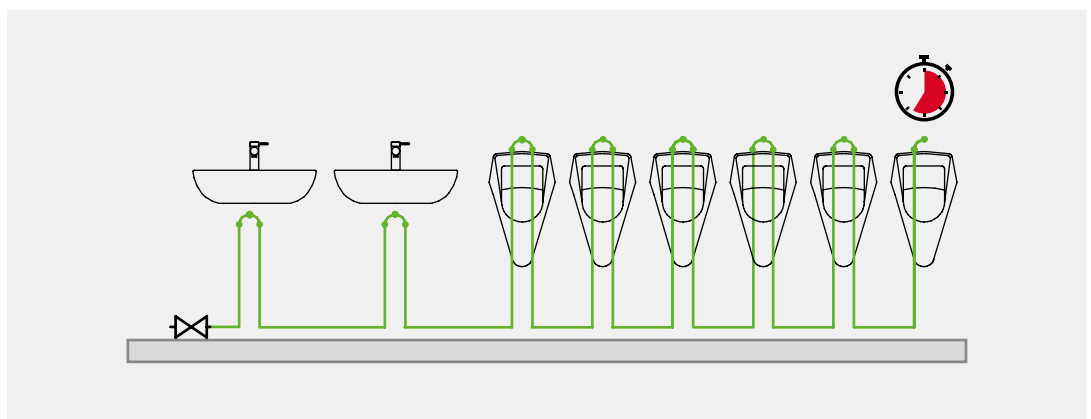

TECEfilo URINALELEKTRONIK

Minimalistisch im Design, vielfältig in der Funktion: Die intelligente, berührungslose Urinalbetätigung punktet mit Sonderfunktionen wie Stadionfunktion, Deckelfunktion und Nachspülfunktion und sorgt so für besondere Hygiene im halböffentlichen Bereich.

Bei reinen Kaltwasserinstallationen in Urinalanlagen sorgt TECEfilo für hygienische Sicherheit. Programmiert wird die intelligente Elektronik einfach per App. TECEfilo ist mit Netzanschluss oder langlebiger 7,2-V-Batterie erhältlich.