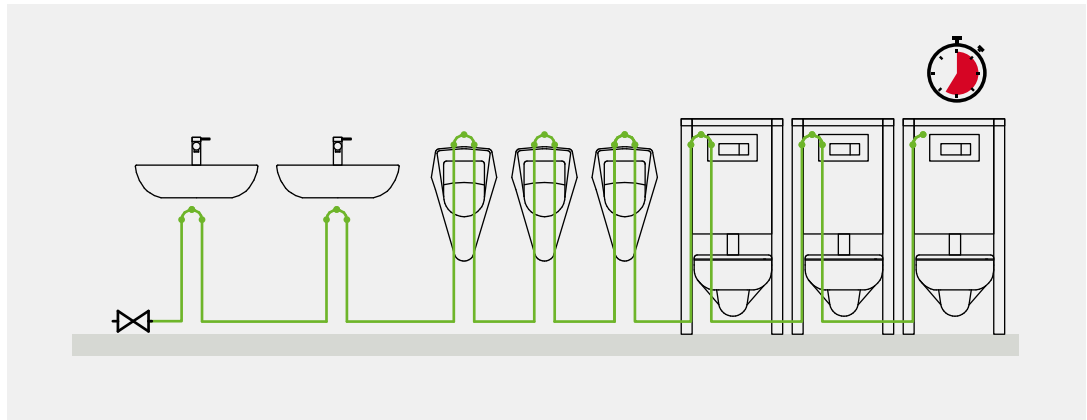

## TECEsolid WC-Elektronik

Die kontaktlose Auslösung der Zweimengenspültechnik erfolgt über Sensoren aus der Kamertechnik, die präzise die Auslösung von anderen Bewegungen des Nutzers unterscheiden. Unbeabsichtigtes Spülen wird reduziert.

## Sicherheit und Hygiene in jedem Rohrnetz

TECESolid WC-Elektroniken sorgen überall da für sichere Trinkwasserhygiene, wo nur Kaltwasser anliegt oder Warmwasser komplett zirkuliert.

Bei einer durchgeschliffenen Kaltwasserinstallation sorgt eine TECESolid WC-Elektronik am Ende der Reihenleitung für Hygiene und Sicherheit im gesamten Rohrnetz.