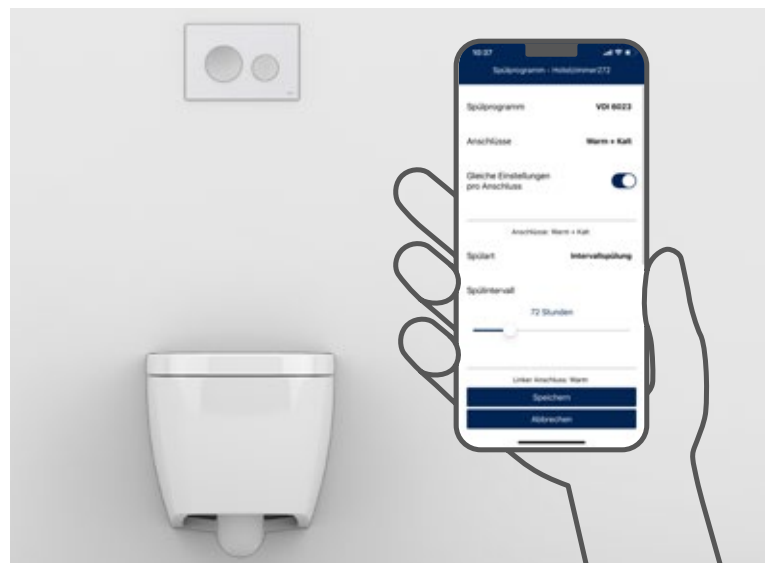

Sonderlösung für Schulen & Co.

Speziell für Kaltwasserinstallationen, wie sie in vielen reinen WC-Anlagen üblich sind, bietet das TECEprofil WC-Modul mit integrierter Hygienespülung als reine Kaltwasservariante den vollen Funktionsumfang bei noch geringerem Aufwand.