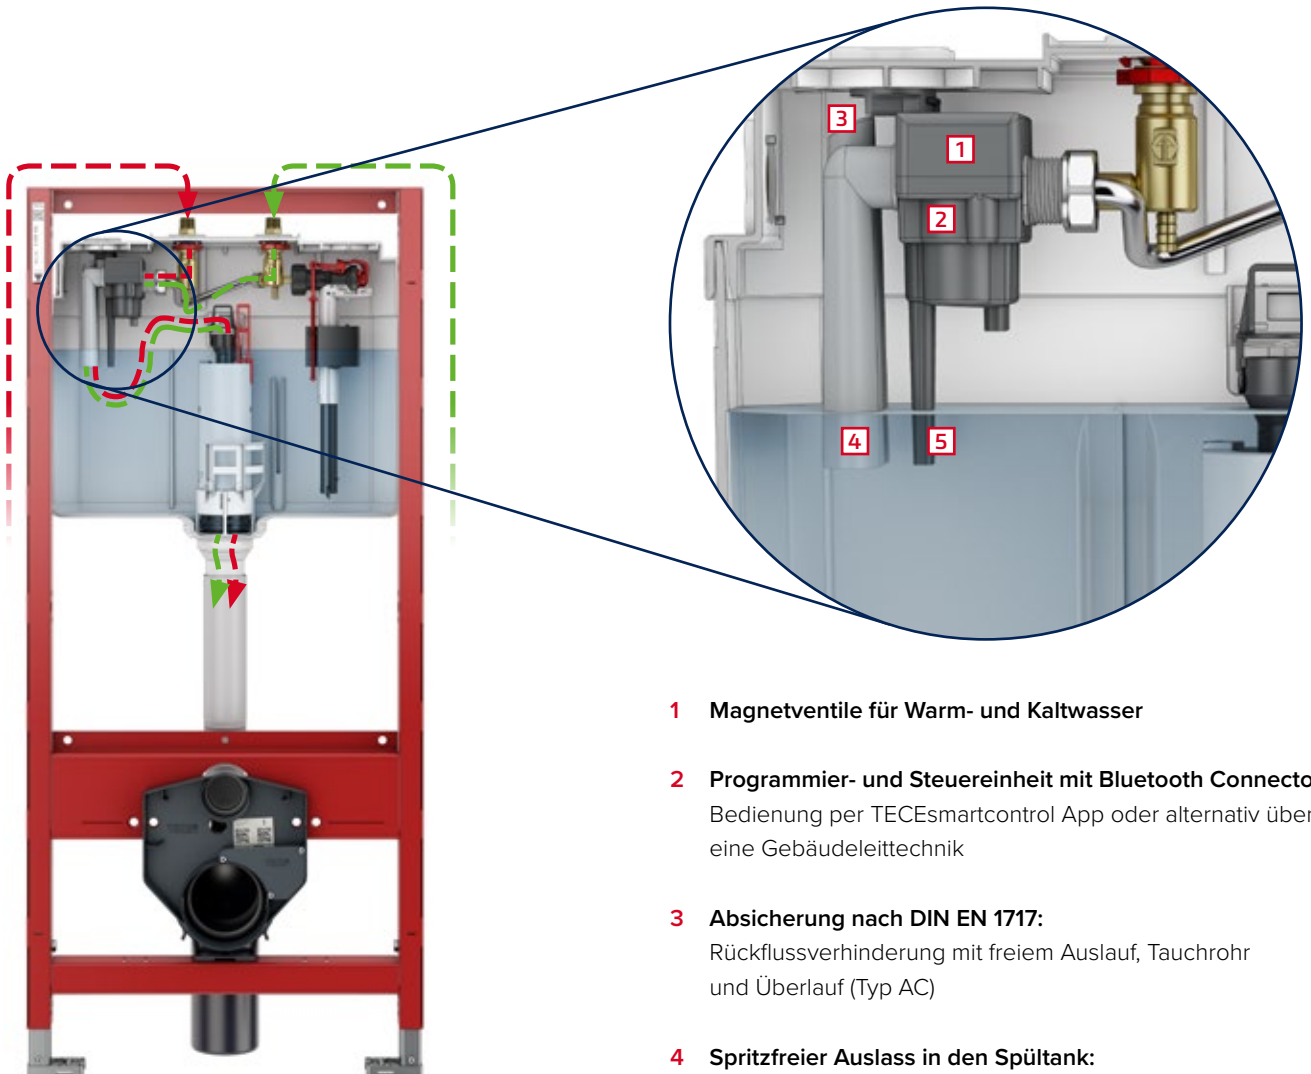

# TECEprofil HYGIENESPÜLUNG

Das erste WC-Modul mit integrierter Hygienespülung.

Eine Award-würdige Innovation von TECE macht den WC-Spülkasten zur Hygienespülstation. Dafür haben wir in unseren WC-Spülkasten einen Warmwasseranschluss integriert und eine programmierbare Steuerung in einer kompakten Baugruppe. Mit dem neuen TECEprofil WC-Modul mit integrierter Hygienespülung erfüllen Betreiber ihre Pflicht zu sauberem Trinkwasser. Komfortabel, sicher, wirtschaftlich. Für reine Kaltwasserinstallationen ist das TECEprofil WC-Modul mit integrierter Hygienespülung auch als Kaltwasservariante ohne Warmwasseranschluss, aber mit vollem Funktionsumfang erhältlich.

# TECEprofil HYGIENESPÜLUNG

Trinkwasserhygiene kann so einfach sein. TECEprofil WC-Module mit integrierter Hygienespülung liefern alle notwendigen Komponenten komplett vormontiert, inklusive Bluetooth-Modul und Trafo. Bauseits müssen nur die Wasseranschlüsse hergestellt und der Trafo angeschlossen werden.

### Maximale Sicherheit, minimaler Aufwand

Die Installation von TECEprofil WC-Modulen mit integrierter Hygienespülung erlaubt die komfortable, individuelle Steuerung von Reihen- oder Ringinstallationen mit Kalt- und Warmwasserinstallationen, ob im geschlossenen Raum oder über mehrere Räume hinweg. So kann Trinkwasserhygiene zum Beispiel in Hotels oder Pflegeeinrichtungen über ganze Etagen gewährleistet werden – ohne zusätzlichen Aufwand.