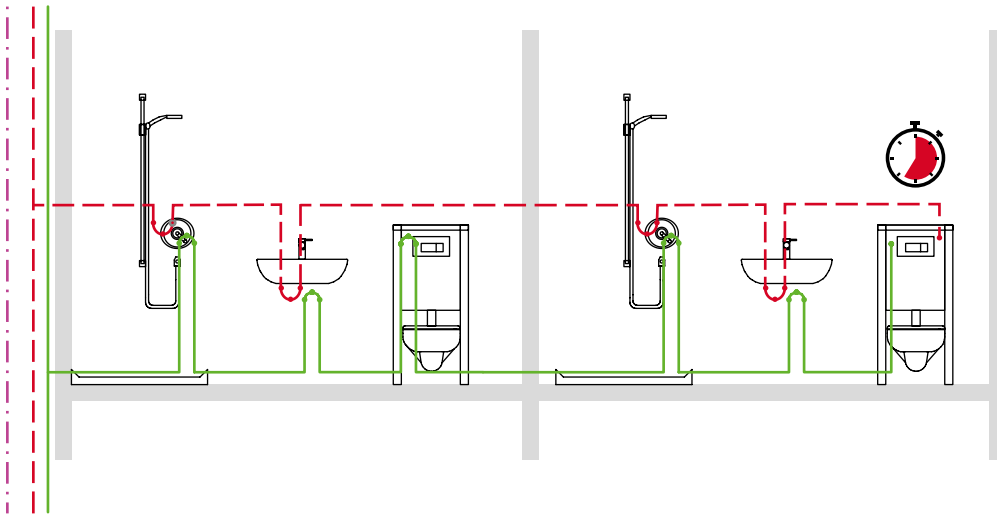

# TECEprofil HYGIENESPÜLUNG

Das erste WC-Modul mit integrierter Hygienespülung.

Eine Award-würdige Innovation von TECE macht den WC-Spülkasten zur Hygienespülstation. Dafür haben wir in unseren WC-Spülkasten einen Warmwasseranschluss integriert und eine programmierbare Steuerung in einer kompakten Baugruppe. Mit dem neuen TECEprofil WC-Modul mit integrierter Hygienespülung erfüllen Betreiber ihre Pflicht zu sauberem Trinkwasser. Komfortabel, sicher, wirtschaftlich. Für reine Kaltwasserinstallationen ist das TECEprofil WC-Modul mit integrierter Hygienespülung auch als Kaltwasservariante ohne Warmwasseranschluss, aber mit vollem Funktionsumfang erhältlich.

# TECEprofil HYGIENESPÜLUNG

Trinkwasserhygiene kann so einfach sein. TECEprofil WC-Module mit integrierter Hygienespülung liefern alle notwendigen Komponenten komplett vormontiert, inklusive Bluetooth-Modul und Trafo. Bauseits müssen nur die Wasseranschlüsse hergestellt und der Trafo angeschlossen werden.

**Jetzt ansehen:** So funktioniert das TECEprofil WC-Modul mit integrierter Hygienespülung.

### Maximale Sicherheit, minimaler Aufwand

Die Installation von TECEprofil WC-Modulen mit integrierter Hygienespülung erlaubt die komfortable, individuelle Steuerung von Reihen- oder Ringinstallationen mit Kalt- und Warmwasserinstallationen, ob im geschlossenen Raum oder über mehrere Räume hinweg. So kann Trinkwasserhygiene zum Beispiel in Hotels oder Pflegeeinrichtungen über ganze Etagen gewährleistet werden – ohne zusätzlichen Aufwand.