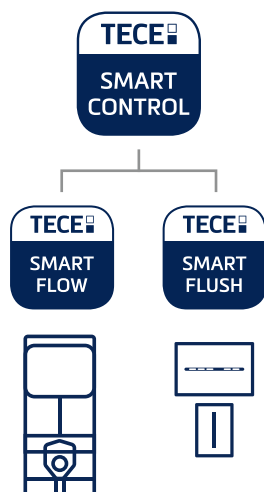

TECEsmartcontrol

Eine für alle: Die kostenlose App TECEsmartcontrol ermöglicht die Inbetriebnahme und Anpassung der TECEprofil Hygienespülung ebenso wie die der elektronischen WC-Betätigungsplatten der Serie TECEsolid und der Urinalelektronik TECEfilo.

Kostenlos: Die TECEsmartcontrol App. Jetzt downloaden: