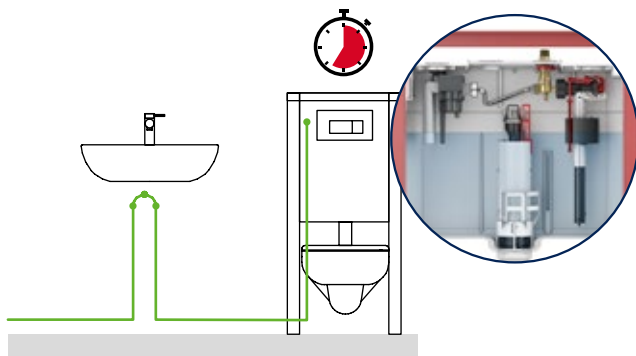

# TECEprofil HYGIENESPÜLUNG

Trinkwasserhygiene kann so einfach sein. TECEprofil WC-Module mit integrierter Hygienespülung liefern alle notwendigen Komponenten komplett vormontiert, inklusive Bluetooth-Modul und Trafo. Bauseits müssen nur die Wasseranschlüsse hergestellt und der Trafo angeschlossen werden.

**Jetzt ansehen:** So funktioniert das TECEprofil WC-Modul mit integrierter Hygienespülung.

### Maximale Sicherheit, minimaler Aufwand

Die Installation von TECEprofil WC-Modulen mit integrierter Hygienespülung erlaubt die komfortable, individuelle Steuerung von Reihen- oder Ringinstallationen mit Kalt- und Warmwasserinstallationen, ob im geschlossenen Raum oder über mehrere Räume hinweg. So kann Trinkwasserhygiene zum Beispiel in Hotels oder Pflegeeinrichtungen über ganze Etagen gewährleistet werden – ohne zusätzlichen Aufwand.

### Sonderlösung für Schulen & Co.

Speziell für Kaltwasserinstallationen, wie sie in vielen reinen WC-Anlagen üblich sind, bietet das TECEprofil WC-Modul mit integrierter Hygienespülung als reine Kaltwasservariante den vollen Funktionsumfang bei noch geringerem Aufwand.