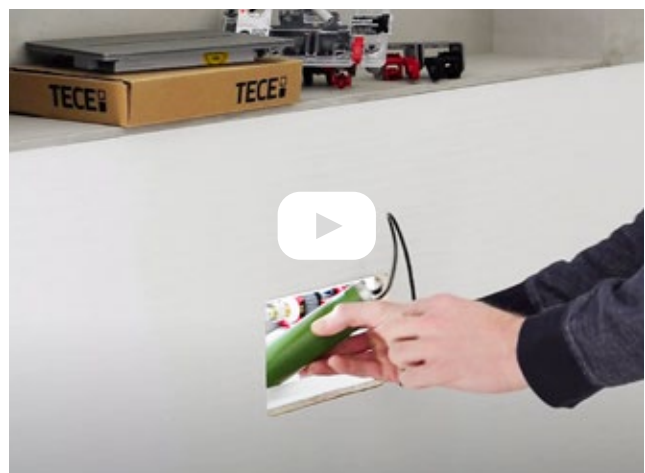

Sicherheit und Hygiene in jedem Rohrnetz

TECESolid WC-Elektroniken sorgen überall da für sichere Trinkwasserhygiene, wo nur Kaltwasser anliegt oder Warmwasser komplett zirkuliert.

Bei einer durchgeschliffenen Kaltwasserinstallation sorgt eine TECESolid WC-Elektronik am Ende der Reihenleitung für Hygiene und Sicherheit im gesamten Rohrnetz.

Sind Waschtisch und WCs separat angeschlossen oder ist die Anschlusssituation hinter der Wand unbekannt, wird die Trinkwasserhygiene über eine automatische Waschtisch-Spülarmatur und TECESolid WC-Elektroniken an jedem WC sichergestellt.

Hygiene zum Nachrüsten

Mit der 6-V-Batterie-Variante der TECESolid WC-Elektronik rüsten Sie eine Hygienespülfunktion in Kaltwassernetzen bei jedem TECE Universalspülkasten ganz einfach nach. Die Stromversorgung erfolgt über ein langlebiges und wasserdichtes Batterie-Pack. Programmierung und Protokollierung erfolgen auch hier einfach und intuitiv mit der kostenlosen App TECEsmartcontrol.

Jetzt ansehen: So einfach geht Hygiene zum Nachrüsten. Jetzt ansehen im Installationsvideo!