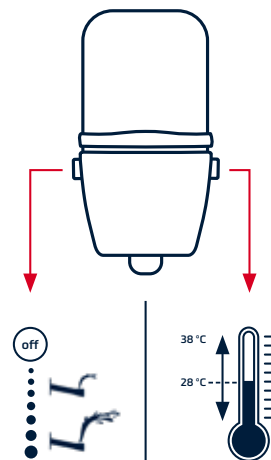

Durch Klick oder Scan
des QR-Codes gelangen
Sie zum Produktfilm.