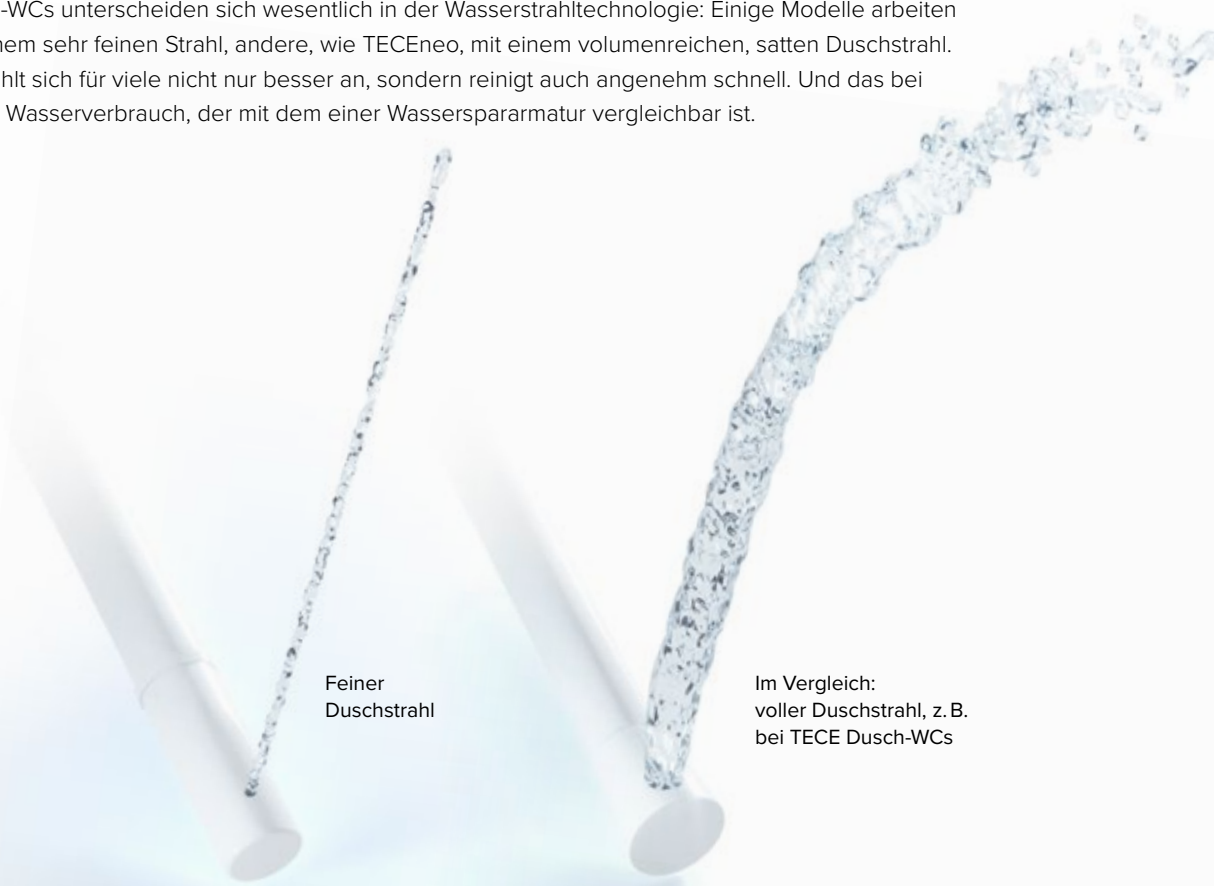

TECE

ALLES, WAS FRISCHE BRAUCHT

TECEneo – das intuitive Dusch-WC
für Rundum-Sauberkeit.

Sanitärsysteme

close to you

EINFACH ÜBERZEUGEND

Immer mehr Menschen begeistern sich für ein Dusch-WC. Die angebotenen Modelle unterscheiden sich dabei grundsätzlich in der Art des Duschstrahls, in der Komplexität der Bedienung und in der verbauten Technik. Entdecken Sie mit TECEno, worauf es wirklich ankommt.

SO FRISCH & SAUBER

Gründlich und sauber reinigen:
Das ist die wichtigste Aufgabe eines
Dusch-WCs. Am besten geht das mit
einem angenehm weichen und satten
Wasserstrahl. Wie bei TECEneo.

Beste Reinigung

Dusch-WCs unterscheiden sich wesentlich in der Wasserstrahltechnologie: Einige Modelle arbeiten mit einem sehr feinen Strahl, andere, wie TECEneo, mit einem volumenreichen, satten Duschstrahl. Das fühlt sich für viele nicht nur besser an, sondern reinigt auch angenehm schnell. Und das bei einem Wasserverbrauch, der mit dem einer Wasserspararmatur vergleichbar ist.

Feiner
Duschstrahl

Im Vergleich:
voller Duschstrahl, z. B.
bei TECE Dusch-WCs

» Ein Dusch-WC,
das einfach richtig
sauber macht.
Das ist mir wichtig! «

5

Ein angenehm satter und voller Wasserstrahl reinigt schnell und besonders gründlich. Das hat die TECE Dusch-WC-Technik mit einem sehr guten Testergebnis in einem großen Dusch-WC-Vergleich einer deutschen Hochschule bewiesen. Duschspaß, der schnell gehen kann, aber nicht muss: Denn TECEno bietet volles Wasservolumen ohne Warten, so oft und so lange, wie Sie wollen – mit frischem Wasser direkt aus der Leitung.