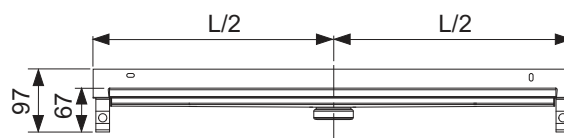

Прямий дренажний канал з вертикальним фланцем для монтажу в бетонній стяжці, з фланцем і гідроізоляційною стрічкою Seal System для створення випробуваного та сертифікованого з'єднання душового каналу TECEdrainline з композитною гідроізоляцією.

Комплект поставки:

- Дренажний канал із полірованої нержавіючої сталі, матеріал 1.4301 (304)
- Гідроізоляційна стрічка Seal System з покриттям для нанесення рідкої гідроізоляції
- Елементи кріплення для приєднання комплекту опор (опція) та монтажу в стяжку
- Центральний отвір для підключення сифона,
- Ухил до центру для поліпшення зливу води й ефекту самоочищення
- Ущільнювальна манжета

Довжина без облицювання з фланцем = 711, 811, ... mm

Видима довжина

після монтажу = 651, 751, ... mm

Ширина без облицювання з фланцем = 124 mm

Видима ширина

після монтажу = 69 mm

Монтажна висота до рівня чистової підлоги (залежно від моделі сифона):

- 67 мм для вертикального сифону
- 68,5 мм для надплоского сифону
- 95 мм для плоского сифону
- 120 мм для стандартного сифону

Увага! Не підходить для максимального сифону!

Додатково купується:

- Декоративна решітка або основа для укладання плитки
- Сифон
- Комплект опор (опціонально)
- Звукоізоляційний мат Drainbase (опціонально) для забезпечення відповідності вимогам за рівнем шуму згідно з DIN 4109 і захист від шуму (SSt) I–III рівнів згідно VDI 4100

Номінальна довжина	Загальна довжина L	Видима довжина після монтажу	Артикул	K 1	K 2
700 mm	711 mm	651 mm	600701	1 шт.	32 шт.
800 mm	811 mm	751 mm	600801	1 шт.	32 шт.
900 mm	911 mm	851 mm	600901	1 шт.	32 шт.
1000 mm	1011 mm	951 mm	601001	1 шт.	32 шт.
1200 mm	1211 mm	1151 mm	601201	1 шт.	32 шт.
1500 mm	1511 mm	1451 mm	601501	1 шт.	32 шт.

Довжина під замовлення, ексклюзивний дизайн

Ми з радістю виготовимо решітку необхідної довжини та конструкції під замовлення відповідно до ваших власних потреб. Відповідну форму замовлення можна завантажити на нашому веб-сайті та в нашій базі даних продукції. Ми повідомимо вам актуальні ціни після отримання вашого запиту. Термін доставки складає близько чотирьох-шести тижнів після затвердження та уточнення всіх деталей. Після затвердження індивідуальної довжини та облицювання, замовлення не підлягає скасуванню або поверненню.

Максимальна довжина під замовлення – 1500 мм.