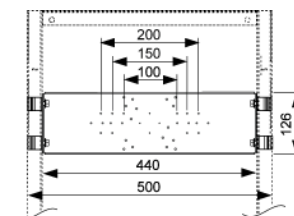

TECEprofil – З'єднання для фітінгів

TECEprofil монтажна пластина для зовнішніх фітінгів у поєднанні з гігієнічним блоком TECE

Перемичка з оцинкованої сталі для кріплення зовнішніх фітінгів в поєднанні з гігієнічним блоком TECE, включаючи елементи кріплення до профілю TECEprofil.

Додатково купується:

- Гігієнічна коробка TECE
- З'єднувальний перехідник для гігієнічної коробки TECE
- Подвійний настінний кутник U
- Ізоляційна коробка TECE для подвійного настінного кутника U

Артикул	К 1	К 2
9020056	1 шт.	10 шт.

TECEprofil монтажна пластина для настінних та зовнішніх фітінгів

Оцинкована сталева пластина для встановлення настінних та зовнішніх фітінгів; вкл. елементи кріплення до профілю TECEprofil або для монтажу в металеві та дерев'яні каркасні конструкції. Сумісний, наприклад, з Hansa Varox, Hansgrohe iBox та Kludi Flex-Box.

Додатково купується:

- Кутники настінні TECEflex 16 x 1/2", TECElogo 16 x 1/2" або TECElogo-Push 20 універсальне з'єднання x 1/2"

Артикул	К 1	К 2
9020040	1 шт.	10 шт.

TECEprofil монтажна пластина для настінних та зовнішніх фітінгів, для встановлення в модулях для умивальника

Оцинкована сталева пластина для встановлення настінних та зовнішніх фітінгів; вкл. елементи кріплення для подальшого монтажу в модулі для умивальника TECEprofil або в металеві та дерев'яні каркасні конструкції. Сумісний, наприклад, з Hansa Varox, Hansgrohe iBox та Kludi Flex-Box.

Додатково купується:

- Кутники настінні TECEflex 16 x 1/2", TECElogo 16 x 1/2" або TECElogo-Push 20 універсальне з'єднання x 1/2"

Артикул	К 1	К 2
9020041	1 шт.	10 шт.

TECEprofil блок підключення запірною крану та лічильника води