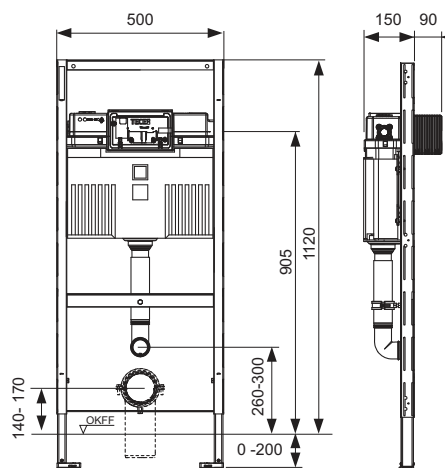

Артикул	К 1	К 2	К 3
9300388	1 шт.	10 шт.	60 шт.