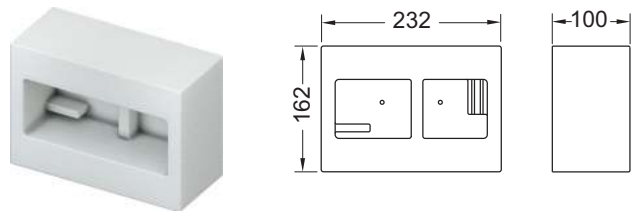

Артикул	К 1
9030029	1 шт.