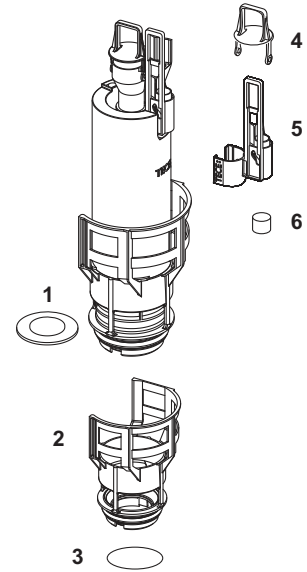

9820223 – ТЕСЕ наповнюючий клапан А 2

№	Артикул	Назва	К 1
1	9820233	Прокладка (змивний клапан)	1 шт.
2	9820231	Корзина клапана зі стандартним кільцем (Ø 36 мм)	1 шт.
3	9820005	Ущільнювальне кільце (корзина клапана)	1 шт.
4	9820222	Скоба клапану	1 шт.
5	9820229	Штовхач для електронної активації	1 шт.
6	9820420	Додаткова вага для штоку малого змиву	1 шт.