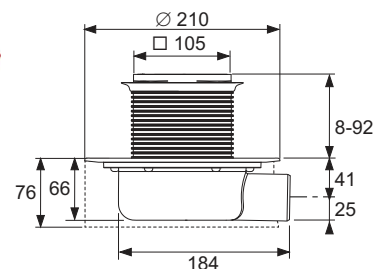

Комплект поставки:

- Корпус сифону DN 50, горизонтальний, надплоский, виготовлений із пластику (ПП), з клейовим фланцем для з'єднання гідроізоляційних манжет із пластику або еластомерів
- Знижений рівень гідрозатвору = 27 мм
- Зі з'ємним мембранним гідрозатвором
- Монтажний елемент із кріпленням для звукоізоляційного встановлення на бетонній стелі
- Верхня вставка сифону з рамкою решітки з пластику (АБС) із заводським гідроізоляційним фланцем Seal System відповідно до стандарту DIN 18534
- Дизайнерська решітка TECEdrainpoint S зі штампованої нержавіючої сталі, матеріал 1.4301 (304), розміри 100 x 100 мм, полірована поверхня, клас навантаження К3 (навантаження до 300 кг)
- Елемент закриття виготовлений з EPS, як заповнювач для верхньої вставки сифону, що використовується під час створення стяжки
- Для покриття підлоги від 8 до 25 мм (включно з клейовим шаром)

Пропускна здатність сифону відповідно до стандарту EN 1253, якщо набрана висота над решіткою становить 10/20 мм:

- Для мінімальної висоти верхньої вставки сифону: 0,52/0,61 л/с
- Для максимальної висоти верхньої вставки сифону: 0,69/1,12 л/с

Замовляється окремо:

- Комплект затискних кілець і підрізна гідроізоляційна манжета для забезпечення затискного фланцевого з'єднання (опціонально)

Артикул	К 1
3601107	1 шт.