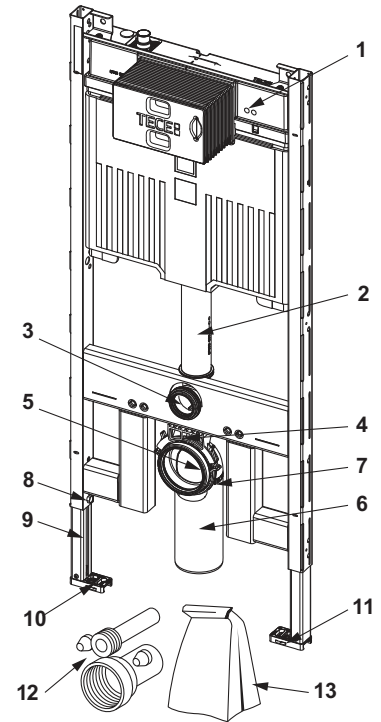

9300502 – TECEprofil модуль для унітазу зі змивним бачком Octa II, 8 см, монтажна висота 1120 мм

№	Артикул	Назва	К 1
1	9820565	Змивний бачок Octa II	1 шт.
2	9820563	Зливний патрубок для бачків Octa	1 шт.
3	9820015	Ущільнення змивної труби	1 шт.
4	9820145	Тримач каналізаційного коліна для застінного модуля 8 см, затискний	1 шт.
5	9820139	Ущільнювач для каналізаційного коліна DN 90	1 шт.
6	9820150	Каналізаційне коліно DN 90/90 PE-HD, для бачків 8 см	1 шт.
7	9820042	Кріплення тримача каналізац. коліна для унітазу (до березня 2017 р.)	1 шт.
8	9820447	Пристрій блокування стійки зі сталеву пружиною	1 шт.
9	9820335	Стойка модуля з С-профілю	1 шт.
10	9820332	Стойка модуля із затискачем, ліва	1 шт.
11	9820333	Стойка модуля із затискачем, права	1 шт.
12	9820057	Комплект з'єднань для унітаза DN 90	1 шт.
13	9820147	Комплект для застінного модуля зі змивним бачком Octa, 8 см (елементи кріплення, тощо)	1 шт.