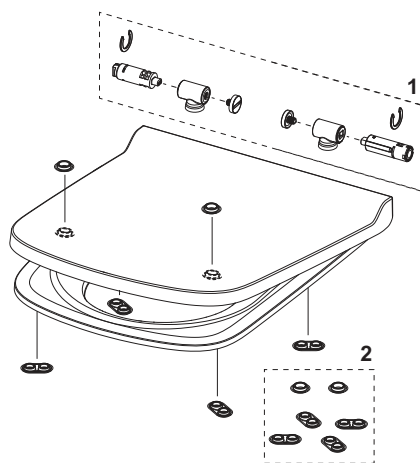

N°	Артикул	Назва	К 1
1	9820672	Кріплення та демпфер для сидіння/кришки SLIM	Новинка 1 шт.
2	9820673	Набір демпферів для сидіння/кришки SLIM	Новинка 1 шт.