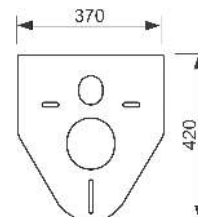

TECE комплект звукоізоляції для унітазів та біде

Комплект для звукоізоляції між унітазом або біде та шаром плитки.

Артикул	К 1	К 2	К 3
9200010	1 шт.	10 шт.	50 шт.