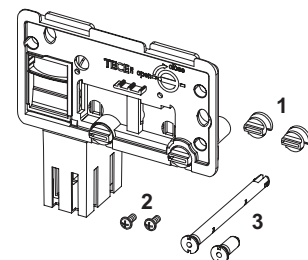

9240950 – TECE контейнер для гігієнічних таблеток

№	Артикул	Назва	К 1
1	9820191	Комплект затискних гвинтів	1 шт.
2	9820263	Кріпильні гвинти (2003–2020)	1 шт.
3	9820349	Напрявляючі стрижні лотка для гігієнічних таблеток	1 шт.