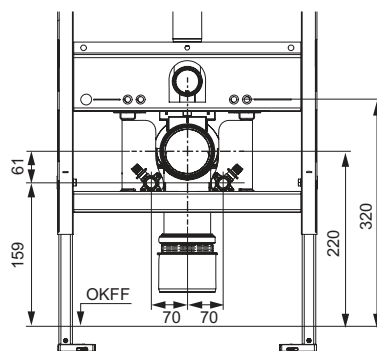

Артикул	К 1
9880046	1 шт.