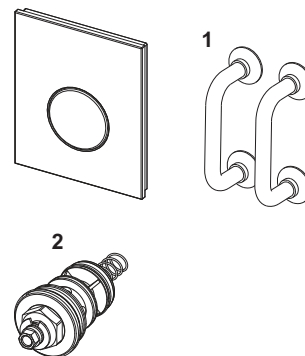

TECEloop скляна панель змиву для пісуара з картриджем

N°	Артикул	Назва	К 1
1	9820180	Ручки з присосками	1 шт.
2	9820031	Клапан змиву U 1	1 шт.