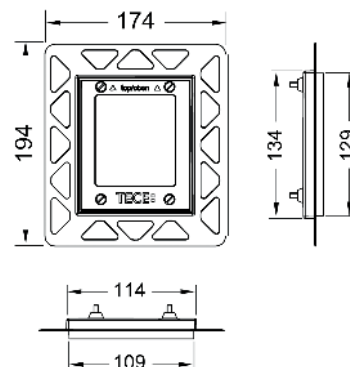

Колір	Виставкові зразки	Артикул	К 1	К 2
Білий	—	9242646	1 шт.	40 шт.
Чорний	—	9242647	1 шт.	40 шт.
Хром глянцевої	Так	9242649	1 шт.	40 шт.
Позолочений	—	9242648	1 шт.	40 шт.

Інформація про зразки доступна в розділі «Виставкові зразки».