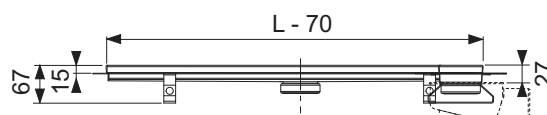

TECEdrainline кутовий дренажний канал з гідроізоляційною стрічкою Seal System*

Корпус каналу з кутом 90° для установки в стяжку, з фланцем і гідроізоляційною стрічкою Seal System для створення випробуваного та сертифікованого з'єднання душового каналу TECEdrainline з композитною гідроізоляцією.

Комплект поставки:

- Дренажний канал із полірованої нержавіючої сталі, матеріал 1.4301 (304)
- Гідроізоляційна стрічка Seal System з покриттям для нанесення рідкої гідроізоляції
- Елементи кріплення для приєднання комплекту опор та монтажу в стяжку
- Два отвори для підключення сифона
- Ухил до центру для поліпшення зливу води й ефекту самоочищення
- Ущільнювальна манжета

Довжина без облицювання з фланцем = 946 x 946, 1046 x 1046, ... mm

Видима довжина

після монтажу = 878 x 878, 978 x 978, ... mm

Ширина без облицювання з фланцем = 156 mm

Видима ширина

після монтажу = 76 mm

Монтажна висота до рівня чистової підлоги (залежно від моделі сифона):

- 67 мм для вертикального сифону
- 68,5 мм для надплоского сифону
- 95 мм для плоского сифону
- 120 мм для стандартного сифону
- 148 мм для максимального сифону

Додатково купується:

- Декоративна решітка або основа для укладання плитки
- 2 сифони
- 2 комплекти опор (опціонально)
- Звукоізоляційний мат Drainbase (опціонально) для забезпечення відповідності вимогам за рівнем шуму згідно з DIN 4109 і захист від шуму (SSt) I–III рівнів згідно VDI 4100

Номінальна довжина	Загальна довжина L	Видима довжина після монтажу,		Артикул		К 1	К 2
		L- 70 мм					
900 x 900 mm	946 x 946 mm	878 x 878 mm		610900**	Розпродаж	1 шт.	9 шт.
1000 x 1000 mm	1046 x 1046 mm	978 x 978 mm		611000**	Розпродаж	1 шт.	9 шт.
1200 x 1200 mm	1246 x 1246 mm	1178 x 1178 mm		611200**	Розпродаж	1 шт.	9 шт.

* Інформацію про гідроізоляцію Seal System можна переглянути на веб-сайті www.sealsystem.net.

** Час доставки за запитом