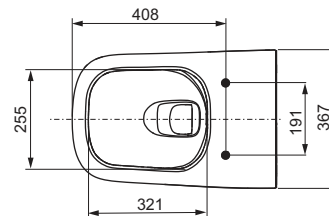

Унітази – TECEneo

TECEneo керамічний унітаз

Новинка

Водозберігальний безобідковий керамічний унітаз для вбудованих у стіну зливних бачків. Індивідуальні комбіновані варіанти із сидінням і кришкою.

Характеристики керамічного унітаза:

- Підвісний зливний унітаз з об'ємом змиву 6 і 4,5 л
- Технологія циклонного змиву (ретельний і тихий змив)
- Технологія Seга clean (спеціальне покриття поверхні для легкого очищення)
- Компактний дизайн: виступ 540 мм, монтажна відстань 180 мм
- Приховане настінне кріплення
- Безобідковий унітаз з інтегрованим захистом від бризок
- Технологія попередньої фіксації: заводське кріплення для сидіння унітаза, що не дає сидінню та кришці хитатися (сумісне з усіма сидіннями для унітазів-біде TECE)
- Матеріал: біла кераміка
- Оптимальний із погляду на гігієну керамічний дизайн
- Сертифіковано за стандартом EN 997
- Розміри (Ш x В x Г): 368 x 365 x 540 мм

Комплект поставки:

- Унітаз, включно з прихованим кріпленням
- Звукоізоляція

Замовляйте окремо:

- Сидіння для унітаза TECE з кришкою CLASSIC (арт. 9700600)
- Сидіння для унітаза TECE з кришкою SLIM (арт. 9700603)

Артикул		К 1	К 2
9700209*	Новинка	1 шт.	6 шт.