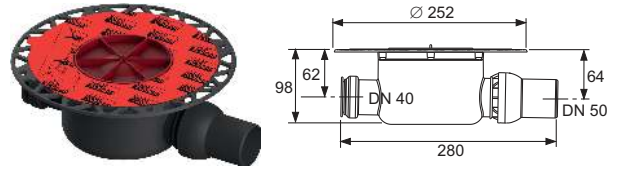

TECEdrainpoint S DN 50, дренажний трап, стандартний, з універсальним фланцем Seal System*

Дренажний трап для підлоги TECEdrainpoint S DN 50, горизонтальний, стандартний, виготовлений з пластику (PP), випробуваний відповідно до EN 1253.

- З універсальним фланцем для з'єднання композитної гідроізоляції згідно DIN 18534 або затискних фланцевих з'єднань
- З бічним входом DN 40, включаючи заглушку
- Зі знімним гідрозатвором
- Висота гідрозатвору = 50 мм

Пропускна здатність сифону згідно EN 1253 при рівні води 10/20 мм над зливною решіткою:

- При мінімальній висоті монтажу верхньої вставки: 0,52/0,89 л/с
- Максимальна висота від верхньої вставки сифону: 0,64/1,35 л/с

До комплекту входить захисний ковпачок, захисна вставка, що запобігає потраплянню пилу та будівельного сміття під час монтажу, та інструкція.

Додатково купується (залежно від типу гідроізоляції):

- Гідроізоляційна манжета Seal System для виконання випробуваного та сертифікованого з'єднання з композитною гідроізоляцією
- Комплект затискних кілець та гідроізоляційна манжета для кріплення фланцевих з'єднань

Примітка:

Пропускна здатність сифону, вказана для верхньої вставки і декоративної решітки 100 мм (арт. 3660001), інші значення пропускної здатності сифону див. у відповідному розділі.

Артикул	К 1
3601500	1 шт.

* Інформацію про гідроізоляцію Seal System можна переглянути на веб-сайті www.sealsystem.net.