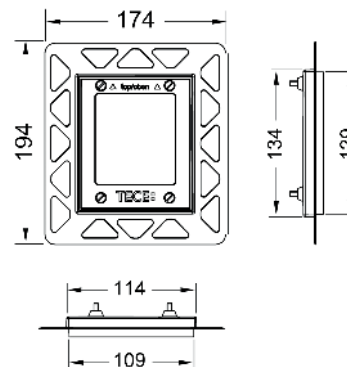

TECE монтажна рамка для встановлення пісуара врівень зі стіною

Монтажний комплект для встановлення скляних панелей змиву для пісуарів TECEnow/TECEloop/TECESquare та для встановлення металевих панелей TECESquare врівень зі стіною сухого монтажу. Регульована по глибині рамка для оздоблення стіни товщиною 5–18 мм (для оздоблення товщиною 18–33 мм з регулюючим болтом – арт. 9820181). У комплект входять інструменти для демонтажу панелі змиву.

Встановлюється до вкладання плитки.

Увага! Для встановлення лише у стінах сухого монтажу!

Щоб краї були рівними, використовуйте водоструменевий різак для підготовки плитки.

Колір	Виставкові зразки	Артикул	К 1	К 2
Білий	—	9242646	1 шт.	40 шт.
Чорний	—	9242647	1 шт.	40 шт.
Хром глянцевий	Так	9242649	1 шт.	40 шт.
Позолочений	—	9242648	1 шт.	40 шт.

Інформація про зразки доступна в розділі «Виставкові зразки».