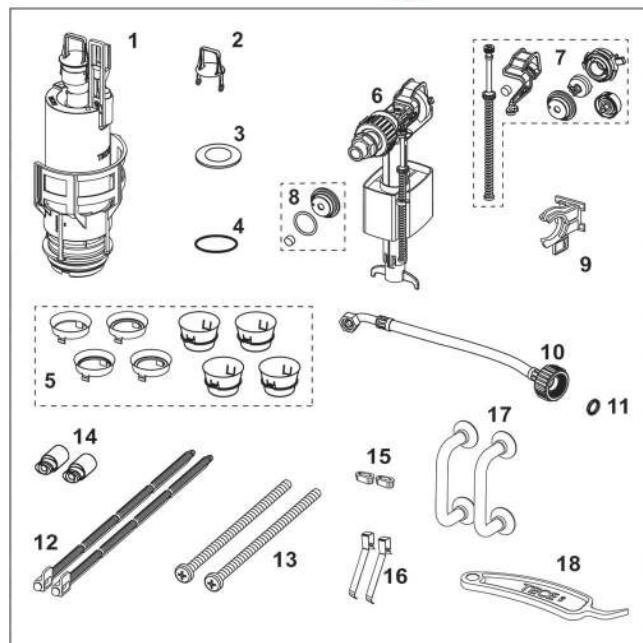

Артикул	К 1
9820599	1 шт.

ТЕСЕ комплект запасних частин для зливного бачка з функцією гігієнічного змиву

Новинка

Пластиковий комплект запасних частин для зливного бачка Uni з інтегрованою функцією гігієнічного змиву.