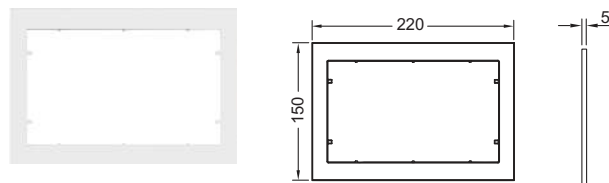

TECE просторова рамка

Використовується як проміжна розпірна рамка для пластикових панелей змиву TECEnow і TECElloor, а також для настінного монтажу панелей змиву TECEnow, TECElloor (пластик) і TECVelvet.

Розміри (Ш x В x Г): 220 x 150 x 5 мм