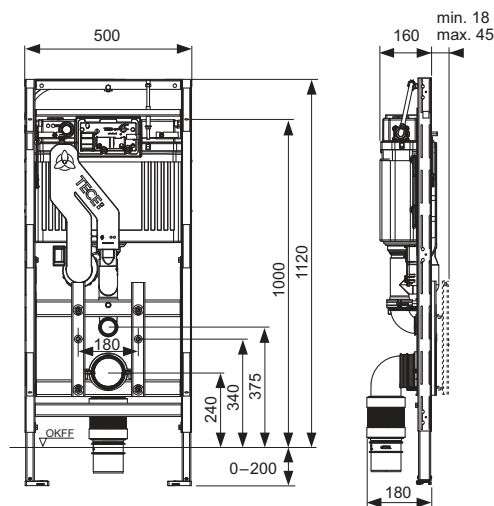

Рама модуля:

- Самоопорна, з порошковим покриттям
- Регульований по глибині тримач для верхньої лицьової панелі з активатором змиву та нижньої лицьової панелі для унітазу, з можливістю ручного регулювання висоти
- Дві опори для кріплення в підлогу з можливістю регулювання глибини 0–200 мм
- Два стопорні болти M 12 із гайками
- Кріплення для унітазу з монтажною відстанню 180 мм
- Гнучке каналізаційне коліно DN 90, з'єднувальна деталь із ПЕ високої щільності (підлягає зварюванню) і перехідник DN 90/100 з ПП
- Набір з'єднань для унітазу DN 90 із захисною заглушкою
- Захист інспекційного отвору великого розміру
- Підходить для стін товщиною до 45 мм

Безшумна система фільтрації повітря «ceramic-Air» із фільтрувальним картриджем тривалого використання.

Примітка:

для більшості відомих моделей унітазів можна встановити систему фільтрації повітря «ceramic-Air». Однак, у деяких унітазів, з більш високою висотою сидіння або з більш високим ободом, у змивному патрубку може залишатися вода, внаслідок чого бачок може бути частково або повністю заповнений. У «Технічній інформації» представлені моделі унітазів, для яких неможливо встановити опцію фільтрації повітря.

Додатково купується:

- Верхня лицьова панель із сенсорною активацією sen-Touch
- Нижня лицьова панель
- Елементи для монтажу перед стіною, в кутку або в металеві та дерев'яні каркасні конструкції

Артикул	К 1	К 2	К 3
9600400	1 шт.	6 шт.	12 шт.