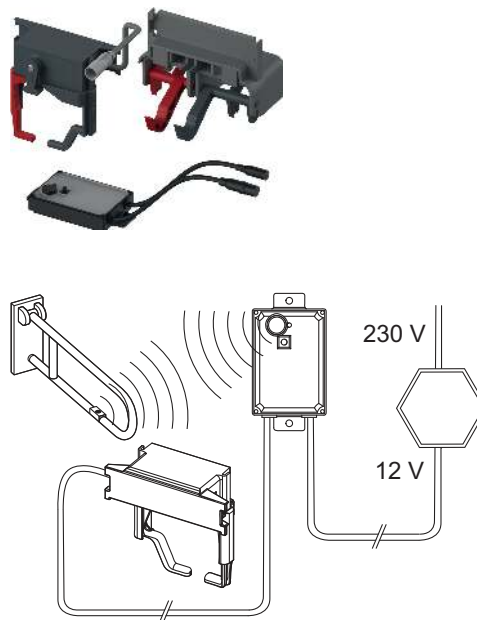

TECERplanus дистанційна активація змиву для підтримувальних поручнів, із живленням від мережі 12 В

Для безбар'єрної конструкції, для дистанційної активації бачків ТЕСЕ за допомогою радіоперемикача в підтримувальному поручні. Підходить для всіх бачків ТЕСЕ з активацією спереду та висотою активатора приблизно 1 м. Можлива додаткова активація змиву вручну за допомогою панелі змиву (не входить в комплект поставки).

Підходить для радіокерованих підтримувальних поручнів:

- Підтримувальні поручні HEWI 802.50.. серії LifeSystem, з комплектом модернізації HEWI 802.50.060R (праворуч) або HEWI 802.50.060L (ліворуч)
- Підтримувальні поручні HEWI 801.50.. серії 801, з комплектом модернізації HEWI 801.50.060
- Підтримувальні поручні HEWI 805.50.. серії 5, з комплектом модернізації HEWI 801.50.060
- KEUCO Plan Care 34903 та 34905 з радіокеруванням

Комплект поставки:

- Регульований об'єм зливу: 4,5/6/7,5 або 9 літрів
- Електропостачання від зовнішнього трансформатора з напругою 230/12 В (трансформатор не входить в комплект поставки)
- Сервопривід

Додатково купується:

- Трансформатор TECERplanus 230/12 В (арт. 9810003)
- Кабель підключення TECERplanus 12 В (арт. 9810004)
- Ручна панель змиву для системи одинарного змиву