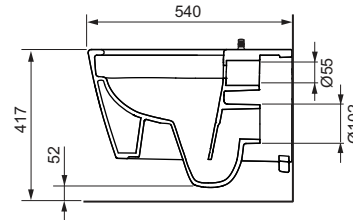

Унітази – TECEneo

TECEneo керамічний унітаз

Новинка

Водозберігальний безобідковий керамічний унітаз для вбудованих у стіну зливних бачків. Індивідуальні комбіновані варіанти із сидінням і кришкою.

Характеристики керамічного унітаза:

- Підвісний зливний унітаз з об'ємом змиву 6 і 4,5 л
- Технологія циклонного змиву (ретельний і тихий змив)
- Технологія Seга clean (спеціальне покриття поверхні для легкого очищення)
- Компактний дизайн: виступ 540 мм, монтажна відстань 180 мм
- Приховане настінне кріплення
- Безобідковий унітаз з інтегрованим захистом від бризок
- Технологія попередньої фіксації: заводське кріплення для сидіння унітаза, що не дає сидінню та кришці хитатися (сумісне з усіма сидіннями для унітазів-біде TECE)
- Матеріал: біла кераміка
- Оптимальний із погляду на гігієну керамічний дизайн
- Сертифіковано за стандартом EN 997
- Розміри (Ш x В x Г): 368 x 365 x 540 мм

Комплект поставки:

- Унітаз, включно з прихованим кріпленням
- Звукоізоляція

Замовляйте окремо:

- Сидіння для унітаза TECE з кришкою CLASSIC (арт. 9700600)
- Сидіння для унітаза TECE з кришкою SLIM (арт. 9700603)

Артикул		К 1	К 2
9700209*	Новинка	1 шт.	6 шт.