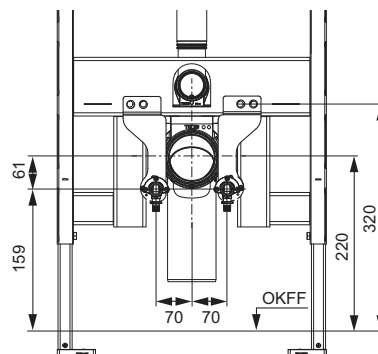

Артикул	К 1	К 2	К 3
9880056	1 шт.	10 шт.	60 шт.

ТЕСЕ кутові крани

Два хромовані кутові крани (1/2" x 3/8") з розетками.

Артикул	К 1
9820464	1 компл

ТЕСЕ кутники настінні з кремнієвої бронзи

Дві настінні водорозетки з внутрішньою різьбою 1/2" x 1/2"; для додаткового поєднання з комплектом модернізації унітазів-біде ТЕСЕ; як універсальний адаптер до стандартних трубних систем.