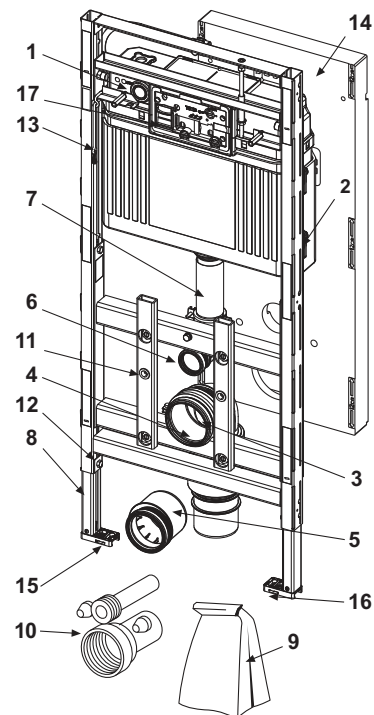

9600200 – TECElux застінний модуль 200, з можливістю регулювання висоти, монтажна висота 1120 мм

№	Артикул	Назва	К 1
1	9820575	Змивний бачок Uni для модулів TECElux	1 шт.
2	9820040	Комплект для підключення змивного бачка Uni	1 шт.
3	9820317	Каналізаційне коліно DN 90 для стін сухого монтажу, з'єднувальна частина виготовлена з PE-HD	1 шт.
4	9820139	Ущільнювач для каналізаційного коліна DN 90	1 шт.
5	9820136	Перехідник DN 90/DN 100 (ПП)	1 шт.
6	9820015	Ущільнення змивної труби	1 шт.
7	9820011	Зливний патрубок з ущільнювальним кільцем, довжина 269 мм, для цегляних стін	1 шт.
8	9820335	Стойка модуля з С-профілю	1 шт.
9	9820043	Комплект для застінного модуля	1 шт.
10	9820057	Комплект з'єднань для унітаза DN 90	1 шт.
11	9820071	Затискна гайка	1 шт.
12	9820447	Пристрій блокування стійки зі сталевією пружиною	1 шт.
13	9820329	Запобіжний шнур	1 шт.
14	9820330	Захист інспекційного отвору	1 шт.
15	9820332	Стойка модуля із затискачем, ліва	1 шт.
16	9820333	Стойка модуля із затискачем, права	1 шт.
17	9240950	Лоток для гігієнічних таблеток	Розпродаж 1 шт.
	9240951*	Лоток для гігієнічних таблеток II	Новинка 1 шт.