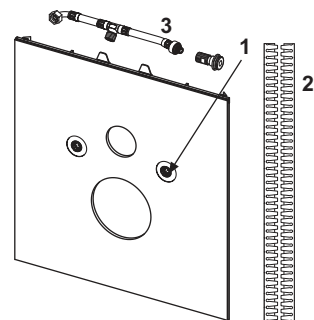

TECElux лицьова панель для унітазу-біде (Toto, Geberit)

TECElux лицьова панель для унітазу-біде (AquaClean Mega та ін.)

TECElux лицьова панель для сидінь-біде

№	Артикул	Назва	К 1
1	9820291	Захисні ковпачки для скла	1 шт.
2	9820351	Звукоізоляційна стрічка	1 шт.
3	9880036	Комплект підключення води до унітазу-біде	1 шт.