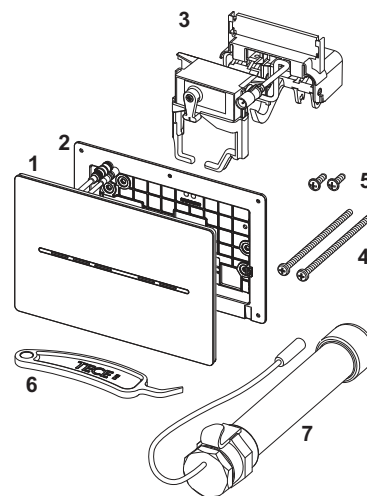

TECESolid електроніка для унітаза з безконтактною активацією, живлення від акумулятора 6 В

№	Артикул	Назва	К 1
1	9820479	Лицьова панель, хром глянцева	1 шт.
	9820480	Лицьова панель, біла глянцева	1 шт.
	9820481	Лицьова панель, біла матова	1 шт.
	9820478	Лицьова панель, нержавіюча сталь (не залишає відбитків пальців)	1 шт.
2	9820426	Монтажна рамка	1 шт.
3	9820493	Сервомотор для змивного бачка TECE	1 шт.
4	9820497	Монтажні гвинти «easy fit» (з 2021)	1 шт.
5	9820263	Кріпильні гвинти (2003–2020)	1 шт.
6	9820390	Ключ для демонтажу та програмування	1 шт.
7	9820202	Корпус акумулятора, довгий	1 шт.