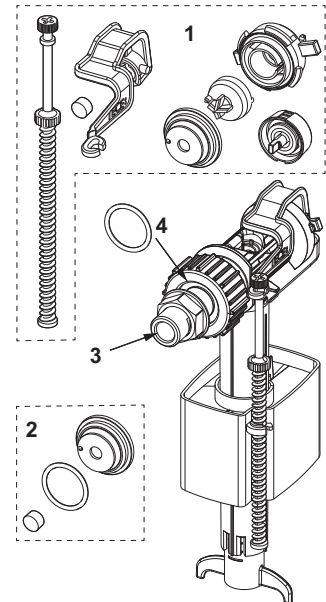

9820353 – ТЕСЕ універсальний наповнюючий клапан F 10

№	Артикул	Назва	К 1
1	9820382	Наповнюючий клапан F 10, комплект важеля клапана	1 шт.
2	9820383	Наповнюючий клапан F 10, комплект ущільнень	1 шт.
3	9820398	Наповнюючий клапан F 10, різьбове з'єднання 3/8"	1 шт.
4	9820587	Ущільнювальне кільце М 30 для з'єднання наповнюючого клапана F 10	1 шт.