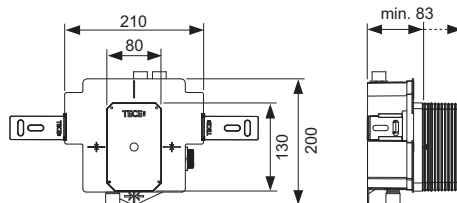

ТЕСЕbox корпус клапана змиву для пісуара U 2

Для монтажу клапана U 2 пісуара ТЕСЕ в цегляній стіні, для поєднання клапаном ТЕСЕfilo і сенсорною панеллю.

Комплект поставки:

- Система регулювання впускного потоку та захист інспекційного отвору корпусу клапана змиву пісуара U 2
- Вбудований трансформатор 230 В/12 В для прямого підключення до мережі 230 В
- Підключення ВР 1/2 дюйма
- Включно з монтажним коліном і монтажними елементами

Замовляються окремо:

- Клапан ТЕСЕfilo (див. розділ «Панелі змиву для пісуара»)
- Сенсорна панель ТЕСЕfilo (див. розділ «Панелі змиву для пісуара»)