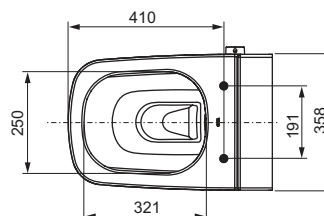

- Інтуїтивно зрозуміла експлуатація за допомогою бічної поворотної ручки для регулювання об'єму води
- Душовий струмінь плавно регулюється до 5,6 л/хв
- Самоочисний душовий шток
- Змінні накладки на душовий шток
- Схвалено відповідно до EN 17 17
- Мінімальний тиск потоку 1,5 бар (макс. 10 бар)

Характеристики керамічного унітаза:

- Підвісний зливний унітаз з об'ємом змиву 6 і 4,5 л
- Компактний дизайн: виступ 540 мм, монтажна відстань 180 мм
- Приховане настіне кріплення та приховане підведення води
- Безобідковий унітаз з інтегрованим захистом від бризок
- Технологія попередньої фіксації: заводське кріплення для сидіння унітаза, що не дає сидінню та кришці хитатися (сумісне з усіма сидіннями для унітазів-біде ТЕСЕ)
- Матеріал: біла кераміка
- Оптимальний із погляду на гігієну керамічний дизайн
- Сертифіковано за стандартом EN 997
- Розміри (Ш x В x Г): 358 x 350 x 540 мм

Комплект поставки:

- Унітаз, включно з прихованим кріпленням
- Попередньо змонтована ручка керування
- Армвані шланги для підключення води до стандартних кутових клапанів

Замовляйте окремо:

- Сидіння для унітаза ТЕСЕ з кришкою CLASSIC (арт. 9700600)
- Сидіння для унітаза ТЕСЕ з кришкою SLIM (арт. 9700603)

Примітка:

Для використання функції біде необхідно попередньо підключити холодну воду з кутовим краном (див. комплекти модернізації).

У поєднанні з ТЕСЕІux необхідно вибрати нижню скляну панель (арт. 9650109 або 9650110).

Артикул	К 1	К 2	К 3
9700201	1 шт.	4 шт.	8 шт.