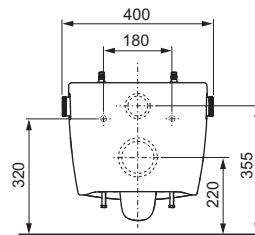

- Підвісний унітаз для об'єму змиву 6 і 4,5 л
- Технологія вихрового змиву (ретельний і тихий змив)
- Технологія Sera clean (спеціальне покриття поверхні для легкого очищення)
- Компактний дизайн: виступ 540 мм, монтажна відстань 180 мм
- Приховане настінне кріплення та приховане підведення води
- Безобідковий унітаз з інтегрованим захистом від бризок
- Технологія попередньої фіксації: заводське кріплення для сидіння унітаза, що не дає сидінню та кришці хитатися (сумісне з усіма сидіннями для унітазів-біде TECE)
- Матеріал: біла кераміка
- Оптимальний із погляду на гігієну керамічний дизайн
- Сертифіковано за стандартом EN 997
- Розміри (Ш x В x Г): 368 x 365 x 540 мм

Комплект поставки:

- Унітаз, включно з прихованим кріпленням
- Попередньо змонтовані дизайнерські поворотні ручки з матової нержавіючої сталі
- Армвані шланги для підключення води до стандартних кутових кранів
- Звукоізоляція
- Інструмент для встановлення душового штоку
- Пристрій для видалення нальоту
- Коробка для очищення

Замовляйте окремо:

- Сидіння для унітаза TECE з кришкою CLASSIC (арт. 9700600)
- Сидіння для унітаза TECE з кришкою SLIM (арт. 9700603)

Примітка:

Для функції біде необхідно попередньо встановити на місці підключення гарячої та холодної води з кутовими кранами (див. комплекти для модернізації).

У поєднанні з TECElux необхідно вибрати нижню скляну панель для кріплення, арт. 9650109 або 9650110.

Артикул		К 1	К 2	К 3
9700205*	Новинка	1 шт.	4 шт.	8 шт.