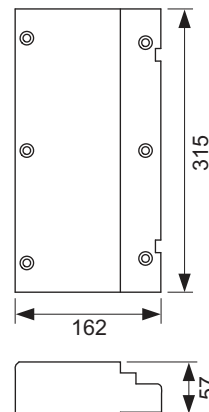

TECEprofil комплект дерев'яних панелей для утримання підтримувальних поручнів

Комплект дерев'яних плит, що складається з двох водостійких дерев'яних плит з клеєного шпону, включаючи елементи кріплення для монтажу в модуль Geronto. Елементи кріплення для монтажу підтримувальних поручнів не входять у комплект поставки.

Примітка:

Не передбачено для підтримувального поручня з кабелюною активацією змиву.

Артикул	К 1	К 2
9042008	1 компл	10 компл

TECEprofil застінний модуль з бачком Uni для універсального підключення дитячого підлогового унітазу, монтажна висота 1120 мм

Модуль для унітазу з системою легкого монтажу панелі змиву «easy fit». Для кріплення до профілю TECEprofil або монтажу в металеві та дерев'яні каркасні конструкції, перед стіною або в кутку. Також підходить для монтажу окремо стоячих конструкцій.

Бачок Uni для фронтальної активації змиву:

- Надійний бачок з ударостійкого пластику, сертифікований згідно EN 14055
- Попередньо зібраний та герметизований
- Бокове підключення із зовнішньою різьбою 1/2", висока сумісність з різними перехідниками
- Об'єм бачка 10 літрів; попередньо встановлений стандартний об'єм змиву 6 літрів; можна налаштувати об'єм змиву на 4,5/7,5/9 літрів; об'єм малого змиву 3 літри для системи подвійного змиву; залишковий об'єм можна використати для миттєвого змиву.
- Ізоляція для запобігання утворенню конденсату
- Для панелей змиву TECE та поворотних панелей змиву
- Працює в режимі одинарного або подвійного змиву
- Система легкого монтажу панелі змиву «easy fit»
- Жолоб для інспекційного отвору, можна скоротити без інструментів
- Наповнюючий клапан з низьким рівнем шуму, акустична група 1 згідно DIN 4109

Комплект поставки:

- Самоопорна монтажна рама з порошковим покриттям

Додатково купується:

- Панель змиву для унітазу (див. Панелі змиву)
- Елементи для монтажу перед стіною, в кутку або в дерев'яні каркасні конструкції
- Лоток для гігієнічних таблеток (опціонально)
- Каналізаційне коліно