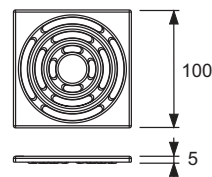

Артикул	К 1
3665002	1 шт.

TECEdrainpoint S декоративна решітка з нержавіючої сталі, 150 мм

Декоративна решітка TECEdrainpoint S виготовлена зі штампованої нержавіючої сталі 142 x 142 мм, матеріал 1.4301 (304).

- Зовнішні розміри 142 x 142 мм
- Полірована поверхня
- Клас навантаження K3 (до 300 кг)