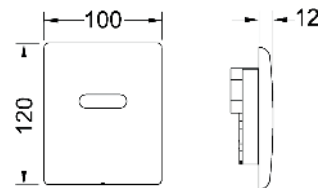

Панель змиву для пісуара – TECEplanus Електронні системи змиву

TECEplanus електронна панель змиву для пісуара, живлення від акумулятора 6 В

Комплект для безконтактної активації змиву з інфрачервоною сенсорною системою;

сумісний з клапаном змиву TECE U 1;

мінімальний робочий тиск у системі водопостачання 0,5 бар;

Функції програмування електроніки: тривалість змиву, заощадження води, функція очистки, попередній та гігієнічний змив.