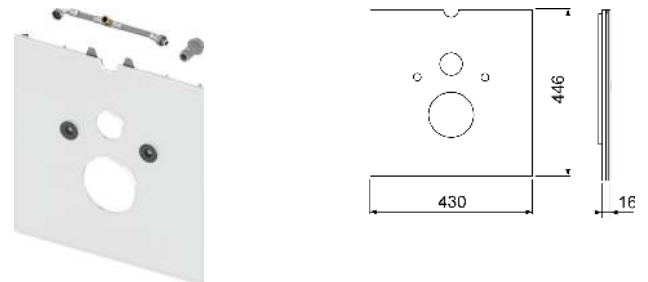

Колір	Виставкові зразки	Артикул	К 1	К 2
Поліроване біле скло	Так	9650102	1 шт.	20 шт.

Інформація про зразки доступна в розділі «Виставкові зразки».