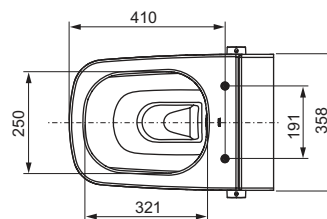

Характеристики керамічного унітаза:

- Підвісний зливний унітаз для об'єму змиву 6 і 4,5 л
- Компактний дизайн: виступ 540 мм, монтажна відстань 180 мм
- Приховане настіне кріплення та приховане підведення води
- Безобідковий унітаз із інтегрованим захистом від бризок
- Технологія попередньої фіксації: заводське кріплення для сидіння унітаза, що не дає сидінню та кришці хитатися (сумісне з усіма сидіннями для унітазів-біде TECE)
- Матеріал: біла кераміка
- Оптимальний із погляду на гігієну керамічний дизайн
- Сертифіковано за стандартом EN 997
- Розміри (Ш x В x Г): 358 x 350 x 540 мм

Комплект поставки:

- Унітаз, включно з прихованим кріпленням
- Попередньо зібрані поворотні ручки
- Армвані шланги для підключення води до стандартних кутових клапанів

Замовляйте окремо:

- Сидіння для унітаза TECE з кришкою CLASSIC (арт. 9700600)
- Сидіння для унітаза TECE з кришкою SLIM (арт. 9700603)

Примітка:

Для функції біде необхідно попередньо встановити на місці підключення гарячої та холодної води з кутовими кранами (див. комплекти для модернізації).

У поєднанні з TECElux необхідно вибрати нижню скляну панель для кріплення, арт. 9650109 або 9650110.

Артикул	К 1	К 2	К 3
9700200	1 шт.	4 шт.	8 шт.