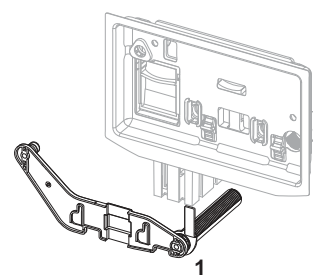

ТЕСЕ лоток для гігієнічних таблеток II (TECElux Mini, TESCOsquare glass, TESCOvelvet, TESCOloop і TESCOnew)

№	Артикул	Назва	К 1
1	9820688*	Направляючий шток для лотка II	Новинка 1 шт.