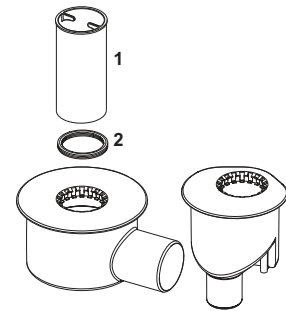

650002 – TECEdrainline максимальний сифон, боковий сифон DN 70

650003 – TECEdrainline вертикальний сифон, DN 50

№	Артикул	Назва	К 1
1	668019	Стакан гідрозатвора (висота = 94 мм) для максимального і вертикального сифону	1 шт.
2	668032	Ущільнення між каналом і сифоном із затискачем, з 2015 року	1 шт.

TECEdrainline декоративна решітка «steel II» полірована або матова нержавіюча сталь, для встановлення дренажного каналу