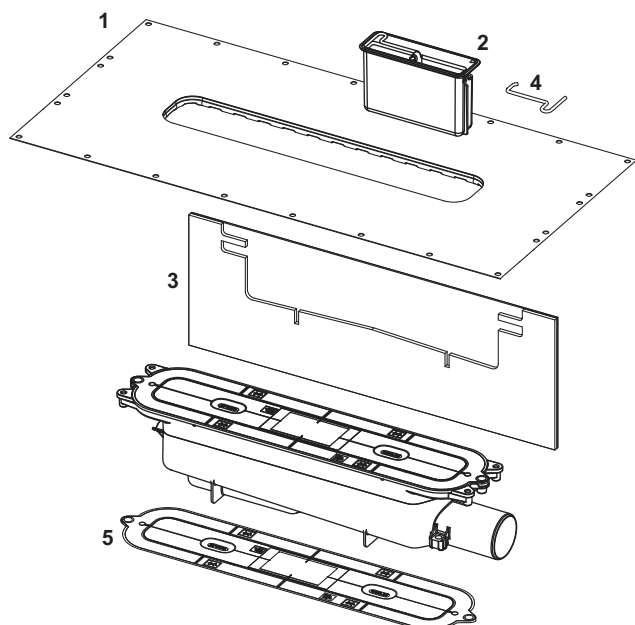

TECEdrainprofile сифон стандартний з горизонтальним відводом DN 50

№	Артикул	Назва	К 1
1	675005	фіксуюча гідроізоляційна манжета Seal System	1 шт.
2	675008	Гідрозатвор для стандартного сифону	1 шт.
3	675004	Звукоізоляційні смужки для «стандартного», «плоского» та «вертикального» сифона	1 шт.
4	675009	Гачок для зняття гідрозатвора, нержавіюча сталь	1 шт.
5	675016	Захисна вставка для сифонів, вкл. елементи кріплення	1 шт.