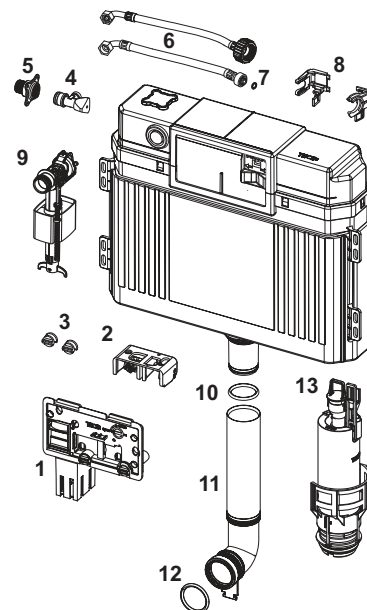

TECE Uni бачок для модулів TECElux

№	Артикул	Назва	К 1
1	9240951*	Лоток для гігієнічних таблеток II	Новинка 1 шт.
	9240950	Лоток для гігієнічних таблеток	Розпродаж 1 шт.
2	9820016	Блок активації	1 шт.
3	9820191	Комплект затискних гвинтів	1 шт.
4	9820013	Кутовий клапан	1 шт.
5	9820012	З'єднання для підключення бачка	1 шт.
6	9820026	Армований шланг 3/8" (до 2019 р.)	1 шт.
	9820374	Армований шланг М 30 (з 2020 р.)	1 шт.
7	9820025	Ущільнювальне кільце	1 шт.
8	9820372	Тримач наповнюючого клапана для бачка Uni (17 мм, 3/8", до 2019 р.)	1 шт.
	9820373	Тримач наповнюючого клапана для бачка Uni (27 мм, М 30, з 2020 р.)	1 шт.
9	9820353	Наповнюючий клапан F 10, універсальний	1 шт.
10	9820014	Ущільнювальне кільце	1 шт.
11	9820011	Зливний патрубок з ущільнювальним кільцем, довжина 269 мм, для цегляних стін	1 шт.
12	9820015	Ущільнення змивної труби	1 шт.
13	9820223	Зливний клапан А 2	1 шт.