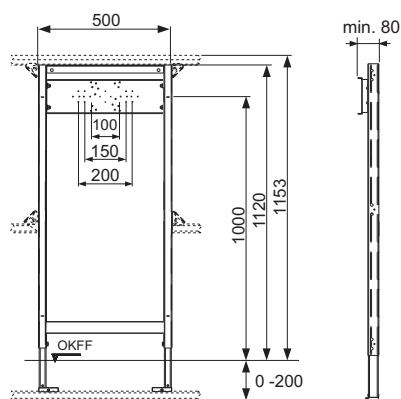

TESEprofil – Модуль для ванної/душової

TESEprofil модуль для ванної/душової, для настінних та зовнішніх фітінгів, монтажна висота 1120 мм

Для настінних та зовнішніх фітінгів.

З можливістю кріплення до профілю TESEprofil або монтажу в металеві та дерев'яні каркасні конструкції, перед стіною або в кутку. Також підходить для монтажу окремо стоячих конструкцій.

Модуль повністю зібраний та складається з:

- Самопорна монтажна рама з порошковим покриттям
- Дві регульовані опори для установки на підлозі від 0 до 200 мм
- Регульована перемичка для настінних фітінгів або настінних кутників

Артикул	К 1	К 2	К 3
9340000	1 шт.	10 шт.	60 шт.