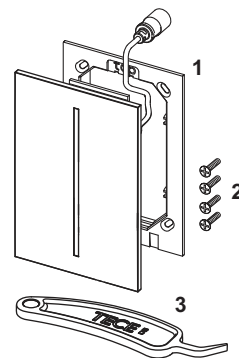

Панель змиву для пісуара – Запчастини

Панелі змиву

TECEfilo пластикова сенсорна панель

N°	Артикул	Назва	К 1
1	9820646	Монтажна рамка TECEfilo пластик	1 шт.
2	9820554	Кріпильні гвинти	1 шт.
3	9820390	Ключ для демонтажу та програмування	1 шт.