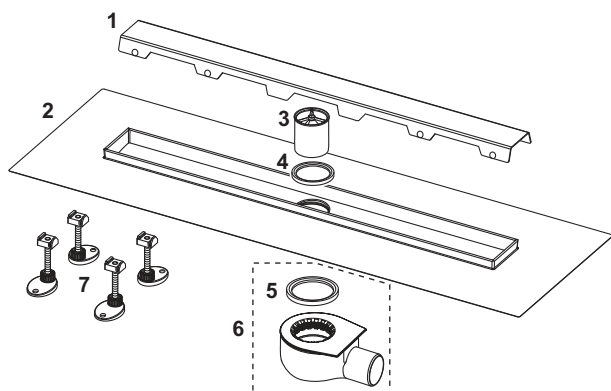

№	Артикул	Назва	К 1
1	600783	Верхня вставка «steel II», 700 мм, матова	1 шт.
	600883	Верхня вставка «steel II», 800 мм, матова	1 шт.
	600983	Верхня вставка «steel II», 900 мм, матова	1 шт.
2	668036	Душовий канал, 700 мм, із приклеєною гідроізоляційною манжетою	1 шт.
	668037	Душовий канал, 800 мм, із приклеєною гідроізоляційною манжетою	1 шт.
	668038	Душовий канал, 900 мм, із приклеєною гідроізоляційною манжетою	1 шт.
3	660016	Мембранний гідрозатвор для плоского сифону	1 шт.
4	668012	Ущільнення стакану гідрозатвора	1 шт.
5	668032	Ущільнення між каналом і сифоном із затискачем, з 2015 року	1 шт.
6	650000	Сифон низький, DN 50	1 шт.
7	660003	Комплект опор, 94–142 мм	1 компл

TECEDrainline канал для плитки «plate II» для дренажного каналу