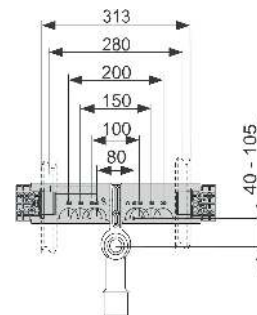

Додатково купується:

- Кутники настінні TECEflex 16 x 1/2", TECElogo 16 x 1/2" або TECElogo-Push 20 універсальне з'єднання x 1/2"