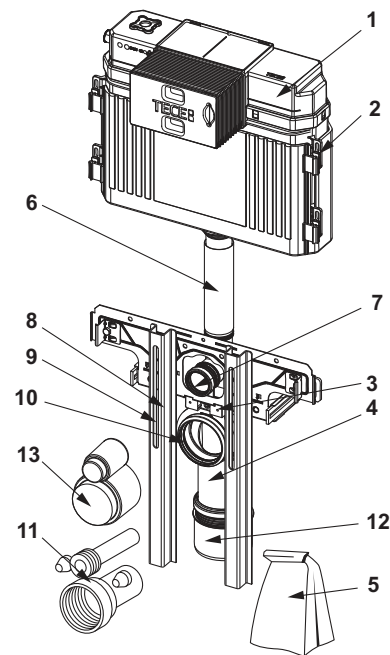

9041306 – TECEprofil блок підключення для унітаза з бачком Uni

№	Артикул	Назва	К 1
1	9820103	Бачок Uni 1120 мм	1 шт.
2	9820065	Монтажний комплект для бачка	1 шт.
3	9820034	Тримач каналізаційної гофри DN 50	1 шт.
4	9820135	Каналізаційне коліно DN 90 з пластику (PP)	1 шт.
5	9820066	Комплект для модуля для унітаза (елементи кріплення, тощо)	1 шт.
6	9820011	Зливний патрубок з ущільнювальним кільцем, довжина 269 мм, для цегляних стін	1 шт.
7	9820015	Ущільнення змивної труби	1 шт.
8	9820335	Сійка модуля з С-профілю	1 шт.
9	9820037	Прокладка для встановлення сійки модуля	1 шт.
10	9820139	Ущільнювач для каналізаційного коліна DN 90	1 шт.
11	9820057	Комплект з'єднань для унітаза DN 90	1 шт.
12	9820136	Перехідник DN 90/DN 100 (ПП)	1 шт.
13	9820312	Заглушка для зливного патрубку і каналізаційного коліна для унітазу	1 шт.