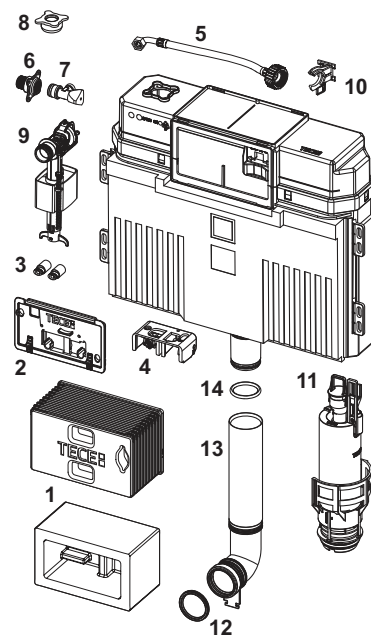

TECEBox – Запчастини

9820103 – TECE Uni бачок 1120 мм

Виготовлений після: квітня 2021

№	Артикул	Назва	К 1
1	9820499	Жолоб для інспекційного отвору вкл. блок з полістиролу	1 шт.
	9820027	Система захисту інспекційного отвору	1 шт.
2	9820017	Захист від бризок, в зборі	1 шт.
3	9820496	Кріплення «easy fit» (з 2021)	1 шт.
4	9820016	Блок активації	1 шт.
5	9820374	Армований шланг М 30 (з 2020 р.)	1 шт.
6	9820012	З'єднання для підключення бачка	1 шт.
7	9820013	Кутовий клапан	1 шт.
8	9820495	Заглушка для бачка Uni	1 шт.
9	9820353	Наповнюючий клапан F 10, універсальний	1 шт.
10	9820373	Тримач наповнюючого клапана для бачка Uni (27 мм, М 30, з 2020 р.)	1 шт.
11	9820223	Зливний клапан А 2	1 шт.
12	9820015	Ущільнення змивної труби	1 шт.
13	9820011	Зливний патрубок з ущільнювальним кільцем, довжина 269 мм, для цегляних стін	1 шт.
	9820331	Довгий змивний патрубок, довжина 369 мм	1 шт.
14	9820014	Ущільнювальне кільце	1 шт.