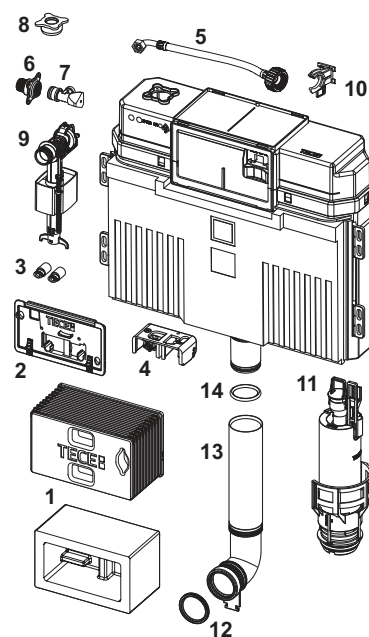

9820103 – TECE Uni бачок 1120 мм

Виготовлений після: квітня 2021

№	Артикул	Назва	К 1
1	9820499	Жолоб для інспекційного отвору вкл. блок з полістиролу	1 шт.
	9820027	Система захисту інспекційного отвору	1 шт.
2	9820017	Захист від бризок, в зборі	1 шт.
3	9820496	Кріплення «easy fit» (з 2021)	1 шт.
4	9820016	Блок активації	1 шт.
5	9820374	Армований шланг М 30 (з 2020 р.)	1 шт.
6	9820012	З'єднання для підключення бачка	1 шт.
7	9820013	Кутувий клапан	1 шт.
8	9820495	Заглушка для бачка Uni	1 шт.
9	9820353	Наповнючий клапан F 10, універсальний	1 шт.
10	9820373	Тримач наповнючого клапана для бачка Uni (27 мм, М 30, з 2020 р.)	1 шт.
11	9820223	Зливний клапан А 2	1 шт.
12	9820015	Ущільнення змивної труби	1 шт.
13	9820011	Зливний патрубок з ущільнювальним кільцем, довжина 269 мм, для цегляних стін	1 шт.
	9820331	Довгий змивний патрубок, довжина 369 мм	1 шт.
14	9820014	Ущільнювальне кільце	1 шт.