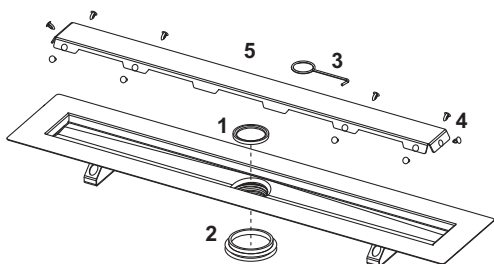

№	Артикул	Назва	К 1
1	668012	Ущільнення стакану гідрозатвора	1 шт.
2	668013	Ущільнення між каналом і зливом, до 2015 р.	1 шт.
3	668014	Гачок	1 шт.
4	668016	Дистанційна скоба	10 шт.
5	668026	Підтримуюча пластина для дренажного каналу з натурального каменю, 700 мм	1 шт.
	668027	Підтримуюча пластина для дренажного каналу з натурального каменю, 800 мм	1 шт.
	668028	Підтримуюча пластина для дренажного каналу з натурального каменю, 900 мм	1 шт.
	668029	Підтримуюча пластина для дренажного каналу з натурального каменю, 1000 мм	1 шт.
	668030	Підтримуюча пластина для дренажного каналу з натурального каменю, 1200 мм	1 шт.
	668031	Підтримуюча пластина для дренажного каналу з натурального каменю, 1500 мм	1 шт.

650004 – TECEdrainline надплоский сифон, боковий сифон DN 40

№	Артикул	Назва	К 1
1	668025	Стакан гідрозатвора (висота = 25 мм) для надплоского сифону	1 шт.
2	668032	Ущільнення між каналом і сифоном із затискачем, з 2015 року	1 шт.