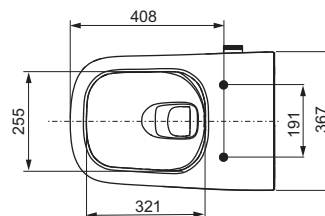

- Підвісний зливний унітаз з об'ємом змиву 6 і 4,5 л
- Технологія вихрового змиву (ретельний і тихий змив)
- Технологія Sera clean (спеціальне покриття поверхні для легкого очищення)
- Компактний дизайн: виступ 540 мм, монтажна відстань 180 мм
- Приховане настінне кріплення та приховане підведення води
- Безобідковий унітаз із інтегрованим захистом від бризок
- Технологія попередньої фіксації: заводське кріплення для сидіння унітаза, що не дає сидінню та кришці хитатися (сумісне з усіма сидіннями для унітазів-біде ТЕСЕ)
- Матеріал: біла кераміка
- Оптимальний із погляду на гігієну керамічний дизайн
- Сертифіковано за стандартом EN 997
- Розміри (Ш x В x Г): 368 x 365 x 540 мм

Комплект поставки:

- Унітаз, включно з прихованим кріпленням
- Попередньо змонтовані дизайнерські поворотні ручки з матової нержавіючої сталі
- Армвані шланги для підключення води до стандартних кутових клапанів
- Звукоізоляція
- Інструмент для встановлення душового штоку
- Пристрій для видалення нальоту
- Коробка для очищення

Замовляйте окремо:

- Кришка унітаза ТЕСЕ з кришкою CLASSIC (арт. 9700600)
- Кришка унітаза ТЕСЕ з кришкою SLIM (арт. 9700603)

Примітка:

Для використання функції біде необхідно встановити підключення холодної води з кутовим клапаном (див. комплекти для модернізації). У поєднанні з ТЕСЕlux слід вибрати нижню скляну панель для кріплення, арт. 9650109 або 9650110.

Артикул		К 1	К 2	К 3
9700207*	Новинка	1 шт.	4 шт.	8 шт.