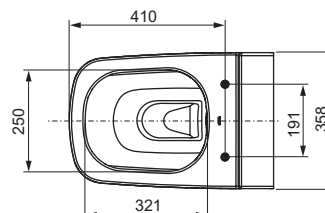

TECEone унітаз

Безобідковий керамічний унітаз без функції біде для застінного зливного бачка.

Характеристики керамічного унітаза:

- Настінний зливний унітаз для об'єму змиву 6 і 4,5 л
- Безобідковий унітаз із інтегрованим захистом від бризок
- Компактна конструкція: виступ 540 мм
- Приховане настінне кріплення, монтажна відстань 180 мм
- Матеріал: сантехнічна кераміка, колір білий
- Технологія попередньої фіксації: заводське кріплення сидіння унітаза, що не дає сидінню та кришці хитатися (сумісне з усіма сидіннями для унітазів-біде TECE)
- Схвалено відповідно до EN 997
- Розміри (Ш x В x Г): 358 x 350 x 540 мм

Комплект поставки:

- Унітаз, включно з прихованим кріпленням

Замовляйте окремо:

- Сидіння для унітаза TECE з кришкою CLASSIC (арт. 9700600)
- Сидіння для унітаза TECE з кришкою SLIM (арт. 9700603)

Артикул		К 1	К 2
9700204	Розпродаж	1 шт.	6 шт.