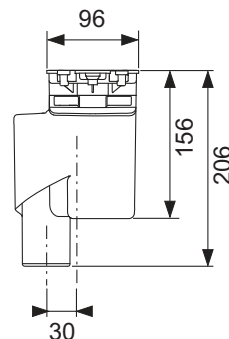

TECEdrainprofile – Сифони

TECEdrainprofile вертикальний сифон DN 50*

Сифон для душевого каналу TECEdrainprofile, для монтажу в стяжку, для вертикального підключення до каналізаційної труби DN 50. У комплекті з фабричною гідроізоляційною манжетою Seal System з системою швидкого монтажу, для забезпечення з'єднання композитної гідроізоляції згідно DIN 18534.

- Мін. монтажна висота 47 мм (від нижнього краю сифона до верхнього краю стяжки)
- Пропускна здатність сифону $\geq 1,31/\geq 1,37$ л/с (згідно EN 1253 при рівні води 10/20 мм над зливною решіткою)
- Рівень гідрозатвору 50 мм
- Знімний гідрозатвор
- Інтегрований анкер бетонної стяжки
- Фабрична гідроізоляційна манжета Seal System з системою швидкого монтажу
- Змонтовані на заводі звукоізоляційні стрічки
- Захисна монтажна кришка
- Рухоме ущільнювальне з'єднання для монтажу душевого профілю TECEdrainprofile та компенсації розмірних допусків

Замовляються окремо:

- Затискачі для монтажу на стіні та підлозі або монтажна опора (опціонально)
- Drainbase звукоізоляційний мат (опціонально)
- Комплект протипожежного захисту FireStop EI 120 DN 50 (опціонально)

Артикул
673003

К 1
1 шт.