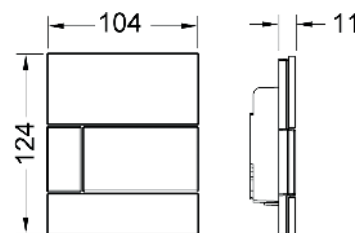

Монтажна рамка для встановлення панелі змиву для пісуара врівень зі стіною (арт. 9242647) не входить в комплект поставки.

Колір	Виставкові зразки	Артикул	К 1	К 2
Поліроване біле скло, полірована біла кнопка	Так	9242800	1 шт.	15 шт.
Поліроване біле скло, кнопка з матової нержавіючої сталі (не залишає відбитків пальців)	—	9242801	1 шт.	15 шт.
Поліроване біле скло, хромована глянцева кнопка	Так	9242802	1 шт.	15 шт.
Поліроване чорне скло, кнопка з матової нержавіючої сталі (не залишає відбитків пальців)	Так	9242806	1 шт.	15 шт.
Поліроване чорне скло, глянцева хромована кнопка	—	9242807	1 шт.	15 шт.
Поліроване чорне скло, полірована чорна кнопка	—	9242809	1 шт.	15 шт.

Інформація про зразки доступна в розділі «Виставкові зразки».