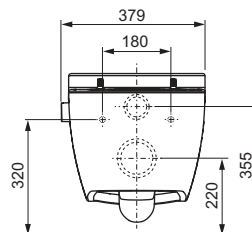

- Інтуїтивно зрозуміла експлуатація за допомогою бічної поворотної ручки для регулювання об'єму води
- Душовий струмінь плавно регулюється до 5,6 л/хв
- Самоочисний душовий шток
- Змінні накладки на душовий шток
- Схвалено відповідно до EN 17 17
- Мінімальний тиск потоку 1,5 бар (макс. 10 бар)

Характеристики керамічного унітаза:

- Підвісний зливний унітаз з об'ємом змиву 6 і 4,5 л
- Компактний дизайн: виступ 540 мм, монтажна відстань 180 мм
- Приховане настіне кріплення та приховане підведення води
- Безобідковий унітаз з інтегрованим захистом від бризок
- Технологія попередньої фіксації: заводське кріплення для сидіння унітаза, що не дає сидінню та кришці хитатися (сумісне з усіма сидіннями для унітазів-біде ТЕСЕ)
- Матеріал: біла кераміка
- Оптимальний із погляду на гігієну керамічний дизайн
- Сертифіковано за стандартом EN 997
- Розміри (Ш x В x Г): 358 x 350 x 540 мм

Комплект поставки:

- Унітаз, включно з прихованим кріпленням
- Попередньо змонтована ручка керування
- Армвані шланги для підключення води до стандартних кутових клапанів

Замовляйте окремо:

- Сидіння для унітаза ТЕСЕ з кришкою CLASSIC (арт. 9700600)
- Сидіння для унітаза ТЕСЕ з кришкою SLIM (арт. 9700603)

Примітка:

Для використання функції біде необхідно попередньо підключити холодну воду з кутовим краном (див. комплекти модернізації).

У поєднанні з ТЕСЕІux необхідно вибрати нижню скляну панель (арт. 9650109 або 9650110).

Артикул	К 1	К 2	К 3
9700201	1 шт.	4 шт.	8 шт.