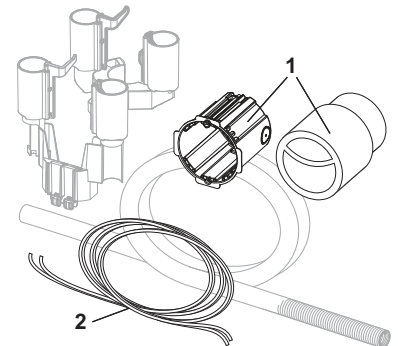

TECEflushpoint пневматичний дистанційний активатор для зливних бачків зі змивним клапаном А 2, комплект прихованого монтажу
TECEflushpoint пневматичний дистанційний активатор для бачка зі змивним клапаном А 5, комплект прихованого монтажу

№	Артикул	Назва	К 1
1	9820614*	Підрозетник для гіпсокартонних та цегляних стін	Новинка 1 шт.
2	9820615*	Пневматичний шланг	Новинка 1 шт.