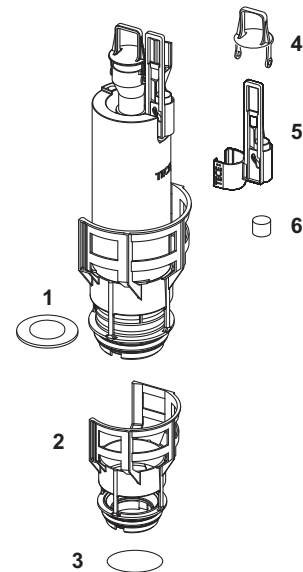

9820223 – TECE наповнюючий клапан А 2

№	Артикул	Назва	К 1
1	9820233	Прокладка (змивний клапан)	1 шт.
2	9820231	Корзина клапана зі стандартним кільцем (Ø 36 мм)	1 шт.
3	9820005	Ущільнювальне кільце (корзина клапана)	1 шт.
4	9820222	Скоба клапану	1 шт.
5	9820229	Штовхач для електронної активації	1 шт.
6	9820420	Додаткова вага для штоку малого змиву	1 шт.