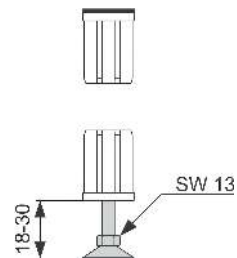

TECEprofil – Аксесуари опорної рами

TECEprofil ніжка з торцевим елементом

Вирівнювальна опора та торцевий ковпачок для монтажу в профіль TECEprofil. Вирівнювальна опора підходить для несучого навантаження, наприклад як опора для сталевих ван. Додаткова опора для сталеві ванни не потрібна.

Комплект поставки:

- Вирівнювальна опора для регулювання висоти профілю TECEprofil
- Торцевий ковпачок з гумовою накладкою

Артикул	К 1	К 2
9140000	4 шт.	20 шт.