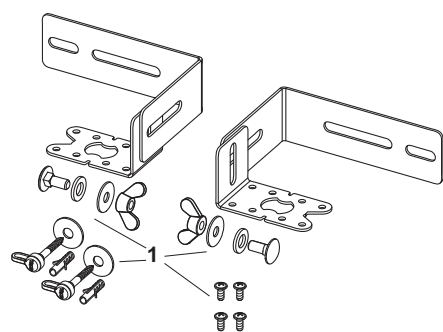

№	Артикул	Назва	К 1
1	675017	Набір запчастин (болти) для кронштейнів для кріплення сифонів на стіні або підлозі	1 шт.