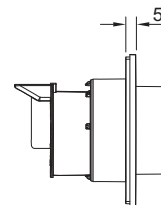

TECEflushpoint пневматичний дистанційний активатор для системи одинарного змиву, повний монтажний комплект, з квадратною кришкою

Пневматичний активатор для бачків TECE для дистанційної активації в поєднанні з механічною панеллю змиву TECE або інспекційною панеллю. Для використання в конструкціях сухого монтажу, суцільній стіні або в меблях.

Розміри (Ш x В x Г): 95 x 95 x 5 мм

Комплект поставки: надплоска квадратна зовнішня пластикова панель із дизайнерським оздобленням, випукла пластикова кнопка, пневматичний активатор змиву

Увага!

Використовується лише в комбінації з комплектом прихованого монтажу для дистанційної активації змиву TECEflushpoint pneumatic, арт. 9240976 або з бачком Octa арт. 9240977 (купується додатково).