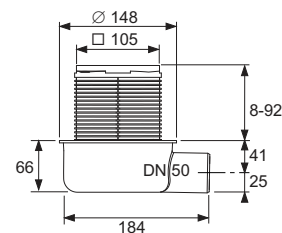

TECEdrainpoint S – Комплекти дренажних трапів

TECEdrainpoint S 50, комплект дренажного трапу екстра-плоский

Комплект дренажного трапу TECEdrainpoint S 50 горизонтальний, екстра-плоский DN 50.

Комплектація:

- Корпус сифону DN 50 горизонтальний, екстра-плоский, виготовлений з пластику (PP)
- Утримуючий край
- Гідрозатвор з можливістю демонтажу
- Знижений рівень запірної води = 27 мм
- Верхня вставка з пластику (ABS) із ущільнювальним кільцем
- Декоративна решітка TECEdrainpoint S зі штампованої нержавіючої сталі, матеріал 1.4301 (304), розміри 100 x 100 мм, полірована поверхня, клас навантаження K3 (до 300 кг)

Пропускна здатність сифону згідно EN 1253 при рівні води 10/20 мм над зливною решіткою:

- При мінімальній висоті монтажу верхньої вставки: 0,52/0,61 л/с
- При максимальній висоті монтажу верхньої вставки: 0,69/1,12 л/с

До комплекту входить інструкція та захисна вставка, що запобігає потраплянню пилу та будівельного сміття під час монтажу.

Артикул	К 1	К 2
3601050	1 шт.	10 шт.

TECEdrainpoint S 111, комплект дренажного трапу, надплоский, з універсальним фланцем Seal System, без входу*

Комплект дренажного трапу для підлоги TECEdrainpoint S 111, горизонтальний, надплоский DN 50.

Комплект поставки:

- Корпус сифона DN 50, горизонтальний, пластик (ПП)
- З універсальним фланцем для виконання композитної гідроізоляції згідно з DIN 18534 або із затискними фланцевими з'єднаннями
- З кульовим шарніром
- Зі знімним гідрозатвором
- Знижений рівень гідрозатвора = 27 мм
- Пластикові (ABS) верхня вставка сифона з рамою решітки та ущільнювальним кільцем
- Декоративна решітка TECEdrainpoint S зі штампованої нержавіючої сталі, матеріал 1.4301 (304), розміри 100 x 100 мм, полірована поверхня, клас навантаження K3 (до 300 кг)

Пропускна здатність сифона згідно з EN 1253 за рівня води 10–20 мм над решіткою:

- З мінімальною висотою верхньої вставки сифона: 0,52/0,61 л/с
- З максимальною висотою верхньої вставки сифону: 0,69/1,12 л/с

У комплект поставки входять захисний монтажний ковпачок, захисна фольга для захисту під час встановлення та інструкції з монтажу.

Замовляються окремо залежно від типу гідроізоляції:

- Гідроізоляційна манжета для забезпечення з'єднання з композитною гідроізоляцією, яка незалежно протестована
- Комплект затискних кілець і підрізна гідроізоляційна манжета для затискного фланцевого з'єднання