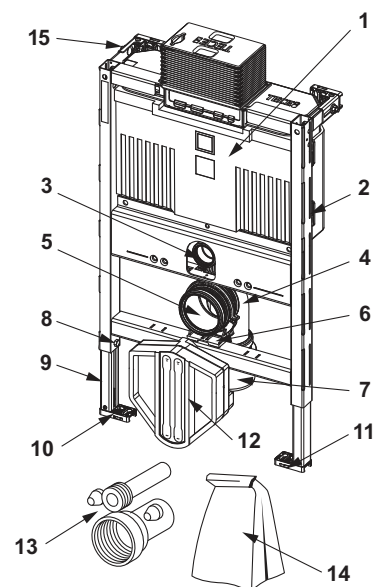

9300291 – ТЕСЕprofil застінний модуль із бачком Uni 750, монтажна висота 750 мм

№	Артикул	Назва	К 1
1	9820633	Бачок Uni 750	1 шт.
2	9820040	Комплект для підключення змивного бачка Uni	1 шт.
3	9820015	Ущільнення змивної труби	1 шт.
4	9820134	Каналізаційне коліно DN 90 (ПП)	1 шт.
5	9820139	Ущільнювач для каналізаційного коліна DN 90	1 шт.
6	9820348	Тримач каналізаційної гофри в зборі, монтаж на перемишці внизу (з 04.2017)	1 шт.
7	9820136	Перехідник DN 90/DN 100 (ПП)	1 шт.
8	9820447	Пристрій блокування стійки зі сталеву пружиною	1 шт.
9	9820335	Стойка модуля з С-профілю	1 шт.
10	9820332	Стойка модуля із затискачем, ліва	1 шт.
11	9820333	Стойка модуля із затискачем, права	1 шт.
12	9820592	Захист інспекційного отвору для з'єднання унітазу-біде з бачком Uni 750	1 шт.
13	9820057	Комплект з'єднань для унітазу DN 90	1 шт.
14	9820043	Комплект для застінного модуля	1 шт.
15	9820634	Кріплення модуля з регулюванням по глибині	1 шт.