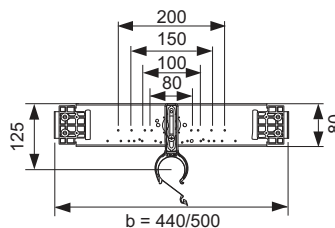

Додатково купується:

- Кутники настінні TECEflex 16 x 1/2", TECElogo 16 x 1/2" або TECElogo-Push 20 універсальне з'єднання x 1/2"
- Фановий відвід DN 50/40
- Гумова манжета ND 30/50

Версія	Артикул	К 1	К 2
440 мм	9020048	1 шт.	10 шт.
500 мм	9020054	1 шт.	10 шт.