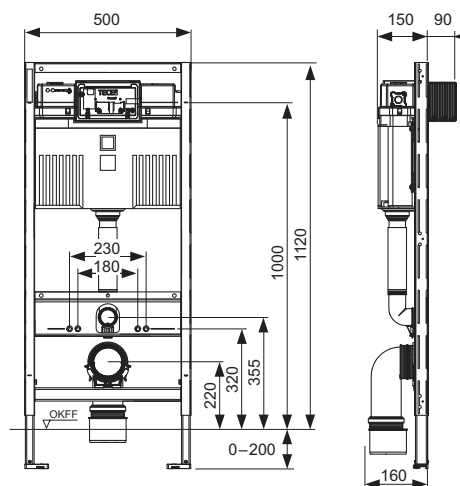

Комплект поставки:

- Самоопорна монтажна рама з порошковим покриттям
- Дві шпильки М 12 з гайками
- Каналізаційне коліно DN 90 та перехідник DN 90/100 з ПП
- Перехідник також підходить для горизонтального монтажу
- Комплект для підключення унітазу DN 90

Можна налаштувати монтажну висоту унітазу для висоти сидіння 48 см відповідно до німецького стандарту DIN 18040 (DIN 18040: Безбар'єрні конструкції. Частина 1. Загальні приміщення та робочі місця).

Додатково купується:

- Панель змиву для унітазу (див. Панелі змиву)
- Елементи для монтажу перед стіною, в кутку або в дерев'яні каркасні конструкції
- Лоток для гігієнічних таблеток (опціонально)
- Комплект підключення для унітазів TECE із функцією біде, сухий монтаж (опція)

Примітка:

Якщо використовується унітаз зі зменшеною монтажною висотою (відстань від середини шпильки до нижньої кромки опорної поверхні унітазу не перевищує 18 см), наприклад, V & B Memento, Subway 2.0 необхідно встановити комплект опор (арт. 9041029) в нижній частині конструкції модуля.

Артикул	К 1	К 2	К 3
9300302	1 шт.	10 шт.	60 шт.