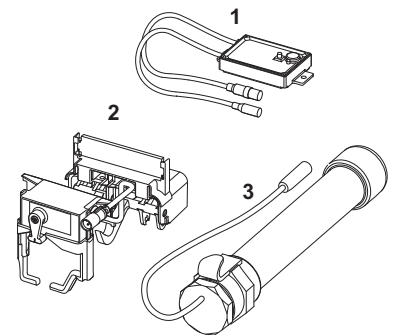

9240354 – TECErplanus дистанційна активація змиву для підтримувальних поручнів, із живленням від акумулятора 6 В

Виготовлений після: вересня 2019

№	Артикул	Назва	К 1
1	9820459	Радіоелектроніка для батарейок та трансформатору (з 09/2019)	1 шт.
2	9820493	Сервомотор для змивного бачка TECE	1 шт.
3	9820202	Корпус акумулятора, довгий	1 шт.