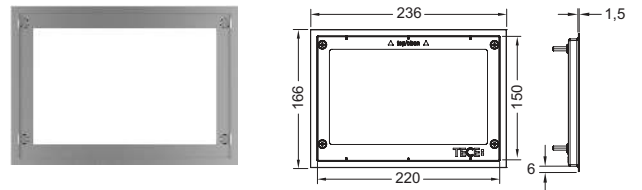

TECE зовнішня рамка для монтажної рамки панелей змиву

Металева декоративна рамка встановлюється разом з монтажною рамкою для унітазу. Приховує нерівні краї плитки. Регульована по глибині рамка для оздоблення стіни товщиною 5–18 мм (для оздоблення товщиною 18–33 мм з регулюючим болтом - арт. 9820181).

Колір	Артикул	К 1	К 2
Глянцевий	9240645	1 шт.	10 шт.
Матовий	9240643	1 шт.	10 шт.

TECEbox система захисту інспекційного отвору для цегляних стін для кріплення монтажної рамки врівень зі стіною

Подовжений елемент захисту застінного простору в цегляних стінах, для встановлення монтажної рамки для панелей змиву. Підходить для всіх застінних модулів TECEbox.

Товщина стіни повинна бути не менше 30 мм!