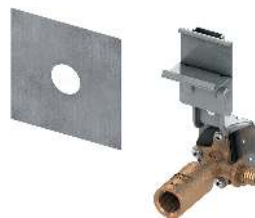

TECEprofil монтажне з'єднання

Для розміщення окремого підключення до опорної конструкції TECEprofil.

Модуль повністю зібраний та складається з:

- Кутник настінний TECEflex 16 x 1/2", довгий або TECE 1/2" x 1/2", довге або універсальне з'єднання TECElogo-Push 20 x 1/2"
- Звукоізоляція опорної конструкції
- Самоклеюча манжета для ущільнення між панеллю та настінним кутником
- Елементи кріплення до профілю TECEprofil
- Маркувальна заглушка