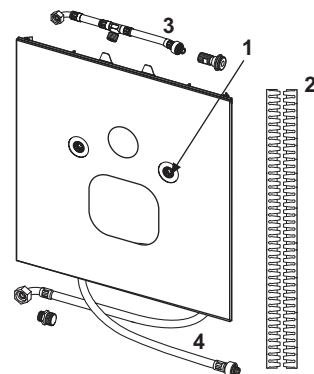

TECElux лицьова панель для унітазу-біде (Duravit та ін.)

№	Артикул	Назва	К 1
1	9820291	Захисні ковпачки для скла	1 шт.
2	9820351	Звукоізоляційна стрічка	1 шт.
3	9880036	Комплект підключення води до унітазу-біде	1 шт.
4	9820425	Армовані шланги для унітазів TECE із функцією біде	1 шт.