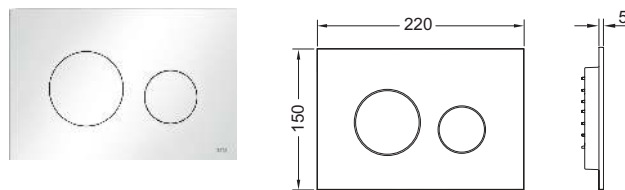

TECEloop пластикова панель змиву для унітаза для системи подвійного змиву

Панель змиву для бачків TECE для фронтальної або верхньої активації. Надтонка пластикова панель змиву, кнопки з гумовими вставками, з комплектом штовхачів та елементами кріплення. Підходить для монтажу врівень зі стіною в поєднанні з монтажною рамкою для панелей змиву та просторовою рамкою. Сумісний з лотком для гігієнічних таблеток
Розміри (Ш x В x Г): 220 x 150 x 5 мм