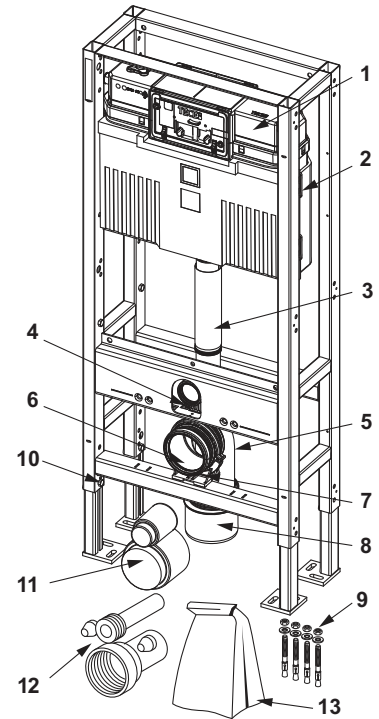

9500393 – TECEconstruct застінний модуль зі змивним бачком Uni, на чотирьох опорах, монтажна висота 1120 мм

№	Артикул	Назва	К 1
1	9820103	Бачок Uni 1120 мм	1 шт.
2	9820040	Комплект для підключення змивного бачка Uni	1 шт.
3	9820011	Зливний патрубок з ущільнювальним кільцем, довжина 269 мм, для цегляних стін	1 шт.
4	9820015	Ущільнення змивної труби	1 шт.
5	9820134	Каналізаційне коліно DN 90 (ПП)	1 шт.
6	9820139	Ущільнювач для каналізаційного коліна DN 90	1 шт.
7	9820348	Тримач каналізаційної гофри в зборі, монтаж на перемишці внизу (з 04.2017)	1 шт.
8	9820136	Перехідник DN 90/DN 100 (ПП)	1 шт.
9	9820339	Анкерні болти М8 із нержавіючої сталі, з шайбою	1 шт.
10	9820447	Пристрій блокування стійки зі сталевією пружиною	1 шт.
11	9820312	Заглушка для зливного патрубку і каналізаційного коліна для унітазу	1 шт.
12	9820057	Комплект з'єднань для унітазу DN 90	1 шт.
13	9820043	Комплект для застінного модуля	1 шт.