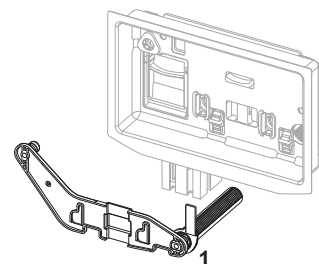

TECE лоток для гігієнічних таблеток II (TECEsquare II metal, TECEsquare II glass і TECEsolid)

№	Артикул	Назва	Новинка	К 1
1	9820693*	Направляючий шток для лотка II	Новинка	1 шт.