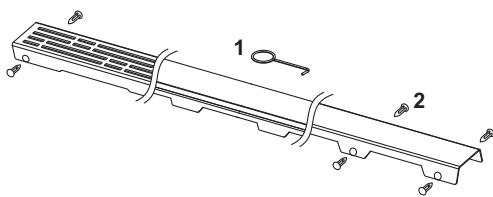

№	Артикул	Назва	К 1
1	668014	Гачок	1 шт.
2	668016	Дистанційна скоба	10 шт.