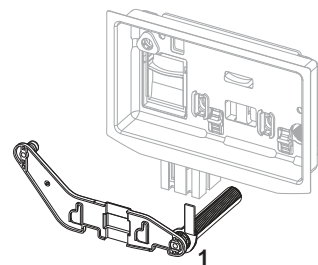

TECE лоток для гігієнічних таблеток II (TECESquare II metal, TECESquare II glass і TECESolid)

№	Артикул	Назва	К 1
1	9820693*	Направляючий шток для лотка II	Новинка 1 шт.