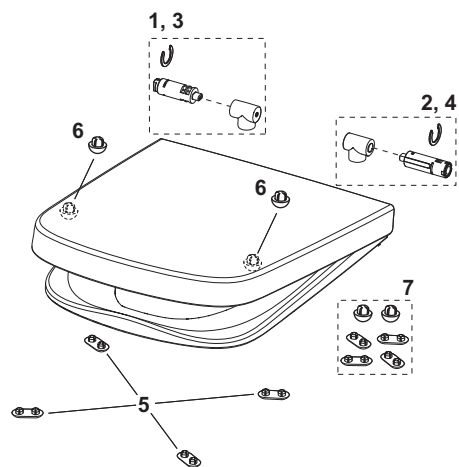

Унітази із функцією біде – Запчастини

9700600 – TECE сидіння для унітаза, з кришкою CLASSIC

№	Артикул	Назва	К 1
1	9820581	Фітинг і демпфер, лівий (з 2021 р.)	1 шт.
2	9820582	Фітинг і демпфер, правий (з 2021 р.)	1 шт.
3	9820695	Кріплення та демпфер лівий (з 03/2023)	Новинка 1 шт.
4	9820696	Кріплення та демпфер правий (з 03/2023)	Новинка 1 шт.
5	9820423	Опорна вставка сидіння (4 шт)	1 шт.
6	9820465	Опорна вставка кришки	1 шт.
7	9820583	Опорний буфер у зборі (з 2021 р.)	1 шт.

9700625 – TECEneo пристрій для видалення накипу