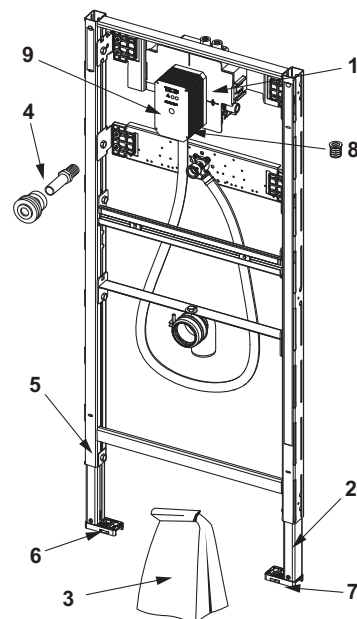

9320013 – TECEprofil модуль для пісуара з клапаном змиву TECE U 2, монтажна висота 1120 мм

№	Артикул	Назва	К 1
1	9820553	Трансформатор 230 В/12 В	1 шт.
2	9820335	Стойка модуля з С-профілю	1 шт.
3	9820440	Комплект для клапана U 2 для пісуара (елементи кріплення, тощо)	1 шт.
4	9820055	Штуцер для пісуара, 1/2"	1 шт.
5	9820447	Пристрій блокування стійки зі сталевією пружиною	1 шт.
6	9820332	Стойка модуля із затискачем, ліва	1 шт.
7	9820333	Стойка модуля із затискачем, права	1 шт.
8	9820424	Захист застінного простору	1 шт.
9	9820470	Захист стінового простору клапану U 2	1 шт.