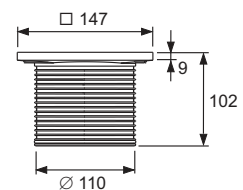

TECEdrainpoint S рамка решітки, пластикова, 150 мм, включаючи декоративну решітку

Комплект поставки: верхня вставка, рамка з пластику та декоративна решітка TECEdrainpoint S 142 x 142 мм.

- Пластикова верхня вставка та рамка з пластику (ABS)
- Ущільнювальне кільце
- Зовнішній діаметр = 110 мм
- Регулювання висоти = 12–92 мм
- Декоративна решітка TECEdrainpoint S зі штампованої нержавіючої сталі, матеріал 1.4301 (304), розміри 142 x 142 мм, полірована поверхня, клас навантаження K3 (до 300 кг)