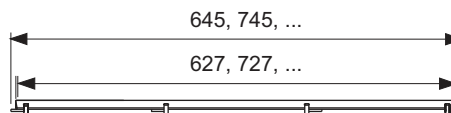

TECEdrainline – Декоративні панелі, вставки для плитки

TECEdrainline канал для плитки «plate II» для дренажного каналу

Основа для вкладання плитки TECEdrainline та подальшого встановлення у дренажний канал з нержавіючої сталі. Максимальне випробувальне навантаження 300 кг для класу К3. Плитка може бути прикріплена замовником за допомогою еластичного адгезиву, наприклад силіконового клею або клею з епоксидної смоли.

Увага!

Перевірте клей на сумісність з плиткою!

Номінальна довжина	Поверхня	Артикул	К 1
700 mm	полірований	600772	1 шт.
800 mm	полірований	600872	1 шт.
900 mm	полірований	600972	1 шт.
1000 mm	полірований	601072	1 шт.
1200 mm	полірований	601272	1 шт.
1500 mm	полірований	601572	1 шт.

TECEdrainline канал для плитки «plate» для дренажного каналу

Основа для укладання плитки дренажного каналу TECEdrainline, для подальшого встановлення у корпус каналу з нержавіючої сталі з полірованими видимими краями. Максимальне випробувальне навантаження 300 кг для класу К3. Плитки можуть бути прикріплені замовником за допомогою еластичного адгезиву, наприклад, силіконового клею або клею з епоксидної смоли.

Увага!

Перевірте клей на сумісність з плиткою!

Номінальна довжина	Поверхня	Артикул	К 1
700 mm	полірований	600770	1 шт.
800 mm	полірований	600870	1 шт.
900 mm	полірований	600970	1 шт.
1000 mm	полірований	601070	1 шт.
1200 mm	полірований	601270	1 шт.
1500 mm	полірований	601570	1 шт.