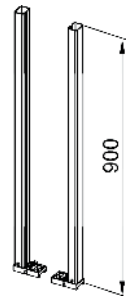

TECEprofil кріплення для модуля для встановлення в кутку різної варіації

Для встановлення модулів TECE у кутку несучої стіни. Кутовий монтаж для збереження простору, включаючи монтаж каналізацій, вентиляційних труб або труб водопостачання за модулем – опція для всіх модулів.

Комплект поставки:

- Два настінні кріплення для кутового монтажу, змінний кут
- Елементи кріплення для монтажу перед стіною

Артикул	К 1	К 2
9380003	1 компл	5 компл

TECE комплект сталевих опор

Для додаткової опори в модулях для керамічних унітазів зі зменшеною опорною поверхнею (= відстань від середини кріпильного болта до нижнього краю опорної поверхні не більше ніж 18 см) наприклад, V & B Memento та Subway 2.0. Підходить для модулів TECE для стін сухого монтажу з бачками Uni 750, Uni або Base.

Артикул	К 1
9041029	1 шт.

TECEprofil ніжки модуля, подовжена конструкція

Для монтажу в модулі TECEprofil для подовження від підлоги на мін. 20 см і до макс. 50 см. Оцинкована версія з ніжкою TECEprofil.

Артикул	К 1
9030028	1 шт.

TECE коліно каналізаційне 90° для унітазу – DN 90/90

Каналізаційне коліно для приєднання застінного модуля до каналізаційної труби DN 90, регулюється по глибині.

Версія	Артикул	К 1	К 2
PE-HD	9820315	1 шт.	10 шт.
ПП	9820134	1 шт.	-