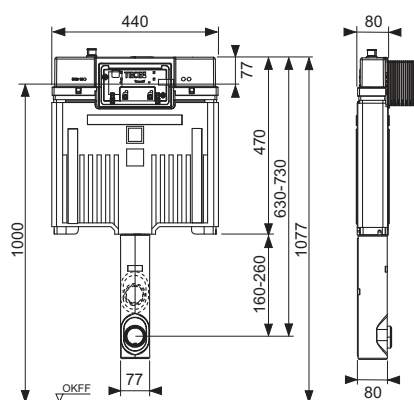

ТЕСЕbox – Застінні модулі для унітазу з бачком Octa

ТЕСЕbox змивний бачок Octa II, 8 см, для підлогового унітазу з армосіткою, монтажна висота 1075 мм

Змивний бачок Octa II з системою легкого монтажу панелі змиву «easy fit» для підлогового унітазу, глибина 8 см; для встановлення всередині монолітної стіни або перед нею.

Бачок Octa II, 8 см для фронтальної активації змиву:

- Надійний бачок з ударостійкого пластику, сертифікований згідно EN 14055
- Попередньо зібраний та герметизований
- Верхнє підключення із зовнішньою різьбою 1/2", висока сумісність з різними перехідниками
- Об'єм бачка 7 літрів; попередньо встановлений стандартний об'єм змиву 6 літрів; можна налаштувати об'єм змиву на 4,5 літрів; об'єм малого змиву 3 літри для системи подвійного змиву; можливість налаштування об'єму змиву 4/2 літри (опціонально).
- Ізоляція для запобігання утворенню конденсату
- Для панелей змиву ТЕСЕ та поворотних панелей змиву
- Працює в режимі одинарного або подвійного змиву
- Система легкого монтажу панелі змиву «easy fit»
- Жолоб для інспекційного отвору, можна скоротити без інструментів
- Наповнюючий клапан з низьким рівнем шуму, акустична група 1 згідно DIN 4109
- Армвані елементи кріплення

Додатково купується:

- Панель змиву для унітазу (див. Панелі змиву)

Артикул	К 1	К 2
9370500	1 шт.	10 шт.