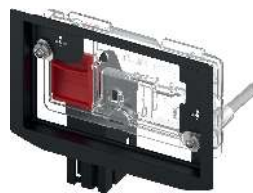

TECEprofil – Аксесуари

TECE контейнер для гігієнічних таблеток

Для вкладання гігієнічних таблеток для зливних бачків Uni і Base; у поєднанні з усіма панелями змиву TECE або скляними панелями змиву TECElux; для фронтального монтажу; підходить для монтажу врівень зі стіною; можливе переобладнання з усіма панелями змиву TECElux.

Для цегляних конструкцій мінімальна товщина стіни – 16 мм.
Максимальна товщина стіни: Для стін сухого монтажу – 60 мм, для цегляних стін – 75 мм

Увага!

Гігієнічні таблетки не повинні містити хлор або інші окислювальні речовини.

Артикул		К 1
9240950	Розпродаж	1 шт.

TECE лоток для гігієнічних таблеток II (TECElux Mini, TECEsquare glass, TECEvelvet, TECEloop і TECEnow) Новинка

Для вкладання таблеток для чищення унітазів у зливні бачки Uni та Base; у поєднанні зі змивними панелями TECElux Mini, TECEsquare metal, TECEvelvet, TECEloop і TECEnow; для фронтального монтажу; підходить для монтажу врівень зі стіною.

Використовується в цегляній конструкції стін від 22 мм.
Максимальна товщина конструкції стін: гіпсокартон 79 мм, цегляна стіна 98 мм

Увага!

Гігієнічні таблетки, що використовуються, не повинні містити хлор або будь-які інші окислювальні речовини.