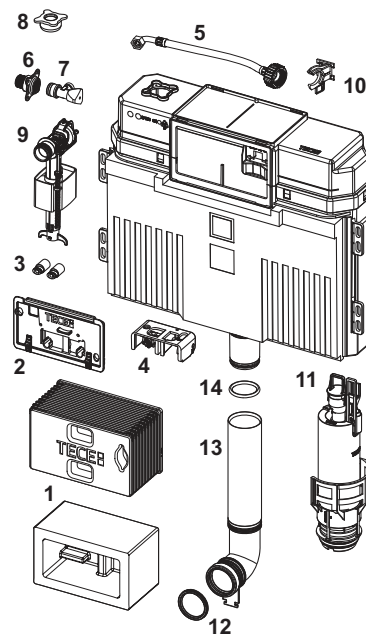

9820103 – TECE Uni бачок 1120 мм

Виготовлений після: квітня 2021

№	Артикул	Назва	К 1
1	9820499	Жолоб для інспекційного отвору вкл. блок з полістиролу	1 шт.
	9820027	Система захисту інспекційного отвору	1 шт.
2	9820017	Захист від бризок, в зборі	1 шт.
3	9820496	Кріплення «easy fit» (з 2021)	1 шт.
4	9820016	Блок активації	1 шт.
5	9820374	Армований шланг М 30 (з 2020 р.)	1 шт.
6	9820012	З'єднання для підключення бачка	1 шт.
7	9820013	Кутовий клапан	1 шт.
8	9820495	Заглушка для бачка Uni	1 шт.
9	9820353	Наповнюючий клапан F 10, універсальний	1 шт.
10	9820373	Тримач наповнючого клапана для бачка Uni (27 мм, М 30, з 2020 р.)	1 шт.
11	9820223	Зливний клапан А 2	1 шт.
12	9820015	Ущільнення змивної труби	1 шт.
13	9820011	Зливний патрубок з ущільнювальним кільцем, довжина 269 мм, для цегляних стін	1 шт.
	9820331	Довгий змивний патрубок, довжина 369 мм	1 шт.
14	9820014	Ущільнювальне кільце	1 шт.