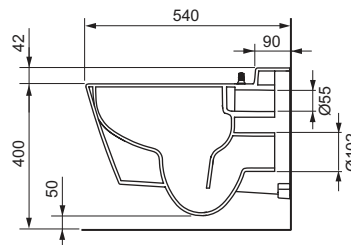

Характеристики керамічного унітаза:

- Підвісний зливний унітаз для об'єму змиву 6 і 4,5 л
- Компактний дизайн: виступ 540 мм, монтажна відстань 180 мм
- Приховане настіне кріплення та приховане підведення води
- Безобідковий унітаз із інтегрованим захистом від бризок
- Технологія попередньої фіксації: заводське кріплення для сидіння унітаза, що не дає сидінню та кришці хитатися (сумісне з усіма сидіннями для унітазів-біде TECE)
- Матеріал: біла кераміка
- Оптимальний із погляду на гігієну керамічний дизайн
- Сертифіковано за стандартом EN 997
- Розміри (Ш x В x Г): 358 x 350 x 540 мм

Комплект поставки:

- Унітаз, включно з прихованим кріпленням
- Попередньо зібрані поворотні ручки
- Армвані шланги для підключення води до стандартних кутових клапанів

Замовляйте окремо:

- Сидіння для унітаза TECE з кришкою CLASSIC (арт. 9700600)
- Сидіння для унітаза TECE з кришкою SLIM (арт. 9700603)

Примітка:

Для функції біде необхідно попередньо встановити на місці підключення гарячої та холодної води з кутовими кранами (див. комплекти для модернізації).

У поєднанні з TECElux необхідно вибрати нижню скляну панель для кріплення, арт. 9650109 або 9650110.