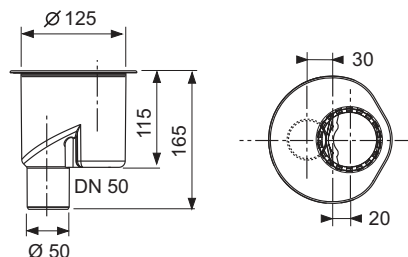

Артикул	К 1	К 2
650003	1 шт.	175 шт.