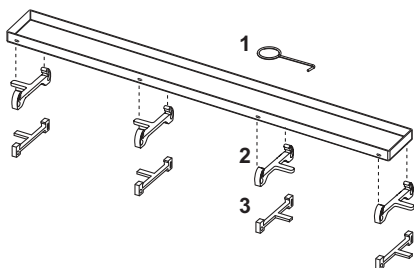

№	Артикул	Назва	К 1
1	668014	Гачок	1 шт.
2	668016	Дистанційна скоба	10 шт.

TECEdrainline дизайнерська решітка «steel» із нержавіючої сталі з кольоровим покриттям для душевого каналу

№	Артикул	Назва	К 1
1	668014	Гачок	1 шт.
2	668039	Підпорка вставки, чорний матовий	1 шт.
	668040	Підпорка вставки, білий матовий	1 шт.
	668020	Підпорка вставки, сіра (з серпня 2007 р.)	1 шт.
3	668024	Підпорка вставки, нерж. сталь (до серпня 2007 р.)	1 шт.