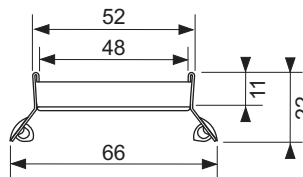

TECEdrainline – Декоративні панелі, вставки для плитки

TECEdrainline канал для плитки «plate II» для дренажного каналу

Основа для вкладання плитки TECEdrainline та подальшого встановлення у дренажний канал з нержавіючої сталі. Максимальне випробувальне навантаження 300 кг для класу К3. Плитка може бути прикріплена замовником за допомогою еластичного адгезиву, наприклад силіконового клею або клею з епоксидної смоли.

Увага!

Перевірте клей на сумісність з плиткою!

Номінальна довжина	Поверхня	Артикул	К 1
700 mm	полірований	600772	1 шт.
800 mm	полірований	600872	1 шт.
900 mm	полірований	600972	1 шт.
1000 mm	полірований	601072	1 шт.
1200 mm	полірований	601272	1 шт.
1500 mm	полірований	601572	1 шт.

TECEdrainline канал для плитки «plate» для дренажного каналу

Основа для укладання плитки дренажного каналу TECEdrainline, для подальшого встановлення у корпус каналу з нержавіючої сталі з полірованими видимими краями. Максимальне випробувальне навантаження 300 кг для класу К3. Плитки можуть бути прикріплені замовником за допомогою еластичного адгезиву, наприклад, силіконового клею або клею з епоксидної смоли.

Увага!

Перевірте клей на сумісність з плиткою!

Номінальна довжина	Поверхня	Артикул	К 1
700 mm	полірований	600770	1 шт.
800 mm	полірований	600870	1 шт.
900 mm	полірований	600970	1 шт.
1000 mm	полірований	601070	1 шт.
1200 mm	полірований	601270	1 шт.
1500 mm	полірований	601570	1 шт.