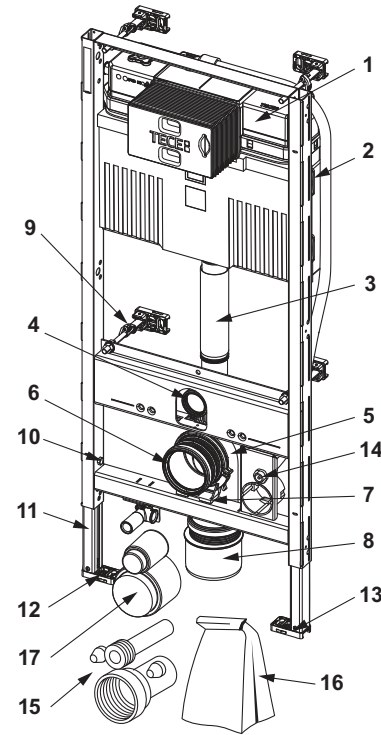

9300344 – TECEprofil застінний модуль з бачком Uni для встановлення унітазів TOTO Neorest Washlet (WC) AC 2.0/EW 2.0, монтажна висота 1120 мм

№	Артикул	Назва	К 1
1	9820103	Бачок Uni 1120 мм	1 шт.
2	9820040	Комплект для підключення змивного бачка Uni	1 шт.
3	9820011	Зливний патрубок з ущільнювальним кільцем, довжина 269 мм, для цегляних стін	1 шт.
4	9820015	Ущільнення змивної труби	1 шт.
5	9820134	Каналізаційне коліно DN 90 (ПП)	1 шт.
6	9820139	Ущільнювач для каналізаційного коліна DN 90	1 шт.
7	9820348	Тримач каналізаційної гофри в зборі, монтаж на перемичці внизу (з 04.2017)	1 шт.
8	9820136	Перехідник DN 90/DN 100 (ПП)	1 шт.
9	9380014	Кріплення модуля з функцією швидкої фіксації	1 шт.
10	9820447	Пристрій блокування стійки зі сталеву пружиною	1 шт.
11	9820335	Стойка модуля з С-профілю	1 шт.
12	9820332	Стойка модуля із затискачем, ліва	1 шт.
13	9820333	Стойка модуля із затискачем, права	1 шт.
14	9820259	Кабель управління	1 шт.
15	9820057	Комплект з'єднань для унітаза DN 90	1 шт.
16	9820043	Комплект для застінного модуля	1 шт.
17	9820312	Заглушка для зливного патрубку і каналізаційного коліна для унітазу	1 шт.