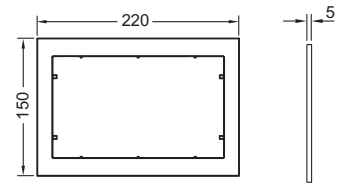

Інформація про зразки доступна в розділі «Виставкові зразки».

TECE просторова рамка

Використовується як проміжна розпірна рамка для пластикових панелей змиву TECElow і TECEloop, а також для настінного монтажу панелей змиву TECElow, TECEloop (пластик) і TECEvelvet.
Розміри (Ш x В x Г): 220 x 150 x 5 мм