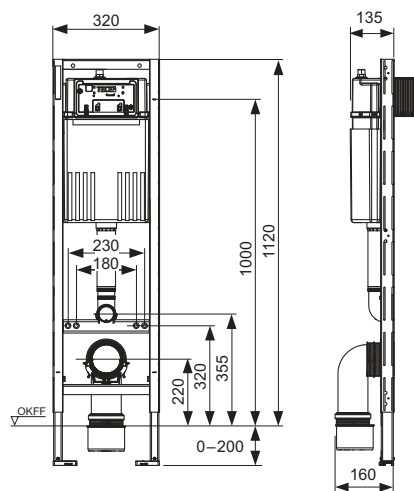

- Надійний бачок з ударостійкого пластику, сертифікований згідно з EN 14055
- Бачок попередньо зібраний
- Верхнє підключення бачка із зовнішньою різьбою R 1/2", сумісне зі швидкозмінними перехідниками
- Триходовий кутовий клапан; запірний клапан із функцією змиву, якщо встановлено наповнюючий клапан
- Об'єм бачка 7 л; стандартний об'єм змиву 6 л; можна налаштувати об'єм змиву на 4,5 л; об'єм малого змиву 3 л для систем подвійного змиву; можна налаштувати об'єм змиву на 4/2 л. Залишковий об'єм можна використати для миттєвого очисного змиву.
- Ізоляція для запобігання утворенню конденсату
- Для панелей змиву TECE та поворотних панелей змиву
- Працює в режимі одинарного або подвійного змиву
- Система швидкого монтажу панелі змиву «easy fit»
- Жолоб для інспекційного отвору, можна вкоротити без інструментів
- Безшумний гідравлічний наповнюючий клапан, акустична група 1 згідно з DIN 4109

Рама модуля:

- Самопорна, з порошковим покриттям
- Дві шпильки M 12 із гайками
- Каналізаційне коліно DN 90 з перехідником DN 90/100 з ПП
- Перехідник також підходить для горизонтального монтажу
- Набір з'єднань для унітаза DN 90 із захисною заглушкою

Замовляються окремо:

- Панелі змиву для бачка (див. розділ «Панелі змиву»);
- Фітинг для встановлення у застінний, кутовий чи дерев'яний каркас;
- Комплект підключення 320 для унітазів TECE із функцією біде, сухий монтаж (опція)

Артикул		К 1	К 2	К 3
9300600	Новинка	1 шт.	15 шт.	90 шт.