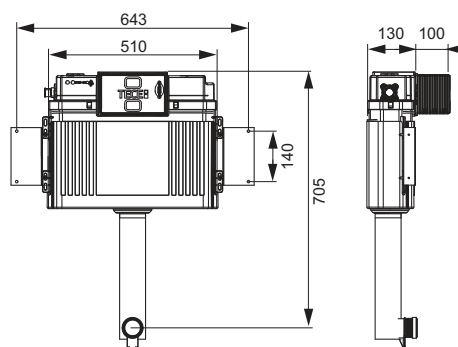

TECEbox змивний бачок Unі з монтажною пластиною, монтажна висота 1060 мм

Змивний бачок Unі для прихованого монтажу з системою легкого монтажу панелі змиву «easy fit».

Бачок Unі для фронтальної активації змиву:

- Надійний бачок з ударостійкого пластику, сертифікований згідно EN 14055
- Попередньо зібраний та герметизований
- Бокове підключення із зовнішньою різьбою 1/2", висока сумісність з різними перехідниками
- Об'єм бачка 10 літрів; попередньо встановлений стандартний об'єм змиву 6 літрів; можна налаштувати об'єм змиву на 4,5/7,5/9 літрів; об'єм малого змиву 3 літри для системи подвійного змиву; залишковий об'єм можна використати для миттєвого змиву.
- Ізоляція для запобігання утворенню конденсату
- Для панелей змиву TECE та поворотних панелей змиву
- Працює в режимі одинарного або подвійного змиву
- Система легкого монтажу панелі змиву «easy fit»
- Жолоб для інспекційного отвору, можна скоротити без інструментів
- Наповнюючий клапан з низьким рівнем шуму, акустична група 1 згідно DIN 4109 – сертифікат випробувань P-IX3837/1
- З монтажною пластиною та елементами кріплення
- Зливне коліно
- Включає комплект підключення для підлогового унітазу з євророзеткою

Додатково купується:

- Панель змиву для унітазу (див. Панелі змиву)
- Лоток для гігієнічних таблеток (опціонально)

Артикул	К 1	К 2
9041308	1 шт.	30 шт.