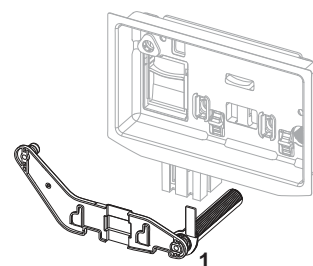

ТЕСЕ лоток для гігієнічних таблеток II (TESOSquare II metal, TESCOsquare II glass і TESCOsolid)

№	Артикул	Назва	К 1
1	9820693*	Направляючий шток для лотка II	Новинка 1 шт.