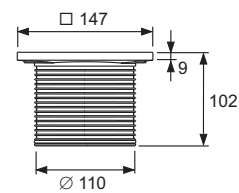

TECEdrainpoint S рамка решітки, пластикова, 150 мм, без решітки

Верхня вставка та рамка з пластику без решітки.

- Пластикова верхня вставка та рамка з пластику (ABS)
- Ущільнювальне кільце
- Зовнішній діаметр 110 мм
- Діапазон регулювання висоти 10–92 мм

Артикул

3660019

К 1

1 шт.