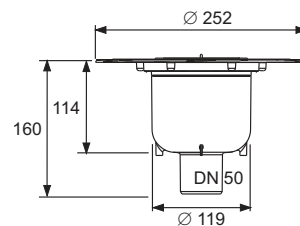

TECEdrainpoint S – Зливні отвори

TECEdrainpoint S DN 50, дренажний трап, вертикальний, з універсальним фланцем Seal System*

Дренажний трап для підлоги TECEdrainpoint S DN 50, вертикальний, стандартний, виготовлений з пластику (PP), випробуваний відповідно до EN 1253.

- З універсальним фланцем для з'єднання композитної гідроізоляції згідно DIN 18534 або затискних фланцевих з'єднань
- Зі знімним гідрозатвором
- Висота гідрозатвору = 50 мм

Пропускна здатність сифону згідно EN 1253 при рівні води 10/20 мм над зливною решіткою:

- При мінімальній висоті монтажу верхньої вставки: 0,64/1,36 л/с
- Максимальна висота від верхньої вставки сифону: 0,70/1,56 л/с

До комплекту входить захисний ковпачок, захисна вставка, що запобігає потраплянню пилу та будівельного сміття під час монтажу, та інструкція.

Вимоги до монтажного отвору:

Діаметр 120 мм

Додатково купується (залежно від типу гідроізоляції):

- Гідроізоляційна манжета Seal System для виконання випробуваного та сертифікованого з'єднання з композитною гідроізоляцією
- Комплект затискних кілець та гідроізоляційна манжета для кріплення фланцевих з'єднань

Примітка:

Пропускна здатність сифону, вказана для верхньої вставки і декоративної решітки 100 мм (арт. 3660001), інші значення пропускної здатності сифону див. у відповідному розділі.

Артикул	К 1
3601600	1 шт.