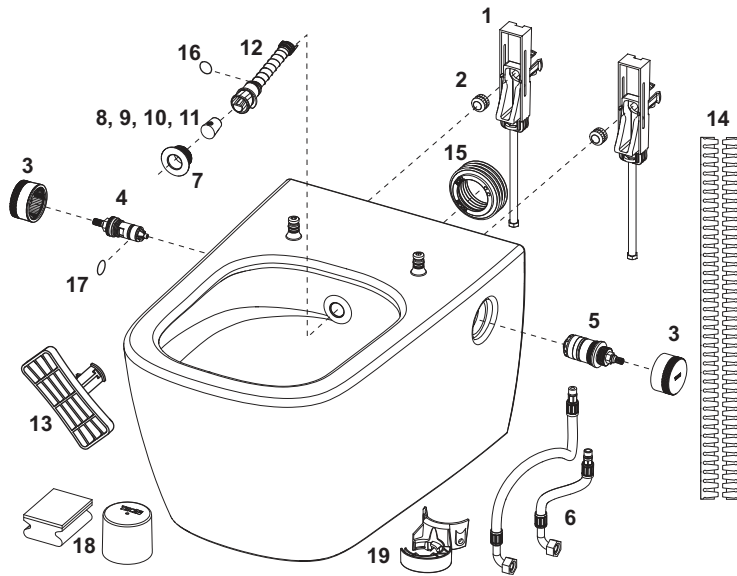

Унітази із функцією біде – Запчастини

9700205 – ТЕСЕneo унітаз-біде

№	Артикул	Назва	К 1
1	9820356	Приховане кріплення	1 шт.
2	9820357	Гайка з фаскою (2 х) для прихованого кріплення	1 шт.
3	9700606	Поворотна ручка, чорний матовий	Новинка 1 шт.
	9700608	Поворотна ручка, матова нерж. сталь	Новинка 1 шт.
4	9820469	Керамічний картридж із захистом відповідно до EN 1717	1 шт.
5	9820360	Термостатичний картридж	1 шт.
6	9820471	Армовані шланги (з 2021 р.)	1 шт.
7	9820364	Декоративна вставка, білий	1 шт.
8	9820403	Душовий ковпачок (3 х) «стандарт» 75°, білий	1 шт.
9	9820404	Душовий ковпачок (3 х) «стандарт» 90°, білий	1 шт.
10	9820405	Душовий ковпачок (3 х) «середній» 90°, білий	1 шт.
11	9820406	Душовий ковпачок (3 х) «малий» 90°, білий	1 шт.
12	9820363	Комплект душового штоку, білий	1 шт.
13	9820422	Інструмент для демонтажу душового штоку	1 шт.
14	9820351	Звукоізоляційна стрічка	1 шт.
15	9820484	Ущільнення для з'єднання зливної патрубку	1 шт.
16	9820585	Ущільнювальне кільце для тримача пружини душової ручки	1 шт.
17	9820586	Ущільнювальне кільце для захисного пристрою, EN 1717	1 шт.
18	9700605	Набір для чищення душового штоку	Новинка 1 шт.
19	9820697	Скоба для набору для чищення	Новинка 1 шт.