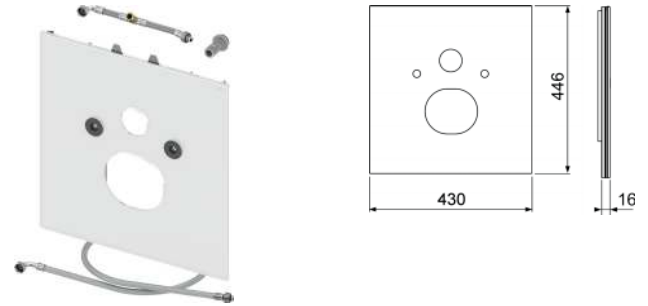

TECElux лицьова панель для унітазу-біде (Duravit та ін.)

Нижня лицьова панель для унітазів-біде Duravit SensoWash C, а також Slim або V & B ViClean L, Geberit AquaClean Sela, включає комплект звукоізоляції, довгий змінний армований шланг для бачка та пластиковий перехідник 3/8" для наповнюючого клапана F 10.

Розміри (Ш x В x Г): 446 x 430 x 16 мм

Колір	Виставкові зразки	Артикул	К 1	К 2
Поліроване біле скло	—	9650103	1 шт.	20 шт.
Поліроване чорне скло	—	9650107	1 шт.	20 шт.

TECElux лицьова панель для унітазу-біде (AquaClean Mera та ін.)

Нижня лицьова панель для унітазів-біде Geberit AquaClean Mera і Tuma, Toto Washlet SG, Toto Washlet EK або GL з можливістю прихованого монтажу, Grohe Sensia, V & B ViClean U+ або Laufen Riva вкл. комплект звукоізоляції та змінний армований шланг для бачка і пластиковий перехідник 3/8" для наповнюючого клапана F 10.

Розміри (В x Ш x Г): 446 x 430 x 16 мм