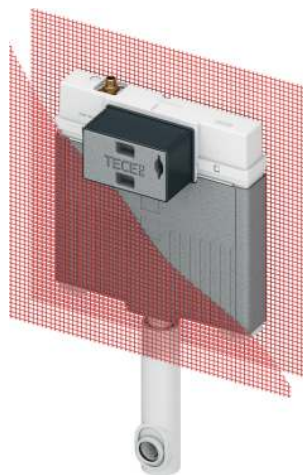

ТЕСЕbox – Застінні модулі для унітазу з бачком Octa

ТЕСЕbox змивний бачок Octa II, 8 см, для підлогового унітазу з армосіткою, монтажна висота 1075 мм

Змивний бачок Octa II з системою легкого монтажу панелі змиву «easy fit» для підлогового унітазу, глибина 8 см; для встановлення всередині монолітної стіни або перед нею.

Бачок Octa II, 8 см для фронтальної активації змиву:

- Надійний бачок з ударостійкого пластику, сертифікований згідно EN 14055
- Попередньо зібраний та герметизований
- Верхнє підключення із зовнішньою різьбою 1/2", висока сумісність з різними перехідниками
- Об'єм бачка 7 літрів; попередньо встановлений стандартний об'єм змиву 6 літрів; можна налаштувати об'єм змиву на 4,5 літрів; об'єм малого змиву 3 літри для системи подвійного змиву; можливість налаштування об'єму змиву 4/2 літри (опціонально).
- Ізоляція для запобігання утворенню конденсату
- Для панелей змиву ТЕСЕ та поворотних панелей змиву
- Працює в режимі одинарного або подвійного змиву
- Система легкого монтажу панелі змиву «easy fit»
- Жолоб для інспекційного отвору, можна скоротити без інструментів
- Наповнюючий клапан з низьким рівнем шуму, акустична група 1 згідно DIN 4109
- Армвані елементи кріплення

Додатково купується:

- Панель змиву для унітазу (див. Панелі змиву)

Артикул	К 1	К 2
9370500	1 шт.	10 шт.