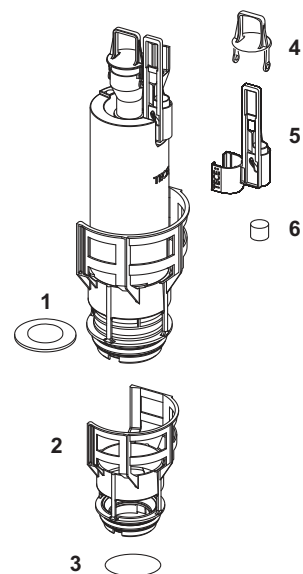

9820223 – ТЕСЕ наповнюючий клапан А 2

№	Артикул	Назва	К 1
1	9820233	Прокладка (звивний клапан)	1 шт.
2	9820231	Корзина клапана зі стандартним кільцем (Ø 36 мм)	1 шт.
3	9820005	Ущільнювальне кільце (корзина клапана)	1 шт.
4	9820222	Скоба клапану	1 шт.
5	9820229	Штовхач для електронної активації	1 шт.
6	9820420	Додаткова вага для штоку малого змиву	1 шт.

ТЕСЕprofil картридж клапана змиву U 1

Картридж для корпусу клапана змиву U 1.

Артикул	К 1
9820031	1 шт.

ТЕСЕ монтажний комплект

Артикул	К 1
9820054	1 шт.

ТЕСЕ звукоізоляційна прокладка для настінного кутника

Артикул	К 1
9820125	1 шт.

ТЕСЕ гідроізоляційна манжета для зливного патрубку

Артикул	К 1
9820213	1 шт.

ТЕСЕ комплект для монтажу унітаза

Артикул	К 1
9820245	1 шт.