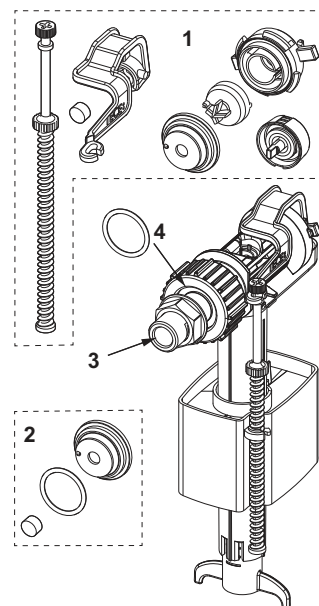

9820353 – TECE універсальний наповнючий клапан F 10

№	Артикул	Назва	К 1
1	9820382	Наповнючий клапан F 10, комплект важеля клапана	1 шт.
2	9820383	Наповнючий клапан F 10, комплект ущільнень	1 шт.
3	9820398	Наповнючий клапан F 10, різьбове з'єднання 3/8"	1 шт.
4	9820587	Ущільнювальне кільце М 30 для з'єднання наповнючого клапана F 10	1 шт.