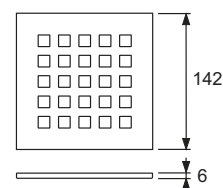

TECEdrainpoint S декоративна решітка «quadratum» з нержавіючої сталі, 150 мм

Декоративна решітка TECEdrainpoint S «quadratum» виготовлена з нержавіючої сталі 142 x 142 мм, матеріал 1.4301 (304).

- Розміри = 142 x 142 мм (зовнішні розміри)
- Полірована поверхня
- Клас навантаження L15 (до 1500 кг)
- Опір ковзанню - група «Б» для вологих зон, передбачених для перебування босоніж, відповідно до DIN 51097