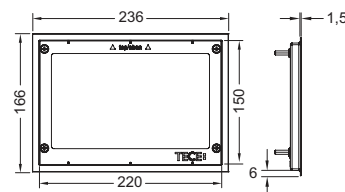

TECE зовнішня рамка для монтажної рамки панелей змиву

Металева декоративна рамка встановлюється разом з монтажною рамкою для унітазу. Приховує нерівні краї плитки. Регульована по глибині рамка для оздоблення стіни товщиною 5–18 мм (для оздоблення товщиною 18–33 мм з регулюючим болтом - арт. 9820181).