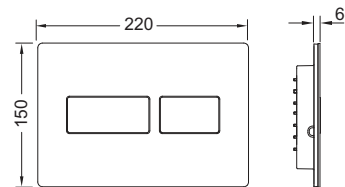

TECESolid панель змиву для унітаза для системи подвійного змиву

Панель змиву для бачків TECE для фронтальної або верхньої активації. Надтонка металева панель змиву, кнопки з гумовими вставками, з комплектом штовхачів та елементами кріплення. Панель змиву з можливістю прихованого кріплення. Сумісний з контейнером для гігієнічних таблеток.

Розміри (Ш x В x Г): 220 x 150 x 6 мм

Примітка:

В цегляних конструкціях слід забезпечити мінімальну товщину оздоблення стіни — 26 мм!