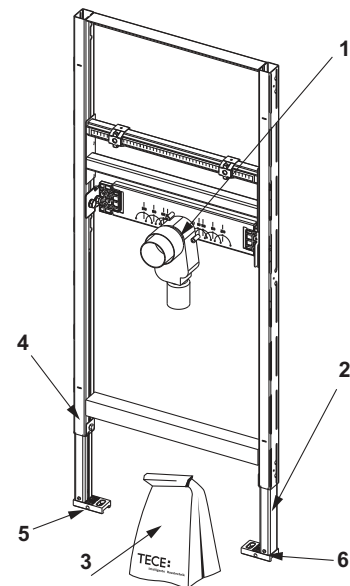

TECEprofil – Запчастини

9310004 – TECEprofil модуль для умивальника з прихованим сифоном, монтажна висота 1120 мм

№	Артикул	Назва	К 1
1	9820070	U-подібний сифон	1 шт.
2	9820335	Стойка модуля з С-профілю	1 шт.
3	9820067	Комплект для монтажу умивальника (елементи кріплення, тощо)	1 шт.
4	9820447	Пристрій блокування стійки зі сталевією пружиною	1 шт.
5	9820332	Стойка модуля із затискачем, ліва	1 шт.
6	9820333	Стойка модуля із затискачем, права	1 шт.