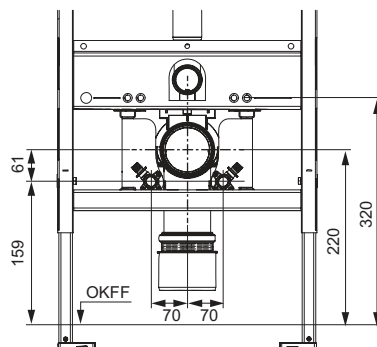

Артикул	К 1
9880046	1 шт.

TECE комплект модернізації 8 см модулів для унітазів-біде TECE для стін сухого монтажу

Звукоізований комплект для попереднього монтажу модулів для стін сухого монтажу з бачками Octa II і Base 8 для підключення до водопроводу унітаза-біде TECE.

У комплект прихованого монтажу входять:

- Монтажні пластини для підключень гарячої і холодної води
- Звукоізоляційні елементи для настінних дисків
- Кріпильні гвинти для настінних дисків
- Два гвинти M 12 x 20 з шайбами