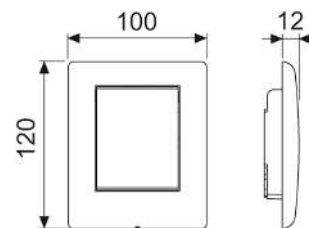

TECEplanus панель змиву для пісуара з картриджем

Комплект для клапану змиву TECE U 1;
клапан змиву категорій 1,5 і 4 (EN 12541);
об'єм змиву налаштовується на 1, 2 або 4 літри;
мінімальний робочий тиск у системі водопостачання 0,5 бар.

Комплектація:

- Картридж
- Панель змиву з нержавіючої сталі з гвинтами
- Комплект штовхачів та елементи кріплення

Розміри (Ш x В x Г): 100 x 120 x 12 мм

Колір	Артикул		К 1	К 2
Шовковисто-матовий білий	9242312	Розпродаж	1 шт.	15 шт.
Глянцевий білий	9242314	Розпродаж	1 шт.	15 шт.
Матова нержавіюча сталь	9242310	Розпродаж	1 шт.	15 шт.
Хром глянцевий	9242311	Розпродаж	1 шт.	15 шт.

Інформація про зразки доступна в розділі «Виставкові зразки».