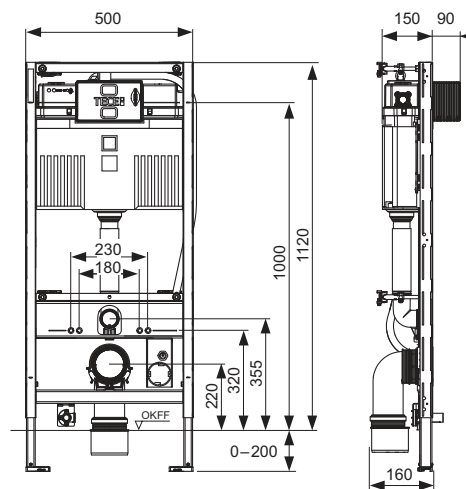

Комплект поставки:

- Самоопорна монтажна рама з порошковим покриттям
- Дві шпильки M 12 з гайками
- Каналізаційне коліно DN 90 та перехідник DN 90/100 з ПП
- Перехідник також підходить для горизонтального монтажу
- Комплект захисних заглушок та патрубків для підключення унітазу DN 90
- Попередньо встановлений кабель управління для функції автоматичного змиву для унітазів TOTO Neorest Washlet (WC) AC 2.0/EW 2.0
- Попередньо встановлена монтажна коробка для підключення унітазу-біде до електроживлення
- Попередньо встановлена монтажна плита для підключення унітазу-біде до водопостачання
- Настінний кутник 1/2" x 1/2" зі звукоізоляційною прокладкою
- Чотири регульовані по глибині кріплення для модуля

Можна налаштувати монтажну висоту унітазу для висоти сидіння 48 см відповідно до німецького стандарту DIN 18040 (DIN 18040: Безбар'єрні конструкції. Частина 1. Загальні приміщення та робочі місця).

Додатково купується:

- Панель змиву для унітазу (див. Панелі змиву)
- Елементи для монтажу перед стіною, в кутку або в дерев'яні каркасні конструкції
- Лоток для гігієнічних таблеток (опціонально)

Артикул	К 1	К 2	К 3
9300344	1 шт.	10 шт.	60 шт.