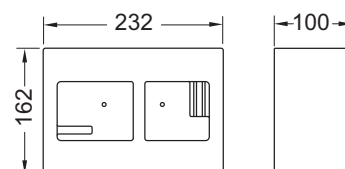

TECEbox система захисту інспекційного отвору для цегляних стін для кріплення монтажної рамки врівень зі стіною

Подовжений елемент захисту застінного простору в цегляних стінах, для встановлення монтажної рамки для панелей змиву. Підходить для всіх застінних модулів TECExox.