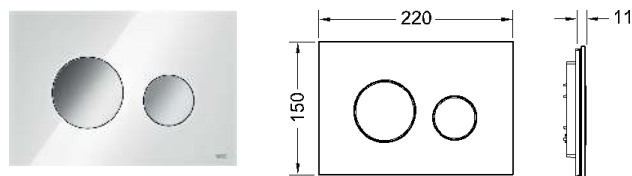

Колір	Виставкові зразки	Артикул	К 1	К 2
Поліроване біле скло, поліровані білі кнопки	Так	9240650	1 шт.	10 шт.
Поліроване біле скло, хром матові клавіші	Так	9240659	1 шт.	10 шт.
Поліроване біле скло, хромовані глянцеві кнопки	Так	9240660	1 шт.	10 шт.
Поліроване чорне скло, поліроване білі клавіші	Так	9240654	1 шт.	10 шт.
Поліроване чорне скло, хром матові клавіші	Так	9240655	1 шт.	10 шт.
Поліроване чорне скло, глянцеві хромовані кнопки	Так	9240656	1 шт.	10 шт.
Поліроване чорне скло, поліровані чорні кнопки	Так	9240657	1 шт.	10 шт.

Інформація про зразки доступна в розділі «Виставкові зразки».