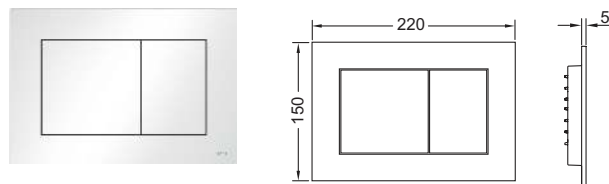

Панель змиву для унітаза – TECEnow

TECEnow панель змиву для унітаза для системи подвійного змиву

Панель змиву для бачків TECE для фронтальної або верхньої активації. Екстра-плоска пластикова панель змиву, кнопки з гумовими вставками з обох сторін. Включає комплект штовхачів та елементи кріплення. Підходить для монтажу врівень зі стіною в поєднанні з монтажною рамкою для панелей змиву та просторовою рамкою TECE. Сумісний з контейнером для гігієнічних таблеток.

Розміри (Ш x В x Г): 220 x 150 x 5 мм