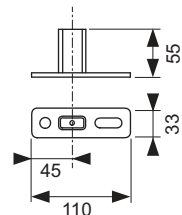

TECEprofil з'єднувач профілю

Для забезпечення стійкого осьового з'єднання двох профілів TECEprofil.

Артикул	К 1	К 2
9010009	5 шт.	50 шт.

TECEprofil подвійний тримач для вузьких перегородок

Вставка-тримач профілю TECEprofil, для монтажу одноплосинної перегородки TECEprofil. Кріплення виконується на суцільній підлозі без покриття та на суцільних стінах.

Комплект поставки:

- Подвійний тримач зі сталі з покриттям
- Монтажний елемент

Примітка:

При будівництві вузької перегородки завжди додатково потрібен тримач TECEprofil (арт. 9030031).

Артикул	К 1
9030030	2 шт.

TECEprofil вставний тримач

Коротка вставка-тримач профілю TECEprofil, для монтажу в суцільні стіни чи поли.

Комплект поставки:

- Вставка-тримач зі сталі з покриттям
- Елементи кріплення

Артикул	К 1
9030031	5 шт.

TECEprofil опорна стійка для окремо-стоячих стін

Для кріплення окремих опорних рам TECEprofil.

Комплект поставки:

- Опорна стійка з оцинкованої сталі
- Елементи кріплення до чорнової підлоги
- Елементи кріплення для встановлення в опорну конструкцію TECEprofil

Артикул	К 1
9030017	1 шт.