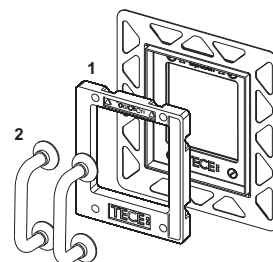

TECE монтажна рамка для встановлення пісуара врівень зі стіною

N°	Артикул	Назва	К 1
1	9820197	Просторова рамка для монтажу врівень зі стіною панелі змиву для пісуара	1 шт.
2	9820180	Ручки з присосками	1 шт.