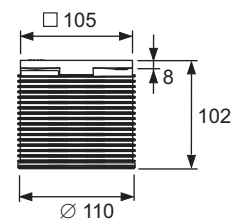

TECEdrainpoint S рамка решітки, пластикова, 100 мм, включаючи декоративну решітку

Комплект поставки: верхня вставка, рамка з пластику та декоративна решітка TECEdrainpoint S 100 x 100 мм.

- Пластикова верхня вставка та рамка з пластику (ABS)
- Ущільнювальне кільце
- Зовнішній діаметр = 110 мм
- Регулювання висоти = 8–92 мм
- Декоративна решітка TECEdrainpoint S зі штампованої нержавіючої сталі, матеріал 1.4301 (304), розміри 100 x 100 мм, полірована поверхня, клас навантаження К3 (до 300 кг)