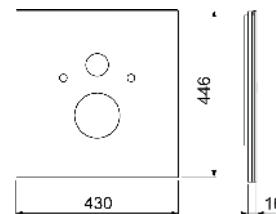

Колір	Виставкові зразки	Артикул	К 1	К 2
Поліроване біле скло	Так	9650100	1 шт.	20 шт.
Поліроване чорне скло	Так	9650105	1 шт.	20 шт.

Інформація про зразки доступна в розділі «Виставкові зразки».

TECElux лицьова панель для унітазу-біде (Toto, Geberit)

Нижня лицьова панель для унітазів-біде TOTO Neorest AC і EW або Geberit AquaClean 8000/8000plus, включає комплект звукоізоляції, змінний армований шланг для бачка та пластиковий перехідник 3/8" для наповнюючого клапана F 10.

Для збірки унітазів-біде TOTO, використовуйте набір для підключення унітазів-біде (арт. 9660001).

Розміри (В x Ш x Г): 446 x 430 x 16 мм