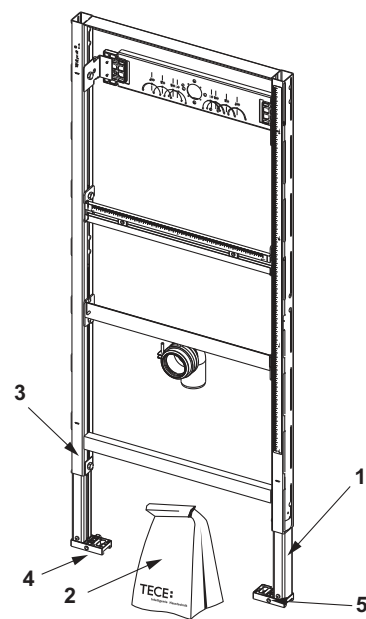

9320010 – TECEprofil модуль для пісуара для зовнішнього клапану змиву, монтажна висота 1120 мм

№	Артикул	Назва	К 1
1	9820335	Стойка модуля з С-профілю	1 шт.
2	9820079	Комплект для пісуара для зовнішнього клапану змиву (елементи кріплення, тощо)	1 шт.
3	9820447	Пристрій блокування стійки зі сталеву пружиною	1 шт.
4	9820332	Стойка модуля із затискачем, ліва	1 шт.
5	9820333	Стойка модуля із затискачем, права	1 шт.