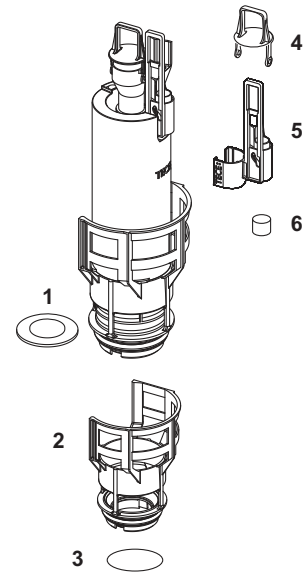

9820223 – TECE наповнюючий клапан А 2

№	Артикул	Назва	К 1
1	9820233	Прокладка (звивний клапан)	1 шт.
2	9820231	Корзина клапана зі стандартним кільцем (Ø 36 мм)	1 шт.
3	9820005	Ущільнювальне кільце (корзина клапана)	1 шт.
4	9820222	Скоба клапану	1 шт.
5	9820229	Штовхач для електронної активації	1 шт.
6	9820420	Додаткова вага для штоку малого змиву	1 шт.