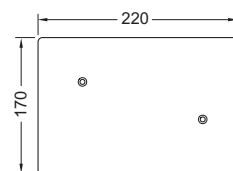

TECEflushpoint лицьова панель

Лицьова панель без функції змиву з кріпильними гвинтами швидкого монтажу, може використовуватись у поєднанні з пневматичним дистанційним активатором, підходить для всіх бачків TECE.