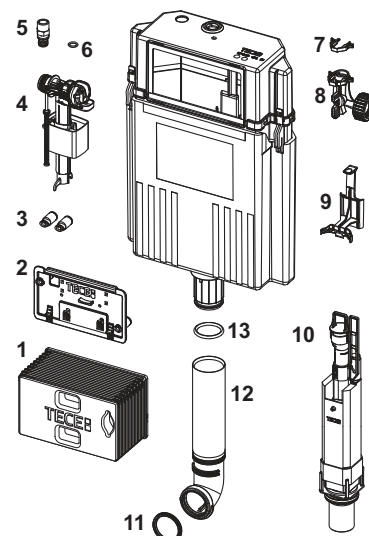

9820107 – ТЕСЕ бачок Compact 320

№	Артикул	Назва	К 1
1	9820499	Жолоб для інспекційного отвору вкл. блок з полістиролу	1 шт.
2	9820194	Захист від бризок, в зборі	1 шт.
3	9820496	Кріплення «easy fit» (з 2021)	1 шт.
4	9820353	Наповнюючий клапан F 10, універсальний	1 шт.
5	9820234	Штуцер підключення води 1/2" з гумовим ущільненням	1 шт.
6	9820235	Ущільнююче кільце для штуцера підключення води	1 шт.
7	9820381	Утримуюча кліпса для 3-ходового запірною клапану	1 шт.
8	9820492	Триходовий запірний клапан	1 шт.
9	9820667	Утримувач змивного клапану	Новинка 1 шт.
10	9820561	Наповнюючий клапан А 5	1 шт.
11	9820015	Ущільнення змивної труби	1 шт.
12	9820668	Зливний патрубок	Новинка 1 шт.
13	9820014	Ущільнювальне кільце	1 шт.