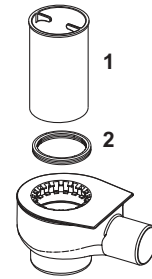

650001 – TECEdrainline стандартний сифон, боковий сифон DN 50

№	Артикул	Назва	К 1
1	668011	Стакан гідрозатвора (висота = 74 мм) для стандартного сифону	1 шт.
2	668032	Ущільнення між каналом і сифоном із затискачем, з 2015 року	1 шт.