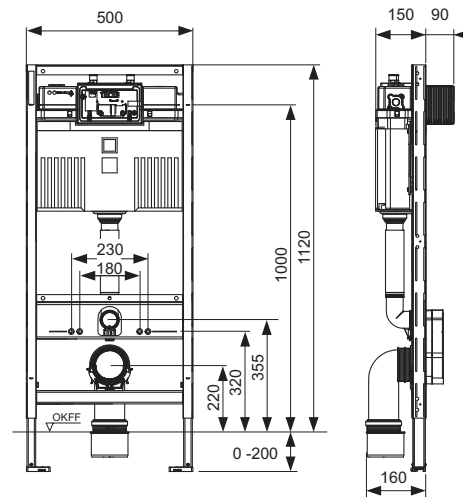

Експлуатація:

- Через інтерфейс Bluetooth за допомогою додатка TECE Smartflow
- Опціонально: через інтерфейс, підключений до системи керування будівлею
- Необмежена можливість регулювати інтервал і об'єм змиву
- Налаштування інтервалу й об'єму змиву залежно від дня
- Ведення журналу змивів

Рама модуля:

- Самоопорна, з порошковим покриттям
- Дві шпильки M 12 із гайками
- Каналізаційне коліно DN 90 з перехідником DN 90/100 з ПП
- Перехідник також підходить для горизонтального монтажу
- Набір з'єднань для унітаза DN 90
- З'єднувальний короб для унітаза із захистом корпусу та монтажним коробом і кришкою для трансформатора

Кріплення унітаза для налаштування висоти сидіння 48 см відповідно до німецького стандарту DIN 18040 (DIN 18040-1: Конструкції для загальних приміщень. Принципи проектування. Частина 1. Загальні приміщення).

Увага!

- Не сумісна з лотком для гігієнічних таблеток TECE.

Замовляються окремо:

- Панель змиву для бачка (див. розділ «Панелі змиву»)
- Монтажне обладнання для встановлення в застінний, кутовий чи дерев'яний каркас
- Кабель живлення для системи керування будинком (опціонально)
- Комплект підключення для унітазів TECE із функцією біде, сухий монтаж (опція)

Артикул	К 1	К 2	К 3
9300102	1 шт.	10 шт.	60 шт.