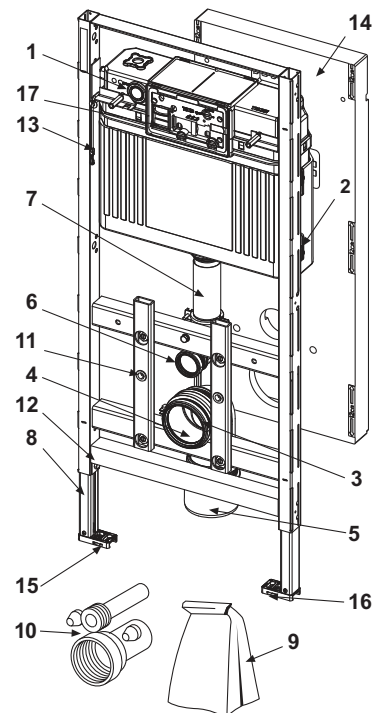

9600100 – TECElux застінний модуль 100, монтажна висота 1120 мм

№	Артикул	Назва	К 1
1	9820575	Змивний бачок Uni для модулів TECElux	1 шт.
2	9820040	Комплект для підключення змивного бачка Uni	1 шт.
3	9820134	Каналізаційне коліно DN 90 (ПП)	1 шт.
4	9820139	Ущільнювач для каналізаційного коліна DN 90	1 шт.
5	9820136	Перехідник DN 90/DN 100 (ПП)	1 шт.
6	9820015	Ущільнення змивної труби	1 шт.
7	9820011	Зливний патрубок з ущільнювальним кільцем, довжина 269 мм, для цегляних стін	1 шт.
8	9820335	Стойка модуля з С-профілю	1 шт.
9	9820043	Комплект для застінного модуля	1 шт.
10	9820057	Комплект з'єднань для унітаза DN 90	1 шт.
11	9820071	Затискна гайка	1 шт.
12	9820447	Пристрій блокування стійки зі сталевією пружиною	1 шт.
13	9820329	Запобіжний шнур	1 шт.
14	9820330	Захист інспекційного отвору	1 шт.
15	9820332	Стойка модуля із затискачем, ліва	1 шт.
16	9820333	Стойка модуля із затискачем, права	1 шт.
17	9240950	Лоток для гігієнічних таблеток	Розпродаж 1 шт.
	9240951*	Лоток для гігієнічних таблеток II	Новинка 1 шт.