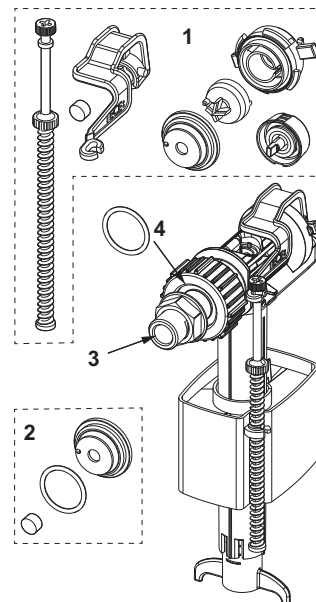

9820353 – TECE універсальний наповнючий клапан F 10

№	Артикул	Назва	К 1
1	9820382	Наповнючий клапан F 10, комплект важеля клапана	1 шт.
2	9820383	Наповнючий клапан F 10, комплект ущільнень	1 шт.
3	9820398	Наповнючий клапан F 10, різьбове з'єднання 3/8"	1 шт.
4	9820587	Ущільнювальне кільце М 30 для з'єднання наповнючого клапана F 10	1 шт.