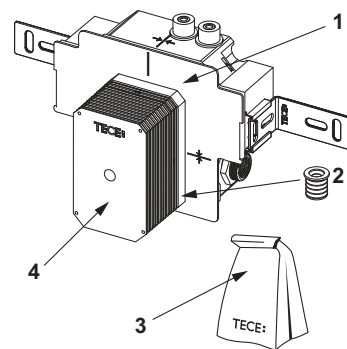

ТЕСЕbox – Запчастини

ТЕСЕbox корпус клапана змиву для пісуара U 2

№	Артикул	Назва	К 1
1	9820553	Трансформатор 230 В/12 В	1 шт.
2	9820424	Захист застінного простору	1 шт.
3	9820440	Комплект для клапана U 2 для пісуара (елементи кріплення, тощо)	1 шт.
4	9820470	Захист стінового простору клапану U 2	1 шт.