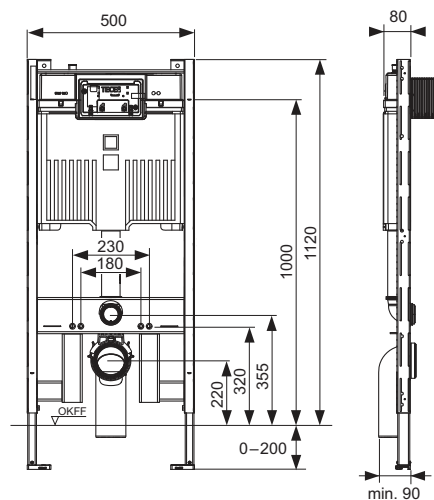

Комплект поставки:

- Самоопорна монтажна рама з порошковим покриттям
- Дві шпильки М 12 з гайками
- Каналізаційне коліно DN 90 та перехідник DN 90/100 з ПП, включно з комплектом захисних заглушок та патрубків
- Перехідник також підходить для горизонтального монтажу
- Комплект для підключення унітазу DN 90
- Підходить для кріплення в підлогу глибиною до 20 см
- Монтажна відстань для встановлення унітазу 180 мм або 230 мм
- Настінне кріплення
- Комплект звукоізоляції

Додатково купується:

- Панель змиву для унітазу (див. Панелі змиву)
- Елементи для монтажу перед стіною, в кутку або в дерев'яні каркасні конструкції (опціонально)
- Комплект підключення 8 см для унітазів TECE із функцією біде, для цегляної кладки (опція)

Артикул	К 1	К 2
9300502	1 шт.	10 шт.