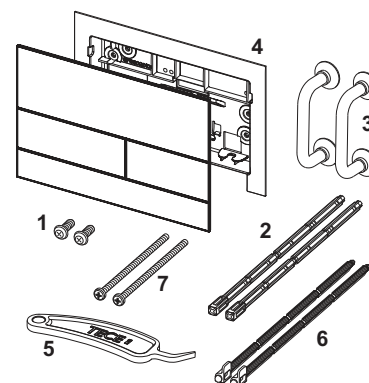

TECEsquare II металева панель змиву для бачка для системи подвійного змиву, кольорова поверхня

TECEsquare II металева панель змиву для унітаза для системи подвійного змиву

№	Артикул	Назва	К 1
1	9820263	Кріпильні гвинти (2003–2020)	1 шт.
2	9820022	Комплект штовхачів (2003–2020)	1 шт.
3	9820180	Ручки з присосками	1 шт.
4	9820347	Опорна рамка	1 шт.
5	9820390	Ключ для демонтажу та програмування	1 шт.
6	9820498	Комплект штовхачів «easy fit» (з 2021)	1 шт.
7	9820497	Монтажні гвинти «easy fit» (з 2021)	1 шт.