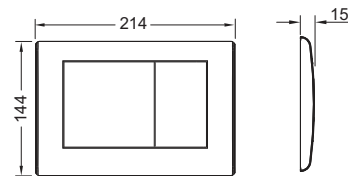

Артикул	К 1
9810012	1 шт.

Панель змиву для унітаза – ТЕСЕplanus

ТЕСЕplanus панель змиву для унітаза для системи подвійного змиву

Панель змиву для бачків ТЕСЕ з нержавіючої сталі для фронтальної або верхньої активації, у комплекті з потайними гвинтами. Стопорна муфта з гумовими вставками з обох сторін. Вкл. комплект штовхачів та елементи кріплення. Сумісний з контейнером для гігієнічних таблеток.
Розміри (Ш x В x Г): 214 x 144 x 15 мм