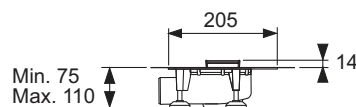

Замовляйте окремо:

- Звукоізоляційний мат (опція)

Загальна довжина L	Видима ширина після монтажу	Ширина без облицювання	Колір	Артикул	К 1	К 2
1000 mm	65 mm	67 mm	Матова нержавіюча сталь	15301100	Новинка	1 компл 32 компл