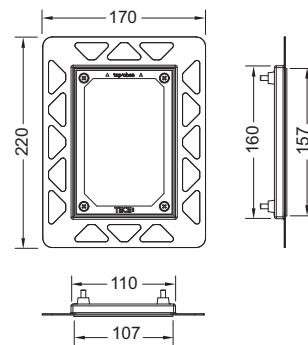

Панель змиву для пісуара – TECEfilo Електронні системи змиву

TECEfilo монтажна рамка для встановлення врівень зі стіною

Монтажний комплект для встановлення електронних скляних панелей змиву для пісуарів TECEfilo та пластикових панелей змиву TECEfilo і TECEfilo-Velvet врівень зі стіною сухого монтажу. Регульована по глибині рамка для оздоблення стіни товщиною 5–18 мм (для оздоблення товщиною 18–33 мм з регулюючим болтом – арт. 9820181). У комплект входять інструменти для демонтажу панелі.

Монтажна рамка необхідна для вкладання плитки.

Увага!

Для встановлення лише у стінах сухого монтажу. Щоб краї були рівними, використовуйте водоструменевий різак для підготовки плитки.

Колір	Артикул	К 1
Хром глянцевий	9242040	1 шт.
Білий	9242041	1 шт.
Чорний	9242042	1 шт.