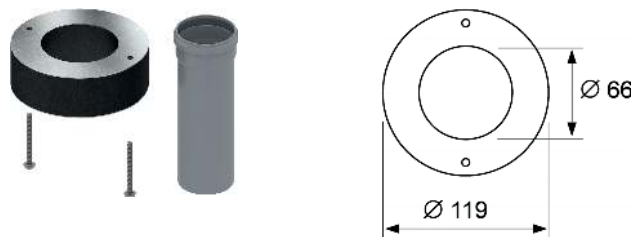

TECEdrainpoint S – Аксесуари

TECEdrainpoint S комплект протипожежного захисту FireStop EI 120 DN 50

Комплект протипожежного захисту для встановлення безпосередньо в сифон. Для встановлення на вихід вертикального сифона TECEdrainline S DN 50. Запобігає проникненню відкритого полум'я через перекриття упродовж 120 хвилин. Клас протипожежного захисту EI120 відповідно до EN 13501, європейське технічне затвердження (ETA-11/0437).

Набір складається з протипожежної манжети та двох гвинтів з хрестоподібним шліцем для монтажу манжети на корпусі сифона, табличка з позначенням, 150 мм DN 50 PP-НТ труба відповідно до EN 1451.

Вимоги до монтажного отвору:

Діаметр 120 мм (мін. 119 мм, макс. 123 мм)

Сфера застосування: для плит перекриття товщиною від 150 до 325 мм

Замонолічувати манжету немає необхідності.