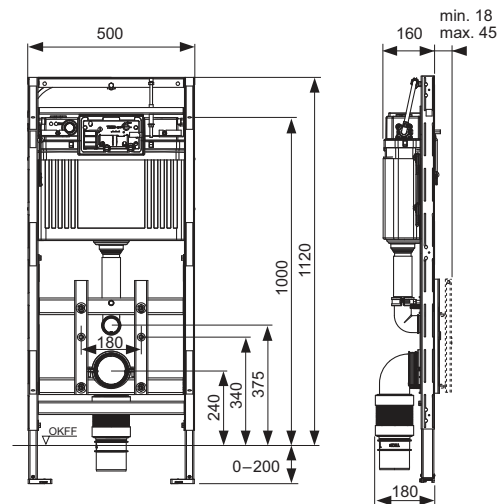

Рама модуля:

- Самоопорна, з порошковим покриттям
- Регульований по глибині тримач для верхньої лицьової панелі з активатором змиву та нижньої лицьової панелі для унітазу, з можливістю ручного регулювання висоти
- Дві опори для кріплення в підлогу з можливістю регулювання глибини 0–200 мм
- Два стопорні болти М 12 із гайками
- Кріплення для унітазу з монтажною відстанню 180 мм
- Гнучке каналізаційне коліно DN 90, з'єднувальна деталь із ПЕ високої щільності (підлягає зварюванню) і перехідник DN 90/100 з ПП
- Набір з'єднань для унітазу DN 90 із захисною заглушкою
- Захист інспекційного отвору великого розміру
- Підходить для стін товщиною до 45 мм

Додатково купується:

- Верхня лицьова панель з активатором змиву
- Нижня лицьова панель для встановлення унітазу
- Елементи для монтажу перед стіною, в кутку або в металеві та дерев'яні каркасні конструкції

Додаткові опції:

Комплект модернізації системи фільтрації повітря TECElux «ceramic-Air» (9660000). Система працює тільки з верхньою лицьовою панеллю sen-Touch із сенсорною активацією змиву.

Артикул	К 1	К 2	К 3
9600200	1 шт.	6 шт.	12 шт.