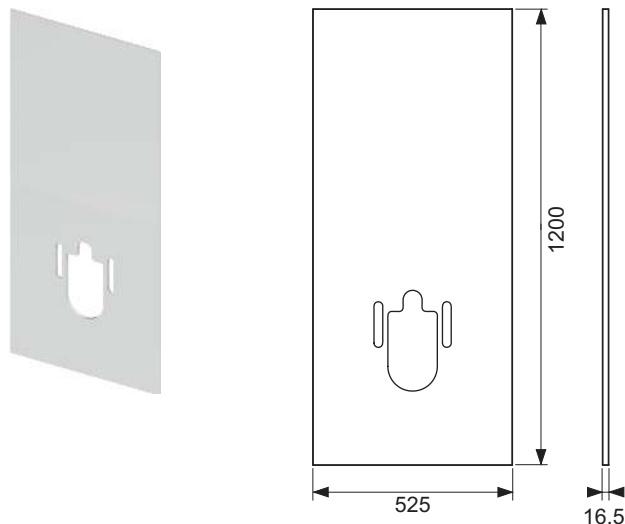

TECE модернізаційна пластина для унітазів-біде TECE

Новинка

Універсальна панель для легкої модернізації унітаза TECE з холодною водою в наявній ванній кімнаті.

- Ідеально для ремонтних робіт
- Матеріал-носіє із поліуретану на жорсткій пінопластовій основі
- Поверхнєве ламінування з HPL-матеріалу з екстрематовою поверхнею та захистом від відбитків пальців
- Проклеєні краї
- Спинка з вирізами для кріплення армованого шланга та з'єднання з унітазом
- Вологостійкий і стійкий до тиску матеріал, протестований відповідно до різних стандартів DIN
- Можливе індивідуальне вирізання доступу для панелі змиву
- Приблизні розміри: 1200 x 525 x 16,5 мм

Колір	Артикул		К 1	К 2
Білий матовий	9700620	Новинка	1 шт.	20 шт.
Чорний матовий	9700621	Новинка	1 шт.	20 шт.