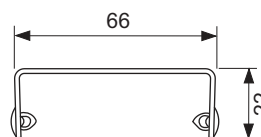

TECEdrainline – Декоративні панелі, вставки для плитки

TECEdrainline декоративна решітка «organic» полірована або матова нержавіюча сталь, для встановлення дренажного каналу

Декоративна решітка для душового каналу TECEdrainline виготовлена з полірованої або матової нержавіючої сталі для подальшого встановлення у дренажний канал, клас навантаження К3 (до 300 кг).

Номінальна довжина	Поверхня	Артикул	К 1
700 mm	полірований	600760	Розпродаж 1 шт.
700 mm	матовий	600761	Розпродаж 1 шт.
800 mm	полірований	600860	Розпродаж 1 шт.
800 mm	матовий	600861	Розпродаж 1 шт.
900 mm	полірований	600960	Розпродаж 1 шт.
900 mm	матовий	600961	Розпродаж 1 шт.
1000 mm	полірований	601060	Розпродаж 1 шт.
1000 mm	матовий	601061	Розпродаж 1 шт.
1200 mm	полірований	601260	Розпродаж 1 шт.
1200 mm	матовий	601261	Розпродаж 1 шт.
1500 mm	полірований	601560	Розпродаж 1 шт.
1500 mm	матовий	601561	Розпродаж 1 шт.