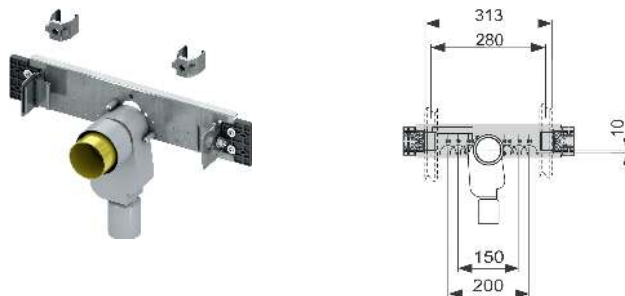

TECEprofil – Монтажні елементи для встановлення умивальника

TECEprofil блок підключення для умивальника з прихованим сифоном

Звукоізольована сталевая пластина з оцинкованої сталі для встановлення настінних кутників замовником, вкл. попередньо зібраний прихований гідрозатвор DN 50, NW 30, знімну U-гофру (також виконує функцію ущільнення), вкл. захисні заглушки, елементи кріплення до профілю TECEprofil, кріпильні кронштейни 2 x M 10 і елементи кріплення умивальника.

Додатково купується:

- Кутники настінні TECEflex 16 x 1/2", TECElogo 16 x 1/2" або TECElogo-Push 20 універсальне з'єднання x 1/2"
- Фановий відвід для прихованого сифону (арт. 9080001)