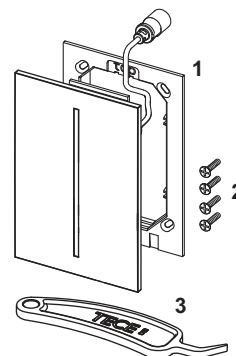

TECEfilo-Velvet сенсорна панель

№	Артикул	Назва	К 1
1	9820646	Монтажна рамка TECEfilo пластик	1 шт.
2	9820554	Кріпильні гвинти	1 шт.
3	9820390	Ключ для демонтажу та програмування	1 шт.