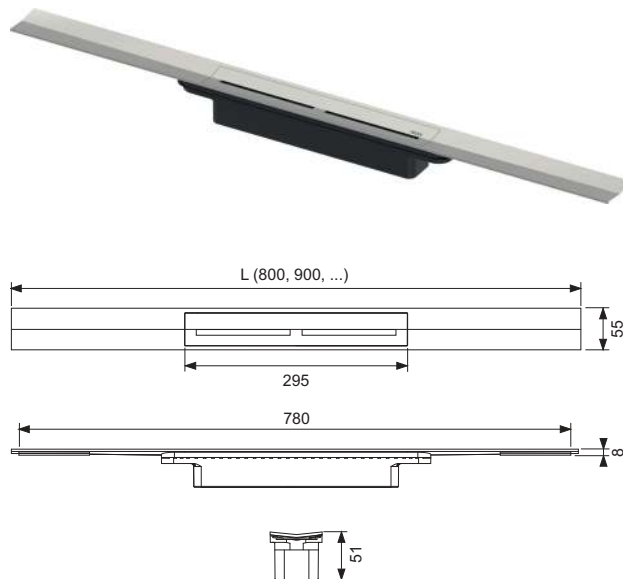

Додатково купується:

- Сифон TECEdrainprofile

Довжина	Ширина	Поверхня	Артикул	К 1
800 mm	55 mm	матовий	670800	1 шт.
800 mm	55 mm	полірований	670810	1 шт.
900 mm	55 mm	матовий	670900	1 шт.
900 mm	55 mm	полірований	670910	1 шт.
1000 mm	55 mm	матовий	671000	1 шт.
1000 mm	55 mm	полірований	671010	1 шт.
1200 mm	55 mm	матовий	671200	1 шт.
1200 mm	55 mm	полірований	671210	1 шт.
1600 mm	55 mm	матовий	671600	1 шт.