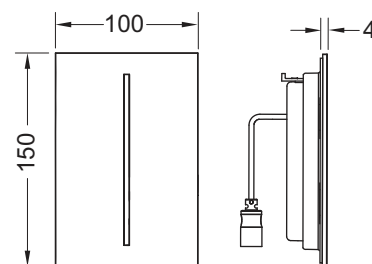

Комплект поставки:

- Лицьова панель із сенсорною областю
- Елемент кріплення

Розміри (Ш x В x Г): 100 x 150 x 4 мм

Увага!

Клапан замовляється окремо.

Колір	Виставкові зразки	Артикул	К 1	К 2
Матова нержавіюча сталь (не залишає відбитків пальців)	Так	9242068	1 шт.	15 шт.