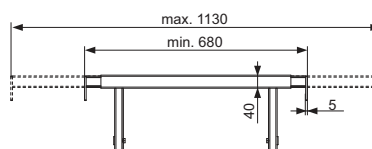

TECE комплект панелей для ніш

Верхня вставка сифона для встановлення модулів TECE в нішах розміром від 680–1130 мм, в комплекті з елементами кріплення.

Примітка:

Комплект панелей використовується лише в поєднанні з фронтальною активацією.

Артикул	К 1
9380013	1 шт.