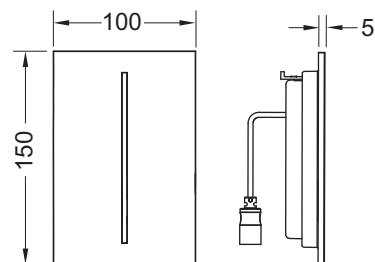

Комплект поставки:

- Плоска лицьова панель із сенсорною областю
- Елементи кріплення

Підходить для монтажу врівень зі стіною за допомогою рамки TECEfilo.

Розміри (Ш x В x Г): 100 x 150 x 5 мм

Увага!

- Клапан замовляється окремо.
- Монтажна рамка не входить у комплект поставки.