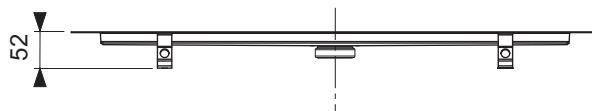

Комплект поставки:

- Дренажний канал з фланцем із полірованої нержавіючої сталі, матеріал 1.4301 (304)
- Гідроізоляційна стрічка Seal System з матовим покриттям для нанесення рідкої або композитної гідроізоляції
- Елементи кріплення для приєднання комплексу опор (опція) та монтажу в стяжку
- Центральний отвір для підключення сифона
- Ухил до центру для поліпшення зливу води й ефекту самоочищення
- Вставка з нержавіючої сталі – матеріал 1.4301 (304) – для установки в корпусі каналу
- Ущільнювальні манжети

Мінімальна монтажна висота (без покриття) до верхньої поверхні каналу:

- 52 мм для вертикального сифону
- 61,5 мм для надплаского сифону
- 87 мм для плоского сифону
- 112 мм для стандартного сифону
- 140 мм для максимального сифону

Розміри для вирізання отвору довжина x ширина: (L - 87 мм) x 68 мм
Ширина навколишнього зливного отвору: 6–8 мм
(див. малюнок праворуч)

Додатково купується:

- Сифон
- Комплект опор (опціонально)
- Звукоізоляційний мат Drainbase (опціонально) для забезпечення відповідності вимогам за рівнем шуму згідно з DIN 4109 і захист від шуму (SSt) I–III рівнів згідно VDI 4100

Примітка:

Можливе виконання декоративної решітки «steel II» на замовлення. Не підходить для встановлення інших вставок (вставки для плитки, скляних панелей, декоративних решіток)!

Номинальна довжина	Загальна довжина L	Довжина вставки L - 89	Довжина вирізу покриття L - 87	Артикул	К 1	К 2
700 mm	735 mm	646 mm	648 mm	650700	1 шт.	40 шт.
800 mm	835 mm	746 mm	748 mm	650800	1 шт.	40 шт.
900 mm	935 mm	846 mm	848 mm	650900	1 шт.	40 шт.
1000 mm	1035 mm	946 mm	948 mm	651000	1 шт.	40 шт.
1200 mm	1235 mm	1146 mm	1148 mm	651200	1 шт.	40 шт.
1500 mm	1535 mm	1446 mm	1448 mm	651500**	1 шт.	20 шт.

Довжина під замовлення, ексклюзивний дизайн

Ми з радістю виготовимо решітку необхідної довжини та конструкції під замовлення відповідно до ваших власних потреб. Відповідну форму замовлення можна завантажити на нашому веб-сайті та в нашій базі даних продукції. Ми повідомимо вас актуальні ціни після отримання вашого запиту. Термін доставки складає близько чотирьох-шести тижнів після затвердження та уточнення всіх деталей. Після затвердження індивідуальної довжини та облицювання, замовлення не підлягає скасуванню або поверненню.

Максимальна довжина під замовлення – 1500 мм.

* Інформацію про гідроізоляцію Seal System можна переглянути на веб-сайті www.sealsystem.net.

** Час доставки за запитом