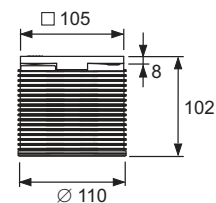

TECEdrainpoint S рамка решітки, пластикова, 100 мм, без решітки

В комплект входить верхня вставка та рамка з пластику без решітки.

- Пластикова верхня вставка та рамка з пластику (ABS)
- Ущільнювальне кільце
- Зовнішній діаметр 110 мм
- Діапазон регулювання висоти 10–92 мм