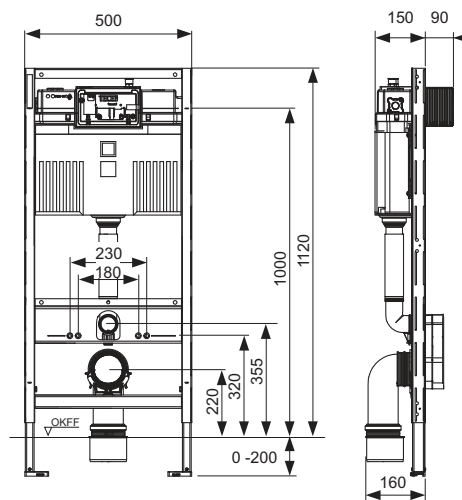

Експлуатація:

- Через інтерфейс Bluetooth за допомогою додатка TECE Smartflow
- Опціонально: через інтерфейс, підключений до системи керування будівлею
- Необмежена можливість регулювати інтервал і об'єм зливу
- Налаштування інтервалу й об'єму зливу залежно від дня
- Ведення журналу зливів

Рама модуля:

- Самоопорна, з порошковим покриттям
- Дві шпильки M 12 із гайками
- Каналізаційне коліно DN 90 з перехідником DN 90/100 з ПП
- Перехідник також підходить для горизонтального монтажу
- Набір з'єднань для унітаза DN 90
- З'єднувальний короб для унітаза із захистом корпусу та монтажним коробом і кришкою для трансформатора

Кріплення унітаза для налаштування висоти сидіння 48 см відповідно до німецького стандарту DIN 18040 (DIN 18040-1: Конструкції для загальних приміщень. Принципи проектування. Частина 1. Загальні приміщення).

Увага!

- Не сумісна з лотком для гігієнічних таблеток TECE.

Замовляються окремо:

- Панель зливу для бачка (див. розділ «Панелі зливу»)
- Монтажне обладнання для встановлення в застінний, кутовий чи дерев'яний каркас
- Кабель живлення для системи керування будинком (опціонально)
- Комплект підключення для унітазів TECE із функцією біде, сухий монтаж (опція)

Артикул	К 1	К 2	К 3
9300103	1 шт.	10 шт.	60 шт.