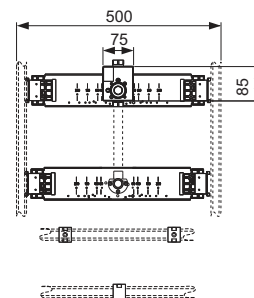

TECEprofil блок підключення для пісуара з корпусом клапана змиву TECE U 1

Для систем з механічною або електронною активацією змиву.

Модуль повністю зібраний та складається з:

- Звукоізольована сталевіа пластина з оцинкованої сталі
- Корпус клапана змиву пісуара TECE U 2 з регулюванням потоку і системою захисту застінного простору
- З'єднання 1/2" x 1/2"
- Кронштейни кріплення 3 x M 8
- Елементи кріплення пісуара
- Вхідні фітинги

Додатково купується:

- Ручна або електронна панель змиву

Артикул

9020038

К 1

1 шт.