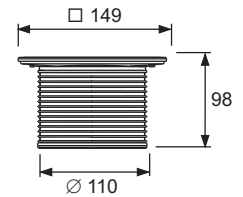

TECEdrainpoint S рамка решітки, нержавіюча сталь, 150 мм, включаючи декоративну решітку

Комплект поставки: верхня вставка, рамка з нержавіючої сталі та декоративна решітка TECEdrainpoint S 142 x 142 мм.

- Пластикова верхня вставка (ABS)
- Ущільнювальне кільце
- Зовнішній діаметр = 110 мм
- Регулювання висоти = 12–88 мм
- Рамка решітки виготовлена зі штампованої нержавіючої сталі, матеріал 1.4301 (304)
- Декоративна решітка TECEdrainpoint S зі штампованої нержавіючої сталі, матеріал 1.4301 (304), розміри 142 x 142 мм, полірована поверхня, клас навантаження K3 (до 300 кг)