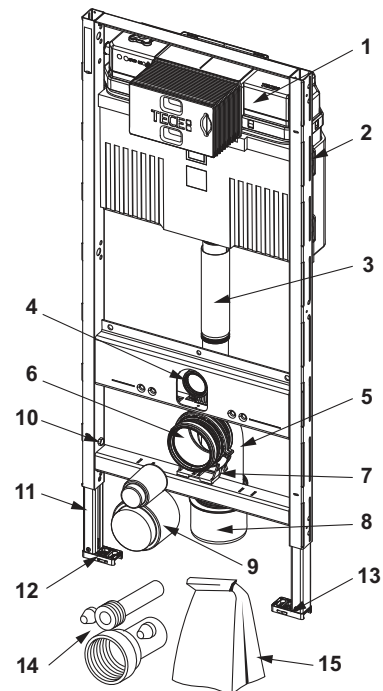

9300302 – ТЕСЕprofil модуль для унітазу зі змивним бачком Uni, висота 1120 мм

№	Артикул	Назва	К 1
1	9820103	Бачок Uni 1120 мм	1 шт.
2	9820040	Комплект для підключення змивного бачка Uni	1 шт.
3	9820011	Зливний патрубок з ущільнювальним кільцем, довжина 269 мм, для цегляних стін	1 шт.
4	9820015	Ущільнення змивної труби	1 шт.
5	9820134	Каналізаційне коліно DN 90 (ПП)	1 шт.
6	9820139	Ущільнювач для каналізаційного коліна DN 90	1 шт.
7	9820348	Тримач каналізаційної гофри в зборі, монтаж на перемишці внизу (з 04.2017)	1 шт.
8	9820136	Перехідник DN 90/DN 100 (ПП)	1 шт.
9	9820312	Заглушка для зливного патрубку і каналізаційного коліна для унітазу	1 шт.
10	9820447	Пристрій блокування стійки зі сталеву пружиною	1 шт.
11	9820335	Стойка модуля з С-профілю	1 шт.
12	9820332	Стойка модуля із затискачем, ліва	1 шт.
13	9820333	Стойка модуля із затискачем, права	1 шт.
14	9820057	Комплект з'єднань для унітазу DN 90	1 шт.
15	9820043	Комплект для застінного модуля	1 шт.