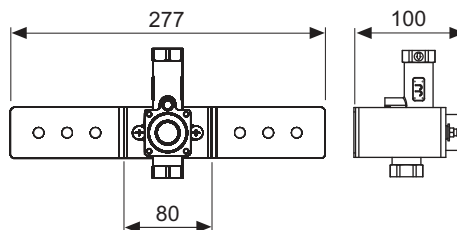

ТЕСЕbox корпус клапана змиву для пісуара U 1 з фіксатором

Корпус клапана змиву пісуара для встановлення клапана змиву ТЕСЕ U 1 у цегляну кладку.

Комплект поставки:

- Підключення 1/2" IT
- Корпус клапана змиву пісуара ТЕСЕ U 1 з регулюванням потоку і системою захисту застінного простору
- Монтажна пластина з оцинкованої сталі

Додатково купується:

- Ручна або електронна панель змиву для пісуара (TECEsquare, TEEloop, TEEsolid, TEEplanus, а також панель змиву для пісуара TEEpnow).