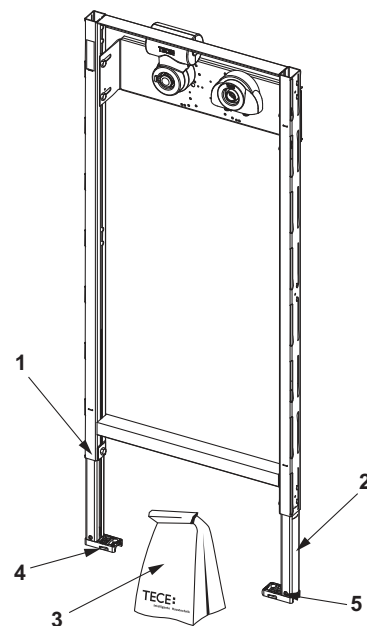

Санітарні модулі

TECEprofil – Запчастини

TECEprofil модуль для ванної/душової для настінних фітингів, з гігієнічним блоком TECE, монтажна висота 1120 мм

№	Артикул	Назва	К 1
1	9820335	Стойка модуля з С-профілю	1 шт.
2	9820447	Пристрій блокування стійки зі сталевую пружиною	1 шт.
3	9820401	Комплект для модуля для ванної/душової з гігієнічним блоком TECE (елементи кріплення, тощо)	1 шт.
4	9820332	Стойка модуля із затискачем, ліва	1 шт.
5	9820333	Стойка модуля із затискачем, права	1 шт.