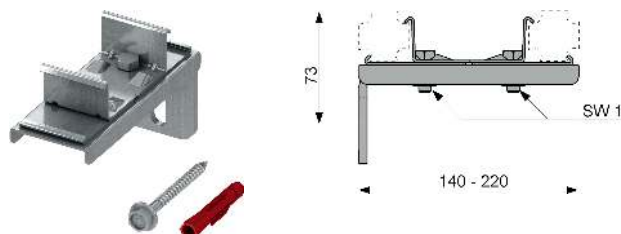

Артикул	К 1	К 2	К 3
9030011	5 шт.	15 шт.	60 шт.

TECEprofil подвійне кріплення, довге

Подвійне кріплення для одночасного монтажу двох профілів TECEprofil до структурного корпусу. Для труб та опорної рами глибиною 220–300 мм. Попередньо зібраний оцинкований сталевий блок вкл. елементи кріплення.

Опціонально: Комплект звукоізоляції TECEprofil для одинарного кріплення (арт. 9021019).