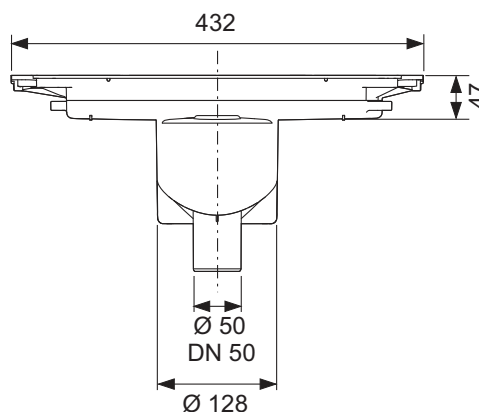

TECEdrainprofile – Сифони

TECEdrainprofile вертикальний сифон DN 50*

Сифон для душевого каналу TECEdrainprofile, для монтажу в стяжку, для вертикального підключення до каналізаційної труби DN 50. У комплекті з фабричною гідроізоляційною манжетою Seal System з системою швидкого монтажу, для забезпечення з'єднання композитної гідроізоляції згідно DIN 18534.

- Мін. монтажна висота 47 мм (від нижнього краю сифона до верхнього краю стяжки)
- Пропускна здатність сифону $\geq 1,31/\geq 1,37$ л/с (згідно EN 1253 при рівні води 10/20 мм над зливною решіткою)
- Рівень гідрозатвору 50 мм
- Знімний гідрозатвор
- Інтегрований анкер бетонної стяжки
- Фабрична гідроізоляційна манжета Seal System з системою швидкого монтажу
- Змонтовані на заводі звукоізоляційні стрічки
- Захисна монтажна кришка
- Рухоме ущільнювальне з'єднання для монтажу душевого профілю TECEdrainprofile та компенсації розмірних допусків

Замовляються окремо:

- Затискачі для монтажу на стіні та підлозі або монтажна опора (опціонально)
- Drainbase звукоізоляційний мат (опціонально)
- Комплект протипожежного захисту FireStop EI 120 DN 50 (опціонально)

Артикул
673003

К 1
1 шт.