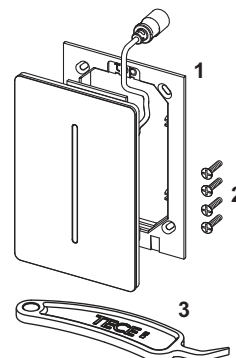

TECEfilo-Solid сенсорна панель

№	Артикул	Назва	К 1
1	9820647	Монтажна рамка TECEfilo-Solid сiпа	1 шт.
	9820648	Монтажна рамка TECEfilo-Solid чорна	1 шт.
	9820649	Монтажна рамка TECEfilo-Solid біла	1 шт.
2	9820554	Кріпильні гвинти	1 шт.
3	9820390	Ключ для демонтажу та програмування	1 шт.