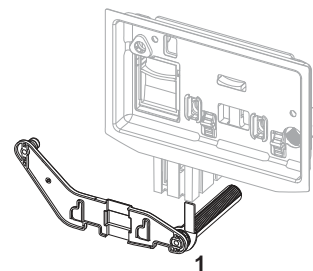

TECE лоток для гігієнічних таблеток II (TECElux Mini, TECESquare glass, TECEvelvet, TECEloop і TECEnow)

№	Артикул	Назва	К 1
1	9820688*	Направляючий шток для лотка II	Новинка 1 шт.

TECE комплект підключення води до унітазу-біде

Змінний армований шланг з інтегрованим трійником для бачків Uni включно з пластиковим перехідником 3/8" для наповнюючого клапана F 10.

Артикул	К 1
9880036	1 шт.