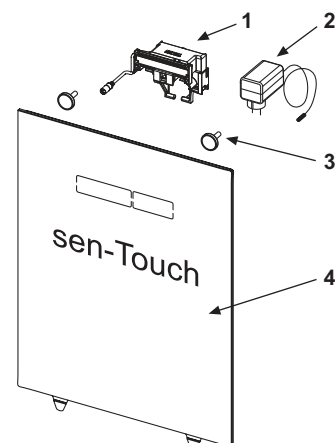

TECElux лицьова панель з електронною активацією sen-Touch

№	Артикул	Назва	К 1
1	9820493	Сервомотор для змивного бачка TECE	1 шт.
2	9820286	Мережевий штекер	1 шт.
3	9820287	Регулювальні магніти	1 шт.
4	9820285	Скляна панель для сенсорної активації sen-Touch (глянцевої білий)	1 шт.