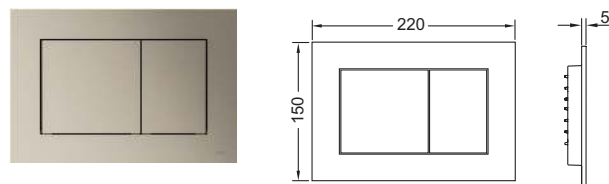

TECEnow панель змиву для бачка для системи подвійного змиву

Панель змиву для бачків TECE, для активації спереду або зверху. Надплоскі пластикова панелі змиву з гумовими вставками на клавішах змиву, включно з комплектом штовхачів і елементом кріплення. Підходить для настінного встановлення разом із монтажною рамкою для панелей змиву й просторовою рамкою TECE. Сумісна із лотком для гігієнічних таблеток.

Розміри (Ш x В x Г): 220 x 150 x 5 мм