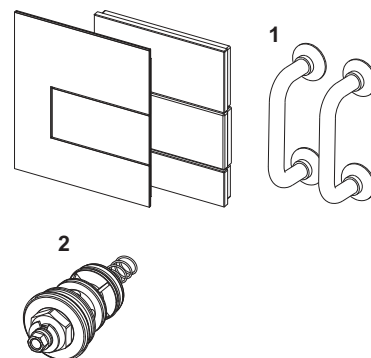

TECEsquare металева панель змиву для пісуара з картриджем TECEsquare скляна панель змиву для пісуара з картриджем

N°	Артикул	Назва	К 1
1	9820180	Ручки з присосками	1 шт.
2	9820031	Клапан змиву U 1	1 шт.