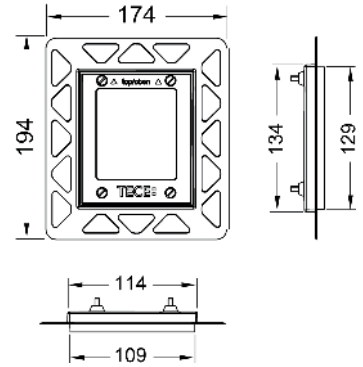

TECE монтажна рамка для встановлення пісуара врівень зі стіною

Монтажний комплект для встановлення скляних панелей змиву для пісуарів TECEnow/TECEloop/TECEsquare та для встановлення металевих панелей TECEsquare врівень зі стіною сухого монтажу. Регульована по глибині рамка для оздоблення стіни товщиною 5–18 мм (для оздоблення товщиною 18–33 мм з регулюючим болтом – арт. 9820181). У комплект входять інструменти для демонтажу панелі змиву.

Встановлюється до вкладання плитки.

Увага! Для встановлення лише у стінах сухого монтажу!

Щоб краї були рівними, використовуйте водоструменевий різак для підготовки плитки.

Колір	Виставкові зразки	Артикул	К 1	К 2
Білий	—	9242646	1 шт.	40 шт.
Чорний	—	9242647	1 шт.	40 шт.
Хром глянцевий	Так	9242649	1 шт.	40 шт.
Позолочений	—	9242648	1 шт.	40 шт.

Інформація про зразки доступна в розділі «Виставкові зразки».