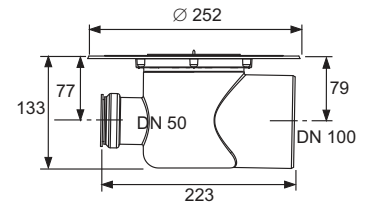

TECEdrainpoint S DN 100, дренажний трап, з універсальним фланцем Seal System*

Дренажний трап для підлоги TECEdrainpoint S DN 100, горизонтальна, стандартний, виготовлений з пластику (PP), випробуваний відповідно до EN 1253.

- З універсальним фланцем для з'єднання композитної гідроізоляції згідно DIN 18534 або затискних фланцевих з'єднань
- З бічним входом DN 50, включаючи заглушку
- Зі знімним гідрозатвором
- Висота гідрозатвору = 50 мм

Пропускна здатність сифону згідно EN 1253 при рівні води 10/20 мм над зливною решіткою:

- При мінімальній висоті монтажу верхньої вставки: 0,90/1,61 л/с
- Максимальна висота від верхньої вставки сифону: 0,86/2,03 л/с

До комплекту входить захисний ковпачок, захисна плівка, що запобігає потраплянню пилу та будівельного сміття під час монтажу, та інструкція.

Додатково купується (залежно від типу гідроізоляції):

- Гідроізоляційна манжета Seal System для виконання випробуваного та сертифікованого з'єднання з композитною гідроізоляцією
- Комплект затискних кілець та гідроізоляційна манжета для кріплення фланцевих з'єднань

Примітка:

Пропускна здатність сифону, вказана для верхньої вставки і до декоративної решітки 150 мм (арт. 3660003), інші значення пропускної здатності сифону див. у відповідному розділі.

Артикул	К 1
3607500	1 шт.