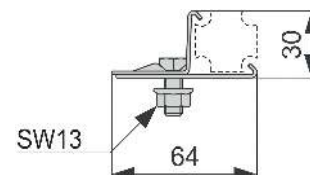

ТЕСЕprofil мультикліпса

Для монтажу несистемних матеріалів до профілю ТЕСЕprofil.

Комплект поставки:

- Гайка М 8 і шпилька
- Панелі з оцинкованої сталі

Артикул	К 1	К 2
9010003	10 шт.	30 шт.