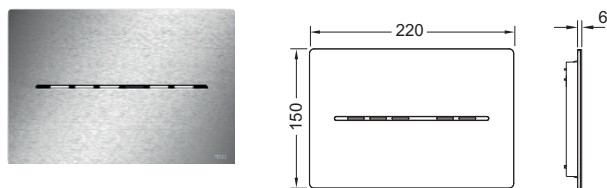

Панель змиву для унітаза – TECESolid Електронні системи змиву

TECESolid електроніка для унітазу з безконтактною активацією, живлення від електромережі 12 В

Електронна панель змиву із сенсорною активацією гігієнічного змиву для бачків ТЕСЕ з активацією спереду та висотою активації приблизно 1 м (панель змиву по центру). Надплоска панель змиву з нержавіючої сталі, включно з матеріалами для кріплення та сервоприводом для одинарного або подвійного змиву. Сумісна із лотком для гігієнічних таблеток. Розміри (Ш x В x Г): 220 x 150 x 6 мм

Функція електроніки:

сенсор визначає, коли хтось наближається до туалету, і тільки після цього підсвічує клавіші змиву. Активація змиву здійснюється за допомогою сенсора за рахунок дотику до ділянки, де розміщено кнопку. Електроніку TECESolid WC можна налаштувати відповідно до індивідуальних потреб за допомогою додатка.

Функції, які можна змінити за допомогою програмування (через інтерфейс Bluetooth у додатку):

- Стандартний або подвійний змив, що економить витрати води
- Дальність дії сенсора
- Інтервал гігієнічного змиву
- Час активації
- Попередній змив
- Автоматичний змив (гігієнічний змив)
- Яскравість підсвічування дисплея

Функція оцінки / входу в систему через додаток, інтерфейс для системи керування будинком та для дистанційного активатора за допомогою дротової електричної кнопки на підтримувальному поручні, включно з елементом живлення 9 вольт для аварійного електропостачання.

Замовляється окремо:

- Для з'єднання 230/12 В: трансформатор із кабелем живлення (напруга підключення 230 В, арт. 9810012)

Примітка:

- В цегляних конструкціях слід забезпечити мінімальну товщину оздоблення стіни – 26 мм!
- Електроніка унітазів TECESolid вимагає підключення до джерела живлення.
- Не підходить для застінних модулів монтажною висотою 980, 820 і 750 мм.
- Не підходить для систем TOTO Washlet RX і SX.

Колір	Виставкові зразки	Артикул	К 1
Хром глянцевий	—	9240451	1 шт.
Глянцевий білий	—	9240452	1 шт.
Білий матовий	—	9240453	1 шт.
Матова нержавіюча сталь (не залишає відбитків пальців)	Так	9240454	1 шт.
Чорний матовий	—	9240455	1 шт.

Інформація про зразки доступна в розділі «Виставкові зразки».

TECESolid електроніка для унітазу, система проти крадіжки

Приховане гвинтове з'єднання для антивандального захисту сенсорної панелі змиву унітазу TECESolid.

Артикул	К 1
9240443	1 шт.