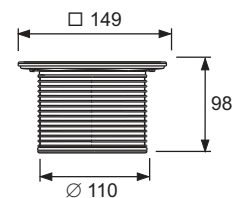

TECEdrainpoint S рамка решітки, нержавіюча сталь, 150 мм, включаючи декоративну решітку з гвинтами

Комплект поставки: верхня вставка, рамка з нержавіючої сталі та декоративна решітка TECEdrainpoint S 142 x 142 мм.

- Пластикова верхня вставка (ABS)
- Ущільнювальне кільце
- Зовнішній діаметр = 110 мм
- Регулювання висоти = 12–88 мм
- Рамка решітки виготовлена зі штампованої нержавіючої сталі, матеріал 1.4301 (304)
- Декоративна решітка TECEdrainpoint S зі штампованої нержавіючої сталі, матеріал 1.4301 (304), розміри 142 x 142 мм, полірована поверхня, клас навантаження K3 (до 300 кг)
- Два гвинти з нержавіючої сталі з потаємною головкою