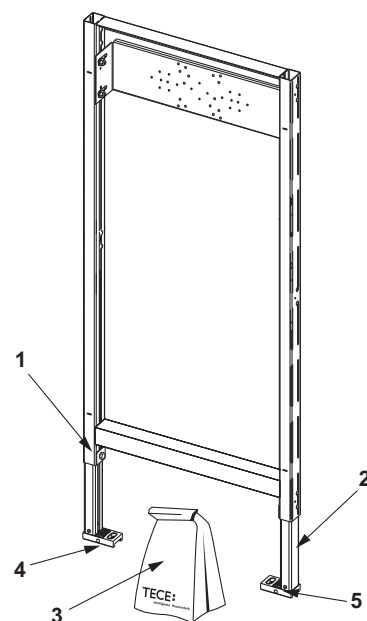

9340000 – TECEprofil модуль для ванної/душової, для настінних та зовнішніх фітингів, монтажна висота 1120 мм

№	Артикул	Назва	К 1
1	9820335	Стойка модуля з С-профілю	1 шт.
2	9820447	Пристрій блокування стійки зі сталевую пружиною	1 шт.
3	9820096	Комплект для модуля для ванної/душової та настінних і зовнішніх фітингів (елементи кріплення, тощо)	1 шт.
4	9820332	Стойка модуля із затискачем, ліва	1 шт.
5	9820333	Стойка модуля із затискачем, права	1 шт.