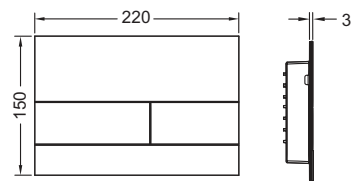

Панель змиву для унітаза – TECESquare

TECESquare II металева панель змиву для бачка для системи подвійного змиву, кольорова поверхня

Панель змиву для бачків TECE для фронтальної або верхньої активації. Надтонка металева панель змиву з двома підпружиненими клавішами кулісного типу. Вкл. комплект штовхачів, елементи кріплення та інструмент для демонтажу. Сумісний з контейнером для гігієнічних таблеток.

Поверхні сумісні за кольором із душовими профілями TECEdrainprofile. Розміри (Ш x В x Г): 220 x 150 x 3 мм

Примітка:

Слід забезпечити мінімальне оздоблення стіни 30 мм!

Колір	Виставкові зразки	Артикул	К 1	К 2
Brushed Black Chrome / хром чорний, матовий (не залишає відбитків пальців)	Так	9240846	1 шт.	10 шт.
Brushed Gold Optic / золото, матовий (не залишає відбитків пальців)	—	9240847	1 шт.	10 шт.
Polished Gold Optic / золото, полірований	Так	9240839	1 шт.	10 шт.
Brushed Red Gold / червоне золото, матовий (не залишає відбитків пальців)	—	9240848	1 шт.	10 шт.
Brushed Nickel / нікель матовий (не залишає відбитків пальців)	—	9240843	1 шт.	10 шт.
Іржава сталь	Так	9240845	1 шт.	10 шт.

Інформація про зразки доступна в розділі «Виставкові зразки».

TECESquare II металева панель змиву для унітаза для системи подвійного змиву

Панель змиву для бачків TECE для фронтальної або верхньої активації. Надтонка металева панель змиву з двома підпружиненими клавішами кулісного типу. Вкл. комплект штовхачів, елементи кріплення та інструмент для демонтажу. Сумісний з контейнером для гігієнічних таблеток.

Розміри (Ш x В x Г): 220 x 150 x 3 мм