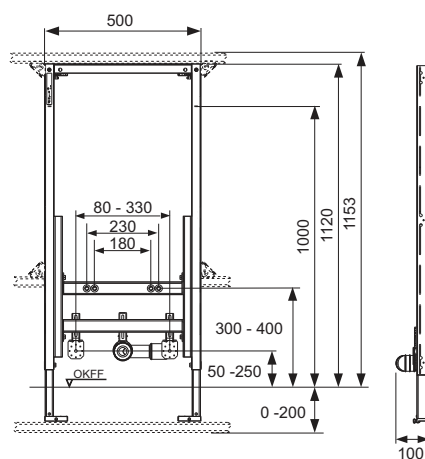

Артикул	К 1	К 2	К 3
9330000	1 шт.	10 шт.	60 шт.