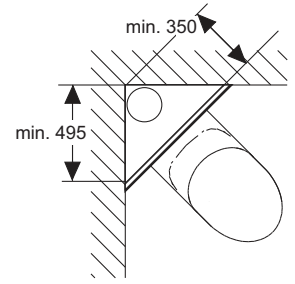

Комплект поставки:

- Два настінні кріплення для кутового монтажу, змінний кут
- Елементи кріплення для монтажу перед стіною

Артикул	К 1	К 2
9380003	1 компл	5 компл

TECE комплект сталевих опор

Для додаткової опори в модулях для керамічних унітазів зі зменшеною опорною поверхнею (= відстань від середини кріпильного болта до нижнього краю опорної поверхні не більше ніж 18 см) наприклад, V & B Memento та Subway 2.0. Підходить для модулів TECE для стін сухого монтажу з бачками Uni 750, Uni або Base.