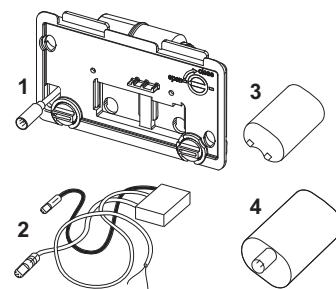

Виготовлений до: грудня 2019

№	Артикул	Назва	К 1
1	9820140	Привід із захистом від бризок	1 шт.
2	9820205	Електроніка 6 В, дротова (до 12/2019)	1 шт.
3	9820092	Акумулятор 2CR5 на 6 В	1 шт.
4	9820195	Корпус акумулятора	1 шт.