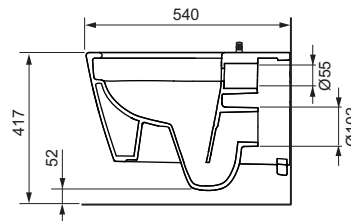

- Підвісний унітаз для об'єму змиву 6 і 4,5 л
- Технологія вихрового змиву (ретельний і тихий змив)
- Технологія Sera clean (спеціальне покриття поверхні для легкого очищення)
- Компактний дизайн: виступ 540 мм, монтажна відстань 180 мм
- Приховане настінне кріплення та приховане підведення води
- Безобідковий унітаз з інтегрованим захистом від бризок
- Технологія попередньої фіксації: заводське кріплення для сидіння унітаза, що не дає сидінню та кришці хитатися (сумісне з усіма сидіннями для унітазів-біде TECE)
- Матеріал: біла кераміка
- Оптимальний із погляду на гігієну керамічний дизайн
- Сертифіковано за стандартом EN 997
- Розміри (Ш x В x Г): 368 x 365 x 540 мм

Комплект поставки:

- Унітаз, включно з прихованим кріпленням
- Попередньо змонтовані дизайнерські поворотні ручки з матової нержавіючої сталі
- Армвані шланги для підключення води до стандартних кутових кранів
- Звукоізоляція
- Інструмент для встановлення душового штоку
- Пристрій для видалення нальоту
- Коробка для очищення

Замовляйте окремо:

- Сидіння для унітаза TECE з кришкою CLASSIC (арт. 9700600)
- Сидіння для унітаза TECE з кришкою SLIM (арт. 9700603)

Примітка:

Для функції біде необхідно попередньо встановити на місці підключення гарячої та холодної води з кутовими кранами (див. комплекти для модернізації).

У поєднанні з TECElux необхідно вибрати нижню скляну панель для кріплення, арт. 9650109 або 9650110.

Артикул		К 1	К 2	К 3
9700205*	Новинка	1 шт.	4 шт.	8 шт.