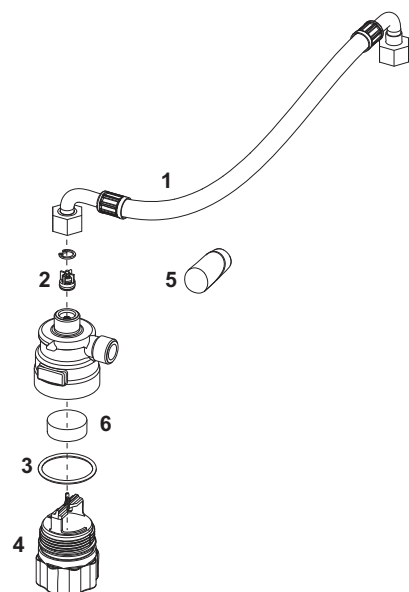

№	Артикул	Назва	К 1
1	9820658	Армований шланг	Новинка 1 шт.
2	9820660	Зворотній клапан	Новинка 1 шт.
3	9820659	Гумова втулка	Новинка 1 шт.
4	9820657	Поворотна втулка для декальцинації	Новинка 1 шт.
5	9820677	Ковпачок для декальцинації/встановлення душевого штоку	Новинка 1 шт.
6	9820591	Таблетки для декальцинації (4 шт)	1 компл