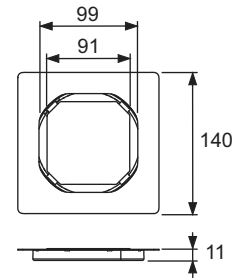

TECEdrainpoint S рамка решітки, нержавіюча сталь, 100 мм, основа плити без рамки

Комплект поставки: вставка для плити та основа плити без рамки, 100 x 100 мм, виготовлена з нержавіючої сталі.

- Зовнішній діаметр = 110 мм
- Висота = 1 мм (підходить для плити/натурального каменю будь-якої товщини)
- Рамка решітки виготовлена зі штампованої нержавіючої сталі, матеріал 1.4301 (304)
- Основа плити без рами виготовлена з нержавіючої сталі, матеріал 1.4301 (304), розміри 91 x 91 мм, полірована поверхня, клас навантаження К3 (до 300 кг)