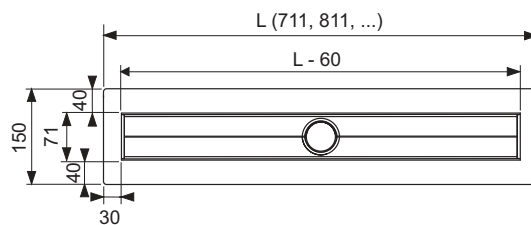

TECEdrainline дренажний канал з гідроізоляційною стрічкою Seal System*

Прямий дренажний канал для монтажу в бетонній стяжці, з фланцем і гідроізоляційною стрічкою Seal System для створення випробуваного та сертифікованого з'єднання душевого каналу TECEdrainline з композитною гідроізоляцією.

Комплект поставки:

- Дренажний канал із полірованої нержавіючої сталі, матеріал 1.4301 (304)
- Гідроізоляційна стрічка Seal System з покриттям для нанесення рідкої гідроізоляції
- Елементи кріплення для приєднання комплекту опор (опція) та монтажу в стяжку
- Центральний отвір для підключення сифона
- Ухил до центру для поліпшення зливу води й ефекту самоочищення
- Ущільнювальна манжета

Довжина без облицювання з фланцем = 711, 811, ... mm

Видима довжина

після монтажу = 651, 751, ... mm

Ширина без облицювання з фланцем = 150 mm

Видима ширина

після монтажу = 71 mm

Монтажна висота до рівня чистової підлоги (залежно від моделі сифона):

- 67 мм для вертикального сифону
- 68,5 мм для надплоского сифону
- 95 мм для плоского сифону
- 120 мм для стандартного сифону
- 148 мм для максимального сифону

Додатково купується:

- Декоративна решітка або основа для укладання плитки
- Сифон
- Комплект опор (опціонально)
- Звукоізоляційний мат Drainbase (опціонально) для забезпечення відповідності вимогам за рівнем шуму згідно з DIN 4109 і захист від шуму (SSt) I–III рівнів згідно VDI 4100

Номінальна довжина	Загальна довжина L	Видима довжина після монтажу	Артикул	K 1	K 2
700 mm	711 mm	651 mm	600700	1 шт.	40 шт.
800 mm	811 mm	751 mm	600800	1 шт.	40 шт.
900 mm	911 mm	851 mm	600900	1 шт.	40 шт.
1000 mm	1011 mm	951 mm	601000	1 шт.	40 шт.
1200 mm	1211 mm	1151 mm	601200	1 шт.	40 шт.
1500 mm	1511 mm	1451 mm	601500	1 шт.	40 шт.

Довжина під замовлення, ексклюзивний дизайн

Ми з радістю виготовимо решітку необхідної довжини та конструкції під замовлення відповідно до ваших власних потреб. Відповідну форму замовлення можна завантажити на нашому веб-сайті та в нашій базі даних продукції. Ми повідомимо вас актуальні ціни після отримання вашого запиту. Термін доставки складає близько чотирьох-шести тижнів після затвердження та уточнення всіх деталей. Після затвердження індивідуальної довжини та облицювання, замовлення не підлягає скасуванню або поверненню.

Максимальна довжина під замовлення – 1500 мм.