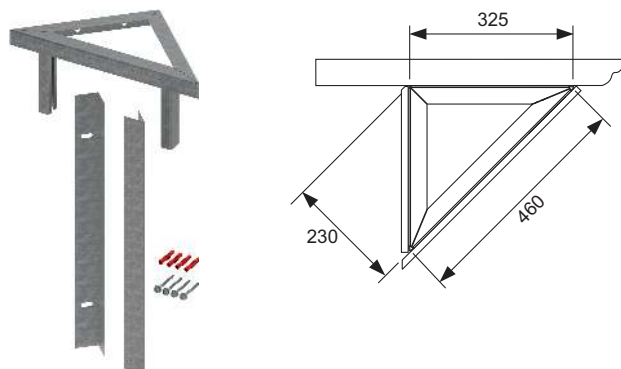

Артикул	К 1
9380015	1 шт.