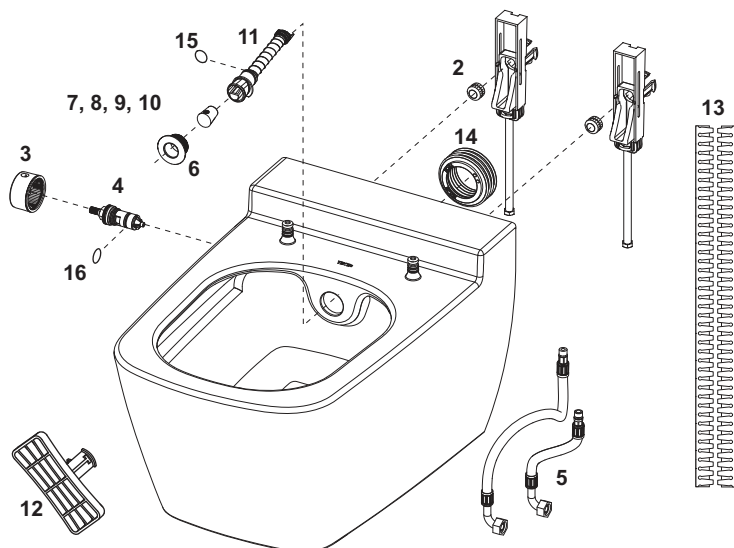

9700201 – ТЕСЕone унітаз із функцією біде, холодне водопостачання

N°	Артикул	Назва	К 1
1	9820356	Приховане кріплення	1 шт.
2	9820357	Гайка з фаскою (2 х) для прихованого кріплення	1 шт.
3	9820362	Поворотна ручка об'єму води, біла пластикова	1 шт.
4	9820469	Керамічний картридж із захистом відповідно до EN 1717	1 шт.
5	9820471	Армовані шланги (з 2021 р.)	1 шт.
6	9820364	Декоративна вставка, білий	1 шт.
7	9820403	Душовий ковпачок (3 х) «стандарт» 75°, білий	1 шт.
8	9820404	Душовий ковпачок (3 х) «стандарт» 90°, білий	1 шт.
9	9820405	Душовий ковпачок (3 х) «середній» 90°, білий	1 шт.
10	9820406	Душовий ковпачок (3 х) «малий» 90°, білий	1 шт.
11	9820363	Комплект душового штоку, білий	1 шт.
12	9820422	Інструмент для демонтажу душового штоку	1 шт.
13	9820351	Звукоізоляційна стрічка	1 шт.
14	9820484	Ущільнення для з'єднання зливного патрубку	1 шт.
15	9820585	Ущільнювальне кільце для тримача пружини душової ручки	1 шт.
16	9820586	Ущільнювальне кільце для захисного пристрою, EN 1717	1 шт.

9700603 – ТЕСЕ сидіння для унітаза, з кришкою SLIM