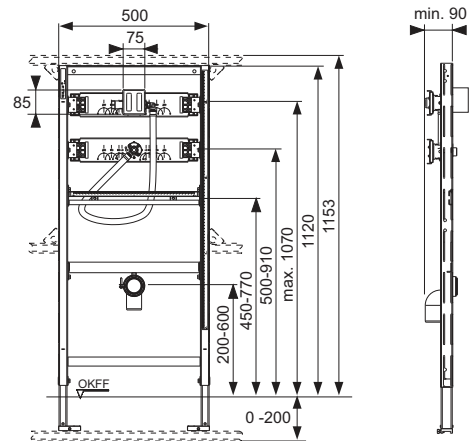

TECEprofil модуль для пісуара з клапаном змиву TECE U 1, монтажна висота 1120 мм

Модуль для пісуара для механічної або електронної системи активації змиву. Модуль для пісуара призначений для встановлення у стіновий профіль TECEprofil, або монтаж в металеві та дерев'яні каркасні конструкції, перед стіною або в кутку.

Модуль повністю зібраний та складається з:

- Корпус клапана змиву пісуара TECE U 1 з регулюванням потоку і системою захисту застінного простору
- Підключення ВР 1/2"
- Дві опори для кріплення в підлогу, з можливістю регулювання висоти 0–200 мм
- Дві шпильки М 8
- Монтажні пластини з можливістю регулювати висоту
- Фановий відвід, регульований за висотою
- Фановий відвід DN 50 із захисною заглушкою
- Елементи кріплення для пісуара
- Вхідний фітинг 1/2"

Додатково купується:

- Ручна або електронна панель змиву (TECESquare, TECEloop, TECEsolid, TECErplanus або панель змиву для пісуара TECEnow)
- Елементи кріплення для індивідуального монтажу перед стіною, в кутку або в металеві та дерев'яні каркасні конструкції

Увага!

Не підходить для встановлення напівприхованих пісуарів.

Артикул	К 1	К 2	К 3
9320008	1 шт.	10 шт.	60 шт.