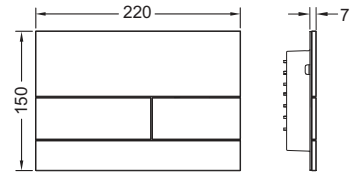

TECESquare II скляна панель змиву для бачка для системи подвійного змиву

Панель змиву для бачків TECSE, для активації спереду або зверху. Пласка скляна лицьова панель з двома підпружиненими клавішами активації. Сюди входять комплекти штовхачів, монтажний елемент та інструмент для демонтажу. Підходить для настінного встановлення разом із монтажною рамкою для панелей змиву та просторовою рамкою. Сумісна із лотком для гігієнічних таблеток.

Розміри (Ш x В x Г): 220 x 150 x 7 мм

Примітка:

Слід забезпечити мінімальне оздоблення стіни 30 мм!

Колір	Виставкові зразки	Артикул	К 1	К 2
Матове біле скло	Так	9240824	1 шт.	10 шт.
Матове чорне скло	Так	9240825	1 шт.	10 шт.
Матове скло кольору «сигнальний сірий»	—	9240826	1 шт.	10 шт.
Матове пісочно-бежеве скло	Так	9240827	1 шт.	10 шт.

Інформація про зразки доступна в розділі «Виставкові зразки».

TECESquare скляна панель змиву для унітаза для системи подвійного змиву

Панель змиву для бачків TECSE для фронтальної або верхньої активації. Тонка скляна панель змиву з двома підпружиненими клавішами кулісного типу. Підходить для монтажу врівень зі стіною в поєднанні з монтажною рамкою для панелей змиву (напр. арт. 9240649). Сумісний з лотком для гігієнічних таблеток.

Розміри (Ш x В x Г): 220 x 150 x 11 мм

Монтажна рамка для встановлення панелі змиву врівень зі стіною не входить в комплект поставки. Купується додатково!