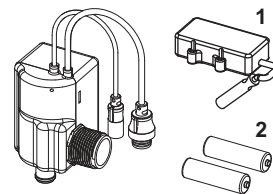

TECEfilo акумулятор для клапана (7,2 В)

№	Артикул	Назва	К 1
1	9820546	Тримач батареї	1 шт.
2	9820545	Батарейки (2 x R6 - AA (3,6 В))	1 шт.