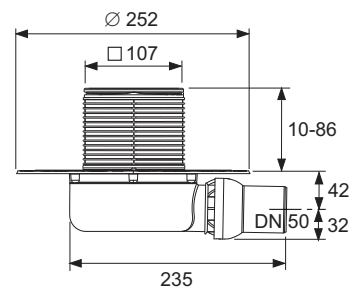

Комплект дренажного трапу для підлоги TECEdrainpoint S 113, горизонтальний, надплоский DN 50, рама решітки з нержавіючої сталі.

Комплект поставки:

- Корпус сифона DN 50, горизонтальний, пластик (ПП)
- З універсальним фланцем для виконання композитної гідроізоляції згідно з DIN 18534 або із затискними фланцевими з'єднаннями
- З кульовим шарніром
- Зі знімним гідрозатвором
- Знижений рівень гідрозатвора = 27 мм
- Пластикова (ABS) верхня вставка сифона з рамою решітки та ущільнювальним кільцем
- Рама решітки зі штампованої нержавіючої сталі, матеріал 1.4301 (304), розміри 100 x 100 мм
- Декоративна решітка TECEdrainpoint S зі штампованої нержавіючої сталі, матеріал 1.4301 (304), розміри 100 x 100 мм, полірована поверхня, клас навантаження K3 (до 300 кг)

Пропускна здатність сифона згідно з EN 1253 за рівня води 10–20 мм над решіткою:

- З мінімальною висотою верхньої вставки сифона: 0,51/0,61 л/с
- З максимальною висотою верхньої вставки сифона: 0,56/1,23 л/с

У комплект поставки входять захисний монтажний ковпачок, захисна фольга для захисту під час встановлення та інструкції з монтажу.

Замовляються окремо залежно від типу гідроізоляції:

- Гідроізоляційна манжета для забезпечення з'єднання з композитною гідроізоляцією, яка незалежно протестована
- Комплект затискних кілець і підрізна гідроізоляційна манжета для затискного фланцевого з'єднання

Артикул	К 1
3601106	1 шт.

* Інформацію про гідроізоляцію Seal System можна переглянути на веб-сайті www.sealsystem.net.