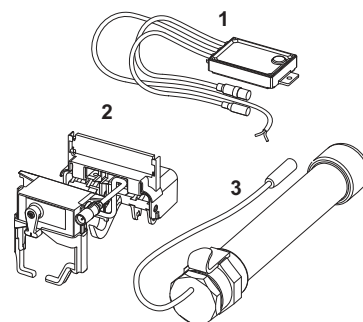

9240356 – ТЕСЕrlanus дистанційна активація змиву ТЕСЕrlanus для підключених до кабелю електронних кнопок, із живленням від акумулятора 6 В

Виготовлений після: січня 2020

№	Артикул	Назва	К 1
1	9820460	Електроніка для батарейок та трансформатору (з 01/2020), дротова	1 шт.
2	9820493	Сервомотор для змивного бачка ТЕСЕ	1 шт.
3	9820202	Корпус акумулятора, довгий	1 шт.