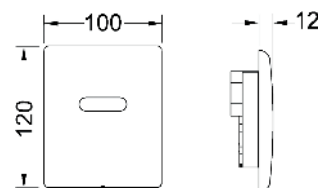

TECEplanus електронна панель змиву для пісуара, живлення від мережі 12 В

Комплект для безконтактної активації змиву з інфрачервоною сенсорною системою;

сумісний з клапаном змиву TECE U 1;

мінімальний робочий тиск у системі водопостачання 0,5 бар;

Функції програмування електроніки: тривалість змиву, заощадження води, функція очистки, попередній та гігієнічний змив.