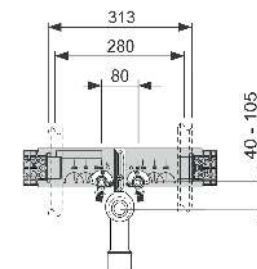

TECEprofil блок підключення для умивальника, включаючи настінні кутники TECEflex або TECElogo-Push

Звукоізольована сталевая пластина з оцинкованої сталі, попередньо встановлена монтажна відстань 80 мм, попередньо зібраний фановий відвід DN 40/50, з гумовою манжетною, номінальним діаметром 30/50, (також виконує функцію ущільнення), вкл. елементи кріплення до профілю TECEprofil, кронштейни кріплення 2 x M 10 і елементи кріплення умивальника.