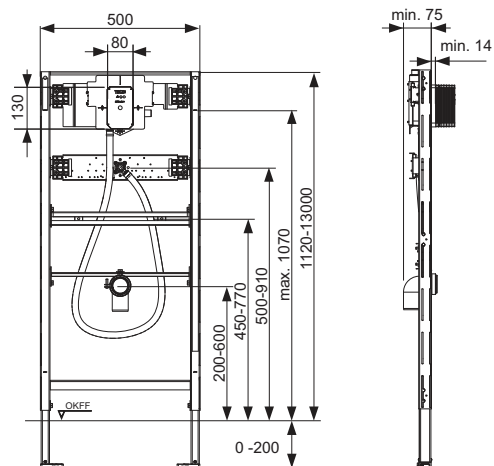

TECEprofil – Модулі для пісуара

TECEprofil модуль для пісуара з клапаном змиву TECE U 2, монтажна висота 1120 мм

Модуль для пісуара для поєднання з клапаном TECEfilo і сенсорною панеллю, для монтажу в профіль TECEprofil або для встановлення в металеві чи дерев'яні каркасні стіни; може використовуватися як застінний чи кутовий модуль.

Повністю зібраний блок, куди входять:

- Корпус клапана змиву для пісуара TECE U 2з регулюванням вхідного потоку й системою захисту інспекційного отвору
- Інтегрований трансформатор 230 В/12 В для прямого підключення до 230 В
- Підключення з різьбою R 1/2"
- Дві опори для кріплення в підлогу з можливістю регулювання глибини 0–200 мм
- Глибина встановлення 75 мм
- Дві шпильки М 8
- Рейки для монтажу з можливістю регулювання
- Фановий відвід з можливістю регулювання висоти
- Коліно каналізаційне DN 50 із захисною заглушкою
- Елементи кріплення для пісуара
- Вхідні фітинги 1/2"

Замовляються окремо:

- Клапан TECEfilo (див. розділ «Панелі змиву для пісуара»)
- Сенсорна панель TECEfilo (див. розділ «Панелі змиву для пісуара»)
- Фітинг для встановлення у застінний, кутовий чи дерев'яний каркас

Увага!

Не підходить для напіввбудованих пісуарів.

Артикул	К 1	К 2	К 3
9320013	1 шт.	10 шт.	60 шт.