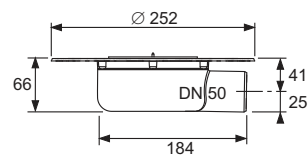

Артикул	К 1
3601401	1 шт.