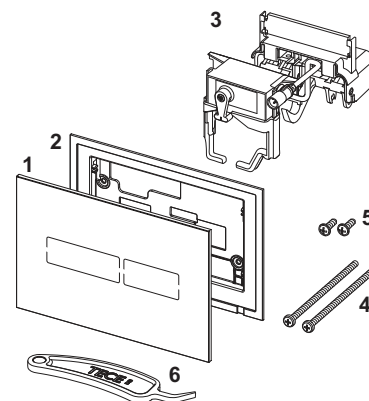

Панель змиву для унітаза – Запчастини

TECElux Міні панель змиву з безконтактною активацією

№	Артикул	Назва	К 1
1	9820369	Лицьова панель, поліроване біле скло	1 шт.
	9820370	Лицьова панель, поліроване чорне скло	1 шт.
2	9820397	Опорна рамка	1 шт.
3	9820493	Сервомотор для змивного бачка TECE	1 шт.
4	9820497	Монтажні гвинти «easy fit» (з 2021)	1 шт.
5	9820263	Кріпильні гвинти (2003–2020)	1 шт.
6	9820390	Ключ для демонтажу та програмування	1 шт.