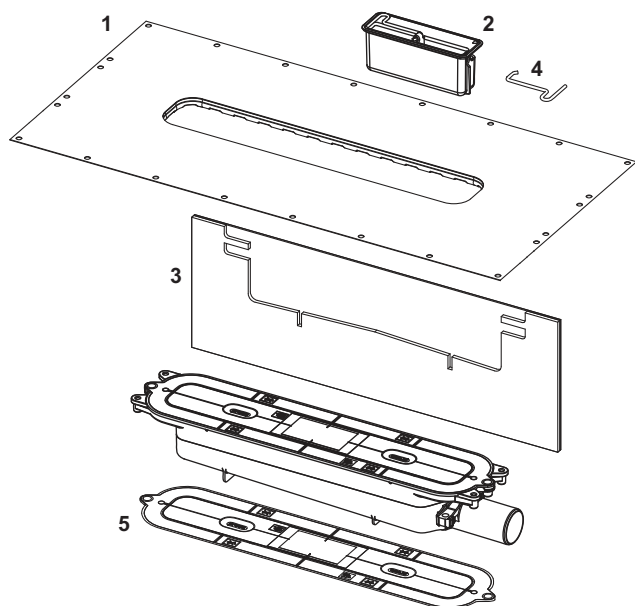

TECEdrainprofile сифон «flat» з горизонтальним відводом DN 40

№	Артикул	Назва	К 1
1	675005	фіксуюча гідроізоляційна манжета Seal System	1 шт.
2	675006	Гідрозатвор для плоского сифону	1 шт.
3	675004	Звукоізоляційні смужки для «стандартного», «плоского» та «вертикального» сифона	1 шт.
4	675009	Гачок для зняття гідрозатвора, нержавіюча сталь	1 шт.
5	675016	Захисна вставка для сифонів, вкл. елементи кріплення	1 шт.