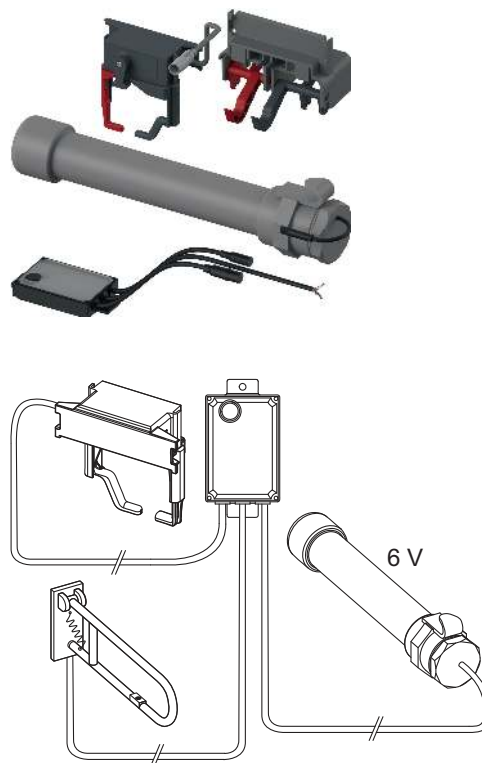

Артикул

9240356

К 1

1 шт.

TECEplanus дистанційна активація зливу TECEplanus для підключених до кабелю електронних кнопок, із живленням від мережі 12 В

Для безбар'єрної конструкції, для дистанційної активації бачків TECE за допомогою електричних кнопок із кабельним підключенням у підтримувальному поручні або в стіні. Підходить для всіх бачків TECE з активацією спереду та висотою активатора приблизно 1 м. Можлива додаткова активація зливу вручну за допомогою панелі зливу (не входить в комплект поставки).