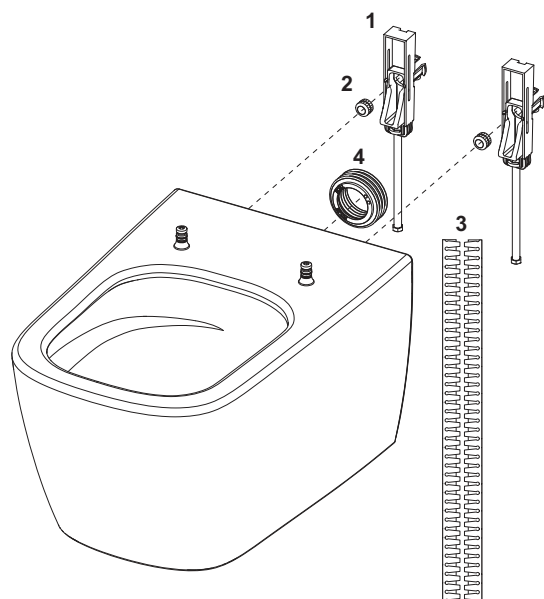

9700209 – ТЕСЕneo керамічний унітаз
9700204 – ТЕСЕone унітаз

№	Артикул	Назва	К 1
1	9820356	Приховане кріплення	1 шт.
2	9820357	Гайка з фаскою (2 х) для прихованого кріплення	1 шт.
3	9820351	Звукоізоляційна стрічка	1 шт.
4	9820484	Ущільнення для з'єднання зливної патрубку	1 шт.

9700603 – ТЕСЕ сидіння для унітаза, з кришкою SLIM