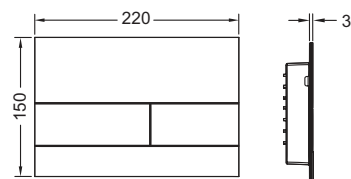

Примітка:

Слід забезпечити мінімальне оздоблення стіни 30 мм!

Колір	Виставкові зразки	Артикул	К 1	К 2
Матова нержавіюча сталь (не залишає відбитків пальців)	Так	9240830	1 шт.	10 шт.
Хром глянцекий	Так	9240831	1 шт.	10 шт.
Глянцевий білий	Так	9240832	1 шт.	10 шт.
Білий матовий	Так	9240834	1 шт.	10 шт.
Чорний матовий	Так	9240833	1 шт.	10 шт.

Інформація про зразки доступна в розділі «Виставкові зразки».