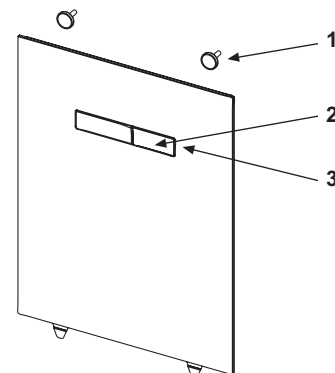

TECElux лицьова панель з ручною активацією змиву

№	Артикул	Назва	К 1
1	9820287	Регулювальні магніти	1 шт.
2	9820288	Комплект клавiш, глянцевої білий	1 шт.
	9820289	Комплект клавiш, хром глянцевої	1 шт.
3	9820290	Комплект аксесуарів для клавiш	1 шт.