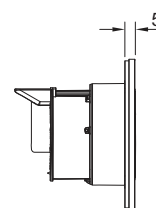

Розміри (Ш x В x Г): 95 x 95 x 5 мм

Комплект поставки: надплоска кругла зовнішня пластикова панель із дизайнерським оздобленням, велика й маленька пластикові кнопки, пневматичний активатор змиву

Увага!

Використовується лише в комбінації з комплектом прихованого монтажу для дистанційної активації змиву TECEflushpoint pneumatic, арт. 9240976 або з бачком Osta арт. 9240977 (купується додатково).