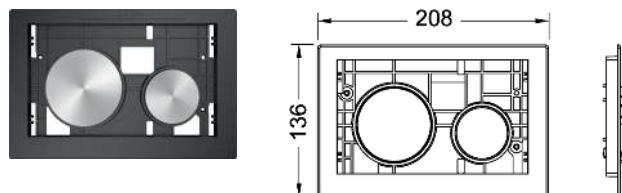

Колір	Виставкові зразки	Артикул	К 1	К 2
Поліроване білі клавiші	Так	9240663	1 шт.	10 шт.
Антибактеріальні білі клавiші	—	9240664	1 шт.	10 шт.
Хром матові клавiші	Так	9240665	1 шт.	10 шт.
Хром глянцеві клавiші	Так	9240666	1 шт.	10 шт.
Поліроване чорні клавiші	—	9240667	1 шт.	10 шт.
Золоті клавiші	—	9240668	1 шт.	10 шт.
Матова нержавіюча сталь (не залишає відбитків пальців)	Так	9240669	1 шт.	10 шт.

Інформація про зразки доступна в розділі «Виставкові зразки».

TECEloop лицьова панель для панелі змиву унітаза

Лицьова панель TECeloop для фронтальної або верхньої активації, встановлюється разом з системою активації змиву модульної системи TECeloop.

Клавiші змиву не входять в комплект поставки.