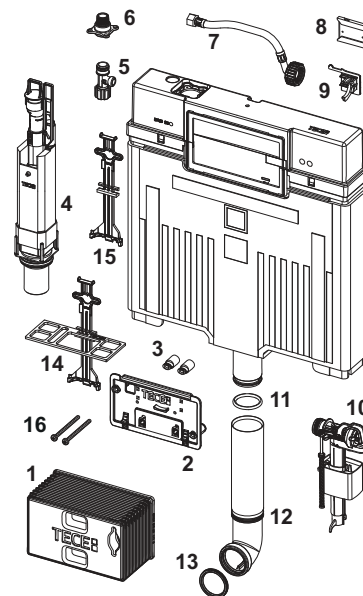

9820565 – ТЕСЕ Octa II бачок

№	Артикул	Назва	К 1
1	9820499	Жолоб для інспекційного отвору вкл. блок з полістиролу	1 шт.
2	9820194	Захист від бризок, в зборі	1 шт.
3	9820496	Кріплення «easy fit» (з 2021)	1 шт.
4	9820561	Наповнючий клапан А 5	1 шт.
5	9820013	Кутовий клапан	1 шт.
6	9820012	З'єднання для підключення бачка	1 шт.
7	9820562	Армований шланг	1 шт.
8	9820216	Фіксатор тримача наповнюючого клапана	1 шт.
9	9820375	Тримач наповнюючого клапана для бачка Octa (27 мм, М 30)	1 шт.
10	9820353	Наповнючий клапан F 10, універсальний	1 шт.
11	9820014	Ущільнювальне кільце	1 шт.
12	9820563	Зливний патрубок для бачків Octa	1 шт.
13	9820015	Ущільнення зливної труби	1 шт.
14	9820439	Розпірний елемент вкл. натискний пристрій	1 шт.
15	9820163	Натискний пристрій для зливного клапана 8 см	1 шт.
16	9820574	«easy fit» болти, короткі	1 шт.

ТЕСЕprofil картридж клапана змиву U 1

Картридж для корпусу клапана змиву U 1.

Артикул	К 1
9820031	1 шт.

ТЕСЕ гідроізоляційна манжета для зливного патрубку

Артикул	К 1
9820213	1 шт.