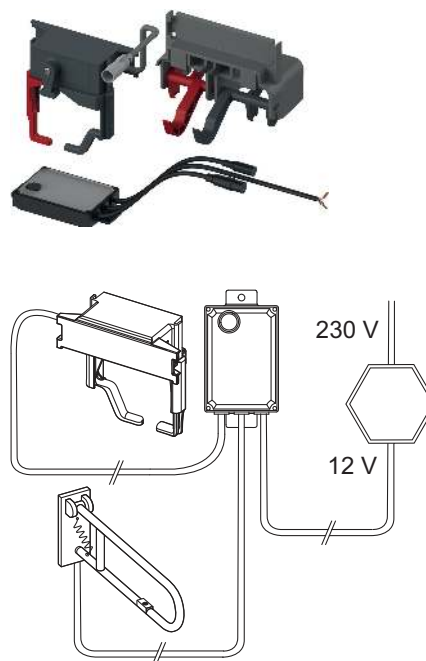

Додатково купується:

- Трансформатор TECEplanus 230/12 В (арт. 9810003)
- Кабель підключення TECEplanus 12 В (арт. 9810004)
- Ручна панель зливу для системи одинарного зливу

Артикул

9240357

К 1

1 шт.

TECEplanus трансформатор 230/12 В для унітаза/пісуара