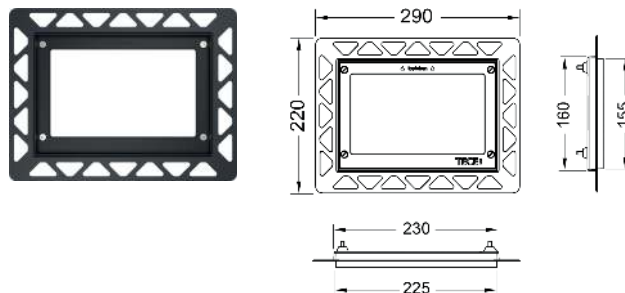

TECE монтажна рамка для настінних панелей змиву

Монтажний комплект для встановлення скляних панелей змиву TECElloor, пластикових панелей змиву TECElloor, TECVelvet, скляних панелей змиву TECEsquare, TECElux Mini, а також TECEnow врівень зі стіною. Регульована по глибині рамка для оздоблення стіни товщиною 5–18 мм (для оздоблення товщиною 18–33 мм з регулюючим болтом – арт. 9820181). У комплект входять інструменти для демонтажу панелі змиву.

Монтажна рамка встановлюється до вкладання плитки!

Увага!

Підходить для туалетних модулів для стін сухого монтажу; а також для монтажу в цегляну кладку у поєднанні з системою захисту інспекційного отвору TECEbox (арт. 9030029). Щоб краї були рівними, використовуйте водоструменевий різак для підготовки плитки.