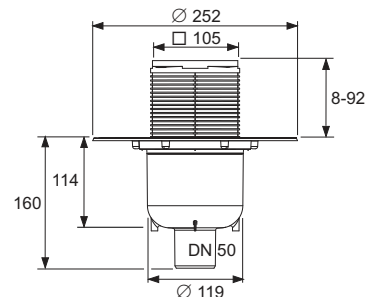

TECEdrainpoint S 130, комплект дренажного трапу, вертикальний, з універсальним фланцем Seal System*

Комплект дренажного трапу для підлоги TECEdrainpoint S 130, вертикальний, згідно стандарту DN 50, випробуваний відповідно до EN 1253.

Комплект поставки:

- Корпус трапу пластиковий (PP), з вертикальним відводом DN 50
- З універсальним фланцем для з'єднання композитної гідроізоляції згідно DIN 18534 або затискних фланцевих з'єднань
- Зі знімним гідрозатвором
- Висота гідрозатвору = 50 мм
- Пластикова верхня вставка (ABS) із ущільнювальним кільцем
- Декоративна решітка TECEdrainpoint S зі штампованої нержавіючої сталі, матеріал 1.4301 (304), розміри 100 x 100 мм, полірована поверхня, клас навантаження K3 (до 300 кг)

Пропускна здатність сифону згідно EN 1253 при рівні води 10/20 мм над зливною решіткою:

- При мінімальній висоті монтажу верхньої вставки: 0,64/1,36 л/с
- Максимальна висота від верхньої вставки сифону: 0,70/1,56 л/с

До комплекту входить захисний ковпачок, захисна плівка, що запобігає потраплянню пилу та будівельного сміття під час монтажу, та інструкція.

Вимоги до монтажного отвору:

Діаметр 120 мм

Додатково купується (залежно від типу гідроізоляції):

- Гідроізоляційна манжета Seal System для виконання випробуваного та сертифікованого з'єднання з композитною гідроізоляцією
- Комплект затискних кілець та гідроізоляційна манжета для кріплення фланцевих з'єднань

Артикул	К 1	К 2
3601300	1 шт.	10 шт.