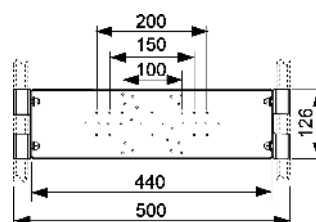

Додатково купується:

- Кутники настінні TECEflex 16 x 1/2", TECElogo 16 x 1/2" або TECElogo-Push 20 універсальне з'єднання x 1/2"

Артикул	К 1	К 2
9020040	1 шт.	10 шт.

TECEprofil монтажна пластина для настінних та зовнішніх фітінгів, для встановлення в модулях для умивальника

Оцинкована сталева пластина для встановлення настінних та зовнішніх фітінгів; вкл. елементи кріплення для подальшого монтажу в модулі для умивальника TECEprofil або в металеві та дерев'яні каркасні конструкції. Сумісний, наприклад, з Hansa Varox, Hansgrohe iBox та Kludi Flex-Box.

Додатково купується:

- Кутники настінні TECEflex 16 x 1/2", TECElogo 16 x 1/2" або TECElogo-Push 20 універсальне з'єднання x 1/2"