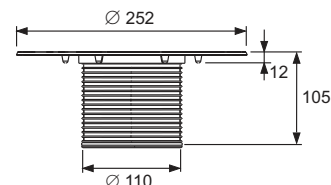

- У комплекті з універсальним фланцем для з'єднання композитної гідроізоляції згідно DIN 18534 або клейових фланцевих з'єднань
- Вкл. ущільнювальне кільце
- Зовнішній діаметр = 110 мм
- Регулювання висоти = 12–95 мм