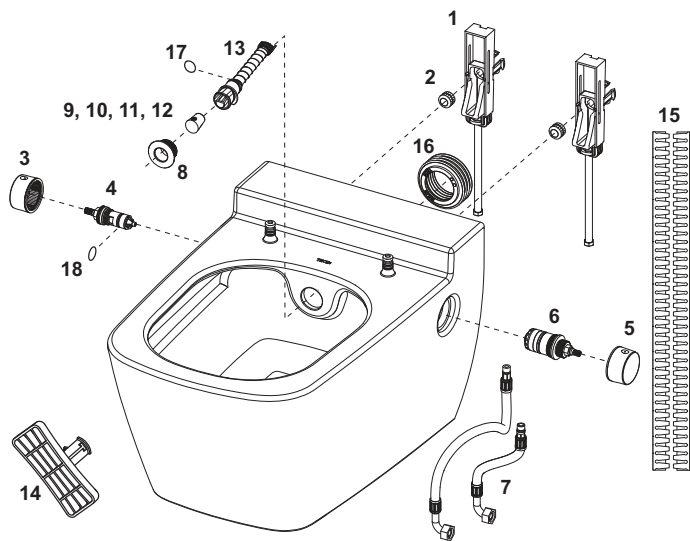

Унітази із функцією біде – Запчастини

9700200 – ТЕСЕone унітаз із функцією біде

№	Артикул	Назва	К 1
1	9820356	Приховане кріплення	1 шт.
2	9820357	Гайка з фаскою (2 х) для прихованого кріплення	1 шт.
3	9820362	Поворотна ручка об'єму води, біла пластикова	1 шт.
4	9820469	Керамічний картридж із захистом відповідно до EN 1717	1 шт.
5	9820361	Поворотна ручка температури, біла пластикова	1 шт.
6	9820360	Термостатичний картридж	1 шт.
7	9820471	Армовані шланги (з 2021 р.)	1 шт.
	9820365	Армовані шланги (до 2020)	1 шт.
8	9820364	Декоративна вставка, білий	1 шт.
9	9820403	Душовий ковпачок (3 х) «стандарт» 75°, білий	1 шт.
10	9820404	Душовий ковпачок (3 х) «стандарт» 90°, білий	1 шт.
11	9820405	Душовий ковпачок (3 х) «середній» 90°, білий	1 шт.
12	9820406	Душовий ковпачок (3 х) «малий» 90°, білий	1 шт.
13	9820363	Комплект душового штоку, білий	1 шт.
14	9820422	Інструмент для демонтажу душового штоку	1 шт.
15	9820351	Звукоізоляційна стрічка	1 шт.
16	9820484	Ущільнення для з'єднання зливної патрубкa	1 шт.
17	9820585	Ущільнювальне кільце для тримача пружини душової ручки	1 шт.
18	9820586	Ущільнювальне кільце для захисного пристрою, EN 1717	1 шт.