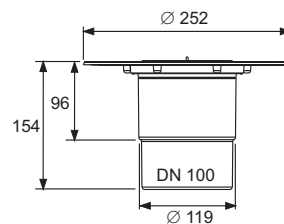

TECEdrainpoint S – Зливні отвори

TECEdrainpoint S DN 100, дренажний трап, вертикальний, з універсальним фланцем Seal System*

Дренажний трап для підлоги TECEdrainpoint S DN 100, вертикальний, стандартний, виготовлений з пластику (PP), випробуваний відповідно до EN 1253.

- З універсальним фланцем для з'єднання композитної гідроізоляції згідно DIN 18534 або затискних фланцевих з'єднань
- Зі знімним гідрозатвором
- Висота гідрозатвору = 50 мм

Пропускна здатність сифону згідно EN 1253 при рівні води 10/20 мм над зливною решіткою:

- При мінімальній висоті монтажу верхньої вставки: 0,76/1,42 л/с
- Максимальна висота від верхньої вставки сифону: 0,80/2,10 л/с

До комплекту входить захисний ковпачок, захисна плівка, що запобігає потраплянню пилу та будівельного сміття під час монтажу, та інструкція.

Вимоги до монтажного отвору:

Діаметр 132 мм

Додатково купується (залежно від типу гідроізоляції):

- Гідроізоляційна манжета Seal System для виконання випробуваного та сертифікованого з'єднання з композитною гідроізоляцією
- Комплект затискних кілець та гідроізоляційна манжета для кріплення фланцевих з'єднань

Примітка:

Пропускна здатність сифону, вказана для верхньої вставки і декоративної решітки 150 мм (арт. 3660003), інші значення пропускної здатності сифону див. у відповідному розділі.

Артикул	К 1
3607600	1 шт.