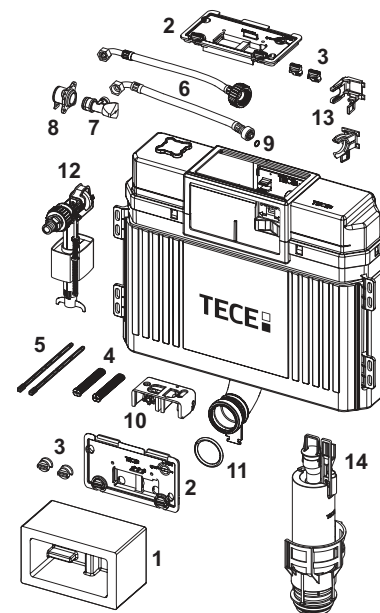

№	Артикул	Назва	К 1
1	9820499	Жолоб для інспекційного отвору вкл. блок з полістиролу	1 шт.
	9820027	Система захисту інспекційного отвору	1 шт.
2	9820017	Захист від бризок, в зборі	1 шт.
3	9820496	Кріплення «easy fit» (з 2021)	1 шт.
4	9820016	Блок активації	1 шт.
5	9820374	Армований шланг М 30 (з 2020 р.)	1 шт.
6	9820012	З'єднання для підключення бачка	1 шт.
7	9820013	Кутовий клапан	1 шт.
8	9820495	Заглушка для бачка Uni	1 шт.
9	9820353	Наповнюючий клапан F 10, універсальний	1 шт.
10	9820373	Тримач наповнюючого клапана для бачка Uni (27 мм, М 30, з 2020 р.)	1 шт.
11	9820223	Зливний клапан А 2	1 шт.
12	9820015	Ущільнення змивної труби	1 шт.

Виготовлений до: березня 2021

№	Артикул	Назва	К 1
1	9820027	Система захисту інспекційного отвору	1 шт.
2	9820017	Захист від бризок, в зборі	1 шт.
3	9820018	Затискні гвинти	1 шт.
4	9820019	Монтажні стрижні (2003–2020)	1 шт.
5	9820022	Комплект штовхачів (2003–2020)	1 шт.
6	9820026	Армований шланг 3/8" (до 2019 р.)	1 шт.
	9820374	Армований шланг М 30 (з 2020 р.)	1 шт.
7	9820013	Кутовий клапан	1 шт.
8	9820012	З'єднання для підключення бачка	1 шт.
9	9820025	Ущільнювальне кільце	1 шт.
10	9820016	Блок активації	1 шт.
11	9820015	Ущільнення змивної труби	1 шт.
12	9820353	Наповнюючий клапан F 10, універсальний	1 шт.
13	9820372	Тримач наповнюючого клапана для бачка Uni (17 мм, 3/8", до 2019 р.)	1 шт.
	9820373	Тримач наповнюючого клапана для бачка Uni (27 мм, М 30, з 2020 р.)	1 шт.
14	9820223	Зливний клапан А 2	1 шт.