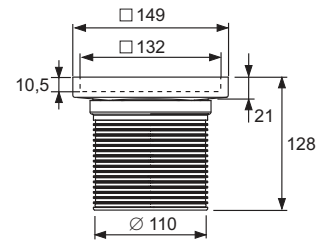

TECEdrainpoint S рамка решітки, нержавіюча сталь, 150 мм, модель «plate»

Набір верхньої вставки сифону з рамою решітки з нержавіючої сталі та вставкою для плити «plate» розміром 142 x 142 мм.

- Верхня вставка сифону виготовлена з пластику (ABS)
- Ущільнювальне кільце
- Зовнішній діаметр = 110 мм
- Регулювання висоти під час виконання гідроізоляції: 23 мм (без подовжувального елемента) і 37–118 мм (з подовжувальним елементом)
- Внутрішня висота вставки для плити = 10,5 мм
- Вставка з нержавіючої сталі, матеріал 1.4301 (304)
- Рама вставки з нержавіючої сталі, матеріал 1.4301 (304), розміри 142 x 142 мм, полірована поверхня, клас навантаження К3 (до 300 кг)