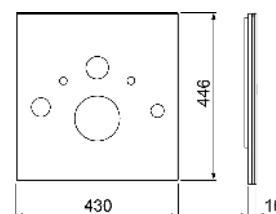

Колір	Виставкові зразки	Артикул	К 1	К 2
Поліроване біле скло	—	9650101	1 шт.	20 шт.
Поліроване чорне скло	—	9650106	1 шт.	20 шт.