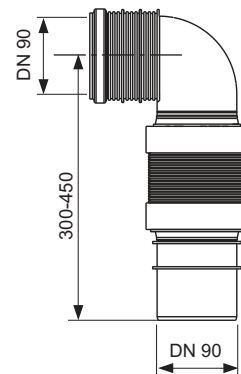

TECEprofil – Аксесуари

TECE коліно каналізаційне DN 90, гнучке

Гнучка каналізаційна гофра DN 90, монтажна вставка з PE-HD (можна зварювати).

Артикул	К 1
9820317	1 шт.

TECE набір з'єднань для унітаза, DN 90