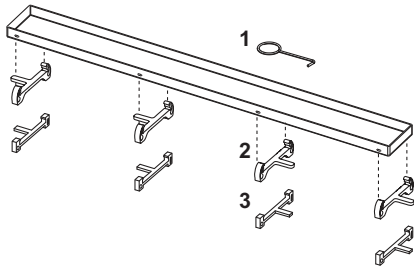

TECEdrainline канал для плитки «plate» для дренажного каналу
TECEdrainline канал для плитки «plate», для кутового 90° каналу

№	Артикул	Назва	К 1
1	668014	Гачок	1 шт.
2	668020	Підпорка вставки, сіра (з серпня 2007 р.)	1 шт.
3	668024	Підпорка вставки, нерж. сталь (до серпня 2007 р.)	1 шт.

TECEdrainline скляна панель для душевого каналу, матова
TECEdrainline декоративна решітка «steel II» полірована або матова нержавіюча сталь, для встановлення дренажного каналу
TECEdrainline декоративна решітка «basic» полірована або матова нержавіюча сталь, для встановлення дренажного каналу
TECEdrainline декоративна решітка «drops» полірована або матова нержавіюча сталь, для встановлення дренажного каналу
TECEdrainline декоративна решітка «quadratum» полірована або матова нержавіюча сталь, для встановлення дренажного каналу
TECEdrainline декоративна решітка «organic» полірована або матова нержавіюча сталь, для встановлення дренажного каналу
TECEdrainline декоративна решітка «steel II», полірована нержавіюча сталь, для встановлення дренажного каналу під кутом 90°
TECEdrainline декоративна решітка «basic», полірована нержавіюча сталь, для кутового 90° дренажного каналу