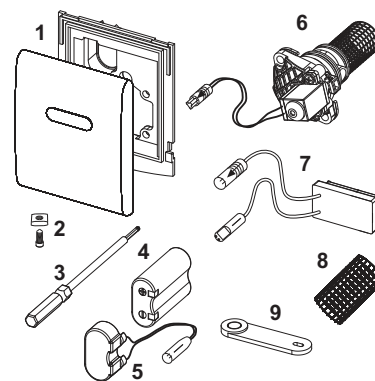

TECEriplanus електронна панель змиву для пісуара, живлення від акумулятора 6 В

№	Артикул	Назва	К 1
1	9820085	Лицьова панель, матова нержавіюча сталь	1 шт.
	9820086	Лицьова панель, хром глянцевої	1 шт.
	9820098	Лицьова панель, шовковисто-матова біла	1 шт.
2	9820097	Гвинт для кріплення	1 шт.
3	9820091	Торцевий гайковий ключ	1 шт.
4	9820092	Акумулятор 2CR5 на 6 В	1 шт.
5	9820093	З'єднувальний перехідник для акумулятора	1 шт.
6	9820089	Електронний картридж для клапана змиву U 1 пісуара	1 шт.
7	9820087	Акумулятор на 6 В для інфрачервоного датчика	1 шт.
8	9820090	Решітка	1 шт.
9	9820080	Ключ програмування	1 шт.