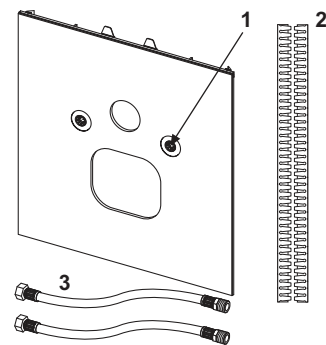

TECElux скляна панель для унітазів-біде TECE

№	Артикул	Назва	К 1
1	9820291	Захисні ковпачки для скла	1 шт.
2	9820351	Звукоізоляційна стрічка	1 шт.
3	9820425	Армовані шланги для унітазів TECE із функцією біде	1 шт.