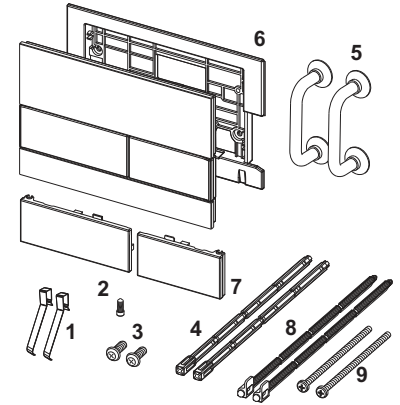

TECESquare скляна панель змиву для унітаза для системи подвійного змиву

№	Артикул	Назва	К 1
1	9820253	Пружини натискних клавiш, двi в комплектi	1 шт.
2	9820249	Запобiжний болт	1 шт.
3	9820263	Крiпильнi гвинти (2003–2020)	1 шт.
4	9820022	Комплект штовхачiв (2003–2020)	1 шт.
5	9820180	Ручки з присосками	1 шт.
6	9820328	Опорна рамка	1 шт.
7	9820557	Клавiшi змиву, глянцевиi бiлий	1 шт.
	9820559	Клавiшi змиву, матова нержавiюча сталь	1 шт.
	9820558	Клавiшi змиву, хром глянцевиi	1 шт.
	9820560	Клавiшi змиву, чорний глянець	1 шт.
8	9820498	Комплект штовхачiв «easy fit» (з 2021)	1 шт.
9	9820497	Монтажнi гвинти «easy fit» (з 2021)	1 шт.