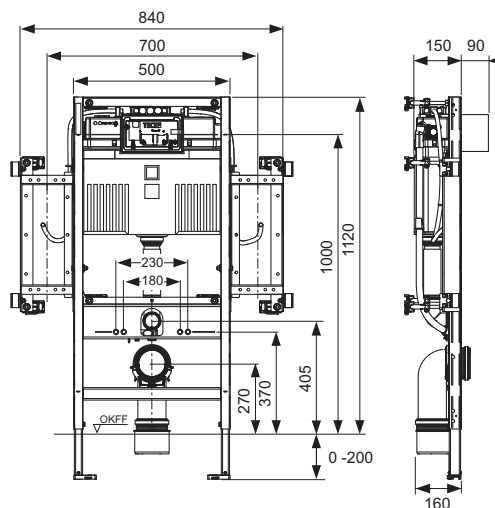

Комплект поставки:

- Самоопорна монтажна рама з порошковим покриттям
- Дві регульовані опори для кріплення в підлогу з можливістю регулювання глибини 0–200 мм.
- Дві шпильки M 12 з гайками
- Вісім регульованих по глибині кріплень для модуля
- Чотири мультікліпси для приєднання до стіни TECEprofil
- Бокові сталеві рами для кріплення металевих пластин.
- Каналізаційне коліно DN 90 та перехідник DN 90/100 з ПП
- Перехідник також підходить для горизонтального монтажу
- Подовжений комплект захисних заглушок та патрубків для підключення унітазу DN 90 (30 см)

Додатково купується:

- TECEprofil, комплект дерев'яних панелей для утримання підтримувальних поручнів
- Електроніка для унітазу (напр. дистанційна активація змиву TECEplanus)
- Панель змиву для унітазу (див. Панелі змиву)
- Комплект підключення для унітазів TECE із функцією біде, сухий монтаж (опція)

Примітка:

Якщо використовується унітаз зі зменшеною монтажною висотою (відстань від середини шпильки до нижньої кромки опорної поверхні унітазу не перевищує 18 см), наприклад, V & V Memento, Subway 2.0 необхідно встановити комплект опор (арт. 904 1029) в нижній частині конструкції модуля.

Не всі виробники передбачають можливість приховано прокладати кабелі для поручнів.

Артикул	К 1	К 2	К 3
9300381	1 шт.	10 шт.	60 шт.