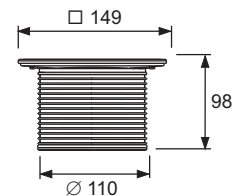

TECEdrainpoint S – Верхні вставки

TECEdrainpoint S рамка решітки, нержавіюча сталь, 150 мм, в комплекті з декоративною решіткою «quadratum»

Комплект верхньої вставки, рамки з нержавіючої сталі та декоративної решітки «quadratum» 142 x 142 мм.

- Верхня вставка з пластику (ABS)
- Ущільнювальне кільце
- Зовнішній діаметр= 110 мм
- Регулювання висоти = 12–88 мм
- Рамка решітки виготовлена зі штампованої нержавіючої сталі, матеріал 1.4301 (304)
- Декоративна решітка «quadratum» зі штампованої нержавіючої сталі, матеріал 1.4301 (304), розміри 142 x 142 мм, полірована поверхня, клас навантаження L15 (до 1500 кг)
- Опір ковзанню - група «Б» для вологих зон, передбачених для перебування босоніж, відповідно до DIN 5 1097