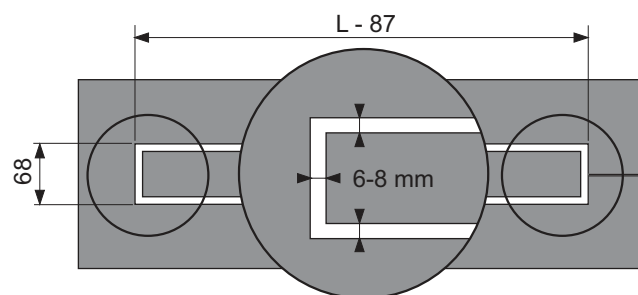

Комплект поставки:

- Дренажний канал з фланцем із полірованої нержавіючої сталі, матеріал 1.4301 (304)
- Гідроізоляційна стрічка Seal System з матовим покриттям для нанесення рідкої або композитної гідроізоляції
- Елементи кріплення для приєднання комплексу опор (опція) та монтажу в стяжку
- Центральний отвір для підключення сифона
- Ухил до центру для поліпшення зливу води й ефекту самоочищення
- Вставка з нержавіючої сталі – матеріал 1.4301 (304) – для установки в корпусі каналу
- Ущільнювальні манжети

Мінімальна монтажна висота (без покриття) до верхньої поверхні каналу:

- 52 мм для вертикального сифону
- 61,5 мм для надплаского сифону
- 87 мм для плоского сифону
- 112 мм для стандартного сифону
- 140 мм для максимального сифону

Розміри для вирізання отвору довжина x ширина: (L - 87 мм) x 68 мм
Ширина навколишнього зливного отвору: 6–8 мм
(див. малюнок праворуч)

Додатково купується:

- Сифон
- Комплект опор (опціонально)
- Звукоізоляційний мат Drainbase (опціонально) для забезпечення відповідності вимогам за рівнем шуму згідно з DIN 4109 і захист від шуму (SSt) I–III рівнів згідно VDI 4100

Примітка:

Можливе виконання декоративної решітки «steel II» на замовлення. Не підходить для встановлення інших вставок (вставки для плитки, скляних панелей, декоративних решіток)!

Номинальна довжина	Загальна довжина L	Довжина вставки L - 89	Довжина вирізу покриття L - 87	Артикул	К 1	К 2
700 mm	735 mm	646 mm	648 mm	650700	1 шт.	40 шт.
800 mm	835 mm	746 mm	748 mm	650800	1 шт.	40 шт.
900 mm	935 mm	846 mm	848 mm	650900	1 шт.	40 шт.
1000 mm	1035 mm	946 mm	948 mm	651000	1 шт.	40 шт.
1200 mm	1235 mm	1146 mm	1148 mm	651200	1 шт.	40 шт.
1500 mm	1535 mm	1446 mm	1448 mm	651500**	1 шт.	20 шт.

Довжина під замовлення, ексклюзивний дизайн

Ми з радістю виготовимо решітку необхідної довжини та конструкції під замовлення відповідно до ваших власних потреб. Відповідну форму замовлення можна завантажити на нашому веб-сайті та в нашій базі даних продукції. Ми повідомимо вас актуальні ціни після отримання вашого запиту. Термін доставки складає близько чотирьох-шести тижнів після затвердження та уточнення всіх деталей. Після затвердження індивідуальної довжини та облицювання, замовлення не підлягає скасуванню або поверненню.

Максимальна довжина під замовлення – 1500 мм.

* Інформацію про гідроізоляцію Seal System можна переглянути на веб-сайті www.sealsystem.net.

** Час доставки за запитом