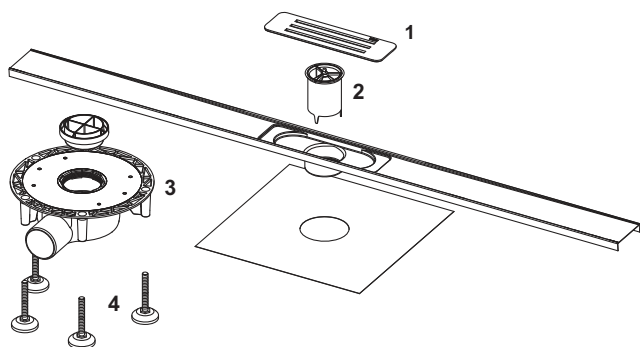

15301100 – TECElineo Комплект душового профілю, матова нержавіюча сталь

№	Артикул	Назва	К 1
1	15390000	Вставка душового профілю, нержавіюча сталь, матова	Новинка 1 шт.
2	15390001	Мембранний гідрозатвор	Новинка 1 шт.
3	15390002	Сифон	Новинка 1 шт.
4	15390003	Монтажні опори (4 шт.)	Новинка 1 шт.