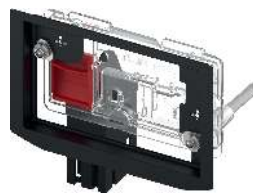

Панель змиву для унітаза – Аксесуари

ТЕСЕ контейнер для гігієнічних таблеток

Для вкладання гігієнічних таблеток для зливних бачків Uni і Base; у поєднанні з усіма панелями змиву ТЕСЕ або скляними панелями змиву ТЕСЕlux; для фронтального монтажу; підходить для монтажу врівень зі стіною; можливе переобладнання з усіма панелями змиву ТЕСЕlux.

Для цегляних конструкцій мінімальна товщина стіни – 16 мм.
Максимальна товщина стіни: Для стін сухого монтажу – 60 мм, для цегляних стін – 75 мм

Увага!

Гігієнічні таблетки не повинні містити хлор або інші окислювальні речовини.

Артикул		К 1
9240950	Розпродаж	1 шт.

ТЕСЕ лоток для гігієнічних таблеток II (TECElux Mini, TECESquare glass, TEEVelvet, TEEloop і TEEenow) Новинка

Для вкладання таблеток для чищення унітазів у зливні бачки Uni та Base; у поєднанні зі змивними панелями ТЕСЕlux Mini, TECESquare metal, TEEVelvet, TEEloop і TEEenow; для фронтального монтажу; підходить для монтажу врівень зі стіною.

Використовується в цегляній конструкції стін від 22 мм.
Максимальна товщина конструкції стін: гіпсокартон 79 мм, цегляна стіна 98 мм

Увага!

Гігієнічні таблетки, що використовуються, не повинні містити хлор або будь-які інші окислювальні речовини.