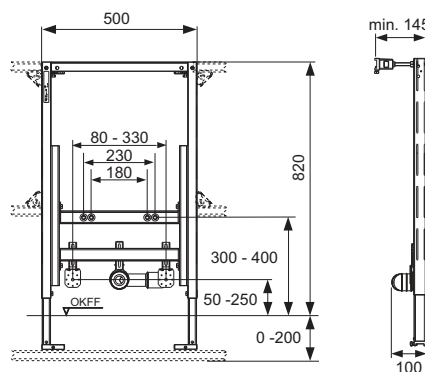

TECEprofil – Модулі біде

TECEprofil модуль біде для настінного монтажу, монтажна висота 820 мм

З можливістю кріплення до профілю TECEprofil або монтажу в металеві та дерев'яні каркасні конструкції, перед стіною або в кутку.

Модуль повністю зібраний та складається з:

- Самоопорна монтажна рама з порошковим покриттям та дві опори для кріплення в підлогу, з можливістю регулювання глибини 0–200 мм
- Дві шпильки M 12 з гайками
- Фановий відвід, регульований за висотою
- Фановий відвід DN 40/50 з гумовою манжетою, NW 30/50 (також використовується в якості ущільнення), захисна заглушка
- Два регульовані за висотою кріплення для модуля

Також підходить телескопічне кріплення (арт. 9380001) та можливість монтажу до профілю TECEprofil перед стіною, монтажна висота 980 мм.

Додатково купується:

- Елементи для монтажу перед стіною, в кутку або в металеві та дерев'яні каркасні конструкції
- Кутники настінні TECEflex 16 x 1/2", TECElogo 16 x 1/2" або TECElogo-Push 20 універсальне з'єднання x 1/2"
- Телескопічне кріплення TECEprofil для модулів 9380001

Артикул	К 1	К 2	К 3
9330005	1 шт.	10 шт.	60 шт.