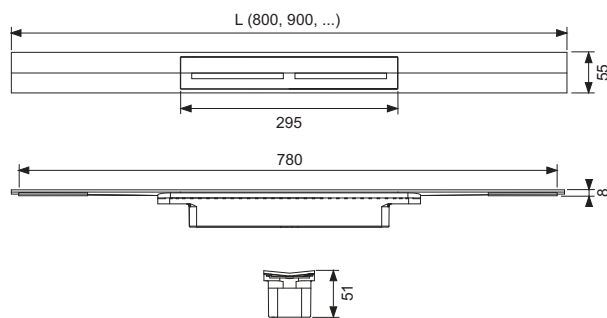

TECEdrainprofile – Душові профілі

TECEdrainprofile душовий профіль із кольоровою поверхнею

Душовий профіль для дренажу, для встановлення на клей для плитки над стяжкою та ущільнювальною манжетою.

Оздоблення виконано в тому самому кольорі, що й металеві панелі змиву для бачків TECEsquare II.

Комплект поставки:

- Душовий профіль (можна вкоротити) із внутрішнім ухилом для покращеного дренажу води та ефекту самоочищення
- Душовий профіль можна вкоротити до ≥ 500 мм
- Вставка профілю з функцією натискання для прибирання вручну, клас навантаження К3 (до 300 кг)
- Душовий профіль і вставка профілю, виготовлені з нержавіючої сталі з кольоровим вакуумним напиленням, матеріал 1.4301 (304)
- Монтажна вставка для сифона TECEdrainprofile
- Монтажні елементи для легкого монтажу та кращої адгезії з плиточним клеєм
- Для підлог від 8–25 мм (включно з клейовим шаром)
- Для встановлення врівень зі стіною з покриттям від 10 мм (включно з клейовим шаром)
- Для встановлення близько до стіни (змивом до стіни) або на певній відстані від стіни

Додатково купується:

- Сифон TECEdrainprofile

Довжина	Ширина	Колір	Артикул	К 1
800 mm	55 mm	Brushed Black Chrome / хром чорний, матовий	670801	1 шт.
800 mm	55 mm	Brushed Gold Optic / золото, матовий	670802	1 шт.
800 mm	55 mm	Polished Gold Optic / золото, полірований	670812	1 шт.
800 mm	55 mm	Brushed Red Gold / червоне золото, матовий	670803	1 шт.
900 mm	55 mm	Brushed Black Chrome / хром чорний, матовий	670901	1 шт.
900 mm	55 mm	Brushed Gold Optic / золото, матовий	670902	1 шт.
900 mm	55 mm	Polished Gold Optic / золото, полірований	670912	1 шт.
900 mm	55 mm	Brushed Red Gold / червоне золото, матовий	670903	1 шт.
1000 mm	55 mm	Brushed Black Chrome / хром чорний, матовий	671001	1 шт.
1000 mm	55 mm	Brushed Gold Optic / золото, матовий	671002	1 шт.
1000 mm	55 mm	Polished Gold Optic / золото, полірований	671012	1 шт.
1000 mm	55 mm	Brushed Red Gold / червоне золото, матовий	671003	1 шт.
1200 mm	55 mm	Brushed Black Chrome / хром чорний, матовий	671201	1 шт.
1200 mm	55 mm	Brushed Gold Optic / золото, матовий	671202	1 шт.
1200 mm	55 mm	Polished Gold Optic / золото, полірований	671212	1 шт.
1200 mm	55 mm	Brushed Red Gold / червоне золото, матовий	671203	1 шт.