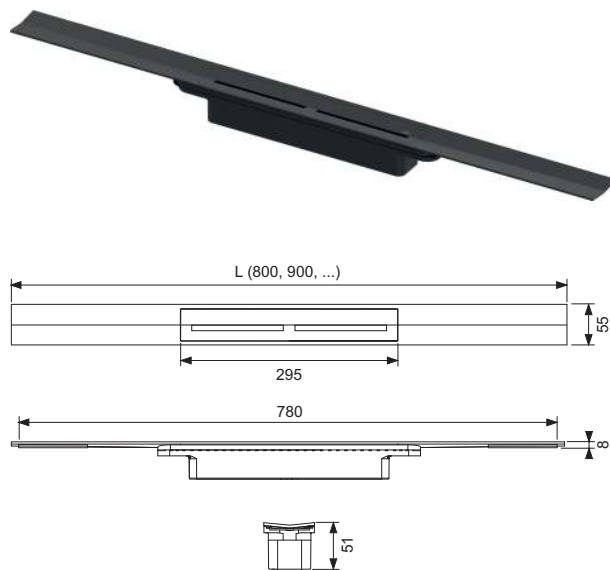

TECEdrainprofile душовий профіль із чорною поверхнею

Душовий профіль для монтажу на плиточний клей, поверх стяжки та гідроізоляції.

Комплект поставки:

- Душовий профіль із нержавіючої сталі, з можливістю підрізання і внутрішнім ухилом до центру для поліпшення зливу води й ефекту самоочищення
- Душовий профіль можна скоротити до ≥ 500 мм
- Захисна вставка з функцією «push», яку легко відкривати руками, клас навантаження K3 – максимальне випробувальне навантаження 300 кг
- Душовий профіль зі вставкою з нержавіючої сталі, матеріал 1.4301 (304) з кольоровою поверхнею PVD
- Монтажна вставка для сифона TECEdrainprofile
- Монтажні елементи для легкого монтажу та кращої адгезії з плиточним клеєм
- Для товщини плитки 8–25 мм (з урахуванням клею)
- Для безпосереднього монтажу біля стіни, товщина плитки має становити не менше 10 мм (з урахуванням клею)
- Для пристінного монтажу (врівень зі стіною) або на будь-якій конкретній відстані від стіни

Додатково купується:

- Сифон TECEdrainprofile

Довжина	Колір	Ширина	Поверхня	Артикул	К 1
800 mm	Чорний	55 mm	матовий	670821	1 шт.
900 mm	Чорний	55 mm	матовий	670921	1 шт.
1000 mm	Чорний	55 mm	матовий	671021	1 шт.
1200 mm	Чорний	55 mm	матовий	671221	1 шт.
1600 mm	Чорний	55 mm	матовий	671621	1 шт.