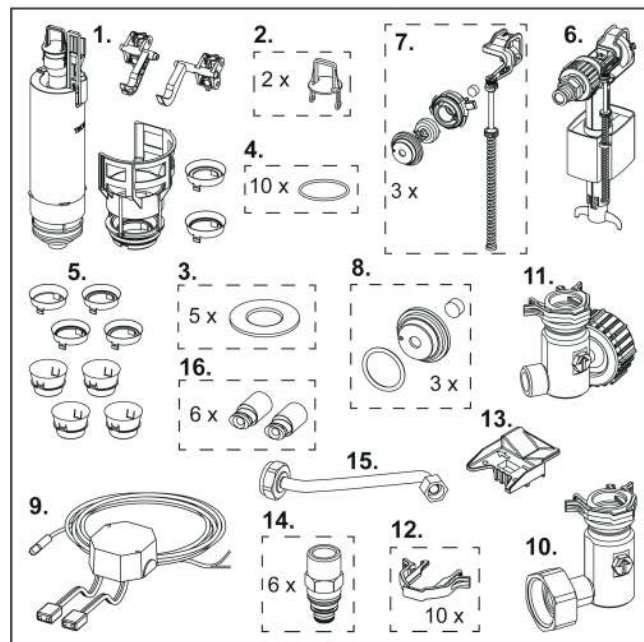

ТЕСЕ комплект запасних частин для зливного бачка з функцією гігієнічного змиву

Новинка

Пластиковий комплект запасних частин для зливного бачка Uni з інтегрованою функцією гігієнічного змиву.

№	Артикул	Назва	Кількість
1	9820223	Зливний клапан А 2	1
2	9820222	Скоба клапану	2
3	9820233	Прокладка (змивний клапан)	5
4	9820005	Ущільнювальне кільце (корзина клапану)	10
5	9820337	Комплект редукційних кілець для зливних бачків Uni та Base	1
6	9820353	Наповнюючий клапан F 10, універсальний	1
7	9820382	Наповнюючий клапан F 10, комплект важеля клапана	3
8	9820383	Наповнюючий клапан F 10, комплект ущільнень	3
9	9810010	трансформатор із кабелем живлення	1
10	9820442	Вентиль триходовий	1
11	9820443	Вентиль чотиреходовий	1
12	9820381	Утримуюча кліпса для 3-ходового запірного клапану	10
13	9820472	Упор змивного клапану для бачків Base	1
14	9820378	Штуцер підключення води 1/2" для бачків Base та Compact	6
15	9820573	Труба підключення блоку гігієнічного зливу	1
16	9820496	Кріплення «easy fit» (з 2021)	6

Артикул	К 1
9820589*	Новинка 1 шт.