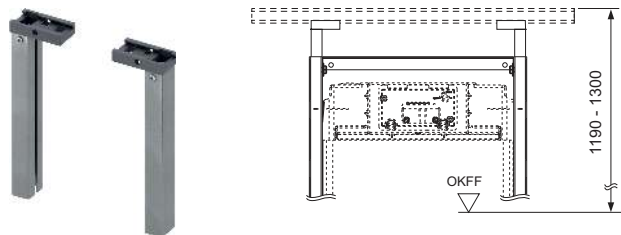

TECEprofil – Аксесуари

TECEprofil телескопічне кріплення для модулів

Для подовження бічних опор модуля та кріплення до горизонтальної опори TECEprofil.

Комплект поставки:

- Два регульовані за висотою кріплення для модуля
- Елементи кріплення для монтажу до профілю TECEprofil

Артикул	К 1	К 2
9380001	1 шт.	5 шт.

TECE регульоване за висотою кріплення для модуля для індивідуального монтажу

Для встановлення модулів TECE у монолітну або полегшену стіну. Дозволяє регулювати глибину та висоту ніші.

Модуль повністю зібраний та складається з:

- Монтажна перемичка з оцинкованою поверхнею
- Два настінні кріплення, що регулюються за висотою, для адаптації до малюнка плитки
- Елементи кріплення для монтажу перед стіною