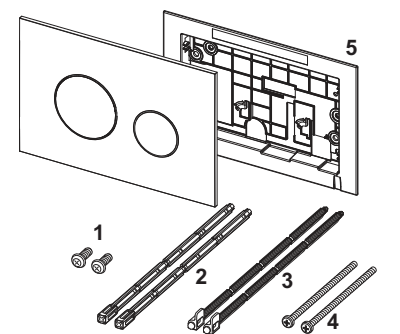

TECEloop пластикова панель змиву для унітаза для системи подвійного змиву

TECEloop пластикова панель змиву для бачка для системи подвійного змиву

№	Артикул	Назва	К 1
1	9820263	Крiпильнi гвинти (2003–2020)	1 шт.
2	9820022	Комплект штовхачiв (2003–2020)	1 шт.
3	9820498	Комплект штовхачiв «easy fit» (з 2021)	1 шт.
4	9820497	Монтажнi гвинти «easy fit» (з 2021)	1 шт.
5	9820346	Опорна рамка	1 шт.