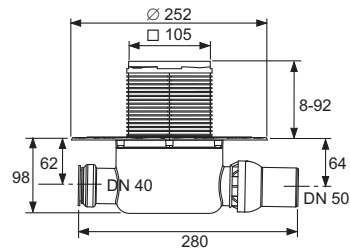

Комплект дренажного трапу для підлоги TECEdrainpoint S 120, горизонтальний, відповідно до стандарту DN 50, випробуваний відповідно до EN 1253.

Комплект поставки:

- Корпус трапу пластиковий (PP), екстра плоский з горизонтальним відводом DN 50
- З універсальним фланцем для з'єднання композитної гідроізоляції згідно DIN 18534 або затискних фланцевих з'єднань
- З вбудованим кульовим шарніром
- З бічним входом DN 40, включаючи заглушку
- Зі знімним гідрозатвором
- Висота гідрозатвору = 50 мм
- Пластична верхня вставка (ABS) із ущільнювальним кільцем
- Декоративна решітка TECEdrainpoint S зі штампованої нержавіючої сталі, матеріал 1.4301 (304), розміри 100 x 100 мм, полірована поверхня, клас навантаження K3 (до 300 кг)

Пропускна здатність сифону згідно EN 1253 при рівні води 10/20 мм над зливною решіткою:

- При мінімальній висоті монтажу верхньої вставки: 0,52/0,89 л/с
- Максимальна висота від верхньої вставки сифону: 0,64/1,35 л/с

До комплекту входить захисний ковпачок, захисна плівка, що запобігає потраплянню пилу та будівельного сміття під час монтажу, та інструкція.

Додатково купується (залежно від типу гідроізоляції):

- Гідроізоляційна манжета Seal System для виконання випробуваного та сертифікованого з'єднання з композитною гідроізоляцією
- Комплект затискних кілець та гідроізоляційна манжета для кріплення фланцевих з'єднань

Артикул	К 1	К 2
3601200	1 шт.	10 шт.