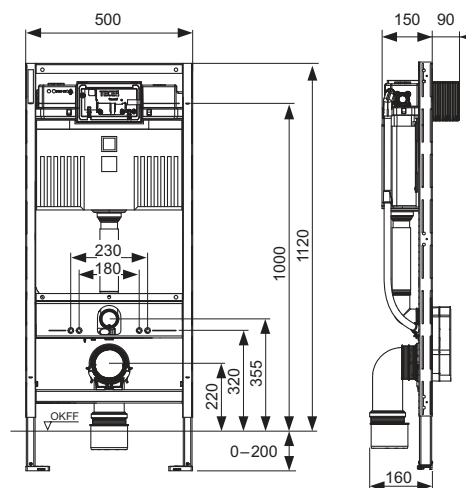

Комплект поставки:

- Самоопорна монтажна рама з порошковим покриттям
- Дві шпильки M 12 з гайками
- Каналізаційне коліно DN 90 та перехідник DN 90/100 з ПП
- Перехідник також підходить для горизонтального монтажу
- Комплект захисних заглушок та патрубків для підключення унітазу DN 90
- Кабельна коробка для універсального позиціонування підключення електроживлення
- Кришка корпусу із захисними заглушками
- Блок підключення унітазу включає в себе канал для універсального підключення унітазів-біде (перевірте розташування), з розподільчою коробкою і кришкою для трансформатора.

Можна налаштувати монтажну висоту унітазу для висоти сидіння 48 см відповідно до німецького стандарту DIN 18040 (DIN 18040: Безбар'єрні конструкції. Частина 1. Загальні приміщення та робочі місця).

Додатково купується:

- Панель змиву для унітазу (див. Панелі змиву)
- Елементи для монтажу перед стіною, в кутку або в дерев'яні каркасні конструкції
- Повний монтажний комплект для встановлення універсального унітазу-біде, висота 1120 мм
- Лоток для гігієнічних таблеток (опціонально)

Примітка:

Якщо використовується унітаз зі зменшеною монтажною висотою (відстань від середини шпильки до нижньої кромки опорної поверхні унітазу не перевищує 18 см), наприклад, V & V Memento, Subway 2.0 необхідно встановити комплект опор (арт. 9041029) в нижній частині конструкції модуля.

Артикул	К 1	К 2	К 3
9300379	1 шт.	10 шт.	60 шт.