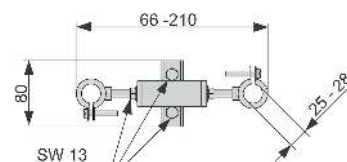

TECEprofil блок підключення запірною крану та лічильника води

Тримач для міцного утримання стандартних запірних кранів та лічильників води за допомогою хомутив для труб; регулюється в просторі, за глибиною та висотою.

Модуль повністю зібраний та складається з:

- Два хомути для труб зі звукоізоляційним гумовим ущільненням
- Елементи кріплення до профілю TECEprofil