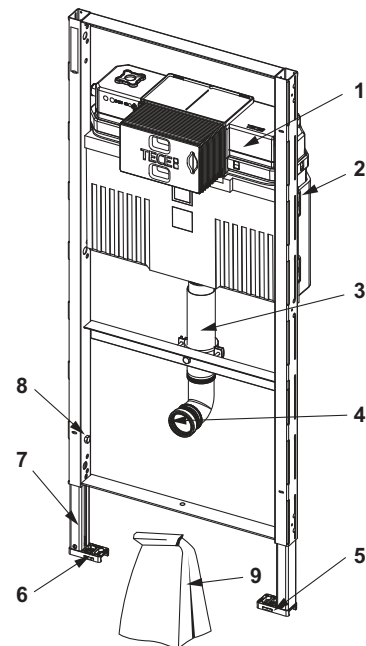

9300388 – ТЕСЕprofil застінний модуль з бачком Упі для універсального підключення дитячого підлогового унітазу, монтажна висота 1120 мм

№	Артикул	Назва	К 1
1	9820103	Бачок Упі 1120 мм	1 шт.
2	9820040	Комплект для підключення змивного бачка Упі	1 шт.
3	9820011	Зливний патрубок з ущільнювальним кільцем, довжина 269 мм, для цегляних стін	1 шт.
4	9820015	Ущільнення змивної труби	1 шт.
5	9820333	Стійка модуля із затискачем, права	1 шт.
6	9820332	Стійка модуля із затискачем, ліва	1 шт.
7	9820335	Стійка модуля з С-профілю	1 шт.
8	9820447	Пристрій блокування стійки зі сталеву пружиною	1 шт.
9	9820400	Комплект для застінного модуля для підлогових дитячих унітазів (елементи кріплення, тощо)	1 шт.