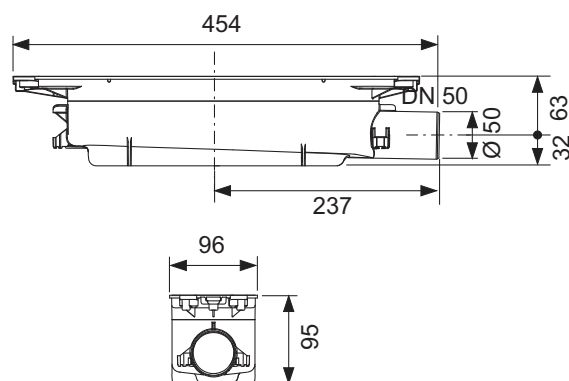

TECEdrainprofile сифон стандартний з горизонтальним відводом DN 50*

Сифон для душевого каналу TECEdrainprofile, для монтажу в стяжку, для бокового під'єднання до каналізаційної труби DN 50. У комплекті із фабричною гідроізоляційною манжетою Seal System з системою швидкого монтажу, для забезпечення з'єднання композитної гідроізоляції згідно DIN 18534.

- Мін. монтажна висота 95 мм (від нижнього краю сифона до верхнього краю стяжки)
- Пропускна здатність сифону $\geq 0,6/\geq 0,8$ л/с (згідно EN 1253 при рівні води 10/20 мм над зливною решіткою)
- Рівень запірної води 50 мм
- Гідрозатвор з можливістю демонтажу
- Інтегрований анкер бетонної стяжки
- Фабрична гідроізоляційна манжета Seal System з системою швидкого монтажу
- Змонтовані на заводі звукоізоляційні стрічки
- Захисна монтажна кришка
- Рухоме ущільнювальне з'єднання для монтажу душевого профілю TECEdrainprofile та компенсації розмірних допусків

Замовляється окремо:

- Кронштейни для монтажу на стіні та підлозі або монтажні опори (опціонально)
- Звукоізоляційний мат Drainbase (опціонально)

Артикул
673002

К 1
1 шт.