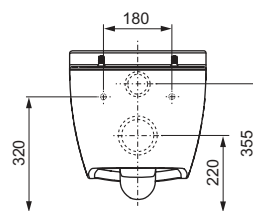

TECEone унітаз

Безобідковий керамічний унітаз без функції біде для застінного зливного бачка.

Характеристики керамічного унітаза:

- Настінний зливний унітаз для об'єму змиву 6 і 4,5 л
- Безобідковий унітаз із інтегрованим захистом від бризок
- Компактна конструкція: виступ 540 мм
- Приховане настінне кріплення, монтажна відстань 180 мм
- Матеріал: сантехнічна кераміка, колір білий
- Технологія попередньої фіксації: заводське кріплення сидіння унітаза, що не дає сидінню та кришці хитатися (сумісне з усіма сидіннями для унітазів-біде TECE)
- Схвалено відповідно до EN 997
- Розміри (Ш x В x Г): 358 x 350 x 540 мм

Комплект поставки:

- Унітаз, включно з прихованим кріпленням

Замовляйте окремо:

- Сидіння для унітаза TECE з кришкою CLASSIC (арт. 9700600)
- Сидіння для унітаза TECE з кришкою SLIM (арт. 9700603)

Артикул		К 1	К 2
9700204	Розпродаж	1 шт.	6 шт.