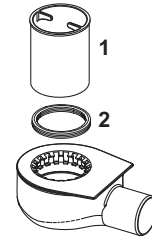

650000 – TECEdrainline плоский сифон, боковий сифон DN 50

№	Артикул	Назва	К 1
1	668010	Стакан гідрозатвора (висота = 49 мм) для плоского сифону	1 шт.
2	668032	Ущільнення між каналом і сифоном із затискачем, з 2015 року	1 шт.