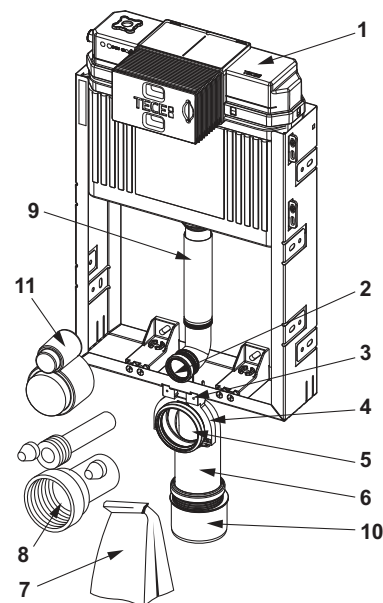

9370300 – ТЕСЕbox модуль унітазу зі змивним бачком Упі, висота 1060 мм

№	Артикул	Назва	К 1
1	9820103	Бачок Упі 1120 мм	1 шт.
2	9820015	Ущільнення змивної труби	1 шт.
3	9820048	Тримач каналізаційного коліна	1 шт.
4	9820049	Кріплення тримача каналізаційного коліна	1 шт.
5	9820139	Ущільнювач для каналізаційного коліна DN 90	1 шт.
6	9820135	Каналізаційне коліно DN 90 з пластику (PP)	1 шт.
7	9820051	Комплект для монтажу змивного бачка у цегляних стінах (елементи кріплення, тощо)	1 шт.
8	9820057	Комплект з'єднань для унітазу DN 90	1 шт.
9	9820011	Зливний патрубок з ущільнювальним кільцем, довжина 269 мм, для цегляних стін	1 шт.
10	9820136	Перехідник DN 90/DN 100 (ПП)	1 шт.
11	9820312	Заглушка для зливного патрубку і каналізаційного коліна для унітазу	1 шт.