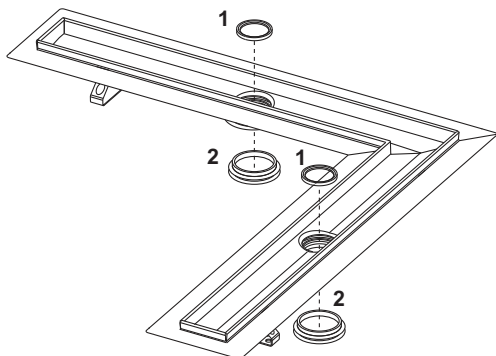

TECEdrainline – Запчастини

TECEdrainline кутовий дренажний канал з гідроізоляційною стрічкою Seal System

№	Артикул	Назва	К 1
1	668012	Ущільнення стакану гідрозатвора	1 шт.
2	668013	Ущільнення між каналом і зливом, до 2015 р.	1 шт.

TECEdrainline дренажний канал для натурального каменю з комплектом гідроізоляції Seal System та вставкою з нержавіючої сталі в комплекті