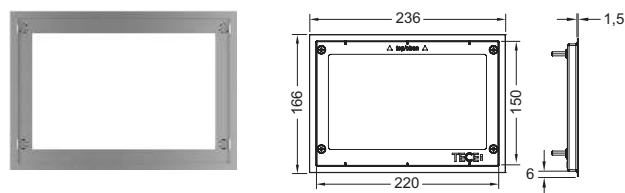

TECE зовнішня рамка для монтажної рамки панелей змиву

Металева декоративна рамка встановлюється разом з монтажною рамкою для унітазу. Приховує нерівні краї плитки. Регульована по глибині рамка для оздоблення стіни товщиною 5–18 мм (для оздоблення товщиною 18–33 мм з регулюючим болтом - арт. 9820181).

Колір	Артикул	К 1	К 2
Глянцевий	9240645	1 шт.	10 шт.
Матовий	9240643	1 шт.	10 шт.

TECEbox система захисту інспекційного отвору для цегляних стін для кріплення монтажної рамки врівень зі стіною

Подовжений елемент захисту застінного простору в цегляних стінах, для встановлення монтажної рамки для панелей змиву. Підходить для всіх застінних модулів TECExbox.

Товщина стіни повинна бути не менше 30 мм!