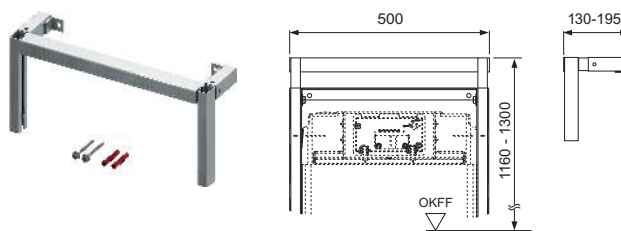

Модуль повністю зібраний та складається з:

- Монтажна перемичка з оцинкованою поверхнею
- Два настінні кріплення, що регулюються за висотою, для адаптації до малюнка плитки
- Елементи кріплення для монтажу перед стіною