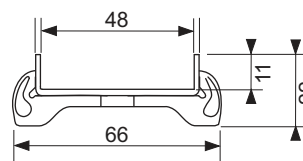

TECEdrainline – Декоративні панелі, вставки для плитки

TECEdrainline канал для плитки «plate II» для дренажного каналу

Основа для вкладання плитки TECEdrainline та подальшого встановлення у дренажний канал з нержавіючої сталі. Максимальне випробувальне навантаження 300 кг для класу К3. Плитка може бути прикріплена замовником за допомогою еластичного адгезиву, наприклад силіконового клею або клею з епоксидної смоли.

Увага!

Перевірте клей на сумісність з плиткою!

Номінальна довжина	Поверхня	Артикул	К 1
700 mm	полірований	600772	1 шт.
800 mm	полірований	600872	1 шт.
900 mm	полірований	600972	1 шт.
1000 mm	полірований	601072	1 шт.
1200 mm	полірований	601272	1 шт.
1500 mm	полірований	601572	1 шт.

TECEdrainline канал для плитки «plate» для дренажного каналу

Основа для укладання плитки дренажного каналу TECEdrainline, для подальшого встановлення у корпус каналу з нержавіючої сталі з полірованими видимими краями. Максимальне випробувальне навантаження 300 кг для класу К3. Плитки можуть бути прикріплені замовником за допомогою еластичного адгезиву, наприклад, силіконового клею або клею з епоксидної смоли.

Увага!

Перевірте клей на сумісність з плиткою!

Номінальна довжина	Поверхня	Артикул	К 1
700 mm	полірований	600770	1 шт.
800 mm	полірований	600870	1 шт.
900 mm	полірований	600970	1 шт.
1000 mm	полірований	601070	1 шт.
1200 mm	полірований	601270	1 шт.
1500 mm	полірований	601570	1 шт.