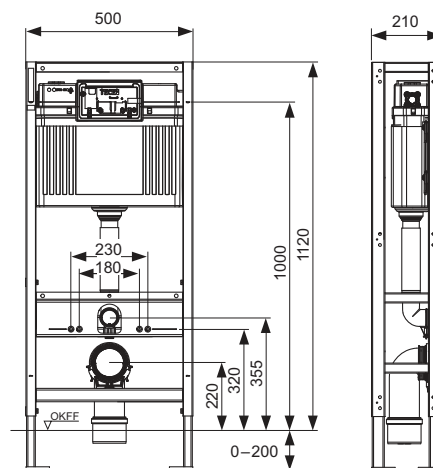

Комплект поставки:

- Самоопорна монтажна рама на чотирьох опорах з порошковим покриттям
- Дві шпильки М 12 з гайками
- Чотири анкери М 8 x 90 для кріплення до підлоги
- Каналізаційне коліно DN 90 та перехідник DN 90/100 з ПП
- Перехідник також підходить для горизонтального монтажу
- Комплект захисних заглушок та патрубків для підключення унітазу DN 90

Додатково купується:

- Панель змиву для унітазу (див. Панелі змиву)
- Лоток для гігієнічних таблеток (опціонально)
- Комплект підключення для унітазів TECE із функцією біде, сухий монтаж (опція)

Примітка:

Якщо використовується унітаз зі зменшеною монтажною висотою (відстань від середини шпильки до нижньої кромки опорної поверхні унітазу не перевищує 18 см), наприклад, V & B Memento, Senticque, Subway 2.0 необхідно встановити комплект опор (арт. 9041029) в нижній частині конструкції модуля.

Артикул	К 1	К 2	К 3
9500393	1 шт.	8 шт.	16 шт.