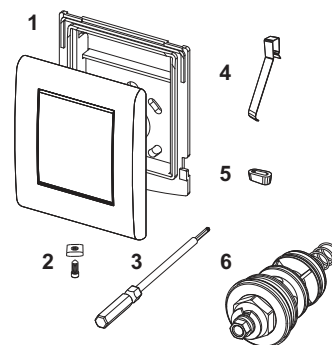

TECEriplanus панель змиву для пісуара з картриджем

№	Артикул	Назва	К 1
1	9820083	Панель змиву, матова нержавіюча сталь	1 шт.
	9820084	Панель змиву, хром глянцевої	1 шт.
	9820082	Панель змиву, шовковисто-матова біла	1 шт.
2	9820097	Гвинт для кріплення	1 шт.
3	9820091	Торцевий гайковий ключ	1 шт.
4	9820020	Пружини натискних клавіш, дві в комплекті	1 шт.
5	9820024	Гумовий амортизатор, два в комплекті	1 шт.
6	9820031	Клапан змиву U 1	1 шт.