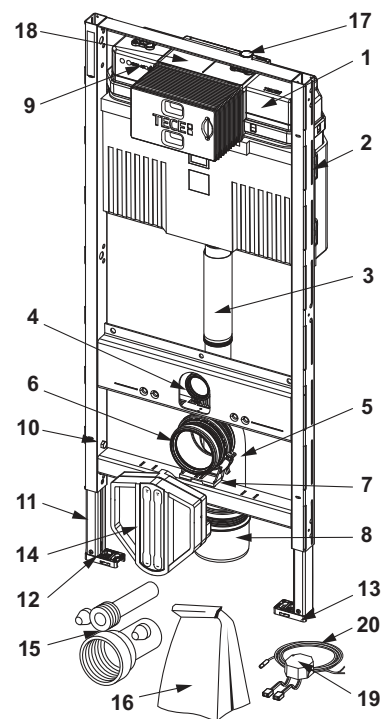

9300103 – ТЕСЕprofil туалетний модуль із бачком Uni, з інтегрованою функцією гігієнічного змиву холодною водою, монтажна висота 1120 мм

№	Артикул	Назва	К 1
1	9820103	Бачок Uni 1120 мм	1 шт.
2	9820040	Комплект для підключення змивного бачка Uni	1 шт.
3	9820011	Зливний патрубок з ущільнювальним кільцем, довжина 269 мм, для цегляних стін	1 шт.
4	9820015	Ущільнення змивної труби	1 шт.
5	9820134	Каналізаційне коліно DN 90 (ПП)	1 шт.
6	9820139	Ущільнювач для каналізаційного коліна DN 90	1 шт.
7	9820348	Тримач каналізаційної гофри в зборі, монтаж на перемишці внизу (з 04.2017)	1 шт.
8	9820136	Перехідник DN 90/DN 100 (ПП)	1 шт.
9	9820572	Блок гігієнічного зливу для холодної води	1 шт.
10	9820447	Пристрій блокування стійки зі сталеву пружиною	1 шт.
11	9820335	Стойка модуля з С-профілю	1 шт.
12	9820332	Стойка модуля із затискачем, ліва	1 шт.
13	9820333	Стойка модуля із затискачем, права	1 шт.
14	9820568	З'єднувальний короб для унітаза	1 шт.
15	9820057	Комплект з'єднань для унітаза DN 90	1 шт.
16	9820043	Комплект для застінного модуля	1 шт.
17	9820443	Вентиль чотириходовий	1 шт.
18	9820573	Труба підключення блоку гігієнічного зливу	1 шт.
19	9810010	трансформатор із кабелем живлення	1 шт.
20	9820352	З'єднувальний кабель (5 метрів)	Новинка 1 шт.