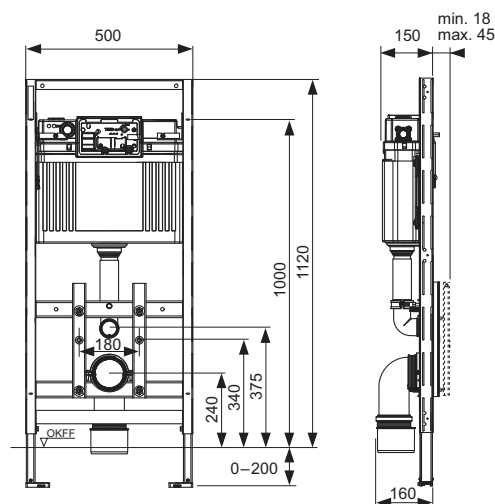

Рама модуля:

- Самоопорна, з порошковим покриттям
- Регульований по глибині тримач для верхньої лицьової панелі з активатором змиву та нижньої лицьової панелі з унітазом
- Дві опори для кріплення в підлогу з можливістю регулювання глибини 0–200 мм
- Два стопорні болти M 12 із гайками
- Кріплення для унітаза з монтажною відстанню 180 мм
- Каналізаційне коліно DN 90 з перехідником DN 90/100 з ПП
- Перехідник також підходить для горизонтального монтажу
- Набір з'єднань для унітаза DN 90 із захисною заглушкою
- Захист інспекційного отвору великого розміру
- Підходить для стін товщиною до 45 мм

Додатково купується:

- Верхня лицьова панель з активатором змиву
- Нижня лицьова панель для встановлення унітаза
- Елементи для монтажу перед стіною, в кутку або в металеві та дерев'яні каркасні конструкції

Додаткові опції:

Комплект модернізації системи фільтрації повітря TECElux «ceramic-Air» (9660000). Система працює тільки з верхньою лицьовою панеллю sep-Touch із сенсорною активацією змиву.

Артикул	К 1	К 2	К 3
9600100	1 шт.	6 шт.	12 шт.