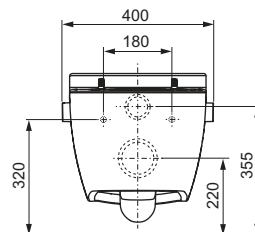

Характеристики керамічного унітаза:

- Підвісний зливний унітаз для об'єму змиву 6 і 4,5 л
- Компактний дизайн: виступ 540 мм, монтажна відстань 180 мм
- Приховане настіне кріплення та приховане підведення води
- Безобідковий унітаз із інтегрованим захистом від бризок
- Технологія попередньої фіксації: заводське кріплення для сидіння унітаза, що не дає сидінню та кришці хитатися (сумісне з усіма сидіннями для унітазів-біде TECE)
- Матеріал: біла кераміка
- Оптимальний із погляду на гігієну керамічний дизайн
- Сертифіковано за стандартом EN 997
- Розміри (Ш x В x Г): 358 x 350 x 540 мм

Комплект поставки:

- Унітаз, включно з прихованим кріпленням
- Попередньо зібрані поворотні ручки
- Армвані шланги для підключення води до стандартних кутових клапанів

Замовляйте окремо:

- Сидіння для унітаза TECE з кришкою CLASSIC (арт. 9700600)
- Сидіння для унітаза TECE з кришкою SLIM (арт. 9700603)

Примітка:

Для функції біде необхідно попередньо встановити на місці підключення гарячої та холодної води з кутовими кранами (див. комплекти для модернізації).

У поєднанні з TECElux необхідно вибрати нижню скляну панель для кріплення, арт. 9650109 або 9650110.

Артикул	К 1	К 2	К 3
9700200	1 шт.	4 шт.	8 шт.