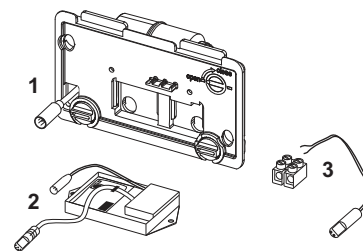

9240356 – ТЕСЕrlanus дистанційна активація змиву ТЕСЕrlanus для підключених до кабелю електронних кнопок, із живленням від акумулятора 6 В

Виготовлений після: січня 2020

№	Артикул	Назва	К 1
1	9820460	Електроніка для батарейок та трансформатору (з 01/2020), дротова	1 шт.
2	9820493	Сервомотор для змивного бачка ТЕСЕ	1 шт.
3	9820202	Корпус акумулятора, довгий	1 шт.