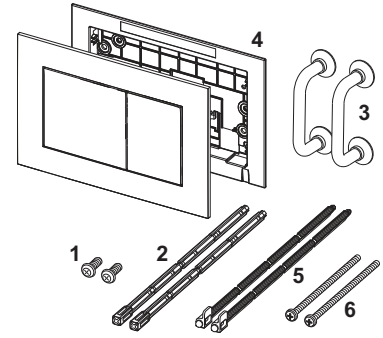

TECEnow панель змиву для унітаза для системи подвійного змиву
TECEnow панель змиву для бачка для системи подвійного змиву

№	Артикул	Назва	К 1
1	9820263	Кріпильні гвинти (2003–2020)	1 шт.
2	9820022	Комплект штовхачів (2003–2020)	1 шт.
3	9820180	Ручки з присосками	1 шт.
4	9820346	Опорна рамка	1 шт.
5	9820498	Комплект штовхачів «easy fit» (з 2021)	1 шт.
6	9820497	Монтажні гвинти «easy fit» (з 2021)	1 шт.