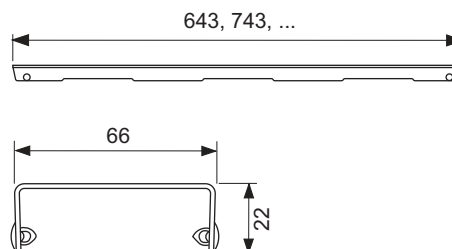

TECEdrainline – Декоративні панелі, вставки для плитки

TECEdrainline дизайнерська решітка «steel» із нержавіючої сталі з кольоровим покриттям для душового каналу **Новинка**

Дизайнерська решітка для душового каналу TECEdrainline з нержавіючої сталі з кольоровим покриттям для вставки в корпус каналу. Призначена для класу навантаження К3: випробувальне навантаження 300 кг.

Номінальна довжина	Колір	Артикул	К 1
700 mm	Чорний матовий	600785	Новинка 1 шт.
700 mm	Білий матовий	600786	Новинка 1 шт.
800 mm	Чорний матовий	600885	Новинка 1 шт.
800 mm	Білий матовий	600886	Новинка 1 шт.
900 mm	Чорний матовий	600985	Новинка 1 шт.
900 mm	Білий матовий	600986	Новинка 1 шт.
1000 mm	Чорний матовий	601085	Новинка 1 шт.
1000 mm	Білий матовий	601086	Новинка 1 шт.
1200 mm	Чорний матовий	601285	Новинка 1 шт.
1200 mm	Білий матовий	601286	Новинка 1 шт.
1500 mm	Чорний матовий	601585	Новинка 1 шт.
1500 mm	Білий матовий	601586	Новинка 1 шт.

TECEdrainline декоративна решітка «basic» полірована або матова нержавіюча сталь, для встановлення дренажного каналу

Декоративна решітка для душового каналу TECEdrainline виготовлена зі штампованої або матової нержавіючої сталі для подальшого встановлення у дренажний канал, клас навантаження К3 (до 300 кг).

Номінальна довжина	Поверхня	Артикул	К 1
700 mm	полірований	600710	1 шт.
700 mm	матовий	600711	1 шт.
800 mm	полірований	600810	1 шт.
800 mm	матовий	600811	1 шт.
900 mm	полірований	600910	1 шт.
900 mm	матовий	600911	1 шт.
1000 mm	полірований	601010	1 шт.
1000 mm	матовий	601011	1 шт.
1200 mm	полірований	601210	1 шт.
1200 mm	матовий	601211	1 шт.
1500 mm	полірований	601510	1 шт.
1500 mm	матовий	601511	1 шт.