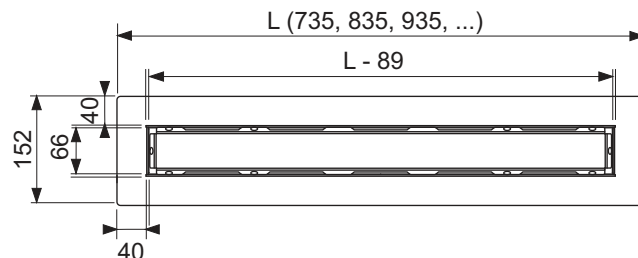

Комплект поставки:

- Дренажний канал з фланцем із полірованої нержавіючої сталі, матеріал 1.4301 (304)
- Гідроізоляційна стрічка Seal System з матовим покриттям для нанесення рідкої або композитної гідроізоляції
- Елементи кріплення для приєднання комплексу опор (опція) та монтажу в стяжку
- Центральний отвір для підключення сифона
- Ухил до центру для поліпшення зливу води й ефекту самоочищення
- Вставка з нержавіючої сталі – матеріал 1.4301 (304) – для установки в корпусі каналу
- Ущільнювальні манжети

Мінімальна монтажна висота (без покриття) до верхньої поверхні каналу:

- 52 мм для вертикального сифону
- 61,5 мм для надплаского сифону
- 87 мм для плоского сифону
- 112 мм для стандартного сифону
- 140 мм для максимального сифону

Розміри для вирізання отвору довжина x ширина: (L - 87 мм) x 68 мм
Ширина навколишнього зливного отвору: 6–8 мм
(див. малюнок праворуч)

Додатково купується:

- Сифон
- Комплект опор (опціонально)
- Звукоізоляційний мат Drainbase (опціонально) для забезпечення відповідності вимогам за рівнем шуму згідно з DIN 4109 і захист від шуму (SSt) I–III рівнів згідно VDI 4100

Примітка:

Можливе виконання декоративної решітки «steel II» на замовлення. Не підходить для встановлення інших вставок (вставки для плитки, скляних панелей, декоративних решіток)!

Номинальна довжина	Загальна довжина L	Довжина вставки L - 89	Довжина вирізу покриття L - 87	Артикул	К 1	К 2
700 mm	735 mm	646 mm	648 mm	650700	1 шт.	40 шт.
800 mm	835 mm	746 mm	748 mm	650800	1 шт.	40 шт.
900 mm	935 mm	846 mm	848 mm	650900	1 шт.	40 шт.
1000 mm	1035 mm	946 mm	948 mm	651000	1 шт.	40 шт.
1200 mm	1235 mm	1146 mm	1148 mm	651200	1 шт.	40 шт.
1500 mm	1535 mm	1446 mm	1448 mm	651500**	1 шт.	20 шт.

Довжина під замовлення, ексклюзивний дизайн

Ми з радістю виготовимо решітку необхідної довжини та конструкції під замовлення відповідно до ваших власних потреб. Відповідну форму замовлення можна завантажити на нашому веб-сайті та в нашій базі даних продукції. Ми повідомимо вас актуальні ціни після отримання вашого запиту. Термін доставки складає близько чотирьох-шести тижнів після затвердження та уточнення всіх деталей. Після затвердження індивідуальної довжини та облицювання, замовлення не підлягає скасуванню або поверненню.

Максимальна довжина під замовлення – 1500 мм.

* Інформацію про гідроізоляцію Seal System можна переглянути на веб-сайті www.sealsystem.net.

** Час доставки за запитом