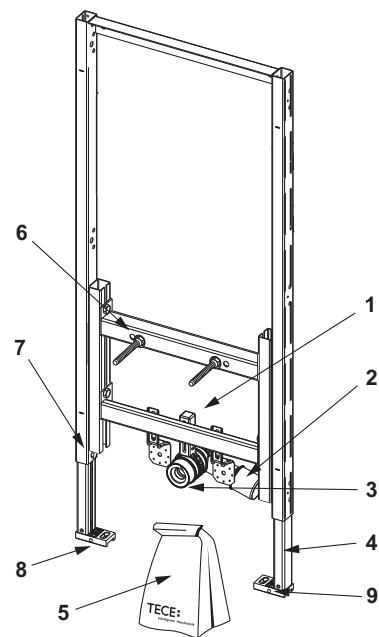

9240950 – TECE контейнер для гігієнічних таблеток

№	Артикул	Назва	К 1
1	9820191	Комплект затискних гвинтів	1 шт.
2	9820263	Кріпильні гвинти (2003–2020)	1 шт.
3	9820349	Направляючі стрижні лотка для гігієнічних таблеток	1 шт.