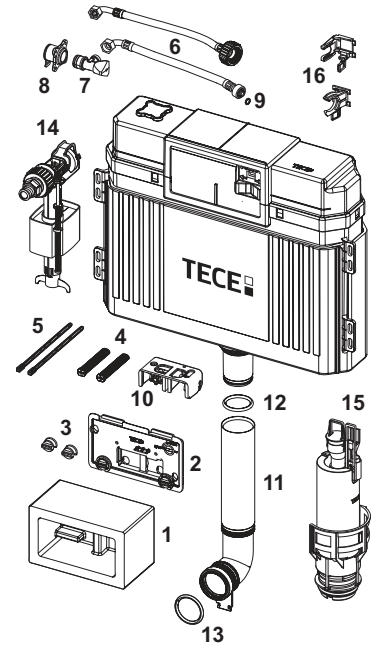

Виготовлений до: березня 2021

№	Артикул	Назва	К 1
1	9820027	Система захисту інспекційного отвору	1 шт.
2	9820017	Захист від бризок, в зборі	1 шт.
3	9820018	Затискні гвинти	1 шт.
4	9820019	Монтажні стрижні (2003–2020)	1 шт.
5	9820022	Комплект штовхачів (2003–2020)	1 шт.
6	9820026	Армований шланг 3/8" (до 2019 р.)	1 шт.
	9820374	Армований шланг М 30 (з 2020 р.)	1 шт.
7	9820013	Кутовий клапан	1 шт.
8	9820012	З'єднання для підключення бачка	1 шт.
9	9820025	Ущільнювальне кільце	1 шт.
10	9820016	Блок активації	1 шт.
11	9820011	Зливний патрубок з ущільнювальним кільцем, довжина 269 мм, для цегляних стін	1 шт.
	9820331	Довгий зливний патрубок, довжина 369 мм	1 шт.
12	9820014	Ущільнювальне кільце	1 шт.
13	9820015	Ущільнення зливної труби	1 шт.
14	9820353	Наповнюючий клапан F 10, універсальний	1 шт.
15	9820223	Зливний клапан А 2	1 шт.
16	9820372	Тримач наповнюючого клапана для бачка Unі (17 мм, 3/8", до 2019 р.)	1 шт.
	9820373	Тримач наповнюючого клапана для бачка Unі (27 мм, М 30, з 2020 р.)	1 шт.