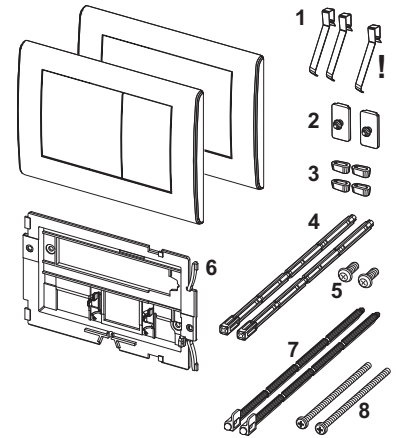

TECErplanus панель змиву для унітаза для системи подвійного змиву
TECErplanus панель змиву для унітаза для системи одинарного змиву

№	Артикул	Назва	К 1
1	9820020	Пружини натискних клавiш, двi в комплектi	1 шт.
2	9820021	Фiксатор гумовий	1 шт.
3	9820024	Гумовий амортизатор, два в комплектi	1 шт.
4	9820022	Комплект штовхачiв (2003–2020)	1 шт.
5	9820263	Крiпильнi гвинти (2003–2020)	1 шт.
6	9820327	Опорна рамка	1 шт.
7	9820498	Комплект штовхачiв «easy fit» (з 2021)	1 шт.
8	9820497	Монтажнi гвинти «easy fit» (з 2021)	1 шт.