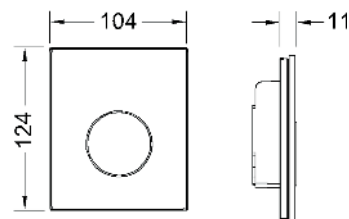

Панель змиву для пісуара – TECEloop

TECEloop скляна панель змиву для пісуара з картриджем

Комплект для клапану змиву TECE U 1;
клапан змиву категорій 1,5 і 4 (EN 12541);
об'єм змиву налаштовується на 1, 2 або 4 літри;
мінімальний робочий тиск у системі водопостачання 0,5 бар.

Комплектація:

- Змивний картридж
- Тонка скляна панель змиву
- Комплект штовхачів та елементи кріплення

Підходить для монтажу врівень зі стіною в поєднанні з монтажною рамкою пісуару.

Розміри (Ш x В x Г): 104 x 124 x 11 мм

Монтажна рамка для встановлення панелі змиву для пісуара врівень зі стіною (арт. 9242649) не входить в комплект поставки.

Колір	Виставкові зразки	Артикул	К 1	К 2
Поліроване біле скло, полірована біла кнопка	Так	9242650	1 шт.	15 шт.
Поліроване біле скло, хром матова клавіша	Так	9242659	1 шт.	15 шт.
Поліроване біле скло, хром глянцевої клавіша	Так	9242660	1 шт.	15 шт.
Поліроване біле скло, клавіші, матова клавіша з нержавіючої сталі (не залишає відбитків пальців)	—	9242661	1 шт.	15 шт.
Поліроване чорне скло, біла клавіша	Так	9242654	1 шт.	15 шт.
Поліроване чорне скло, хром матова клавіша	Так	9242655	1 шт.	15 шт.
Поліроване чорне скло, хром глянцевої клавіша	Так	9242656	1 шт.	15 шт.
Поліроване чорне скло, клавіші, матова клавіша з нержавіючої сталі (не залишає відбитків пальців)	—	9242663	1 шт.	15 шт.
Поліроване чорне скло, полірована чорна клавіша	Так	9242657	1 шт.	15 шт.

Інформація про зразки доступна в розділі «Виставкові зразки».

TECEloop пластикова панель змиву для пісуара з картриджем

Комплект для клапану змиву TECE U 1;
клапан змиву категорій 1,5 і 4 (EN 12541);
об'єм змиву налаштовується на 1, 2 або 4 літри;
мінімальний робочий тиск у системі водопостачання 0,5 бар.

Комплектація:

- Змивний картридж
- Надтонка пластикова панель змиву
- Комплект штовхачів та елементи кріплення

Розміри (Ш x В x Г): 100 x 120 x 6 мм