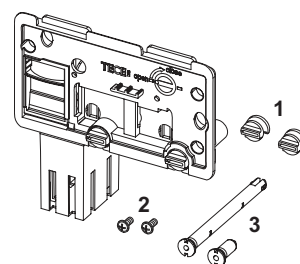

9240950 – ТЕСЕ контейнер для гігієнічних таблеток

№	Артикул	Назва	К 1
1	9820191	Комплект затискних гвинтів	1 шт.
2	9820263	Кріпильні гвинти (2003–2020)	1 шт.
3	9820349	Направляючі стрижні лотка для гігієнічних таблеток	1 шт.