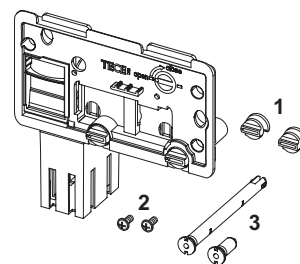

9240950 – TECE контейнер для гігієнічних таблеток

№	Артикул	Назва	К 1
1	9820191	Комплект затискних гвинтів	1 шт.
2	9820263	Кріпильні гвинти (2003–2020)	1 шт.
3	9820349	Направляючі стрижні лотка для гігієнічних таблеток	1 шт.