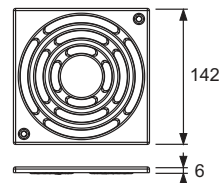

TECEdrainpoint S декоративна решітка з нержавіючої сталі, 150 мм з гвинтами

Декоративна решітка TECEdrainpoint S виготовлена зі штампованої нержавіючої сталі 142 x 142 мм, матеріал 1.4301 (304), з гвинтами.

- Зовнішні розміри 142 x 142 мм
- Полірована поверхня
- Клас навантаження K3 (до 300 кг)
- Вкл. 2 гвинти із нержавіючої сталі з потайною головкою

Артикул	К 1
3665001	1 шт.

TECEdrainpoint S декоративна решітка з нержавіючої сталі, 100 мм

Декоративна решітка TECEdrainpoint S виготовлена зі штампованої нержавіючої сталі 100 x 100 мм, матеріал 1.4301 (304).

- Зовнішні розміри 100 x 100 мм
- Полірована поверхня
- Клас навантаження K3 (до 300 кг)