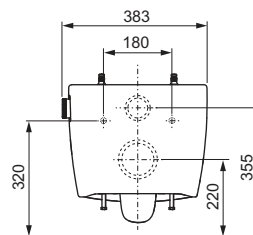

- Підвісний зливний унітаз з об'ємом змиву 6 і 4,5 л
- Технологія вихрового змиву (ретельний і тихий змив)
- Технологія Sera clean (спеціальне покриття поверхні для легкого очищення)
- Компактний дизайн: виступ 540 мм, монтажна відстань 180 мм
- Приховане настінне кріплення та приховане підведення води
- Безобідковий унітаз із інтегрованим захистом від бризок
- Технологія попередньої фіксації: заводське кріплення для сидіння унітаза, що не дає сидінню та кришці хитатися (сумісне з усіма сидіннями для унітазів-біде ТЕСЕ)
- Матеріал: біла кераміка
- Оптимальний із погляду на гігієну керамічний дизайн
- Сертифіковано за стандартом EN 997
- Розміри (Ш x В x Г): 368 x 365 x 540 мм

Комплект поставки:

- Унітаз, включно з прихованим кріпленням
- Попередньо змонтовані дизайнерські поворотні ручки з матової нержавіючої сталі
- Армвані шланги для підключення води до стандартних кутових клапанів
- Звукоізоляція
- Інструмент для встановлення душового штоку
- Пристрій для видалення нальоту
- Коробка для очищення

Замовляйте окремо:

- Кришка унітаза ТЕСЕ з кришкою CLASSIC (арт. 9700600)
- Кришка унітаза ТЕСЕ з кришкою SLIM (арт. 9700603)

Примітка:

Для використання функції біде необхідно встановити підключення холодної води з кутовим клапаном (див. комплекти для модернізації). У поєднанні з ТЕСЕlux слід вибрати нижню скляну панель для кріплення, арт. 9650109 або 9650110.

Артикул		К 1	К 2	К 3
9700207*	Новинка	1 шт.	4 шт.	8 шт.