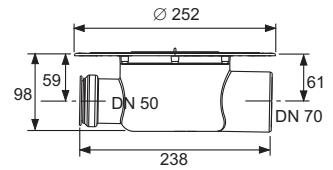

TECEdrainpoint S DN 70, дренажний трап, з універсальним фланцем Seal System*

Дренажний трап для підлоги TECEdrainpoint S DN 70, горизонтальна, стандартний, виготовлений з пластику (PP), випробуваний відповідно до EN 1253.

- З універсальним фланцем для з'єднання композитної гідроізоляції згідно DIN 18534 або затискних фланцевих з'єднань
- З бічним входом DN 50, включаючи заглушку
- Зі знімним гідрозатвором
- Висота гідрозатвору = 50 мм

Пропускна здатність сифону згідно EN 1253 при рівні води 10/20 мм над зливною решіткою:

- При мінімальній висоті монтажу верхньої вставки: 0,62/1,22 л/с
- Максимальна висота від верхньої вставки сифону: 0,87/1,74 л/с

До комплекту входить захисний ковпачок, захисна плівка, що запобігає потраплянню пилу та будівельного сміття під час монтажу, та інструкція.

Додатково купується (залежно від типу гідроізоляції):

- Гідроізоляційна манжета Seal System для виконання випробуваного та сертифікованого з'єднання з композитною гідроізоляцією
- Комплект затискних кілець та гідроізоляційна манжета для кріплення фланцевих з'єднань

Примітка:

Пропускна здатність сифону, вказана для верхньої вставки і до декоративної решітки 150 мм (арт. 3660003), інші значення пропускної здатності сифону див. у відповідному розділі.

Артикул	К 1
3603500	1 шт.