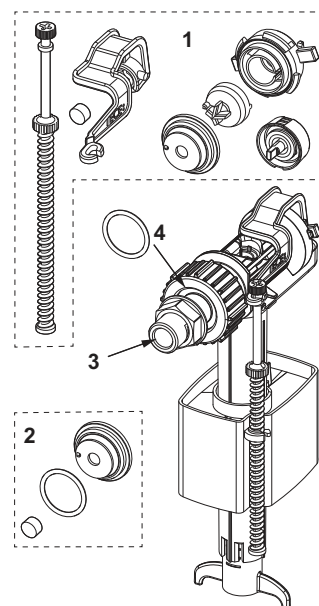

9820353 – ТЕСЕ універсальний наповнюючий клапан F 10

№	Артикул	Назва	К 1
1	9820382	Наповнюючий клапан F 10, комплект важеля клапана	1 шт.
2	9820383	Наповнюючий клапан F 10, комплект ущільнень	1 шт.
3	9820398	Наповнюючий клапан F 10, різьбове з'єднання 3/8"	1 шт.
4	9820587	Ущільнювальне кільце М 30 для з'єднання наповнюючого клапана F 10	1 шт.