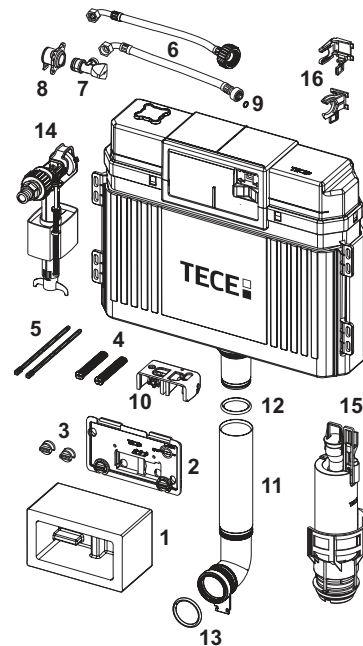

Виготовлений до: березня 2021

№	Артикул	Назва	К 1
1	9820027	Система захисту інспекційного отвору	1 шт.
2	9820017	Захист від бризок, в зборі	1 шт.
3	9820018	Затискні гвинти	1 шт.
4	9820019	Монтажні стрижні (2003–2020)	1 шт.
5	9820022	Комплект штовхачів (2003–2020)	1 шт.
6	9820026	Армований шланг 3/8" (до 2019 р.)	1 шт.
	9820374	Армований шланг М 30 (з 2020 р.)	1 шт.
7	9820013	Кутовий клапан	1 шт.
8	9820012	З'єднання для підключення бачка	1 шт.
9	9820025	Ущільнювальне кільце	1 шт.
10	9820016	Блок активації	1 шт.
11	9820011	Зливний патрубок з ущільнювальним кільцем, довжина 269 мм, для цегляних стін	1 шт.
	9820331	Довгий зливний патрубок, довжина 369 мм	1 шт.
12	9820014	Ущільнювальне кільце	1 шт.
13	9820015	Ущільнення зливної труби	1 шт.
14	9820353	Наповнюючий клапан F 10, універсальний	1 шт.
15	9820223	Зливний клапан А 2	1 шт.
16	9820372	Тримач наповнюючого клапана для бачка Uni (17 мм, 3/8", до 2019 р.)	1 шт.
	9820373	Тримач наповнюючого клапана для бачка Uni (27 мм, М 30, з 2020 р.)	1 шт.