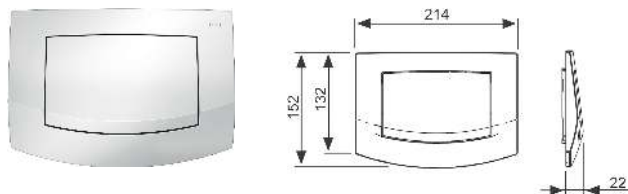

Колір	Артикул		К 1	К 2
Глянцевий білий	9240100	Розпродаж	1 шт.	10 шт.
Білий, антибактеріальний	9240140	Розпродаж	1 шт.	10 шт.
Хром матовий	9240125	Розпродаж	1 шт.	10 шт.
Хром глянцевий	9240126	Розпродаж	1 шт.	10 шт.