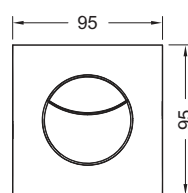

Панель змиву для унітаза – TECEflushpoint

TECEflushpoint пневматичний дистанційний активатор для системи подвійного змиву, повний монтажний комплект, з квадратною кришкою

Пневматичний активатор для бачків TECE для дистанційної активації в поєднанні з механічною панеллю змиву TECE або інспекційною панеллю. Для використання в конструкціях сухого монтажу, суцільній стіні або в меблях.

Розміри (Ш x В x Г): 95 x 95 x 5 мм

Комплект поставки: надплоска квадратна зовнішня пластикова панель із дизайнерським оздобленням, велика й маленька пластикові кнопки, пневматичний активатор змиву

Увага!

Використовується лише в комбінації з комплектом прихованого монтажу для дистанційної активації змиву TECEflushpoint pneumatic, арт. 9240976 або з бачком Osta арт. 9240977 (купується додатково).