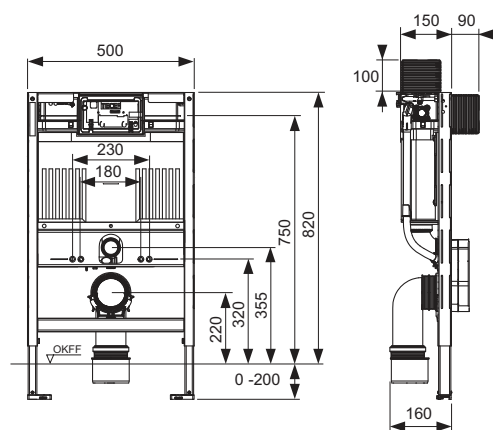

Додатково купується:

- Панель змиву для унітазу (див. Панелі змиву)
- Лоток для гігієнічних таблеток (опціонально, лише для фронтальної активації)
- Повний монтажний комплект для встановлення універсального унітазу-біде, висота 820 мм

Примітка:

Якщо використовується унітаз зі зменшеною монтажною висотою (відстань від середини шпильки до нижньої кромки опорної поверхні унітазу не перевищує 18 см), наприклад, V & V Memento, Subway 2.0 необхідно встановити комплект опор (арт. 9041029) в нижній частині конструкції модуля.

Увага!

Якщо панель змиву встановлена спереду бачка зі зменшеною монтажною висотою, і якщо використовується компактний санфаянс, кришка унітазу може самовільно падати. Для компактних санфаянсів рекомендується використовувати лише панель змиву з горизонтальною активацією.

Артикул	К 1	К 2	К 3
9300380	1 шт.	10 шт.	60 шт.