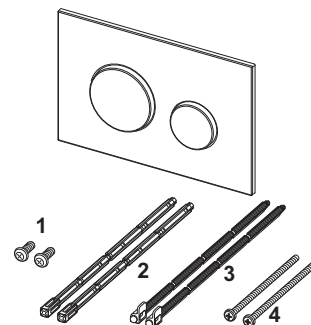

Панель змиву для унітаза – Запчастини

TECEloop пластикова панель змиву для унітаза для системи подвійного змиву

№	Артикул	Назва	К 1
1	9820263	Кріпильні гвинти (2003–2020)	1 шт.
2	9820022	Комплект штовхачів (2003–2020)	1 шт.
3	9820498	Комплект штовхачів «easy fit» (з 2021)	1 шт.
4	9820497	Монтажні гвинти «easy fit» (з 2021)	1 шт.