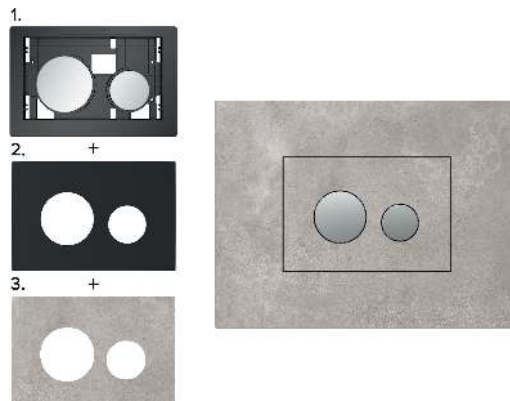

Панель змиву для унітаза – TECEloop

TECEloop основа для облицювання плиткою

Новинка

Основа для панелей змиву TECEloop для фронтальної або верхньої активації, для облицювання плиткою. Для поєднання з клавішами змиву з модульної системи TECEloop. Підходить для монтажу врівень зі стіною поєднанні з монтажною рамкою (наприклад, 9240649). Сумісний з лотком для гігієнічних таблеток.

Розміри (Ш x В x Г): 216 x 145 x 6 мм

Блок активації та монтажна рамка не входять до комплекту.

Блок активації (1.) + основа для плитки (2.) + плитка (3.) = оздоблена стіна з рамкою для монтажу врівень