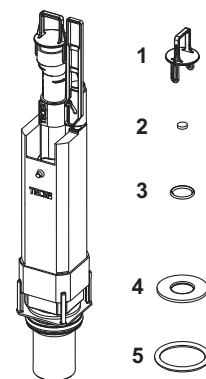

9820561 – ТЕСЕ наповнюючий клапан А 5

№	Артикул	Назва	К 1
1	9820564	Скоба великого змиву клапана А 5	1 шт.
2	9820275	Додаткова вага для змивних клапанів А 3 та А 5	1 шт.
3	9820446	Ущільнювальне з'єднувальне кільце змивного клапана А 3 і А 5 (10 шт.)	1 шт.
4	9820161	Ущільнююча прокладка А 3 та А 5	1 шт.
5	9820220	Ущільнювальне кільце корзини змивного клапана А 3 та А 5	1 шт.