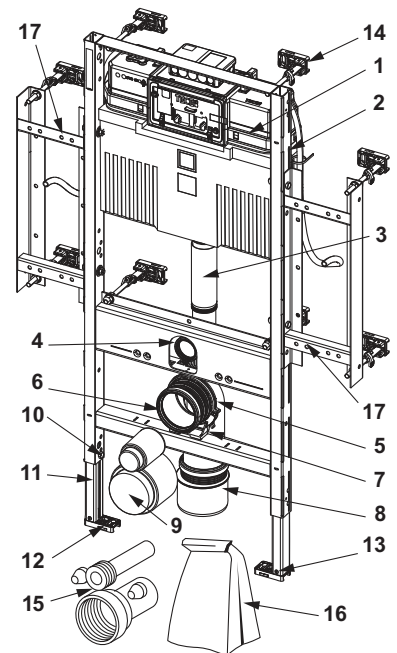

9300381 – TECEprofil модуль для унітазу Geronto з бачком Uni, налаштування монтажної висоти унітазу для висоти сидіння 48 см згідно німецького стандарту DIN 18040-1, монтажна висота 1120 мм

№	Артикул	Назва	К 1
1	9820103	Бачок Uni 1120 мм	1 шт.
2	9820040	Комплект для підключення змивного бачка Uni	1 шт.
3	9820011	Зливний патрубок з ущільнювальним кільцем, довжина 269 мм, для цегляних стін	1 шт.
4	9820015	Ущільнення змивної труби	1 шт.
5	9820134	Каналізаційне коліно DN 90 (ПП)	1 шт.
6	9820139	Ущільнювач для каналізаційного коліна DN 90	1 шт.
7	9820348	Тримач каналізаційної гофри в зборі, монтаж на перемичці внизу (з 04.2017)	1 шт.
8	9820136	Перехідник DN 90/DN 100 (ПП)	1 шт.
9	9820312	Заглушка для зливного патрубку і каналізаційного коліна для унітазу	1 шт.
10	9820447	Пристрій блокування стійки зі сталеву пружиною	1 шт.
11	9820335	Стойка модуля з С-профілю	1 шт.
12	9820332	Стойка модуля із затискачем, ліва	1 шт.
13	9820333	Стойка модуля із затискачем, права	1 шт.
14	9380014	Кріплення модуля з функцією швидкої фіксації	1 шт.
15	9820057	Комплект з'єднань для унітаза DN 90	1 шт.
16	9820043	Комплект для застінного модуля	1 шт.
17	9820437	Комплект опорної рамки (до вересень 2021 р.)	1 шт.
	9820655	Комплект опорної рами (з 10/2022)	1 шт.