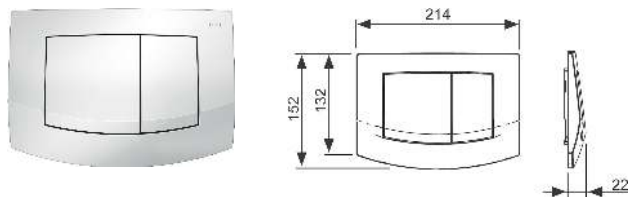

Товщина стіни повинна бути не менше 30 мм!

Артикул	К 1
9030029	1 шт.

Панель змиву для унітаза – ТЕСЕambia

ТЕСЕambia панель змиву для унітаза для системи подвійного змиву

Панель змиву для бачків ТЕСЕ для фронтальної або верхньої активації.
Пластикова панель змиву, кнопки з гумовими вставками з обох сторін.
Вкл. комплект штовхачів та елементи кріплення. Сумісний з контейнером для гігієнічних таблеток.
Розміри (Ш x В x Г): 214 x 152 x 22 мм