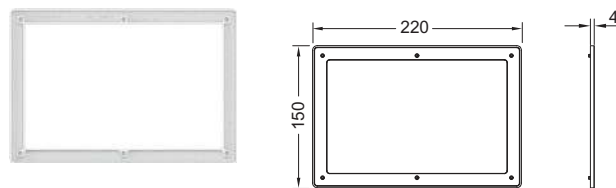

Артикул	К 1
9240442	1 шт.

Панель змиву для унітаза – TECESolid

TECESolid просторова рамка

Встановлюється з панеллю змиву TECESolid, або можна використовувати у якості проміжної просторової рамки.

Розміри (Ш x В x Г): 220 x 150 x 4 мм