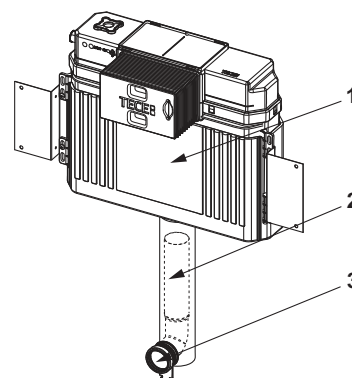

9041308 – ТЕСЕbox змивний бачок Упі з монтажною пластиною, монтажна висота 1060 мм

№	Артикул	Назва	К 1
1	9820103	Бачок Упі 1120 мм	1 шт.
2	9820011	Зливний патрубок з ущільнювальним кільцем, довжина 269 мм, для цегляних стін	1 шт.
3	9820015	Ущільнення змивної труби	1 шт.