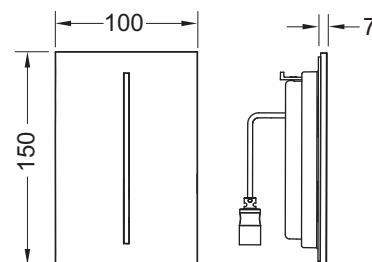

Комплект поставки:

- Плоска лицьова панель із сенсорною областю
- Елементи кріплення

Підходить для монтажу врівень зі стіною за допомогою рамки TECEfilo.
Розміри (Ш x В x Г): 100 x 150 x 7 мм

Увага!

- Клапан замовляється окремо.
- Монтажна рамка не входить у комплект поставки.