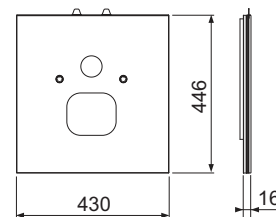

TECElux – Скляні панелі

TECElux скляна панель для унітазів-біде TECE

Нижня скляна панель для поєднання з унітазом із функцією біде TECE, що включає комплект звукоізоляції та армовані шланги для підключення гарячої та холодної води до звичайних кутових кранів.

Розміри (В x Ш x Г): 446 x 430 x 16 мм

Примітка:

Для монтажу з кутовими клапанами, підготовленими на місці.

Колір	Виставкові зразки	Артикул	К 1	К 2
Поліроване біле скло	—	9650109	1 шт.	20 шт.
Поліроване чорне скло	—	9650110	1 шт.	20 шт.

TECElux лицьова панель для стандартних унітазів

Нижня лицьова панель для унітазу з монтажною відстанню 180 мм, вкл. комплект звукоізоляції.

Розміри (В x Ш x Г): 446 x 430 x 16 мм