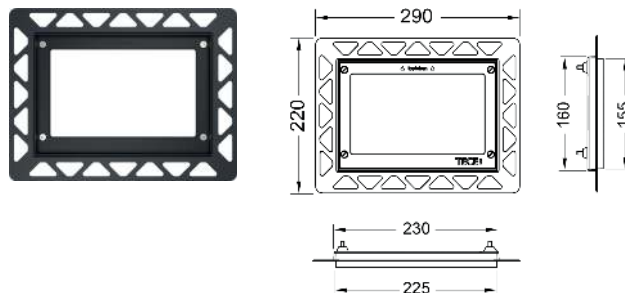

Панель змиву для унітаза – TECESquare

TECE монтажна рамка для настінних панелей змиву

Монтажний комплект для встановлення скляних панелей змиву TECElloor, пластикових панелей змиву TECElloor, TECVelvet, скляних панелей змиву TECESquare, TECElux Mini, а також TECEnow врівень зі стіною. Регульована по глибині рамка для оздоблення стіни товщиною 5–18 мм (для оздоблення товщиною 18–33 мм з регулюючим болтом – арт. 9820181). У комплект входять інструменти для демонтажу панелі змиву.

Монтажна рамка встановлюється до вкладання плитки!

Увага!

Підходить для туалетних модулів для стін сухого монтажу; а також для монтажу в цегляну кладку у поєднанні з системою захисту інспекційного отвору TECExbox (арт. 9030029). Щоб краї були рівними, використовуйте водоструменевий різак для підготовки плитки.