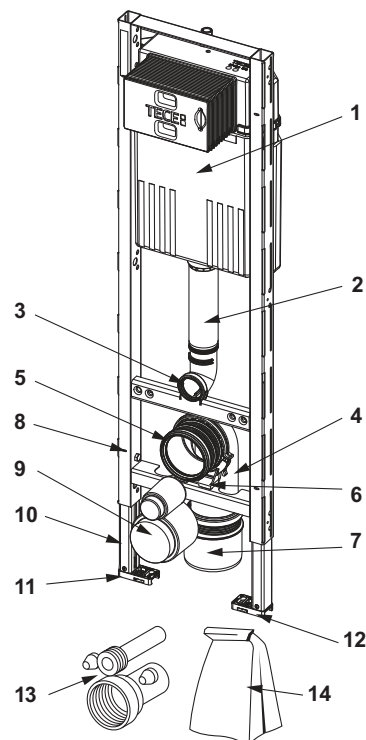

9300600 – TECEprofil застінний модуль із бачком Compact 320, монтажна висота 1120 мм

№	Артикул	Назва	К 1
1	9820107	Бачок Compact 320	Новинка 1 шт.
2	9820668	Зливний патрубок	Новинка 1 шт.
3	9820015	Ущільнення змивної труби	1 шт.
4	9820134	Каналізаційне коліно DN 90 (ПП)	1 шт.
5	9820139	Ущільнювач для каналізаційного коліна DN 90	1 шт.
6	9820348	Тримач каналізаційної гофри в зборі, монтаж на перемичці внизу (з 04.2017)	1 шт.
7	9820136	Перехідник DN 90/DN 100 (ПП)	1 шт.
8	9820447	Пристрій блокування стійки зі сталеву пружиною	1 шт.
9	9820312	Заглушка для зливного патрубку і каналізаційного коліна для унітазу	1 шт.
10	9820335	Стойка модуля з С-профілю	1 шт.
11	9820332	Стойка модуля із затискачем, ліва	1 шт.
12	9820333	Стойка модуля із затискачем, права	1 шт.
13	9820057	Комплект з'єднань для унітаза DN 90	1 шт.
14	9820494	Комплект	Новинка 1 шт.