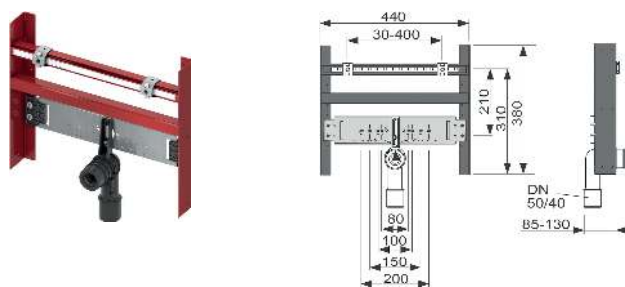

Артикул	К 1	К 2	К 3
9510003	1 шт.	10 шт.	42 шт.