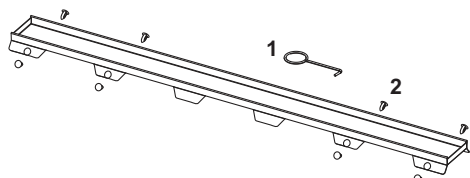

№	Артикул	Назва	К 1
1	668014	Гачок	1 шт.
2	668016	Дистанційна скоба	10 шт.