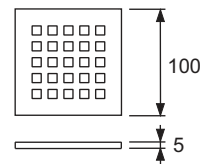

- Розміри = 100 x 100 мм (зовнішні розміри)
- Полірована поверхня
- Клас навантаження L15 (до 1500 кг)
- Опір ковзанню - група «Б» для вологих зон, передбачених для перебування босоніж, відповідно до DIN 51097