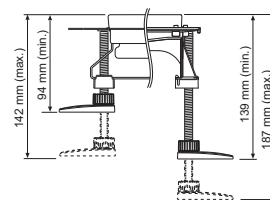

- 4 х монтажні опори зі звукоізоляційним ковпачком та елементами кріплення

Версія	Артикул	К 1	К 2
94–142 мм	660003	1 компл	45 компл
139–187 мм	660004	1 компл	30 компл

TECEdrainline/TECEdrainprofile комплект протипожежного захисту – FireStop EI 120 DN 50