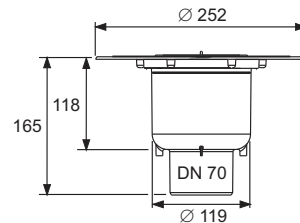

TECEdrainpoint S – Зливні отвори

TECEdrainpoint S DN 70, дренажний трап, вертикальний, з універсальним фланцем Seal System*

Дренажний трап для підлоги TECEdrainpoint S DN 70, вертикальний, стандартний, виготовлений з пластику (PP), випробуваний відповідно до EN 1253.

- З універсальним фланцем для з'єднання композитної гідроізоляції згідно DIN 18534 або затискних фланцевих з'єднань
- Зі знімним гідрозатвором
- Висота гідрозатвору = 50 мм

Пропускна здатність сифону згідно EN 1253 при рівні води 10/20 мм над зливною решіткою:

- При мінімальній висоті монтажу верхньої вставки: 0,47/1,81 л/с
- Максимальна висота від верхньої вставки сифону: 0,63/1,84 л/с

До комплекту входить захисний ковпачок, захисна плівка, що запобігає потраплянню пилу та будівельного сміття під час монтажу, та інструкція.

Вимоги до монтажного отвору:

Діаметр 122 мм

Додатково купується (залежно від типу гідроізоляції):

- Гідроізоляційна манжета Seal System для виконання випробуваного та сертифікованого з'єднання з композитною гідроізоляцією
- Комплект затискних кілець та гідроізоляційна манжета для кріплення фланцевих з'єднань

Примітка:

Пропускна здатність сифону, вказана для верхньої вставки і до декоративної решітки 150 мм (арт. 3660003), інші значення пропускної здатності сифону див. у відповідному розділі.

Артикул	К 1
3603600	1 шт.