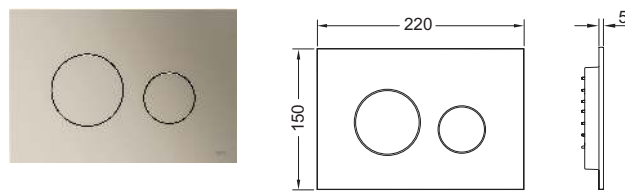

Інформація про зразки доступна в розділі «Виставкові зразки».

TECEloop пластикова панель змиву для бачка для системи подвійного змиву

Панель змиву для бачків TECE, для активації спереду або зверху. Надплоскі пластикові панелі змиву з гумовими вставками на клавішах змиву, включно з комплектом штовхачів і елементом кріплення. Підходить для настінного встановлення разом із монтажною рамкою для панелей змиву й просторовою рамкою TECE. Сумісна із лотком для гігієнічних таблеток.
Розміри (Ш x В x Г): 220 x 150 x 5 мм