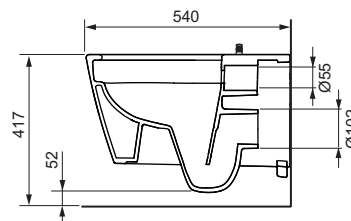

Характеристики керамічного унітаза:

- Підвісний зливний унітаз з об'ємом змиву 6 і 4,5 л
- Технологія вихрового змиву (ретельний і тихий змив)
- Технологія Sera clean (спеціальне покриття поверхні для легкого очищення)
- Компактний дизайн: виступ 540 мм, монтажна відстань 180 мм
- Приховане настінне кріплення та приховане підведення води
- Безобідковий унітаз із інтегрованим захистом від бризок
- Технологія попередньої фіксації: заводське кріплення для сидіння унітаза, що не дає сидінню та кришці хитатися (сумісне з усіма сидіннями для унітазів-біде ТЕСЕ)
- Матеріал: біла кераміка
- Оптимальний із погляду на гігієну керамічний дизайн
- Сертифіковано за стандартом EN 997
- Розміри (Ш x В x Г): 368 x 365 x 540 мм

Замовляйте окремо:

- Кришка унітаза ТЕСЕ з кришкою CLASSIC (арт. 9700600)
- Кришка унітаза ТЕСЕ з кришкою SLIM (арт. 9700603)

Примітка:

Для використання функції біде необхідно встановити підключення холодної води з кутовим клапаном (див. комплекти для модернізації). У поєднанні з ТЕСЕlux слід вибрати нижню скляну панель для кріплення, арт. 9650109 або 9650110.