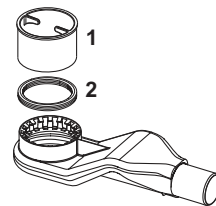

TECEdrainline – Запчастини

TECEdrainline кутовий дренажний канал з гідроізоляційною стрічкою Seal System

№	Артикул	Назва	К 1
1	668012	Ущільнення стакану гідрозатвора	1 шт.
2	668013	Ущільнення між каналом і зливом, до 2015 р.	1 шт.

TECEdrainline дренажний канал для натурального каменю з комплектом гідроізоляції Seal System та вставкою з нержавіючої сталі в комплекті

№	Артикул	Назва	К 1
1	668012	Ущільнення стакану гідрозатвора	1 шт.
2	668013	Ущільнення між каналом і зливом, до 2015 р.	1 шт.
3	668014	Гачок	1 шт.
4	668016	Дистанційна скоба	10 шт.
5	668026	Підтримуюча пластина для дренажного каналу з натурального каменю, 700 мм	1 шт.
	668027	Підтримуюча пластина для дренажного каналу з натурального каменю, 800 мм	1 шт.
	668028	Підтримуюча пластина для дренажного каналу з натурального каменю, 900 мм	1 шт.
	668029	Підтримуюча пластина для дренажного каналу з натурального каменю, 1000 мм	1 шт.
	668030	Підтримуюча пластина для дренажного каналу з натурального каменю, 1200 мм	1 шт.
	668031	Підтримуюча пластина для дренажного каналу з натурального каменю, 1500 мм	1 шт.

650004 – TECEdrainline надплоский сифон, боковий сифон DN 40

№	Артикул	Назва	К 1
1	668025	Стакан гідрозатвора (висота = 25 мм) для надплоского сифону	1 шт.
2	668032	Ущільнення між каналом і сифоном із затискачем, з 2015 року	1 шт.