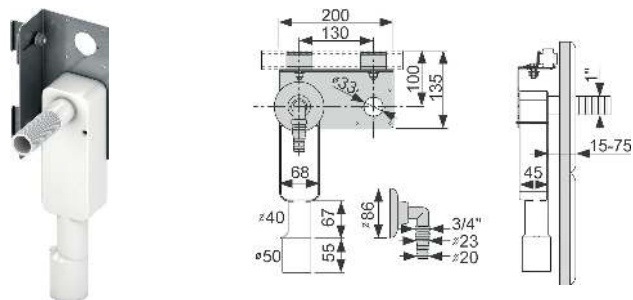

Додатково купується:

- Кутники настінні TECEflex 16 x 1/2", TECElogo 16 x 1/2" або TECElogo-Push 20 універсальне з'єднання x 1/2"

Артикул	К 1	К 2
9020036	1 шт.	2 шт.

TECEprofil монтажне з'єднання

Для розміщення окремого підключення до опорної конструкції TECEprofil.