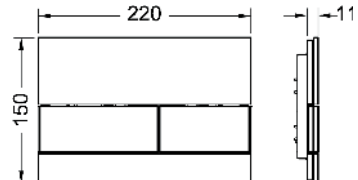

Колір	Виставкові зразки	Артикул	К 1	К 2
Поліроване біле скло, поліровані білі кнопки	Так	9240800	1 шт.	10 шт.
Поліроване біле скло, кнопки з матової нержавіючої сталі (не залишає відбитків пальців)	Так	9240801	1 шт.	10 шт.
Поліроване біле скло, хромовані глянцеві кнопки	Так	9240802	1 шт.	10 шт.
Поліроване чорне скло, кнопки з матової нержавіючої сталі (не залишає відбитків пальців)	Так	9240806	1 шт.	10 шт.
Поліроване чорне скло, глянцеві хромовані кнопки	Так	9240807	1 шт.	10 шт.
Поліроване чорне скло, поліровані чорні кнопки	Так	9240809	1 шт.	10 шт.

Інформація про зразки доступна в розділі «Виставкові зразки».