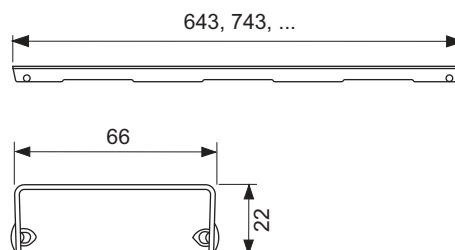

Дизайн «quadratum»