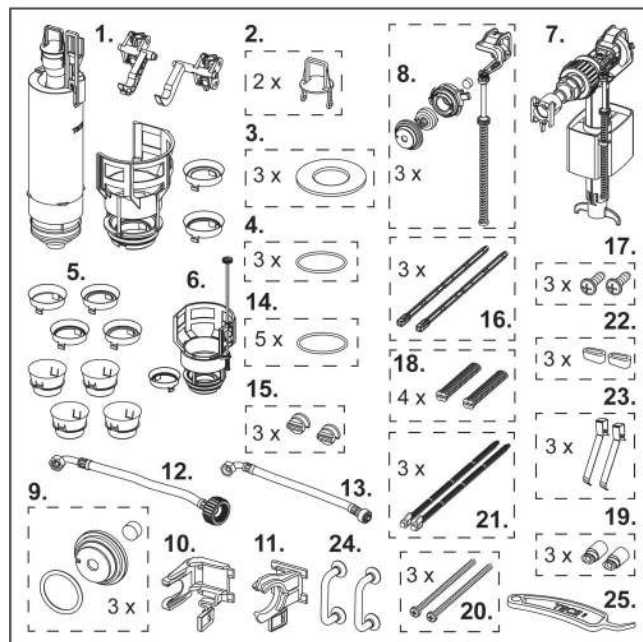

ТЕСЕbox – Комплект запасних частин

ТЕСЕ комплект запасних частин для бачка Uni

Пластиковий комплект запасних частин для змивного бачка Uni.

№	Артикул	Назва	Кількість
1	9820223	Зливний клапан А 2	1
2	9820222	Скоба клапану	2
3	9820233	Прокладка (змивний клапан)	3
4	9820005	Ущільнювальне кільце (корзина клапана)	3
5	9820337	Комплект редукційних кілець для зливних бачків Uni та Base	1
6	9820670	Корзина клапана з регульованим обмежувачем змиву	1
7	9820353	Наповнючий клапан F 10, універсальний	1
8	9820382	Наповнючий клапан F 10, комплект важеля клапана	3
9	9820383	Наповнючий клапан F 10, комплект ущільнень	3
10	9820372	Тримач наповнюючого клапана для бачка Uni (17 мм, 3/8", до 2019 р.)	1
11	9820373	Тримач наповнюючого клапана для бачка Uni (27 мм, М 30, з 2020 р.)	1
12	9820374	Армований шланг М 30 (з 2020 р.)	1
13	9820026	Армований шланг 3/8" (до 2019 р.)	1
14	9820025	Ущільнювальне кільце	5
15	9820018	Затискні гвинти	3
16	9820022	Комплект штовхачів (2003–2020)	3
17	9820263	Кріпильні гвинти (2003–2020)	3
18	9820019	Монтажні стрижні (2003–2020)	4
19	9820496	Кріплення «easy fit» (з 2021)	3
20	9820497	Монтажні гвинти «easy fit» (з 2021)	3
21	9820498	Комплект штовхачів «easy fit» (з 2021)	3
22	9820024	Гумовий амортизатор, два в комплекті	3
23	9820020	Пружини натискних клавіш, дві в комплекті	3
24	9820180	Ручки з присосками	1
25	9820390	Ключ для демонтажу та програмування	1

Артикул	К 1
9820000	1 шт.