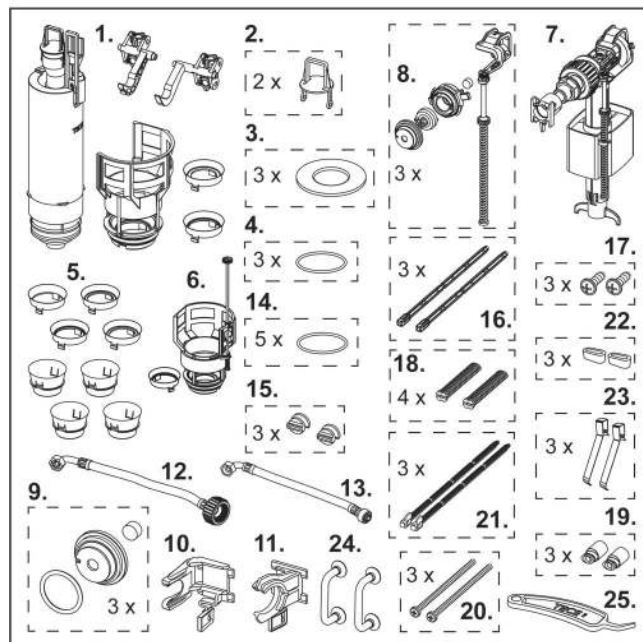

TECE комплект запасних частин для бачка Uni

Пластиковий комплект запасних частин для змивного бачка Uni.

№	Артикул	Назва	Кількість
1	9820223	Зливний клапан А 2	1
2	9820222	Скоба клапану	2
3	9820233	Прокладка (змивний клапан)	3
4	9820005	Ущільнювальне кільце (корзина клапана)	3
5	9820337	Комплект редукційних кілець для зливних бачків Uni та Base	1
6	9820670	Корзина клапана з регульованим обмежувачем змиву	1
7	9820353	Наповнючий клапан F 10, універсальний	1
8	9820382	Наповнючий клапан F 10, комплект важеля клапана	3
9	9820383	Наповнючий клапан F 10, комплект ущільнень	3
10	9820372	Тримач наповнюючого клапана для бачка Uni (17 мм, 3/8", до 2019 р.)	1
11	9820373	Тримач наповнюючого клапана для бачка Uni (27 мм, М 30, з 2020 р.)	1
12	9820374	Армований шланг М 30 (з 2020 р.)	1
13	9820026	Армований шланг 3/8" (до 2019 р.)	1
14	9820025	Ущільнювальне кільце	5
15	9820018	Затискні гвинти	3
16	9820022	Комплект штовхачів (2003–2020)	3
17	9820263	Кріпильні гвинти (2003–2020)	3
18	9820019	Монтажні стрижні (2003–2020)	4
19	9820496	Кріплення «easy fit» (з 2021)	3
20	9820497	Монтажні гвинти «easy fit» (з 2021)	3
21	9820498	Комплект штовхачів «easy fit» (з 2021)	3
22	9820024	Гумовий амортизатор, два в комплекті	3
23	9820020	Пружини натискних клавiш, дві в комплекті	3
24	9820180	Ручки з присосками	1
25	9820390	Ключ для демонтажу та програмування	1

Санітарні модулі

Артикул	К 1
9820000	1 шт.