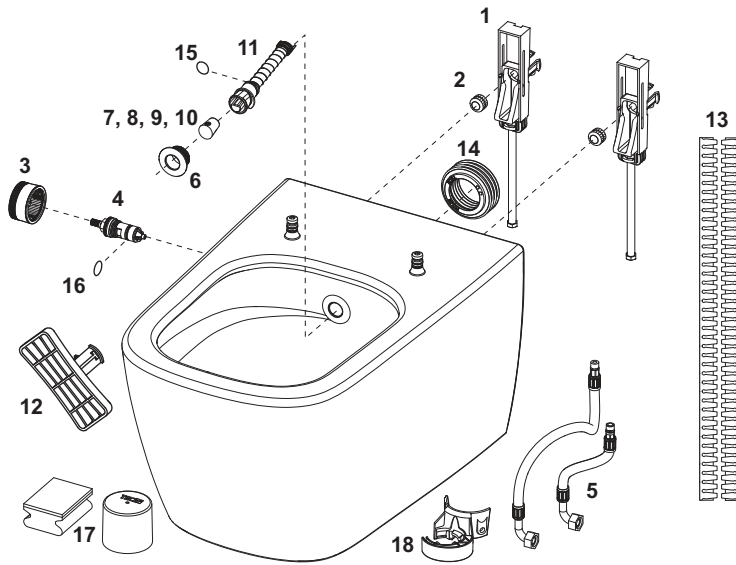

9700207 – ТЕСЕпо унітаз-біде, холодна вода

№	Артикул	Назва	К 1
1	9820356	Приховане кріплення	1 шт.
2	9820357	Гайка з фаскою (2 х) для прихованого кріплення	1 шт.
3	9700606	Поворотна ручка, чорний матовий	Новинка 1 шт.
	9700608	Поворотна ручка, матова нерж. сталь	Новинка 1 шт.
4	9820469	Керамічний картридж із захистом відповідно до EN 17 17	1 шт.
5	9820471	Армовані шланги (з 2021 р.)	1 шт.
6	9820364	Декоративна вставка, білий	1 шт.
7	9820403	Душовий ковпачок (3 х) «стандарт» 75°, білий	1 шт.
8	9820404	Душовий ковпачок (3 х) «стандарт» 90°, білий	1 шт.
9	9820405	Душовий ковпачок (3 х) «середній» 90°, білий	1 шт.
10	9820406	Душовий ковпачок (3 х) «малий» 90°, білий	1 шт.
11	9820363	Комплект душового штоку, білий	1 шт.
12	9820422	Інструмент для демонтажу душового штоку	1 шт.
13	9820351	Звукоізоляційна стрічка	1 шт.
14	9820484	Ущільнення для з'єднання зливного патрубку	1 шт.
15	9820585	Ущільнювальне кільце для тримача пружини душової ручки	1 шт.
16	9820586	Ущільнювальне кільце для захисного пристрою, EN 1717	1 шт.
17	9700605	Набір для чищення душового штоку	Новинка 1 шт.
18	9820697	Скоба для набору для чищення	Новинка 1 шт.