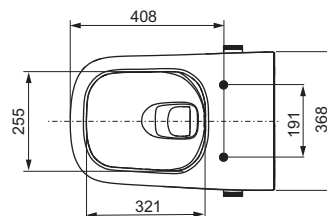

- Підвісний унітаз для об'єму змиву 6 і 4,5 л
- Технологія вихрового змиву (ретельний і тихий змив)
- Технологія Sera clean (спеціальне покриття поверхні для легкого очищення)
- Компактний дизайн: виступ 540 мм, монтажна відстань 180 мм
- Приховане настінне кріплення та приховане підведення води
- Безобідковий унітаз з інтегрованим захистом від бризок
- Технологія попередньої фіксації: заводське кріплення для сидіння унітаза, що не дає сидінню та кришці хитатися (сумісне з усіма сидіннями для унітазів-біде TECE)
- Матеріал: біла кераміка
- Оптимальний із погляду на гігієну керамічний дизайн
- Сертифіковано за стандартом EN 997
- Розміри (Ш x В x Г): 368 x 365 x 540 мм

Комплект поставки:

- Унітаз, включно з прихованим кріпленням
- Попередньо змонтовані дизайнерські поворотні ручки з матової нержавіючої сталі
- Армвані шланги для підключення води до стандартних кутових кранів
- Звукоізоляція
- Інструмент для встановлення душового штоку
- Пристрій для видалення нальоту
- Коробка для очищення

Замовляйте окремо:

- Сидіння для унітаза TECE з кришкою CLASSIC (арт. 9700600)
- Сидіння для унітаза TECE з кришкою SLIM (арт. 9700603)

Примітка:

Для функції біде необхідно попередньо встановити на місці підключення гарячої та холодної води з кутовими кранами (див. комплекти для модернізації).

У поєднанні з TECElux необхідно вибрати нижню скляну панель для кріплення, арт. 9650109 або 9650110.

Артикул		К 1	К 2	К 3
9700205*	Новинка	1 шт.	4 шт.	8 шт.