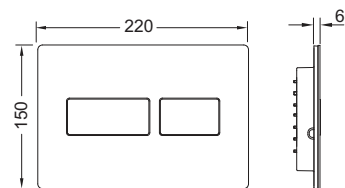

Примітка:

В цегляних конструкціях слід забезпечити мінімальну товщину оздоблення стіни — 26 мм!