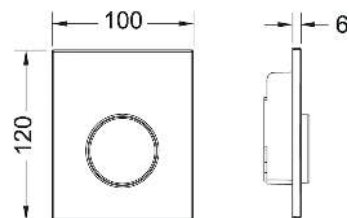

Колір	Виставкові зразки	Артикул	К 1	К 2
Глянцевий білий	Так	9242600	1 шт.	15 шт.
Глянцевий білий, хром глянцева клавіша	Так	9242627	1 шт.	15 шт.
Хром матовий	Так	9242625	1 шт.	15 шт.
Хром глянцевої	Так	9242626	1 шт.	15 шт.

Інформація про зразки доступна в розділі «Виставкові зразки».