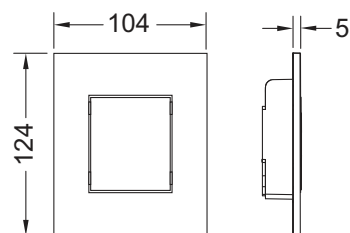

Панель змиву для пісуара – TECEnow

TECEnow панель змиву для пісуара з картриджем

Комплект для клапану змиву TECE U 1;
клапан змиву категорій 1,5 і 4 (EN 12541);
об'єм змиву налаштовується на 1, 2 або 4 літри;
мінімальний робочий тиск у системі водопостачання 0,5 бар.

Комплектація:

- Змивний картридж
- Надтонка пластикова панель змиву, товщина 5 мм
- Комплект штовхачів та елементи кріплення

Підходить для монтажу врівень зі стіною в поєднанні з монтажною рамкою для пісуару.

Розміри (Ш x В x Г): 104 x 124 x 5 мм

Монтажна рамка для встановлення панелі змиву для пісуара врівень зі стіною (арт. 9242649) не входить в комплект поставки.

Колір	Виставкові зразки	Артикул	К 1	К 2
Глянцевий білий	Так	9242400	1 шт.	15 шт.
Білий, антибактеріальний	—	9242405	1 шт.	15 шт.
Хром глянцевої	Так	9242401	1 шт.	15 шт.
Хром матовий	Так	9242402	1 шт.	15 шт.
Чорний глянець	—	9242403	1 шт.	15 шт.
Чорний матовий	—	9242406	1 шт.	15 шт.
Білий матовий	—	9242407	1 шт.	15 шт.

Інформація про зразки доступна в розділі «Виставкові зразки».

TECE монтажна рамка для встановлення пісуара врівень зі стіною

Монтажний комплект для встановлення скляних панелей змиву для пісуарів TECEnow/TECEloop/TECEsquare та для встановлення металевих панелей TECESquare врівень зі стіною сухого монтажу. Регульована по глибині рамка для оздоблення стіни товщиною 5–18 мм (для оздоблення товщиною 18–33 мм з регулюючим болтом – арт. 9820181). У комплект входять інструменти для демонтажу панелі змиву.

Встановлюється до вкладання плитки.

Увага! Для встановлення лише у стінах сухого монтажу!

Щоб краї були рівними, використовуйте водоструменевий різак для підготовки плитки.