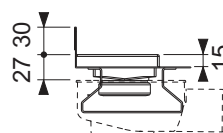

Прямий дренажний канал з вертикальним фланцем для монтажу в бетонній стяжці, з фланцем і гідроізоляційною стрічкою Seal System для створення випробуваного та сертифікованого з'єднання душового каналу TECEdrainline з композитною гідроізоляцією.

Комплект поставки:

- Дренажний канал із полірованої нержавіючої сталі, матеріал 1.4301 (304)
- Гідроізоляційна стрічка Seal System з покриттям для нанесення рідкої гідроізоляції
- Елементи кріплення для приєднання комплекту опор (опція) та монтажу в стяжку
- Центральний отвір для підключення сифона,
- Ухил до центру для поліпшення зливу води й ефекту самоочищення
- Ущільнювальна манжета

Довжина без облицювання з фланцем = 711, 811, ... mm

Видима довжина

після монтажу = 651, 751, ... mm

Ширина без облицювання з фланцем = 124 mm

Видима ширина

після монтажу = 69 mm

Монтажна висота до рівня чистової підлоги (залежно від моделі сифона):

- 67 мм для вертикального сифону
- 68,5 мм для надплоского сифону
- 95 мм для плоского сифону
- 120 мм для стандартного сифону

Увага! Не підходить для максимального сифону!

Додатково купується:

- Декоративна решітка або основа для укладання плитки
- Сифон
- Комплект опор (опціонально)
- Звукоізоляційний мат Drainbase (опціонально) для забезпечення відповідності вимогам за рівнем шуму згідно з DIN 4109 і захист від шуму (SSt) I–III рівнів згідно VDI 4100

Номінальна довжина	Загальна довжина L	Видима довжина після монтажу	Артикул	K 1	K 2
700 mm	711 mm	651 mm	600701	1 шт.	32 шт.
800 mm	811 mm	751 mm	600801	1 шт.	32 шт.
900 mm	911 mm	851 mm	600901	1 шт.	32 шт.
1000 mm	1011 mm	951 mm	601001	1 шт.	32 шт.
1200 mm	1211 mm	1151 mm	601201	1 шт.	32 шт.
1500 mm	1511 mm	1451 mm	601501	1 шт.	32 шт.

Довжина під замовлення, ексклюзивний дизайн

Ми з радістю виготовимо решітку необхідної довжини та конструкції під замовлення відповідно до ваших власних потреб. Відповідну форму замовлення можна завантажити на нашому веб-сайті та в нашій базі даних продукції. Ми повідомимо вам актуальні ціни після отримання вашого запиту. Термін доставки складає близько чотирьох-шести тижнів після затвердження та уточнення всіх деталей. Після затвердження індивідуальної довжини та облицювання, замовлення не підлягає скасуванню або поверненню.

Максимальна довжина під замовлення – 1500 мм.