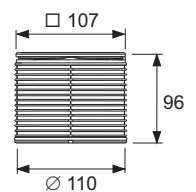

TECEdrainpoint S рамка решітки, нержавіюча сталь, 100 мм, в комплекті з декоративною решіткою «quadratum»

Комплект верхньої вставки, рамки з нержавіючої сталі та декоративної решітки «quadratum» 100 x 100 мм.

- Верхня вставка з пластику (ABS)
- Ущільнювальне кільце
- Зовнішній діаметр = 110 мм
- Регулювання висоти = 10–86 мм
- Рамка решітки виготовлена зі штампованої нержавіючої сталі, матеріал 1.4301 (304)
- Декоративна решітка «quadratum» зі штампованої нержавіючої сталі, матеріал 1.4301 (304), розміри 100 x 100 мм, полірована поверхня, клас навантаження L15 (до 1500 кг)
- Опір ковзанню - група «Б» для вологих зон, передбачених для перебування босоніж, відповідно до DIN 5 1097