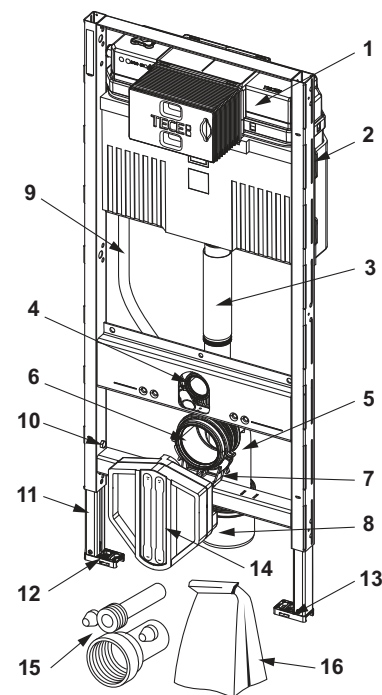

9300379 – ТЕСЕprofil застінний модуль з бачком Упі для універсального підключення унітазу-біде, монтажна висота 1120 мм

№	Артикул	Назва	К 1
1	9820103	Бачок Упі 1120 мм	1 шт.
2	9820040	Комплект для підключення змивного бачка Упі	1 шт.
3	9820011	Зливний патрубок з ущільнювальним кільцем, довжина 269 мм, для цегляних стін	1 шт.
4	9820015	Ущільнення змивної труби	1 шт.
5	9820134	Каналізаційне коліно DN 90 (ПП)	1 шт.
6	9820139	Ущільнювач для каналізаційного коліна DN 90	1 шт.
7	9820348	Тримач каналізаційної гофри в зборі, монтаж на перемичці внизу (з 04.2017)	1 шт.
8	9820136	Перехідник DN 90/DN 100 (ПП)	1 шт.
9	9820569	Кріпильні кліпси та короб	1 шт.
10	9820447	Пристрій блокування стійки зі сталеву пружиною	1 шт.
11	9820335	Стійка модуля з С-профілю	1 шт.
12	9820332	Стійка модуля із затискачем, ліва	1 шт.
13	9820333	Стійка модуля із затискачем, права	1 шт.
14	9820568	З'єднувальний короб для унітаза	1 шт.
15	9820057	Комплект з'єднань для унітаза DN 90	1 шт.
16	9820043	Комплект для застінного модуля	1 шт.