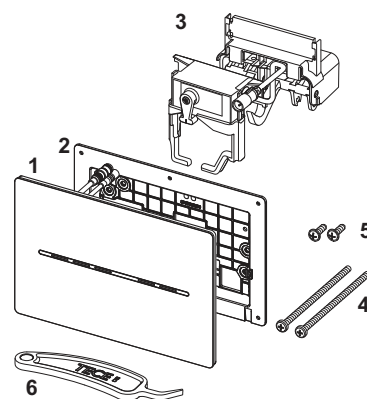

TECESolid електроніка для унітаза з безконтактною активацією, живлення від електромережі 12 В

№	Артикул	Назва	К 1
1	9820475	Лицьова панель, хром глянцева	1 шт.
	9820476	Лицьова панель, біла глянцева	1 шт.
	9820477	Лицьова панель, біла матова	1 шт.
	9820474	Лицьова панель, нержавіюча сталь (не залишає відбитків пальців)	1 шт.
2	9820426	Монтажна рамка	1 шт.
3	9820493	Сервомотор для змивного бачка TECE	1 шт.
4	9820497	Монтажні гвинти «easy fit» (з 2021)	1 шт.
5	9820263	Кріпильні гвинти (2003–2020)	1 шт.
6	9820390	Ключ для демонтажу та програмування	1 шт.