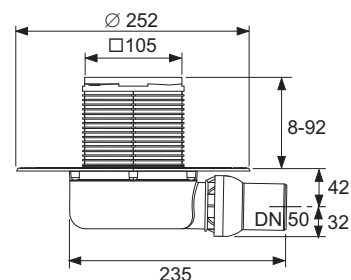

Артикул	К 1
3601105	1 шт.