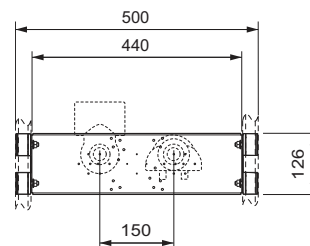

TECEprofil – З'єднання для фітінгів

TECEprofil монтажна пластина для зовнішніх фітінгів у поєднанні з гігієнічним блоком TECE

Перемичка з оцинкованої сталі для кріплення зовнішніх фітінгів в поєднанні з гігієнічним блоком TECE, включаючи елементи кріплення до профілю TECEprofil.

Додатково купується:

- Гігієнічна коробка TECE
- З'єднувальний перехідник для гігієнічної коробки TECE
- Подвійний настінний кутник U
- Ізоляційна коробка TECE для подвійного настінного кутника U