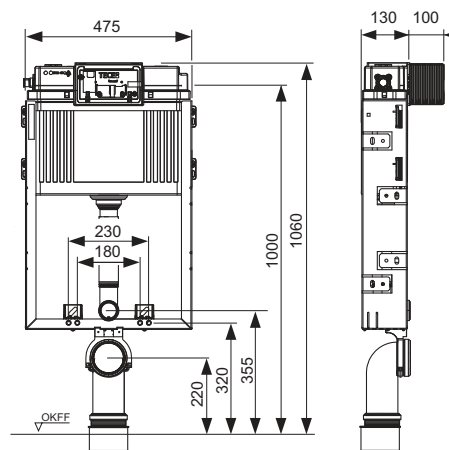

Комплект поставки:

- Сталева рама, оцинкована
- Дві шпильки М 12 з гайками, монтажна відстань 180 або 230 мм
- Каналізаційне коліно DN 90 та перехідник DN 90/100 з ПП
- Перехідник також підходить для горизонтального монтажу
- Комплект захисних заглушок та патрубків для підключення унітазу DN 90

Додатково купується:

- Панель змиву для унітазу (див. Панелі змиву)
- Монтажні опори, арт. 9030024 (опціонально)
- Лоток для гігієнічних таблеток (опціонально)
- Комплект підключення для унітазів TECE із функцією біде, для цегляної кладки (опція)

Примітка:

Ідеально підходить для монтажу кількох модулів на одному рівні за допомогою кутових кріплень та профілю TECEprofil як засобу вирівнювання.

Артикул	К 1	К 2	К 3
9370300	1 шт.	10 шт.	60 шт.