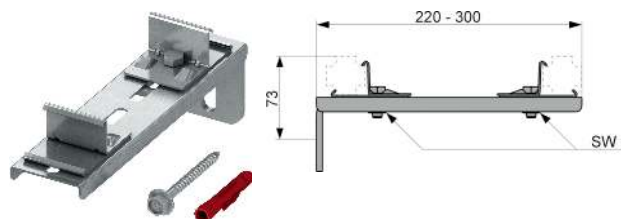

Артикул	К 1	К 2
9030013	2 шт.	10 шт.