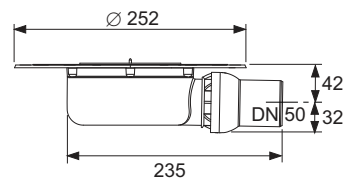

TECEdrainpoint S – Зливні отвори

TECEdrainpoint S DN 50, дренажний трап, низький, з універсальним фланцем Seal System, без входу*

Дренажний трап TECEdrainpoint S DN 50, горизонтальний, надплоский, виготовлений із пластику (ПП).

- З універсальним фланцем для з'єднання композитної гідроізоляції відповідно до стандарту DIN 18534 або клейові фланцеві з'єднання
- Зі з'єднувальним перехідником
- Зі з'ємним мембранним гідрозатвором
- Знижений рівень гідрозатвору = 27 мм

Пропускна здатність сифону відповідно до стандарту EN 1253, якщо набрана висота над решіткою становить 10/20 мм:

- Для мінімальної висоти верхньої вставки сифону: 0,52/0,61 л/с
- Для максимальної висоти верхньої вставки сифону: 0,69/1,12 л/с

У комплект поставки входять захисний монтажний ковпачок, захисна фольга для захисту під час встановлення та інструкції з монтажу.

Замовляються окремо залежно від типу гідроізоляції:

- Гідроізоляційна манжета для забезпечення з'єднання з композитною гідроізоляцією, яка незалежно протестована
- Комплект затискних кілець і підрізна гідроізоляційна манжета для затискного фланцевого з'єднання

Артикул	К 1
3601404	1 шт.

TECEdrainpoint S DN 50, дренажний трап, з горизонтальним відводом, з універсальним фланцем Seal System*

Дренажний трап TECEdrainpoint S DN 50 для терас і балконів, горизонтальний, екстра-плоский, виготовлений з пластику (PP).

- З універсальним фланцем для з'єднання композитної гідроізоляції згідно DIN 18534 або затискних фланцевих з'єднань
- Без гідрозатвору

Пропускна здатність сифону згідно EN 1253 при рівні води 10/20 мм над зливною решіткою:

- При мінімальній висоті монтажу верхньої вставки: 0,66/1,22 л/с
- Максимальна висота від верхньої вставки сифону: 0,50/1,51 л/с

До комплекту входить захисний ковпачок, захисна плівка, що запобігає потраплянню пилу та будівельного сміття під час монтажу, та інструкція.

Додатково купується (залежно від типу гідроізоляції):

- Гідроізоляційна манжета Seal System для виконання випробуваного та сертифікованого з'єднання з композитною гідроізоляцією
- Комплект затискних кілець та гідроізоляційна манжета для кріплення фланцевих з'єднань

Примітка:

Пропускна здатність сифону, вказана для верхньої вставки і декоративної решітки 100 мм (арт. 3660001), інші значення пропускної здатності сифону див. у відповідному розділі.