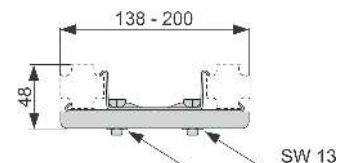

ТЕСЕprofil універсальний роз'єм

Для з'єднання профілю ТЕСЕprofil під будь-яким кутом. Попередньо зібраний блок з оцинкованої сталі.

Артикул	К 1	К 2
9018002	6 шт.	30 шт.