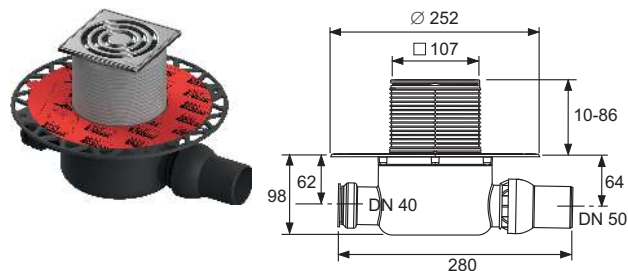

Комплект поставки:

- Корпус сифона DN 50, горизонтальний, пластик (ПП)
- З універсальним фланцем для виконання композитної гідроізоляції згідно з DIN 18534 або із затискними фланцевими з'єднаннями
- З інтегрованим кульовим шарніром
- З боковим впуском DN 40 із заглушкою
- Зі знімним двоступеневим мембранним гідрозатвором
- Гідрозатвор 50 мм і додаткова мембрана з ущільнювальною манжетою
- Пластикова (ABS) верхня вставка сифона з рамою решітки та ущільнювальним кільцем
- Рама решітки зі штампованої нержавіючої сталі, матеріал 1.4301 (304), для решітки розміром 100 x 100 мм
- Декоративна решітка TECEdrainpoint S зі штампованої нержавіючої сталі, матеріал 1.4301 (304), розміри 100 x 100 мм, полірована поверхня, клас навантаження K3 (до 300 кг)

Пропускна здатність сифона згідно з EN 1253 за рівня води 10–20 мм над решіткою:

- З мінімальною висотою верхньої вставки сифону: 0,54/0,85 л/с
- З максимальною висотою верхньої вставки сифона: 0,71/1,35 л/с

У комплект поставки входять захисний ковпачок, захисна фольга для захисту під час встановлення та інструкції з монтажу.

Додатково купується (залежно від типу гідроізоляції):

- Гідроізоляційна манжета Seal System для виконання випробуваного та сертифікованого з'єднання з композитною гідроізоляцією
- Комплект затискних кілець та гідроізоляційна манжета для кріплення фланцевих з'єднань

Артикул	К 1	К 2
3601202	1 шт.	10 шт.