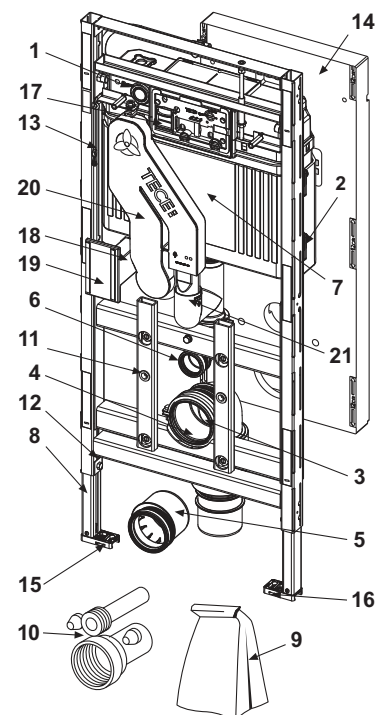

9600400 – TECElux застінний модуль 400, з можливістю регулювання висоти та системою фільтрації повітря, монтажна висота 1120 мм

№	Артикул	Назва	К 1
1	9820575	Змивний бачок Uni для модулів TECElux	1 шт.
2	9820040	Комплект для підключення змивного бачка Uni	1 шт.
3	9820317	Каналізаційне коліно DN 90 для стін сухого монтажу, з'єднувальна частина виготовлена з PE-HD	1 шт.
4	9820139	Ущільнювач для каналізаційного коліна DN 90	1 шт.
5	9820136	Перехідник DN 90/DN 100 (ПП)	1 шт.
6	9820015	Ущільнення змивної труби	1 шт.
7	9820302	TECElux, змивний клапан	1 шт.
8	9820335	Стійка модуля з С-профілю	1 шт.
9	9820043	Комплект для застінного модуля	1 шт.
10	9820057	Комплект з'єднань для унітаза DN 90	1 шт.
11	9820071	Затискна гайка	1 шт.
12	9820447	Пристрій блокування стійки зі сталевією пружиною	1 шт.
13	9820329	Запобіжний шнур	1 шт.
14	9820330	Захист інспекційного отвору	1 шт.
15	9820332	Стійка модуля із затискачем, ліва	1 шт.
16	9820333	Стійка модуля із затискачем, права	1 шт.
17	9240950	Лоток для гігієнічних таблеток	Розпродаж 1 шт.
	9240951*	Лоток для гігієнічних таблеток II	Новинка 1 шт.
18	9820301	Фільтрувальний картридж	1 шт.
19	9820300	Повітровідвід	1 шт.
20	9820311	Система фільтрації повітря «ceramic-Air»	1 шт.
21	9820350	Ущільнювальне кільце для системи фільтрації повітря	1 шт.