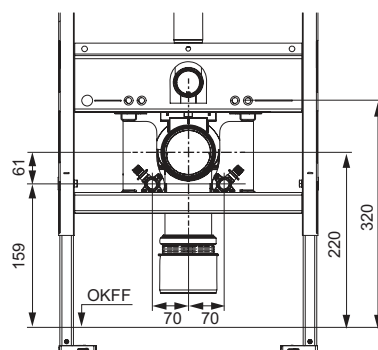

Унітази із функцією біде – Аксесуари

ТЕСЕ комплект модернізації для унітазів-біде ТЕСЕ для стін сухого монтажу

Звукоізований монтажний комплект підключення для попереднього монтажу модулів для стін сухого монтажу з бачками Uni і Base для підключення до водопроводу унітаза-біде ТЕСЕ.

До складу комплекту входять:

- Монтажні пластини для підключення гарячої та холодної води
- Звукоізоляція для настінних дисків
- Кріпильні гвинти для настінних дисків
- Запобіжні штифти для монтажних плит

Артикул	К 1
9880046	1 шт.

ТЕСЕ комплект модернізації 8 см модулів для унітазів-біде ТЕСЕ для стін сухого монтажу

Звукоізований комплект для попереднього монтажу модулів для стін сухого монтажу з бачками Octa II і Base 8 для підключення до водопроводу унітаза-біде ТЕСЕ.

У комплект прихованого монтажу входять:

- Монтажні пластини для підключень гарячої і холодної води
- Звукоізоляційні елементи для настінних дисків
- Кріпильні гвинти для настінних дисків
- Два гвинти М 12 x 20 з шайбами

Артикул	К 1	К 2	К 3
9880056	1 шт.	10 шт.	60 шт.