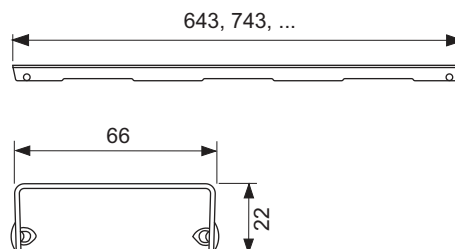

TECEdrainline декоративна решітка «drops» полірована або матова нержавіюча сталь, для встановлення дренажного каналу

Декоративна решітка для душового каналу TECEdrainline виготовлена з полірованої або матової нержавіючої сталі для подальшого встановлення у дренажний канал, клас навантаження К3 (до 300 кг).

Номінальна довжина	Поверхня	Артикул	К 1
700 mm	полірований	600730	Розпродаж 1 шт.
700 mm	матовий	600731	Розпродаж 1 шт.
800 mm	полірований	600830	Розпродаж 1 шт.
800 mm	матовий	600831	Розпродаж 1 шт.
900 mm	полірований	600930	Розпродаж 1 шт.
900 mm	матовий	600931	Розпродаж 1 шт.
1000 mm	полірований	601030	Розпродаж 1 шт.
1000 mm	матовий	601031	Розпродаж 1 шт.
1200 mm	полірований	601230	Розпродаж 1 шт.
1200 mm	матовий	601231	Розпродаж 1 шт.
1500 mm	полірований	601530	Розпродаж 1 шт.
1500 mm	матовий	601531	Розпродаж 1 шт.

TECEdrainline декоративна решітка «quadratum» полірована або матова нержавіюча сталь, для встановлення дренажного каналу

Декоративна решітка для душового каналу TECEdrainline виготовлена з полірованої нержавіючої сталі/матової нержавіючої сталі для подальшого встановлення у дренажний канал, клас навантаження К3 (до 300 кг). Максимальний опір ковзанню у вологих зонах, передбачених для перебування босоніж, клас С відповідно до DIN 51097 (для матових поверхонь).

Номінальна довжина	Поверхня	Артикул	К 1
700 mm	полірований	600750	Розпродаж 1 шт.
700 mm	матовий	600751	1 шт.
800 mm	полірований	600850	Розпродаж 1 шт.
800 mm	матовий	600851	1 шт.
900 mm	полірований	600950	Розпродаж 1 шт.
900 mm	матовий	600951	1 шт.
1000 mm	полірований	601050	Розпродаж 1 шт.
1000 mm	матовий	601051	1 шт.
1200 mm	полірований	601250	Розпродаж 1 шт.
1200 mm	матовий	601251	1 шт.
1500 mm	полірований	601550	Розпродаж 1 шт.
1500 mm	матовий	601551	1 шт.