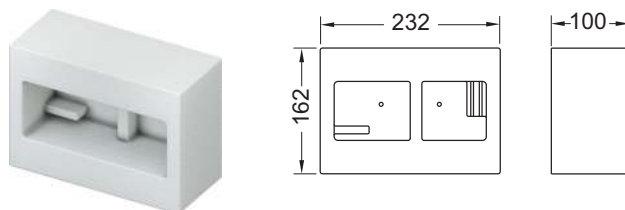

Артикул	К 1
9030029	1 шт.