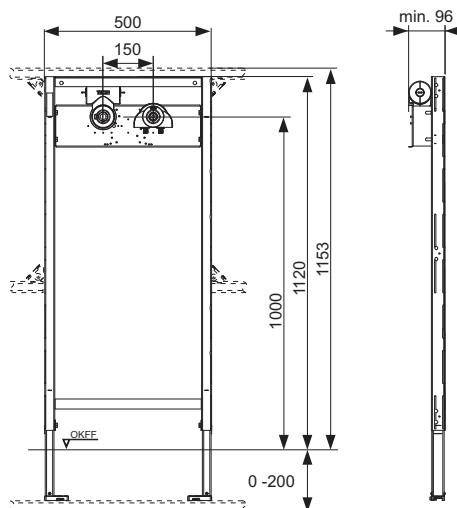

Артикул	К 1	К 2	К 3
9340001	1 шт.	10 шт.	60 шт.