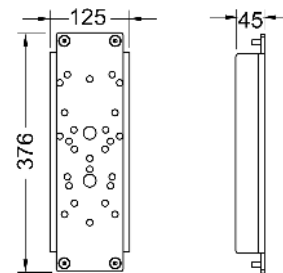

TECEprofil – Застінні модулі з бачком Uni

TECEprofil комплект сталевих панелей для утримання підтримувального поручня

Комплект поставки: дві сталеві пластини в комплекті з елементами кріплення для монтажу в модуль Geronto. Елементи кріплення для монтажу підтримувальних поручнів не входять у комплект поставки.

Артикул	Виробник	Модель		
9042010	Erlau	XSK Direkt, XSR Direkt		
	Hewi	серії 801/802 (Lifesystem)/805		
	Keuco	Plan Care (Увага: тільки моделі із чотирма точками кріплення)		
	Linido	LI2601		
	Normbau	Nylon Care		
	Pressalit	Care R3016-RF016, R3018-RF018		
9042011	FSB	82 8224 06011, 82 8224 06012 82 8224 07011, 82 8224 07012		
	Linido	LI2603		
9042012	Erlau	XSE		
	Lehnen	Evolution		
	PBA	4CN.445.00RL включаючи серії 400-NY		
	SAM	free line		
9042013	Deubad	Maxima Typ G40		
	Emco	35 85 212 85, 35 85 212 60		
	Hergert	10.036.00.1000, 10.036.01.1000, 10.037.01.1000, 10.056.00.1000, 10.056.01.1000, 10.056.18.1000, 10.056.19.1000, 10.057.00.1000, 10.057.01.1000, 10.058.06.1000		
		Normbau	Inox Care	
		rehagrip	A-серії, B-серії	
		Terma	Wlon	
9042016	Deubad	DEU-WAVE		
	FSB	82 8224 06001, 82 8224 06002 82 8224 07001, 82 8224 07002 82 8224 08501 до 82 8224 08508 82 8224 08531, 82 8224 08532 82 8224 09001, 82 8224 09002 82 8224 09031, 82 8224 09032 82 8224 06041, 82 8224 06042 82 8224 07041, 82 8224 07042 82 8224 08541, 82 8224 08542		
		Hewi	серії 950	
		Normbau	Cavere Care-Vario	
		9042017	Lehnen	Basic, Concept, Novus
		9042018	Erlau	ASK
			PROVEX	серії 400, серії 300, серії 250

Артикул	К 1	К 2
9042010	1 компл	10 компл
9042011	1 компл	10 компл
9042012	1 компл	10 компл
9042013	1 компл	10 компл
9042016	1 компл	10 компл
9042017	1 компл	10 компл
9042018	1 компл	10 компл