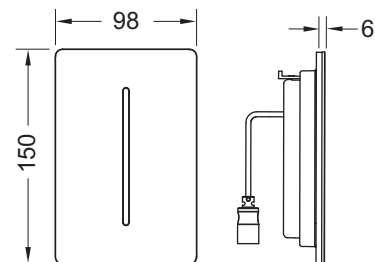

Панель змиву для пісуара – TECEfilo Електронні системи змиву

TECEfilo-Solid сенсорна панель

Повний монтажний комплект для безконтактного інфрачервоного елемента змиву для комбінації з клапаном TECEfilo, що підходить для корпусу клапана змиву U 2 пісуара TECE; можливий прихований монтаж. Тривалість змиву, функцію призупинення для економії витрат води, функцію для пісуарів із кришкою, режим очищення, попередній змив і інтервал гігієнічного змиву можна встановити за допомогою додатка.

Комплект поставки:

- Лицьова панель із сенсорною областю
- Елемент кріплення

Розміри (Ш x В x Г): 98 x 150 x 6 мм

Увага!

Клапан замовляється окремо.

Колір	Виставкові зразки	Артикул	К 1	К 2
Глянцевий білий	—	9242072	1 шт.	15 шт.
Білий матовий	—	9242073	1 шт.	15 шт.
Матова нержавіюча сталь	—	9242074	1 шт.	15 шт.
Матова нержавіюча сталь (не залишає відбитків пальців)	Так	9242075	1 шт.	15 шт.
Хром глянцевої	—	9242076	1 шт.	15 шт.
Чорний матовий	—	9242077	1 шт.	15 шт.

Інформація про зразки доступна в розділі «Виставкові зразки».

TECEfilo пластикова сенсорна панель

Повний монтажний комплект для безконтактного інфрачервоного елемента змиву для комбінації з клапаном TECEfilo, що підходить для корпусу клапана змиву U 2 пісуара TECE; можливий прихований монтаж. Тривалість змиву, функцію призупинення для економії витрат води, функцію для пісуарів із кришкою, режим очищення, попередній змив і інтервал гігієнічного змиву можна встановити за допомогою додатка.

Комплект поставки:

- Плоска лицьова панель із сенсорною областю
- Елементи кріплення

Підходить для монтажу врівень зі стіною за допомогою рамки TECEfilo.

Розміри (Ш x В x Г): 100 x 150 x 5 мм