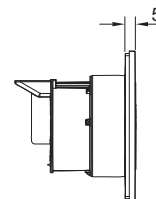

Панель змиву для унітаза – TECEflushpoint

TECEflushpoint пневматичний дистанційний активатор для системи подвійного змиву, повний монтажний комплект, з квадратною кришкою

Пневматичний активатор для бачків TECE для дистанційної активації в поєднанні з механічною панеллю змиву TECE або інспекційною панеллю. Для використання в конструкціях сухого монтажу, суцільній стіні або в меблях.

Розміри (Ш x В x Г): 95 x 95 x 5 мм

Комплект поставки: надплоска квадратна зовнішня пластикова панель із дизайнерським оздобленням, велика й маленька пластикові кнопки, пневматичний активатор змиву

Увага!

Використовується лише в комбінації з комплектом прихованого монтажу для дистанційної активації змиву TECEflushpoint pneumatic, арт. 9240976 або з бачком Osta арт. 9240977 (купується додатково).