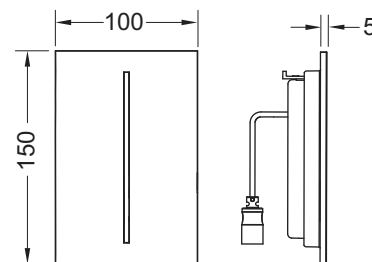

Комплект поставки:

- Лицьова панель із сенсорною областю
- Елемент кріплення

Підходить для монтажу врівень зі стіною за допомогою рамки TECEfilo.
Розміри (Ш x В x Г): 100 x 150 x 5 мм

Увага!

- Клапан замовляється окремо.
- Монтажна рамка не входить у комплект поставки.