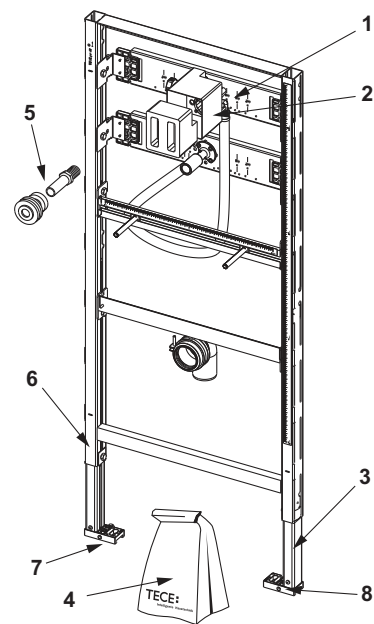

9320008 – TECEprofil модуль для пісуара з клапаном змиву TECE U 1, монтажна висота 1120 мм

№	Артикул	Назва	К 1
1	9820074	Корпус клапана змиву пісуара U 1 із заглушкою	1 шт.
2	9820075	Захист інспекційного отвору з опорою та гвинтами для корпусу клапана змиву U 1	1 шт.
3	9820335	Стойка модуля з С-профілю	1 шт.
4	9820076	Комплект для пісуара (елементи кріплення, тощо)	1 шт.
5	9820055	Штуцер для пісуара, 1/2"	1 шт.
6	9820447	Пристрій блокування стійки зі сталеву пружиною	1 шт.
7	9820332	Стойка модуля із затискачем, ліва	1 шт.
8	9820333	Стойка модуля із затискачем, права	1 шт.