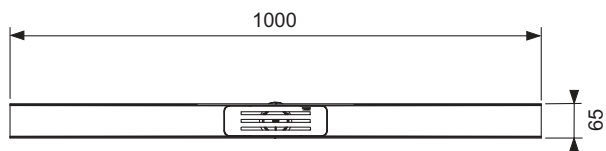

Замовляйте окремо:

- Звукоізоляційний мат (опція)

Загальна довжина L	Видима ширина після монтажу	Ширина без облицювання	Колір	Артикул	К 1	К 2
1000 mm	65 mm	67 mm	Матова нержавіюча сталь	15301100	Новинка	1 компл 32 компл