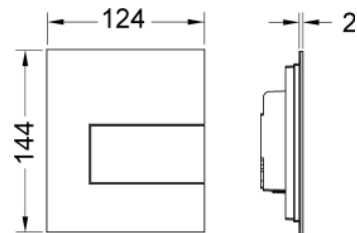

Комплектація:

- Змивний картридж
- Надтонка металева панель змиву, товщина 2 мм
- Комплект штовхачів та елементи кріплення

Розміри (Ш x В x Г): 124 x 144 x 2 мм

Для монтажу обов'язково потрібна монтажна рамка для панелей змиву для пісуару (арт. 9242647). Продається окремо!