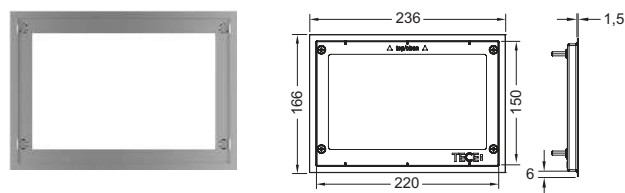

TECE зовнішня рамка для монтажної рамки панелей змиву

Металева декоративна рамка встановлюється разом з монтажною рамкою для унітазу. Приховує нерівні краї плитки. Регульована по глибині рамка для оздоблення стіни товщиною 5–18 мм (для оздоблення товщиною 18–33 мм з регулюючим болтом - арт. 9820181).

Колір	Артикул	К 1	К 2
Глянцевий	9240645	1 шт.	10 шт.
Матовий	9240643	1 шт.	10 шт.

TECEbox система захисту інспекційного отвору для цегляних стін для кріплення монтажної рамки врівень зі стіною

Подовжений елемент захисту застінного простору в цегляних стінах, для встановлення монтажної рамки для панелей змиву. Підходить для всіх застінних модулів TECEbox.

Товщина стіни повинна бути не менше 30 мм!