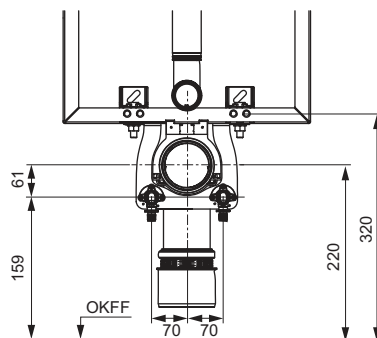

До монтажного комплексу входять:

- Утримувальна пластина для підключення гарячої та холодної води
- Звукоізоляція для настінних дисків
- Кріпильні гвинти для настінних дисків
- Монтажний матеріал

Артикул	К 1
9880047	1 шт.