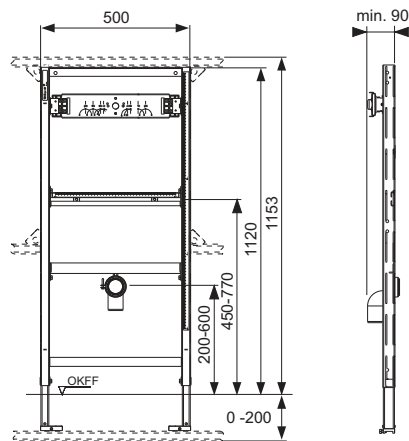

TECEprofil – Модулі для пісуара

TECEprofil модуль для пісуара для зовнішнього клапану змиву, монтажна висота 1120 мм

Модуль для пісуара для монтажу клапанів змиву. Для кріплення до профілю TECEprofil або монтажу в металеві та дерев'яні каркасні конструкції, перед стіною або в кутку.

Модуль повністю зібраний та складається з:

- Самоопорна монтажна рама, з порошковим покриттям
- Дві регульовані опори для кріплення в підлогу з можливістю регулювання глибини 0–200 мм
- Дві шпильки М 8
- Монтажні пластини з можливістю регулювання за висотою
- Фановий відвід з можливістю регулювання за висотою
- Термостійке каналізаційне коліно DN 50 включно з захисною заглушкою
- Елементи кріплення для пісуара

Додатково купується:

- Елементи для монтажу перед стіною, в кутку або в дерев'яні каркасні конструкції

Артикул	К 1	К 2	К 3
9320010	1 шт.	10 шт.	60 шт.