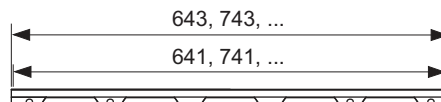

TECEdrainline – Декоративні панелі, вставки для плитки

TECEdrainline канал для плитки «plate II» для дренажного каналу

Основа для вкладання плитки TECEdrainline та подальшого встановлення у дренажний канал з нержавіючої сталі. Максимальне випробувальне навантаження 300 кг для класу К3. Плитка може бути прикріплена замовником за допомогою еластичного адгезиву, наприклад силіконового клею або клею з епоксидної смоли.

Увага!

Перевірте клей на сумісність з плиткою!

Номінальна довжина	Поверхня	Артикул	К 1
700 mm	полірований	600772	1 шт.
800 mm	полірований	600872	1 шт.
900 mm	полірований	600972	1 шт.
1000 mm	полірований	601072	1 шт.
1200 mm	полірований	601272	1 шт.
1500 mm	полірований	601572	1 шт.

TECEdrainline канал для плитки «plate» для дренажного каналу

Основа для укладання плитки дренажного каналу TECEdrainline, для подальшого встановлення у корпус каналу з нержавіючої сталі з полірованими видимими краями. Максимальне випробувальне навантаження 300 кг для класу К3. Плитки можуть бути прикріплені замовником за допомогою еластичного адгезиву, наприклад, силіконового клею або клею з епоксидної смоли.

Увага!

Перевірте клей на сумісність з плиткою!

Номінальна довжина	Поверхня	Артикул	К 1
700 mm	полірований	600770	1 шт.
800 mm	полірований	600870	1 шт.
900 mm	полірований	600970	1 шт.
1000 mm	полірований	601070	1 шт.
1200 mm	полірований	601270	1 шт.
1500 mm	полірований	601570	1 шт.