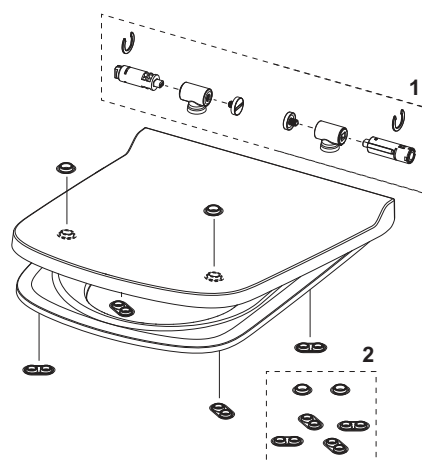

№	Артикул	Назва	Новинка	К 1
1	9820672	Кріплення та демпфер для сидіння/кришки SLIM	Новинка	1 шт.
2	9820673	Набір демпферів для сидіння/кришки SLIM	Новинка	1 шт.