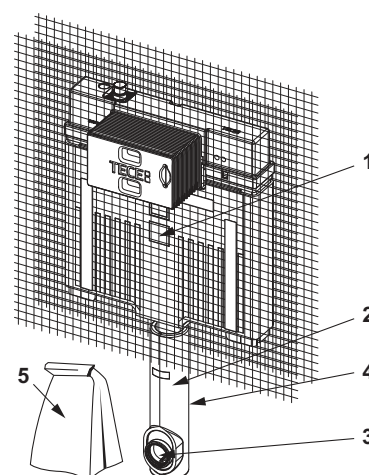

9370500 – ТЕСЕbox змивний бачок Octa II, 8 см, для підлогового унітазу з армосіткою, монтажна висота 1075 мм

№	Артикул	Назва	К 1
1	9820565	Змивний бачок Octa II	1 шт.
2	9820563	Зливний патрубок для бачків Octa	1 шт.
3	9820015	Ущільнення змивної труби	1 шт.
4	9820143	Захист з полістиролу для зливного патрубку для бачка Octa, 8 см	1 шт.
5	9820144	Комплект для монтажу бачка Octa, 8 см, у підлоговий унітаз	1 шт.