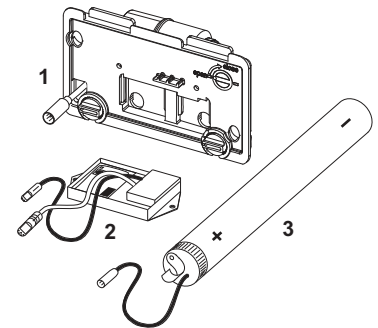

Виготовлений до: серпня 2019

№	Артикул	Назва	К 1
1	9820140	Привід із захистом від бризок	1 шт.
2	9820203	Радіоелектроніка 6 В (до 08/2019)	1 шт.
3	9820202	Корпус акумулятора, довгий	1 шт.