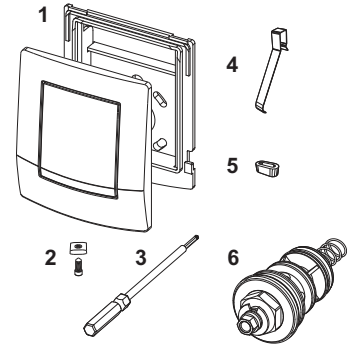

Панелі змиву

Панель змиву для пісуара – Запчастини

TECEpow панель змиву для пісуара з картриджем

№	Артикул	Назва	К 1
1	9820031	Клапан змиву U 1	1 шт.

TECEambia панель змиву для пісуара з картриджем

№	Артикул	Назва	К 1
1	9820081	Панель змиву, глянцевої білий	Розпродаж 1 шт.
2	9820097	Гвинт для кріплення	1 шт.
3	9820091	Торцевий гайковий ключ	1 шт.
4	9820020	Пружини натискних клавiш, дві в комплекті	1 шт.
5	9820024	Гумовий амортизатор, два в комплекті	1 шт.
6	9820031	Клапан змиву U 1	1 шт.