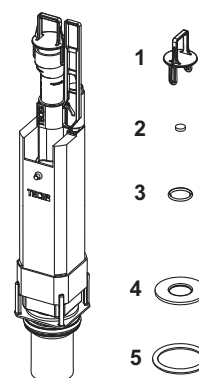

9820561 – TECE наповнючий клапан А 5

№	Артикул	Назва	К 1
1	9820564	Скоба великого змиву клапана А 5	1 шт.
2	9820275	Додаткова вага для змивних клапанів А 3 та А 5	1 шт.
3	9820446	Ущільнювальне з'єднувальне кільце змивного клапана А 3 і А 5 (10 шт.)	1 шт.
4	9820161	Ущільнювача прокладка А 3 та А 5	1 шт.
5	9820220	Ущільнювальне кільце корзини змивного клапана А 3 та А 5	1 шт.