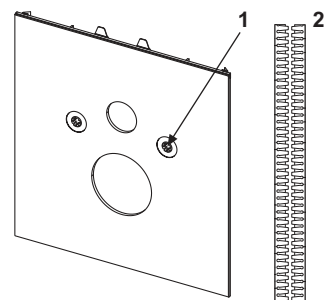

TECElux лицьова панель для стандартних унітазів

№	Артикул	Назва	К 1
1	9820291	Захисні ковпачки для скла	1 шт.
2	9820351	Звукоізоляційна стрічка	1 шт.