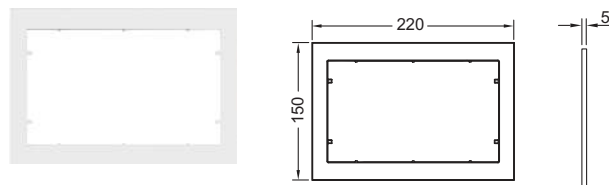

Інформація про зразки доступна в розділі «Виставкові зразки».

TECE просторова рамка

Використовується як проміжна розпірна рамка для пластикових панелей змиву TECEpow і TECEloop, а також для настінного монтажу панелей змиву TECEpow, TECEloop (пластик) і TECEvelvet.
Розміри (Ш x В x Г): 220 x 150 x 5 мм