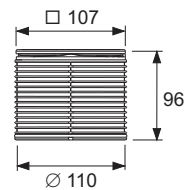

TECEdrainpoint S – Верхні вставки

TECEdrainpoint S рамка решітки, нержавіюча сталь, 100 мм, включаючи декоративну решітку

Комплект поставки: верхня вставка, рамка з нержавіючої сталі та декоративна решітка TECEdrainpoint S 100 x 100 мм.

- Пластикова верхня вставка (ABS)
- Ущільнювальне кільце
- Зовнішній діаметр = 110 мм
- Регулювання висоти = 10–86 мм
- Рамка решітки виготовлена зі штампованої нержавіючої сталі, матеріал 1.4301 (304)
- Декоративна решітка TECEdrainpoint S зі штампованої нержавіючої сталі, матеріал 1.4301 (304), розміри 100 x 100 мм, полірована поверхня, клас навантаження K3 (до 300 кг)