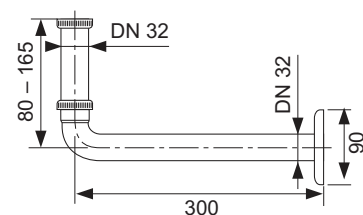

TECE комплект звукоізоляції для унітазів та біде

Комплект для звукоізоляції між унітазом або біде та шаром плитки.

Артикул	К 1	К 2	К 3
9200010	1 шт.	10 шт.	50 шт.

TECE комплект для фінального монтажу настінного крану, хромований

Остаточний комплект для монтажу вентиля врівень зі стіною, в блоці лічильника води. Підходить для монтажної глибини 65–150 мм.

Комплект поставки:

- Одна хромована ручка
- Одна покривна анкерна пластина
- Один регульований за глибиною подовжувач шпindelя
- Змінні маркувальні диски червоний/синій

Артикул	К 1
9221014	1 шт.

TECE фановий відвід для прихованого сифону

Фановий відвід 1 1/4" x DN 32 з регульованим за довжиною вихідним патрубком та покривною анкерною пластиною, хромована латунь.

Артикул	К 1	К 2
9080001	1 шт.	30 шт.

TECE штуцер для пісуара

Комплект поставки:

- З'єднувальна деталь 1/2"
- Підключення для пісуара

Артикул	К 1
9820055	1 шт.

TECE прихований сифон для пісуара

Прихований сифон пісуара, горизонтальний монтаж, для підключення до DN 50, з ущільнювальною манжетою.

Артикул	К 1
9820338	1 шт.

TECE ключ кутового клапану

Для установки/від'єднання кутового крану в бачках TECE, для ключів з тримачем 1/2" або 1/4".

Артикул	К 1
9820264	1 шт.