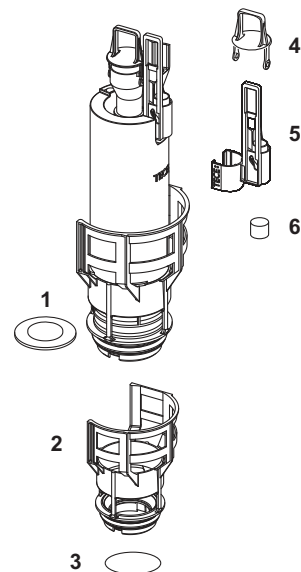

9820223 – ТЕСЕ наповнюючий клапан А 2

№	Артикул	Назва	К 1
1	9820233	Прокладка (зливний клапан)	1 шт.
2	9820231	Корзина клапана зі стандартним кільцем (Ø 36 мм)	1 шт.
3	9820005	Ущільнювальне кільце (корзина клапана)	1 шт.
4	9820222	Скоба клапану	1 шт.
5	9820229	Штовхач для електронної активації	1 шт.
6	9820420	Додаткова вага для штоку малого зливу	1 шт.