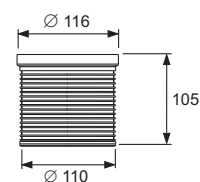

TECEdrainpoint S – Верхні вставки

TECEdrainpoint S рамка решітки, нержавіюча сталь, 150 мм, в комплекті з декоративною решіткою «quadratum»

Комплект верхньої вставки, рамки з нержавіючої сталі та декоративної решітки «quadratum» 142 x 142 мм.

- Верхня вставка з пластику (ABS)
- Ущільнювальне кільце
- Зовнішній діаметр= 110 мм
- Регулювання висоти = 12–88 мм
- Рамка решітки виготовлена зі штампованої нержавіючої сталі, матеріал 1.4301 (304)
- Декоративна решітка «quadratum» зі штампованої нержавіючої сталі, матеріал 1.4301 (304), розміри 142 x 142 мм, полірована поверхня, клас навантаження L15 (до 1500 кг)
- Опір ковзанню - група «Б» для вологих зон, передбачених для перебування босоніж, відповідно до DIN 5 1097

Артикул	К 1
3660008	1 шт.

TECEdrainpoint S подовжувальний елемент, з універсальним фланцем Seal System*

Верхня вставка сифона з пластику з універсальним фланцем з пластику (ПП) для композитних та фланцевих з'єднань.

- У комплекті з універсальним фланцем для з'єднання композитної гідроізоляції згідно DIN 18534 або клейових фланцевих з'єднань
- Вкл. ущільнювальне кільце
- Зовнішній діаметр = 110 мм
- Регулювання висоти = 12–95 мм

Артикул	К 1
3660005	1 шт.

TECEdrainpoint S подовження

Подовження верхньої вставки з пластику та рамка з пластику (ABS).

- Ущільнювальне кільце
- Зовнішній діаметр 110 мм
- Регулювання висоти 14–95 мм

Артикул	К 1
3660006	1 шт.

TECEdrainpoint S рамка решітки, пластикова, 100 мм, без решітки

В комплект входить верхня вставка та рамка з пластику без решітки.

- Пластикова верхня вставка та рамка з пластику (ABS)
- Ущільнювальне кільце
- Зовнішній діаметр 110 мм
- Діапазон регулювання висоти 10–92 мм

Артикул	К 1
3660018	1 шт.