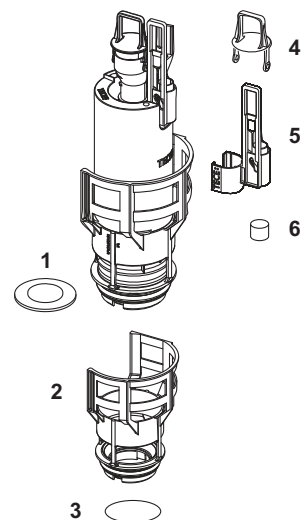

9820588 – ТЕСЕ зливний клапан А 6 для бачка Uni 750

№	Артикул	Назва	К 1
1	9820233	Прокладка (зливний клапан)	1 шт.
2	9820653	Корзина зливного клапана А6 із редуційним кільцем	1 шт.
3	9820005	Ущільнювальне кільце (корзина клапана)	1 шт.
4	9820222	Скоба клапану	1 шт.
5	9820229	Штовхач для електронної активації	1 шт.
6	9820420	Додаткова вага для штоку малого зливу	1 шт.