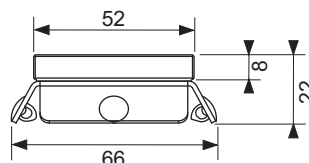

TECEdrainline скляна панель для душевого каналу, матова

Дизайнерська решітка для душевого каналу TECEdrainline, виготовлена з нержавіючої сталі з поверхнею з матованого скла, для подальшого встановлення у дренажний канал. Максимальне випробувальне навантаження 300 кг відповідно до класу навантаження К3.

Покриття підібране за кольором до скляних панелей змиву для бачків TECEsquare II.

Примітка:

Виготовлення довжини на замовлення неможливо!

Номінальна довжина	Поверхня	Артикул	К 1
700 mm	Матове біле скло	600793	1 шт.
700 mm	Матове чорне скло	600794	1 шт.
800 mm	Матове біле скло	600893	1 шт.
800 mm	Матове чорне скло	600894	1 шт.
900 mm	Матове біле скло	600993	1 шт.
900 mm	Матове чорне скло	600994	1 шт.
1000 mm	Матове біле скло	601093	1 шт.
1000 mm	Матове чорне скло	601094	1 шт.
1200 mm	Матове біле скло	601293	1 шт.
1200 mm	Матове чорне скло	601294	1 шт.
1500 mm	Матове біле скло	601593	1 шт.
1500 mm	Матове чорне скло	601594	1 шт.

TECEdrainline декоративна решітка «steel II» полірована або матова нержавіюча сталь, для встановлення дренажного каналу

Декоративна решітка для душевого каналу TECEdrainline виготовлена з полірованої або матової нержавіючої сталі для подальшого встановлення у дренажний канал, клас навантаження К3 (до 300 кг).

Номінальна довжина	Поверхня	Артикул	К 1
700 mm	полірований	600782	1 шт.
700 mm	матовий	600783	1 шт.
800 mm	полірований	600882	1 шт.
800 mm	матовий	600883	1 шт.
900 mm	полірований	600982	1 шт.
900 mm	матовий	600983	1 шт.
1000 mm	полірований	601082	1 шт.
1000 mm	матовий	601083	1 шт.
1200 mm	полірований	601282	1 шт.
1200 mm	матовий	601283	1 шт.
1500 mm	полірований	601582	1 шт.
1500 mm	матовий	601583	1 шт.