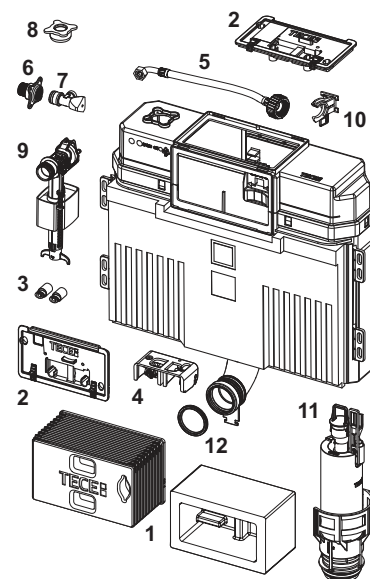

№	Артикул	Назва	К 1
1	9820499	Жолоб для інспекційного отвору вкл. блок з полістиролу	1 шт.
	9820027	Система захисту інспекційного отвору	1 шт.
2	9820017	Захист від бризок, в зборі	1 шт.
3	9820496	Кріплення «easy fit» (з 2021)	1 шт.
4	9820016	Блок активації	1 шт.
5	9820374	Армований шланг М 30 (з 2020 р.)	1 шт.
6	9820012	З'єднання для підключення бачка	1 шт.
7	9820013	Кутовий клапан	1 шт.
8	9820495	Заглушка для бачка Uni	1 шт.
9	9820353	Наповнюючий клапан F 10, універсальний	1 шт.
10	9820373	Тримач наповнюючого клапана для бачка Uni (27 мм, М 30, з 2020 р.)	1 шт.
11	9820223	Зливний клапан А 2	1 шт.
12	9820015	Ущільнення змивної труби	1 шт.

Виготовлений до: березня 2021

№	Артикул	Назва	К 1
1	9820027	Система захисту інспекційного отвору	1 шт.
2	9820017	Захист від бризок, в зборі	1 шт.
3	9820018	Затискні гвинти	1 шт.
4	9820019	Монтажні стрижні (2003–2020)	1 шт.
5	9820022	Комплект штовхачів (2003–2020)	1 шт.
6	9820026	Армований шланг 3/8" (до 2019 р.)	1 шт.
	9820374	Армований шланг М 30 (з 2020 р.)	1 шт.
7	9820013	Кутовий клапан	1 шт.
8	9820012	З'єднання для підключення бачка	1 шт.
9	9820025	Ущільнювальне кільце	1 шт.
10	9820016	Блок активації	1 шт.
11	9820015	Ущільнення змивної труби	1 шт.
12	9820353	Наповнюючий клапан F 10, універсальний	1 шт.
13	9820372	Тримач наповнюючого клапана для бачка Uni (17 мм, 3/8", до 2019 р.)	1 шт.
	9820373	Тримач наповнюючого клапана для бачка Uni (27 мм, М 30, з 2020 р.)	1 шт.
14	9820223	Зливний клапан А 2	1 шт.