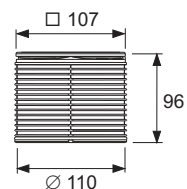

TECEdrainpoint S рамка решітки, нержавіюча сталь, 100 мм, включаючи декоративну решітку з гвинтами

Комплект поставки: верхня вставка, рамка з нержавіючої сталі та декоративна решітка TECEdrainpoint S 100 x 100 мм.

- Пластикова верхня вставка (ABS)
- Ущільнювальне кільце
- Зовнішній діаметр = 110 мм
- Регулювання висоти = 10–86 мм
- Рамка решітки виготовлена зі штампованої нержавіючої сталі, матеріал 1.4301 (304)
- Декоративна решітка TECEdrainpoint S зі штампованої нержавіючої сталі, матеріал 1.4301 (304), розміри 100 x 100 мм, полірована поверхня, клас навантаження K3 (до 300 кг)
- Два гвинти з нержавіючої сталі з потаємною головкою