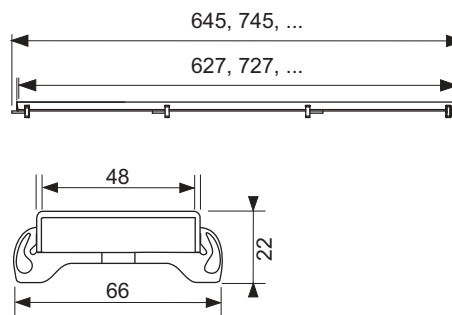

TECEdrainline – Декоративні панелі, вставки для плитки

TECEdrainline дизайнерська решітка «steel» із нержавіючої сталі з кольоровим покриттям для душового каналу **Новинка**

Дизайнерська решітка для душового каналу TECEdrainline з нержавіючої сталі з кольоровим покриттям для вставки в корпус каналу. Призначена для класу навантаження К3: випробувальне навантаження 300 кг.

Номінальна довжина	Колір	Артикул	К 1
700 mm	Чорний матовий	600785	Новинка 1 шт.
700 mm	Білий матовий	600786	Новинка 1 шт.
800 mm	Чорний матовий	600885	Новинка 1 шт.
800 mm	Білий матовий	600886	Новинка 1 шт.
900 mm	Чорний матовий	600985	Новинка 1 шт.
900 mm	Білий матовий	600986	Новинка 1 шт.
1000 mm	Чорний матовий	601085	Новинка 1 шт.
1000 mm	Білий матовий	601086	Новинка 1 шт.
1200 mm	Чорний матовий	601285	Новинка 1 шт.
1200 mm	Білий матовий	601286	Новинка 1 шт.
1500 mm	Чорний матовий	601585	Новинка 1 шт.
1500 mm	Білий матовий	601586	Новинка 1 шт.

TECEdrainline декоративна решітка «basic» полірована або матова нержавіюча сталь, для встановлення дренажного каналу

Декоративна решітка для душового каналу TECEdrainline виготовлена зі штампованої або матової нержавіючої сталі для подальшого встановлення у дренажний канал, клас навантаження К3 (до 300 кг).

Номінальна довжина	Поверхня	Артикул	К 1
700 mm	полірований	600710	1 шт.
700 mm	матовий	600711	1 шт.
800 mm	полірований	600810	1 шт.
800 mm	матовий	600811	1 шт.
900 mm	полірований	600910	1 шт.
900 mm	матовий	600911	1 шт.
1000 mm	полірований	601010	1 шт.
1000 mm	матовий	601011	1 шт.
1200 mm	полірований	601210	1 шт.
1200 mm	матовий	601211	1 шт.
1500 mm	полірований	601510	1 шт.
1500 mm	матовий	601511	1 шт.