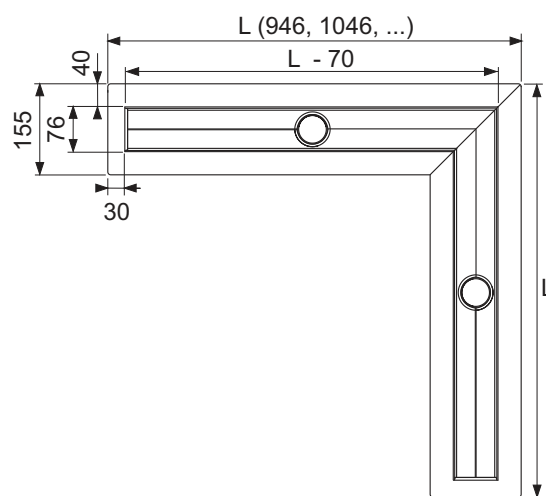

TECEdrainline кутовий дренажний канал з гідроізоляційною стрічкою Seal System*

Корпус каналу з кутом 90° для установки в стяжку, з фланцем і гідроізоляційною стрічкою Seal System для створення випробуваного та сертифікованого з'єднання душового каналу TECEdrainline з композитною гідроізоляцією.

Комплект поставки:

- Дренажний канал із полірованої нержавіючої сталі, матеріал 1.4301 (304)
- Гідроізоляційна стрічка Seal System з покриттям для нанесення рідкої гідроізоляції
- Елементи кріплення для приєднання комплекту опор та монтажу в стяжку
- Два отвори для підключення сифона
- Ухил до центру для поліпшення зливу води й ефекту самоочищення
- Ущільнювальна манжета

Довжина без облицювання з фланцем = 946 x 946, 1046 x 1046, ... mm

Видима довжина

після монтажу = 878 x 878, 978 x 978, ... mm

Ширина без облицювання з фланцем = 156 mm

Видима ширина

після монтажу = 76 mm

Монтажна висота до рівня чистової підлоги (залежно від моделі сифона):

- 67 мм для вертикального сифону
- 68,5 мм для надплоского сифону
- 95 мм для плоского сифону
- 120 мм для стандартного сифону
- 148 мм для максимального сифону

Додатково купується:

- Декоративна решітка або основа для укладання плитки
- 2 сифони
- 2 комплекти опор (опціонально)
- Звукоізоляційний мат Drainbase (опціонально) для забезпечення відповідності вимогам за рівнем шуму згідно з DIN 4109 і захист від шуму (SSt) I–III рівнів згідно VDI 4100

Номінальна довжина	Загальна довжина L	Видима довжина після монтажу,		Артикул		К 1	К 2
		L- 70 мм					
900 x 900 mm	946 x 946 mm	878 x 878 mm		610900**	Розпродаж	1 шт.	9 шт.
1000 x 1000 mm	1046 x 1046 mm	978 x 978 mm		611000**	Розпродаж	1 шт.	9 шт.
1200 x 1200 mm	1246 x 1246 mm	1178 x 1178 mm		611200**	Розпродаж	1 шт.	9 шт.

* Інформацію про гідроізоляцію Seal System можна переглянути на веб-сайті www.sealsystem.net.

** Час доставки за запитом