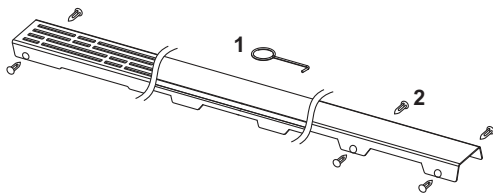

№	Артикул	Назва	К 1
1	668014	Гачок	1 шт.
2	668016	Дистанційна скоба	10 шт.

TECEdrainline дизайнерська решітка «steel» із нержавіючої сталі з кольоровим покриттям для душевого каналу