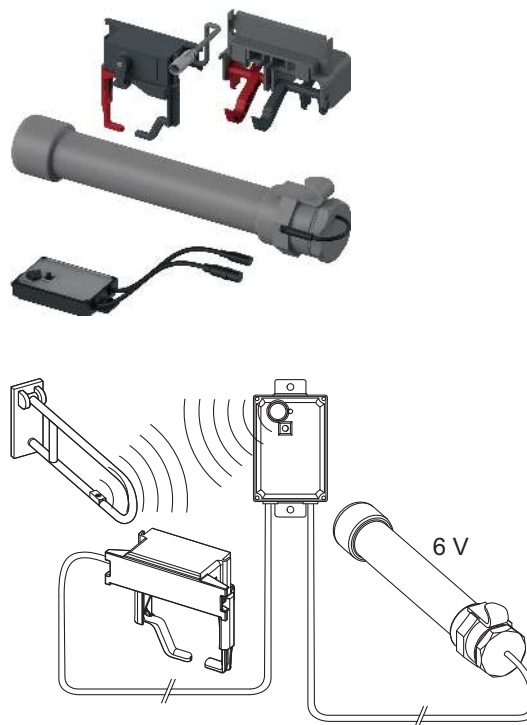

TECERplanus дистанційна активація змиву для підтримувальних поручнів, із живленням від акумулятора 6 В

Для безбар'єрної конструкції, для дистанційної активації бачків ТЕСЕ за допомогою радіоперемикача в підтримувальному поручні. Підходить для всіх бачків ТЕСЕ з активацією спереду та висотою активатора приблизно 1 м. Можлива додаткова активація змиву вручну за допомогою панелі змиву (не входить в комплект поставки).

Підходить для радіокерованих підтримувальних поручнів:

- Підтримувальні поручні HEWI 802.50.. серії LifeSystem, з комплектом модернізації HEWI 802.50.060R (праворуч) або HEWI 802.50.060L (ліворуч)
- Підтримувальні поручні 801.50.. серії 801, з комплектом модернізації HEWI 801.50.060
- Підтримувальні поручні HEWI 805.50.. серії 805, з комплектом модернізації HEWI 801.50.060
- KEUCO Plan Care 34903 та 34905 з радіокеруванням

Комплект поставки:

- Регульований об'єм зливу: 4,5/6/7,5 або 9 літрів
- Водонепроникний відсік акумулятора для монтажу в бачку
- Чотири акумулятори, тип Моно/D/LR20
- Сервопривід

Додатково купується:

- Ручна панель змиву для системи одинарного змиву