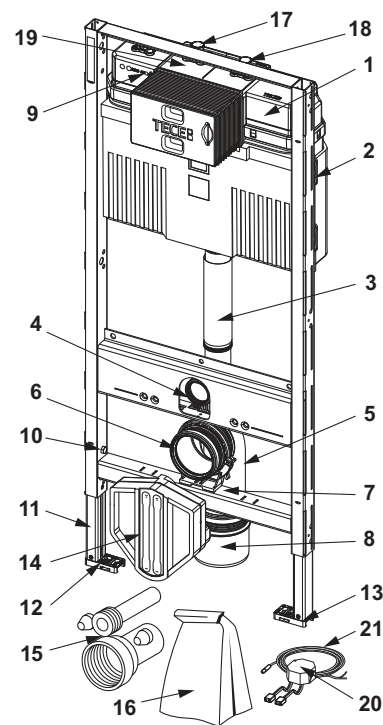

9300102 – ТЕСЕprofil туалетний модуль із бачком Uni, з інтегрованою функцією гігієнічного змиву гарячою та холодною водою, монтажна висота 1120 мм

№	Артикул	Назва	К 1
1	9820103	Бачок Uni 1120 мм	1 шт.
2	9820040	Комплект для підключення змивного бачка Uni	1 шт.
3	9820011	Зливний патрубок з ущільнювальним кільцем, довжина 269 мм, для цегляних стін	1 шт.
4	9820015	Ущільнення змивної труби	1 шт.
5	9820134	Каналізаційне коліно DN 90 (ПП)	1 шт.
6	9820139	Ущільнювач для каналізаційного коліна DN 90	1 шт.
7	9820348	Тримач каналізаційної гофри в зборі, монтаж на перемишці внизу (з 04.2017)	1 шт.
8	9820136	Перехідник DN 90/DN 100 (ПП)	1 шт.
9	9820441	Блок гігієнічного зливу	1 шт.
10	9820447	Пристрій блокування стійки зі сталеву пружиною	1 шт.
11	9820335	Стойка модуля з С-профілю	1 шт.
12	9820332	Стойка модуля із затискачем, ліва	1 шт.
13	9820333	Стойка модуля із затискачем, права	1 шт.
14	9820568	З'єднувальний короб для унітаза	1 шт.
15	9820057	Комплект з'єднань для унітаза DN 90	1 шт.
16	9820043	Комплект для застінного модуля	1 шт.
17	9820442	Вентиль триходовий	1 шт.
18	9820443	Вентиль чотириходовий	1 шт.
19	9820573	Труба підключення блоку гігієнічного зливу	1 шт.
20	9810010	трансформатор із кабелем живлення	1 шт.
21	9820352	З'єднувальний кабель (5 метрів)	Новинка 1 шт.