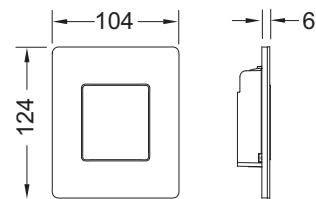

Панель змиву для пісуара – TECESolid

TECESolid панель змиву для пісуара з картриджем

Комплект для клапану змиву TECE U 1;
клапан змиву категорій 1,5 і 4 (EN 12541);
об'єм змиву налаштовується на 1, 2 або 4 літри;
мінімальний робочий тиск у системі водопостачання 0,5 бар;
панель змиву з прихованим гвинтовим з'єднанням.