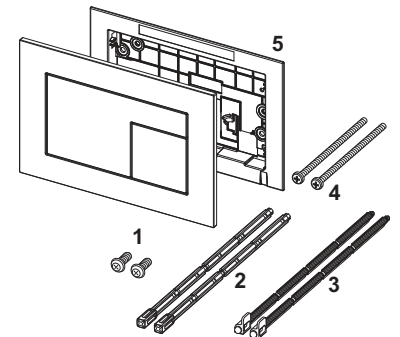

TECEVelvet панель змиву для унітаза для системи подвійного змиву

№	Артикул	Назва	К 1
1	9820263	Крiпильнi гвинти (2003–2020)	1 шт.
2	9820022	Комплект штовхачiв (2003–2020)	1 шт.
3	9820498	Комплект штовхачiв «easy fit» (з 2021)	1 шт.
4	9820497	Монтажнi гвинти «easy fit» (з 2021)	1 шт.
5	9820346	Опорна рамка	1 шт.