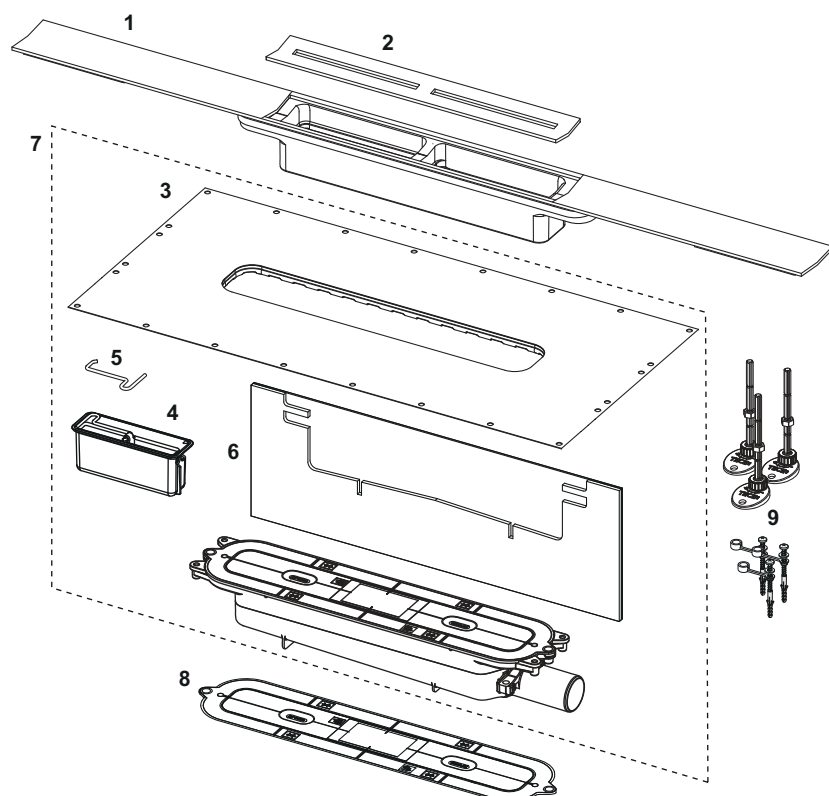

TECEdrainprofile комплект душового профілю

№	Артикул	Назва	К 1
1	671000	Профіль дренажний, 1000 мм, нержавіюча сталь матова	1 шт.
2	675000	Вставка профілю, матова нержавіюча сталь	1 шт.
3	675022	Стандартна гідроізоляційна манжета клік	1 шт.
4	675006	Гідрозатвор для плоского сифону	1 шт.
5	675009	Гачок для зняття гідрозатвора, нержавіюча сталь	1 шт.
6	675004	Звукоізоляційні смужки для «стандартного», «плоского» та «вертикального» сифона	1 шт.
7	673001	Сифон низький, DN 40, горизонтальний	1 шт.
8	675016	Захисна вставка для сифонів, вкл. елементи кріплення	1 шт.
9	674000	Монтажні опори	1 компл