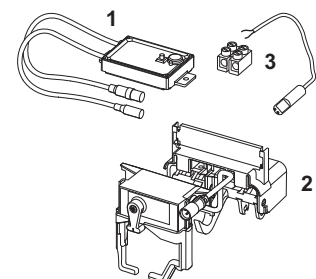

9240355 – TECErplanus дистанційна активація змиву для підтримувальних поручнів, із живленням від мережі 12 В

Виготовлений після: вересня 2019

№	Артикул	Назва	К 1
1	9820459	Радіоелектроніка для батарейок та трансформатору (з 09/2019)	1 шт.
2	9820493	Сервомотор для змивного бачка TECE	1 шт.
3	9820094	З'єднувальний перехідник для підключення до мережі	1 шт.