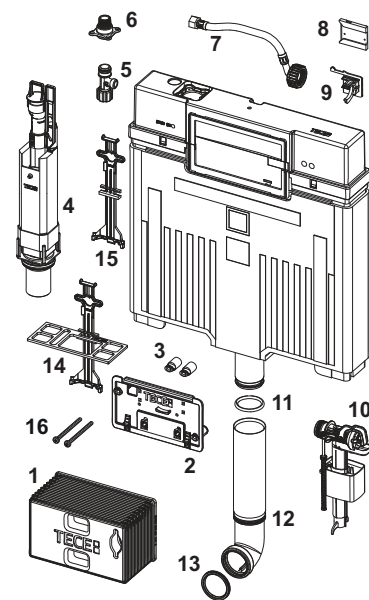

9820565 – ТЕСЕ Octa II бачок

№	Артикул	Назва	К 1
1	9820499	Жолоб для інспекційного отвору вкл. блок з полістиролу	1 шт.
2	9820194	Захист від бризок, в зборі	1 шт.
3	9820496	Кріплення «easy fit» (з 2021)	1 шт.
4	9820561	Наповнюючий клапан А 5	1 шт.
5	9820013	Кутовий клапан	1 шт.
6	9820012	З'єднання для підключення бачка	1 шт.
7	9820562	Армований шланг	1 шт.
8	9820216	Фіксатор тримача наповнюючого клапана	1 шт.
9	9820375	Тримач наповнюючого клапана для бачка Octa (27 мм, М 30)	1 шт.
10	9820353	Наповнюючий клапан F 10, універсальний	1 шт.
11	9820014	Ущільнювальне кільце	1 шт.
12	9820563	Зливний патрубок для бачків Octa	1 шт.
13	9820015	Ущільнення змивної труби	1 шт.
14	9820439	Розпірний елемент вкл. натискний пристрій	1 шт.
15	9820163	Натискний пристрій для змивного клапана 8 см	1 шт.
16	9820574	«easy fit» болти, короткі	1 шт.