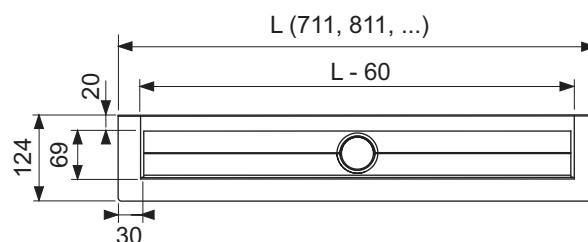

Прямий дренажний канал з вертикальним фланцем для монтажу в бетонній стяжці, з фланцем і гідроізоляційною стрічкою Seal System для створення випробуваного та сертифікованого з'єднання душового каналу TECEdrainline з композитною гідроізоляцією.

Комплект поставки:

- Дренажний канал із полірованої нержавіючої сталі, матеріал 1.4301 (304)
- Гідроізоляційна стрічка Seal System з покриттям для нанесення рідкої гідроізоляції
- Елементи кріплення для приєднання комплекту опор (опція) та монтажу в стяжку
- Центральний отвір для підключення сифона,
- Ухил до центру для поліпшення зливу води й ефекту самоочищення
- Ущільнювальна манжета

Довжина без облицювання з фланцем = 711, 811, ... mm

Видима довжина

після монтажу = 651, 751, ... mm

Ширина без облицювання з фланцем = 124 mm

Видима ширина

після монтажу = 69 mm

Монтажна висота до рівня чистової підлоги (залежно від моделі сифона):

- 67 мм для вертикального сифону
- 68,5 мм для надплоского сифону
- 95 мм для плоского сифону
- 120 мм для стандартного сифону

Увага! Не підходить для максимального сифону!

Додатково купується:

- Декоративна решітка або основа для укладання плитки
- Сифон
- Комплект опор (опціонально)
- Звукоізоляційний мат Drainbase (опціонально) для забезпечення відповідності вимогам за рівнем шуму згідно з DIN 4109 і захист від шуму (SSt) I–III рівнів згідно VDI 4100

Номінальна довжина	Загальна довжина L	Видима довжина після монтажу	Артикул	K 1	K 2
700 mm	711 mm	651 mm	600701	1 шт.	32 шт.
800 mm	811 mm	751 mm	600801	1 шт.	32 шт.
900 mm	911 mm	851 mm	600901	1 шт.	32 шт.
1000 mm	1011 mm	951 mm	601001	1 шт.	32 шт.
1200 mm	1211 mm	1151 mm	601201	1 шт.	32 шт.
1500 mm	1511 mm	1451 mm	601501	1 шт.	32 шт.

Довжина під замовлення, ексклюзивний дизайн

Ми з радістю виготовимо решітку необхідної довжини та конструкції під замовлення відповідно до ваших власних потреб. Відповідну форму замовлення можна завантажити на нашому веб-сайті та в нашій базі даних продукції. Ми повідомимо вам актуальні ціни після отримання вашого запиту. Термін доставки складає близько чотирьох-шести тижнів після затвердження та уточнення всіх деталей. Після затвердження індивідуальної довжини та облицювання, замовлення не підлягає скасуванню або поверненню.

Максимальна довжина під замовлення – 1500 мм.