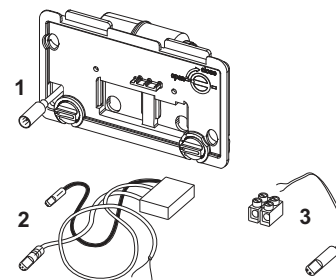

Виготовлений до: грудня 2019

№	Артикул	Назва	К 1
1	9820140	Привід із захистом від бризок	1 шт.
2	9820206	Електроніка 12 В, дротова (до 12/2019)	1 шт.
3	9820094	З'єднувальний перехідник для підключення до мережі	1 шт.