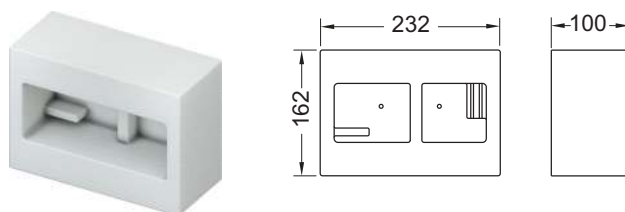

Артикул	К 1
9030029	1 шт.