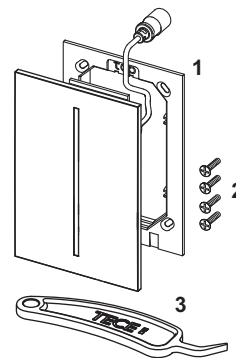

TECEfilo сенсорна панель із нержавіючої сталі TECEfilo скляна сенсорна панель

№	Артикул	Назва	К 1
1	9820645	Монтажна рамка TECEfilo скло або метал	1 шт.
2	9820554	Кріпильні гвинти	1 шт.
3	9820390	Ключ для демонтажу та програмування	1 шт.