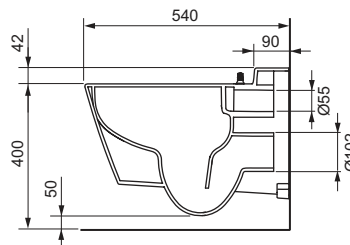

- Інтуїтивно зрозуміла експлуатація за допомогою бічної поворотної ручки для регулювання об'єму води
- Душовий струмінь плавно регулюється до 5,6 л/хв
- Самоочисний душовий шток
- Змінні накладки на душовий шток
- Схвалено відповідно до EN 17 17
- Мінімальний тиск потоку 1,5 бар (макс. 10 бар)

Характеристики керамічного унітаза:

- Підвісний зливний унітаз з об'ємом змиву 6 і 4,5 л
- Компактний дизайн: виступ 540 мм, монтажна відстань 180 мм
- Приховане настіне кріплення та приховане підведення води
- Безобідковий унітаз з інтегрованим захистом від бризок
- Технологія попередньої фіксації: заводське кріплення для сидіння унітаза, що не дає сидінню та кришці хитатися (сумісне з усіма сидіннями для унітазів-біде ТЕСЕ)
- Матеріал: біла кераміка
- Оптимальний із погляду на гігієну керамічний дизайн
- Сертифіковано за стандартом EN 997
- Розміри (Ш x В x Г): 358 x 350 x 540 мм

Комплект поставки:

- Унітаз, включно з прихованим кріпленням
- Попередньо змонтована ручка керування
- Армвані шланги для підключення води до стандартних кутових клапанів

Замовляйте окремо:

- Сидіння для унітаза ТЕСЕ з кришкою CLASSIC (арт. 9700600)
- Сидіння для унітаза ТЕСЕ з кришкою SLIM (арт. 9700603)

Примітка:

Для використання функції біде необхідно попередньо підключити холодну воду з кутовим краном (див. комплекти модернізації).

У поєднанні з ТЕСЕІux необхідно вибрати нижню скляну панель (арт. 9650109 або 9650110).

Артикул	К 1	К 2	К 3
9700201	1 шт.	4 шт.	8 шт.