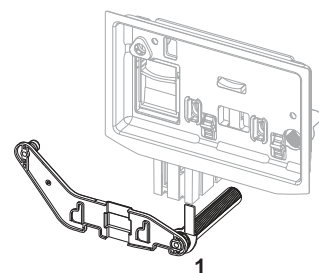

TECE лоток для гігієнічних таблеток II (TECElux Mini, TECEsquare glass, TECEvelvet, TECEloop і TECEnow)

№	Артикул	Назва	Новинка	К 1
1	9820688*	Направляючий шток для лотка II	Новинка	1 шт.