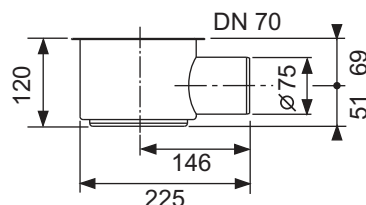

TECEdrainline максимальний сифон, боковий сифон DN 70

Сифон TECEdrainline для дренажного каналу, утворює поворотне з'єднання в корпусі каналу на всі 360°, бокове підключення до каналізації DN 70, стакан гідрозатвора з можливістю демонтажу.

- Монтажна висота від низу сифона до верхньої площини душевого каналу = 148 мм
- Рівень гідрозатвора = 60 мм

Продуктивність (згідно з EN 1253) при рівні води 10/20 мм над решіткою:

- Декоративна решітка «basic»: 1,2/1,4 л/с
- Декоративна решітка «steel II»: 1,2/1,3 л/с
- Основа для укладання плитки «plate»/«plate II»: 1,1/1,2 л/с

Артикул	К 1	К 2
650002	1 шт.	75 шт.

TECEdrainline вертикальний сифон, DN 50

Вертикальний сифон TECEdrainline для дренажного каналу, утворює поворотне з'єднання в корпусі каналу на всі 360°, вертикальне підключення до каналізації DN 50, стакан гідрозатвора з можливістю демонтажу.

- Мінімальна монтажна висота від низу сифона до верхньої площини душевого каналу = 67 мм
- Рівень гідрозатвора = 50 мм
- Вимоги до монтажного отвору = 130 мм

Продуктивність (згідно з EN 1253) при рівні води 10/20 мм над решіткою:

- Декоративна решітка «basic»: 1,3/1,3 л/с
- Декоративна решітка «steel II»: 1,3/1,3 л/с
- Основа для укладання плитки «plate»/«plate II»: 1,2/1,2 л/с

Замовляється окремо:

- Комплект протипожежного захисту FireStop EI 120 DN 50 (опціонально)