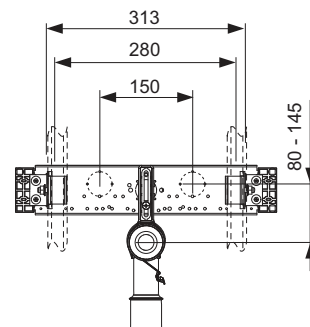

TECEprofil блок підключення для умивальника у та гігієнічного блоку TECE

Звукоізольована сталевая пластина з оцинкованої сталі для встановлення гігієнічного блоку та настінних кутників замовником, з попередньо зібраним фановим відводом DN 40/50, гумовою муфтою NW 30/50, захисними заглушками, елементами кріплення до профілю TECEprofil, кронштейном кріплення 2 x M 10 і фітінгами умивальника.

Додатково купується:

- Гігієнічний бокс TECE
- З'єднувальний перехідник для гігієнічного боксу TECE
- Подвійний настінний кутник U-подібний
- Ізоляційна коробка TECE для подвійного настінного кутника U-подібного