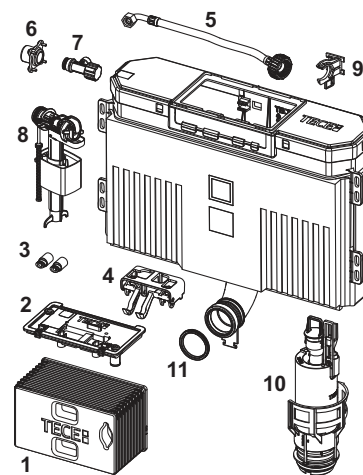

9820633 – TECE Uni 750 бачок

№	Артикул	Назва	К 1
1	9820598	Монтажний жолоб із полістироловим блоком для бачка Uni 750	1 шт.
2	9820593	Захист від бризок, у зборі	1 шт.
3	9820496	Кріплення «easy fit» (з 2021)	1 шт.
4	9820595	Блок активації для бачка Uni 750	1 шт.
5	9820596	Армований шланг М 30 для бачка Uni 750	1 шт.
6	9820012	З'єднання для підключення бачка	1 шт.
7	9820013	Кутовий клапан	1 шт.
8	9820353	Наповнюючий клапан F 10, універсальний	1 шт.
9	9820373	Тримач наповнюючого клапана для бачка Uni (27 мм, М 30, з 2020 р.)	1 шт.
10	9820588	Зливний клапан А 6	1 шт.
11	9820015	Ущільнення зливної труби	1 шт.