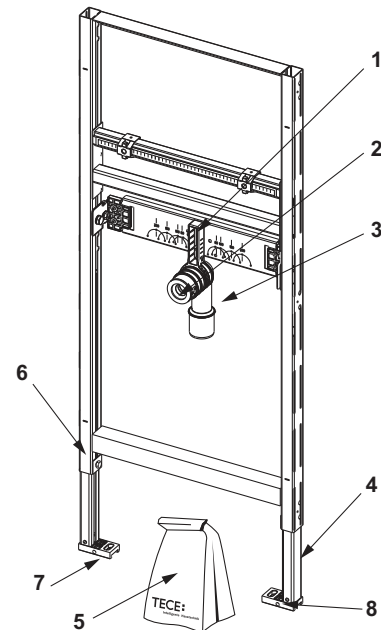

9310000 – TECEprofil модуль для умивальника, монтажна висота 1120 мм

№	Артикул	Назва	К 1
1	9820034	Тримач каналізаційної гофри DN 50	1 шт.
2	9820059	Гумова манжета, номінальний діаметр 30/50	1 шт.
3	9820035	Каналізаційна гофра DN 50/DN 40	1 шт.
4	9820335	Стойка модуля з С-профілю	1 шт.
5	9820067	Комплект для монтажу умивальника (елементи кріплення, тощо)	1 шт.
6	9820447	Пристрій блокування стійки зі сталеву пружиною	1 шт.
7	9820332	Стойка модуля із затискачем, ліва	1 шт.
8	9820333	Стойка модуля із затискачем, права	1 шт.