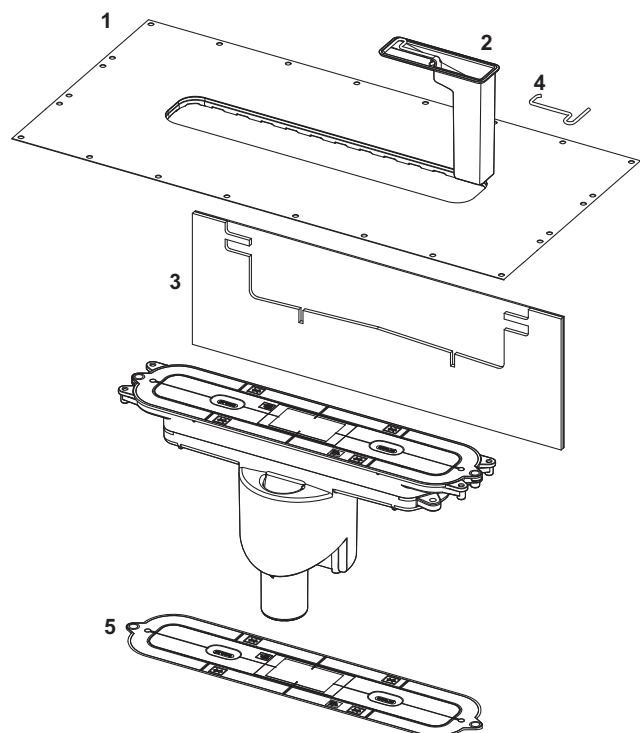

TECEdrainprofile – Запчастини

TECEdrainprofile вертикальний сифон DN 50

№	Артикул	Назва	К 1
1	675005	фіксуюча гідроізоляційна манжета Seal System	1 шт.
2	675018	Гідрозатвор для «вертикального» сифона	1 шт.
3	675004	Звукоізоляційні смужки для «стандартного», «плоского» та «вертикального» сифона	1 шт.
4	675009	Гачок для зняття гідрозатвора, нержавіюча сталь	1 шт.
5	675016	Захисна вставка для сифонів, вкл. елементи кріплення	1 шт.

674001 – TECEdrainprofile кронштейн для кріплення на стіні або на підлозі