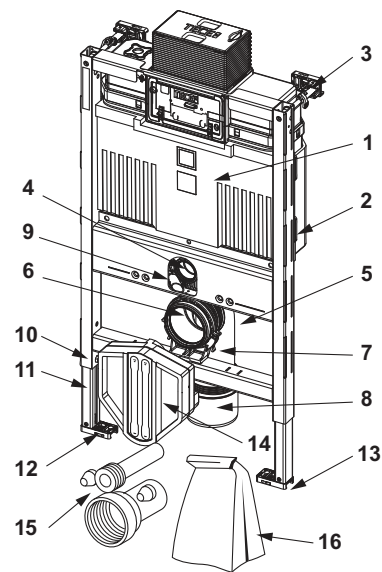

9300380 – TECEprofil застінний модуль з бачком Uni для універсального підключення унітазу-біде, монтажна висота 820 мм

№	Артикул	Назва	К 1
1	9820100	Бачок Uni 820 мм	1 шт.
2	9820040	Комплект для підключення змивного бачка Uni	1 шт.
3	9380014	Кріплення модуля з функцією швидкої фіксації	1 шт.
4	9820015	Ущільнення змивної труби	1 шт.
5	9820134	Каналізаційне коліно DN 90 (ПП)	1 шт.
6	9820139	Ущільнювач для каналізаційного коліна DN 90	1 шт.
7	9820348	Тримач каналізаційної гофри в зборі, монтаж на перемичці внизу (з 04.2017)	1 шт.
8	9820136	Перехідник DN 90/DN 100 (ПП)	1 шт.
9	9820569	Кріпильні кліпси та короб	1 шт.
10	9820447	Пристрій блокування стійки зі сталеву пружиною	1 шт.
11	9820335	Стойка модуля з С-профілю	1 шт.
12	9820332	Стойка модуля із затискачем, ліва	1 шт.
13	9820333	Стойка модуля із затискачем, права	1 шт.
14	9820568	З'єднувальний короб для унітаза	1 шт.
15	9820057	Комплект з'єднань для унітаза DN 90	1 шт.
16	9820043	Комплект для застінного модуля	1 шт.