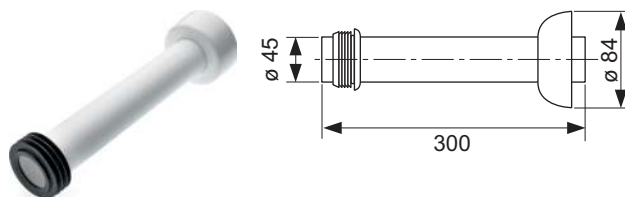

Артикул	К 1
9221011	1 шт.