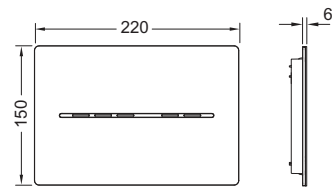

TECESolid електроніка для унітазу з безконтактною активацією, живлення від акумулятора 6 В

Електронна панель змиву із сенсорною активацією гігієнічного змиву для бачків TECESolid з активацією спереду та висотою активації приблизно 1 м (панель змиву по центру). Надплоска панель змиву з нержавіючої сталі, включно з матеріалами для кріплення, водонепроникним відсіком для акумулятора для монтажу в бачок (із чотирма типами акумуляторів Mono/D/LR 20) і сервоприводом для стандартного або подвійного змиву. Сумісна із лотком для гігієнічних таблеток.

Розміри (Ш x В x Г): 220 x 150 x 6 мм

Функція електроніки:

Сенсор визначає, коли хтось наближається до туалету, і тільки після цього підсвічує клавіші змиву. Активація змиву здійснюється за допомогою сенсора за рахунок дотику до ділянки, де розміщено кнопку. Електроніку TECESolid WC можна налаштувати відповідно до індивідуальних потреб за допомогою додатка.

Функції, які можна змінити за допомогою програмування (через інтерфейс Bluetooth у додатку):

- Стандартний або подвійний змив, що економить витрати води
- Дальність дії сенсора
- Інтервал гігієнічного змиву
- Час активації
- Попередній змив
- Автоматичний змив (гігієнічний змив)
- Яскравість підсвічування дисплея

Функція оцінки / входу в систему через додаток, інтерфейс для системи керування будинком та для дистанційного активатора за допомогою підключеної до кабелю електричної кнопки на підтримувальному поручні.

Примітка:

- В цегляних конструкціях слід забезпечити мінімальну товщину оздоблення стіни – 26 мм!
- Не підходить для застінних модулів монтажною висотою 980, 820 і 750 мм.
- Не підходить для систем TOTO Washlet RX і SX.

Колір	Виставкові зразки	Артикул	К 1
Хром глянцевий	—	9240461	1 шт.
Глянцевий білий	—	9240462	1 шт.
Білий матовий	—	9240463	1 шт.
Матова нержавіюча сталь (не залишає відбитків пальців)	Так	9240464	1 шт.
Чорний матовий	—	9240465	1 шт.

Інформація про зразки доступна в розділі «Виставкові зразки».