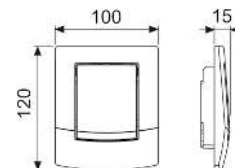

Комплектація:

- Змивний картридж
- Пластикова панель змиву з гвинтами
- Комплект штовхачів та елементи кріплення

Розміри (Ш x В x Г): 100 x 120 x 15 мм

Колір	Артикул		К 1	К 2
Глянцевий білий	9242100	Розпродаж	1 шт.	15 шт.
Білий, антибактеріальний	9242140	Розпродаж	1 шт.	15 шт.
Хром глянцевий	9242126	Розпродаж	1 шт.	15 шт.