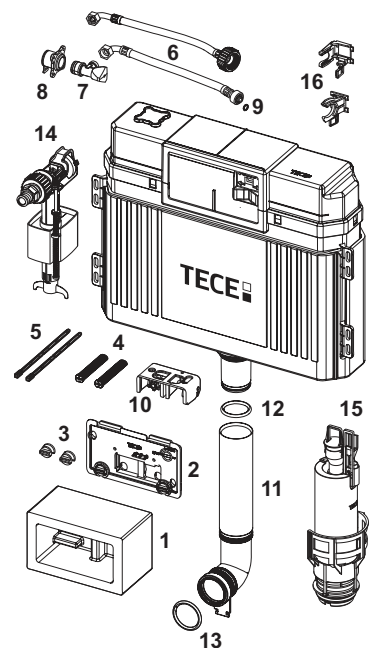

Виготовлений до: березня 2021

№	Артикул	Назва	К 1
1	9820027	Система захисту інспекційного отвору	1 шт.
2	9820017	Захист від бризок, в зборі	1 шт.
3	9820018	Затискні гвинти	1 шт.
4	9820019	Монтажні стрижні (2003–2020)	1 шт.
5	9820022	Комплект штовхачів (2003–2020)	1 шт.
6	9820026	Армований шланг 3/8" (до 2019 р.)	1 шт.
	9820374	Армований шланг М 30 (з 2020 р.)	1 шт.
7	9820013	Кутовий клапан	1 шт.
8	9820012	З'єднання для підключення бачка	1 шт.
9	9820025	Ущільнювальне кільце	1 шт.
10	9820016	Блок активації	1 шт.
11	9820011	Зливний патрубок з ущільнювальним кільцем, довжина 269 мм, для цегляних стін	1 шт.
	9820331	Довгий змивний патрубок, довжина 369 мм	1 шт.
12	9820014	Ущільнювальне кільце	1 шт.
13	9820015	Ущільнення змивної труби	1 шт.
14	9820353	Наповнюючий клапан F 10, універсальний	1 шт.
15	9820223	Зливний клапан А 2	1 шт.
16	9820372	Тримач наповнюючого клапана для бачка Uni (17 мм, 3/8", до 2019 р.)	1 шт.
	9820373	Тримач наповнюючого клапана для бачка Uni (27 мм, М 30, з 2020 р.)	1 шт.