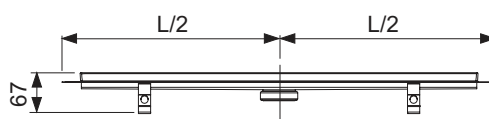

TECEdrainline дренажний канал з гідроізоляційною стрічкою Seal System*

Прямий дренажний канал для монтажу в бетонній стяжці, з фланцем і гідроізоляційною стрічкою Seal System для створення випробуваного та сертифікованого з'єднання душевого каналу TECEdrainline з композитною гідроізоляцією.

Комплект поставки:

- Дренажний канал із полірованої нержавіючої сталі, матеріал 1.4301 (304)
- Гідроізоляційна стрічка Seal System з покриттям для нанесення рідкої гідроізоляції
- Елементи кріплення для приєднання комплекту опор (опція) та монтажу в стяжку
- Центральний отвір для підключення сифона
- Ухил до центру для поліпшення зливу води й ефекту самоочищення
- Ущільнювальна манжета

Довжина без облицювання з фланцем = 711, 811, ... mm

Видима довжина

після монтажу = 651, 751, ... mm

Ширина без облицювання з фланцем = 150 mm

Видима ширина

після монтажу = 71 mm

Монтажна висота до рівня чистової підлоги (залежно від моделі сифона):

- 67 мм для вертикального сифону
- 68,5 мм для надплоского сифону
- 95 мм для плоского сифону
- 120 мм для стандартного сифону
- 148 мм для максимального сифону

Додатково купується:

- Декоративна решітка або основа для укладання плитки
- Сифон
- Комплект опор (опціонально)
- Звукоізоляційний мат Drainbase (опціонально) для забезпечення відповідності вимогам за рівнем шуму згідно з DIN 4109 і захист від шуму (SSt) I–III рівнів згідно VDI 4100

Номінальна довжина	Загальна довжина L	Видима довжина після монтажу	Артикул	K 1	K 2
700 mm	711 mm	651 mm	600700	1 шт.	40 шт.
800 mm	811 mm	751 mm	600800	1 шт.	40 шт.
900 mm	911 mm	851 mm	600900	1 шт.	40 шт.
1000 mm	1011 mm	951 mm	601000	1 шт.	40 шт.
1200 mm	1211 mm	1151 mm	601200	1 шт.	40 шт.
1500 mm	1511 mm	1451 mm	601500	1 шт.	40 шт.

Довжина під замовлення, ексклюзивний дизайн

Ми з радістю виготовимо решітку необхідної довжини та конструкції під замовлення відповідно до ваших власних потреб. Відповідну форму замовлення можна завантажити на нашому веб-сайті та в нашій базі даних продукції. Ми повідомимо вас актуальні ціни після отримання вашого запиту. Термін доставки складає близько чотирьох-шести тижнів після затвердження та уточнення всіх деталей. Після затвердження індивідуальної довжини та облицювання, замовлення не підлягає скасуванню або поверненню.

Максимальна довжина під замовлення – 1500 мм.