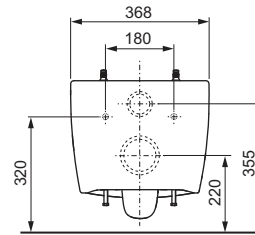

Унітази – TECEneo

TECEneo керамічний унітаз

Новинка

Водозберігальний безобідковий керамічний унітаз для вбудованих у стіну зливних бачків. Індивідуальні комбіновані варіанти із сидінням і кришкою.

Характеристики керамічного унітаза:

- Підвісний зливний унітаз з об'ємом змиву 6 і 4,5 л
- Технологія циклонного змиву (ретельний і тихий змив)
- Технологія Seга clean (спеціальне покриття поверхні для легкого очищення)
- Компактний дизайн: виступ 540 мм, монтажна відстань 180 мм
- Приховане настінне кріплення
- Безобідковий унітаз з інтегрованим захистом від бризок
- Технологія попередньої фіксації: заводське кріплення для сидіння унітаза, що не дає сидінню та кришці хитатися (сумісне з усіма сидіннями для унітазів-біде TECE)
- Матеріал: біла кераміка
- Оптимальний із погляду на гігієну керамічний дизайн
- Сертифіковано за стандартом EN 997
- Розміри (Ш x В x Г): 368 x 365 x 540 мм

Комплект поставки:

- Унітаз, включно з прихованим кріпленням
- Звукоізоляція

Замовляйте окремо:

- Сидіння для унітаза TECE з кришкою CLASSIC (арт. 9700600)
- Сидіння для унітаза TECE з кришкою SLIM (арт. 9700603)

Артикул		К 1	К 2
9700209*	Новинка	1 шт.	6 шт.