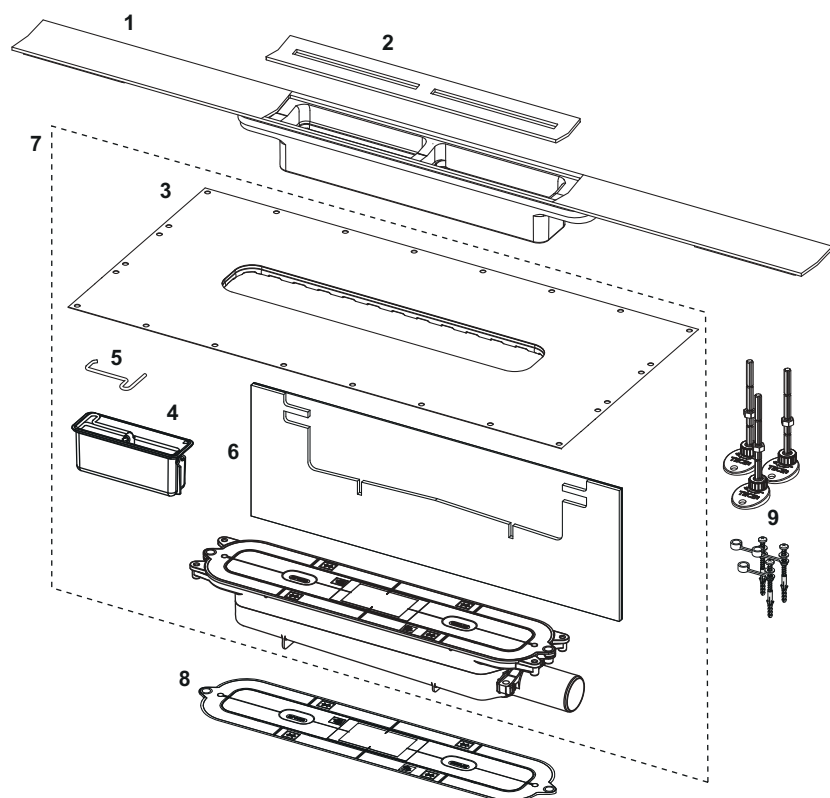

TECEdrainprofile – Запчастини

TECEdrainprofile комплект душового профілю із чорною поверхнею

№	Артикул	Назва	К 1
1	671021	Профіль дренажний, 1000 мм, нержавіюча сталь матова, чорна	1 шт.
2	675024	Вставка профілю, матова нержавіюча сталь, чорна (для профілів з 07/2023)	Новинка 1 шт.
3	675022	Стандартна гідроізоляційна манжета клік	1 шт.
4	675006	Гідрозатвор для плоского сифону	1 шт.
5	675009	Гачок для зняття гідрозатвора, нержавіюча сталь	1 шт.
6	675004	Звукоізоляційні смужки для «стандартного», «плоского» та «вертикального» сифона	1 шт.
7	673001	Сифон низький, DN 40, горизонтальний	1 шт.
8	675016	Захисна вставка для сифонів, вкл. елементи кріплення	1 шт.
9	674000	Монтажні опори	1 компл