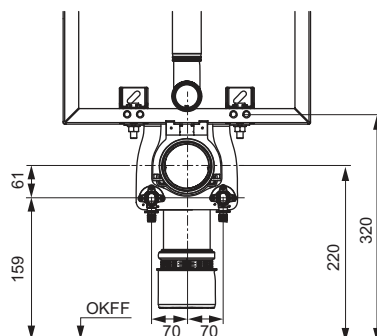

До монтажного комплекту входять:

- Утримувальна пластина для підключення гарячої та холодної води
- Звукоізоляція для настінних дисків
- Кріпильні гвинти для настінних дисків
- Монтажний матеріал

Артикул	К 1
9880047	1 шт.