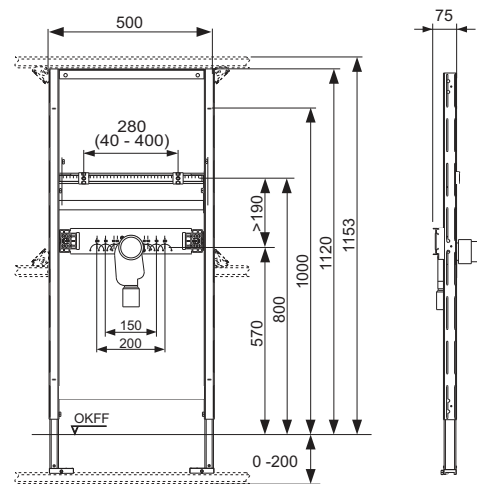

TECEprofil модуль для умивальника з прихованим сифоном, монтажна висота 1120 мм

Для кріплення до профілю TECEprofil або монтажу в металеві та дерев'яні каркасні конструкції, перед стіною або в кутку.

Для монтажу умивальників на відстані від землі відповідно до DIN 18040-1 (будівництво загальнодоступних будівель – Частина 1: Загальнодоступні будівлі).

Модуль повністю зібраний та складається з:

- Самопорна монтажна рама з порошковим покриттям
- Дві шпильки М 10, з регулюванням по горизонталі та вертикалі
- Звукоізолювані монтажні пластини для кріплення настильних кутників, отвори для монтажних відстаней 150 мм та 200 мм
- Прихований сифон DN 50 зі знімним U-патрубком, номінальний діаметр 30, (також виконує функцію ущільнення), вкл. захисну заглушку

Додатково купується:

- Кутники настінні TECEflex 16 x 1/2", TECElogo 16 x 1/2" або TECElogo-Push 20 універсальне з'єднання x 1/2"
- Фановий відвід для системи фільтрації повітря прихованого монтажу 9080001
- Елементи для монтажу перед стіною, в кутку або в дерев'яні каркасні конструкції
- Монтажна перемичка для встановлення фітингів врівень/зовнішніх фітингів 9020041

Артикул	К 1	К 2	К 3
9310004	1 шт.	10 шт.	60 шт.