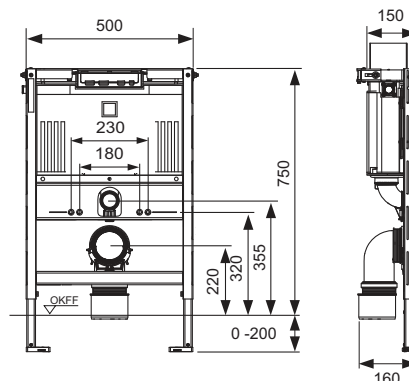

Рама модуля:

- Самоопорна, з порошковим покриттям
- Два стопорні болти М 12 із гайками
- Каналізаційне коліно DN 90 зі з'єднувальним перехідником DN 90/100 з ПП
- Перехідник також підходить для горизонтального монтажу
- набір з'єднань для унітаза DN 90
- З'єднувальний короб для унітаза, включно із захистом інспекційного отвору, з монтажним коробом для трансформатора

Замовляється окремо:

- Панель змиву для бачка (див. панелі змиву)
- Фітинг для застінних, кутових або дерев'яних каркасних конструкцій
- Комплект підключення для унітазів TECE із функцією біде, сухий монтаж (опція)

Примітка:

Якщо використовуються унітази зі зменшеною опорною поверхнею (відстань від середини кріпильного гвинта до нижнього краю опорної поверхні не більше ніж 18 см) – наприклад, V & B Memento, Subway 2.0 – необхідно встановити комплект сталевих стяжок 9041029 у нижній області конструкції.

Артикул	К 1	К 2	К 3
9300291	1 шт.	10 шт.	60 шт.