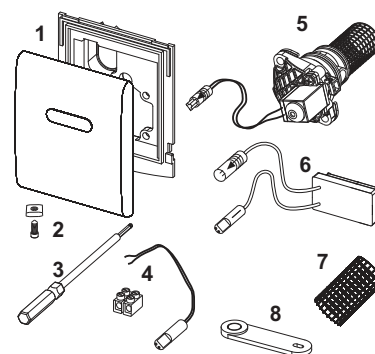

TECEriplanus електронна панель змиву для пісуара, живлення від мережі 12 В

№	Артикул	Назва	К 1
1	9820085	Лицьова панель, матова нержавіюча сталь	1 шт.
	9820086	Лицьова панель, хром глянцевої	1 шт.
	9820098	Лицьова панель, шовковисто-матова біла	1 шт.
2	9820097	Гвинт для кріплення	1 шт.
3	9820091	Торцевий гайковий ключ	1 шт.
4	9820094	З'єднувальний перехідник для підключення до мережі	1 шт.
5	9820089	Електронний картридж для клапана змиву U 1 пісуара	1 шт.
6	9820088	Інфрачервоний датчик з електроживленням на 12 В	1 шт.
7	9820090	Решітка	1 шт.
8	9820080	Ключ програмування	1 шт.