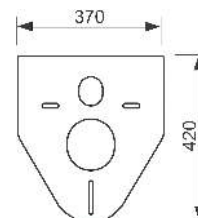

TECE комплект звукоізоляції для унітазів та біде

Комплект для звукоізоляції між унітазом або біде та шаром плитки.

Артикул	К 1	К 2	К 3
9200010	1 шт.	10 шт.	50 шт.