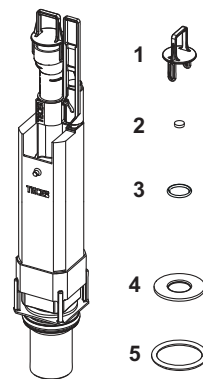

9820561 – TECE наповнюючий клапан А 5

№	Артикул	Назва	К 1
1	9820564	Скоба великого змиву клапана А 5	1 шт.
2	9820275	Додаткова вага для змивних клапанів А 3 та А 5	1 шт.
3	9820446	Ущільнювальне з'єднувальне кільце змивного клапана А 3 і А 5 (10 шт.)	1 шт.
4	9820161	Ущільнююча прокладка А 3 та А 5	1 шт.
5	9820220	Ущільнювальне кільце корзини змивного клапана А 3 та А 5	1 шт.