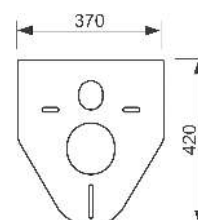

ТЕСЕ комплект звукоізоляції для унітазів та біде

Комплект для звукоізоляції між унітазом або біде та шаром плитки.

Артикул	К 1	К 2	К 3
9200010	1 шт.	10 шт.	50 шт.