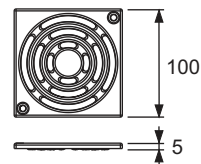

- Розміри = 100 x 100 мм (зовнішні розміри)
- Полірована поверхня
- Клас навантаження K3 (до 300 кг)
- Вкл. два саморізи з нержавіючої сталі з потайною головкою

Артикул	К 1
3665000	1 шт.

TECEdrainpoint S декоративна решітка з нержавіючої сталі, 150 мм з гвинтами