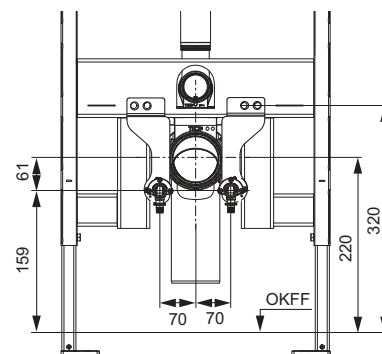

Артикул	К 1	К 2	К 3
9880056	1 шт.	10 шт.	60 шт.