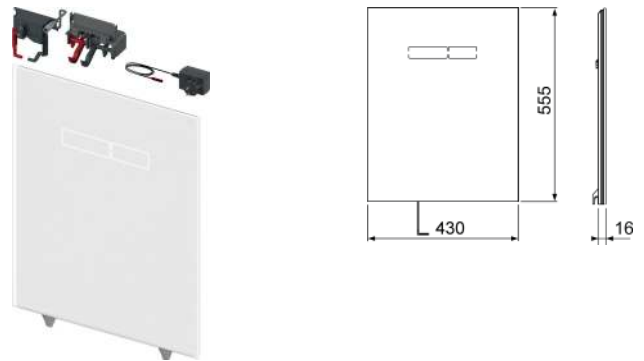

Колір	Виставкові зразки	Артикул	К 1	К 2
Поліроване біле скло	Так	9650002	1 шт.	10 шт.
Поліроване чорне скло	Так	9650003	1 шт.	10 шт.

Інформація про зразки доступна в розділі «Виставкові зразки».