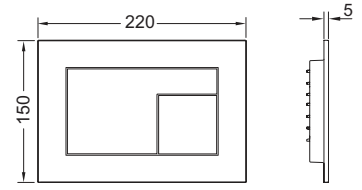

TECEvelvet панель змиву для унітазу для системи подвійного змиву

Панель змиву для бачків TECE для фронтальної або верхньої активації. Надтонка панель змиву з поверхнею FENIX NTM (FENIX® компанії Agra Industriale). Матова поверхня Soft touch, що не залишає відбитків пальців. Кнопки змиву з гумовими вставками, з комплектом штовхачів та елементами кріплення. Підходить для монтажу врівень зі стіною в поєднанні з монтажною рамкою для панелей змиву та просторовою рамкою. Сумісний з лотком для гігієнічних таблеток
Розміри (Ш x В x Г): 220 x 150 x 5 мм