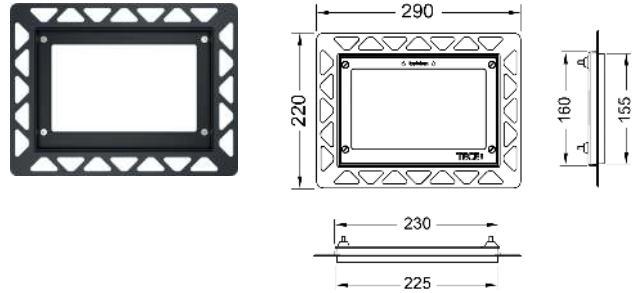

Панель змиву для унітаза – TECElloop

TECE монтажна рамка для настінних панелей змиву

Монтажний комплект для встановлення скляних панелей змиву TECElloop, пластикових панелей змиву TECElloop, TECElvelvet, скляних панелей змиву TECEsquare, TECElux Mini, а також TECEnow врівень зі стіною. Регульована по глибині рамка для оздоблення стіни товщиною 5–18 мм (для оздоблення товщиною 18–33 мм з регулюючим болтом – арт. 9820181). У комплект входять інструменти для демонтажу панелі змиву.

Монтажна рамка встановлюється до вкладання плитки!

Увага!

Підходить для туалетних модулів для стін сухого монтажу; а також для монтажу в цегляну кладку у поєднанні з системою захисту інспекційного отвору TECEbox (арт. 9030029). Щоб краї були рівними, використовуйте водоструменевий різак для підготовки плитки.