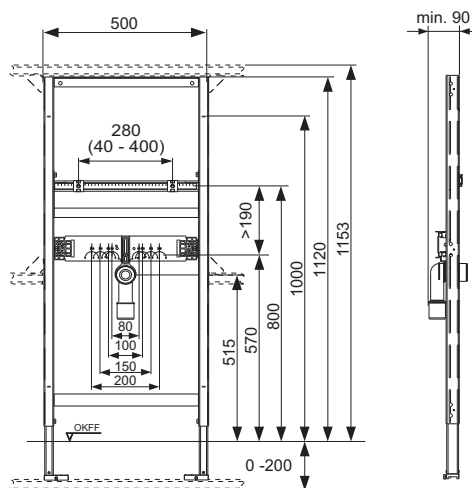

Артикул	К 1	К 2	К 3
9310000	1 шт.	10 шт.	60 шт.