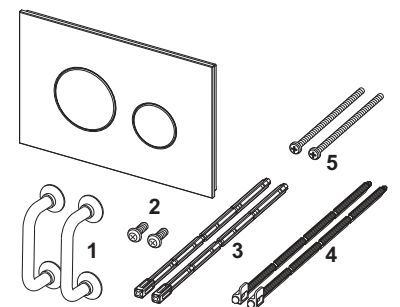

TECEloop панель змиву для унітаза для системи подвійного змиву

№	Артикул	Назва	К 1
1	9820180	Ручки з присосками	1 шт.
2	9820263	Крiпильнi гвинти (2003–2020)	1 шт.
3	9820022	Комплект штовхачiв (2003–2020)	1 шт.
4	9820498	Комплект штовхачiв «easy fit» (з 2021)	1 шт.
5	9820497	Монтажнi гвинти «easy fit» (з 2021)	1 шт.