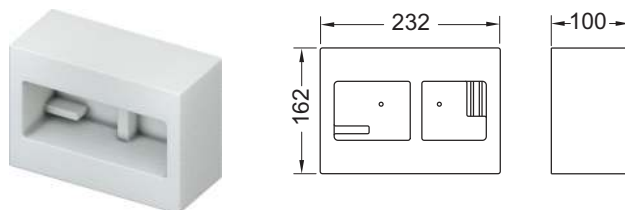

Артикул	К 1
9030029	1 шт.

TECEbox комплект підключення для підлогового унітазу з євророзеткою

Комплект з'єднань для підлогового унітазу, білого кольору, з ущільненням змивної труби і євророзеткою.