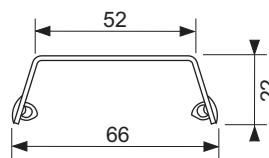

TECEdrainline скляна панель для душевого каналу, матова

Дизайнерська решітка для душевого каналу TECEdrainline, виготовлена з нержавіючої сталі з поверхнею з матованого скла, для подальшого встановлення у дренажний канал. Максимальне випробувальне навантаження 300 кг відповідно до класу навантаження К3.

Покриття підібране за кольором до скляних панелей змиву для бачків TECEsquare II.

Примітка:

Виготовлення довжини на замовлення неможливо!

Номінальна довжина	Поверхня	Артикул	К 1
700 mm	Матове біле скло	600793	1 шт.
700 mm	Матове чорне скло	600794	1 шт.
800 mm	Матове біле скло	600893	1 шт.
800 mm	Матове чорне скло	600894	1 шт.
900 mm	Матове біле скло	600993	1 шт.
900 mm	Матове чорне скло	600994	1 шт.
1000 mm	Матове біле скло	601093	1 шт.
1000 mm	Матове чорне скло	601094	1 шт.
1200 mm	Матове біле скло	601293	1 шт.
1200 mm	Матове чорне скло	601294	1 шт.
1500 mm	Матове біле скло	601593	1 шт.
1500 mm	Матове чорне скло	601594	1 шт.

TECEdrainline декоративна решітка «steel II» полірована або матова нержавіюча сталь, для встановлення дренажного каналу

Декоративна решітка для душевого каналу TECEdrainline виготовлена з полірованої або матової нержавіючої сталі для подальшого встановлення у дренажний канал, клас навантаження К3 (до 300 кг).

Номінальна довжина	Поверхня	Артикул	К 1
700 mm	полірований	600782	1 шт.
700 mm	матовий	600783	1 шт.
800 mm	полірований	600882	1 шт.
800 mm	матовий	600883	1 шт.
900 mm	полірований	600982	1 шт.
900 mm	матовий	600983	1 шт.
1000 mm	полірований	601082	1 шт.
1000 mm	матовий	601083	1 шт.
1200 mm	полірований	601282	1 шт.
1200 mm	матовий	601283	1 шт.
1500 mm	полірований	601582	1 шт.
1500 mm	матовий	601583	1 шт.