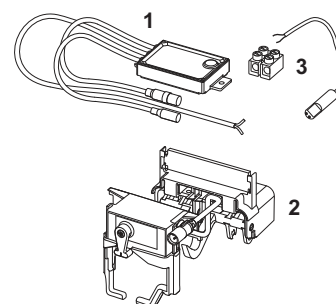

9240357 – ТЕСЕrlanus дистанційна активація змиву ТЕСЕrlanus для підключених до кабелю електронних кнопок, із живленням від мережі 12 В

Виготовлений після: січня 2020

№	Артикул	Назва	К 1
1	9820460	Електроніка для батарейок та трансформатору (з 01/2020), дротова	1 шт.
2	9820493	Сервомотор для змивного бачка ТЕСЕ	1 шт.
3	9820094	З'єднувальний перехідник для підключення до мережі	1 шт.