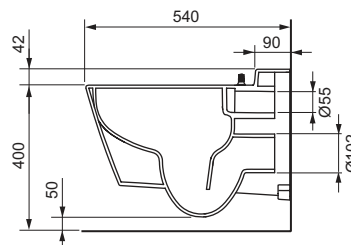

TECEone унітаз

Безобідковий керамічний унітаз без функції біде для застінного зливного бачка.

Характеристики керамічного унітаза:

- Настінний зливний унітаз для об'єму змиву 6 і 4,5 л
- Безобідковий унітаз із інтегрованим захистом від бризок
- Компактна конструкція: виступ 540 мм
- Приховане настінне кріплення, монтажна відстань 180 мм
- Матеріал: сантехнічна кераміка, колір білий
- Технологія попередньої фіксації: заводське кріплення сидіння унітаза, що не дає сидінню та кришці хитатися (сумісне з усіма сидіннями для унітазів-біде TECE)
- Схвалено відповідно до EN 997
- Розміри (Ш x В x Г): 358 x 350 x 540 мм

Комплект поставки:

- Унітаз, включно з прихованим кріпленням

Замовляйте окремо:

- Сидіння для унітаза TECE з кришкою CLASSIC (арт. 9700600)
- Сидіння для унітаза TECE з кришкою SLIM (арт. 9700603)

Артикул		К 1	К 2
9700204	Розпродаж	1 шт.	6 шт.