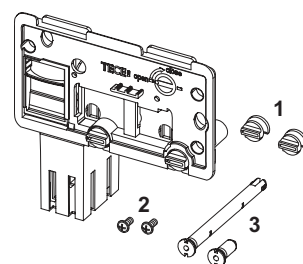

9240950 – TECE контейнер для гігієнічних таблеток

№	Артикул	Назва	К 1
1	9820191	Комплект затискних гвинтів	1 шт.
2	9820263	Кріпильні гвинти (2003–2020)	1 шт.
3	9820349	Направляючі стрижні лотка для гігієнічних таблеток	1 шт.