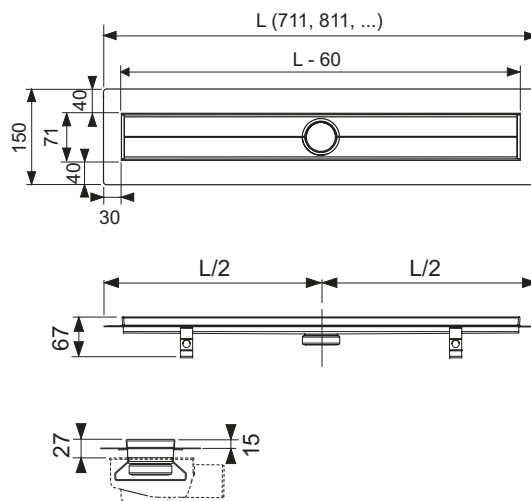

TECEdrainline душовий канал, з кольоровим покриттям, з ущільнювальною стрічкою Seal System* **Новинка**

Пофарбований корпус каналу для монтажу в стяжку, з фланцем і ущільнювальною стрічкою Seal System, для створення незалежного перевіреного з'єднання душового каналу TECEdrainline з композитною гвдроізоляцією.

Складається з:

- Дренажний канал із полірованої нержавіючої сталі з покриттям, матеріал 1.4301 (304)
- Гідроізоляційна стрічка Seal System з покриттям для нанесення рідкої гідроізоляції
- Елементи кріплення для приєднання комплекту опор (опція) та монтажу в стяжку
- Центральний отвір для підключення сифона
- Ухил до центру для поліпшення зливу води й ефекту самоочищення
- Ущільнювальна манжета

Довжина без облицювання з фланцем = 711, 811, ... mm

Видима довжина

після монтажу = 651, 751, ... mm

Ширина без облицювання з фланцем = 150 mm

Видима ширина

після монтажу = 71 mm

Монтажна висота до рівня чистової підлоги (залежно від моделі сифона):

- 67 мм «вертикальний» сифон
- 68,5 мм «екстраплоский» сифон
- 95 мм «плоский» сифон
- 120 мм «стандартний» сифон
- 148 мм «максимальний» сифон

Замовляйте окремо:

- Декоративна решітка або основа для укладання плитки
- Сифон
- Комплект опор (опціонально)
- Звукоізоляційний мат Drainebase (опціонально), для забезпечення відповідності вимогам за рівнем шуму згідно з DIN 4109 і захист від шуму (SSt) I - III рівнів згідно з VDI 4100

Номинальна довжина	Загальна довжина L	Видима довжина після монтажу	Колір	Артикул		К 1	К 2
700 mm	711 mm	651 mm	Чорний матовий	600705	Новинка	1 шт.	40 шт.
800 mm	811 mm	751 mm	Чорний матовий	600805	Новинка	1 шт.	40 шт.
900 mm	911 mm	851 mm	Чорний матовий	600905	Новинка	1 шт.	40 шт.
1000 mm	1011 mm	951 mm	Чорний матовий	601005	Новинка	1 шт.	40 шт.
1200 mm	1211 mm	1151 mm	Чорний матовий	601205	Новинка	1 шт.	40 шт.
1500 mm	1511 mm	1451 mm	Чорний матовий	601505	Новинка	1 шт.	40 шт.
700 mm	711 mm	651 mm	Білий матовий	600706	Новинка	1 шт.	40 шт.
800 mm	811 mm	751 mm	Білий матовий	600806	Новинка	1 шт.	40 шт.
900 mm	911 mm	851 mm	Білий матовий	600906	Новинка	1 шт.	40 шт.
1000 mm	1011 mm	951 mm	Білий матовий	601006	Новинка	1 шт.	40 шт.
1200 mm	1211 mm	1151 mm	Білий матовий	601206	Новинка	1 шт.	40 шт.
1500 mm	1511 mm	1451 mm	Білий матовий	601506	Новинка	1 шт.	40 шт.