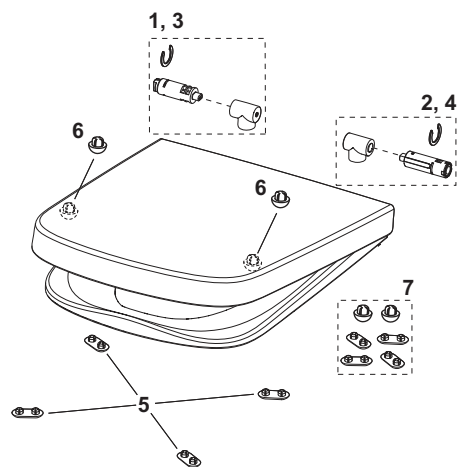

Унітази – Запчастини

9700600 – TECE сидіння для унітаза, з кришкою CLASSIC

№	Артикул	Назва	К 1
1	9820581	Фітинг і демпфер, лівий (з 2021 р.)	1 шт.
2	9820582	Фітинг і демпфер, правий (з 2021 р.)	1 шт.
3	9820695	Кріплення та демпфер лівий (з 03/2023)	Новинка 1 шт.
4	9820696	Кріплення та демпфер правий (з 03/2023)	Новинка 1 шт.
5	9820423	Опорна вставка сидіння (4 шт)	1 шт.
6	9820465	Опорна вставка кришки	1 шт.
7	9820583	Опорний буфер у зборі (з 2021 р.)	1 шт.