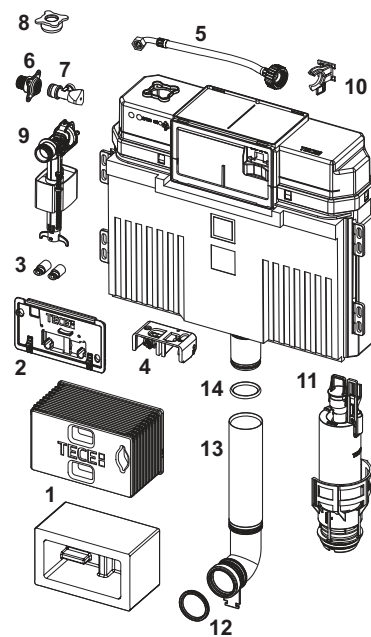

Виготовлений до: березня 2021

№	Артикул	Назва	К 1
1	9820027	Система захисту інспекційного отвору	1 шт.
2	9820017	Захист від бризок, в зборі	1 шт.
3	9820018	Затискні гвинти	1 шт.
4	9820019	Монтажні стрижні (2003–2020)	1 шт.
5	9820022	Комплект штовхачів (2003–2020)	1 шт.
6	9820026	Армований шланг 3/8" (до 2019 р.)	1 шт.
	9820374	Армований шланг М 30 (з 2020 р.)	1 шт.
7	9820013	Кутовий клапан	1 шт.
8	9820012	З'єднання для підключення бачка	1 шт.
9	9820025	Ущільнювальне кільце	1 шт.
10	9820016	Блок активації	1 шт.
11	9820011	Зливний патрубок з ущільнювальним кільцем, довжина 269 мм, для цегляних стін	1 шт.
	9820331	Довгий змивний патрубок, довжина 369 мм	1 шт.
12	9820014	Ущільнювальне кільце	1 шт.
13	9820015	Ущільнення змивної труби	1 шт.
14	9820353	Наповнюючий клапан F 10, універсальний	1 шт.
15	9820223	Зливний клапан А 2	1 шт.
16	9820372	Тримач наповнюючого клапана для бачка Uni (17 мм, 3/8", до 2019 р.)	1 шт.
	9820373	Тримач наповнюючого клапана для бачка Uni (27 мм, М 30, з 2020 р.)	1 шт.