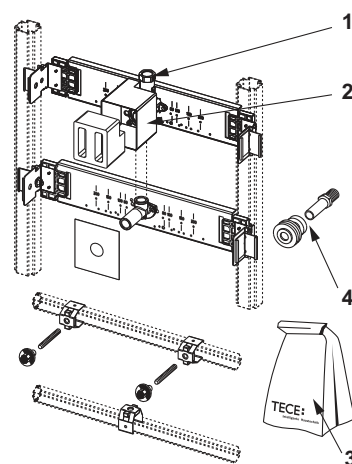

9020038 – TECEprofil блок підключення для пісуара з корпусом клапана змиву TECE U 1

№	Артикул	Назва	К 1
1	9820074	Корпус клапана змиву пісуара U 1 із заглишкою	1 шт.
2	9820075	Захист інспекційного отвору з опоркою та гвинтами для корпусу клапана змиву U 1	1 шт.
3	9820076	Комплект для пісуара (елементи кріплення, тощо)	1 шт.
4	9820055	Штуцер для пісуара, 1/2"	1 шт.