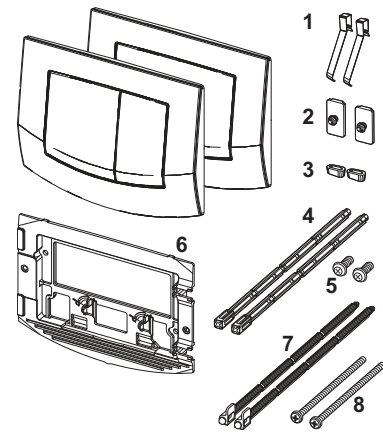

TECEambia панель змиву для унітаза для системи подвійного змиву
TECEambia панель змиву для унітаза для системи одинарного змиву

№	Артикул	Назва	К 1
1	9820020	Пружини натискних клавіш, дві в комплекті	1 шт.
2	9820021	Фіксатор гумовий	1 шт.
3	9820024	Гумовий амортизатор, два в комплекті	1 шт.
4	9820022	Комплект штовхачів (2003–2020)	1 шт.
5	9820263	Кріпильні гвинти (2003–2020)	1 шт.
6	9820326	Опорна рамка	Розпродаж 1 шт.
7	9820498	Комплект штовхачів «easy fit» (з 2021)	1 шт.
8	9820497	Монтажні гвинти «easy fit» (з 2021)	1 шт.