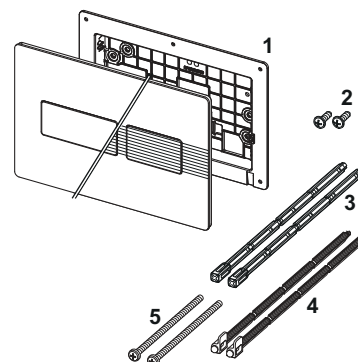

TECESolid панель змиву для унітаза для системи подвійного змиву

TECESolid панель змиву для бачка для системи подвійного змиву, фактурна поверхня

№	Артикул	Назва	К 1
1	9820426	Монтажна рамка	1 шт.
2	9820263	Кріпильні гвинти (2003–2020)	1 шт.
3	9820022	Комплект штовхачів (2003–2020)	1 шт.
4	9820498	Комплект штовхачів «easy fit» (з 2021)	1 шт.
5	9820497	Монтажні гвинти «easy fit» (з 2021)	1 шт.