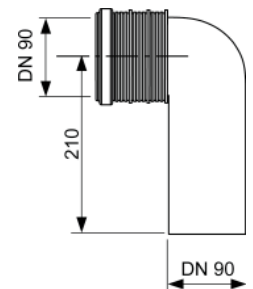

TECE коліно каналізаційне 90° для унітазу – DN 90/90

Каналізаційне коліно для приєднання застінного модуля до каналізаційної труби DN 90, регулюється по глибині.