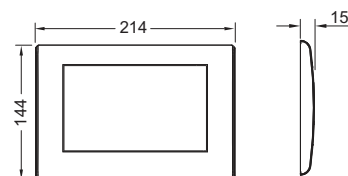

Колір	Артикул		К 1	К 2
Шовковисто-матовий білий	9240312	Розпродаж	1 шт.	10 шт.
Глянцевий білий	9240314	Розпродаж	1 шт.	10 шт.
Матова нержавіюча сталь	9240310	Розпродаж	1 шт.	10 шт.
Хром глянцевиий	9240311	Розпродаж	1 шт.	10 шт.

Інформація про зразки доступна в розділі «Виставкові зразки».