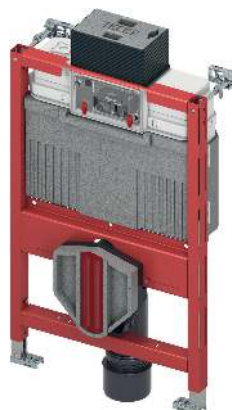

Додатково купується:

- Панель змиву для унітазу (див. Панелі змиву)
- Лоток для гігієнічних таблеток (опціонально, лише для фронтальної активації)
- Повний монтажний комплект для встановлення універсального унітазу-біде, висота 820 мм

Примітка:

Якщо використовується унітаз зі зменшеною монтажною висотою (відстань від середини шпильки до нижньої кромки опорної поверхні унітазу не перевищує 18 см), наприклад, V & V Memento, Subway 2.0 необхідно встановити комплект опор (арт. 9041029) в нижній частині конструкції модуля.

Увага!

Якщо панель змиву встановлена спереду бачка зі зменшеною монтажною висотою, і якщо використовується компактний санфаянс, кришка унітазу може самовільно падати. Для компактних санфаянсів рекомендується використовувати лише панель змиву з горизонтальною активацією.

Артикул	К 1	К 2	К 3
9300380	1 шт.	10 шт.	60 шт.