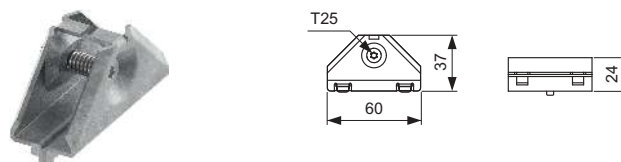

Артикул	К 1	К 2	К 3
9000000	18 м	630 м	1890 м

TECEprofil кутове кріплення

Кутовий з'єднувальний елемент для міцного з'єднання під прямим кутом з профілем TECEprofil; попередньо зібраний блок з оцинкованої сталі; гвинт T25 і пружина.