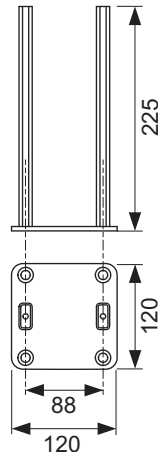

TECEprofil з'єднувач профілю

Для забезпечення стійкого осьового з'єднання двох профілів TECEprofil.

Артикул	К 1	К 2
9010009	5 шт.	50 шт.

TECEprofil подвійний тримач для вузьких перегородок

Вставка-тримач профілю TECEprofil, для монтажу одноплосинної перегородки TECEprofil. Кріплення виконується на суцільній підлозі без покриття та на суцільних стінах.

Комплект поставки:

- Подвійний тримач зі сталі з покриттям
- Монтажний елемент

Примітка:

При будівництві вузької перегородки завжди додатково потрібен тримач TECEprofil (арт. 9030031).

Артикул	К 1
9030030	2 шт.

TECEprofil вставний тримач

Коротка вставка-тримач профілю TECEprofil, для монтажу в суцільні стіни чи поли.

Комплект поставки:

- Вставка-тримач зі сталі з покриттям
- Елементи кріплення