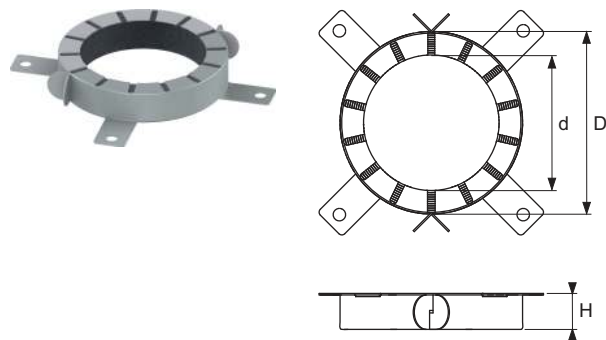

Вимоги до монтажного отвору:

- DN 70: Діаметр 122 мм
- DN 100: Діаметр 132 мм

Сфера застосування:

Для плит перекриття товщиною ≥ 200 мм

Замонолічувати манжету немає необхідності.

Версія	D	d	H	Артикул	К 1	К 2
DN 70	132 мм	94 мм	26,6 mm	3690070	1 шт.	10 шт.
DN 100	155 мм	114 мм	26,6 mm	3690100	1 шт.	10 шт.