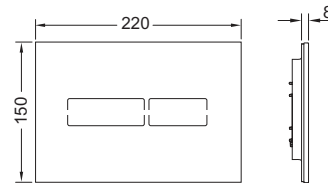

Електронна панель змиву із сенсорною активацією для бачків TECE з активацією спереду та висотою активації приблизно 1 м (панель змиву по центру). Панель змиву з листового скла, включно з елементами кріплення та сервоприводом для активації для подвійного змиву. Підходить для настінного монтажу. Сумісна із лотком для гігієнічних таблеток.

Розміри (Ш x В x Г): 220 x 150 x 8 мм

Функція електроніки:

Сенсор визначає, коли хтось наближається до туалету, і тільки після цього підсвічує клавіші змиву. Активація змиву здійснюється за допомогою сенсора за рахунок дотику до ділянки, де розміщено кнопку. Завдяки програмуванню за допомогою дистанційного пульта TECElux Mini (арт. 9240971) ви можете налаштувати електроніку відповідно до своїх потреб.

Функції, які можна змінити за допомогою програмування (скориставшись пультом дистанційного програмування):

- Область розпізнавання сенсора
- Гігієнічний змив
- Час активації
- Попередній змив
- Яскравість підсвічування дисплея

Замовляється окремо:

- Трансформер TECE для електроніки унітаза зі з'єднувальним кабелем (арт. 9810012)
- Монтажна рамка для настінних панелей змиву
- Програмоване дистанційне керування (арт. 9240971)

Примітка:

- Електроніка унітазів TECElux Mini вимагає підключення до джерела живлення
- Не підходить для застінних модулів монтажною висотою 980, 820 і 750 мм
- Не підходить для систем TOTO Washlet RX і SX