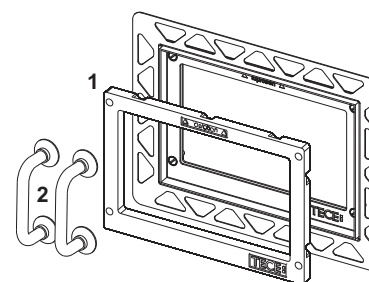

TECE монтажна рамка для настінних панелей змиву

№	Артикул	Назва	К 1
1	9820196	Просторова рамка для монтажу врівень зі стіною панелі змиву для унітаза	1 шт.
2	9820180	Ручки з присосками	1 шт.