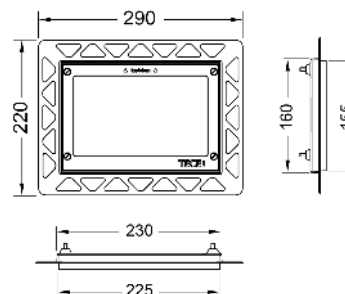

TECE монтажна рамка для настінних панелей змиву

Монтажний комплект для встановлення скляних панелей змиву TECElux, пластикових панелей змиву TECElux, TECElux, скляних панелей змиву TECESquare, TECElux Mini, а також TECEnow врівень зі стіною. Регульована по глибині рамка для оздоблення стіни товщиною 5–18 мм (для оздоблення товщиною 18–33 мм з регулюючим болтом – арт. 9820181). У комплект входять інструменти для демонтажу панелі змиву.