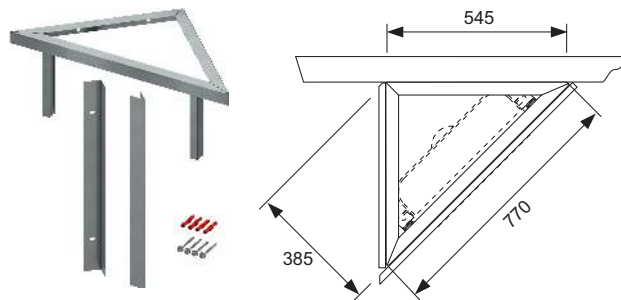

TECE кріплення для модуля для встановлення в кутку

Для встановлення модулів TECE у монолітну або полегшену стіну під кутом 45°. До стіни потрібно прикрутити лише одну сторону.

Модуль повністю зібраний та складається з:

- Монтажна перемичка з оцинкованою поверхнею, що регулюється за висотою, для адаптації до малюнка плитки
- Оцинкований легкий настінний профіль для кріплення облицювальної панелі
- Елементи кріплення для монтажу у стіну

Артикул	К 1
9380004	1 шт.

TECEprofil 320 кріплення модуля для кутового настінного монтажу

Для монтажу модулів TECE із шириною рами 320 мм під кутом 45° в суцільній або гіпсокартонній стіні. До стіни монтується лише одна ніжка.

Частково попередньо зібраний блок із комплектом поставки:

- Монтажна пластина з гальванізованою поверхнею, регулюється за висотою для підлаштування під плитку
- Оцинкований полегшений профіль для кріплення облицювальної панелі
- Елемент кріплення до стіни