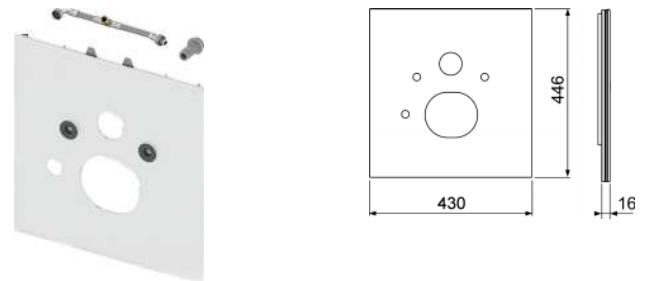

Колір	Виставкові зразки	Артикул	К 1	К 2
Поліроване біле скло	—	9650104	1 шт.	20 шт.
Поліроване чорне скло	—	9650108	1 шт.	20 шт.

TECElux лицьова панель для сидінь-біде

Нижня лицьова панель для встановлення унітазів-біде TOTO Washlet GL і EK, Giovannoni Washlet, V & B ViClean U або Geberit AquaClean 5000 та 5000plus, включаючи комплект шумоізоляції, змінний армований шланг для бачка та пластиковий перехідник 3/8" для наповнюючого клапана F 10.

Для збірки сидінь-біде TOTO або V & B, використовуйте набір для підключення унітазів-біде (арт. 9660001).

Розміри (В x Ш x Г): 446 x 430 x 16 мм