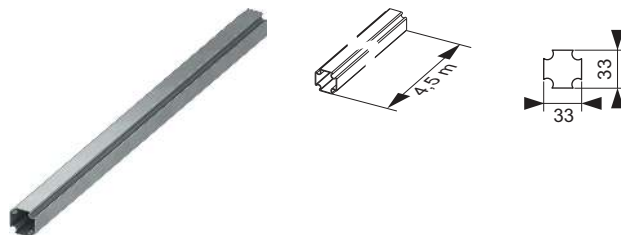

Артикул	К 1	К 2	К 3
9000000	18 м	630 м	1890 м

TECEprofil кутове кріплення

Кутовий з'єднувальний елемент для міцного з'єднання під прямим кутом з профілем TECEprofil; попередньо зібраний блок з оцинкованої сталі; гвинт T25 і пружина.