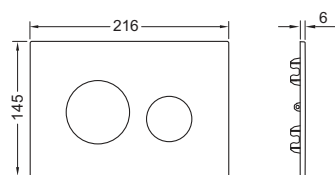

Розміри (Ш x В x Г): 216 x 145 x 6 мм

Блок активації та монтажна рамка не входять до комплекту.

Блок активації (1.) + основа для плитки (2.) + плитка (3.) = оздоблена стіна з рамкою для монтажу врівень

Колір	Артикул	Новинка	К 1	К 2
Чорний	9240631	Новинка	1 шт.	10 шт.