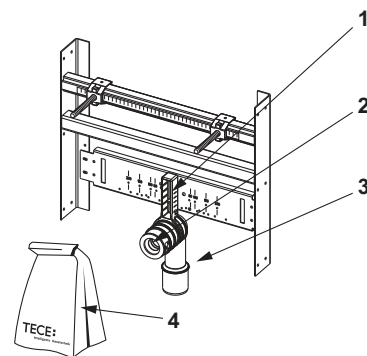

9510003 – TECE модуль для умивальника для монтажу в металеві та дерев'яні каркасні конструкції

№	Артикул	Назва	К 1
1	9820034	Тримач каналізаційної гофри DN 50	1 шт.
2	9820059	Гумова манжета, номінальний діаметр 30/50	1 шт.
3	9820035	Каналізаційна гофра DN 50/DN 40	1 шт.
4	9820133	Комплект для блока підключення умивальника (елементи кріплення, тощо)	1 шт.