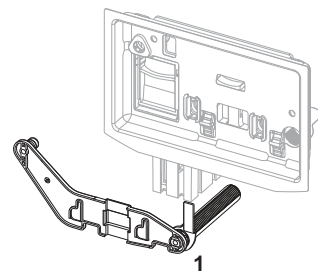

Панель змиву для унітаза – Запчастини

TECE лоток для гігієнічних таблеток II (TECElux Mini, TECESquare glass, TECEvervet, TECEloup і TECEnow)

№	Артикул	Назва	К 1
1	9820688*	Направляючий шток для лотка II	Новинка 1 шт.