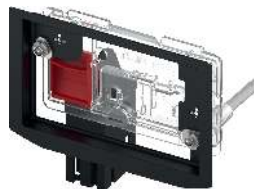

Увага!

Гігієнічні таблетки не повинні містити хлор або інші окислювальні речовини.

Артикул	К 1
9240950	Розпродаж 1 шт.