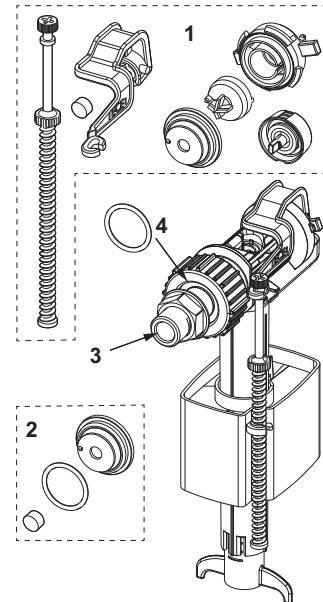

9820353 – TECE універсальний наповнюючий клапан F 10

№	Артикул	Назва	К 1
1	9820382	Наповнюючий клапан F 10, комплект важеля клапана	1 шт.
2	9820383	Наповнюючий клапан F 10, комплект ущільнень	1 шт.
3	9820398	Наповнюючий клапан F 10, різьбове з'єднання 3/8"	1 шт.
4	9820587	Ущільнювальне кільце М 30 для з'єднання наповнюючого клапана F 10	1 шт.