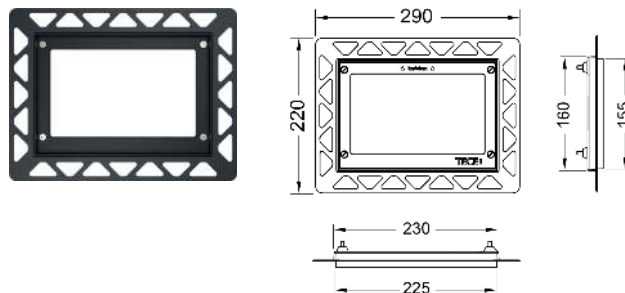

Панель змиву для унітаза – TECEvervet

TECE монтажна рамка для настінних панелей змиву

Монтажний комплект для встановлення скляних панелей змиву TECElloor, пластикових панелей змиву TECElloor, TECEvervet, скляних панелей змиву TECESquare, TECElux Mini, а також TECEnow врівень зі стіною. Регульована по глибині рамка для оздоблення стіни товщиною 5–18 мм (для оздоблення товщиною 18–33 мм з регулюючим болтом – арт. 9820181). У комплект входять інструменти для демонтажу панелі змиву.

Монтажна рамка встановлюється до вкладання плитки!

Увага!

Підходить для туалетних модулів для стін сухого монтажу; а також для монтажу в цегляну кладку у поєднанні з системою захисту інспекційного отвору TECExbox (арт. 9030029). Щоб краї були рівними, використовуйте водоструменевий різак для підготовки плитки.