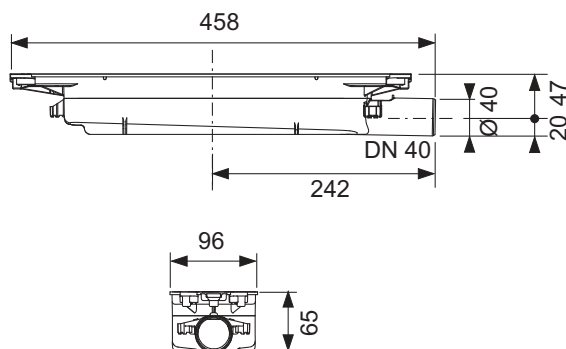

TECEdrainprofile – Сифони

TECEdrainprofile сифон «flat» з горизонтальним відводом DN 40*

Сифон для душевого каналу TECEdrainprofile, для монтажу в стяжку, для бокового під'єднання до каналізаційної труби DN 40. У комплекті із фабричною гідроізоляційною манжетою Seal System з системою швидкого монтажу, для забезпечення з'єднання композитної гідроізоляції згідно DIN 18534.

- Мін. монтажна висота 65 мм (від нижнього краю сифона до верхнього краю стяжки)
- Пропускна здатність сифону $\geq 0,48/\geq 0,56$ л/с (згідно EN 1253 при рівні води 10/20 мм над зливною решіткою)
- Рівень запірної води 30 мм
- Гідрозатвор з можливістю демонтажу
- Інтегрований анкер бетонної стяжки
- Фабрична гідроізоляційна манжета Seal System з системою швидкого монтажу
- Змонтовані на заводі звукоізоляційні стрічки
- Захисна монтажна кришка
- Рухоме ущільнювальне з'єднання для монтажу душевого профілю TECEdrainprofile та компенсації розмірних допусків

Замовляється окремо:

- Кронштейни для монтажу на стіні та підлозі або монтажні опори (опціонально)
- Звукоізоляційний мат Drainbase (опціонально)

Артикул
673001

К 1
1 шт.