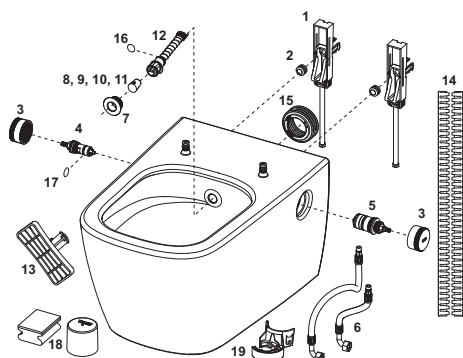

Reserveonderdelen:

1	9820356	Verdekt opgestelde bevestiging
2	9820357	Kartelmoer (2 x) voor verdekt opgestelde bevestiging
3	9700606	Bedieningsknop, mat zwart
	9700608	Bedieningsknop, geborsteld rvs
4	9820469	Keramische cartouche inclusief EN 1717 terugstroombeveiliging
5	9820360	Thermostaatventiel
6	9820471	Gewapende slangen (vanaf 2021)
7	9820364	Rozet, wit
8	9820403	Douchekop mondstuk (3 x) "standaard" 75°
9	9820404	Douchekop mondstuk (3 x) "standaard" 90°
10	9820405	Douchekop mondstuk (3 x) "medium" 90°
11	9820406	Douchekop mondstuk (3 x) "klein" 90°
12	9820363	Douchestaaf, complete set, wit
13	9820422	Demontagegereedschap douchestaaf
14	9820351	Geluidsisolatie barriere
15	9820484	Afdichting voor spoelbuisaansluiting
16	9820585	O-ring voor veerhouder douchekop
17	9820586	O-ring voor veiligheidsvoorziening EN 1717
18	9700605	Reinigingsbox voor douchekop
19	9820697	Beugel ontkalkings eenheid