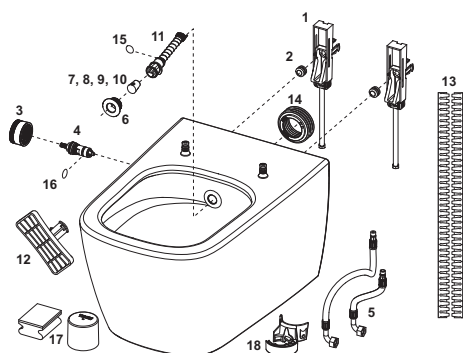

Reserveonderdelen:

1	9820356	Verdekt opgestelde bevestiging
2	9820357	Kartelmoer (2 x) voor verdekt opgestelde bevestiging
3	9700608	Bedieningsknop, geborsteld rvs
	9700606	Bedieningsknop, mat zwart
4	9820469	Keramische cartouche inclusief EN 1717 terugstroombeveiliging
5	9820471	Gewapende slangen (vanaf 2021)
6	9820364	Rozet, wit
7	9820403	Douchekop mondstuk (3 x) "standaard" 75°
8	9820404	Douchekop mondstuk (3 x) "standaard" 90°
9	9820405	Douchekop mondstuk (3 x) "medium" 90°
10	9820406	Douchekop mondstuk (3 x) "klein" 90°
11	9820363	Douchestaaf, complete set, wit
12	9820422	Demontagegereedschap douchestaaf
13	9820351	Geluidsisolatie barriere
14	9820484	Afdichting voor spoelbuisaansluiting
15	9820585	O-ring voor veerhouder douchekop
16	9820586	O-ring voor veiligheidsvoorziening EN 1717
17	9700605	Reinigingsbox voor douchekop
18	9820697	Beugel ontkalkings eenheid