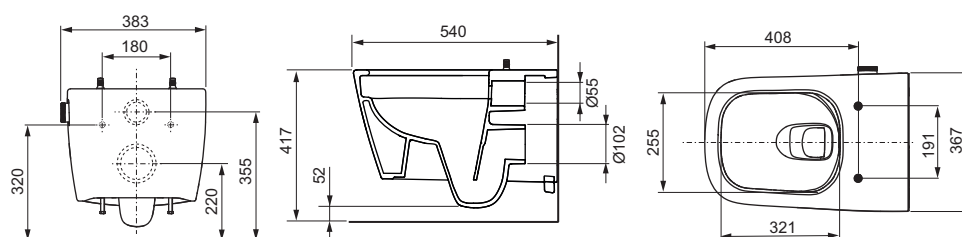

Afzonderlijk te bestellen:

- TECE-toiletbril met deksel CLASSIC (bestelnr. 9700600)
- TECE-toiletbril met deksel SLIM (bestelnr. 9700603)

Opmerking:

Voor de douchefunctie moet er van tevoren een koudwateraansluiting op hoekafsluiters worden gerealiseerd (zie upgradesets). De onderste bevestigingsplaten met bestelnr. 9650109 of 9650110 kunnen met TECElux worden gecombineerd.

Verkoopgegevens:

Productnaam: TECEno douche-WC, koud water, wit
Goederenklasse: 950
Productgroep: 2009500070