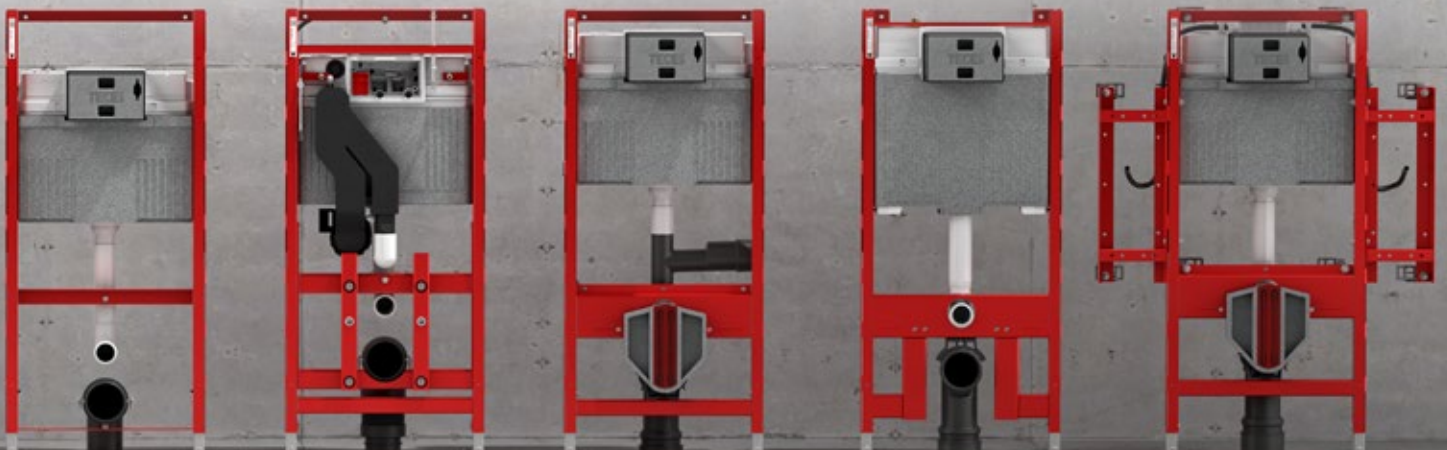

Bei der modernen Badgestaltung sind Aufsatzwaschtische zu einem beliebten Gestaltungselement geworden. Mit dem TECEprofil-WC-Modul mit Uni 750-Spülkasten bringen Sie WC und Waschtisch auf ein Level und können auf unschöne Höhenversprünge verzichten.

DURCHDACHTE SPÜLTECHNIK FÜR JEDE EINBAUSITUATION

Da passt einfach alles

Cleveres Design innen wie außen macht das kompakte TECEprofil WC-Modul mit Compact 320-Spülkasten zum flexiblen Allrounder für die WC-Installation.

Zum Vergleich schraffiert: Standard-WC-Module mit 500 mm Breite.

INNERE WERTE, DIE ZÄHLEN

Schlank in der Installation, groß in der Leistung

Der TECE Octa II-Spülkasten ist im Vergleich zum TECE Uni-Spülkasten um 7 cm schlanker und damit perfekt für die Installation in einer Trennwand geeignet. Mit einem Wasservolumen von 7 Litern bietet er dabei immer genügend Reserve für ein sofortiges Nachspülen.

Auf nichts verzichtet

Große Technik auf kleinem Raum: Trotz geringerer Bautiefe sind alle technischen Highlights des Uni-Spülkastens auch im extraflachen TECE Octa II-Spülkasten serienmäßig verbaut.

Zum Vergleich schraffiert:
Standard WC-Modul
mit 150 mm Tiefe.