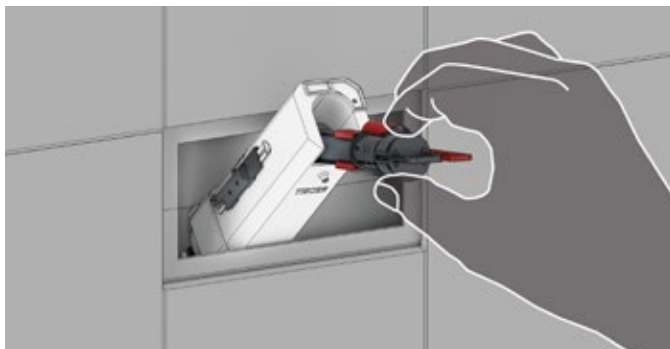

- 1 Weniger Ausladung sorgt für einen größeren Abstand des WCs zum Waschbecken.
- 2 Dank 18 cm schmalere Schacht ist hier eine 90er- statt einer 80er-Duschtasse möglich.
- 3 Mit seiner geringen Breite kann das WC-Modul zwischen den Fall- und Steigleitungen platziert werden anstatt davor.

Zum Vergleich schraffiert: Standard-WC-Module mit 500 mm Breite.

INNERE WERTE, DIE ZÄHLEN

Schlank in der Installation, groß in der Leistung

Der TECE Octa II-Spülkasten ist im Vergleich zum TECE Uni-Spülkasten um 7 cm schlanker und damit perfekt für die Installation in einer Trennwand geeignet. Mit einem Wasservolumen von 7 Litern bietet er dabei immer genügend Reserve für ein sofortiges Nachspülen.

Auf nichts verzichtet

Große Technik auf kleinem Raum: Trotz geringerer Bautiefe sind alle technischen Highlights des Uni-Spülkastens auch im extraflachen TECE Octa II-Spülkasten serienmäßig verbaut.

Zum Vergleich schraffiert:
Standard WC-Modul
mit 150 mm Tiefe.

Clever gelöst

Das Ablaufventil mit Knickfunktion ermöglicht ein optimales Handling: Muss es im Falle einer Revision ausgebaut werden, kann es im oberen Bereich einfach abgelenkt werden – und lässt sich so ohne Umstände aus dem Spülkasten entnehmen.