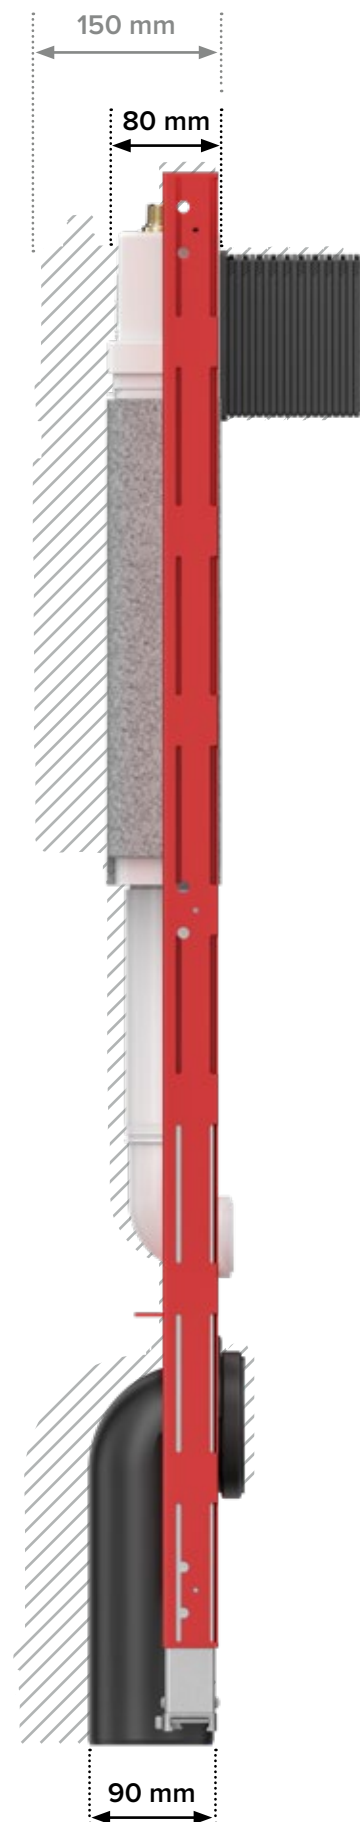

Clever gelöst

Das Ablaufventil mit Knickfunktion ermöglicht ein optimales Handling: Muss es im Falle einer Revision ausgebaut werden, kann es im oberen Bereich einfach abgelenkt werden – und lässt sich so ohne Umstände aus dem Spülkasten entnehmen.