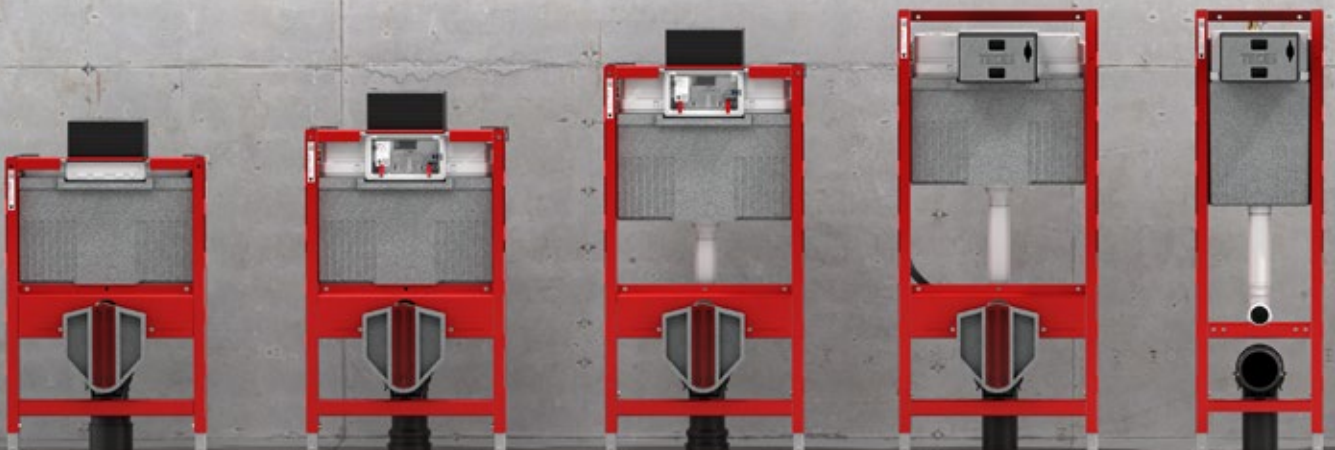

Herausforderung niedrige Fensterbrüstungen

Im TECEprofil-Sortiment finden Sie WC-Module in 750, 820, 980 und 1120 mm. Probleme mit niedrigen Fensterbrüstungen gehören damit der Vergangenheit an.