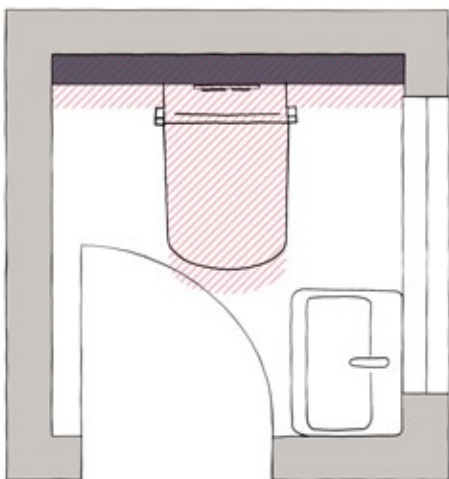

- 1 Weniger Ausladung sorgt für einen größeren Abstand des WCs zum Waschbecken.
- 2 Dank 18 cm schmalere Schacht ist hier eine 90er- statt einer 80er-Duschtasse möglich.
- 3 Mit seiner geringen Breite kann das WC-Modul zwischen den Fall- und Steigleitungen platziert werden anstatt davor.

Zum Vergleich schraffiert: Standard-WC-Module mit 500 mm Breite.

INNERE WERTE, DIE ZÄHLEN

Schlank in der Installation, groß in der Leistung

Der TECE Octa II-Spülkasten ist im Vergleich zum TECE Uni-Spülkasten um 7 cm schlanker und damit perfekt für die Installation in einer Trennwand geeignet. Mit einem Wasservolumen von 7 Litern bietet er dabei immer genügend Reserve für ein sofortiges Nachspülen.

Auf nichts verzichtet

Große Technik auf kleinem Raum: Trotz geringerer Bautiefe sind alle technischen Highlights des Uni-Spülkastens auch im extraflachen TECE Octa II-Spülkasten serienmäßig verbaut.

Zum Vergleich schraffiert:
Standard WC-Modul
mit 150 mm Tiefe.