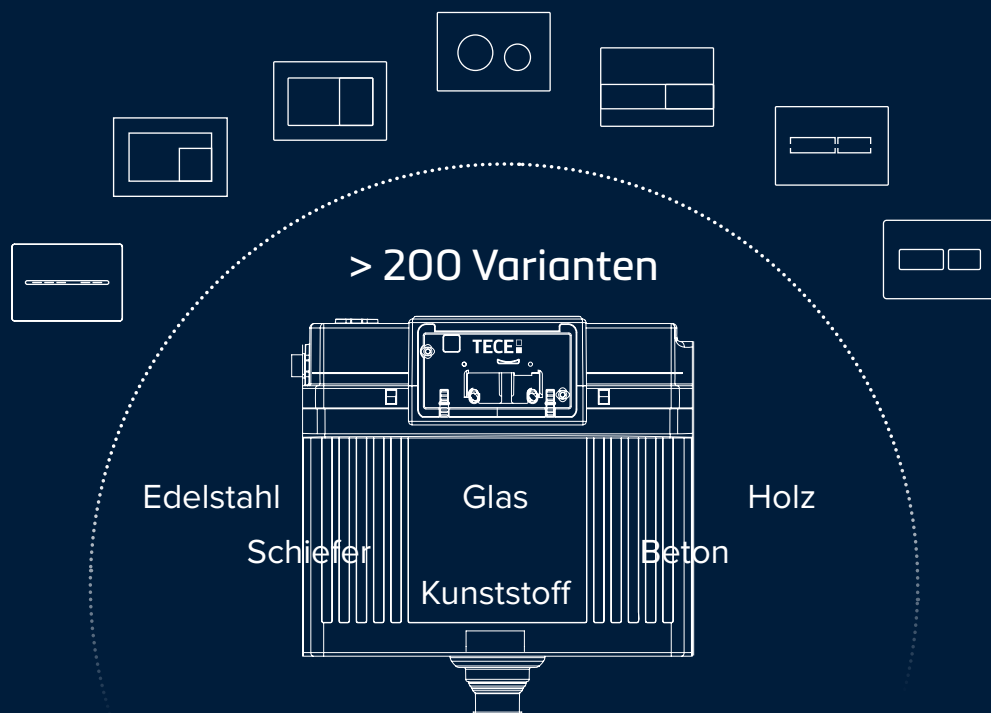

IMMER KOMPATIBEL

Mit den TECE WC-Betätigungsplatten sind Ihnen in puncto Design und Flexibilität keine Grenzen gesetzt. Denn bei Umbau und Modernisierung können sie unabhängig von Serie und Jahrgang untereinander ausgetauscht werden. Und das auch noch nach Jahrzehnten.