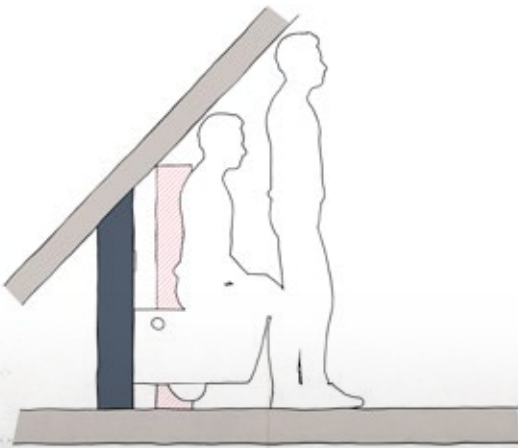

TECE

EINFACH PASSEND

Clevere Lösungen für anspruchsvolle Badgestaltung

Sanitärsysteme

close to you

IMMER EINE LÖSUNG PARAT

Niedrige Fensterbrüstungen, Dachschrägen, Schlauchbäder, ein winziges Gäste-WC, die Vorbereitung für ein späteres Dusch-WC oder einfach nur der Wunsch nach einer optimalen Raumaufteilung: mit den TECEprofil-WC-Modulen sind Sie immer perfekt beraten.

Herausforderung niedrige Fensterbrüstungen

Im TECEprofil-Sortiment finden Sie WC-Module in 750, 820, 980 und 1120 mm. Probleme mit niedrigen Fensterbrüstungen gehören damit der Vergangenheit an.

Waschtisch und WC auf einer Höhe?

Bei der modernen Badgestaltung sind Aufsatzwaschtische zu einem beliebten Gestaltungselement geworden. Mit dem TECEprofil-WC-Modul mit Uni 750-Spülkasten bringen Sie WC und Waschtisch auf ein Level und können auf unschöne Höhenversprünge verzichten.

Perfekt auch für Dachschrägen

Im Dachgeschoss geht es oftmals darum, den vorhandenen Raum im Bad optimal auszunutzen. Mit einem WC-Modul, das exakt zur Raumsituation passt, können Sie hier für optimale Bedingungen sorgen. Achten Sie bei der Planung und Positionierung des WCs besonders auf die Raumhöhe direkt vor der Keramik.