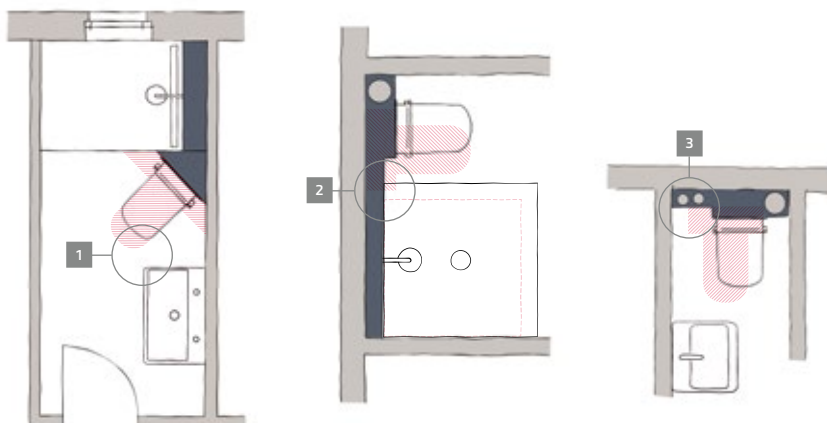

Perfekt auch für Dachschrägen

Im Dachgeschoss geht es oftmals darum, den vorhandenen Raum im Bad optimal auszunutzen. Mit einem WC-Modul, das exakt zur Raumsituation passt, können Sie hier für optimale Bedingungen sorgen. Achten Sie bei der Planung und Positionierung des WCs besonders auf die Raumhöhe direkt vor der Keramik.

DURCHDACHTE SPÜLTECHNIK FÜR JEDE EINBAUSITUATION

Da passt einfach alles

Cleveres Design innen wie außen macht das kompakte TECEprofil WC-Modul mit Compact 320-Spülkasten zum flexiblen Allrounder für die WC-Installation.

- 1 Weniger Ausladung sorgt für einen größeren Abstand des WCs zum Waschbecken.
- 2 Dank 18 cm schmalere Schacht ist hier eine 90er- statt einer 80er-Duschtasse möglich.
- 3 Mit seiner geringen Breite kann das WC-Modul zwischen den Fall- und Steigleitungen platziert werden anstatt davor.

Zum Vergleich schraffiert: Standard-WC-Module mit 500 mm Breite.

INNERE WERTE, DIE ZÄHLEN

Schlank in der Installation, groß in der Leistung

Der TECE Octa II-Spülkasten ist im Vergleich zum TECE Uni-Spülkasten um 7 cm schlanker und damit perfekt für die Installation in einer Trennwand geeignet. Mit einem Wasservolumen von 7 Litern bietet er dabei immer genügend Reserve für ein sofortiges Nachspülen.