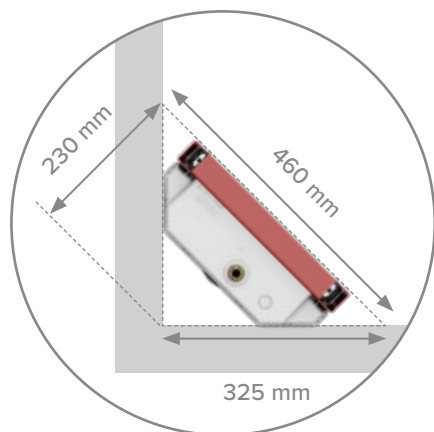

DURCHDACHTE SPÜLTECHNIK FÜR JEDE EINBAUSITUATION

Da passt einfach alles

Cleveres Design innen wie außen macht das kompakte TECEprofil WC-Modul mit Compact 320-Spülkasten zum flexiblen Allrounder für die WC-Installation.