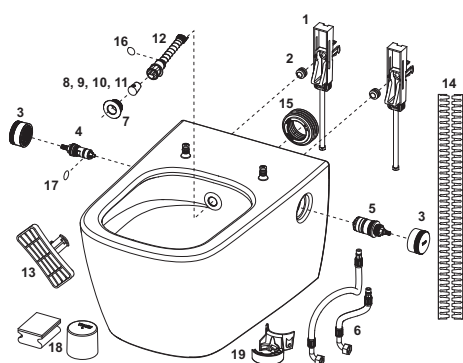

Keramikos aprašymas:

- Pakabinama keramika skirta 6 ir 4.5 litrų vandens nuleidimo kiekiui
- Ciklono nuplovimo technologija (visiškas ir tylus nuplovimas)
- „Cera clean“ technologija (speciali paviršiaus danga lengvam valymui)
- Kompaktiška forma: išsikišimas nuo sienos 540 mm, atstumas tarp tvirtinimo varžtų 180 mm
- Paslėpti keramikos tvirtinimo varžtai ir vandens prijungimas
- Keramikos forma "rimless" apsaugo nuo taškymo ant grindų
- Dangčio tvirtinimo laikikliai sumontuoti gamykloje, todėl dangtis visada bus stabiliai pritvirtintas (tinka visi TECE unitazų su bidė funkcija dangčiai)
- Medžiaga: Balta keramika
- Pagal higienos reikalavimus optimizuota keramikos forma
- Sertifikuota pagal EN 997
- Matmenys (plotis x aukštis x gylis): 368 x 365 x 540 mm

Prekių grupė: 950

Produktų grupė: 2009500070

Atsarginės dalys:

1	9820356	Keramikos laikikliai
2	9820357	Įvorė su vidiniu sriegiu (2 vnt.)
3	9700606	Reguliavimo dangtelis, juodas matinis
	9700608	Reguliavimo dangtelis, matinis nerūdijantis plienas
4	9820469	Vandens vožtuvas, atitinka saugos reikalavimus pagal EN 17 17
5	9820360	Termostatinis ventilis
6	9820471	Armuotos žarnos (nuo 2021)
7	9820364	Purkštuko tvirtinimo detalė
8	9820403	Purkštuko antgalis (3 x) standartinis 75°, balta
9	9820404	Purkštuko antgalis (3 x) standartinis 90°, balta
10	9820405	Purkštuko antgalis (3 x) vidutinis 90°, balta
11	9820406	Purkštuko antgalis (3 x) mažas 90°, balta
12	9820363	Purkštuko komplektas, balta
13	9820422	Purkštuko išardymo įrankis
14	9820351	Garsų izoliuojanti juosta
15	9820484	Tarpinė TECEone vandens pajungimo vamzdžiui
16	9820585	Purkštuko sandarinimo tarpinė
17	9820586	Vandens vožtuvo sandarinimo tarpinė, atitinka EN 17 17
18	9700605	Valymo komplektas
19	9820697	Kalkių šalinimo įrenginio laikiklis