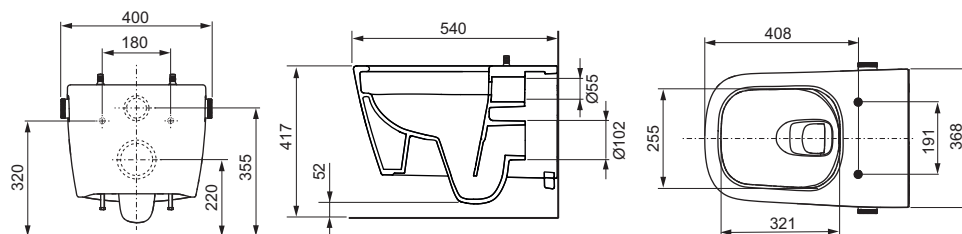

Pateikimo data 30.07.2024

Papildomai reikia užsakyti:

- TECE unitazo dangtis CLASSIC (prekės Nr. 9700600)
- TECE unitazo dangtis SLIM (prekės Nr. 9700603)

Pastaba.

Bidė funkcijai prijungti unitazo kabinimo vietoje turi būti sumontuoti karšto ir šalto vandens pajungimai bei kampiniai ventiliai (žr. montavimo komplektai).

Jei komplektuojama su TECElux moduliu, reikia pasirinkti tinkamą apatinę stiklinę plokštę (Užsakymo Nr. 9650109 arba 9650110).

Pardavimų duomenys:

Produkto pavadinimas: TECeNeo unitazas su bidė funkcija, šaltas ir karštas vanduo, baltas

Prekių grupė: 950

Produktų grupė: 2009500070