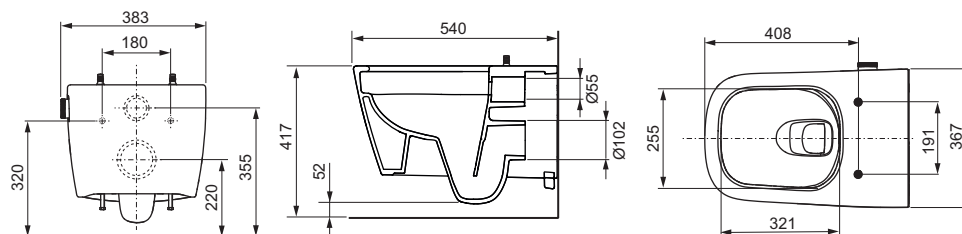

Pateikimo data 30.07.2024

Papildomai reikia užsakyti:

- TECE unitazo dangtį CLASSIC (prekės Nr. 9700600)
- TECE unitazo dangtį SLIM (prekės Nr. 9700603)

Pastaba.

Bidė funkcijai prijungti unitazo kabinimo vietoje turi būti sumontuota šalto vandens pajungimas bei kampinis ventilis (žr. montavimo komplektai).

Jei komplektuojama su TECElux moduliu, reikia pasirinkti tinkamą apatinę stiklinę plokštę, Užsakymo Nr. 9650109 arba 9650110.

Pardavimų duomenys:

Produkto pavadinimas: TECNeo unitazas su bidė funkcija, šaltas vanduo, baltas

Prekių grupė: 950

Produktų grupė: 2009500070