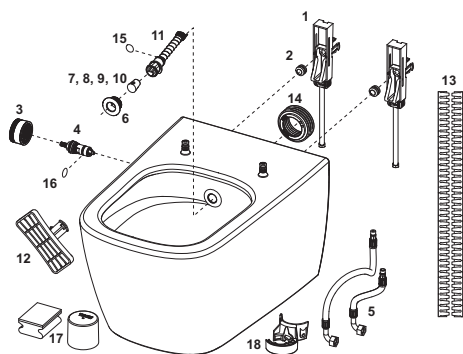

Keramikos aprašymas:

- Pakabinama keramika skirta 6 ir 4.5 litrų vandens nuleidimo kiekiui
- Ciklono nuplovimo technologija (visiškas ir tylus nuplovimas)
- „Cera clean“ technologija (speciali paviršiaus danga lengvam valymui)
- Kompaktiška forma: išsikišimas nuo sienos 540 mm, atstumas tarp tvirtinimo varžtų 180 mm
- Paslėpti keramikos tvirtinimo varžtai ir vandens prijungimas
- Keramikos forma "rimless" apsaugo nuo taškymo ant grindų
- Dangčio tvirtinimo laikikliai sumontuoti gamykloje, todėl dangtis visada bus stabiliai pritvirtintas (tinka visi TECE unitazų su bidė funkcija dangčiai)
- Medžiaga: Balta keramika
- Pagal higienos reikalavimus optimizuota keramikos forma
- Sertifikuota pagal EN 997
- Matmenys (plotis x aukštis x gylis): 368 x 365 x 540 mm

Prekių grupė: 950

Produktų grupė: 2009500070

Atsarginės dalys:

1	9820356	Keramikos laikikliai
2	9820357	Įvorė su vidiniu sriegiu (2 vnt.)
3	9700608	Reguliavimo dangtelis, matinis nerūdijantis plienas
	9700606	Reguliavimo dangtelis, juodas matinis
4	9820469	Vandens vožtuvas, atitinka saugos reikalavimus pagal EN 1717
5	9820471	Armuotos žarnos (nuo 2021)
6	9820364	Purkštuko tvirtinimo detalė
7	9820403	Purkštuko antgalis (3 x) standartinis 75°, balta
8	9820404	Purkštuko antgalis (3 x) standartinis 90°, balta
9	9820405	Purkštuko antgalis (3 x) vidutinis 90°, balta
10	9820406	Purkštuko antgalis (3 x) mažas 90°, balta
11	9820363	Purkštuko komplektas, balta
12	9820422	Purkštuko išardymo įrankis
13	9820351	Garsą izoliuojanti juosta
14	9820484	Tarpinė TECeone vandens pajungimo vamzdžiui
15	9820585	Purkštuko sandarinimo tarpinė
16	9820586	Vandens vožtuvo sandarinimo tarpinė, atitinka EN 1717
17	9700605	Valymo komplektas
18	9820697	Kalkių šalinimo įrenginio laikiklis