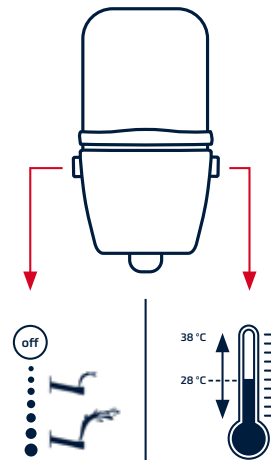

Haga clic o escanee el código QR para acceder al vídeo del producto.