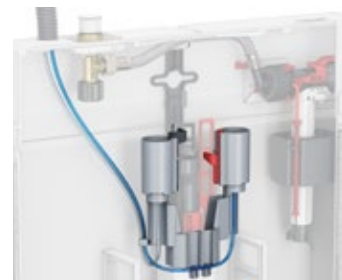

9240984
Wit

9240999
Optioneel: Afdekplaat,
geborsteld rvs

9240976
Ruwbouwsset

TECEflushpoint kan worden gebruikt met alle handmatige TECE bedieningsplaten.

Installatie met één klik

De actuator voor pneumatische bediening wordt met één klik op de spoelventiel geplaatst.