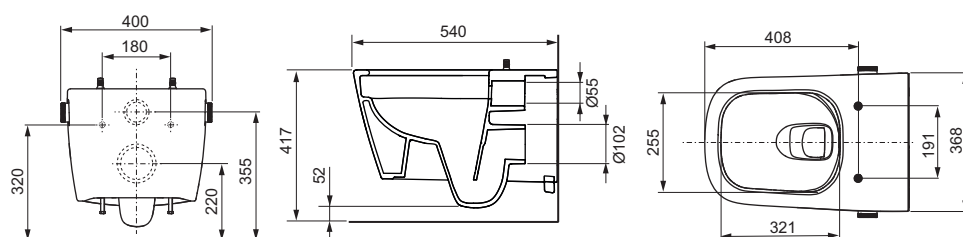

Lūdzu, pasūtiet atsevišķi:

- TECE tualetes sēdekļis ar CLASSIC vāku (preces Nr. 9700600)
- TECE tualetes sēdekļis ar SLIM vāku (preces Nr. 9700603)

Piezīme:

dušas funkcijai jāuzstāda siltā un aukstā ūdens pieslēgums ar stūra vārstiem (skatīt jaunināšanas kompleksus).
Jāizvēlas kombinācijā ar TECElux apakšējo stiprinājuma stikla apdari, preces Nr. 9650109 vai 9650110.

Tirdzniecības dati:

Nosaukums: TECeNeo tualetes pods ar dušas funkciju, auksts un karsts ūdens, balts
Grupa: 950
Produkta grupa: 2009500070