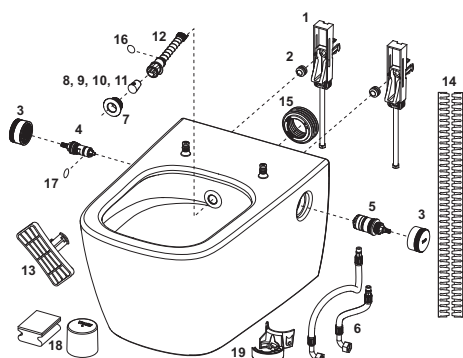

Rezerves daļas:

1	9820356	Slēptā montāža
2	9820357	Iecirstais uzgrieznis (2 gab.) slēptai montāžai
3	9700606	Vadības poga, matēta melna
	9700608	Vadības poga, matēts nerūsējošais tērauds
4	9820469	Keramikas kārtridžs ar EN 1717 aizsardzību
5	9820360	Termostatiskais kārtridžs
6	9820471	Pastiprinātas šļūtenes (no 2021. gada)
7	9820364	Rozete, balts
8	9820403	Dušas sprauslas vāciņš (3 gab.) "standard" 75°, balts
9	9820404	Dušas sprauslas vāciņš (3 gab.) "standard" 90°, balts
10	9820405	Dušas sprauslas vāciņš (3 gab.) "medium" 90°, balts
11	9820406	Dušas sprauslas vāciņš (3 gab.) "small" 90°, balts
12	9820363	Dušas sprauslas komplekts, balts
13	9820422	Noņemšanas instruments: dušas stienis
14	9820351	Skaņas izolācijas lente
15	9820484	TECEone skalošanas caurules savienojuma blīve
16	9820585	O-gredzens dušas sviras atsperes fiksatoram
17	9820586	O-gredzens drošības ierīcei EN 1717
18	9700605	Dušas stieņa tīrīšanas kaste
19	9820697	Kronšteins atkalīkošanas iekārtai