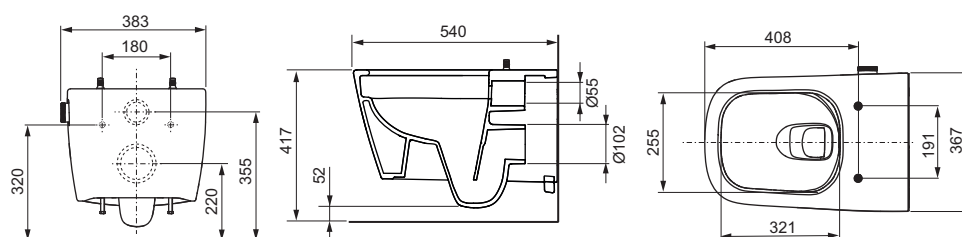

Lūdzu, pasūtiet atsevišķi:

- TECE tualetes vāks ar CLASSIC pārsegu (preces Nr. 9700600)
- TECE tualetes vāks ar SLIM pārsegu (preces Nr. 9700603)

Piezīme:

dušas funkcijai jāuzstāda aukstā ūdens pieslēgums ar stūra vārstu (skatīt jaunināšanas komplektus).
Jāizvēlas kombinācijā ar TECElux apakšējo pievienojuma stikla paneli, preces Nr. 9650109 vai 9650110.

Tirdzniecības dati:

Nosaukums: TECEneo tualetes pods ar dušas funkciju, auksts ūdens, balts
Grupa: 950
Produkta grupa: 2009500070