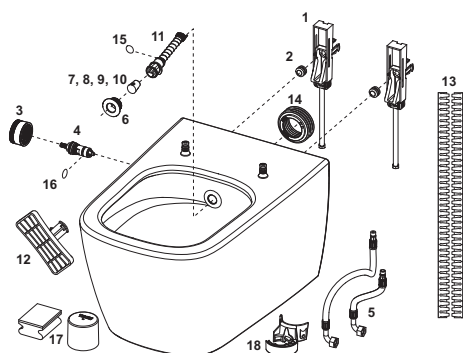

Rezerves daļas:

1	9820356	Slēptā montāža
2	9820357	Iecirstais uzgrieznis (2 gab.) slēptai montāžai
3	9700608	Vadības poga, matēts nerūsējošais tērauds
	9700606	Vadības poga, matēta melna
4	9820469	Keramikas kārtridžs ar EN 1717 aizsardzību
5	9820471	Pastiprinātas šļūtenes (no 2021. gada)
6	9820364	Rozete, balts
7	9820403	Dušas sprauslas vāciņš (3 gab.) "standard" 75°, balts
8	9820404	Dušas sprauslas vāciņš (3 gab.) "standard" 90°, balts
9	9820405	Dušas sprauslas vāciņš (3 gab.) "medium" 90°, balts
10	9820406	Dušas sprauslas vāciņš (3 gab.) "small" 90°, balts
11	9820363	Dušas sprauslas komplekts, balts
12	9820422	Noņemšanas instruments: dušas stienis
13	9820351	Skaņas izolācijas lente
14	9820484	TECEone skalošanas caurules savienojuma blīve
15	9820585	O-gredzens dušas sviras atsperes fiksatoram
16	9820586	O-gredzens drošības ierīcei EN 1717
17	9700605	Dušas stieņa tīrīšanas kaste
18	9820697	Kronšteins atkalīkošanas iekārtai