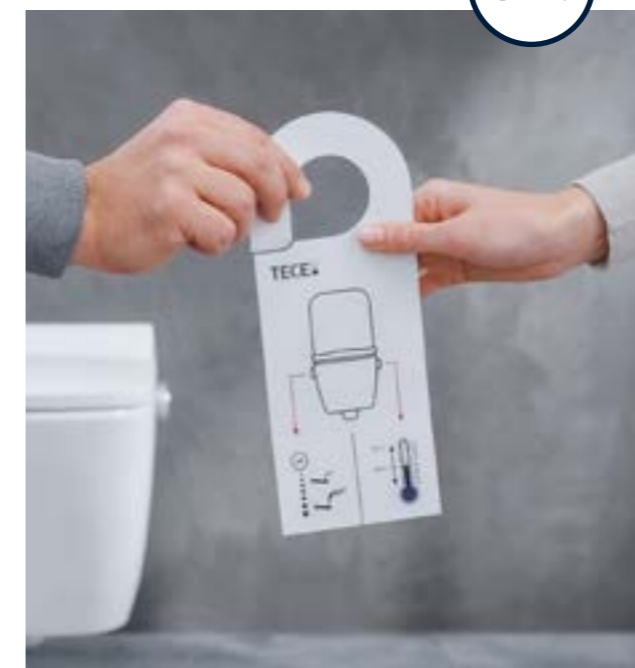

BEZ STRESU

W przypadku TECEneo wysoka jakość łączy się ze sprawdzoną technologią i przemyślanymi detalami.

Szybki i łatwy montaż

Błyskawiczna instalacja w 30 minut - tylko tyle zajmuje profesjonalnemu wykonawcy montaż i uruchomienie TECEneo, a mniej niż 5 minut - zapoznanie się z działaniem toalety.

Ceramikę z ukrytą technologią mocowania można bez większego wysiłku nasunąć na gwintowane pręty w ścianie. Następnie dokręcając śruby montażowe, przesuwamy klin, który dociska ceramikę do ściany.

Szybki montaż - również dzięki ukrytej technologii mocowania z klinem zaciskowym

Błyskawiczny montaż do ściany - TECEneo dostarczana jest w opakowaniu ułatwiającym montaż. W celu podłączenia wody, toaletę po prostu przysuwa się do miejsca docelowego, co nie wymaga wysiłku i nie obciąża kręgosłupa. Następnie należy dostawić ceramikę do ściany i zamocować za pomocą ukrytych klinów zaciskowych.

Dzięki nowoczesnej technologii z fabrycznie zamontowanymi, solidnymi sworzniami, deskę toaletową można po prostu nałożyć, a w razie potrzeby ponownie w łatwy sposób zdjąć.

Z myślą o przyszłości

Brak przyłącza prądu, elementów grzewczych, podatnej na usterki elektroniki - to mniej stresu i pewność bezawaryjności na lata. Kartusze można wyjmować bez konieczności demontażu toalety. Równie łatwa w wymianie jest również dysza myjąca wraz z jej osłoną.