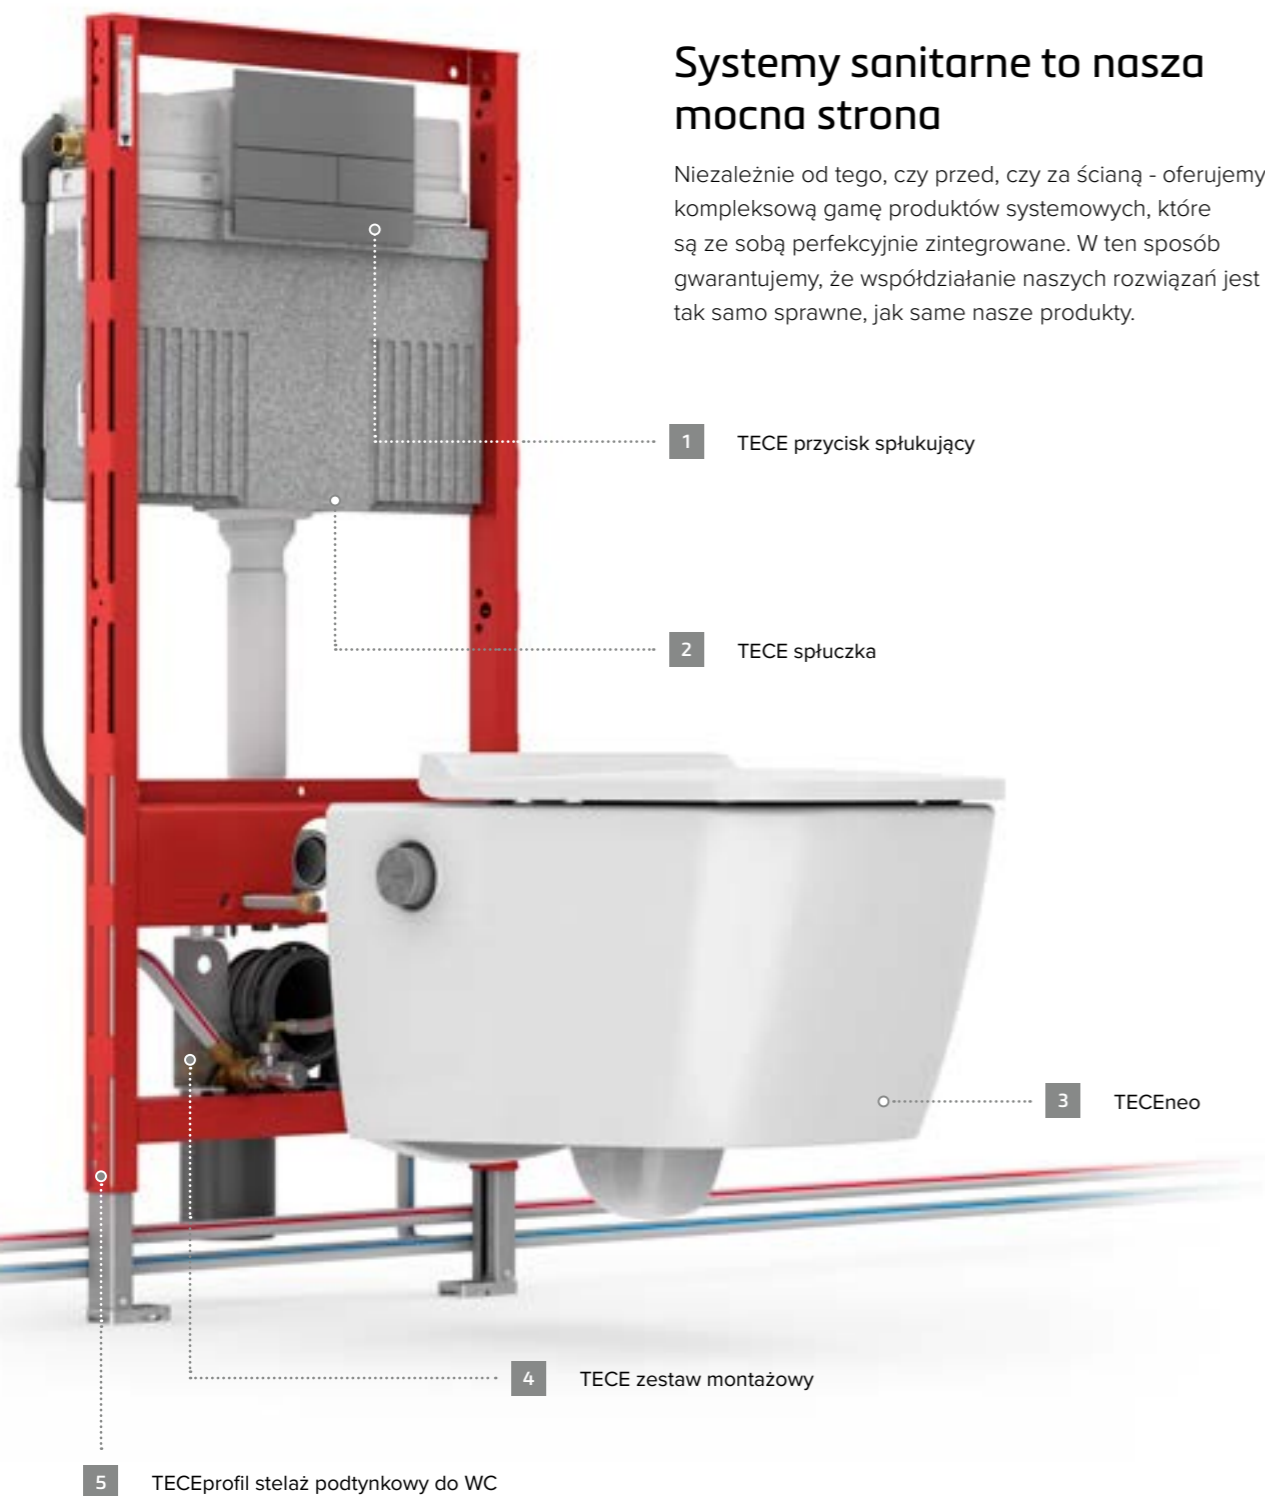

Cienki strumień wody

Dla porównania:
pełny strumień wody, np.:
w toaletach myjących TECE

05

Przyjemny, mocny strumień wody pozwala zadbać o dokładną czystość w krótkim czasie. Gwarantuje to technologia zastosowana w toalecie myjącej TECE. Potwierdzają to także doskonałe wyniki testów przeprowadzonych przez niemiecki uniwersytet, w których porównano dostępne na rynku rozwiązania. Korzystanie z toalety myjącej to czysta przyjemność. W TECEneo pełny strumień wody zapewnia natychmiastową świeżość i wygodę - w każdej chwili!

Błyskawiczny montaż do ściany - TECEneo dostarczana jest w opakowaniu ułatwiającym montaż. W celu podłączenia wody, toaletę po prostu przysuwa się do miejsca docelowego, co nie wymaga wysiłku i nie obciąża kręgosłupa. Następnie należy dostawić ceramikę do ściany i zamocować za pomocą ukrytych klinów zaciskowych.

Dzięki nowoczesnej technologii z fabrycznie zamontowanymi, solidnymi sworzniami, deskę toaletową można po prostu nałożyć, a w razie potrzeby ponownie w łatwy sposób zdjąć.

Z myślą o przyszłości

Brak przyłącza prądu, elementów grzewczych, podatnej na usterki elektroniki - to mniej stresu i pewność bezawaryjności na lata. Kartusze można wyjmować bez konieczności demontażu toalety. Równie łatwa w wymianie jest również dysza myjąca wraz z jej osłoną.

Idealne połączenia - przed i za ścianą

Toaleta myjąca TECE zestawiona z terminalem WC TECElux to połączenie zachwycające nie tylko wizualną kompatybilnością. Technologia i design modułu TECElux doceniana jest również przez niezależnych ekspertów i nagradzana w licznych konkursach.