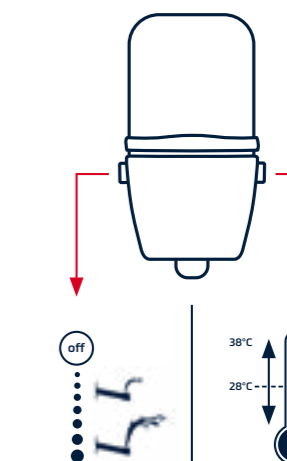

Zeskanuj kod QR, aby uzyskać dostęp do filmu prezentującego produkt.