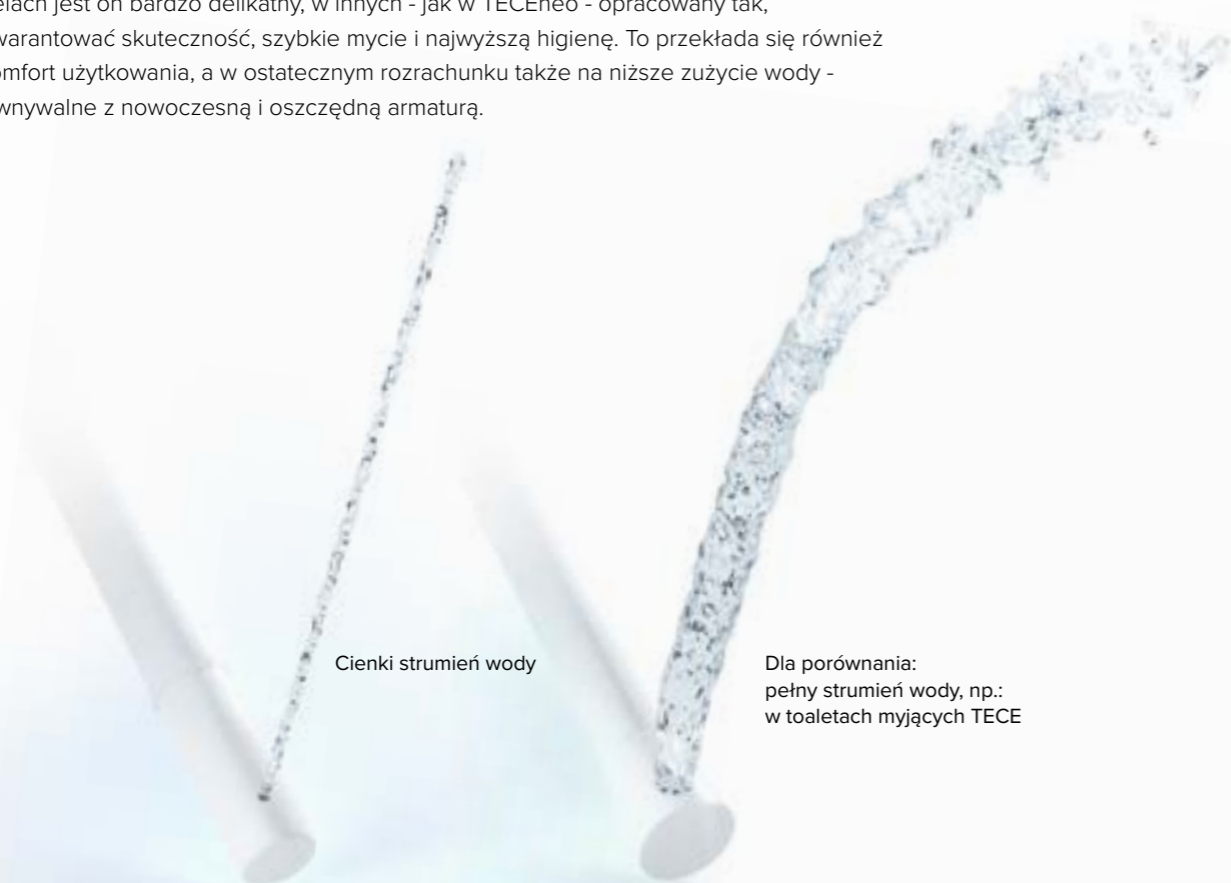

TECE

NOWY WYMIAR HIGIENY I CZYSTOŚCI

TECEneo - intuicyjna toaleta myjąca stworzona z myślą o perfekcyjnej czystości.

Systemy sanitarne

close to you

PRZEKONUJĄCA PROSTOTA

Coraz więcej użytkowników sięga po toalety myjące. Oferowane modele różnią się jednak zasadniczo od siebie pod względem rodzaju strumienia, złożoności obsługi czy zastosowanej technologii. To, co naprawdę ma znaczenie, odkryjesz w toalecie TECNeo.

CZYSTOŚĆ I ŚWIEŻOŚĆ

Dokładne i higieniczne czyszczenie - tego oczekujemy od toalety myjącej. Istotne znaczenie ma odpowiedni strumień wody, dzięki któremu użytkowanie staje się czystą przyjemnością - tak jak w przypadku TECEneo.

" Toaleta myjąca powinna zapewniać najwyższe standardy higieny i czystości - to dla mnie ważne!"

04

Moc strumienia

Toalety myjące różnią się znacznie pod względem strumienia wody. W niektórych modelach jest on bardzo delikatny, w innych - jak w TECEneo - opracowany tak, by gwarantować skuteczność, szybkie mycie i najwyższą higienę. To przekłada się również na komfort użytkowania, a w ostatecznym rozrachunku także na niższe zużycie wody - porównywalne z nowoczesną i oszczędną armaturą.

Cienki strumień wody

Dla porównania:
pełny strumień wody, np.:
w toaletach myjących TECE

05

Przyjemny, mocny strumień wody pozwala zadbać o dokładną czystość w krótkim czasie. Gwarantuje to technologia zastosowana w toalecie myjącej TECE. Potwierdzają to także doskonałe wyniki testów przeprowadzonych przez niemiecki uniwersytet, w których porównano dostępne na rynku rozwiązania. Korzystanie z toalety myjącej to czysta przyjemność. W TECEneo pełny strumień wody zapewnia natychmiastową świeżość i wygodę - w każdej chwili!