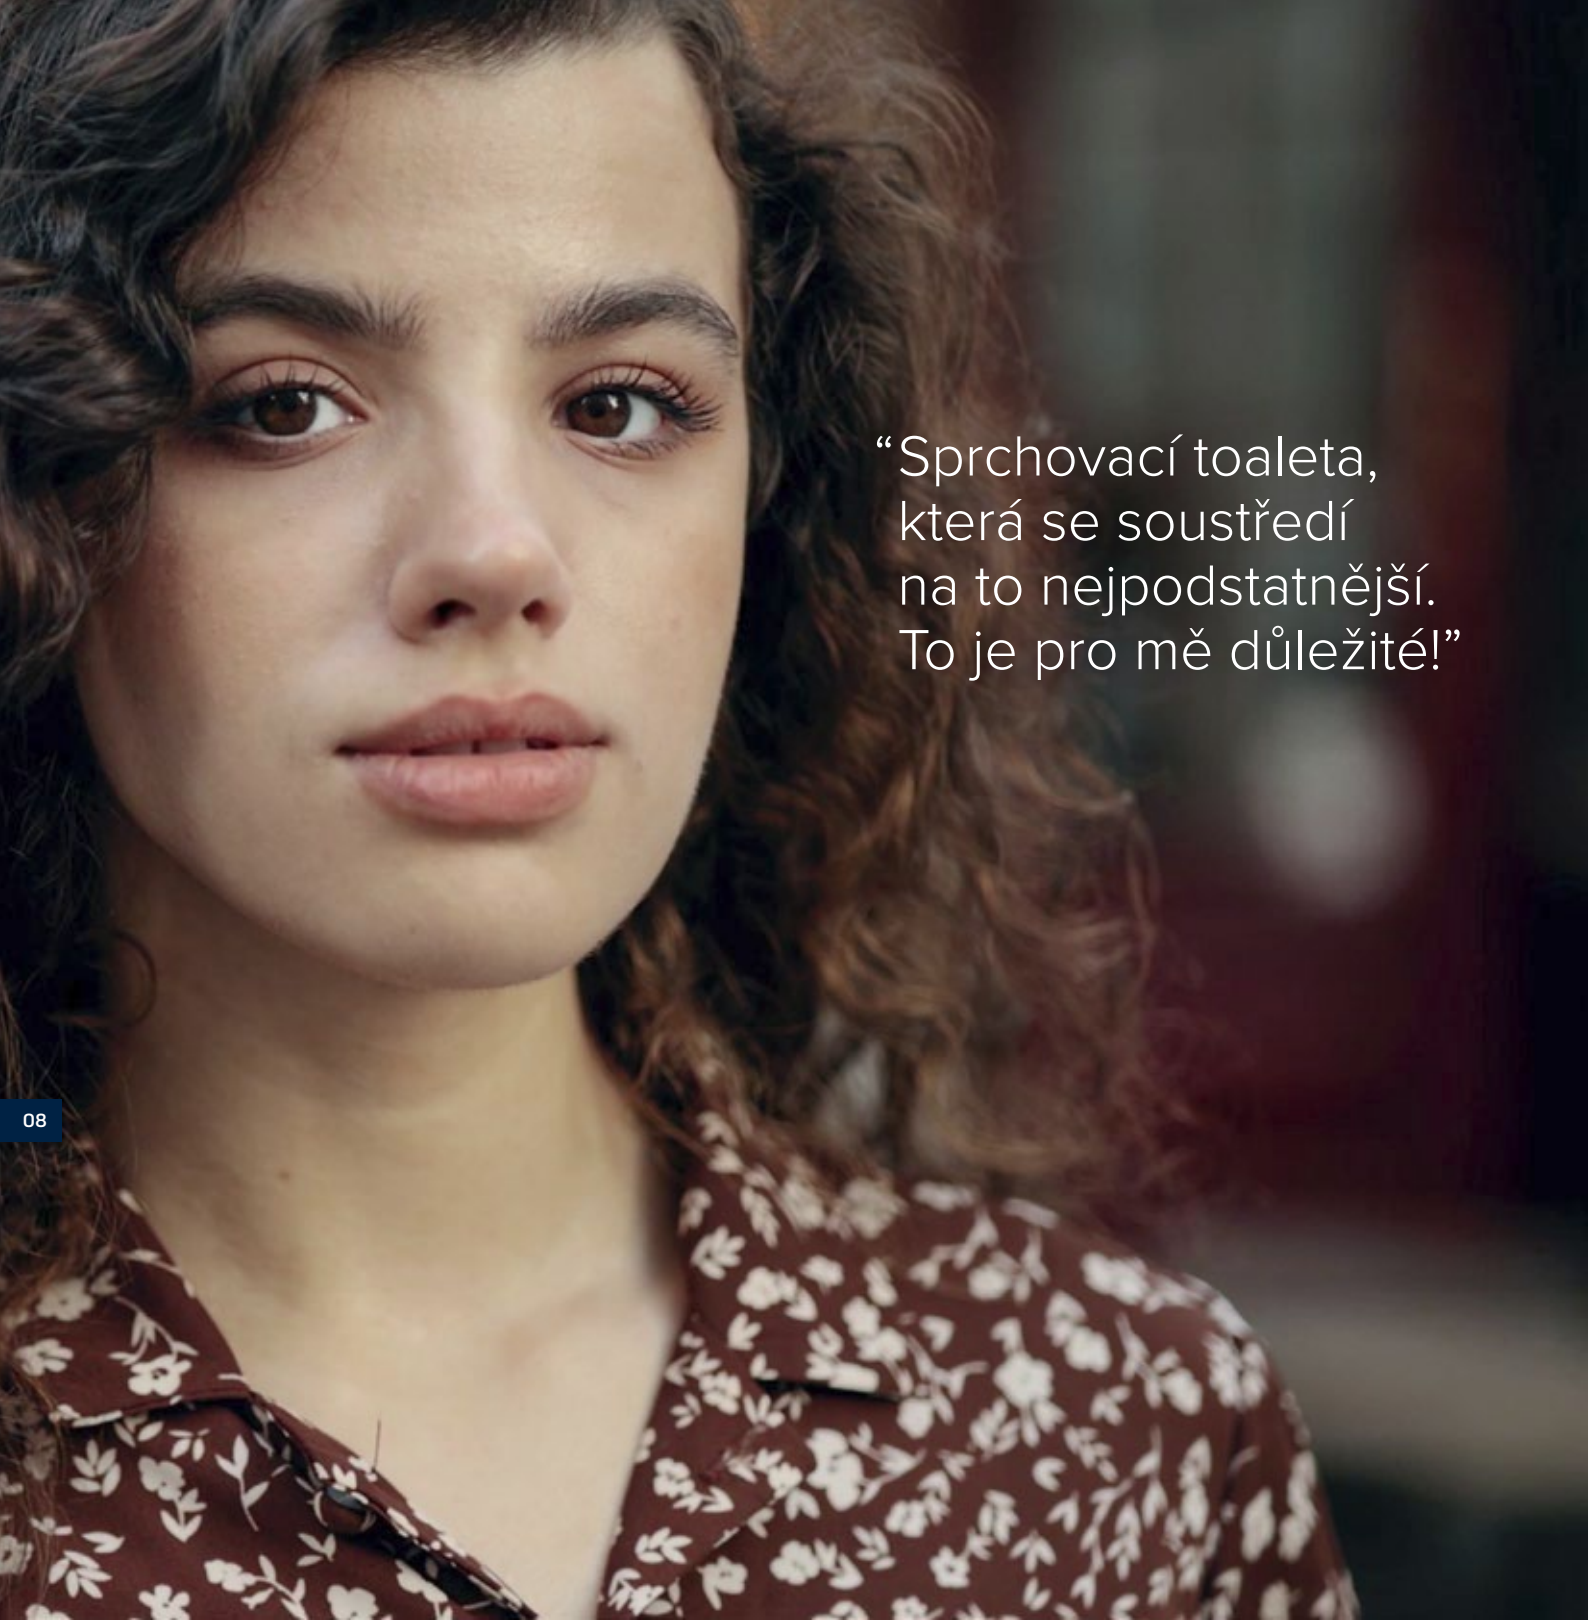

JE TO TAK SNADNÉ

Zapnete, vypnete a hotovo!
S TECEneo je používání sprchovací
toalety stejně jednoduché
jako mytí rukou. Protože technologie
by měly život usnadňovat.
Ne jej komplikovat.

07

Jednou rukou otočíte a začne oplachování.
Na druhé straně plynule nastavíte
požadovanou teplotu vody
pro co nejpříjemnější omytí.

“Sprchovací toaleta,
která se soustředí
na to nejpodstatnější.
To je pro mě důležité!”

08

Zaměřeno na to nejdůležitější

Udržitelnost začíná otázkou: „Co opravdu potřebuji?“. Nejde o to, abyste si odpírali, ale abyste se soustředili na to opravdu důležité. U TECEneo jsme se proto důsledně zaměřili na mimořádně vymazlenou základní funkci.