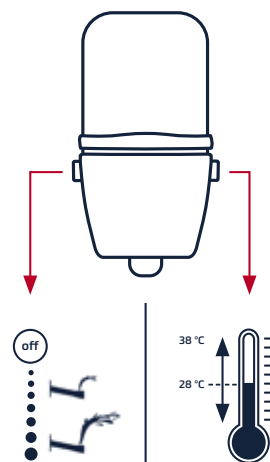

“Sprchovací toaleta,
která se ovládá úplně
jednoduše.
To je pro mě důležité!”

06

Intuitivní a snadné ovládání

Zapněte vodu a nastavte teplotu dvěma otočnými regulátory. Princip ovládání je stejně jednoduchý jako u kohoutku na umyvadle a také tak snadno pochopitelný. Na první pokus jej zvládne každý – mladý nebo starý, člen domácnosti stejně jako host.

JE TO TAK SNADNÉ

Zapnete, vypnete a hotovo!
S TECEneo je používání sprchovací
toalety stejně jednoduché
jako mytí rukou. Protože technologie
by měly život usnadňovat.
Ne jej komplikovat.

07

Jednou rukou otočíte a začne oplachování.
Na druhé straně plynule nastavíte
požadovanou teplotu vody
pro co nejpříjemnější omytí.