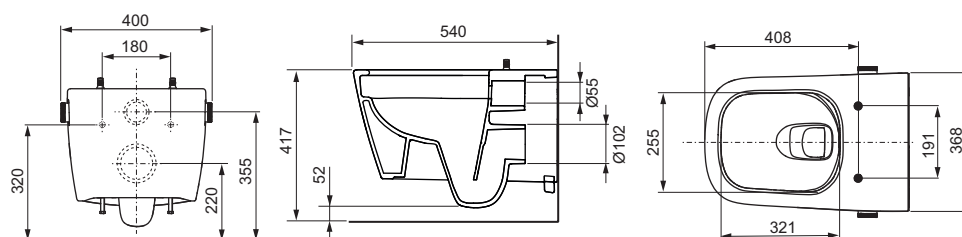

Andmed:

Toote nimetus: TECEneo bidefunktsiooniga tualetikeraamika, soe ja külm vesi, valge
Kaubagrupp: 950
Tootegrupp: 2009500070