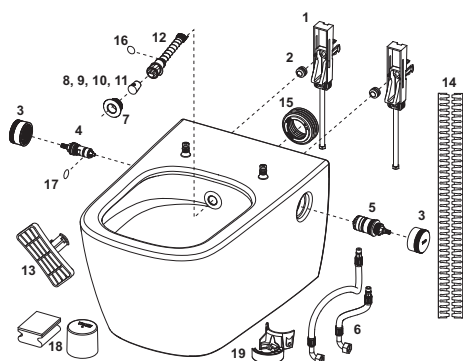

Varuosad:

1	9820356	Varjatud kinnitus
2	9820357	Mutter (2 tk) varjatud kinnitusele
3	9700606	Juhtimisnupp, must matt
	9700608	Juhtimisnupp, harjatud roostevaba teras
4	9820469	Keraamika kassett, k.a EN 1717 kaitse
5	9820360	Termokassett
6	9820471	Survevoolikud (alates 2021)
7	9820364	Rosett
8	9820403	Dušipihustusotsak (3 tk) "standard", 75°, valge
9	9820404	Dušipihustusotsak (3 tk) "standard", 90°, valge
10	9820405	Dušipihustusotsak (3 tk) "keskmise", 90°, valge
11	9820406	Dušipihustusotsak (3 tk) "väike", 90°, valge
12	9820363	Dušiotsiku täiskomplekt, valge
13	9820422	Eemaldustööriist, dušiotsak
14	9820351	Heliisolatsiooni teip
15	9820484	Tihend äravoolutoru ühendusele
16	9820585	O-rõngas dušiotsiku vedrule
17	9820586	O-rõngas turvaelemendile EN 1717
18	9700605	Dušiotsiku puhastuskarp
19	9820697	Katlakivi eemaldaja klamber