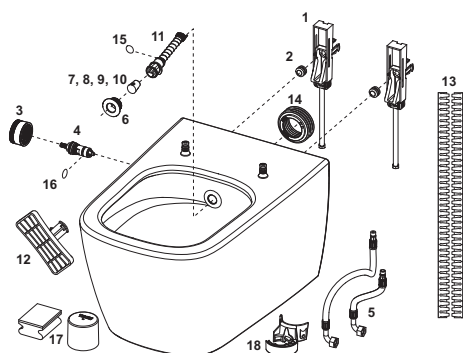

Varuosad:

1	9820356	Varjatud kinnitus
2	9820357	Mutter (2 tk) varjatud kinnitusele
3	9700608	Juhtimisnupp, harjatud roostevaba teras
	9700606	Juhtimisnupp, must matt
4	9820469	Keraamika kassett, k.a EN 1717 kaitse
5	9820471	Survevoolikud (alates 2021)
6	9820364	Rosett
7	9820403	Dušipihustusotsak (3 tk) "standard", 75°, valge
8	9820404	Dušipihustusotsak (3 tk) "standard", 90°, valge
9	9820405	Dušipihustusotsak (3 tk) "keskmine", 90°, valge
10	9820406	Dušipihustusotsak (3 tk) "väike", 90°, valge
11	9820363	Dušiotsiku täiskomplekt, valge
12	9820422	Eemaldustööriist, dušiotsak
13	9820351	Heliisolatsiooni teip
14	9820484	Tihend äravoolutoru ühendusele
15	9820585	O-rõngas dušiotsiku vedrule
16	9820586	O-rõngas turvaelemendile EN 1717
17	9700605	Dušiotsiku puhastuskarp
18	9820697	Katlakivi eemaldaja klamber