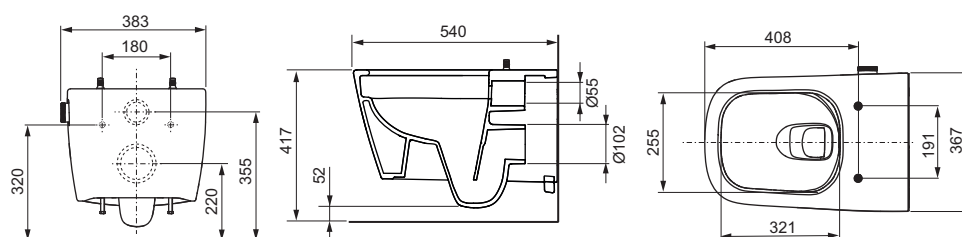

Seisuga 02.09.2024

Palun tellige eraldi:

- TECE WC-poti kaas CLASSIC kattega (tootekood 9700600)
- TECE WC-poti kaas koos SLIM kattega (tootekood 9700603)

Märkus.

Nurkventiilidega külma vee ühendus tuleb bideefunktsiooni tarbeks teha kohapeal (vt täienduskomplekte).
Sarja TECElux detailide kasutamisel tuleb valida ka alumine klaaspaneel, tootekood 9650109 või 9650110.

Andmed:

Toote nimetus: TECEno bideefunktsiooniga tualetikeraamika, külm vesi, valge
Kaubagrupp: 950
Tootegrupp: 2009500070