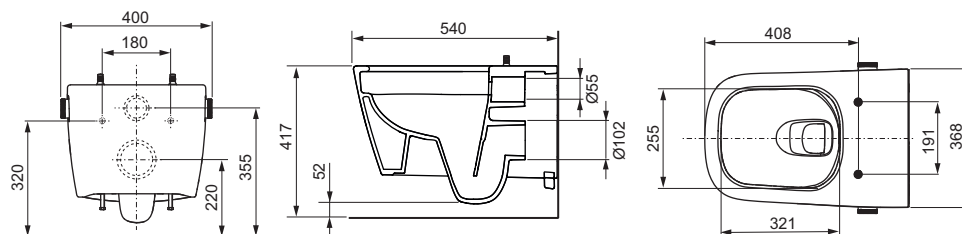

Molimo naručiti zasebno:

- TECE zahodsko sjedalo s poklopcem CLASSIC (br. artikla 9700600)
- TECE zahodsko sjedalo s poklopcem SLIM (br. artikla 9700603)

Napomena:

za funkciju bidea potrebno je na mjestu ugradnje pripremiti priključak za toplu i hladnu vodu s kutnim ventilima (v. Predinstalacijski setovi).

U kombinaciji s TECElux potrebno je odabrati donju pričvršnu staklenu ploču br. artikla 9650109 ili 9650110.

Podaci o prodaji:

Naziv proizvoda: TECeneo WC s funkcijom bidea, topla i hladna voda, bijeli
Robna grupa: 950
Grupa proizvoda: 2009500070