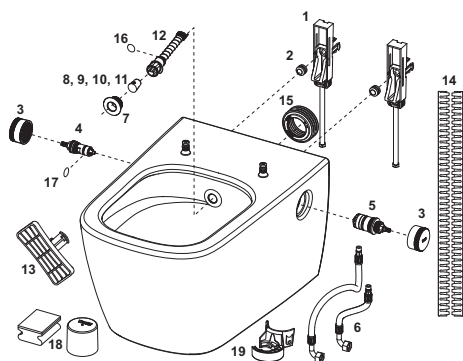

Rezervni dijelovi:

1	9820356	skriveno pričvršćivanje
2	9820357	nazubljena matica (2 x) za skriveno pričvršćivanje
3	9700606	regulator, crna mat
	9700608	regulator, plemeniti čelik četkani
4	9820469	kartuša za keramiku uključujući zaštitu EN 1717
5	9820360	kartuša termostata
6	9820471	zaštitna crijeva (od 2021)
7	9820364	rozeta, bijela
8	9820403	kapica ručice tuša (3 x) „standardna” 75°, bijela
9	9820404	kapica ručice tuša (3 x) „standardna” 90°, bijela
10	9820405	kapica ručice tuša (3 x) „srednja” 90°, bijela
11	9820406	kapica ručice tuša (3 x) „mala” 90°, bijela
12	9820363	kompletan set ručice tuša, bijela
13	9820422	alat za uklanjanje ručice tuša
14	9820351	traka za zvučnu izolaciju
15	9820484	brtva za priključak cijevi za ispiranje
16	9820585	O-prsten za opružni nosač ručice tuša
17	9820586	O-prsten za sigurnosni uređaj EN 1717
18	9700605	kutija za čišćenje ručice tuša
19	9820697	držač jedinice za uklanjanje kamenca