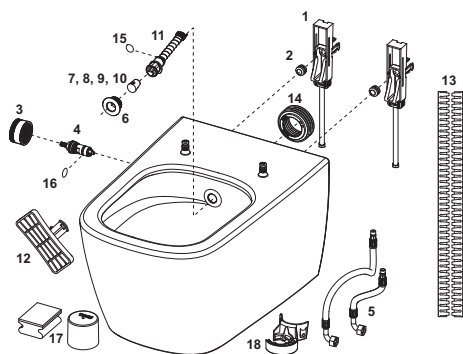

Rezervni dijelovi:

1	9820356	skriveno pričvršćivanje
2	9820357	nazubljena matica (2 x) za skriveno pričvršćivanje
3	9700608	regulator, plemeniti čelik četkani
	9700606	regulator, crna mat
4	9820469	kartuša za keramiku uključujući zaštitu EN 1717
5	9820471	zaštitna crijeva (od 2021)
6	9820364	rozeta, bijela
7	9820403	kapica ručice tuša (3 x) „standardna” 75°, bijela
8	9820404	kapica ručice tuša (3 x) „standardna” 90°, bijela
9	9820405	kapica ručice tuša (3 x) „srednja” 90°, bijela
10	9820406	kapica ručice tuša (3 x) „mala” 90°, bijela
11	9820363	kompletan set ručice tuša, bijela
12	9820422	alat za uklanjanje ručice tuša
13	9820351	traka za zvučnu izolaciju
14	9820484	brtva za priključak cijevi za ispiranje
15	9820585	O-prsten za opružni nosač ručice tuša
16	9820586	O-prsten za sigurnosni uređaj EN 1717
17	9700605	kutija za čišćenje ručice tuša
18	9820697	držač jedinice za uklanjanje kamenca