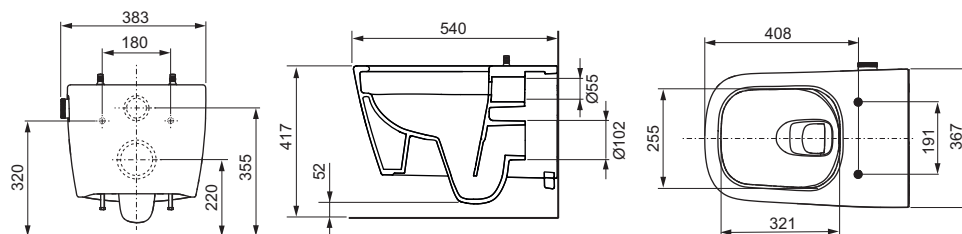

Molimo naručiti zasebno:

- TECE zahodsko sjedalo s poklopcem CLASSIC (br. artikla 9700600)
- TECE zahodsko sjedalo s poklopcem SLIM (br. artikla 9700603)

Napomena:

za funkciju bidea potrebno je na mjestu ugradnje pripremiti priključak za hladnu vodu s kutnim ventilom (v. Predinstalacijski setovi).

U kombinaciji s TECElux potrebno je odabrati donju pričvršnu staklenu ploču br. artikla 9650109 ili 9650110.

Podaci o prodaji:

Naziv proizvoda: TECEno WC s funkcijom bidea, hladna voda, bijeli
Robna grupa: 950
Grupa proizvoda: 2009500070