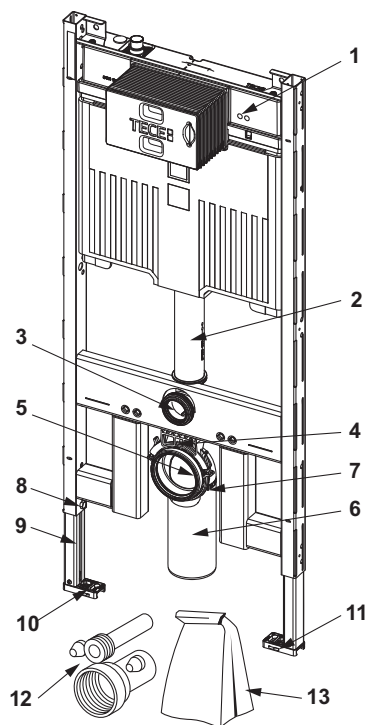

Okvir modula:

- samonoseći, praškasto premazan
- dva pridržna svornjaka i matice M 12
- odljevno koljeno za WC DN 90 s prijelaznim adapterom DN 90/100 od PP-a, uključujući zaštitni čep
- prijelazni adapter prikladan i za vodoravnu ugradnju
- priključna garnitura za WC DN 90
- prikladno za debljine poda do 20 cm
- razmak pri pričvršćivanju keramike od 180 ili 230 mm
- zidno pričvršćenje
- komplet za zvučnu izolaciju WC-a

Molimo naručiti zasebno:

- aktivacijsku tipku za WC (v. poglavlje Aktivacijske tipke)
- pričvršćenje za montiranje na predzidni element, kutnu montažu ili montažu na drvene konstrukcije (opcionalno)
- TECE predinstalacijski set za suhu ugradnju za vodokotlić od 8 cm, za TECE WC s funkcijom bidea (opcionalno)

Podaci o prodaji:

Naziv proizvoda: TECEprofil modul za WC s Octa II vodokotlićem, 8 cm, ugradbena visina 1120 mm
 Robna grupa: 905
 Grupa proizvoda: 2009050040

Rezervni dijelovi:

- | | | |
|----|---------|---|
| 1 | 9820565 | Octa II vodokotlić |
| 2 | 9820563 | ispirna cijev za Octa vodokotlić |
| 3 | 9820015 | brtva za ispirnu cijev |
| 4 | 9820145 | držač odvodnog koljena za WC, za module za suhu ugradnju, s kopčom |
| 5 | 9820139 | brtva za odvodno koljeno/adapter |
| 6 | 9820150 | držač za odvodno koljeno DN 90/90 PE-HD za WC, za Octa vodokotlić, 8 cm |
| 7 | 9820042 | nosač za držač za odvodno koljeno za WC (do 3/2017) |
| 8 | 9820447 | nožna kočnica s čeličnom oprugom |
| 9 | 9820335 | C-profil za nogu modula |
| 10 | 9820332 | podesiva nogica modula "lijeva" |
| 11 | 9820333 | podesiva nogica modula "desna" |
| 12 | 9820057 | priključna garnitura DN 90 za WC |
| 13 | 9820147 | dodaci za modul za WC s Octa vodokotlićem, 8 cm (pričvrtni materijal, itd.) |