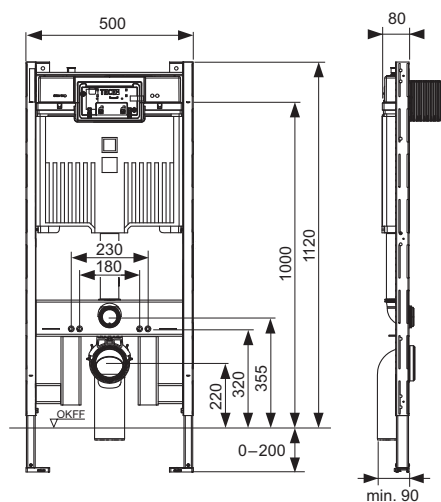

Podaci o prodaji:

Naziv proizvoda: TECEprofil modul za WC s Octa II vodokotlićem, 8 cm, ugradbena visina 1120 mm
Robna grupa: 905
Grupa proizvoda: 2009050040