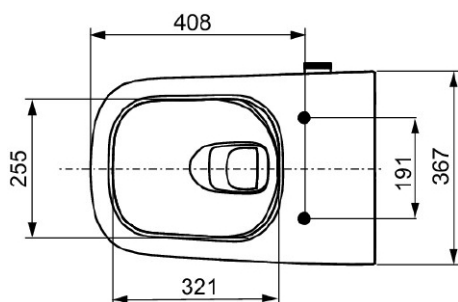

TECEneo WC-porslin med dusch, KV

Produktbeskrivning

Vattenbesparande och rimless WC-porslin med integrerad duschfunktion för en komfortabel och grundlig rengöring. Duschfunktionen kräver kallvattenanslutning och är en strömlös installation.

Mått (mm)

Tekniska data

- Arbetstryck: min.1 bar (max 10 bar)
- Mått (B x H x D): 368 x 365 x 540 mm
- Vikt 27 kg
- Material: vit sanitetskeramik

Leveransomfattning

- WC-porslin med dolda infästningar för montage
- Fabriksmonterade fästen för WC-sits
- Fabriksmonterade manövreringsvred
- Armerad slang för anslutning till avstängningsventil
- Verktyg till duscharm
- TECE Dusch WC rengöringsatts