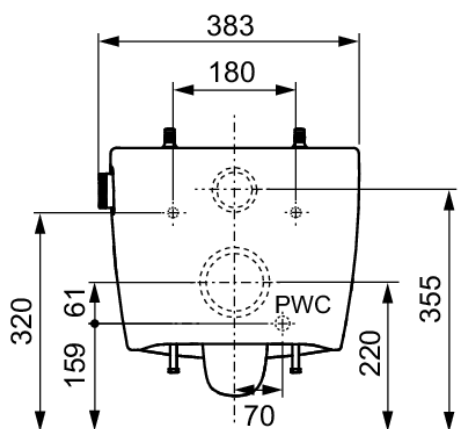

TECEneo WC-porslin med dusch, KV

Produktbeskrivning

Vattenbesparande och rimless WC-porslin med integrerad duschfunktion för en komfortabel och grundlig rengöring. Duschfunktionen kräver kallvattenanslutning och är en strömlös installation.

Mått (mm)

Tekniska data

- Arbetstryck: min.1 bar (max 10 bar)
- Mått (B x H x D): 368 x 365 x 540 mm
- Vikt 27 kg
- Material: vit sanitetskeramik

Leveransomfattning

- WC-porslin med dolda infästningar för montage
- Fabriksmonterade fästen för WC-sits
- Fabriksmonterade manövreringsvred
- Armerad slang för anslutning till avstängningsventil
- Verktyg till duscharm
- TECE Dusch WC rengöringsatts

Beställs separat

- TECE WC-sits soft close CLASSIC, RSK 7822002

TECE Datablad

TECEneo WC-porslin med dusch, KV

Skapat: 2024-08-14

Revideras : 2024-10-21

TECE Produktdatablad - RSK 7822079

- TECE WC-sits soft close SLIM, RSK 7824067