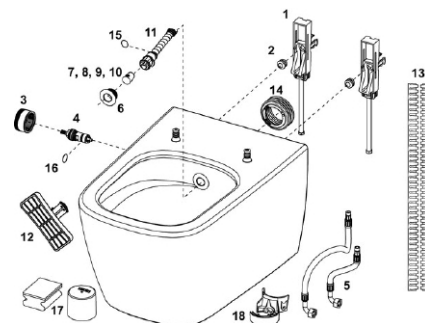

TECEneo WC-porslin med dusch, KV

Produktbeskrivning

Vattenbesparande och rimless WC-porslin med integrerad duschfunktion för en komfortabel och grundlig rengöring. Duschfunktionen kräver kallvattenanslutning och är en strömlös installation.

Mått (mm)

Tekniska data

- Arbetstryck: min.1 bar (max 10 bar)
- Mått (B x H x D): 368 x 365 x 540 mm
- Vikt 27 kg
- Material: vit sanitetskeramik

Leveransomfattning

- WC-porslin med dolda infästningar för montage
- Fabriksmonterade fästen för WC-sits
- Fabriksmonterade manövreringsvred
- Armerad slang för anslutning till avstängningsventil
- Verktyg till duscharm
- TECE Dusch WC rengöringsatts

Tillgängliga reservdelar

Pos	RSK	Beskrivning
1	9820356	TECEone/neo Infästning
2	9820357	TECEone/neo Muttrar för dolt montage
3		TECE Dusch WC vred
4	9820469	TECEone/neo Keramisk ventil
5	9820471	TECEone/neo Anslutningsslang
6	9820364	TECEone/neo Duschstångskåpa
7	9820403	TECEone/neo Duschmunstycke 3 x "standard" 75°
8	9820404	TECEone/neo Duschmunstycke 3 x "standard" 90°
9	9820405	TECEone/neo Duschmunstycke 3 x "medium" 90°
10	9820406	TECEone/neo Duschmunstycke 3 x "small" 90°
11	9820363	TECEone/neo Komplet duschstång
12	9820422	TECEone/neo Verktyg till duschstång
13	9820351	TECE Ljudisoleringstejp
14	9820484	TECEone/neo Muff till spolrör
15	9820585	TECEone/neo Packning till duscharm
16	9820586	TECEone/neo Packning till keramisk ventil
17	7828072	TECE Dusch WC rengöringsatts
18	9820697	TECEneo Hållare för avkalkningsset

Beställs separat

- TECE WC-sits soft close CLASSIC, RSK 7822002

TECE Datablad

TECEneo WC-porslin med dusch, KV

Skapat: 2024-08-14

Revideras : 2024-10-21

TECE Produktdatablad - RSK 7822079

- TECE WC-sits soft close SLIM, RSK 7824067