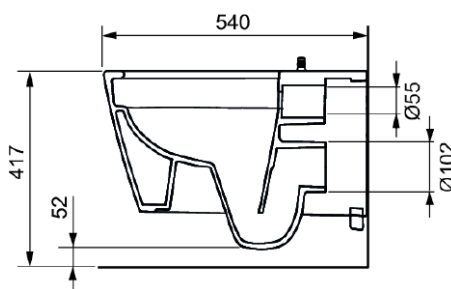

TECEneo WC-porslin med dusch, KV

Produktbeskrivning

Vattenbesparande och rimless WC-porslin med integrerad duschfunktion för en komfortabel och grundlig rengöring. Duschfunktionen kräver kallvattenanslutning och är en strömlös installation.

Mått (mm)

Tekniska data

- Arbetstryck: min.1 bar (max 10 bar)
- Mått (B x H x D): 368 x 365 x 540 mm
- Vikt 27 kg
- Material: vit sanitetskeramik

Leveransomfattning

- WC-porslin med dolda infästningar för montage
- Fabriksmonterade fästen för WC-sits
- Fabriksmonterade manövreringsvred
- Armerad slang för anslutning till avstängningsventil
- Verktyg till duscharm
- TECE Dusch WC rengöringsatts

Beställs separat

- TECE WC-sits soft close CLASSIC, RSK 7822002

TECE Datablad

TECEneo WC-porslin med dusch, KV

Skapat: 2024-08-14

Revideras : 2024-10-21

TECE Produktdatablad - RSK 7822079

- TECE WC-sits soft close SLIM, RSK 7824067