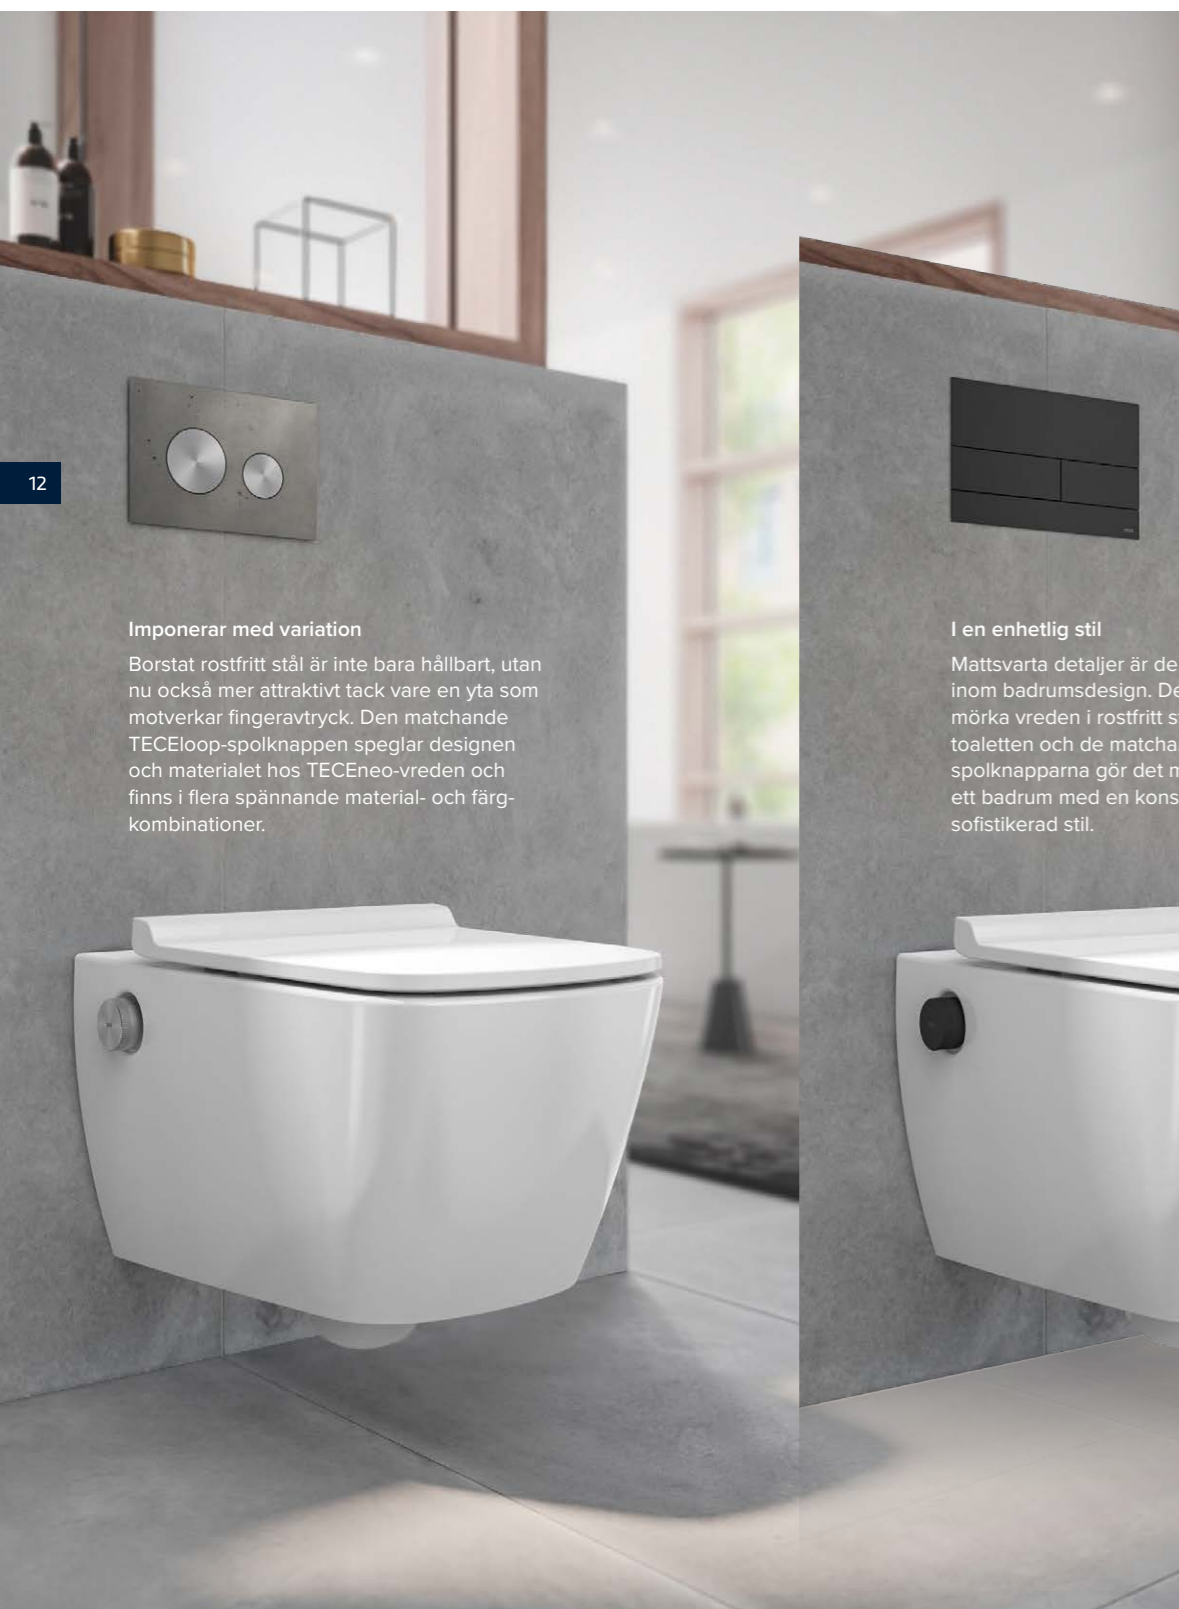

## Elegant och bekväm

Den ergonomiska Slim-toalettssitsen med mjukstängande lock monteras enkelt på formgjutna bultar, vilket garanterar en stabil och vibrationsfri passform.

## Ända in i hörnen

TECEneo är enkel att rengöra runt både sits och gångjärn. Med den förmonterade fästmekanismen kan sitsen och locket snabbt och smidigt tas bort.

# LÄGG TILL ACCENTER

En designad duschtoalett med många möjligheter. Med matchande spolknappar och vred blir TECEneo den perfekta accenten i ditt badrum.