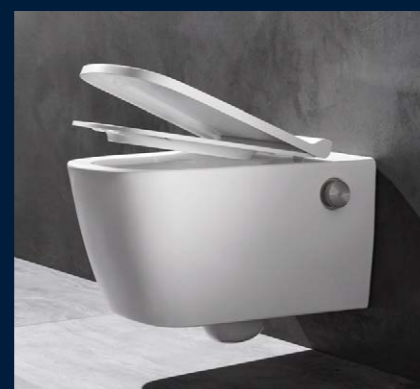

## Grundlig och tyst

TECEneo använder Cyclon Flush-teknik, som med en kraftfull virvel rengör toalettskålen noggrant, samtidigt som den är förvånansvärt tyst.

## Elegant och bekväm

Den ergonomiska Slim-toalettssitsen med mjukstängande lock monteras enkelt på formgjutna bultar, vilket garanterar en stabil och vibrationsfri passform.