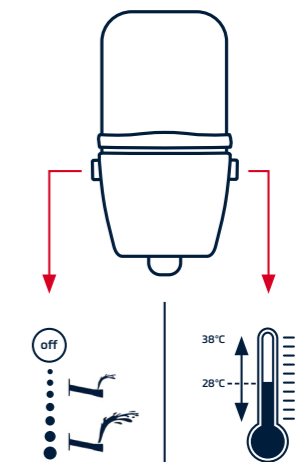

Vrid på det ena vredet för att starta duschen och justera enkelt temperaturen med det andra för att uppnå optimal komfort.