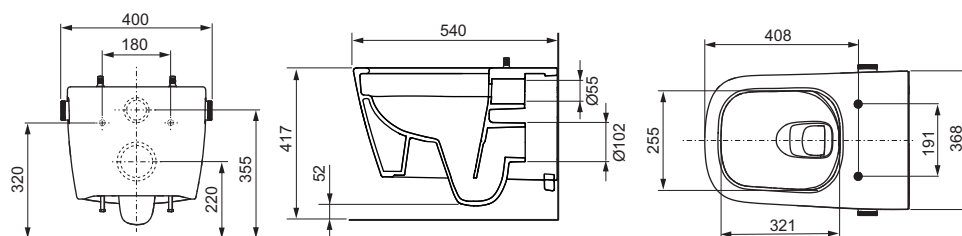

Замовляйте окремо:

- Сидіння для унітаза TECE з кришкою CLASSIC (арт. 9700600)
- Сидіння для унітаза TECE з кришкою SLIM (арт. 9700603)

Примітка:

Для функції біде необхідно попередньо встановити на місці підключення гарячої та холодної води з кутовими кранами (див. комплекти для модернізації).

У поєднанні з TECElux необхідно вибрати нижню скляну панель для кріплення, арт. 9650109 або 9650110.

Дані про продажі:

Назва продукції: TECEneo унітаз-біде, холодна і гаряча вода, білий
Група товарів: 950
Група продукції: 2009500070