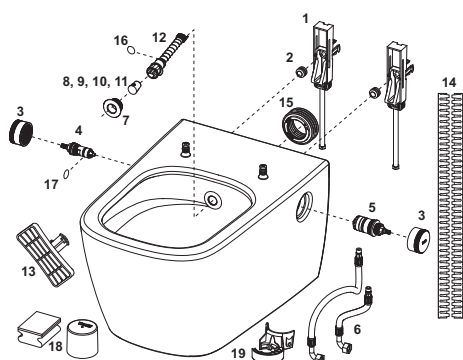

Запчастини:

1	9820356	Приховане кріплення
2	9820357	Гайка з фаскою (2 х) для прихованого кріплення
3	9700606	Поворотна ручка, чорний матовий
	9700608	Поворотна ручка, матова нерж. сталь
4	9820469	Керамічний картридж із захистом відповідно до EN 1717
5	9820360	Термостатичний картридж
6	9820471	Армовані шланги (з 2021 р.)
7	9820364	Декоративна вставка, білий
8	9820403	Душовий ковпачок (3 х) «стандарт» 75°, білий
9	9820404	Душовий ковпачок (3 х) «стандарт» 90°, білий
10	9820405	Душовий ковпачок (3 х) «середній» 90°, білий
11	9820406	Душовий ковпачок (3 х) «малий» 90°, білий
12	9820363	Комплект душового штоку, білий
13	9820422	Інструмент для демонтажу душового штоку
14	9820351	Звукоізоляційна стрічка
15	9820484	Ущільнення для з'єднання зливного патрубку
16	9820585	Ущільнювальне кільце для тримача пружини душової ручки
17	9820586	Ущільнювальне кільце для захисного пристрою, EN 1717
18	9700605	Набір для чищення душового штоку
19	9820697	Скоба для набору для чищення