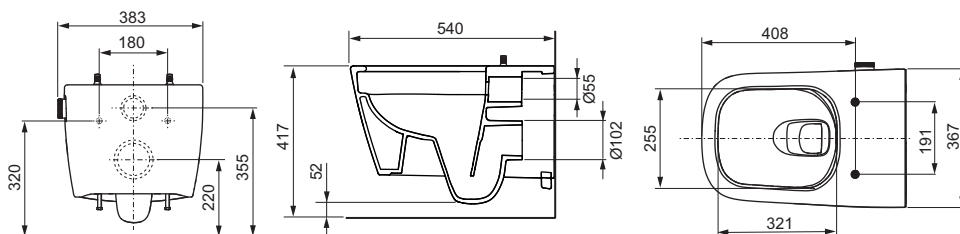

Замовляйте окремо:

- Кришка унітаза TECE з кришкою CLASSIC (арт. 9700600)
- Кришка унітаза TECE з кришкою SLIM (арт. 9700603)

Примітка:

Для використання функції біде необхідно встановити підключення холодної води з кутовим клапаном (див. комплекти для модернізації).

У поєднанні з TECElux слід вибрати нижню скляну панель для кріплення, арт. 9650109 або 9650110.

Дані про продажі:

Назва продукції: TECEneo унітаз-біде, холодна вода, білого кольору
Група товарів: 950
Група продукції: 2009500070