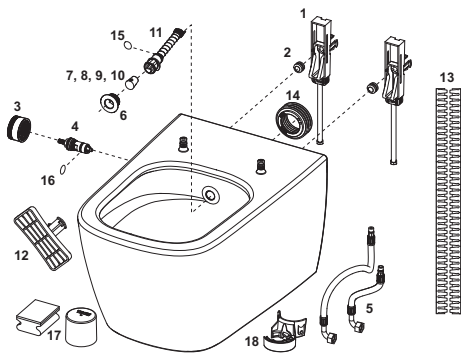

Запчастини:

1	9820356	Приховане кріплення
2	9820357	Гайка з фаскою (2 х) для прихованого кріплення
3	9700608	Поворотна ручка, матова нерж. сталь
	9700606	Поворотна ручка, чорний матовий
4	9820469	Керамічний картридж із захистом відповідно до EN 1717
5	9820471	Армовані шланги (з 2021 р.)
6	9820364	Декоративна вставка, білий
7	9820403	Душовий ковпачок (3 х) «стандарт» 75°, білий
8	9820404	Душовий ковпачок (3 х) «стандарт» 90°, білий
9	9820405	Душовий ковпачок (3 х) «середній» 90°, білий
10	9820406	Душовий ковпачок (3 х) «малий» 90°, білий
11	9820363	Комплект душового штоку, білий
12	9820422	Інструмент для демонтажу душового штоку
13	9820351	Звукоізоляційна стрічка
14	9820484	Ущільнення для з'єднання зливного патрубку
15	9820585	Ущільнювальне кільце для тримача пружини душової ручки
16	9820586	Ущільнювальне кільце для захисного пристрою, EN 1717
17	9700605	Набір для чищення душового штоку
18	9820697	Скоба для набору для чищення