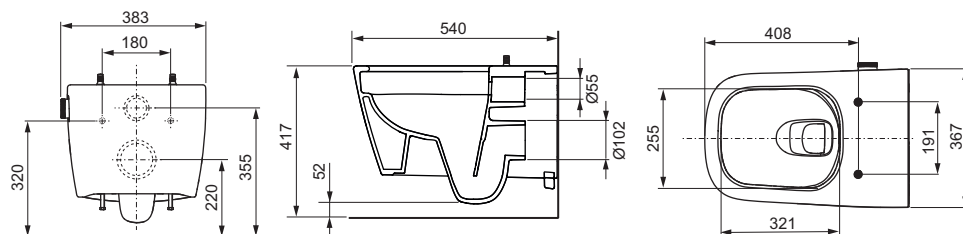

A partire dal 15.10.2024

Da ordinare separatamente:

- TECE sedile WC con coperchio CLASSIC (cod. 9700600)
- TECE sedile WC con coperchio SLIM (cod. 9700603)

Nota:

Per la funzione doccetta è necessario installare in loco un allacciamento acqua fredda con valvola ad angolo (vedi set di aggiornamento).

In combinazione con TECElux si deve selezionare il pannello in cristallo di fissaggio inferiore, codice 9650109 o 9650110.

Dati di vendita:

Nome del prodotto: TECeneo WC con bidet, acqua fredda, bianco
Gruppo merce: 950
Gruppo prodotto: 2009500070