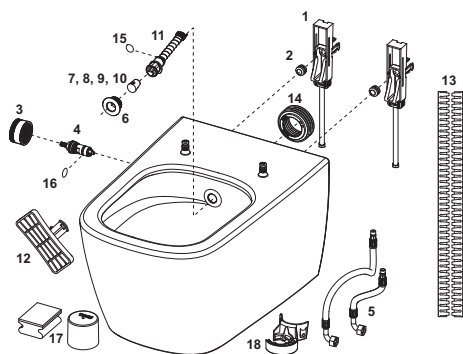

Ricambi:

1	9820356	Montaggio a scomparsa
2	9820357	Dado zigrinato (2 x) per il montaggio a scomparsa
3	9700608	Manopola di comando, acciaio inox spazzolato
	9700606	Manopola di comando, nero opaco
4	9820469	Cartuccia in ceramica inclusa protezione EN 1717
5	9820471	Flessibili rinforzati (dal 2021)
6	9820364	Rosone, bianco
7	9820403	Cappuccio ugello doccetta (3 x) "standard" 75°, bianco
8	9820404	Cappuccio ugello doccetta (3 x) "standard" 90°, bianco
9	9820405	Cappuccio ugello doccetta (3 x) "medium" 90°, bianco
10	9820406	Cappuccio ugello doccetta (3 x) "small" 90°, bianco
11	9820363	Set completo braccio doccetta, bianco
12	9820422	Utensile di smontaggio per asticella doccetta
13	9820351	Nastro di isolamento acustico
14	9820484	Guarnizione per collegare il tubo di scarico
15	9820585	O-ring per fermo molla braccio doccetta
16	9820586	O-ring per dispositivo di sicurezza EN 1717
17	9700605	Kit di pulizia per asta doccetta
18	9820697	Supporto per unità di decalcificazione