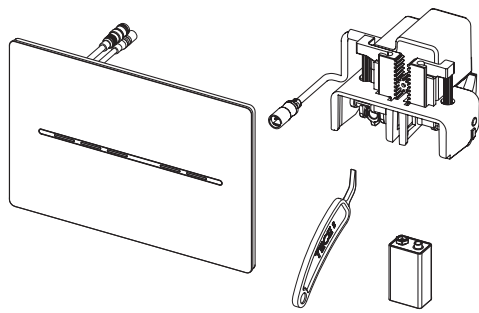

TECESolid WC-Elektronik – 230 V/12 V

TECESolid WC-Elektronik – 230 V/12 V

TECEsolid WC-Elektronik – 230 V/12 V

TECEsolid WC-Elektronik – 230 V/12 V

- (DE) Optionaler Anschluss an die Gebäudeleittechnik
- (GB) Optional connection to the building management system
- (IT) Collegamento opzionale al sistema di gestione dell'edificio