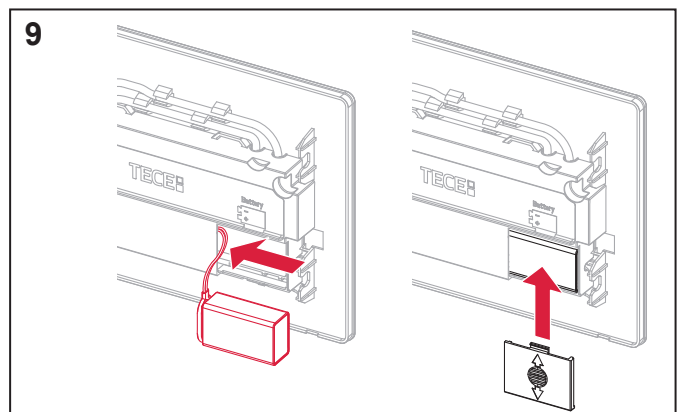

TECESolid WC-Elektronik – 230 V/12 V

TECESolid WC-Elektronik – 230 V/12 V

TECEsolid WC-Elektronik – 230 V/12 V

TECEsolid WC-Elektronik – 230 V/12 V

- (DE) Optionaler Anschluss an die Gebäudeleittechnik
- (GB) Optional connection to the building management system
- (IT) Collegamento opzionale al sistema di gestione dell'edificio