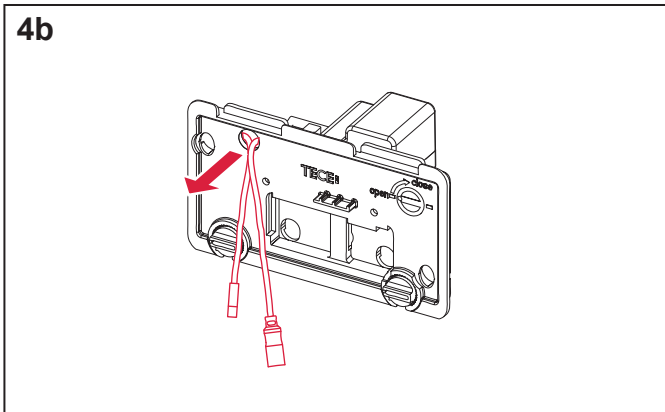

TECESolid WC-Elektronik – 230 V/12 V

TECESolid WC-Elektronik – 230 V/12 V

TECEsolid WC-Elektronik – 230 V/12 V

TECEsolid WC-Elektronik – 230 V/12 V

- (DE) Optionaler Anschluss an die Gebäudeleittechnik
- (GB) Optional connection to the building management system
- (IT) Collegamento opzionale al sistema di gestione dell'edificio