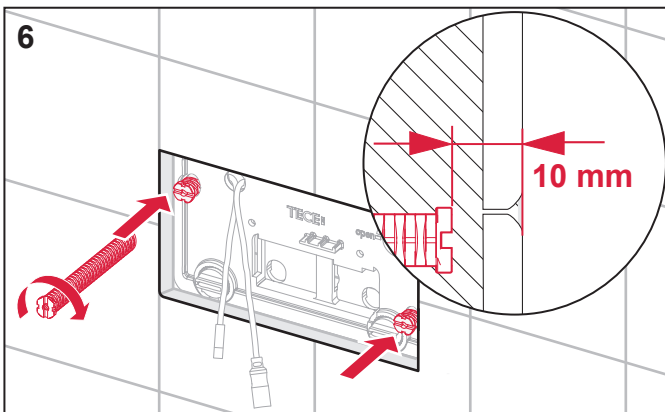

TECESolid WC-Elektronik – 230 V/12 V

TECESolid WC-Elektronik – 230 V/12 V

TECEsolid WC-Elektronik – 230 V/12 V

TECEsolid WC-Elektronik – 230 V/12 V

- (DE) Optionaler Anschluss an die Gebäudeleittechnik
- (GB) Optional connection to the building management system
- (IT) Collegamento opzionale al sistema di gestione dell'edificio