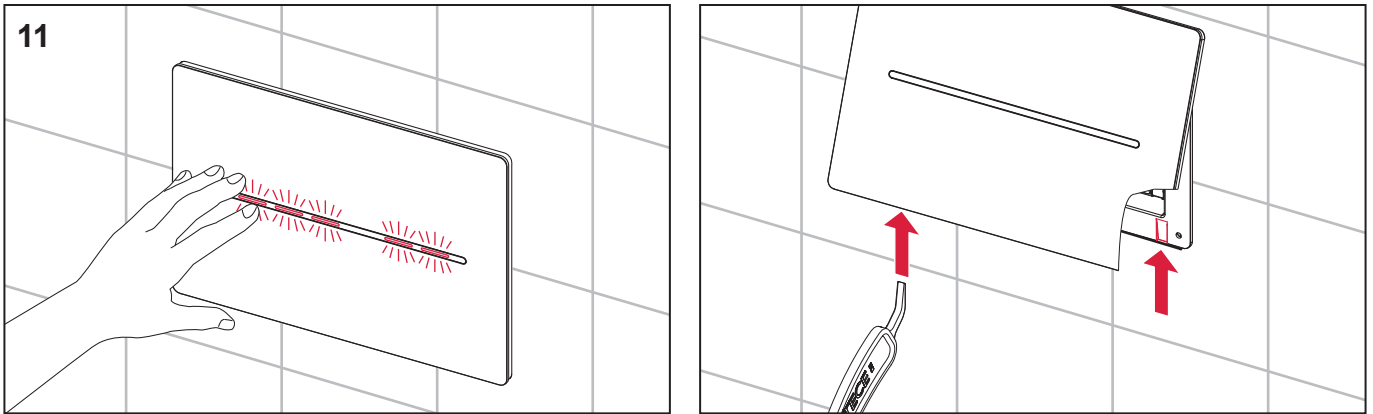

TECESolid WC-Elektronik – 230 V/12 V

TECESolid WC-Elektronik – 230 V/12 V

TECEsolid WC-Elektronik – 230 V/12 V

TECEsolid WC-Elektronik – 230 V/12 V

- (DE) Optionaler Anschluss an die Gebäudeleittechnik
- (GB) Optional connection to the building management system
- (IT) Collegamento opzionale al sistema di gestione dell'edificio