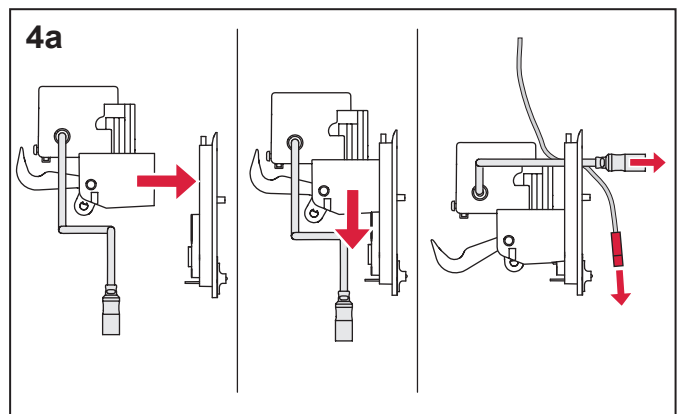

TECESolid WC-Elektronik – 230 V/12 V

TECESolid WC-Elektronik – 230 V/12 V

TECEsolid WC-Elektronik – 230 V/12 V

TECEsolid WC-Elektronik – 230 V/12 V

- (DE) Optionaler Anschluss an die Gebäudeleittechnik
- (GB) Optional connection to the building management system
- (IT) Collegamento opzionale al sistema di gestione dell'edificio