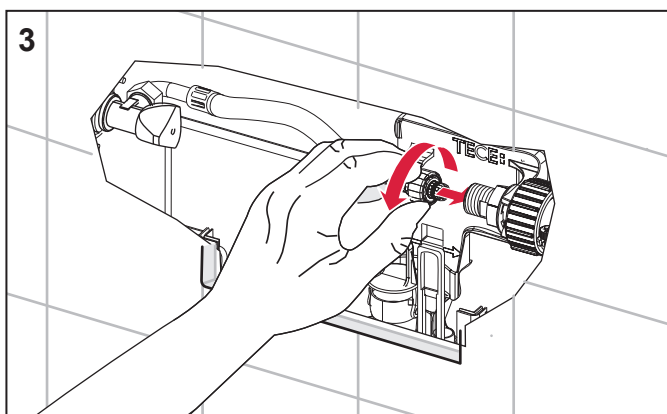

TECESolid WC-Elektronik – 230 V/12 V

TECESolid WC-Elektronik – 230 V/12 V

TECEsolid WC-Elektronik – 230 V/12 V

TECEsolid WC-Elektronik – 230 V/12 V

- (DE) Optionaler Anschluss an die Gebäudeleittechnik
- (GB) Optional connection to the building management system
- (IT) Collegamento opzionale al sistema di gestione dell'edificio