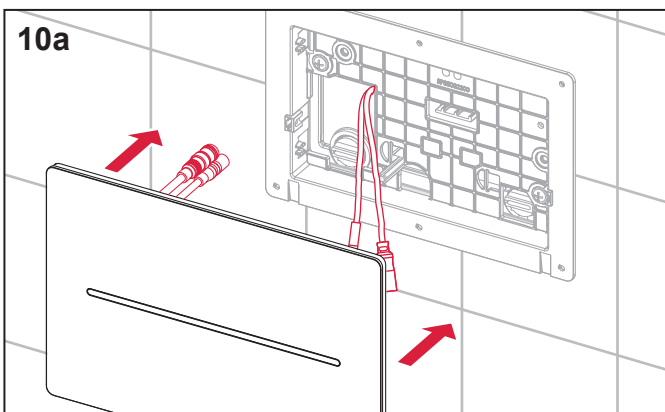

TECESolid WC-Elektronik – 230 V/12 V

TECESolid WC-Elektronik – 230 V/12 V

TECEsolid WC-Elektronik – 230 V/12 V

TECEsolid WC-Elektronik – 230 V/12 V

- (DE) Optionaler Anschluss an die Gebäudeleittechnik
- (GB) Optional connection to the building management system
- (IT) Collegamento opzionale al sistema di gestione dell'edificio