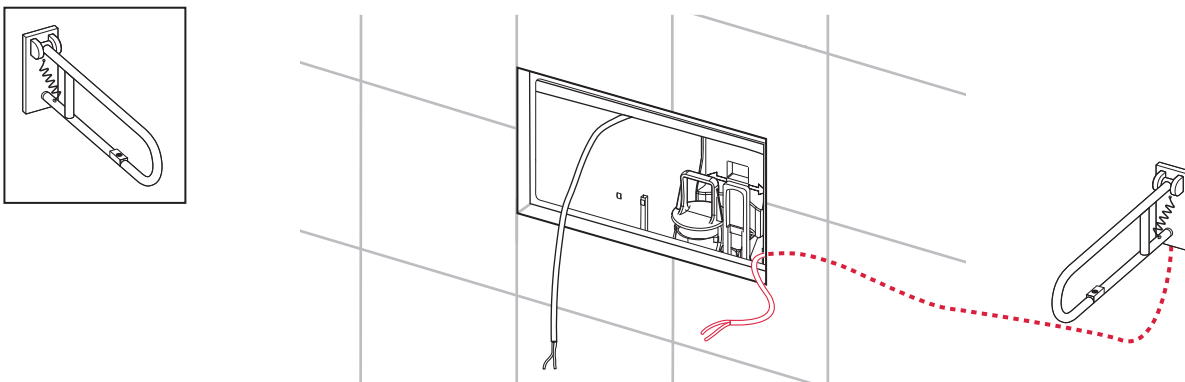

TECESolid WC-Elektronik – 230 V/12 V

TECESolid WC-Elektronik – 230 V/12 V

TECEsolid WC-Elektronik – 230 V/12 V

TECEsolid WC-Elektronik – 230 V/12 V

- (DE) Optionaler Anschluss an die Gebäudeleittechnik
- (GB) Optional connection to the building management system
- (IT) Collegamento opzionale al sistema di gestione dell'edificio