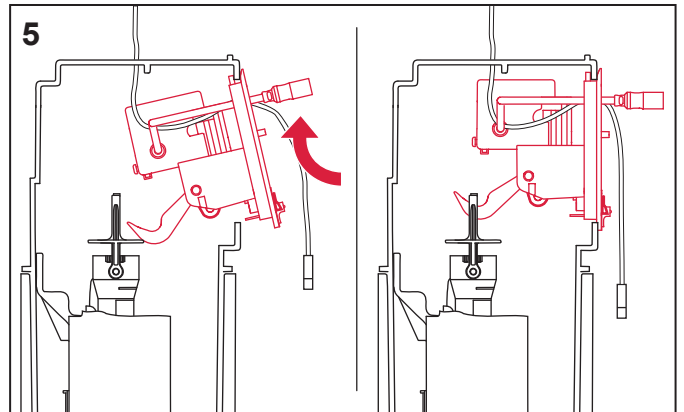

TECESolid WC-Elektronik – 230 V/12 V

TECESolid WC-Elektronik – 230 V/12 V

TECEsolid WC-Elektronik – 230 V/12 V

TECEsolid WC-Elektronik – 230 V/12 V

- (DE) Optionaler Anschluss an die Gebäudeleittechnik
- (GB) Optional connection to the building management system
- (IT) Collegamento opzionale al sistema di gestione dell'edificio