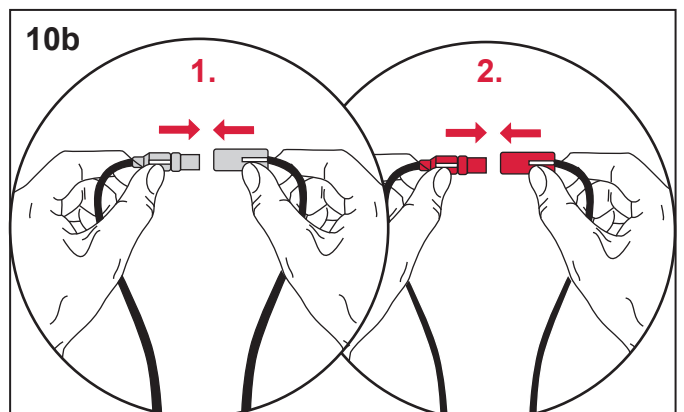

TECESolid WC-Elektronik – 230 V/12 V

TECESolid WC-Elektronik – 230 V/12 V

TECEsolid WC-Elektronik – 230 V/12 V

TECEsolid WC-Elektronik – 230 V/12 V

- (DE) Optionaler Anschluss an die Gebäudeleittechnik
- (GB) Optional connection to the building management system
- (IT) Collegamento opzionale al sistema di gestione dell'edificio