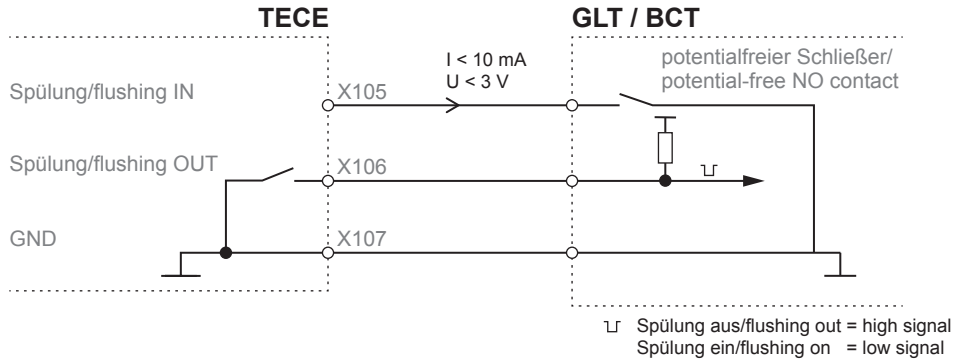

TECESolid WC-Elektronik – 230 V/12 V

TECESolid WC-Elektronik – 230 V/12 V

TECEsolid WC-Elektronik – 230 V/12 V

TECEsolid WC-Elektronik – 230 V/12 V

- (DE) Optionaler Anschluss an die Gebäudeleittechnik
- (GB) Optional connection to the building management system
- (IT) Collegamento opzionale al sistema di gestione dell'edificio

100 V – 240 V (AC)
 50 – 60 HZ
 max. 7 W
 12 V DC

www.tece.de/entsorgung.info

TECE GmbH
 Hollefeldstrasse 57
 D - 48282 Emsdetten
 0049 (0)2572 9280
 info@tece.de
 www.tece.de

SP430 132 00 b