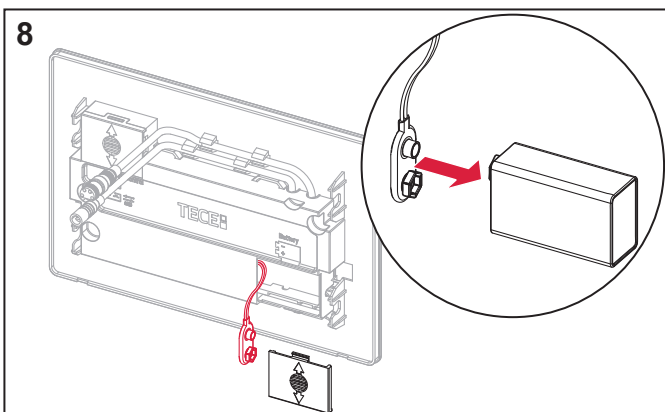

TECESolid WC-Elektronik – 230 V/12 V

TECESolid WC-Elektronik – 230 V/12 V

TECEsolid WC-Elektronik – 230 V/12 V

TECEsolid WC-Elektronik – 230 V/12 V

- (DE) Optionaler Anschluss an die Gebäudeleittechnik
- (GB) Optional connection to the building management system
- (IT) Collegamento opzionale al sistema di gestione dell'edificio