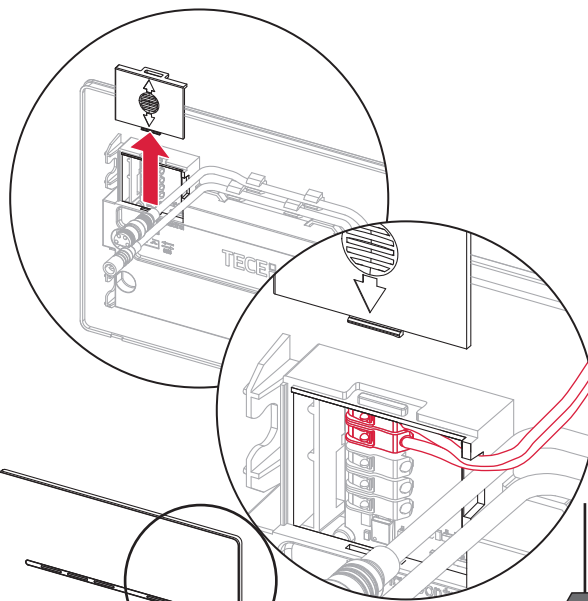

TECESolid WC-Elektronik – 230 V/12 V

TECESolid WC-Elektronik – 230 V/12 V

TECEsolid WC-Elektronik – 230 V/12 V

TECEsolid WC-Elektronik – 230 V/12 V

- (DE) Optionaler Anschluss an die Gebäudeleittechnik
- (GB) Optional connection to the building management system
- (IT) Collegamento opzionale al sistema di gestione dell'edificio