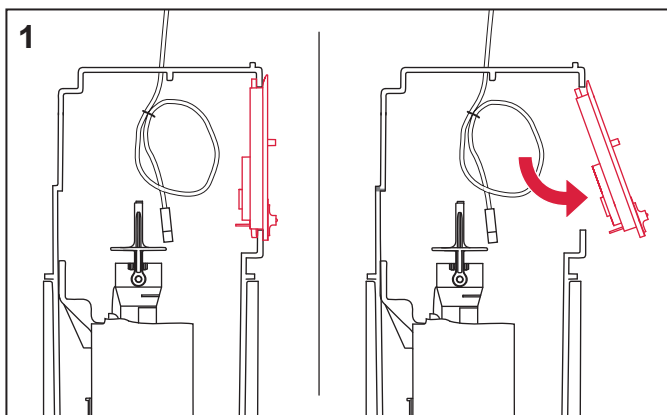

TECESolid WC-Elektronik – 230 V/12 V

TECESolid WC-Elektronik – 230 V/12 V

TECEsolid WC-Elektronik – 230 V/12 V

TECEsolid WC-Elektronik – 230 V/12 V

- (DE) Optionaler Anschluss an die Gebäudeleittechnik
- (GB) Optional connection to the building management system
- (IT) Collegamento opzionale al sistema di gestione dell'edificio