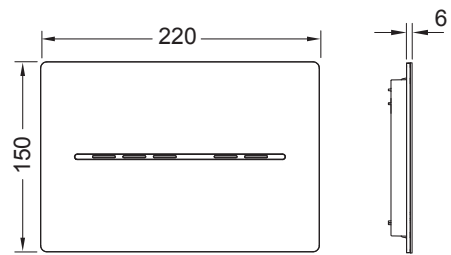

TECESolid WC-Elektronik – 230 V/12 V

TECESolid WC-Elektronik – 230 V/12 V

TECEsolid WC-Elektronik – 230 V/12 V

TECEsolid WC-Elektronik – 230 V/12 V

- (DE) Optionaler Anschluss an die Gebäudeleittechnik
- (GB) Optional connection to the building management system
- (IT) Collegamento opzionale al sistema di gestione dell'edificio