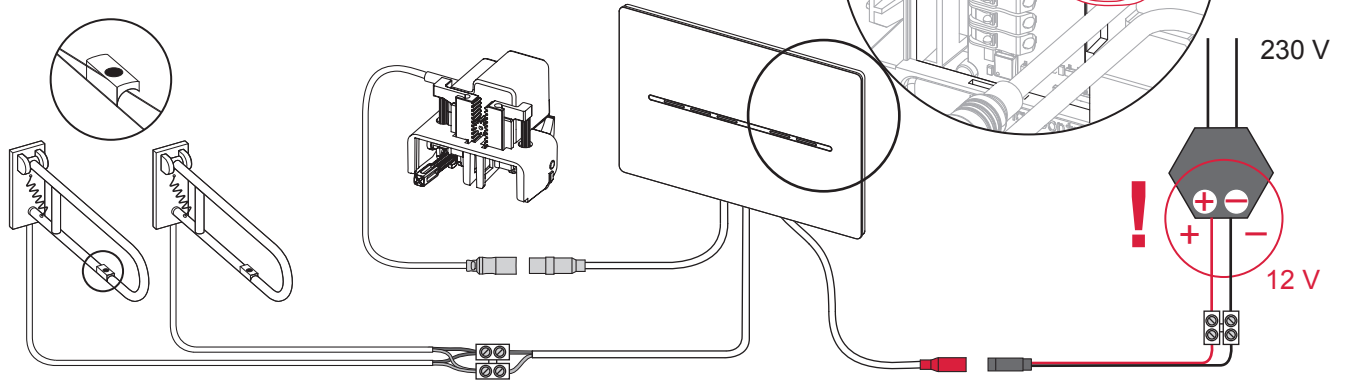

TECESolid WC-Elektronik – 230 V/12 V

TECESolid WC-Elektronik – 230 V/12 V

TECEsolid WC-Elektronik – 230 V/12 V

TECEsolid WC-Elektronik – 230 V/12 V

- (DE) Optionaler Anschluss an die Gebäudeleittechnik
- (GB) Optional connection to the building management system
- (IT) Collegamento opzionale al sistema di gestione dell'edificio