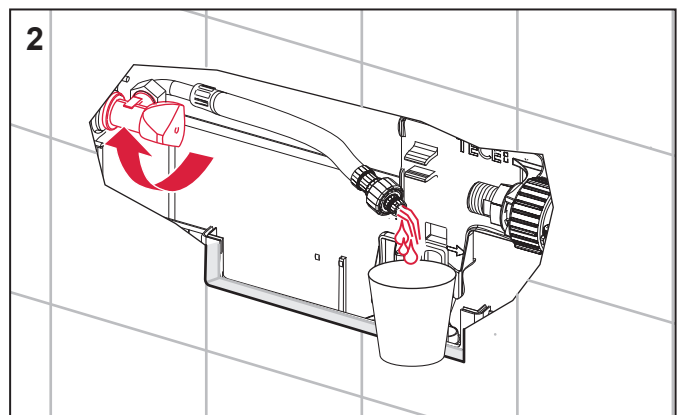

TECESolid WC-Elektronik – 230 V/12 V

TECESolid WC-Elektronik – 230 V/12 V

TECEsolid WC-Elektronik – 230 V/12 V

TECEsolid WC-Elektronik – 230 V/12 V

- (DE) Optionaler Anschluss an die Gebäudeleittechnik
- (GB) Optional connection to the building management system
- (IT) Collegamento opzionale al sistema di gestione dell'edificio