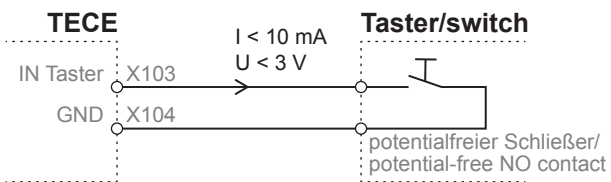

TECESolid WC-Elektronik – 230 V/12 V

TECESolid WC-Elektronik – 230 V/12 V

TECEsolid WC-Elektronik – 230 V/12 V

TECEsolid WC-Elektronik – 230 V/12 V

- (DE) Optionaler Anschluss an die Gebäudeleittechnik
- (GB) Optional connection to the building management system
- (IT) Collegamento opzionale al sistema di gestione dell'edificio