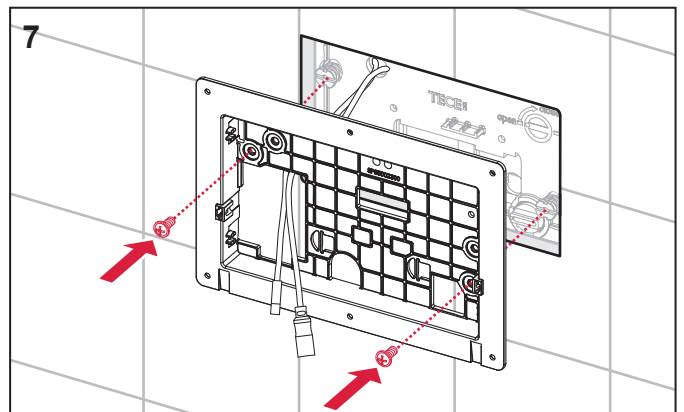

TECESolid WC-Elektronik – 230 V/12 V

TECESolid WC-Elektronik – 230 V/12 V

TECEsolid WC-Elektronik – 230 V/12 V

TECEsolid WC-Elektronik – 230 V/12 V

- (DE) Optionaler Anschluss an die Gebäudeleittechnik
- (GB) Optional connection to the building management system
- (IT) Collegamento opzionale al sistema di gestione dell'edificio