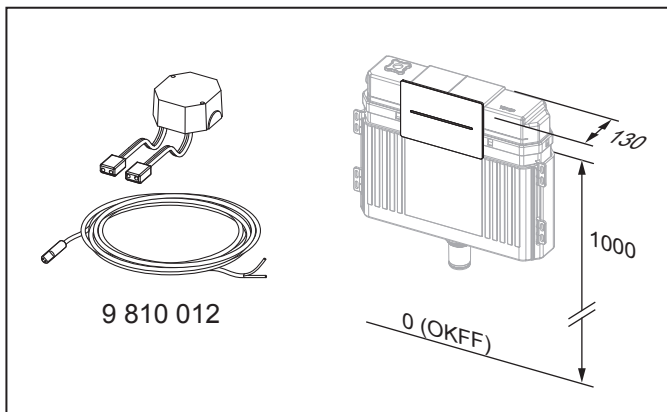

TECESolid WC-Elektronik – 230 V/12 V

TECESolid WC-Elektronik – 230 V/12 V

TECEsolid WC-Elektronik – 230 V/12 V

TECEsolid WC-Elektronik – 230 V/12 V

- (DE) Optionaler Anschluss an die Gebäudeleittechnik
- (GB) Optional connection to the building management system
- (IT) Collegamento opzionale al sistema di gestione dell'edificio