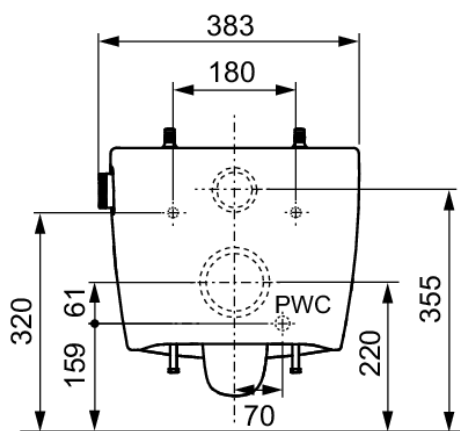

TECEneo toalett med dusj KV

Produktbeskrivelse

Vannbesparende og kantløst toalett med integrert dusjfunksjon for en komfortabel og grundig rengjøring. Dusjfunksjonen krever kaldtvannstilkobling og er en strømløs installasjon.

Mål (mm)

Tekniske data

- Arbeidstrykk: min. 1 bar (maks. 10 bar)
- Mål (B x H x D): 368 x 365 x 540 mm
- Vekt 27 kg
- Materiale: hvit sanitær keramikk

Leveranseomfang

- Toalettskål med skjulte fester for montering
- Fabrikkmonterte braketter for toalettsete
- Fabrikkmonterte kontrollknopper
- Forsterket slange for tilkobling til stengeventil
- Verktøy for dusjarm
- TECE rengjøringssett for dusjtoalett

Tilgjengelige reservedeler

Pos	Art.nr	Beskrivelse
1	9820356	TECEone feste
2	9820357	TECEone festemutter
3	1390552	TECEone temperaturbryter til dusjtoalett børstet rf stål
	1390553	TECEone temperaturbryter til dusjtoalett matt sort
	6123051	TECEone Temperaturkontrollknapp
	9820362	TECEone innstillingsratt vannmengde
	1396040	TECEone temperaturbryter til dusjtoalett matt hvit
4	9820469	TECEone keramisk ventil
5	9820471	TECEone slangesett
6	9820364	TECEone rosett
7	9820403	TECEone dusjstavkappe 3 x "standard" 75°
8	9820404	TECEone dusjstavkappe 3 x "standard" 90°
9	9820405	TECEone dusjstavkappe 3 x "medium" 90°
10	9820406	TECEone dusjstavkappe 3 x "small" 90°
11	9820363	TECEone dusjstav komplett
12	9820422	TECEone verktøy til dusjstav
13	9820351	Beskytteslesstrips for TECElux glassplate
14	6122758	TECEone pakning til spylørør reservedel
15	6123053	TECEone O-ring Dusjstav
16	6123054	TECEone O-ring Sikkerhetsanordning EN 1717
17	1390551	TECEone rengjøringsboks for dusjstang på dusjtoalett
18	1385693	TECEneo holder for avkalkingssett

Bestilles separat

- TECE toalettsete med lokk CLASSIC, NRF 6122454
- TECE toalettsete med SLIM lokk soft close, NRF 1385718