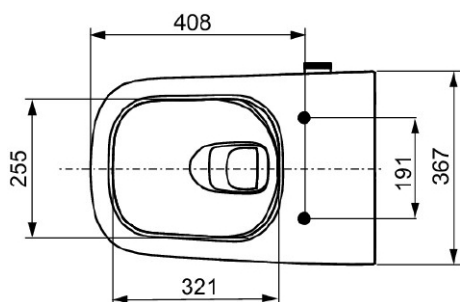

Mål (mm)

Tekniske data

- Arbeidstrykk: min. 1 bar (maks. 10 bar)
- Mål (B x H x D): 368 x 365 x 540 mm
- Vekt 27 kg
- Materiale: hvit sanitær keramikk

Leveranseomfang

- Toalettskål med skjulte fester for montering
- Fabrikkmonterte braketter for toalettsete
- Fabrikkmonterte kontrollknopper
- Forsterket slange for tilkobling til stengeventil
- Verktøy for dusjarm
- TECE rengjøringssett for dusjtoalett