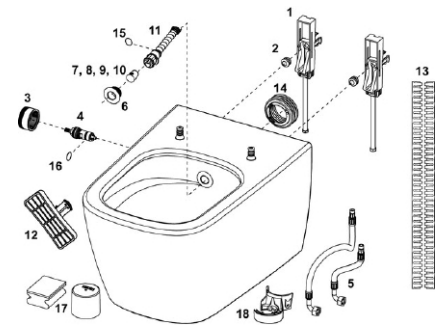

TECEneo toalett med dusj KV

Produktbeskrivelse

Vannbesparende og kantløst toalett med integrert dusjfunksjon for en komfortabel og grundig rengjøring. Dusjfunksjonen krever kaldtvannstilkobling og er en strømløs installasjon.

Mål (mm)

Tekniske data

- Arbeidstrykk: min. 1 bar (maks. 10 bar)
- Mål (B x H x D): 368 x 365 x 540 mm
- Vekt 27 kg
- Materiale: hvit sanitær keramikk

Leveranseomfang

- Toalettskål med skjulte fester for montering
- Fabrikkmonterte braketter for toalettsete
- Fabrikkmonterte kontrollknopper
- Forsterket slange for tilkobling til stengeventil
- Verktøy for dusjarm
- TECE rengjøringssett for dusjtoalett

Tilgjengelige reservedeler

Pos	Art.nr	Beskrivelse
1	9820356	TECEone feste
2	9820357	TECEone festemutter
3	1390552	TECEone temperaturbryter til dusjtoalett børstet rf stål
	1390553	TECEone temperaturbryter til dusjtoalett matt sort
	6123051	TECEone Temperaturkontrollknapp
	9820362	TECEone innstillingsratt vannmengde
	1396040	TECEone temperaturbryter til dusjtoalett matt hvit
4	9820469	TECEone keramisk ventil
5	9820471	TECEone slangesett
6	9820364	TECEone rosett
7	9820403	TECEone dusjstavkappe 3 x "standard" 75°
8	9820404	TECEone dusjstavkappe 3 x "standard" 90°
9	9820405	TECEone dusjstavkappe 3 x "medium" 90°
10	9820406	TECEone dusjstavkappe 3 x "small" 90°
11	9820363	TECEone dusjstav komplett
12	9820422	TECEone verktøy til dusjstav
13	9820351	Beskytteslesstrips for TECElux glassplate
14	6122758	TECEone pakning til spylørør reservedel
15	6123053	TECEone O-ring Dusjstav
16	6123054	TECEone O-ring Sikkerhetsanordning EN 1717
17	1390551	TECEone rengjøringsboks for dusjstang på dusjtoalett
18	1385693	TECEneo holder for avkalkingssett

Bestilles separat

- TECE toalettsete med lokk CLASSIC, NRF 6122454
- TECE toalettsete med SLIM lokk soft close, NRF 1385718