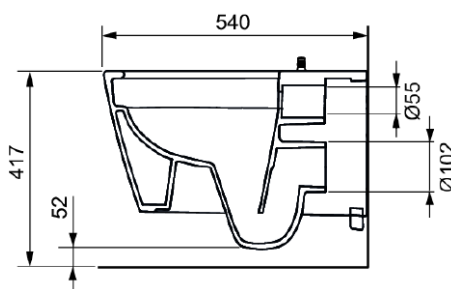

TECEneo toalett med dusj KV

Produktbeskrivelse

Vannbesparende og kantløst toalett med integrert dusjfunksjon for en komfortabel og grundig rengjøring. Dusjfunksjonen krever kaldtvannstilkobling og er en strømløs installasjon.

Mål (mm)

Tekniske data

- Arbeidstrykk: min. 1 bar (maks. 10 bar)
- Mål (B x H x D): 368 x 365 x 540 mm
- Vekt 27 kg
- Materiale: hvit sanitær keramikk

Leveranseomfang

- Toalettskål med skjulte fester for montering
- Fabrikkmonterte braketter for toalettsete
- Fabrikkmonterte kontrollknopper
- Forsterket slange for tilkobling til stengeventil
- Verktøy for dusjarm
- TECE rengjøringssett for dusjtoalett

Tilgjengelige reservedeler

Pos	Art.nr	Beskrivelse
1	9820356	TECEone feste
2	9820357	TECEone festemutter
3	1390552	TECEone temperaturbryter til dusjtoalett børstet rf stål
	1390553	TECEone temperaturbryter til dusjtoalett matt sort
	6123051	TECEone Temperaturkontrollknapp
	9820362	TECEone innstillingsratt vannmengde
	1396040	TECEone temperaturbryter til dusjtoalett matt hvit
4	9820469	TECEone keramisk ventil
5	9820471	TECEone slangesett
6	9820364	TECEone rosett
7	9820403	TECEone dusjstavkappe 3 x "standard" 75°
8	9820404	TECEone dusjstavkappe 3 x "standard" 90°
9	9820405	TECEone dusjstavkappe 3 x "medium" 90°
10	9820406	TECEone dusjstavkappe 3 x "small" 90°
11	9820363	TECEone dusjstav komplett
12	9820422	TECEone verktøy til dusjstav
13	9820351	Beskytteslesstrips for TECElux glassplate
14	6122758	TECEone pakning til spylørør reservedel
15	6123053	TECEone O-ring Dusjstav
16	6123054	TECEone O-ring Sikkerhetsanordning EN 1717
17	1390551	TECEone rengjøringsboks for dusjstang på dusjtoalett
18	1385693	TECEneo holder for avkalkingssett

Bestilles separat

- TECE toalettsete med lokk CLASSIC, NRF 6122454
- TECE toalettsete med SLIM lokk soft close, NRF 1385718