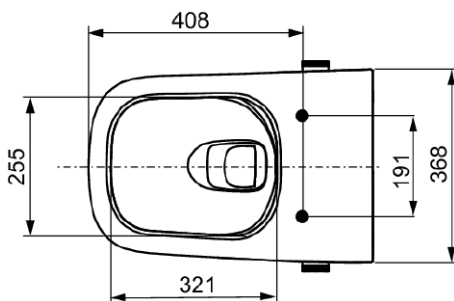

Vegghengt toalett for TECEprofil toalettarmatur.

Mål (mm)

Tekniske data

- Arbeidstrykk: min. 1 bar (maks. 10 bar)
- Mål (B x H x D): 368 x 365 x 540 mm
- Vekt 27 kg
- Materiale: hvit sanitær keramikk

Leveranseomfang