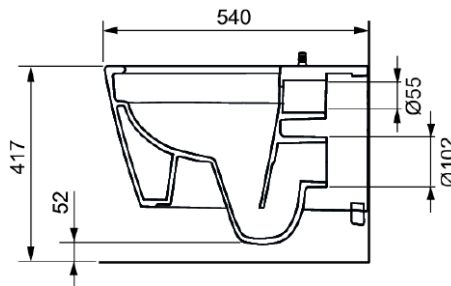

TECEneo toalett med dusj VV/KV

Produktbeskrivelse

Vannbesparende og kantløst toalett med integrert dusjfunksjon for en komfortabel og grundig rengjøring. Dusjfunksjonen krever kaldt- og varmtvannstilkopling og er en strømløs installasjon.

Vegghengt toalett for TECEprofil toalettarmatur.

Mål (mm)

Tekniske data

- Arbeidstrykk: min. 1 bar (maks. 10 bar)
- Mål (B x H x D): 368 x 365 x 540 mm
- Vekt 27 kg
- Materiale: hvit sanitær keramikk

Leveranseomfang

Bestilles separat

- TECE toalettsete med lokk CLASSIC, NRF 6122454
- TECE toalettsete med SLIM lokk soft close, NRF 1385718