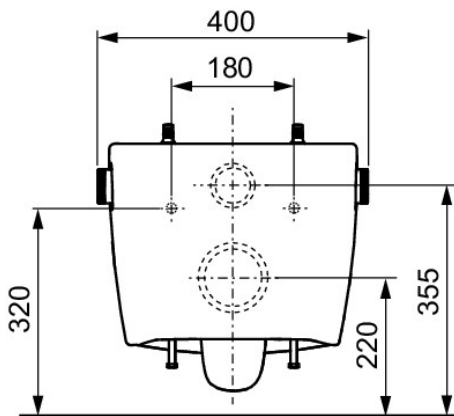

Vegghengt toalett for TECEprofil toalettarmatur.

Mål (mm)

Tekniske data

- Arbeidstrykk: min. 1 bar (maks. 10 bar)
- Mål (B x H x D): 368 x 365 x 540 mm
- Vekt 27 kg
- Materiale: hvit sanitær keramikk

Leveranseomfang