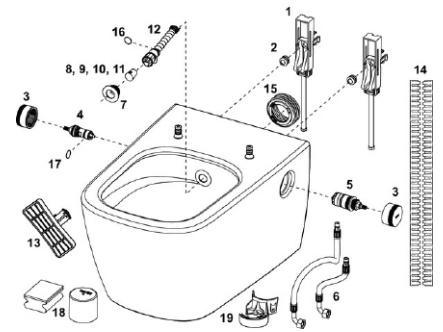

TECEneo toalett med dusj VV/KV

Produktbeskrivelse

Vannbesparende og kantløst toalett med integrert dusjfunksjon for en komfortabel og grundig rengjøring. Dusjfunksjonen krever kaldt- og varmtvannstilkopling og er en strømløs installasjon.

Vegghengt toalett for TECEprofil toalettarmatur.

Mål (mm)

Tekniske data

- Arbeidstrykk: min. 1 bar (maks. 10 bar)
- Mål (B x H x D): 368 x 365 x 540 mm
- Vekt 27 kg
- Materiale: hvit sanitær keramikk

Leveranseomfang

- Toalettskål med skjulte fester for montering
- Fabrikkmonterte braketter for toalettsete
- Fabrikkmonterte kontrollknopper
- Forsterket slange for tilkobling til stengeventil
- Verktøy for dusjarm
- TECE rengjøringssett for dusjtoalett

Tilgjengelige reservedeler

Pos	Art.nr	Beskrivelse
1	9820356	TECEone feste
2	9820357	TECEone festemutter
3	1390552	TECEone temperaturbryter til dusjtoalett børstet rf stål
	1390553	TECEone temperaturbryter til dusjtoalett matt sort
	6123051	TECEone Temperaturkontrollknapp
	9820362	TECEone innstillingsratt vannmengde
	1396040	TECEone temperaturbryter til dusjtoalett matt hvit
4	9820469	TECEone keramisk ventil
5	6123052	TECEone Termostatpatron
6	9820471	TECEone slangesett
7	9820364	TECEone rosett
8	9820403	TECEone dusjstavkappe 3 x "standard" 75°
9	9820404	TECEone dusjstavkappe 3 x "standard" 90°
10	9820405	TECEone dusjstavkappe 3 x "medium" 90°
11	9820406	TECEone dusjstavkappe 3 x "small" 90°
12	9820363	TECEone dusjstav komplett
13	9820422	TECEone verktøy til dusjstav
14	9820351	Beskytteslesstrips for TECElux glassplate
15	6122758	TECEone pakning til spylørør reservedel
16	6123053	TECEone O-ring Dusjstav
17	6123054	TECEone O-ring Sikkerhetsanordning EN 1717
18	1390551	TECEone rengjøringsboks for dusjstang på dusjtoalett
19	1385693	TECEneo holder for avkalkingssett