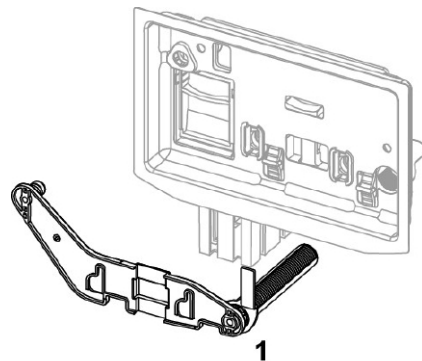

TECEprofil Insats för WC-tablett (TECElux Mini, Velvet, Loop, Now)

Produktbeskrivning

För användning av rengöringstabletter i TECE Uni WC-cistern. Passar till TECEsquare glas, TECElux Mini, TECEvelvet, TECEloop och TECEnow WC spolknapp.

Eftermontering möjlig för samtliga TECEprofil Inbyggnadsfixturer med frontspolning.

Viktig information

Får ej användas tillsammans med klorinhaltiga eller oxiderande ämnen.

Passar inte till TECEcompact WC-cistern.

Passar inte till TECEsquare satinerat glas, TECEsquare metall och TECEsolid WC spolknapp.

Tillgängliga reservdelar

| Pos | RSK | Beskrivning |
|-----|---------|--|
| 1 | 9820688 | TECEprofil Hållare till Insats II för WC rengöringstablett |