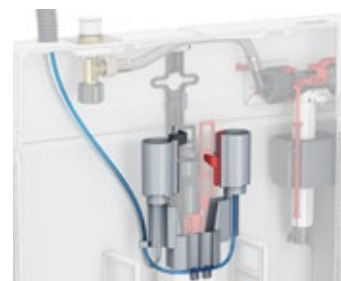

9240984
Bianco

9240999
Optional: Cover in acciaio inox spazzolato

9240976
Comando pneumatico

TECEflushpoint può essere utilizzato con tutte le placche di comando TECE.

Installazione con un solo clic

Il pulsante per il funzionamento pneumatico viene posizionato sulla valvola di scarico con un semplice clic.