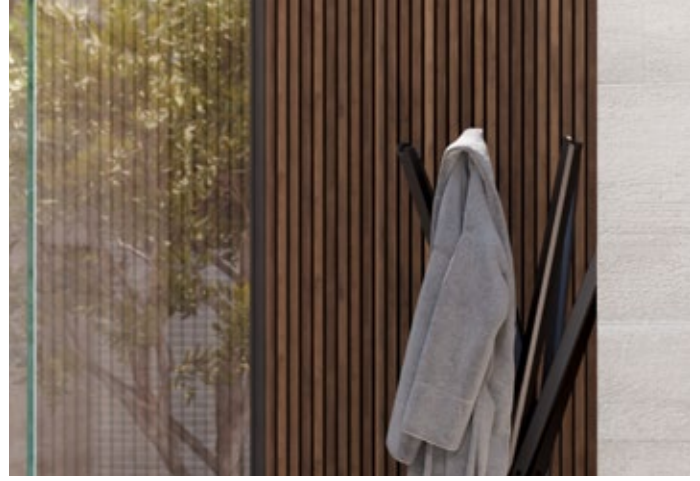

# PLAQUES DE DÉCLENCHEMENT

**Plaque de déclenchement TECEsquare en acier inoxydable**

NEW

9240845  
Acier oxydé

NEW

9240848\*  
Or rose brossé

NEW

9240847\*  
Aspect doré brossé