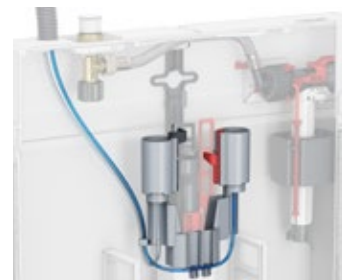

Installation en un clic

L'activateur du déclenchement pneumatique se place sur la cloche de chasse en un clic.