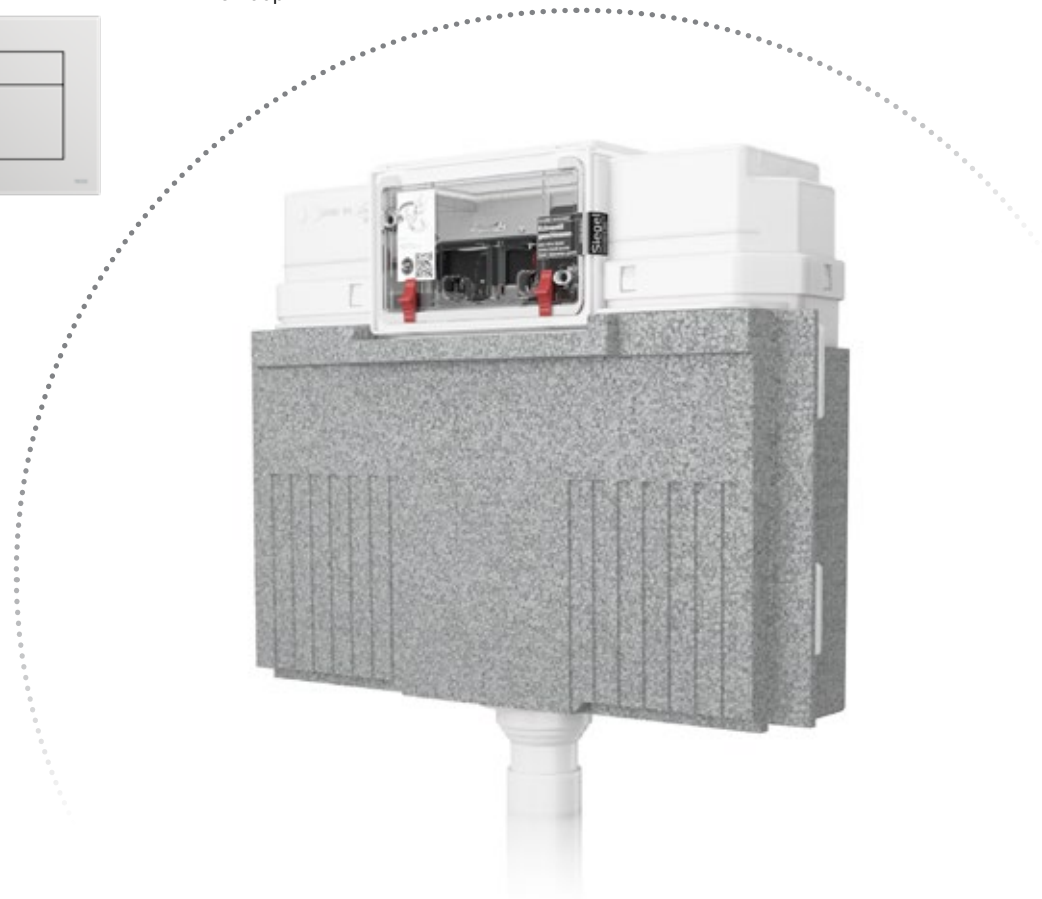

TUTTO È COMPATIBILE

Selezione dalla gamma di placche a filo TECE

Senza limiti

Tutte le placche WC TECE sono compatibili con le cassette universali TECE. Per ristrutturazioni e ammodernamenti, possono essere sostituite, indipendentemente dalla serie e dall'anno. Anche dopo decenni.

Progettazione e design in un sistema modulare - made in TECE.