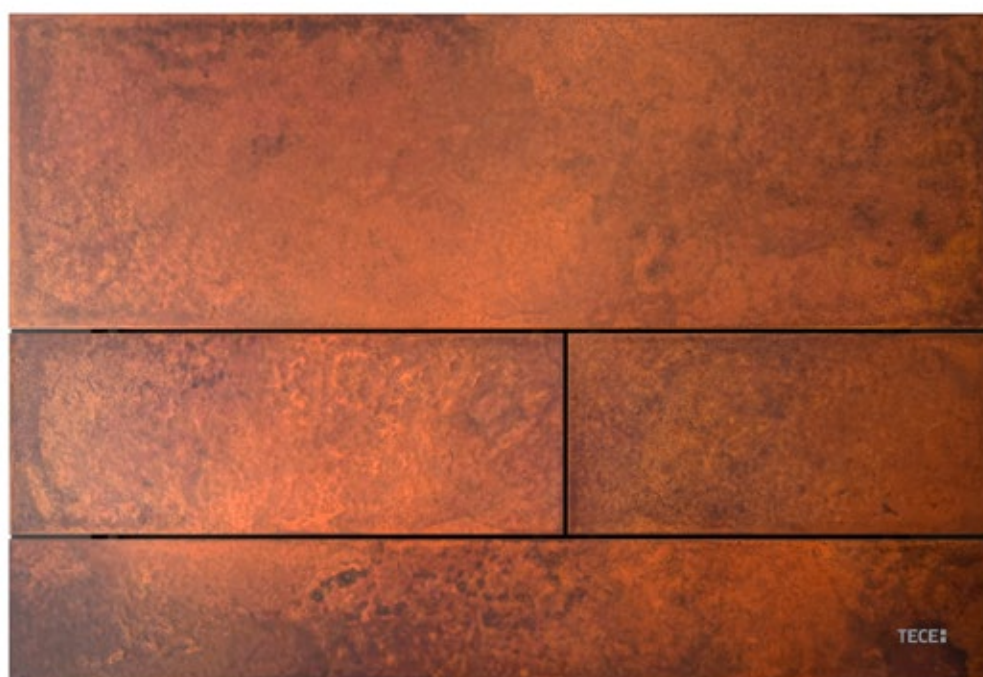

Ma perchè non pensarci, quando può offrire così tanto in termini di design, con linee perfette e materiali sorprendenti? Proprio come fa TECESquare.

La placca di comando WC TECE si distingue per la sua lavorazione, il design ricercato e una struttura extra-sottile. Ed anche per le sue nuove superfici coordinate con i nuovi design del bagno.

TECEsquare metallo

RUSTED STEEL

03

Da “no” a must have.
L'acciaio effetto ruggine crea un emozionante contrasto tra modernità e transitorietà. Questo ci ha ispirato ad utilizzare questa nuova superficie metallica per la placca WC TECEsquare.