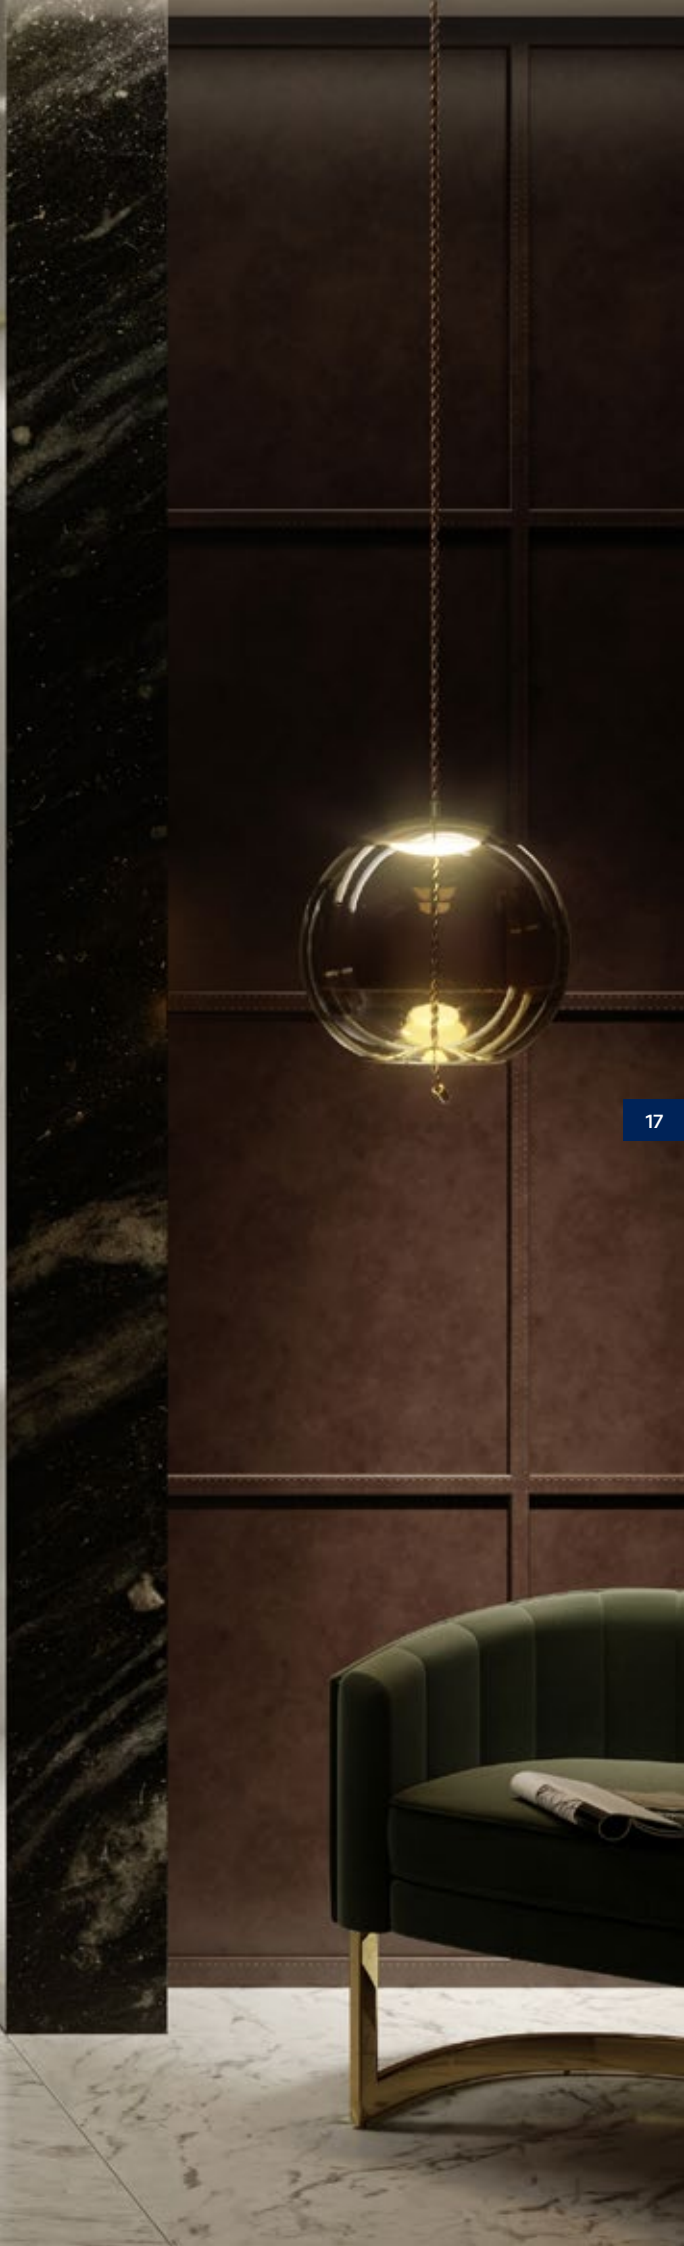

TECEsquare metallo Black Chrome spazzolato

Toni scuri e opachi: una placca a filo parete dal un look dark e interni dai tratti maschili.

Le placche WC in metallo TECEsquare presentano una superficie spazzolata di alta qualità. Si installano con l'ausilio di uno speciale telaio, che consente un design particolarmente piatto. Risultano assolutamente sottili sulla parete, con uno spessore di soli 3 mm.

TECEsquare metallo

DETTAGLI SCINTILLANTI

Dall'oro al classico cromo brillante, oppure lucida: ecco le varianti che ampliano la gamma TECEsquare metallo.

TECEsquare metallo Gold Optic lucido

Una classe indiscutibile: rubinetteria, drenaggio doccia e placca di comando WC TECEsquare in oro brillante aggiungono calore ed eleganza all'ambiente.

TECEsquare metallo Cromato lucido

Non c'è una nuova collezione senza la classica TECEsquare cromato lucido, che si abbina perfettamente alle classiche rubinetterie di tendenza e trasforma il bagno in una composizione armoniosa senza tempo.