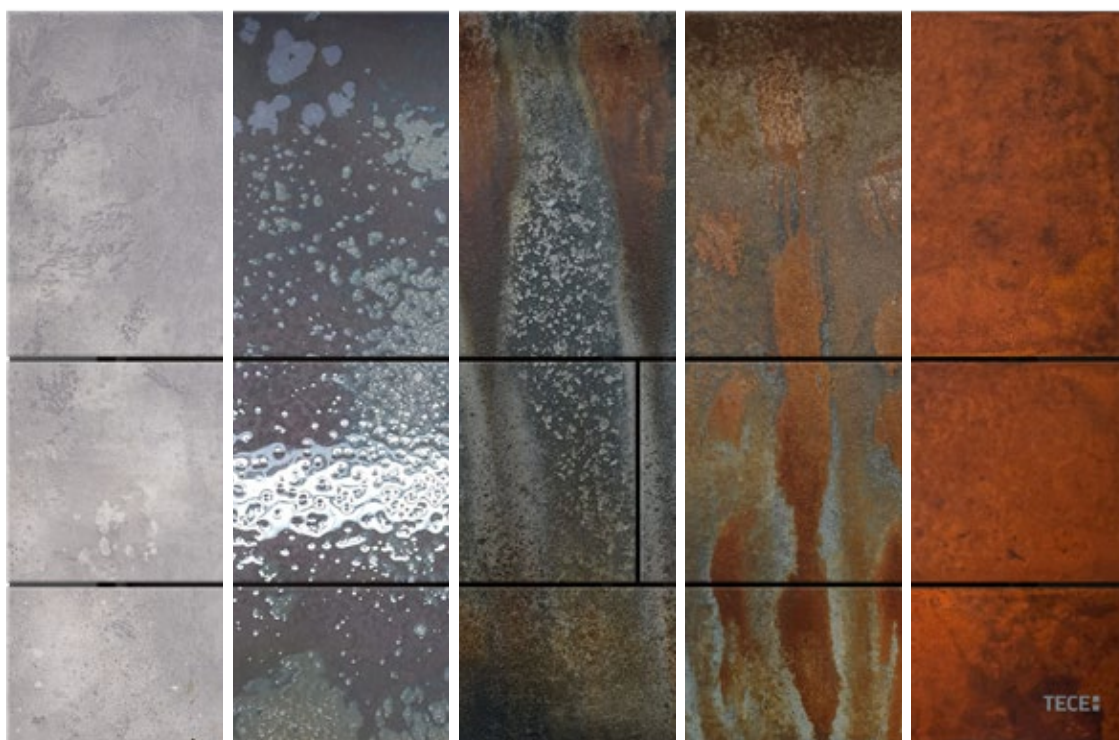

INDUSTRIAL STYLE

Con un processo artigianale viene creato, pezzo per pezzo, un nuovo design della placca WC con una finitura effetto ruggine, partendo da una placca in acciaio inox.

Uno speciale processo rende la superficie pigmentata di ruggine stabile, resistente e facile da pulire.

La qualità è indiscussa. Sia per la famiglia Lehner sia per TECE.