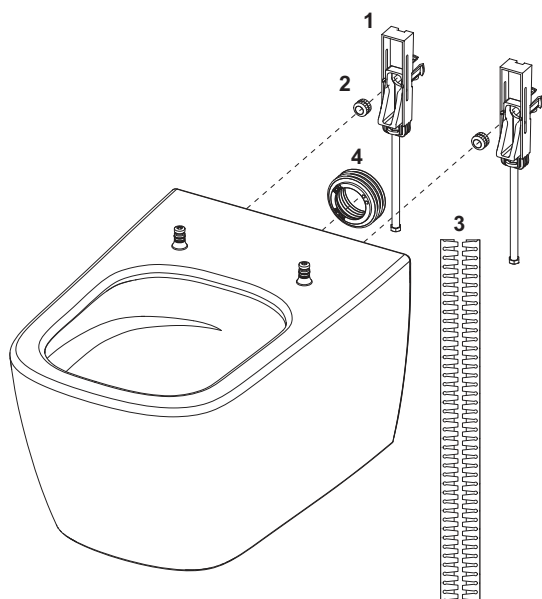

9700209 – TECNeo WC-keramiek
9700204 – TECEone keramiek standaard

Pos.	Best.-Nr.	Benaming	VE 1
1	9820356	Verdekt opgestelde bevestiging	1 st.
2	9820357	Kartelmoer (2 x) voor verdekt opgestelde bevestiging	1 st.
3	9820351	Geluidsisolatie barriere	1 st.
4	9820484	Afdichting voor spoelbuisaansluiting	1 st.

9700603 – TECE WC-zitting met deksel SLIM