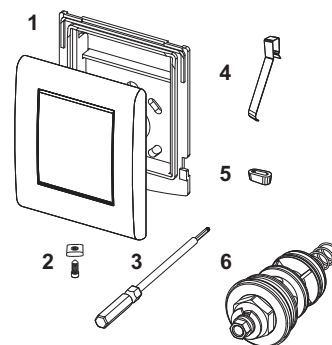

TECEplanus urinoirbedieningsplaat incl. cartouche

Pos.	Best.-Nr.	Benaming	VE 1
1	9820083	Bedieningsplaat geborsteld rvs	1 st.
	9820084	Bedieningsplaat glanzend chroom	1 st.
	9820082	Bedieningsplaat zijdemat wit	1 st.
2	9820097	Bevestigingsschroeven	1 st.
3	9820091	Inbussleutel	1 st.
4	9820020	Toetsveren, 2 stuks	1 st.
5	9820024	Rubber trillingsdemper, 2 stuks	1 st.
6	9820031	Cartouche voor drukspoeler U 1	1 st.