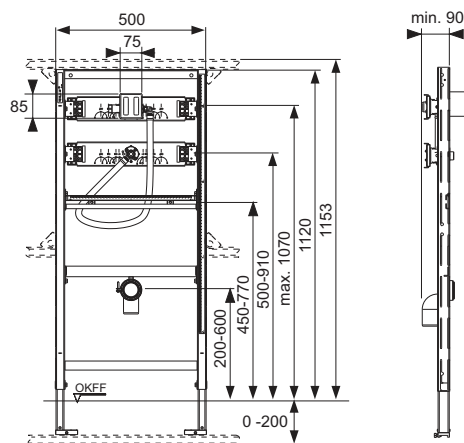

TECEprofil – Urinoir-inbouwframes

TECEprofil urinoir-inbouwframe met TECE drukspoelerbehuizing U 1, bouwhoogte 1120 mm

Urinoir-inbouwframe voor bevestiging van handmatige en elektronische bedieningssystemen. Voor bevestiging aan TECEprofil profielbuizen of voor inbouw in metaal- of houtprofielwanden en als voorwand en hoekopstelling.

Compleet voorgemonteerde eenheid, bestaande uit:

- TECE urinoir-drukspoelerbehuizing met voorafsluiting en ruwbouwbescherming
- aansluiting Rp 1/2"
- 2 verstelbare steunvoeten voor een vloerconstructie van 0-200 mm
- 2 bevestigingsbouten M 8
- traploos verstelbare bevestigingsrails
- traploos in de hoogte verstelbare afvoeraansluiting
- aansluitbocht DN 50 inclusief ruwbouwstop
- bevestigingsmateriaal voor urinoir
- inlaatgarnituur 1/2"

Separaat te bestellen:

- handmatige urinoir-bediening of elektronisch (TECESquare, TECEloop, TECEsolid, TECEplanus en TECEnow)
- bevestigingsmateriaal voor montage in voorwand, hoekopstelling of in houtprofielwand
- urinoir siphon (bestelnr. 9820338)

Let op:

Niet geschikt voor opbouw urinoirs.

Best.-Nr.	VE 1	VE 2	VE 3
9320008	1 st.	10 st.	60 st.