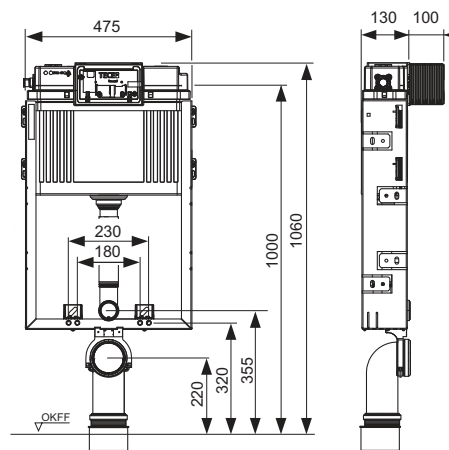

Inbouwframe:

- staalframe, verzinkt
- 2 bevestigingsbouten en moeren M 12, bevestigingsafstand 180 of 230 mm
- WC-afvoerbocht DN 90, inclusief PP overgangsstuk DN 90/100
- overgangsstuk ook geschikt voor horizontale inbouw
- WC-aansluitgarnituur DN 90, inclusief ruwbouwstop

Separaat te bestellen:

- WC-bedieningsplaat (zie bedieningsplaten)
- stelvoetjes 9030024 (optioneel)
- inworpschacht voor reinigingstabletten (optioneel)
- TECE-upgradeset voor TECE-douche-WC's natbouw (optioneel)

Opmerking:

Ideaal voor seriemontage, door directe montage met hoekverbinder en TECEprofiel buis als uitlijnhelp.

Best.-Nr.	VE 1	VE 2	VE 3
9370300	1 st.	10 st.	60 st.