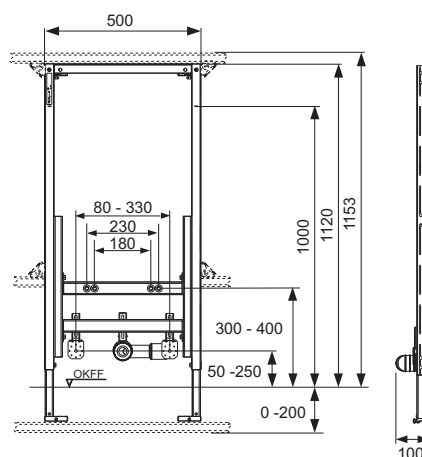

Best.-Nr.	VE 1	VE 2	VE 3
9330000	1 st.	10 st.	60 st.