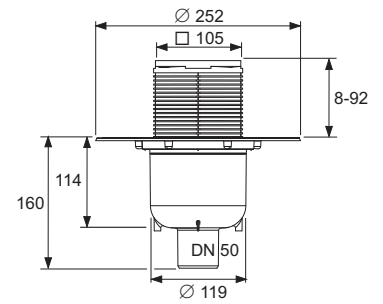

TECEdrainpoint S – Afvoersets

TECEdrainpoint S 130 afvoerset "verticaal" met Seal System universele flens*

Afvoerset TECEdrainpoint S 130 verticaal, DN 50, getest conform EN 1253.

Bestaat uit:

- afvoer DN 50 verticaal van kunststof (PP)
- met universele flens voor gelaagde afdichtingen conform DIN 18534 of klemflensafdichtingen
- met uitneembare sifon
- waterslohoogte = 50 mm
- opzetstuk met roosterrand van kunststof (ABS) en O-ring
- TECEdrainpoint S designrooster van getrokken rvs, materiaal 1.4301 (304), afmeting 100 x 100 mm, gepolijst oppervlak, belastbaar volgens klasse K3 (tot 300 kg)

Afvoercapaciteit conform EN 1253 bij 10/20 mm stuwhoogte boven het rooster:

- bij een minimale hoogte van het opzetstuk: 0,64/1,36 l/s
- bij een maximale hoogte van het opzetstuk: 0,70/1,56 l/s

Levering incl. beschermingsdeksel, beschermingsfolie en montagehandleiding.

Noodzakelijke kernboring:

Diameter 120 mm

Afzonderlijk te bestellen – afhankelijk van de uitvoering:

- Seal System (KIWA gecertificeerde) afdichtingsmanchet voor gelaagde afdichting
- persringset en afdichtfolie voor het maken van klemflensafdichtingen

Best.-Nr.	VE 1	VE 2
3601300	1 st.	10 st.