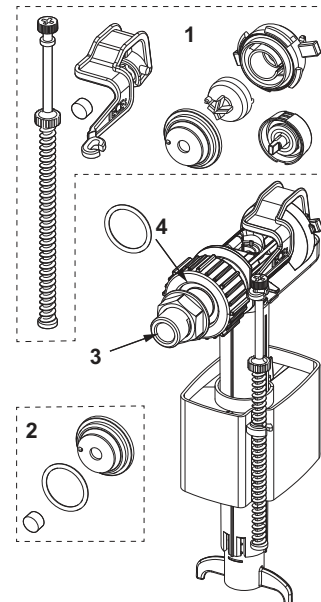

9820353 – TECE vulventiel F 10 universeel

Pos.	Best.-Nr.	Benaming	VE 1
1	9820382	Vulventiel F 10 ventielhevelset	1 st.
2	9820383	Vulventiel F 10 afdichtingsset	1 st.
3	9820398	Vulventiel F 10 schroefdraadaansluiting 3/8"	1 st.
4	9820587	Vulventiel F 10 O-ring M 30 wateraansluiting	1 st.