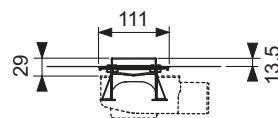

Ruwbouwlengte incl. flens = 693, 793, ... mm

Zichtlengte na inbouw = 651, 751, ... mm

Ruwbouwbreedte incl. flens = 111 mm

Zichtbreedte na inbouw = 71 mm

Constructiehoogte tot bovenkant afgewerkte vloer (afhankelijk van afvoer):

- 68 mm afvoer "loodrecht"
- 70 mm afvoer "superlaag"
- 96 mm afvoer "minimaal"
- 121 mm afvoer "normaal"
- 149 mm afvoer "maximaal"

Separaat te bestellen:

- designrooster of tegelgoot
- afvoer
- stelootjes (optioneel)
- geluiddempingsmat Drainbase (optioneel), voor installatie-geluidsniveau conform DIN 4109 en VDI 4100 geluidbeschermingsklassen I tot III

Nominale lengte	Totale lengte L	Zichtlengte na inbouw	Best.-Nr.	VE 1	VE 2
700 mm	693 mm	651 mm	600702	1 st.	49 st.
800 mm	793 mm	751 mm	600802	1 st.	49 st.
900 mm	893 mm	851 mm	600902	1 st.	49 st.
1000 mm	993 mm	951 mm	601002	1 st.	49 st.
1200 mm	1193 mm	1151 mm	601202	1 st.	49 st.