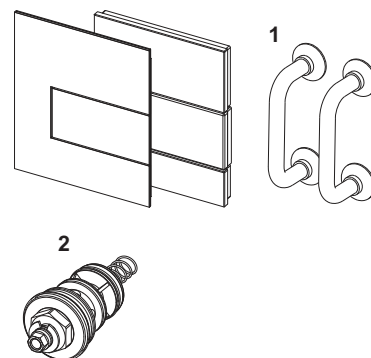

TECESquare urinoir-bedieningsplaat van metaal incl. cartouche TECESquare urinoirbedieningsplaat van glas incl. cartouche

Pos.	Best.-Nr.	Benaming	VE 1
1	9820180	Zuignappen	1 st.
2	9820031	Cartouche voor drukspoeler U 1	1 st.