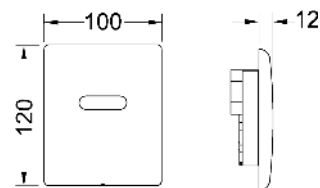

Bestaande uit:

- magneetventiel met grote vuilfilter
- vastschroefbare metalen frontplaat met sensorvlak
- bevestigingsmateriaal
- programmeersleutel
- aansluiting op het lichtnet via externe trafo 230/12 V (niet in de levering inbegrepen)

Afmetingen (b x h x d): 100 x 120 x 12 mm

Separaat te bestellen:

- trafo TECEplanus 230/12 V, bestelnr. 9810003
- aansluitkabel TECEplanus 12 V, bestelnr. 9810004

Kleur	Showroommodel	Best.-Nr.	VE 1	VE 2
Mat zijgedwit	Ja	9242355	1 st.	10 st.
Geborsteld rvs	Ja	9242352	1 st.	10 st.
Glanzend chroom	Ja	9242353	1 st.	10 st.
Glanzend wit	—	9242357	1 st.	10 st.

Informatie over showroommodellen vindt u in het hoofdstuk "Showroommodellen".

TECEplanus trafo voor 230/12 V elektronica, WC/urinoir

Voor inbouw in standaard holle wanddozen met ø 60 mm, voor de aansluiting van max. 5 urinoir-bedieningsplaten of 1 WC-bedieningsplaat met IR-sensor. Elektrische aansluiting: 230 V
Uitgang: 12 V DC

Best.-Nr.	VE 1
9810003	1 st.