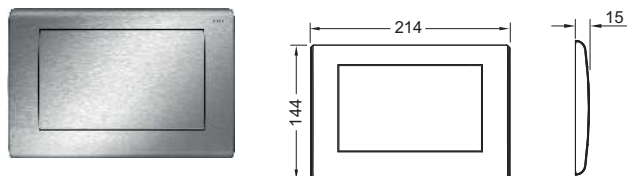

Kleur	Best.-Nr.		VE 1	VE 2
Mat zijdewit	9240312	Uitv.	1 st.	10 st.
Glanzend wit	9240314	Uitv.	1 st.	10 st.
Geborsteld rvs	9240310	Uitv.	1 st.	10 st.
Glanzend chroom	9240311	Uitv.	1 st.	10 st.

Informatie over showroommodellen vindt u in het hoofdstuk "Showroommodellen".