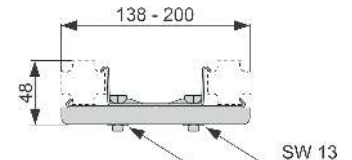

TECEprofil verbindingselement met kogelverbinding

Voor het universeel bevestigen van bouwelementen in TECEprofil wanden. Met de kogelverbinding kunnen nagenoeg alle gewenste hoeken en posities worden ingesteld.

Best.-Nr.	VE 1	VE 2
9018011	2 st.	10 st.

TECEprofil universeel verbindingselement

Voor verbinding van TECEprofil profielbuizen in elke gewenste hoek. Voorge-monteerd bevestigingselement van verzinkt staal.

Best.-Nr.	VE 1	VE 2
9018002	6 st.	30 st.

TECE bevestigingsset voor TECE Metal Stud wanden

Bevestigingsmateriaal voor het bevestigen van het TECEprofil inbouwreservoir aan Metal Stud wanden. Geschikt voor UA 50-profielwanden volgens DIN 18182 Deel 1.

Bestaande uit:

- 4 bouten met moeren
- 8 sluitringen

Best.-Nr.	VE 1	VE 2
9380006	1 set	5 set

TECE bevestigingsset voor houtprofielwanden

Bevestigingsmateriaal voor het bevestigen van het TECE inbouwreservoir aan zijdelingse houtprofielwanden.

Bestaande uit:

- vier zeskant houtschroeven
- vier sluitringen

Best.-Nr.	VE 1	VE 2
9380005	1 set	5 set

TECEprofil multiklem

Voor het bevestigen van ander materiaal aan TECEprofil profielbuizen.

Bestaande uit:

- bout en moer M 8
- platen van verzinkt staal

Best.-Nr.	VE 1	VE 2
9010003	10 st.	30 st.