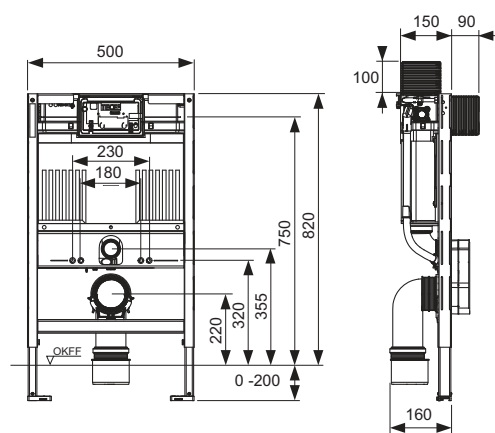

Inbouwframe:

- zelfdragend, gepoedercoat
- 2 bevestigingsbouten en moeren M 12
- WC-afvoerbocht DN 90, inclusief PP overgangsstuk DN 90/100
- overgangsstuk ook geschikt voor horizontale inbouw
- WC-aansluitset DN 90
- aansluit box inclusief ruwbouwbeveiliging en mantelbuis voor universele aansluiting douche-WC (aansluit positie controleren), inclusief lege contactdoos voor transformator

Separaat te bestellen:

- WC-bedieningsplaat (zie bedieningsplaten)
- inworpschacht voor reinigingstabletten (optioneel, alleen bij frontbediening)
- TECE-upgradeset voor TECE-douche-WC's droogbouw (optioneel)

Opmerking:

Bij keramische toiletputten met een klein steunvlak (= afstand vanaf het middelpunt tussen de bevestigingsschroeven tot aan de onderkant van het steunvlak niet groter dan 18 cm), bijv. V & B Memento, Subway 2.0, moet de set stalen steunen 904 1029 in het onderste deel van de bouwconstructie worden aangebracht.

Let op:

Wanneer er bij spoelkasten met een lage inbouwhoogte een bedieningsplaat aan de voorzijde wordt gemonteerd in combinatie met een compacte toilet-pot, dan kan het voorkomen dat de WC-deksel ongewenst vanzelf dichtklapt. Bij gebruik van een compacte keramiek alleen bediening van bovenaf gebruiken.

Best.-Nr.	VE 1	VE 2	VE 3
9300301	1 st.	10 st.	60 st.