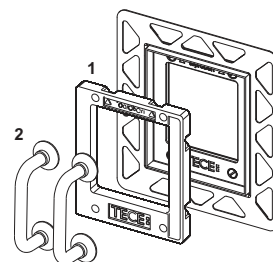

TECE urinoirinbouwraam voor vlakke inbouw

Pos.	Best.-Nr.	Benaming	VE 1
1	9820197	Subframe voor urinoir voor vlakke inbouw	1 st.
2	9820180	Zuignappen	1 st.