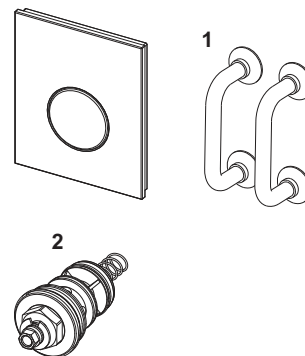

TECEloop urinoirbedieningsplaat van glas incl. cartouche

Pos.	Best.-Nr.	Benaming	VE 1
1	9820180	Zuignappen	1 st.
2	9820031	Cartouche voor drukspoeler U 1	1 st.