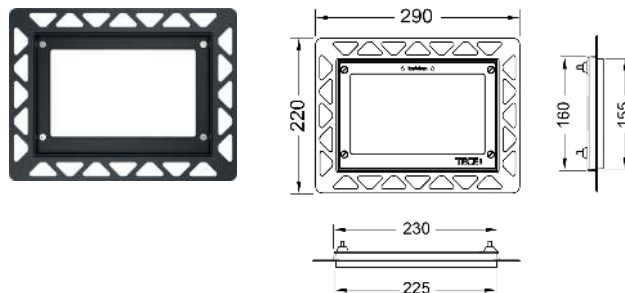

WC-bedieningsplaat – TECEsquare

TECE WC-inbouwframe voor vlakke inbouw

Inbouwset voor het vlak inbouwen van de WC-bedieningsplaten TECEloop Glas, TECEloop Kunststof, TECEvelvet, TECEsquare Glas, TECElux Mini en TECEnow. In diepte verstelbaar inbouwraam voor wandtegels van 5-18 mm (met stelschroef van 18-33 mm - bestelnr. 9820181) inclusief demontagegereedschap voor bedieningsplaat.

Inbouwraam voor ruwbouwmontage vereist!

Let op:

Geschikt voor inbouwreservoir voor droogbouw. In combinatie met TECEbox ruwbouwbescherming (9030029) ook geschikt voor natbouw. Gebruik een waterstraalsnijmachine om de randen van gesneden tegels recht te maken.