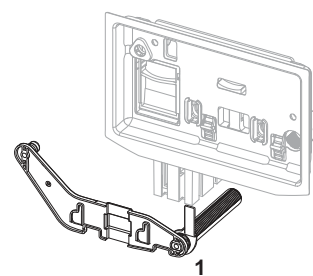

TECE inworschacht II voor reinigingstabletten (TECElux Mini, TECESquare glas, TECEventel, TECEloop en TECEnow)

Pos.	Best.-Nr.	Benaming	VE 1
1	9820688*	Geleidestangen voor inworschacht II	NIEUW 1 st.

TECE wateraansluiting voor douche-WC

Extra gewapende slang met geïntegreerd T-stuk voor Uni-spoelkasten, inclusief 3/8" kunststofadapter voor vulventiel F 10.

Best.-Nr.	VE 1
9880036	1 st.