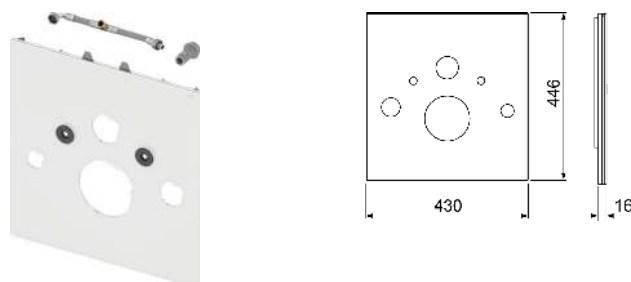

Kleur	Showroommodel	Best.-Nr.	VE 1	VE 2
Glas glanzend wit	—	9650101	1 st.	20 st.
Glas glanzend zwart	—	9650106	1 st.	20 st.