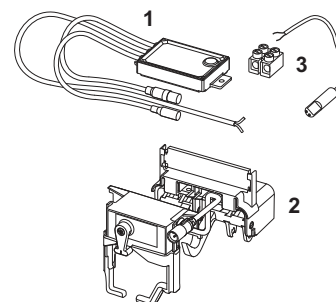

9240357 – TECEplanus spoeling op afstand met een kabel verbonden elektronische drukknop 12 V adapter

Geldig vanaf: januari 2020

Pos.	Best.-Nr.	Benaming	VE 1
1	9820460	Elektronica, batterij en netvoeding (vanaf 01/2020), bedraad	1 st.
2	9820493	Aandrijfmotor voor TECE-spoelkast	1 st.
3	9820094	Netvoedingsadapter	1 st.