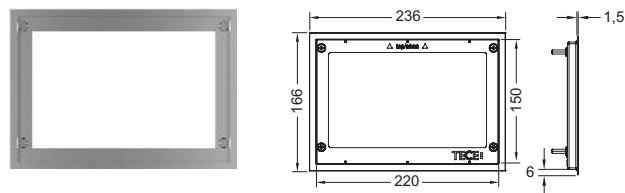

TECE WC-afdekframe voor WC-inbouwframe

Metalen inbouwframe om te combineren met WC-inbouwraam. Voor het afdekken van tegelranden die niet helemaal recht zijn. In diepte verstelbaar inbouwraam voor wandtegels van 5-18 mm (met stelschroef - bestelnr. 9820181 - van 18-33 mm).

Kleur	Best.-Nr.	VE 1	VE 2
Glanzend	9240645	1 st.	10 st.
Geborsteld	9240643	1 st.	10 st.

TECEbox ruwbouwbescherming voor vlakke inbouw in metselwerk

Uitgebreide ruwbouwbescherming voor de natbouw voor het voorbereiden van de montage van het inbouwframe voor WC-bedieningsplaten. Geschikt voor toepassing met alle TECEbox WC-inbouwreservoirs.

Wandopbouw ten minste 30 mm!