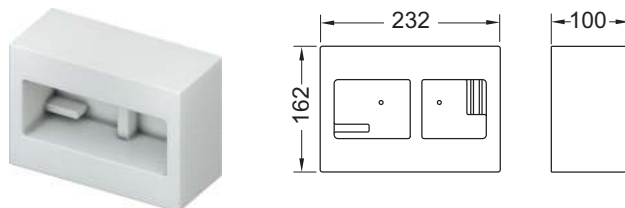

Best.-Nr.	VE 1
9030029	1 st.