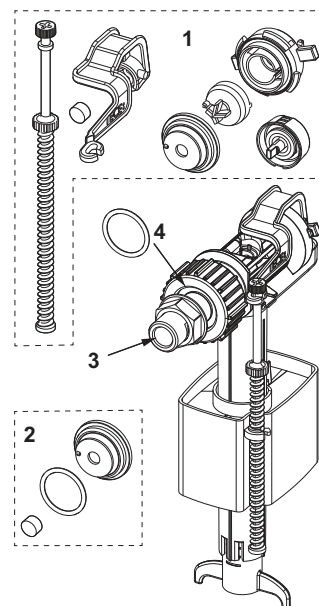

9820353 – TECE vulventiel F 10 universeel

Pos.	Best.-Nr.	Benaming	VE 1
1	9820382	Vulventiel F 10 ventielhevelset	1 st.
2	9820383	Vulventiel F 10 afdichtingsset	1 st.
3	9820398	Vulventiel F 10 schroefdraadaansluiting 3/8"	1 st.
4	9820587	Vulventiel F 10 O-ring M 30 wateraansluiting	1 st.