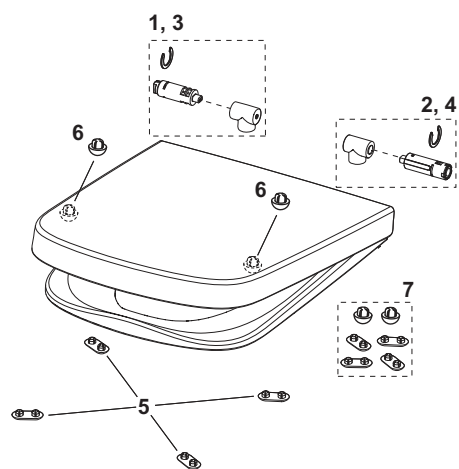

Keramik standaard – Reserveonderdelen

9700600 – TECE WC-zitting met deksel CLASSIC

Pos.	Best.-Nr.	Benaming	VE 1
1	9820581	Beslag en demper links (vanaf 2021)	1 st.
2	9820582	Beslag en demper rechts (vanaf 2021)	1 st.
3	9820695	Beslag en demper links (vanaf 03/2023)	NIEUW 1 st.
4	9820696	Beslag en demper rechts (vanaf 03/2023)	NIEUW 1 st.
5	9820423	WC-zitting plaatsingsbuffer (4 stuks)	1 st.
6	9820465	WC deksel buffer	1 st.
7	9820583	Plaatsingsbuffer compleet (vanaf 2021)	1 st.