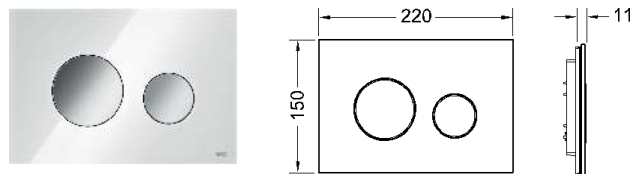

Kleur	Showroommodel	Best.-Nr.	VE 1	VE 2
Glas glanzend wit, toetsen glanzend wit	Ja	9240650	1 st.	10 st.
Glas glanzend wit, toetsen mat chroom	Ja	9240659	1 st.	10 st.
Glas glanzend wit, toetsen glanzend chroom	Ja	9240660	1 st.	10 st.
Glas glanzend zwart, toetsen glanzend wit	Ja	9240654	1 st.	10 st.
Glas glanzend zwart, toetsen mat chroom	Ja	9240655	1 st.	10 st.
Glas glanzend zwart, toetsen glanzend chroom	Ja	9240656	1 st.	10 st.
Glas glanzend zwart, toetsen glanzend zwart	Ja	9240657	1 st.	10 st.

Informatie over showroommodellen vindt u in het hoofdstuk "Showroommodellen".