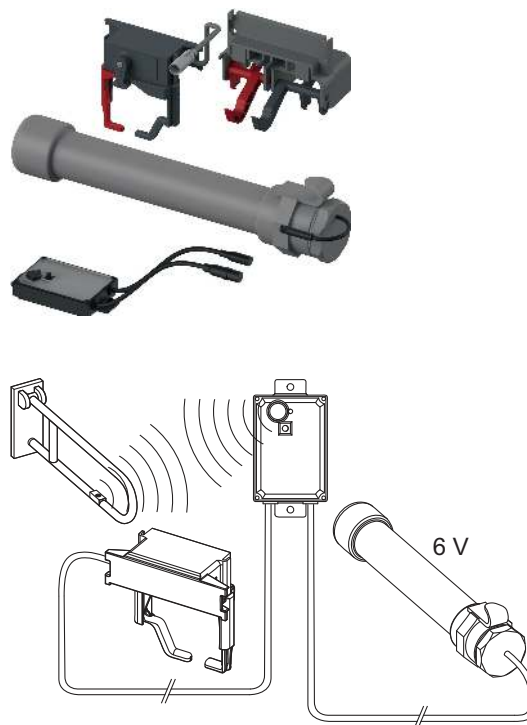

WC-bedieningsplaat – TECEplanus - elektronische spoelsystemen

TECEplanus radiografische bediening voor opklapbare steunbeugels, 6 V batterij

Voor barrièrevrij bouwen. Voor het op afstand activeren van TECE-spoelkasten via een RF-schakelaar in de steungrip. Geschikt voor alle TECE-spoelkasten met frontbediening en een bedieningshoogte van ca. 1 m. Handmatig spoelen via de bedieningsplaat is mogelijk (niet in de levering inbegrepen).

Geschikt voor steungrepen met activering met afstandsbediening:

- HEWI Serie LifeSystem steungrepen 802.50.., met uitbreidings-part HEWI 802.50.060R (rechts) of HEWI 802.50.060L (links)
- HEWI Serie 801 steungrepen 801.50.., met uitbreidings-part HEWI 801.50.060
- HEWI Serie 805 steungrepen 805.50.., met uitbreidings-part HEWI 801.50.060
- KEUCO Plan Care 34903 en 34905 met activering met afstandsbediening

Bestaande uit:

- instelbare spoelhoeveelheid van 4,5/6/7,5 of 9 liter
- waterdicht batterijvak dat in de spoelkast kan worden ingebouwd
- vier batterijen type Mono/D/LR20
- aandrijfmotor

Separaat te bestellen:

- handmatige bedieningsplaat
- bedieningsplaat met enkel- of duospoeltechniek

Best.-Nr.	VE 1
9240354	1 st.

TECEplanus radiografische bediening voor opklapbare steunbeugels, 12 V adapter

Voor barrièrevrij bouwen. Voor het op afstand activeren van TECE-spoelkasten via een RF-schakelaar in de steungrip. Geschikt voor alle TECE-spoelkasten met frontbediening en een bedieningshoogte van ca. 1 m. Handmatig spoelen via de bedieningsplaat is mogelijk.

Geschikt voor steungrepen met activering met afstandsbediening:

- HEWI Serie LifeSystem steungrepen 802.50.., met uitbreidings-part HEWI 802.50.060R (rechts) of HEWI 802.50.060L (links)
- HEWI Serie 801 steungrepen 801.50.., met uitbreidings-part HEWI 801.50.060
- HEWI Serie 805 steungrepen 805.50.., met uitbreidings-part HEWI 801.50.060
- KEUCO Plan Care 34903 en 34905 met activering met afstandsbediening

Bestaande uit:

- instelbare maximale spoelhoeveelheid van 4,5/6/7,5 of 9 liter
- aansluiting op het lichtnet via externe trafo 230/12 V (niet in de levering inbegrepen)
- aandrijfmotor

Separaat te bestellen:

- trafo TECEplanus 230/12V, bestelnr. 9810003
- aansluitkabel TECEplanus 12V, bestelnr. 9810004
- bedieningsplaat met enkel- of duospoeltechniek