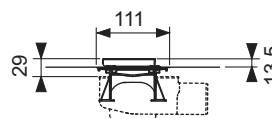

Ruwbouwlengte incl. flens = 693, 793, ... mm

Zichtlengte na inbouw = 651, 751, ... mm

Ruwbreedte incl. flens = 111 mm

Zichtbreedte na inbouw = 84,5 mm

Constructiehoogte tot bovenkant afgewerkte vloer (afhankelijk van de afvoer):

- 68 mm afvoer "loodrecht"
- 70 mm afvoer "superlaag"
- 96 mm afvoer "minimaal"
- 121 mm afvoer "normaal"

Opgelet: Niet geschikt voor afvoer "max".

Separaat te bestellen:

- designrooster of tegelgoot
- afvoer
- stelootjes (optioneel)
- geluiddempingsmat Drainbase (optioneel), voor installatie-geluidsniveau conform DIN 4109 en VDI 4100 geluidbeschermingsklassen I tot III

Nominale lengte	Totale lengte L	Zichtlengte na inbouw	Best.-Nr.	VE 1	VE 2
700 mm	693 mm	651 mm	600703	1 st.	49 st.
800 mm	793 mm	751 mm	600803	1 st.	49 st.
900 mm	893 mm	851 mm	600903	1 st.	49 st.
1000 mm	993 mm	951 mm	601003	1 st.	49 st.
1200 mm	1193 mm	1151 mm	601203	1 st.	49 st.