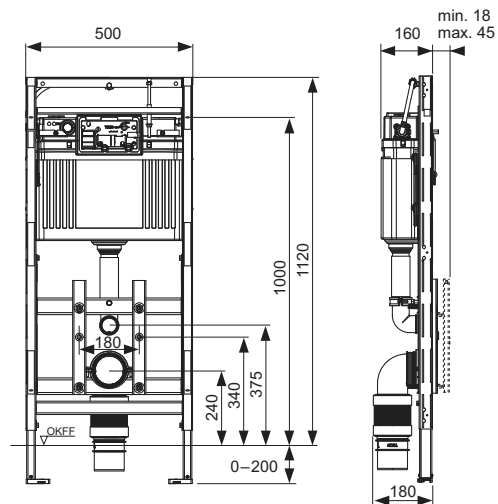

Inbouwframe:

- zelfdragend, gepoedercoat
- in diepte verstelbare opname voor bovenste bedieningsglasplaat en onderste WC-glasplaat, ook achteraf handmatig in hoogte verstelbaar
- 2 verstelbare voetsteunen voor een vloeropbouw van 0-200 mm
- 2 fixeerpennen en moeren M 12
- opname voor WC-keramiek met bevestigingsafstand 180 mm
- flexibele WC-afvoerbocht DN 90, aansluitstuk materiaal PE-HD (lasbaar), inclusief overgangsstuk DN 90/100 van PP
- WC-aansluitset DN 90, inclusief ruwbouwstoppen
- grote ruwbouwbeveiliging
- geschikt voor wandopbouw tot 45 mm

Separaat te bestellen:

- bovenste bedieningsglasplaat
- onderste bevestigingsglasplaat
- bevestigingsmateriaal voor afzonderlijke montage in voorwand, hoekopstelling of metaal- en houtprofielwanden

Optioneel:

TECElux upgradeset geurafzuiging ceramic-Air (9660000), alleen in combinatie met bovenste bedieningsglasplaat sen-Touch.

Best.-Nr.	VE 1	VE 2	VE 3
9600200	1 st.	6 st.	12 st.