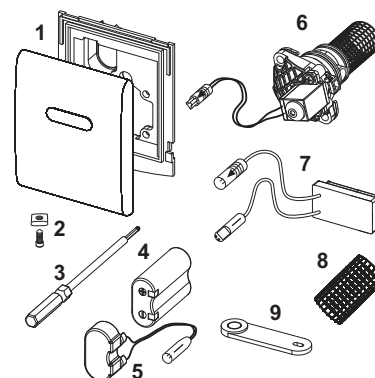

TECEplanus urinoirelektronica op, 6 V batterij

Pos.	Best.-Nr.	Benaming	VE 1
1	9820085	Afdekplaat geborsteld rvs	1 st.
	9820086	Afdekplaat glanzend chroom	1 st.
	9820098	Afdekplaat zijdemat wit	1 st.
2	9820097	Bevestigingsschroeven	1 st.
3	9820091	Inbussleutel	1 st.
4	9820092	6 V batterij 2CR5	1 st.
5	9820093	Batterijaansluitadapter	1 st.
6	9820089	Cartouche voor urinoir, elektrisch voor drukspoeler U 1	1 st.
7	9820087	Infraroodsensor 6 V batterij	1 st.
8	9820090	Zeef	1 st.
9	9820080	Programmeersleutel	1 st.