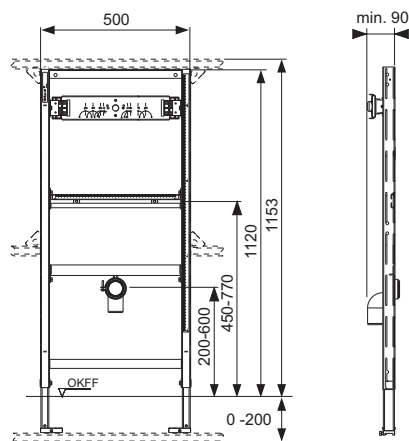

Best.-Nr.	VE 1	VE 2	VE 3
9320010	1 st.	10 st.	60 st.