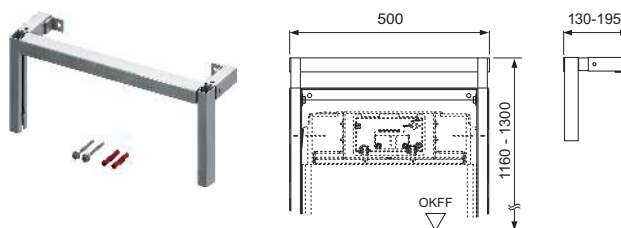

TECEprofil – Toebehoren

TECEprofil telescoopbevestiging voor inbouwreservoir

Voor verlenging van de zijprofielen van het inbouwreservoir en voor bevestiging aan een horizontaal TECEprofil profielbuis.

Bestaande uit:

- 2 in hoogte verstelbare bevestigingshaken voor het inbouwreservoir
- bevestigingsmateriaal voor bevestiging aan een TECEprofil profielbuis

Best.-Nr.	VE 1	VE 2
9380001	1 st.	5 st.

TECE telescoopframe, in hoogte verstelbaar voor TECEprofil inbouwreservoir

Voor het bevestigen van een TECE inbouwreservoir aan een massieve wand of gipswand. Maakt het mogelijk om de diepte en de hoogte van het planchet variabel in te stellen.

Compleet voorgemonteerd bevestigingselement bestaande uit:

- verzinkte montagebeugel
- 2 in hoogte verstelbare wandbevestigingen voor aanpassing aan het tegelpatroon
- bevestigingsmateriaal voor wandmontage

Best.-Nr.	VE 1
9380002	1 st.

TECE wandbevestiging voor hoekmontage van WC-inbouwframe

Voor het bevestigen van een TECE inbouwreservoir onder een hoek van 45° aan een massieve wand of gipswand. Er hoeft slechts één zijsteun aan de wand te worden geschroefd.

Compleet voorgemonteerd bevestigingselement bestaande uit:

- verzinkte montagebeugel, in hoogte verstelbaar voor aanpassing aan het tegelpatroon
- verzinkte profielen voor het bevestigen van de bekleding
- bevestigingsmateriaal voor wandmontage

Best.-Nr.	VE 1
9380004	1 st.

TECEprofil bevestigingshaak voor inbouwreservoirs 320 voor wand-hoekmontage **NIEUW**

Voor het bevestigen van TECE-modules met een framebreedte van 320 mm onder een hoek van 45° aan een massieve wand of gipswand. Er hoeft slechts één zijsteun aan de wand te worden geschroefd.

Compleet voorgemonteerde eenheid, bestaande uit: