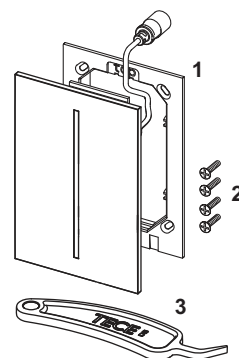

TECEfilo sensorafdekking kunststof

Pos.	Best.-Nr.	Benaming	VE 1
1	9820646	Montageframe voor TECEfilo kunststof	1 st.
2	9820554	Bevestigingsschroeven	1 st.
3	9820390	Demontage- en programmeersleutel	1 st.