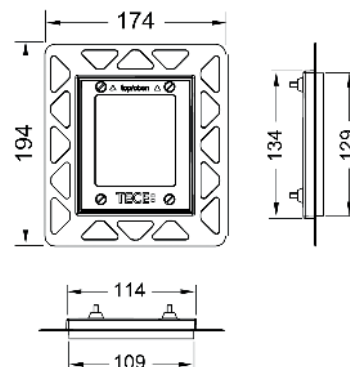

Kleur	Showroommodel	Best.-Nr.	VE 1	VE 2
Wit	—	9242646	1 st.	40 st.
Zwart	—	9242647	1 st.	40 st.
Glanzend chroom	Ja	9242649	1 st.	40 st.
Verguld	—	9242648	1 st.	40 st.

Informatie over showroommodellen vindt u in het hoofdstuk "Showroommodellen".