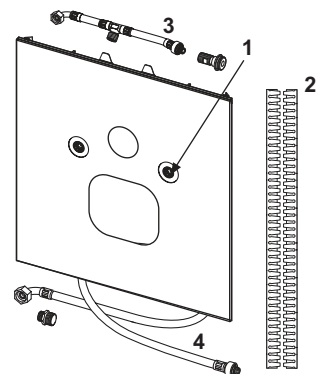

TECElux bevestigingsglasplaat voor douche-WC (Duravit etc.)

Pos.	Best.-Nr.	Benaming	VE 1
1	9820291	Beschermingsdop voor glasplaat	1 st.
2	9820351	Geluidsisolatie barriere	1 st.
3	9880036	Wateraansluiting voor douche-WC	1 st.
4	9820425	Gewapende slang voor TECE-douche-WC's	1 st.