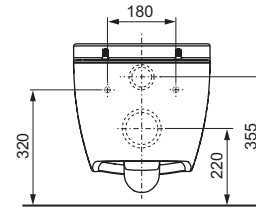

TECEone keramiek standaard

Randloze WC-keramiek zonder douchefunctie voor inbouwreservoirs.

Kenmerken van de WC-keramiek:

- diepspoel-WC voor wandmontage voor 6 en 4,5 liter spoelvolumen
- randloze keramiek met geïntegreerde spatafscherming
- compacte bouwvorm – projectie 540 mm
- verborgen wandbevestiging, bevestigingsafstand 180 mm
- Materiaal: sanitair keramiek, kleur wit
- pre fix technologie: meegegoten bevestiging voor toiletbril voor een stabiele bril en deksel (compatibel met alle brillen voor TECE-douche-WC's)
- goedkeuring conform EN 997
- Afmetingen (b x h x d): 358 x 350 x 540 mm

Leveringsomvang:

- WC-keramiek inclusief verborgen WC-bevestiging

Afzonderlijk te bestellen:

- TECE-toiletbril met deksel CLASSIC (bestelnr. 9700600)
- TECE-toiletbril met deksel SLIM (bestelnr. 9700603)

Best.-Nr.	Uitv.	VE 1	VE 2
9700204		1 st.	6 st.