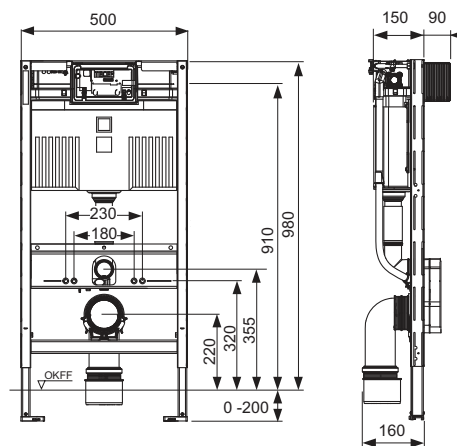

Inbouwframe:

- zelfdragend, gepoedercoat
- 2 bevestigingsbouten en moeren M 12
- WC-afvoerbocht DN 90, inclusief PP overgangsstuk DN 90/100
- overgangsstuk ook geschikt voor horizontale inbouw
- WC-aansluitset DN 90
- aansluit box inclusief ruwbouwbeveiliging en mantelbuis voor universele aansluiting douche-WC (aansluit positie controleren), inclusief lege contactdoos voor transformator

Separaat te bestellen:

- WC-bedieningsplaat (zie bedieningsplaten)
- inworpschacht voor reinigingstabletten (optioneel, alleen bij frontbediening)
- TECE-upgradeset voor TECE-douche-WC's droogbouw (optioneel)

Opmerking:

Bij keramische toiletputten met een klein steunvlak (= afstand vanaf het middelpunt tussen de bevestigingsschroeven tot aan de onderkant van het steunvlak niet groter dan 18 cm), bijv. V & B Memento, Subway 2.0, moet de set stalen steunen 904 1029 in het onderste deel van de bouwconstructie worden aangebracht.

Let op:

Wanneer er bij spoelkasten met een lage inbouwhoogte een bedieningsplaat aan de voorzijde wordt gemonteerd in combinatie met een compacte toilet-pot, dan kan het voorkomen dat de WC-deksel ongewenst vanzelf dichtklapt. Bij gebruik van een compacte keramiek alleen bediening van bovenaf gebruiken.

Best.-Nr.	VE 1	VE 2	VE 3
9300322	1 st.	10 st.	60 st.