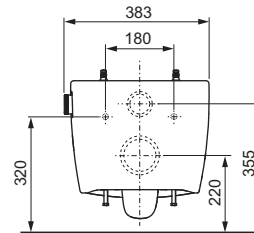

Kenmerken van de WC-keramiek:

- diepspoel-WC voor wandmontage voor 6 en 4,5 liter spoelvolumen
- cyclon flush technologie (grondig en stil spoelen)
- cera clean technologie (speciale oppervlaktecoating voor eenvoudige reiniging)
- compact bouwvorm - projectie 540 mm, bevestigingsafstand 180 mm
- verborgen wandbevestiging en wateraansluitingen
- randloze keramiek met geïntegreerde spatbescherming
- pre fix technologie: meegegoten bevestiging voor toiletzitting voor een stabiele zitting en deksel (compatibel met alle zittingen voor TECE-douche-WC's)
- Materiaal: sanitair keramiek, kleur wit
- optimale hygiënische vormgeving
- goedkeuring conform EN 997
- Afmetingen (b x h x d): 368 x 365 x 540 mm

Leveringsomvang:

- WC-keramiek inclusief verborgen WC-bevestiging
- voorgemonteerde design bedieningsknop van geborsteld rvs
- gewapende slangen voor de wateraansluiting op gangbare hoekafsluiters
- geluidsdemping
- montagegereedschap voor douchekop
- apparaat voor ontkalken
- reinigingsbox

Afzonderlijk te bestellen:

- TECE-toiletbril met deksel CLASSIC (bestelnr. 9700600)
- TECE-toiletbril met deksel SLIM (bestelnr. 9700603)

Opmerking:

Voor de douchefunctie moet er van tevoren een koudwateraansluiting op hoekafsluiters worden gerealiseerd (zie upgradesets).

De onderste bevestigingsplaten met bestelnr. 9650109 of 9650110 kunnen met TECElux worden gecombineerd.

Best.-Nr.		VE 1	VE 2	VE 3
9700207*	NIEUW	1 st.	4 st.	8 st.