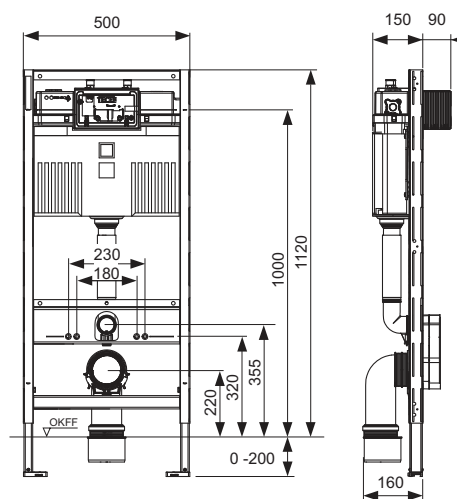

Bediening:

- via Bluetooth-interface met TECE-app Smartflow
- optioneel via GLT-interface
- traploos instelbare spoelintervallen en spoelvolume
- instellen van de spoeldagen en spoelvolume
- registratie van de spoelhistorie

Inbouwframe:

- zelfdragend, gepoedercoat
- twee fixeerpennen en moeren M 12
- WC-afvoerbocht DN 90 met overgangsstuk DN 90/100 van PP
- overgangsstuk ook geschikt voor horizontale inbouw
- WC-aansluitset DN 90
- WC-aansluitdoos inclusief ruwbouwbeveiliging, met aftakdoos en afdekking voor trafo

De toiletspot kan op een zithoogte van 48 cm worden bevestigd volgens DIN 18040 (DIN 18040: Barrièrevrij bouwen - Deel 1: Openbaar toegankelijke gebouwen en werkplaatsen).

Let op:

- Niet compatibel met TECE-inworpschacht voor reinigingstabletten.

Separaat te bestellen:

- WC-bedieningsplaat (zie bedieningsplaten)
- bevestigingsmateriaal voor montage in voorwand, hoekopstelling of houtprofielwand
- aansluitkabel voor gebouwenteknik (optioneel)
- TECE-upgradeset voor TECE-douche-WC's droogbouw (optioneel)

Best.-Nr.	VE 1	VE 2	VE 3
9300102	1 st.	10 st.	60 st.