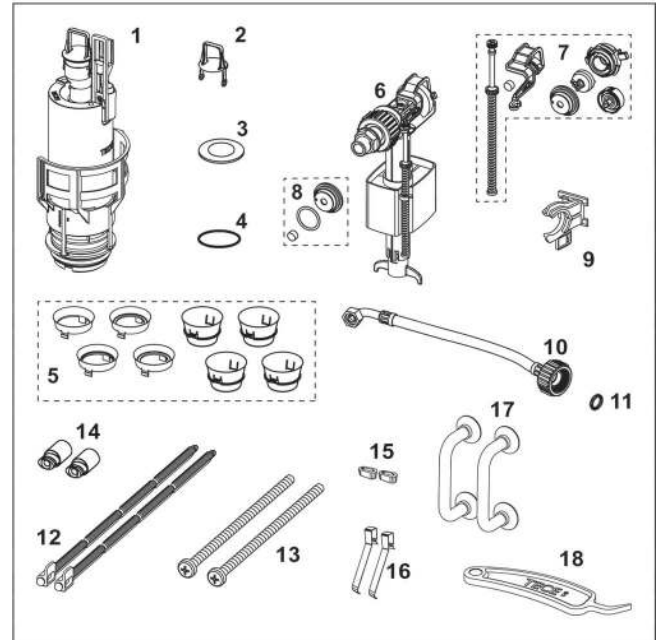

TECEprofil – Onderdelenkoffer

TECEprofil onderdelenkoffer voor Uni 750-spoelkast

Kunststof koffer met reserveonderdelen voor de Uni 750-spoelkast.

Pos.	Best.-Nr.	Benaming	Stuks
1	9820588	Spoelklok A 6	1
2	9820222	Trekoog	2
3	9820233	Afdichtingsring (spoelklok)	5
4	9820005	O-ring (ventielzitting)	10
5	9820337	Reduceerringen set voor Uni- en Base spoelkast	1
6	9820353	Vulventiel F 10 universeel	10
7	9820382	Vulventiel F 10 ventielhevelset	3
8	9820383	Vulventiel F 10 afdichtingsset	1
9	9820373	Vulventielhouder voor Uni-spoelkast (27 mm, M 30, vanaf 2020)	2
10	9820596	Gewapende slang M 30 Uni 750-spoelkast	1
11	9820025	O-ring	1
12	9820498	Bevestigingsstangen "easy fit" (vanaf 2021)	5
13	9820497	Bevestigingsschroeven "easy fit" (vanaf 2021)	9
14	9820496	Bevestiging "easy fit" (vanaf 2021)	4
15	9820024	Rubber trillingsdemper, 2 stuks	10
16	9820020	Toetsveren, 2 stuks	10
17	9820180	Zuignappen	1
18	9820390	Demontage- en programmeersleutel	1

Best.-Nr.	VE 1
9820599	1 st.