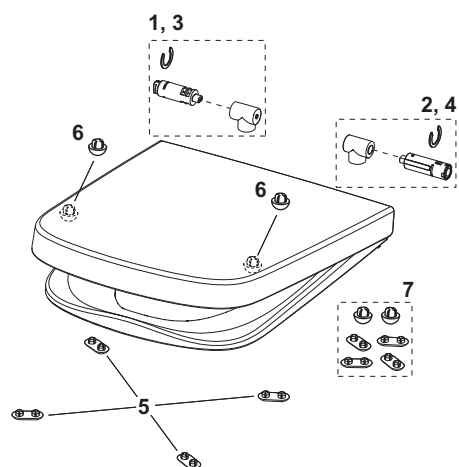

WC met douchefunctie – Reserveonderdelen

9700600 – TECE WC-zitting met deksel CLASSIC

Pos.	Best.-Nr.	Benaming	VE 1
1	9820581	Beslag en demper links (vanaf 2021)	1 st.
2	9820582	Beslag en demper rechts (vanaf 2021)	1 st.
3	9820695	Beslag en demper links (vanaf 03/2023)	NIEUW 1 st.
4	9820696	Beslag en demper rechts (vanaf 03/2023)	NIEUW 1 st.
5	9820423	WC-zitting plaatsingsbuffer (4 stuks)	1 st.
6	9820465	WC deksel buffer	1 st.
7	9820583	Plaatsingsbuffer compleet (vanaf 2021)	1 st.

9700625 – TECEno ontkalkingseenheid