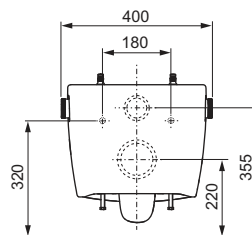

- diepspoel-WC voor wandmontage voor 6 en 4,5 liter spoelvolumen
- cyclon flush technologie (grondig en stil spoelen)
- cera clean technologie (speciale oppervlaktecoating voor eenvoudige reiniging)
- compact bouwvorm - projectie 540 mm, bevestigingsafstand 180 mm
- verborgen wandbevestiging en wateraansluitingen
- randloze keramiek met geïntegreerde spatbescherming
- pre fix technologie: meegegoten bevestiging voor toiletzitting voor een stabiele zitting en deksel (compatibel met alle zittingen voor TECE-douche-WC's)
- Materiaal: sanitair keramiek, kleur wit
- optimale hygiënische vormgeving
- goedkeuring conform EN 997
- Afmetingen (b x h x d): 368 x 365 x 540 mm

Leveringsomvang:

- WC-keramiek inclusief verborgen WC-bevestiging
- voorgemonteerde design bedieningsknoppen van geborsteld rvs
- gewapende slangen voor de wateraansluiting op gangbare hoekafsluiters
- geluidsdemping
- montagegereedschap voor douchekop
- apparaat voor ontkalken
- reinigingsbox

Afzonderlijk te bestellen:

- TECE-toiletbril met deksel CLASSIC (bestelnr. 9700600)
- TECE-toiletbril met deksel SLIM (bestelnr. 9700603)

Opmerking:

Voor de douchefunctie moet er van tevoren een warm- en koudwateraansluiting op hoekafsluiters worden gerealiseerd (zie upgradesets).

De onderste bevestigingsplaten met bestelnr. 9650109 of 9650110 kunnen met TECExlux worden gecombineerd.

Best.-Nr.		VE 1	VE 2	VE 3
9700205*	NIEUW	1 st.	4 st.	8 st.