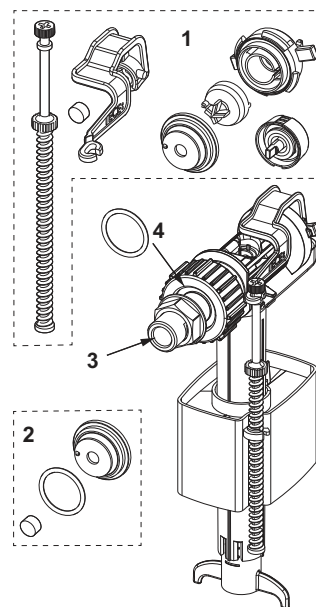

9820353 – TECE vulventiel F 10 universeel

Pos.	Best.-Nr.	Benaming	VE 1
1	9820382	Vulventiel F 10 ventielhevelset	1 st.
2	9820383	Vulventiel F 10 afdichtingsset	1 st.
3	9820398	Vulventiel F 10 schroefdraadaansluiting 3/8"	1 st.
4	9820587	Vulventiel F 10 O-ring M 30 wateraansluiting	1 st.