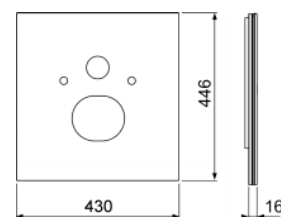

TECElux bevestigingsglasplaat voor douche-WC (Duravit etc.)

Onderste bevestigingsglasplaat voor douche-WC Duravit SensoWash C of V & B ViClean L, Geberit AquaClean Sela, inclusief geluiddempingsset, vervangbare gewapende slang voor spoelkast en lange gewapende slang voor aansluiting en 3/8" kunststofadapter voor vulventiel F 10.

Afmetingen (h x b x d): 446 x 430 x 16 mm

Kleur	Showroommodel	Best.-Nr.	VE 1	VE 2
Glas glanzend wit	—	9650103	1 st.	20 st.
Glas glanzend zwart	—	9650107	1 st.	20 st.

TECElux bevestigingsglasplaat voor douche-WC (AquaClean Mera etc.)

Onderste bevestigingsglasplaat voor douche-WC Geberit AquaClean Mera en Tuma, Toto Washlet SG, Toto Washlet EK of GL met verborgen aansluitingen, Grohe Sensia, V & B ViClean U+ of Laufen Riva inclusief geluiddempingsset en vervangbare gewapende slang voor spoelkast en 3/8" kunststofadapter voor vulventiel F 10.

Afmetingen (h x b x d): 446 x 430 x 16 mm