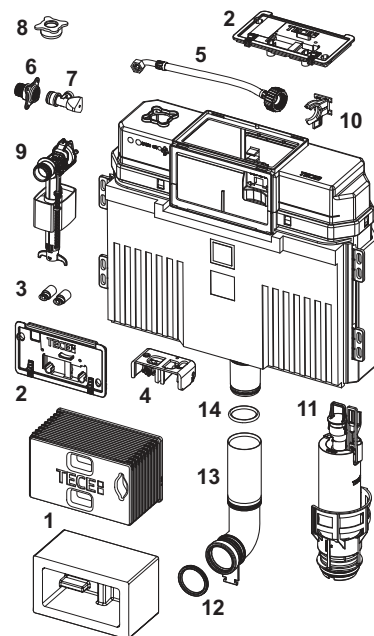

9820101 – TECE Uni-spoelkast 980 mm

Geldig vanaf: april 2021

Pos.	Best.-Nr.	Benaming	VE 1
1	9820499	Installatietunnel incl. blok piepschuim	1 st.
	9820027	Ruwbouwbescherming	1 st.
2	9820017	Spatbescherming, compleet	1 st.
3	9820496	Bevestiging "easy fit" (vanaf 2021)	1 st.
4	9820016	Kantelhevel	1 st.
5	9820374	Gewapende slang M 30 (vanaf 2020)	1 st.
6	9820012	Reservoiraansluiting	1 st.
7	9820013	Hoekstopkraan	1 st.
8	9820495	Afsluitstop voor Uni-spoelkast	1 st.
9	9820353	Vulventiel F 10 universeel	1 st.
10	9820373	Vulventielhouder voor Uni-spoelkast (27 mm, M 30, vanaf 2020)	1 st.
11	9820223	Spoelklok A 2	1 st.
12	9820015	Afdichting valpijp/toevoerbuis	1 st.
13	9820099	Verkorte spoelbuis, lengte 185 mm	1 st.
14	9820014	O-ring	1 st.