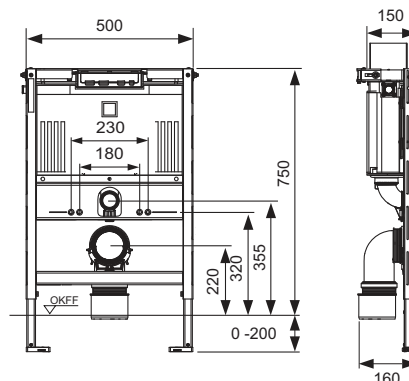

Inbouwframe:

- zelfdragend, gepoedercoat
- 2 fixeerpennen en moeren M 12
- WC-afvoerbocht DN 90, inclusief overgangsstuk DN 90/100 van PP
- overgangsstuk ook geschikt voor horizontale inbouw
- WC-aansluitgarnituur DN 90
- WC-aansluitdoos inclusief ruwbouwbeveiliging, met aftakdoos en afdekking voor trafo

Separaat te bestellen:

- WC-bedieningsplaat (zie bedieningsplaten)
- bevestigingsmateriaal voor montage in voorwand, hoekopstelling of in houtprofielwand
- TECE-upgradeset voor TECE-douche-WC's droogbouw (optioneel)

Opmerking:

Bij keramische toiletputten met een klein steunvlak (= afstand vanaf het middelpunt tussen de bevestigingsbouten tot aan de onderkant van het steunvlak niet groter dan 18 cm), bijv. V & B Memento, Subway 2.0 - moet de set stalen steunen 9041029 in het onderste deel van de bouwconstructie worden aangebracht.

Best.-Nr.	VE 1	VE 2	VE 3
9300291	1 st.	10 st.	60 st.