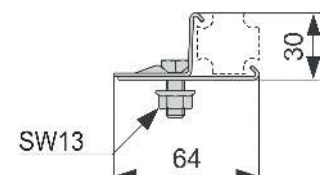

Best.-Nr.	VE 1	VE 2
9010003	10 st.	30 st.