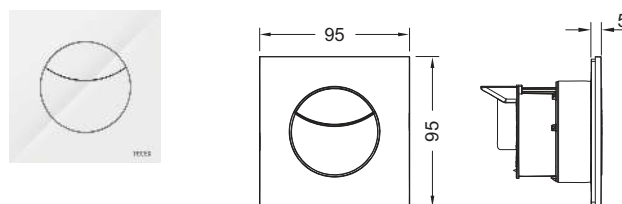

Kleur	Best.-Nr.	VE 1
Glanzend wit	9240978	1 st.
Glanzend chroom	9240979	1 st.
Mat chroom	9240980	1 st.