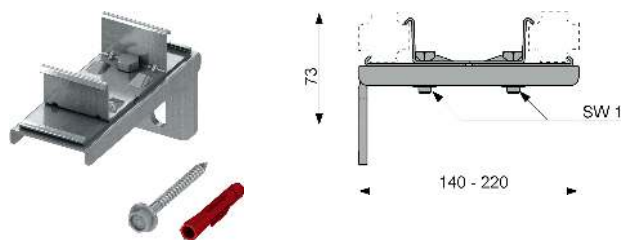

TECEprofil dubbele bevestigingsplaat

Dubbele bevestigingsplaat voor het gelijktijdig bevestigen van twee TECEprofil profielbuizen aan de vloer en/of wand. Voor wanddiepten van 140-220 mm. Voorgemonteerd bevestigingselement van verzinkt staal. Inclusief bevestigingsmateriaal.

Optioneel: TECEprofil geluidsisolatieset voor bevestigingshoek 9021019.

Best.-Nr.	VE 1	VE 2	VE 3
9030011	5 st.	15 st.	60 st.