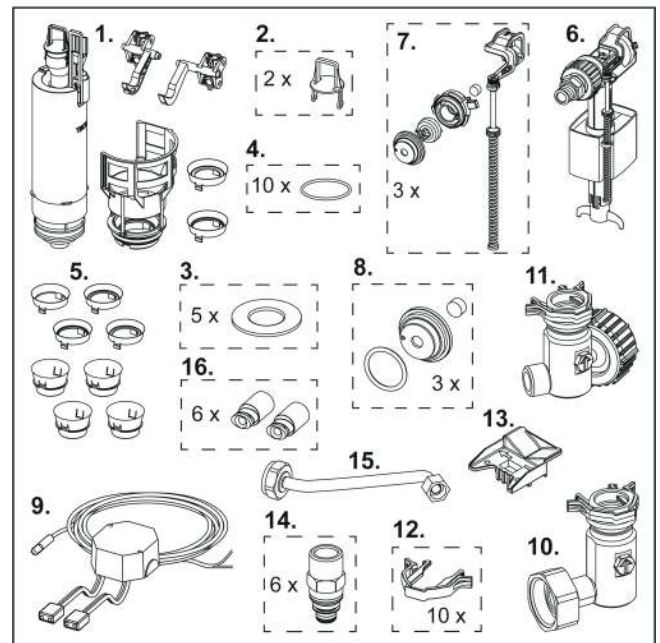

TECE onderdelenkoffer voor spoelkasten met hygiënespoelfunctie **NIEUW**

Kunststofkoffer met reserveonderdelen voor de Uni-spoelkast met geïntegreerde hygiënespoelfunctie.

Pos.	Best.-Nr.	Benaming	Stuks
1	9820223	Spoelklok A 2	1
2	9820222	Trekoog	2
3	9820233	Afdichtingsring (spoelklok)	5
4	9820005	O-ring (ventielzitting)	10
5	9820337	Reduceerringen set voor Uni- en Base spoelkast	1
6	9820353	Vulventiel F 10 universeel	1
7	9820382	Vulventiel F 10 ventielhevelset	3
8	9820383	Vulventiel F 10 afdichtingsset	3
9	9810010	Trafo inclusief aansluitkabel	1
10	9820442	Afsluiter 3-weg	1
11	9820443	Afsluiter 4-weg	1
12	9820381	Veiligheidsgesp voor hoekventiel	10
13	9820472	Houder voor Base-spoelkast	1
14	9820378	Wateraansluitnippel 1/2" voor Base- en Compact-spoelkasten	6
15	9820573	Buisverbinding voor hygiëne spoelunit	1
16	9820496	Bevestiging "easy fit" (vanaf 2021)	6

Best.-Nr.	VE 1
9820589*	NIEUW 1 st.