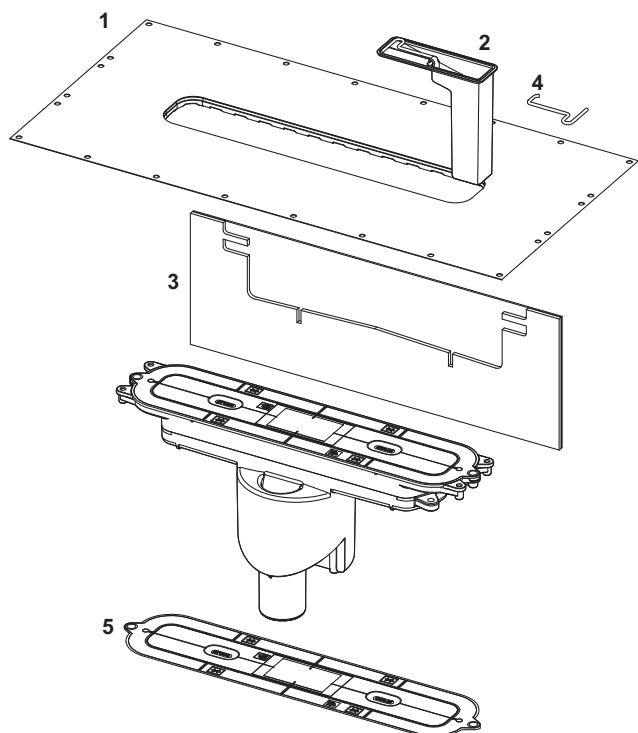

TECEDrainprofile – Reserveonderdelen

TECEDrainprofile afvoer "loodrecht", DN 50

Pos.	Best.-Nr.	Benaming	VE 1
1	675005	Klikbare Seal System afdichtingsmanchet	1 st.
2	675018	Sifon voor afvoer loodrecht	1 st.
3	675004	Geluidempingsstroken voor afvoer "normaal", "laag" en "loodrecht"	1 st.
4	675009	Haak voor stankafsluiter	1 st.
5	675016	Bouwbeschermingsafdekking voor afvoeren, incl. bevestigingsschroeven	1 st.