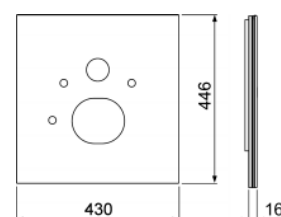

Kleur	Showroommodel	Best.-Nr.	VE 1	VE 2
Glas glanzend wit	—	9650104	1 st.	20 st.
Glas glanzend zwart	—	9650108	1 st.	20 st.

TECElux bevestigingsglasplaat voor douche-WC

Onderste bevestigingsglasplaat voor douche-WC TOTO Washlet GL en EK, Washlet Giovannoni, V & B ViClean U of Geberit AquaClean 5000 en 5000plus, inclusief geluiddempingsset en vervangbare gewapende slang voor spoelkasten en 3/8" kunststofadapter voor vulventiel F 10.

Voor de montage van een TOTO-douche-WC of V & B-douche-WC aansluitset douche-WC (9660001) gebruiken.

Afmetingen (h x b x d): 446 x 430 x 16 mm