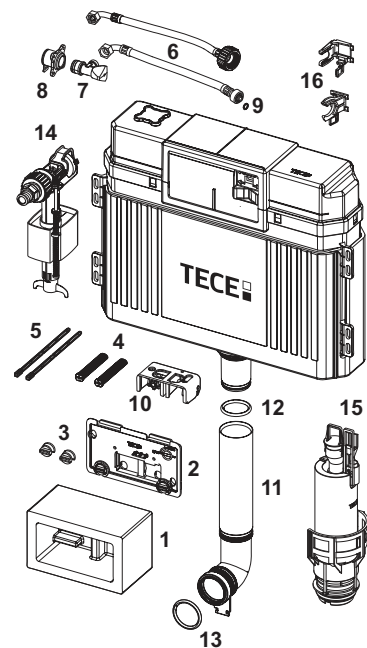

TECEprofil – Reserveonderdelen

Geldig tot: maart 2021

Pos.	Best.-Nr.	Benaming	VE 1
1	9820027	Ruwbouwbescherming	1 st.
2	9820017	Spatbescherming, compleet	1 st.
3	9820018	Klemschroeven	1 st.
4	9820019	Bevestigingsstangen (2003-2020)	1 st.
5	9820022	Bedieningsstangen (2003-2020)	1 st.
6	9820026	Gewapende slang 3/8" (tot 2019)	1 st.
	9820374	Gewapende slang M 30 (vanaf 2020)	1 st.
7	9820013	Hoekstopkraan	1 st.
8	9820012	Reservoiraansluiting	1 st.
9	9820025	O-ring	1 st.
10	9820016	Kantelhevel	1 st.
11	9820011	Spoelbuis met O-ring, lengte 269 mm, droge afbouw	1 st.
	9820331	Verlengde valpijp, lengte 369 mm	1 st.
12	9820014	O-ring	1 st.
13	9820015	Afdichting valpijp/toevoerbuis	1 st.
14	9820353	Vulventiel F 10 universeel	1 st.
15	9820223	Spoelklok A 2	1 st.
16	9820372	Vulventielhouder voor Uni-spoelkast (17 mm, 3/8", tot 2019)	1 st.
	9820373	Vulventielhouder voor Uni-spoelkast (27 mm, M 30, vanaf 2020)	1 st.