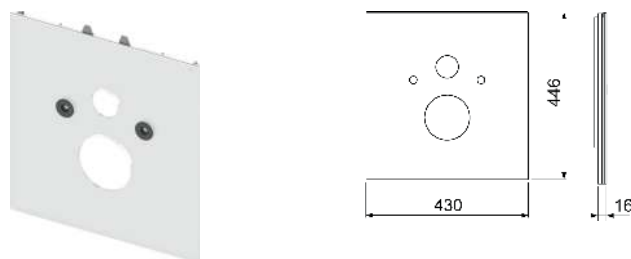

## TECElux bevestigingsglasplaat voor standaard-WC

Onderste bevestigingsglasplaat voor keramische toiletputten, bevestigingsafstand 180 mm.

Afmetingen (h x b x d): 446 x 430 x 16 mm

Kleur	Showroommodel	Best.-Nr.	VE 1	VE 2
Glas glanzend wit	Ja	9650100	1 st.	20 st.
Glas glanzend zwart	Ja	9650105	1 st.	20 st.