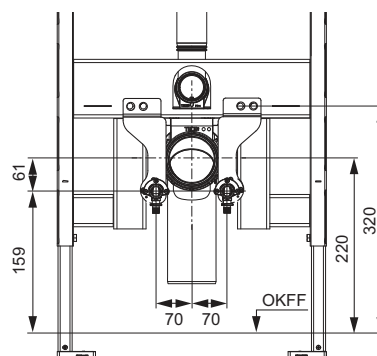

TECE hoekventiel

Twee verchroomde hoekventielen (1/2" x 3/8") inclusief rozetten.

Best.-Nr.	VE 1
9820464	1 set