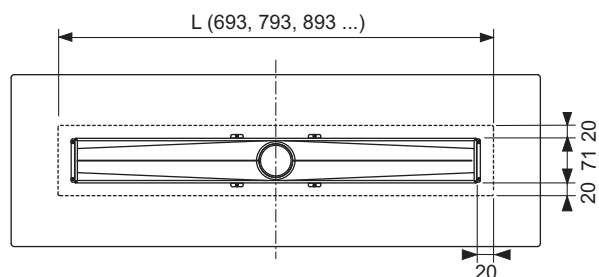

Ruwbouwlengte incl. flens = 693, 793, ... mm

Zichtlengte na inbouw = 651, 751, ... mm

Ruwbouwbreedte incl. flens = 111 mm

Zichtbreedte na inbouw = 71 mm

Constructiehoogte tot bovenkant afgewerkte vloer (afhankelijk van afvoer):

- 68 mm afvoer "loodrecht"
- 70 mm afvoer "superlaag"
- 96 mm afvoer "minimaal"
- 121 mm afvoer "normaal"
- 149 mm afvoer "maximaal"

Separaat te bestellen:

- designrooster of tegelgoot
- afvoer
- stelootjes (optioneel)
- geluiddempingsmat Drainbase (optioneel), voor installatie-geluidsniveau conform DIN 4109 en VDI 4100 geluidbeschermingsklassen I tot III

Nominale lengte	Totale lengte L	Zichtlengte na inbouw	Best.-Nr.	VE 1	VE 2
700 mm	693 mm	651 mm	600702	1 st.	49 st.
800 mm	793 mm	751 mm	600802	1 st.	49 st.
900 mm	893 mm	851 mm	600902	1 st.	49 st.
1000 mm	993 mm	951 mm	601002	1 st.	49 st.
1200 mm	1193 mm	1151 mm	601202	1 st.	49 st.