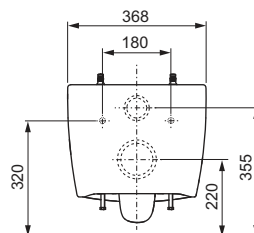

Keramiek standaard – TECeneo

TECEneo WC-keramiek

NIEUW

Waterbesparende en randloze WC-keramiek voor inbouwreservoirs. Individuele combinatiemogelijkheden met bril en deksel.

Kenmerken van de WC-keramiek:

- diepspoel-wc voor wandmontage voor 6 en 4,5 liter spoelvolume
- cyclon flush technologie (grondig en stil spoelen)
- cera clean technologie (speciale oppervlaktecoating voor eenvoudige reiniging)
- compact bouwvorm - projectie 540 mm, bevestigingsafstand 180 mm
- verborgen wandbevestiging
- randloze keramiek met geïntegreerde spat afscherming
- pre fix technologie: meegegoten bevestiging voor toiletbril voor een stabiele bril en deksel (compatibel met alle brillen voor TECE-douche-WC's)
- Materiaal: sanitair keramiek, kleur wit
- optimale hygiënische vormgeving
- goedkeuring conform EN 997
- Afmetingen (b x h x d): 368 x 365 x 540 mm

Leveringsomvang:

- WC-keramiek inclusief verborgen WC-bevestiging
- geluidsdemping

Afzonderlijk te bestellen:

- TECE-toiletbril met deksel CLASSIC (bestelnr. 9700600)
- TECE-toiletbril met deksel SLIM (bestelnr. 9700603)

Best.-Nr.		VE 1	VE 2
9700209*	NIEUW	1 st.	6 st.