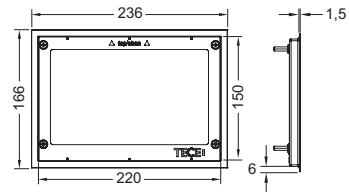

WC-bedieningsplaat – TECEvelvet

TECE WC-afdekframe voor WC-inbouwframe

Metalen inbouwframe om te combineren met WC-inbouwraam. Voor het afdekken van tegelranden die niet helemaal recht zijn. In diepte verstelbaar inbouwraam voor wandtegels van 5-18 mm (met stelschroef - bestelnr. 9820181 - van 18-33 mm).

Kleur	Best.-Nr.	VE 1	VE 2
Glanzend	9240645	1 st.	10 st.
Geborsteld	9240643	1 st.	10 st.

TECEbox ruwbouwbescherming voor vlakke inbouw in metselwerk

Uitgebreide ruwbouwbescherming voor de natbouw voor het voorbereiden van de montage van het inbouwframe voor WC-bedieningsplaten. Geschikt voor toepassing met alle TECEbox WC-inbouwreservoirs.

Wandopbouw ten minste 30 mm!