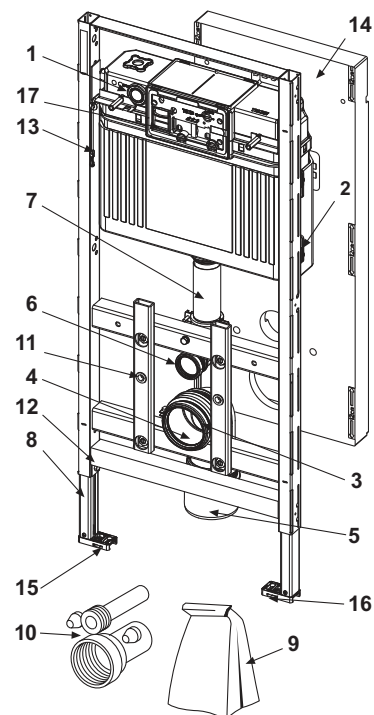

TECElux – Reserveonderdelen

9600100 – TECElux WC-inbouwframe 100, bouwhoogte 1120 mm

Pos.	Best.-Nr.	Benaming	VE 1
1	9820575	Uni-spoelkast voor TECElux inbouwframe	1 st.
2	9820040	Montageset voor Uni-spoelkast	1 st.
3	9820134	WC-afvoerbocht DN 90 (PP)	1 st.
4	9820139	Afdichting voor WC-afvoerbocht/afvoerbuis DN 90	1 st.
5	9820136	Adapter DN 90/DN 100 (PP)	1 st.
6	9820015	Afdichting valpijp/toevoerbuis	1 st.
7	9820011	Spoelbuis met O-ring, lengte 269 mm, droge afbouw	1 st.
8	9820335	C-profiel voor voetsteun voor inbouwreservoir	1 st.
9	9820043	Montage-kit voor WC-module	1 st.
10	9820057	Aansluitset DN 90 voor WC	1 st.
11	9820071	Klinkmoer	1 st.
12	9820447	Voetrem met stalen veer	1 st.
13	9820329	Veiligheidskabel	1 st.
14	9820330	Ruwbouwbeveiliging	1 st.
15	9820332	Voetsteun links	1 st.
16	9820333	Voetsteun rechts	1 st.
17	9240950	Inworpschacht voor reinigingstabletten	Uitv. 1 st.
	9240951*	Inworpschacht II voor reinigingstabletten	NIEUW 1 st.