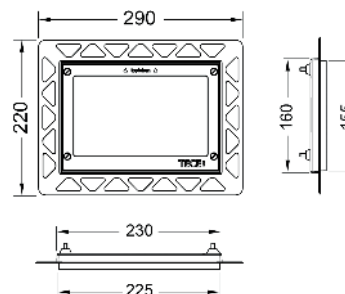

TECElux Mini programmeerbare afstandsbediening

Afstandsbediening voor het programmeren van de TECElux Mini elektronica. Programmeerbare functies: herkenningsbereik, hygiënespoeling, activerings-tijd, veiligheidsspoeling en lichtsterkte van de display.

Best.-Nr.	VE 1
9240971	1 st.

TECE WC-inbouwframe voor vlakke inbouw

Inbouwset voor het vlak inbouwen van de WC-bedieningsplaten TECEloop Glas, TECEloop Kunststof, TECEvelvet, TECEsquare Glas, TECElux Mini en TECEnow. In diepte verstelbaar inbouwraam voor wandtegels van 5-18 mm (met stelschroef van 18-33 mm - bestelnr. 9820181) inclusief demontagegereedschap voor bedieningsplaat.

Inbouwraam voor ruwbouwmontage vereist!

Let op:

Geschikt voor inbouwreservoir voor droogbouw. In combinatie met TECEbox ruwbouwbescherming (9030029) ook geschikt voor natbouw. Gebruik een waterstraalsnijmachine om de randen van gesneden tegels recht te maken.

Kleur	Showroommodel	Best.-Nr.	VE 1	VE 2
Wit	Ja	9240646	1 st.	20 st.
Zwart	Ja	9240647	1 st.	20 st.
Glanzend chroom	Ja	9240649	1 st.	20 st.
Verguld	—	9240648	1 st.	20 st.
Glanzend metaal	—	9240644	1 st.	20 st.

Informatie over showroommodellen vindt u in het hoofdstuk "Showroommodellen".

TECE WC-afdekframe voor WC-inbouwframe

Metalen inbouwframe om te combineren met WC-inbouwraam. Voor het afdekken van tegelranden die niet helemaal recht zijn. In diepte verstelbaar inbouwraam voor wandtegels van 5-18 mm (met stelschroef - bestelnr. 9820181 - van 18-33 mm).