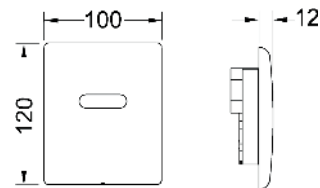

Urinoir-bedieningsplaat – TECEplanus - elektronische spoelsystemen

TECEplanus urinoirelektronica op, 6 V batterij

Bedieningsplaat voor automatische infrarood spoelsystemen; past op TECE urinoir-drukspoelerbehuizing U 1; toepasbaar vanaf een minimale stromingsdruk van 0,5 bar; spoeltijd, waterbesparende pauzefunctie, schoonmaakfunctie, instelbare functie voor voorspoelen en hygiënisch spoelen.

Bestaande uit:

- magneetventiel met grote vuilfilter
- batterij 6 V (2CR5)
- vastschroefbare metalen frontplaat met sensorvlak
- bevestigingsmateriaal
- programmeersleutel

Afmetingen (b x h x d): 100 x 120 x 12 mm

Kleur	Showroommodel	Best.-Nr.	VE 1	VE 2
Mat zijgedwit	Ja	9242354	1 st.	10 st.
Geborsteld rvs	Ja	9242350	1 st.	10 st.
Glanzend chroom	Ja	9242351	1 st.	10 st.
Glanzend wit	—	9242356	1 st.	10 st.

Informatie over showroommodellen vindt u in het hoofdstuk "Showroommodellen".

TECEplanus urinoirelektronica 12 V adapter

Bedieningsplaat voor automatische infrarood spoelsystemen; past op TECE urinoir-drukspoelerbehuizing U 1; toepasbaar vanaf een minimale stromingsdruk van 0,5 bar; spoeltijd, waterbesparende pauzefunctie, schoonmaakfunctie, instelbare functie voor voorspoelen en hygiënisch spoelen.