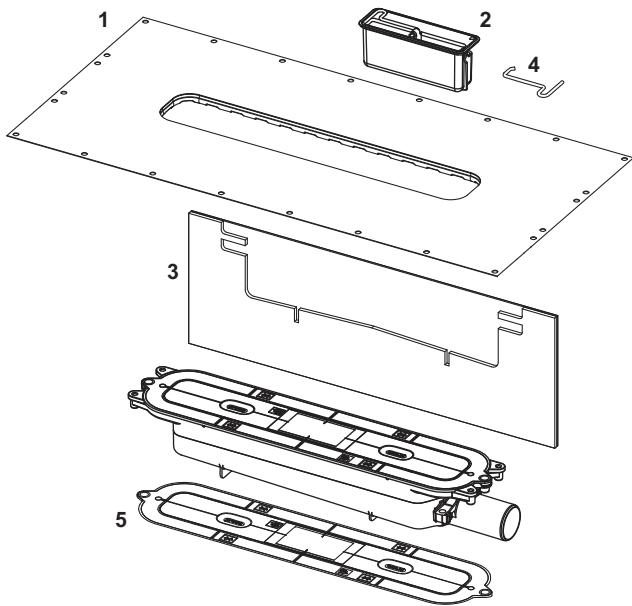

TECEdrainprofile afvoer "laag", DN 40, horizontale afvoer

Pos.	Best.-Nr.	Benaming	VE 1
1	675005	Klikbare Seal System afdichtingsmanchet	1 st.
2	675006	Stankafsluiter voor afvoer "vlak"	1 st.
3	675004	Geluidempingsstroken voor afvoer "normaal", "laag" en "loodrecht"	1 st.
4	675009	Haak voor stankafsluiter	1 st.
5	675016	Bouwbeschermingsafdekking voor afvoeren, incl. bevestigingsschroeven	1 st.