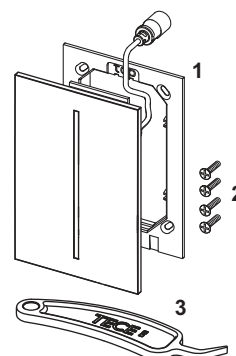

TECEfilo-Velvet sensorafdekking

Pos.	Best.-Nr.	Benaming	VE 1
1	9820646	Montageframe voor TECEfilo kunststof	1 st.
2	9820554	Bevestigingsschroeven	1 st.
3	9820390	Demontage- en programmeersleutel	1 st.