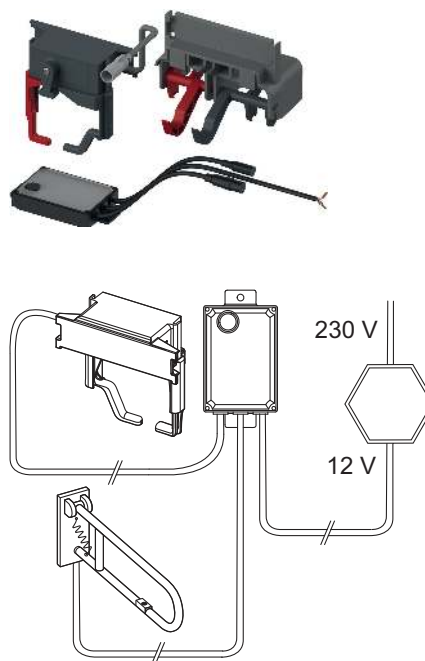

TECEplanus spoeling op afstand met een kabel verbonden elektronische drukknop 12 V adapter

Voor barrièrevrij bouwen. Voor spoeling op afstand van TECE-spoelkasten via een met een kabel verbonden elektronische drukknop in de steungrip of aan de wand. Geschikt voor alle TECE-spoelkasten met frontbediening en een bedieningshoogte van ca. 1 m. Handmatig spoelen via de bedieningsplaat is mogelijk (niet in de levering inbegrepen).

Bestaande uit:

- instelbare maximale spoelhoeveelheid van 4,5/6/7,5 of 9 liter
- aansluiting op het lichtnet via een externe trafo 230/12 V (niet in de levering inbegrepen)
- aandrijfmotor

Separaat te bestellen:

- trafo TECEplanus 230/12 V, bestelnr. 9810003
- aansluitkabel TECEplanus 12 V, bestelnr. 9810004
- bedieningsplaat met enkel- of duospoeltechniek

Best.-Nr.	VE 1
9240357	1 st.