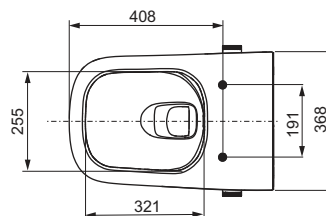

- diepspoel-WC voor wandmontage voor 6 en 4,5 liter spoelvolumen
- cyclon flush technologie (grondig en stil spoelen)
- cera clean technologie (speciale oppervlaktecoating voor eenvoudige reiniging)
- compact bouwvorm - projectie 540 mm, bevestigingsafstand 180 mm
- verborgen wandbevestiging en wateraansluitingen
- randloze keramiek met geïntegreerde spatbescherming
- pre fix technologie: meegegoten bevestiging voor toiletzitting voor een stabiele zitting en deksel (compatibel met alle zittingen voor TECE-douche-WC's)
- Materiaal: sanitair keramiek, kleur wit
- optimale hygiënische vormgeving
- goedkeuring conform EN 997
- Afmetingen (b x h x d): 368 x 365 x 540 mm

Leveringsomvang:

- WC-keramiek inclusief verborgen WC-bevestiging
- voorgemonteerde design bedieningsknoppen van geborsteld rvs
- gewapende slangen voor de wateraansluiting op gangbare hoekafsluiters
- geluidsdemping
- montagegereedschap voor douchekop
- apparaat voor ontkalken
- reinigingsbox

Afzonderlijk te bestellen:

- TECE-toiletbril met deksel CLASSIC (bestelnr. 9700600)
- TECE-toiletbril met deksel SLIM (bestelnr. 9700603)

Opmerking:

Voor de douchefunctie moet er van tevoren een warm- en koudwateraansluiting op hoekafsluiters worden gerealiseerd (zie upgradesets).

De onderste bevestigingsplaten met bestelnr. 9650109 of 9650110 kunnen met TECExlux worden gecombineerd.

Best.-Nr.		VE 1	VE 2	VE 3
9700205*	NIEUW	1 st.	4 st.	8 st.