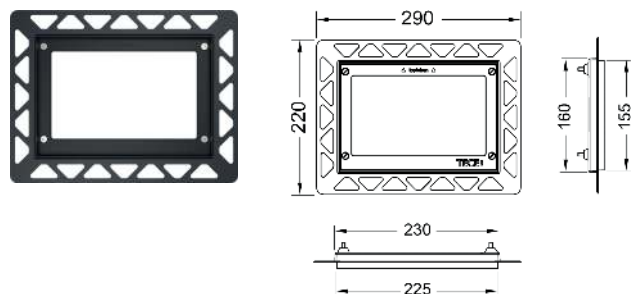

Kleur	Showroommodel	Best.-Nr.	VE 1	VE 2
Wit	Ja	9240646	1 st.	20 st.
Zwart	Ja	9240647	1 st.	20 st.
Glanzend chroom	Ja	9240649	1 st.	20 st.
Verguld	—	9240648	1 st.	20 st.
Glanzend metaal	—	9240644	1 st.	20 st.

Informatie over showroommodellen vindt u in het hoofdstuk "Showroommodellen".