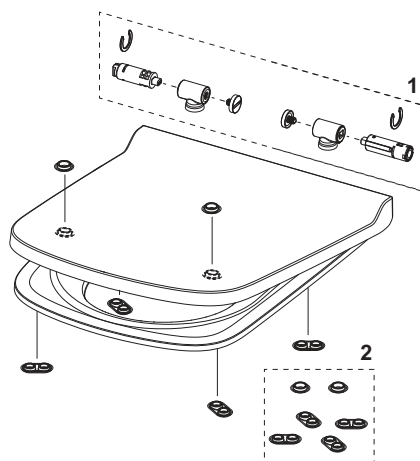

9700603 – TECE WC-zitting met deksel SLIM

Pos.	Best.-Nr.	Benaming	VE 1
1	9820672	Fitting en demper voor zitting/bedekking SLIM	NIEUW 1 st.
2	9820673	Buffer instelling zitting/bedekking SLIM	NIEUW 1 st.