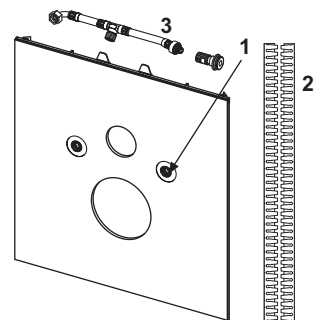

TECElux bevestigingsglasplaat voor douche-WC (TOTO, Geberit) TECElux bevestigingsglasplaat voor douche-WC (AquaClean Mera etc.) TECElux bevestigingsglasplaat voor douche-WC

Pos.	Best.-Nr.	Benaming	VE 1
1	9820291	Beschermingsdop voor glasplaat	1 st.
2	9820351	Geluidsisolatie barriere	1 st.
3	9880036	Wateraansluiting voor douche-WC	1 st.