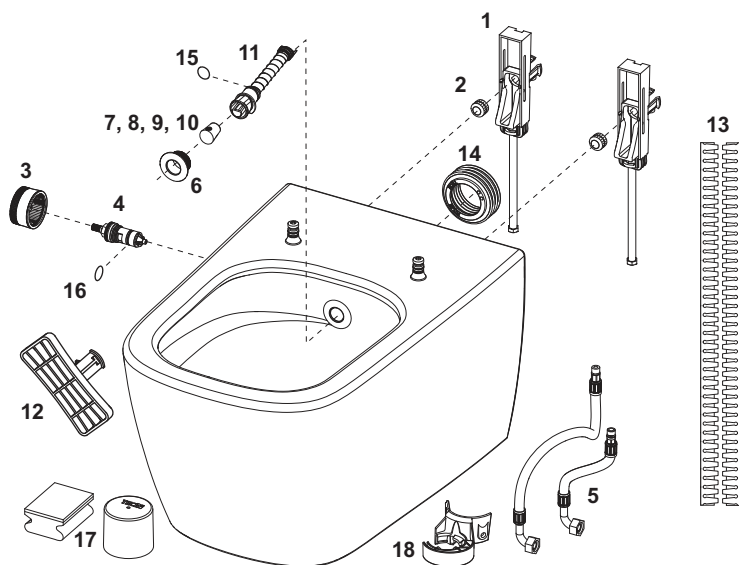

9700207 – TECNeo douche-WC, koud water

Pos.	Best.-Nr.	Benaming	VE 1
1	9820356	Verdekt opgestelde bevestiging	1 st.
2	9820357	Kartelmoer (2 x) voor verdekt opgestelde bevestiging	1 st.
3	9700606	Bedieningsknop, mat zwart	NIEUW 1 st.
	9700608	Bedieningsknop, geborsteld rvs	NIEUW 1 st.
4	9820469	Keramische cartouche inclusief EN 1717 terugstroombeveiliging	1 st.
5	9820471	Gewapende slangen (vanaf 2021)	1 st.
6	9820364	Rozet, wit	1 st.
7	9820403	Douchekop mondstuk (3 x) "standaard" 75°	1 st.
8	9820404	Douchekop mondstuk (3 x) "standaard" 90°	1 st.
9	9820405	Douchekop mondstuk (3 x) "medium" 90°	1 st.
10	9820406	Douchekop mondstuk (3 x) "klein" 90°	1 st.
11	9820363	Douchestaaf, complete set, wit	1 st.
12	9820422	Demontagegereedschap douchestaaf	1 st.
13	9820351	Geluidsisolatie barriere	1 st.
14	9820484	Afdichting voor spoelbuisaansluiting	1 st.
15	9820585	O-ring voor veerhouder douchekop	1 st.
16	9820586	O-ring voor veiligheidsvoorziening EN 1717	1 st.
17	9700605	Reinigingsbox voor douchekop	NIEUW 1 st.
18	9820697	Beugel ontkalkings eenheid	NIEUW 1 st.