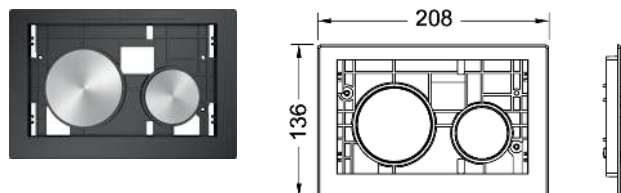

TECEloop bedieningselement voor WC-bedieningsplaat

Bedieningselement met toetsen voor TECEloop bedieningsplaten voor front- of planchetbediening. Te combineren met frontplaten uit het TECEloop modulaire systeem.