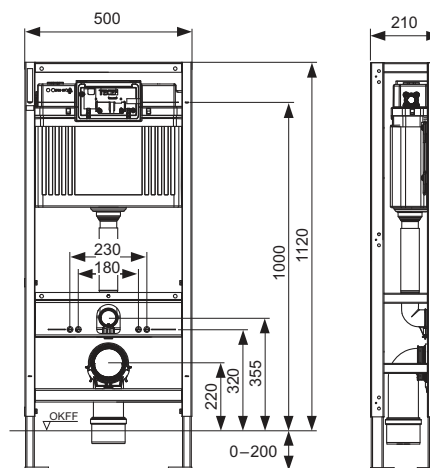

Inbouwframe:

- zelfdragend, gepoedercoat
- 2 fixeerpennen en moeren M 12
- WC-afvoerbocht DN 90 met overgangsstuk DN 90/100 van PVC
- overgangsstuk ook geschikt voor horizontale inbouw
- WC-aansluitset DN 90, inclusief ruwbouwstop

Separaat te bestellen:

- WC-bedieningsplaat (zie bedieningsplaten)
- inworpschacht voor reinigingstabletten (optioneel)
- TECE-upgradeset voor TECE-douche-WC's droogbouw (optioneel)

Opmerking:

Bij keramische toiletputten met een klein steunvlak (= afstand vanaf het middelpunt tussen de bevestigingsschroeven tot aan de onderkant van het steunvlak niet groter dan 18 cm), bijv. V & B Memento, Sentique, Subway 2.0, moet de set stalen steunen 9041029 in het onderste deel van de bouwconstructie worden aangebracht.