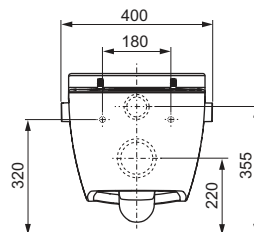

Kenmerken van de WC-keramiek:

- diepspoel-WC voor wandmontage voor 6 en 4,5 liter spoelvolume
- compact bouwvorm - projectie 540 mm, bevestigingsafstand 180 mm
- verborgen wandbevestiging en wateraansluitingen
- randloze keramiek met geïntegreerde spatbescherming
- pre fix technologie: meegegoten bevestiging voor toiletzitting voor een stabiele zitting en deksel (compatibel met alle zittingen voor TECE-douchewc's)
- Materiaal: sanitair keramiek, kleur wit
- optimale hygiënische vormgeving
- goedkeuring conform EN 997
- Afmetingen (b x h x d): 358 x 350 x 540 mm

Leveringsomvang:

- WC-keramiek inclusief verborgen WC-bevestiging
- voorgemonteerde bedieningsknoppen
- gewapende slangen voor de aansluiting op gangbare hoekafsluiters

Afzonderlijk te bestellen:

- TECE-toiletbril met deksel CLASSIC (bestelnr. 9700600)
- TECE-toiletbril met deksel SLIM (bestelnr. 9700603)

Opmerking:

Voor de douchefunctie moet er van tevoren een warm- en koudwateraansluiting op hoekafsluiters worden gerealiseerd (zie upgradesets).

De onderste bevestigingsplaten met bestelnr. 9650109 of 9650110 kunnen met TECElux worden gecombineerd.

Best.-Nr.	VE 1	VE 2	VE 3
9700200	1 st.	4 st.	8 st.