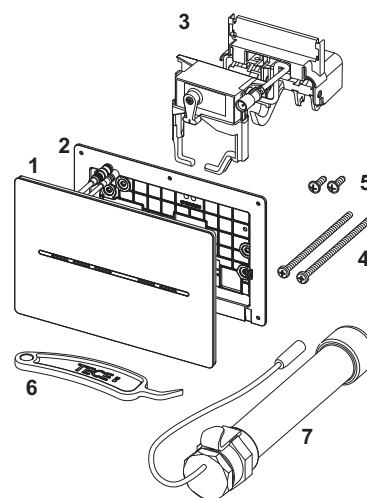

TECEsolid WC-elektronica met handsfree bediening, 6 V batterij

Pos.	Best.-Nr.	Benaming	VE 1
1	9820479	Afdekplaat glanzend chroom	1 st.
	9820480	Afdekplaat glanzend wit	1 st.
	9820481	Afdekplaat mat wit	1 st.
	9820478	Afdekplaat geborsteld rvs (met anti-vingerprint)	1 st.
2	9820426	Bevestigingsframe	1 st.
3	9820493	Aandrijfmotor voor TECE-spoelkast	1 st.
4	9820497	Bevestigingsschroeven "easy fit" (vanaf 2021)	1 st.
5	9820263	Bevestigingsschroeven (2003-2020)	1 st.
6	9820390	Demontage- en programmeersleutel	1 st.
7	9820202	Batterijvak, lang	1 st.