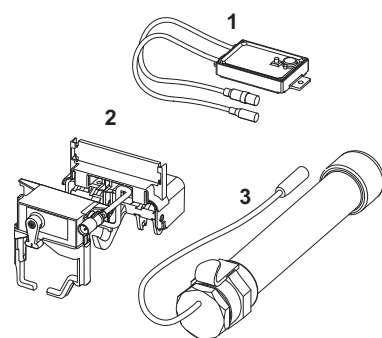

9240354 – TECEplanus radiografische bediening voor opklapbare steunbeugels, 6 V batterij

Geldig vanaf: september 2019

Pos.	Best.-Nr.	Benaming	VE 1
1	9820459	Infrarood-elektronica, batterij en netvoeding (vanaf 09/2019)	1 st.
2	9820493	Aandrijfmotor voor TECE-spoelkast	1 st.
3	9820202	Batterijvak, lang	1 st.