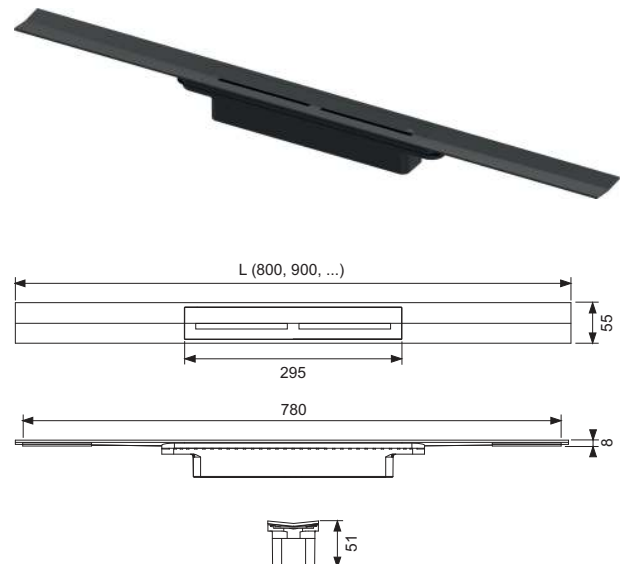

Separaat te bestellen:

- TECEdrainprofiel afvoer

Lengte	Kleur	Breedte	Uitvoering	Best.-Nr.	VE 1
800 mm	Zwart	55 mm	Geborsteld	670821	1 st.
900 mm	Zwart	55 mm	Geborsteld	670921	1 st.
1000 mm	Zwart	55 mm	Geborsteld	671021	1 st.
1200 mm	Zwart	55 mm	Geborsteld	671221	1 st.
1600 mm	Zwart	55 mm	Geborsteld	671621	1 st.