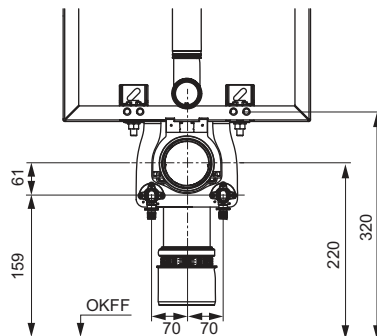

Best.-Nr.	VE 1
9880047	1 st.