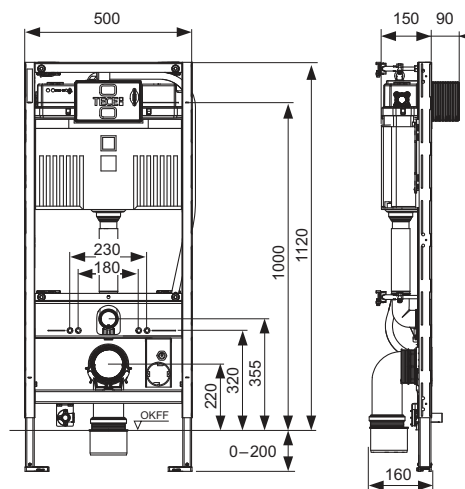

Inbouwframe:

- zelfdragend, gepoedercoat
- 2 bevestigingsbouten en moeren M 12
- WC-afvoerbocht DN 90, inclusief PP overgangsstuk DN 90/100
- overgangsstuk ook geschikt voor horizontale inbouw
- WC-aansluitgarnituur DN 90, inclusief ruwbouwstop
- voormonteerde stuurstroombekabel voor het activeren van de automatische spoeling bij een TOTO Neorest Washlet (WC) AC 2.0/EW 2.0
- voormonteerde holle wanddoos voor de stroomvoorziening van de douche-WC
- voormonteerde bevestigingsplaat voor de wateraansluiting van de douche-WC
- akoestisch ontkoppelde muurplaat 1/2" x 1/2"
- 4 in diepte verstelbare wandbevestigingshaken

Het instellen van een verhoogde keramiekbevestiging voor 48 cm zithoogte is mogelijk volgens DIN 18040 (DIN 18040: Barrière vrij bouwen - deel 1: Openbaar toegankelijke gebouwen en werkplaatsen).

Separaat te bestellen:

- WC-bedieningsplaat (zie bedieningsplaten)
- bevestigingsmateriaal voor montage in voorwand, hoekopstelling of in houtprofielwand
- inworpschacht voor reinigingstabletten (optioneel)

Best.-Nr.	VE 1	VE 2	VE 3
9300344	1 st.	10 st.	60 st.