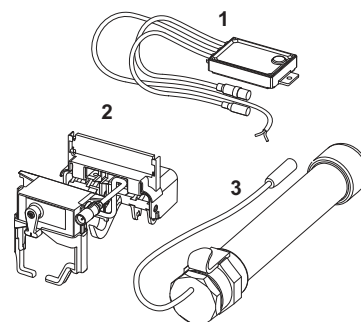

9240356 – TECEplanus spoeling op afstand via een met een kabel verbonden elektronische drukknop, 6 V batterij

Geldig vanaf: januari 2020

Pos.	Best.-Nr.	Benaming	VE 1
1	9820460	Elektronica, batterij en netvoeding (vanaf 01/2020), bedraad	1 st.
2	9820493	Aandrijfmotor voor TECE-spoelkast	1 st.
3	9820202	Batterijvak, lang	1 st.