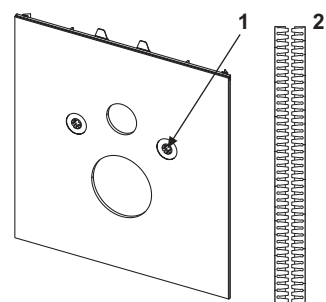

TECElux bevestigingsglasplaat voor standaard-WC

Pos.	Best.-Nr.	Benaming	VE 1
1	9820291	Beschermingsdop voor glasplaat	1 st.
2	9820351	Geluidsisolatie barriere	1 st.