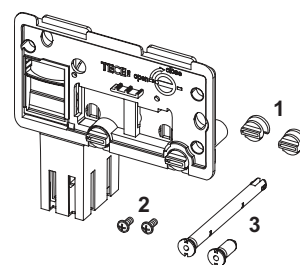

9240950 – TECE inworschacht voor reinigingstabletten

Pos.	Best.-Nr.	Benaming	VE 1
1	9820191	Set klenschroeven	1 st.
2	9820263	Bevestigingsschroeven (2003-2020)	1 st.
3	9820349	Geleidestangen voor inworschacht	1 st.