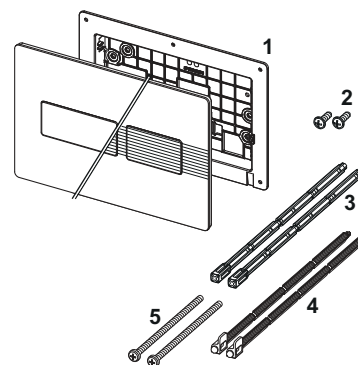

TECEsolid WC-bedieningsplaat voor duospoeltechniek

TECEsolid WC-bedieningsplaat voor duospoeltechniek, met gestructureerd oppervlak

Pos.	Best.-Nr.	Benaming	VE 1
1	9820426	Bevestigingsframe	1 st.
2	9820263	Bevestigingsschroeven (2003-2020)	1 st.
3	9820022	Bedieningsstangen (2003-2020)	1 st.
4	9820498	Bevestigingsstangen "easy fit" (vanaf 2021)	1 st.
5	9820497	Bevestigingsschroeven "easy fit" (vanaf 2021)	1 st.