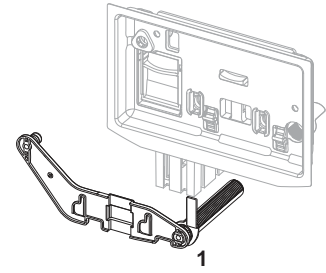

TECEprofiel – Reserveonderdelen

TECE inworpschacht II voor reinigingstabletten (TECElux Mini, TECESquare glas, TECEvent, TECElow en TECEnow)

Pos.	Best.-Nr.	Benaming	VE 1
1	9820688*	Geleidestangen voor inworpschacht II	NIEUW 1 st.