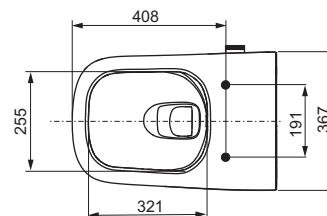

Kenmerken van de WC-keramiek:

- diepspoel-WC voor wandmontage voor 6 en 4,5 liter spoelvolumen
- cyclon flush technologie (grondig en stil spoelen)
- cera clean technologie (speciale oppervlaktecoating voor eenvoudige reiniging)
- compact bouwvorm - projectie 540 mm, bevestigingsafstand 180 mm
- verborgen wandbevestiging en wateraansluitingen
- randloze keramiek met geïntegreerde spatbescherming
- pre fix technologie: meegegoten bevestiging voor toiletzitting voor een stabiele zitting en deksel (compatibel met alle zittingen voor TECE-douche-WC's)
- Materiaal: sanitair keramiek, kleur wit
- optimale hygiënische vormgeving
- goedkeuring conform EN 997
- Afmetingen (b x h x d): 368 x 365 x 540 mm

Leveringsomvang:

- WC-keramiek inclusief verborgen WC-bevestiging
- voorgemonteerde design bedieningsknop van geborsteld rvs
- gewapende slangen voor de wateraansluiting op gangbare hoekafsluiters
- geluidsdemping
- montagegereedschap voor douchekop
- apparaat voor ontkalken
- reinigingsbox

Afzonderlijk te bestellen:

- TECE-toiletbril met deksel CLASSIC (bestelnr. 9700600)
- TECE-toiletbril met deksel SLIM (bestelnr. 9700603)

Opmerking:

Voor de douchefunctie moet er van tevoren een koudwateraansluiting op hoekafsluiters worden gerealiseerd (zie upgradesets).

De onderste bevestigingsplaten met bestelnr. 9650109 of 9650110 kunnen met TECElux worden gecombineerd.

Best.-Nr.		VE 1	VE 2	VE 3
9700207*	NIEUW	1 st.	4 st.	8 st.