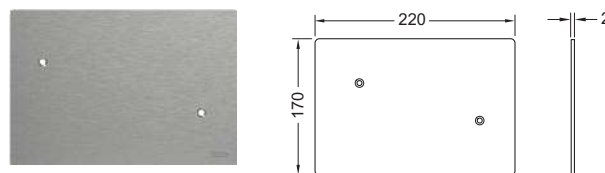

TECEflushpoint afdekplaat

Afdekplaat zonder spoelfunctie met "easy fit" bevestigingsschroeven, kan gebruikt worden in combinatie met pneumatische spoeling op afstand, geschikt voor alle TECE-spoelkasten.

Kleur	Best.-Nr.	VE 1
Geborsteld rvs	9240999	1 st.