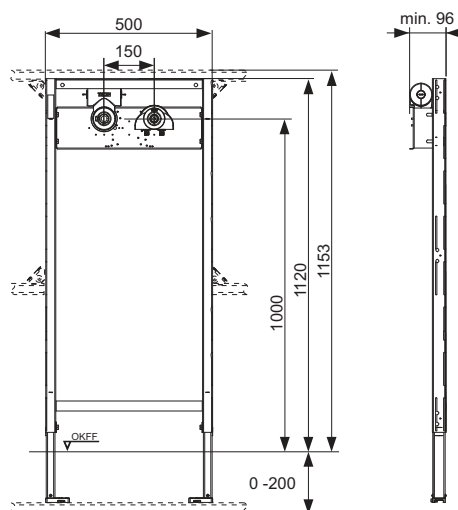

Best.-Nr.	VE 1	VE 2	VE 3
9340001	1 st.	10 st.	60 st.