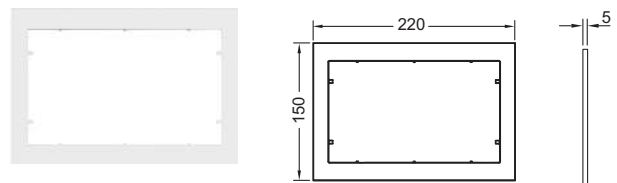

Kleur	Best.-Nr.	VE 1	VE 2
Wit	9240410	1 st.	10 st.
Glanzend chroom	9240411	1 st.	10 st.
Mat chroom	9240412	1 st.	10 st.
Zwart	9240415	1 st.	10 st.