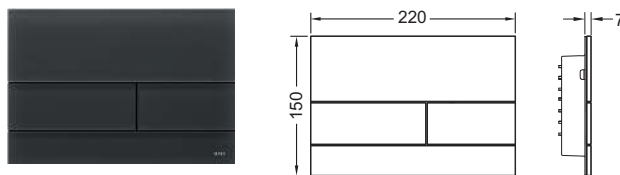

TECESquare II WC-bedieningsplaat van glas voor duospoeltechniek

Bedieningsplaat voor TECE-spoelkast voor front- of planchetbediening. Vlakke glazen bedieningsplaat met twee geveerde kanteltoetsen. Inclusief bedieningsstangen, bevestigingsmateriaal en demontagereedschap. Geschikt voor vlakke inbouw in combinatie met het WC-inbouwraam en TECE-afstandsraam. Te combineren met inworpschacht voor reinigingstabletten.

Afmetingen (b x h x d): 220 x 150 x 7 mm

Aanwijzing:

Minimale wandopbouw van 30 mm bij natbouw!

Kleur	Showroommodel	Best.-Nr.	VE 1	VE 2
Glas wit gesatineerd	Ja	9240824	1 st.	10 st.
Glas zwart gesatineerd	Ja	9240825	1 st.	10 st.
Glas signaalgrijs gesatineerd	—	9240826	1 st.	10 st.
Glas zandbeige gesatineerd	Ja	9240827	1 st.	10 st.

Informatie over showroommodellen vindt u in het hoofdstuk "Showroommodellen".

TECESquare WC-bedieningsplaat van glas voor duospoeltechniek

Bedieningsplaat voor TECE reservoir voor front- of planchetbediening. Vlakke glazen bedieningsplaat met twee geveerde kanteltoetsen. Geschikt voor vlakke inbouw in combinatie met een WC-inbouwraam voor vlakke inbouw (bijv. bestelnr. 9240649). Te combineren met inworpschacht voor reinigingstabletten.

Afmetingen (b x h x d): 220 x 150 x 11 mm