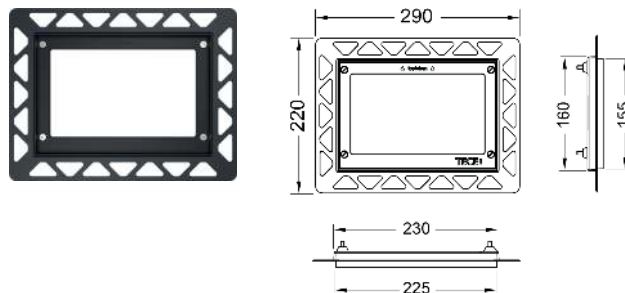

WC-bedieningsplaat – TECEloop

TECE WC-inbouwframe voor vlakke inbouw

Inbouwset voor het vlak inbouwen van de WC-bedieningsplaten TECEloop Glas, TECEloop Kunststof, TECEvelvet, TECEsquare Glas, TECElux Mini en TECEnow. In diepte verstelbaar inbouwraam voor wandtegels van 5-18 mm (met stelschroef van 18-33 mm - bestelnr. 9820181) inclusief demontagegereedschap voor bedieningsplaat.

Inbouwraam voor ruwbouwmontage vereist!

Let op:

Geschikt voor inbouwreservoir voor droogbouw. In combinatie met TECEbox ruwbouwbescherming (9030029) ook geschikt voor natbouw. Gebruik een waterstraalsnijmachine om de randen van gesneden tegels recht te maken.