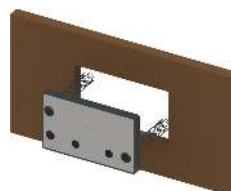

TECE brandbeschermingsset spoelkast

Best.-Nr.	VE 1
9880050	1 st.