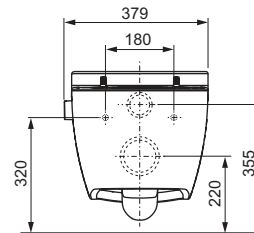

Kenmerken van de WC-keramiek:

- diepspoel-WC voor wandmontage voor 6 en 4,5 liter spoelvolumen
- compacte bouwvorm - projectie 540 mm, bevestigingsafstand 180 mm
- verborgen wandbevestiging en verborgen wateraansluiting
- randloze keramiek met geïntegreerde spat afscherming
- pre fix technologie: meegegoten bevestiging voor toiletbril voor een stabiele bril en deksel (compatibel met alle brillen voor TECE-douche-WC's)
- Materiaal: sanitair keramiek, kleur wit
- optimale hygiënische vormgeving
- goedkeuring conform EN 997
- Afmetingen (b x h x d): 358 x 350 x 540 mm

Leveringsomvang:

- WC-keramiek inclusief verborgen WC-bevestiging
- voorgesmonteerde bedieningsknop
- gewapende slang voor de wateraansluiting op een gangbare hoekafsluiter

Afzonderlijk te bestellen:

- TECE-toiletbril met deksel CLASSIC (bestelnr. 9700600)
- TECE-toiletbril met deksel SLIM (bestelnr. 9700603)

Opmerking:

Voor de douchefunctie moet er van tevoren een koudwateraansluiting op hoekafsluiters worden gerealiseerd (zie upgradesets).

De onderste bevestigingsplaten met bestelnr. 9650109 of 9650110 kunnen met TECElux worden gecombineerd.

Best.-Nr.	VE 1	VE 2	VE 3
9700201	1 st.	4 st.	8 st.