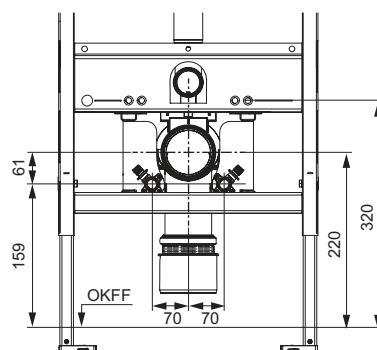

WC met douchefunctie – Toebehoren

TECE upgradeset droge afbouw voor TECE-douche-WC's

Akoestisch ontkoppelde ruwbouwset voor het voorbereiden van droogbouw-modules met Uni- en Base-spoelkast voor de wateraansluiting van een TECE-douche-WC.

Ruwbouwset bestaat uit:

- bevestigingsplaten voor warm- en koudwateraansluiting
- geluiddempingselementen voor muurplaten
- bevestigingsschroeven voor muurplaten borgpen
- borgpen voor bevestigingsplaten

Best.-Nr.	VE 1
9880046	1 st.

TECE upgradeset droge afbouw 8 cm voor TECE-douche-WC's

Akoestisch ontkoppelde ruwbouwset voor het voorbereiden van droogbouw-modules met Octa II- en Base 8-spoelkast voor de wateraansluiting van een TECE-douche-WC.

Ruwbouwset bestaat uit:

- bevestigingsplaten voor warm- en koudwateraansluiting
- geluiddempingselementen voor muurplaten bevestigingsschroeven voor muurplaten
- bevestigingsschroeven voor muurplaten
- twee schroeven M 12 x 20 inclusief afstandshulzen

Best.-Nr.	VE 1	VE 2	VE 3
9880056	1 st.	10 st.	60 st.