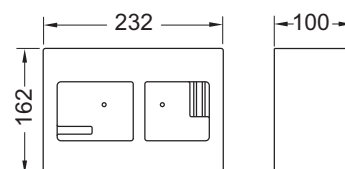

Wandopbouw ten minste 30 mm!

Best.-Nr.	VE 1
9030029	1 st.