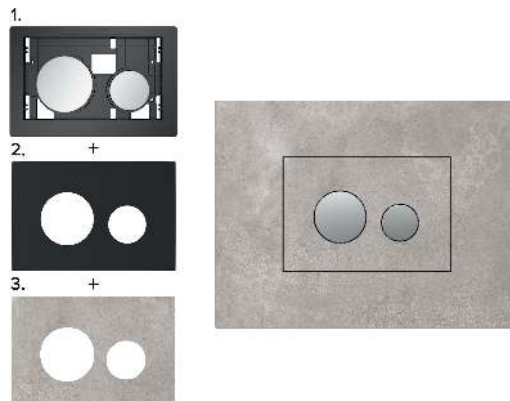

WC-bedieningsplaat – TECEloop

TECEloop afdekplaat voor WC-bedieningsplaat, betegelbaar **NIEUW**

Afdekplaat voor TECEloop bedieningsplaten voor bediening van de voorkant of van de bovenkant, betegelbaar oppervlak. Voor combinatie met het bedieningselement uit het TECEloop modulair systeem. Geschikt voor vlakke inbouw in combinatie met het WC-inbouwframe (bijv. 9240649). Te combineren met inworpschacht voor reinigingstabletten.

Afmetingen (b x h x d): 216 x 145 x 6 mm

Bedieningselement en WC-inbouwframe niet in de levering inbegrepen.

Bedieningseenheid (1.) + dekselsteen (2.) + tegel (3.) = betegelde wand in combinatie met het inbouwframe voor inbouwmontage