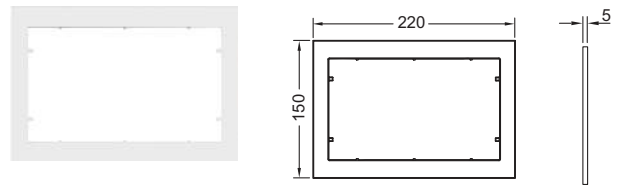

Kleur	Best.-Nr.	VE 1	VE 2
Wit	9240410	1 st.	10 st.
Glanzend chroom	9240411	1 st.	10 st.
Mat chroom	9240412	1 st.	10 st.
Zwart	9240415	1 st.	10 st.

TECE WC-inbouwframe voor vlakke inbouw

Inbouwset voor het vlak inbouwen van de WC-bedieningsplaten TECEloop Glas, TECEloop Kunststof, TECEvelvet, TECEsquare Glas, TECElux Mini en TECEnow. In diepte verstelbaar inbouwraam voor wandtegels van 5-18 mm (met stelschroef van 18-33 mm - bestelnr. 9820181) inclusief demontagegereedschap voor bedieningsplaat.

Inbouwraam voor ruwbouwmontage vereist!

Let op:

Geschikt voor inbouwreservoir voor droogbouw. In combinatie met TECEbox ruwbouwbescherming (9030029) ook geschikt voor natbouw. Gebruik een waterstraalsnijmachine om de randen van gesneden tegels recht te maken.