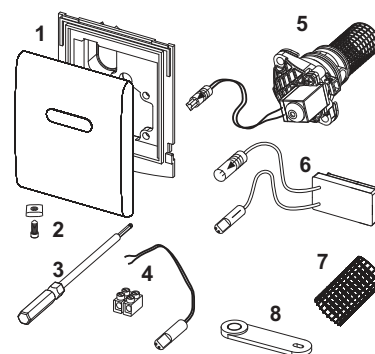

TECEplanus urinoirelektronica 12 V adapter

Pos.	Best.-Nr.	Benaming	VE 1
1	9820085	Afdekplaat geborsteld rvs	1 st.
	9820086	Afdekplaat glanzend chroom	1 st.
	9820098	Afdekplaat zijdemat wit	1 st.
2	9820097	Bevestigingsschroeven	1 st.
3	9820091	Inbussleutel	1 st.
4	9820094	Netvoedingsadapter	1 st.
5	9820089	Cartouche voor urinoir, elektrisch voor drukspoeler U 1	1 st.
6	9820088	Infraroodsensor 12 V	1 st.
7	9820090	Zeef	1 st.
8	9820080	Programmeersleutel	1 st.