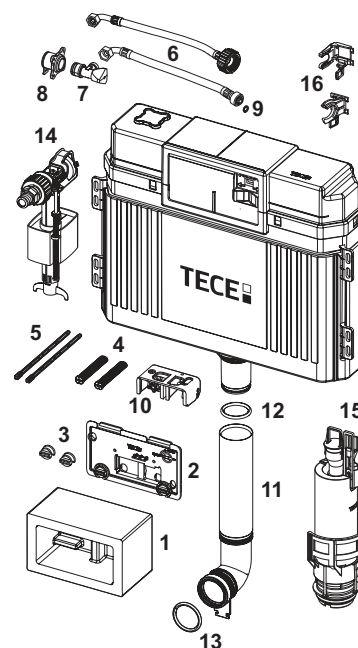

9820408 – TECE Uni-spoelkast 1120 mm, NF conform

Pos.	Best.-Nr.	Benaming	VE 1
1	9820027	Ruwbouwbescherming	1 st.
2	9820017	Spatbescherming, compleet	1 st.
3	9820018	Klemschroeven	1 st.
4	9820019	Bevestigingsstangen (2003-2020)	1 st.
5	9820022	Bedieningsstangen (2003-2020)	1 st.
6	9820313	Gewapende slang	NIEUW 1 st.
	9820374	Gewapende slang M 30 (vanaf 2020)	1 st.
7	9820013	Hoekstopkraan	1 st.
8	9820012	Reservoir aansluiting	1 st.
9	9820025	O-ring	1 st.
10	9820016	Kantelhevel	1 st.
11	9820011	Spoelbuis met O-ring, lengte 269 mm, droge afbouw	1 st.
12	9820014	O-ring	1 st.
13	9820015	Afdichting valpijp/toevoerbuis	1 st.
14	9820353	Vulventiel F 10 universeel	1 st.
15	9820223	Spoelklok A 2	1 st.
16	9820372	Vulventielhouder voor Uni-spoelkast (17 mm, 3/8", tot 2019)	1 st.
	9820373	Vulventielhouder voor Uni-spoelkast (27 mm, M 30, vanaf 2020)	1 st.