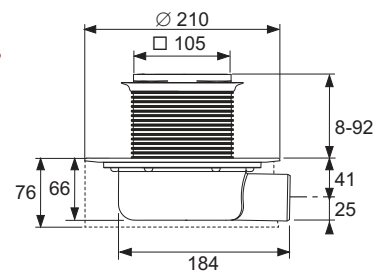

Bodemafvoerset TECEDrainpoint S 114 horizontaal, zeer vlak DN 50, met akoestisch ontkoppeld montage-element, opzetstuk met kunststof roosterframe en af fabriek gemonteerde Seal System afdichtingsmanchet.

Bestaande uit:

- afvoerelement DN 50 horizontaal zeer vlak van kunststof (PP), met klemflens voor de aansluiting van afdichtstroken van kunststof of elastomeren
- gereduceerde waterslotheogte = 27 mm
- met uitneembare 2-traps membraansifon
- montage-element met bevestigingsmateriaal voor akoestisch ontkoppelde montage op de onbewerkte betonplaat
- opzetstuk met roosterframe van kunststof (ABS) met af fabriek gemonteerde afdichtingsmanchet met Seal System voor het aansluiten van gelaagde afdichtingen conform DIN 18534
- TECEDrainpoint S designrooster van getrokken RVS, materiaal 1.4301 (304), afmeting 100 x 100 mm, gepolijst oppervlak, belastingsklasse K3 (belastbaar tot 300 kg)
- bekistingselement van EPS als plaatshouder voor het opzetstuk voor gebruik tijdens het maken van de dekvloer.
- Voor vloerbedekkingen van 8 tot 25 mm (incl. lijmband)

Afvoervermogen conform EN 1253 bij 10/20 mm stuwhoogte boven het rooster:

- bij minimale hoogte van het opzetstuk: 0,47/0,54 l/s
- bij maximale hoogte van het opzetstuk: 0,65/0,88 l/s

Separaat te bestellen:

- persringset en afdichtfolie voor het maken van klemflensafdichtingen (optioneel)

Best.-Nr.	VE 1
3601104	1 st.