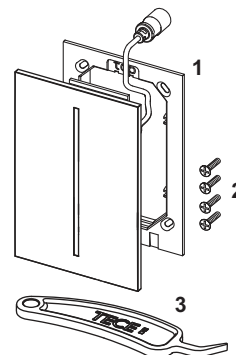

TECEfilo sensorafdekking rvs TECEfilo sensorafdekking glas

Pos.	Best.-Nr.	Benaming	VE 1
1	9820645	Montageframe voor TECEfilo glas en metaal	1 st.
2	9820554	Bevestigingsschroeven	1 st.
3	9820390	Demontage- en programmeersleutel	1 st.