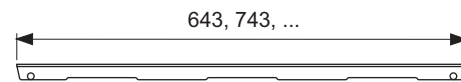

TECEDrainline designrooster "basic" voor douchegoot, rvs gepolijst/geborsteld

Designrooster voor TECEDrainline douchegoot van rvs gepolijst/geborsteld, belastbaar volgens klasse K3 (testlast 300 kg).

Nominale lengte	Uitvoering	Best.-Nr.	VE 1
700 mm	Gepolijst	600710	1 st.
700 mm	Geborsteld	600711	1 st.
800 mm	Gepolijst	600810	1 st.
800 mm	Geborsteld	600811	1 st.
900 mm	Gepolijst	600910	1 st.
900 mm	Geborsteld	600911	1 st.
1000 mm	Gepolijst	601010	1 st.
1000 mm	Geborsteld	601011	1 st.
1200 mm	Gepolijst	601210	1 st.
1200 mm	Geborsteld	601211	1 st.
1500 mm	Gepolijst	601510	1 st.
1500 mm	Geborsteld	601511	1 st.

TECEDrainline designrooster "drops" voor douchegoot, rvs gepolijst/geborsteld

Designrooster voor TECEDrainline douchegoot van rvs gepolijst/geborsteld, belastbaar volgens klasse K3 (testlast 300 kg).

Nominale lengte	Uitvoering	Best.-Nr.	Uitv.	VE 1
700 mm	Gepolijst	600730	Uitv.	1 st.
700 mm	Geborsteld	600731	Uitv.	1 st.
800 mm	Gepolijst	600830	Uitv.	1 st.
800 mm	Geborsteld	600831	Uitv.	1 st.
900 mm	Gepolijst	600930	Uitv.	1 st.
900 mm	Geborsteld	600931	Uitv.	1 st.
1000 mm	Gepolijst	601030	Uitv.	1 st.
1000 mm	Geborsteld	601031	Uitv.	1 st.
1200 mm	Gepolijst	601230	Uitv.	1 st.
1200 mm	Geborsteld	601231	Uitv.	1 st.
1500 mm	Gepolijst	601530	Uitv.	1 st.
1500 mm	Geborsteld	601531	Uitv.	1 st.