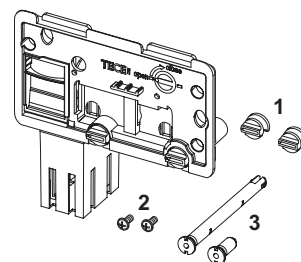

9240950 – TECE inworpschacht voor reinigingstabletten

Pos.	Best.-Nr.	Benaming	VE 1
1	9820191	Set klemschroeven	1 st.
2	9820263	Bevestigingsschroeven (2003-2020)	1 st.
3	9820349	Geleidestangen voor inworpschacht	1 st.