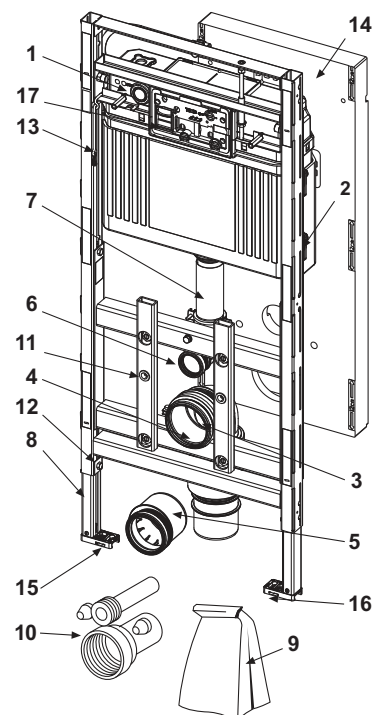

9600200 – TECElux WC-inbouwframe 200, achteraf in hoogte verstelbaar, bouwhoogte 1120 mm

Pos.	Best.-Nr.	Benaming	VE 1
1	9820575	Uni-spoelkast voor TECElux inbouwframe	1 st.
2	9820040	Montageset voor Uni-spoelkast	1 st.
3	9820317	Flexibele WC-afvoerbocht DN 90 voor droogbouw, aansluitstuk van PE-HD	1 st.
4	9820139	Afdichting voor WC-afvoerbocht/afvoerbuis DN 90	1 st.
5	9820136	Adapter DN 90/DN 100 (PP)	1 st.
6	9820015	Afdichting valpijp/toevoerbuis	1 st.
7	9820011	Spoelbuis met O-ring, lengte 269 mm, droge afbouw	1 st.
8	9820335	C-profiel voor voetsteun voor inbouwreservoir	1 st.
9	9820043	Montage-kit voor WC-module	1 st.
10	9820057	Aansluitset DN 90 voor WC	1 st.
11	9820071	Klinkmoer	1 st.
12	9820447	Voetrem met stalen veer	1 st.
13	9820329	Veiligheidskabel	1 st.
14	9820330	Ruwbouwbeveiliging	1 st.
15	9820332	Voetsteun links	1 st.
16	9820333	Voetsteun rechts	1 st.
17	9240950	Inworpschacht voor reinigingstabletten	Uitv. 1 st.
	9240951*	Inworpschacht II voor reinigingstabletten	NIEUW 1 st.