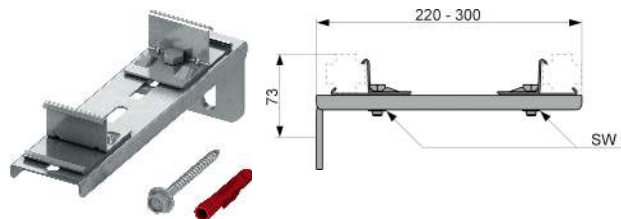

TECEprofil dubbele bevestigingsplaat, lange uitvoering

Dubbele bevestigingsplaat voor het gelijktijdig bevestigen van twee TECEprofil profielbuizen aan de vloer en/of wand. Voor schacht- en wanddiepten van 220-300 mm. Voorgemonteerd bevestigingselement van verzinkt staal. Inclusief bevestigingsmateriaal.

Optioneel: TECEprofil geluidsisolatieset voor bevestigingshoek 9021019.

Best.-Nr.	VE 1	VE 2
9030013	2 st.	10 st.