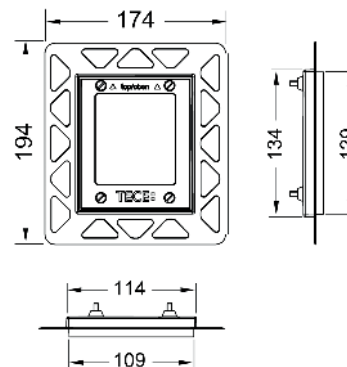

TECE urinoirinbouwraam voor vlakke inbouw

Inbouwraam voor het vlak inbouwen van de urinoirbedieningsplaten TECEnow/TECEloop/TECESquare van glas en TECESquare van metaal in een droogbouwwand. In diepte verstelbaar tegelraam voor wandtegels van 5-18 mm (met 18-33 mm stelschroef 9820181). Inclusief demontagegereedschap voor bedieningsplaat.

Inbouwraam voor ruwbouwmontage vereist.

Let op: Alleen voor droogbouw!

Gebruik een waterstraalsnijmachine om de randen van gesneden tegels recht te maken.

Kleur	Showroommodel	Best.-Nr.	VE 1	VE 2
Wit	—	9242646	1 st.	40 st.
Zwart	—	9242647	1 st.	40 st.
Glanzend chroom	Ja	9242649	1 st.	40 st.
Verguld	—	9242648	1 st.	40 st.

Informatie over showroommodellen vindt u in het hoofdstuk "Showroommodellen".