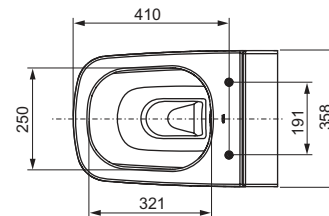

TECEone keramiek standaard

Randloze WC-keramiek zonder douchefunctie voor inbouwreservoirs.

Kenmerken van de WC-keramiek:

- diepspoel-WC voor wandmontage voor 6 en 4,5 liter spoelvolumen
- randloze keramiek met geïntegreerde spatafscherming
- compacte bouwvorm – projectie 540 mm
- verborgen wandbevestiging, bevestigingsafstand 180 mm
- Materiaal: sanitair keramiek, kleur wit
- pre fix technologie: meegegoten bevestiging voor toiletbril voor een stabiele bril en deksel (compatibel met alle brillen voor TECE-douche-WC's)
- goedkeuring conform EN 997
- Afmetingen (b x h x d): 358 x 350 x 540 mm

Leveringsomvang:

- WC-keramiek inclusief verborgen WC-bevestiging

Afzonderlijk te bestellen:

- TECE-toiletbril met deksel CLASSIC (bestelnr. 9700600)
- TECE-toiletbril met deksel SLIM (bestelnr. 9700603)

Best.-Nr.	Uitv.	VE 1	VE 2
9700204		1 st.	6 st.