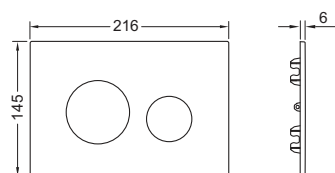

Afmetingen (b x h x d): 216 x 145 x 6 mm

Bedieningselement en WC-inbouwframe niet in de levering inbegrepen.

Bedieningseenheid (1.) + dekselsteen (2.) + tegel (3.) = betegelde wand in combinatie met het inbouwframe voor inbouwmontage