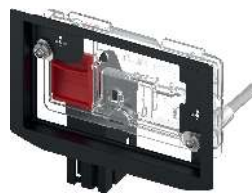

TECE inworpshacht voor reinigingstabletten

Voor het inwerpen van WC-reinigingstabletten in Uni- en Base-spoelkasten. Te combineren met nagenoeg alle TECE bedieningsplaten of TECElux bedieningsplaten van glas, voor inbouw aan de voorzijde. Geschikt voor vlakke inbouw. Nagenoeg alle TECE bedieningsplaten kunnen worden uitgebreid.

Toepasbaar bij metselwerk bij een wandopbouw vanaf 16 mm.
Maximale wandopbouw: Droogbouw 60 mm, natbouw 75 mm

Let op:

De gebruikte reinigingstabletten mogen geen chloor of andere oxiderende bestanddelen bevatten.

Best.-Nr.	Uitv.	VE 1
9240950		1 st.

TECE inworpshacht II voor reinigingstabletten (TECElux Mini, TECEsquare glas, TECEvelvet, TECEloop en TECEnow) NIEUW

Voor het inwerpen van WC-reinigingstabletten in Uni- en Base-spoelkasten. Te combineren met de bedieningsplaten: TECElux Mini, TECEsquare glas, TECEvelvet, TECEloop en TECEnow, voor inbouw aan de voorzijde. Geschikt voor vlakke inbouw.

Toepasbaar bij metselwerk bij een wandopbouw vanaf 22 mm.
Maximale wandopbouw: Droogbouw 79 mm, natbouw 98 mm.

Let op:

De gebruikte reinigingstabletten mogen geen chloor of andere oxiderende bestanddelen bevatten.