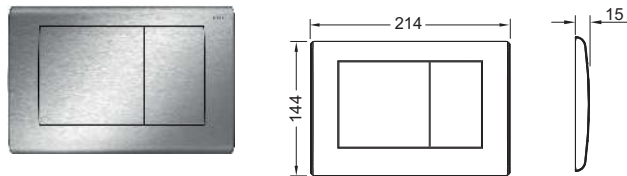

TECEplanus WC-bedieningsplaat voor duospoeltechniek

Onzichtbaar vastschroefbare rvs bedieningsplaat voor TECE reservoir, voor front- of planchetbediening, met twee toetsen die elk zijn voorzien van een rubber stootrand. Inclusief bedieningsstangen en bevestigingsmateriaal. Te combineren met inworpschacht voor reinigingstabletten.
Afmetingen (b x h x d): 214 x 144 x 15 mm

Kleur	Best.-Nr.		VE 1	VE 2
Mat zijdewit	9240322	Uitv.	1 st.	10 st.
Glanzend wit	9240324	Uitv.	1 st.	10 st.
Geborsteld rvs	9240320	Uitv.	1 st.	10 st.
Glanzend chroom	9240321	Uitv.	1 st.	10 st.
Antiek koper	9240365	Uitv.	1 st.	10 st.
Oud messing	9240366	Uitv.	1 st.	10 st.

Informatie over showroommodellen vindt u in het hoofdstuk "Showroommodellen".

TECEplanus WC-bedieningsplaat voor enkelspoeltechniek

Onzichtbaar vastschroefbare rvs bedieningsplaat voor TECE reservoir, voor front- of planchetbediening, met twee toetsen die elk zijn voorzien van een rubber stootrand. Inclusief bedieningsstang en bevestigingsmateriaal. Te combineren met inworpschacht voor reinigingstabletten.
Afmetingen (b x h x d): 214 x 144 x 15 mm