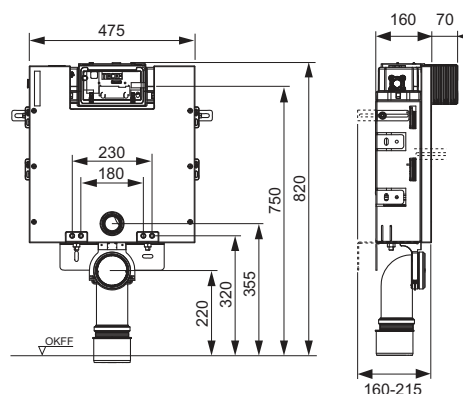

Inbouwframe:

- staalframe met tegeldrager-front uit constructieplaat van 30 mm, verzinkt
- WC-afvoerbocht DN 90, inclusief PP overgangsstuk DN 90/100
- overgangsstuk ook geschikt voor horizontale inbouw
- WC-aansluitgarnituur DN 90, inclusief ruwbouwstop

Separaat te bestellen:

- WC-bedieningsplaat (zie bedieningsplaten)
- inworpschacht voor reinigingstabletten (optioneel, alleen bij frontbediening)
- TECE-upgradeset voor TECE-douche-WC's natbouw (optioneel)

Let op:

Wanneer er bij spoelkasten met een lage inbouwhoogte een bedieningsplaat aan de voorzijde wordt gemonteerd in combinatie met een compacte toilet-pot, kan het gebeuren dat de WC-deksel ongewenst vanzelf dichtklapt. Bij gebruik van een compacte keramiek alleen bediening van bovenaf gebruiken.

Best.-Nr.	VE 1	VE 2	VE 3
9375300	1 st.	10 st.	60 st.