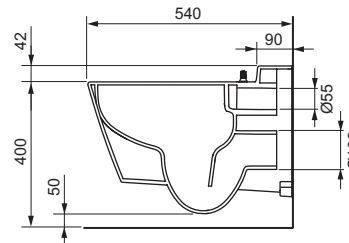

Kenmerken van de WC-keramiek:

- diepspoel-WC voor wandmontage voor 6 en 4,5 liter spoelvolumen
- compacte bouwvorm - projectie 540 mm, bevestigingsafstand 180 mm
- verborgen wandbevestiging en verborgen wateraansluiting
- randloze keramiek met geïntegreerde spat afscherming
- pre fix technologie: meegegoten bevestiging voor toiletbril voor een stabiele bril en deksel (compatibel met alle brillen voor TECE-douche-WC's)
- Materiaal: sanitair keramiek, kleur wit
- optimale hygiënische vormgeving
- goedkeuring conform EN 997
- Afmetingen (b x h x d): 358 x 350 x 540 mm

Leveringsomvang:

- WC-keramiek inclusief verborgen WC-bevestiging
- voorgesmonteerde bedieningsknop
- gewapende slang voor de wateraansluiting op een gangbare hoekafsluiter

Afzonderlijk te bestellen:

- TECE-toiletbril met deksel CLASSIC (bestelnr. 9700600)
- TECE-toiletbril met deksel SLIM (bestelnr. 9700603)

Opmerking:

Voor de douchefunctie moet er van tevoren een koudwateraansluiting op hoekafsluiters worden gerealiseerd (zie upgradesets).

De onderste bevestigingsplaten met bestelnr. 9650109 of 9650110 kunnen met TECElux worden gecombineerd.

Best.-Nr.	VE 1	VE 2	VE 3
9700201	1 st.	4 st.	8 st.