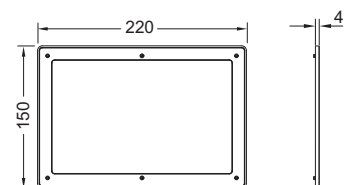

## TECEsolid afstandsraam

Voor de combinatie met de TECEsolid bedieningsplaat, gebruik als afstandsraam.

Afmetingen (b x h x d): 220 x 150 x 4 mm

Kleur	Best.-Nr.	VE 1	VE 2
Wit	9240440	1 st.	10 st.
Grijs	9240441	1 st.	10 st.