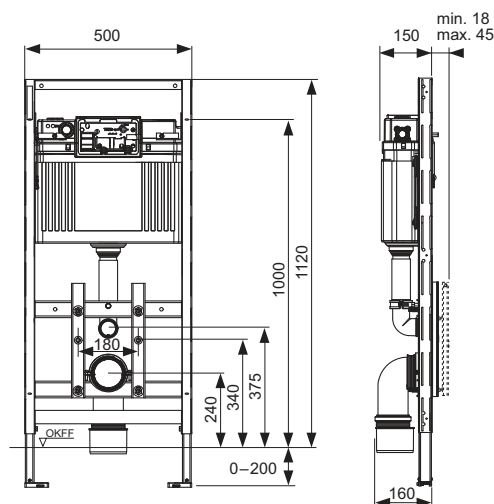

Inbouwframe:

- zelfdragend, gepoedercoat
- in diepte verstelbare opname voor bovenste bedieningsglasplaat en onderste WC-glasplaat
- 2 verstelbare voetsteunen voor een vloeropbouw van 0-200 mm
- 2 fixeerpennen en moeren M 12
- opname voor WC-keramiek met bevestigingsafstand 180 mm
- WC-afvoerbocht DN 90 met overgangsstuk DN 90/100 van PP
- overgangsstuk ook geschikt voor horizontale inbouw
- WC-aansluitset DN 90, inclusief ruwbouwstoppen
- grote ruwbouwbeveiliging
- geschikt voor wandopbouw tot 45 mm

Separaat te bestellen:

- bovenste bedieningsglasplaat
- onderste bevestigingsglasplaat
- bevestigingsmateriaal voor afzonderlijke montage in voorwand, hoekopstelling of metaal- en houtprofielwanden

Optioneel:

TECElux upgradeset geurafzuiging ceramic-Air (9660000), alleen in combinatie met bovenste bedieningsglasplaat sen-Touch.

Best.-Nr.	VE 1	VE 2	VE 3
9600100	1 st.	6 st.	12 st.