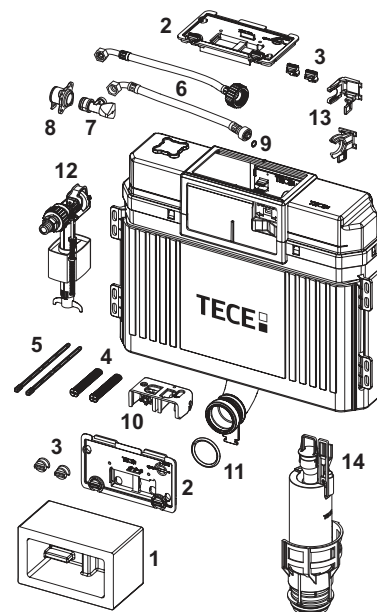

TECEprofil – Reserveonderdelen

Geldig tot: maart 2021

Pos.	Best.-Nr.	Benaming	VE 1
1	9820027	Ruwbouwbescherming	1 st.
2	9820017	Spatbescherming, compleet	1 st.
3	9820018	Klemschroeven	1 st.
4	9820019	Bevestigingsstangen (2003-2020)	1 st.
5	9820022	Bedieningsstangen (2003-2020)	1 st.
6	9820026	Gewapende slang 3/8" (tot 2019)	1 st.
	9820374	Gewapende slang M 30 (vanaf 2020)	1 st.
7	9820013	Hoekstopkraan	1 st.
8	9820012	Reservoir aansluiting	1 st.
9	9820025	O-ring	1 st.
10	9820016	Kantelhevel	1 st.
11	9820015	Afdichting valpijp/toevoerbuis	1 st.
12	9820353	Vulventiel F 10 universeel	1 st.
13	9820372	Vulventielhouder voor Uni-spoelkast (17 mm, 3/8", tot 2019)	1 st.
	9820373	Vulventielhouder voor Uni-spoelkast (27 mm, M 30, vanaf 2020)	1 st.
14	9820223	Spoelklok A 2	1 st.