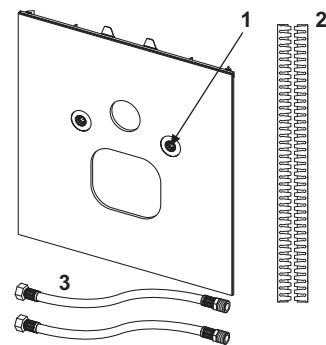

TECElux – Reserveonderdelen

TECElux WC-glasplaat voor TECE-douche-WC's

Pos.	Best.-Nr.	Benaming	VE 1
1	9820291	Beschermingsdop voor glasplaat	1 st.
2	9820351	Geluidsisolatie barriere	1 st.
3	9820425	Gewapende slang voor TECE-douche-WC's	1 st.