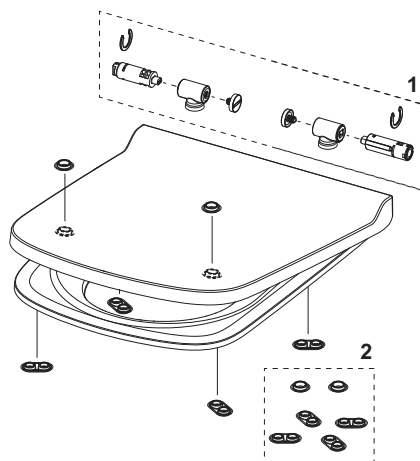

Pos.	Best.-Nr.	Benaming	VE 1
1	9820672	Fitting en demper voor zitting/bedekking SLIM	NIEUW 1 st.
2	9820673	Buffer instelling zitting/bedekking SLIM	NIEUW 1 st.