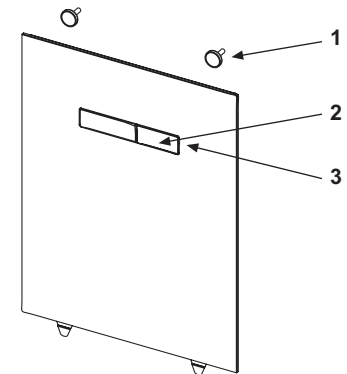

TECElux bedieningsglasplaat met handmatige bediening

Pos.	Best.-Nr.	Benaming	VE 1
1	9820287	Bevestigingsmagneten	1 st.
2	9820288	Set toetsen glanzend wit	1 st.
	9820289	Set toetsen glanzend chroom	1 st.
3	9820290	Toebehoren toetsenset	1 st.