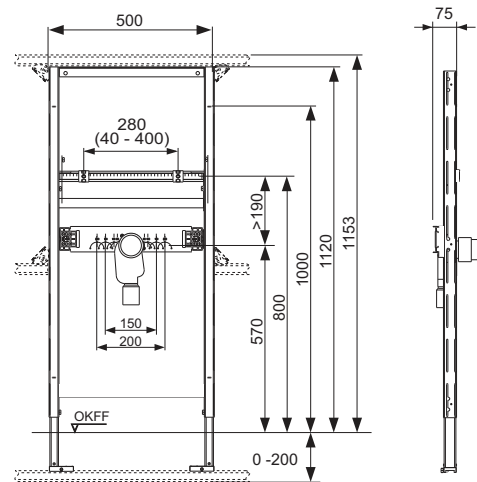

TECEprofil wastafel inbouwframe met inbouwsifon, bouwhoogte 1120 mm

Voor bevestiging aan TECEprofil profielbuizen of voor montage in voorwand, hoekopstelling of metaal- en houtprofielwanden.

Voor de montage van een onderrijdbare wastafelopstelling volgens DIN 18024-1 (Barrière vrij bouwen - Deel 1: Openbaar toegankelijke gebouwen)

Compleet voorgemonteerd inbouwframe bestaande uit:

- zelfdragend inbouwframe met gepoedercoat oppervlak
- 2 bevestigingsbouten M 10, in hoogte en zijdelings verstelbare afstandsmaat
- akoestisch ontkoppelde bevestigingsplaat voor kranen voor het bevestigen van muurplaten, steekmaten 150 mm en 200 mm
- inbouwsifon DN 50 met uitneembaar sifoninzetstuk NW 30 (tevens afdichting), inclusief ruwbouwstop

Separaat te bestellen:

- muurplaten TECEflex 16 x 1/2", TECElogo 16 x 1/2" of TECElogo-Push 20 universele aansluiting x 1/2"
- aansluitbocht voor inbouwsifon 9080001
- bevestigingsmateriaal voor montage in voorwand, hoekopstelling of in houtprofielwand
- bevestigingsplaat voor inbouw- en wandkranen 9020041
- twee in diepte verstelbare voorwandbevestigingen voor inbouwframes

Best.-Nr.	VE 1	VE 2	VE 3
9310004	1 st.	10 st.	60 st.