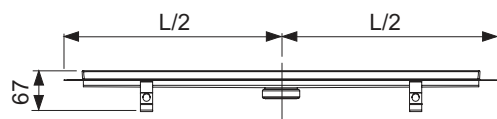

TECEdrainline douchegoot met Seal System afdichtingsband*

Rechte douchegoot voor inbouw in een dekvloer, met flens en Seal System afdichtingsband, voor het maken van een zekere en onafhankelijk geteste afdichting van de TECEdrainline douchegoot.

Bestaande uit:

- douchegoot met flens van rvs gepolijst, materiaal 1.4301 (304)
- Seal System afdichtingsband met vlieslaag voor het aanbrengen in vloeibare of baanvormige gelaagde afdichtingen
- bevestigingsbeugels voor verankering in de dekvloer en voor het monteren van optionele stelootjes
- afvoeraansluiting in het midden
- schuin aflopend voor een betere waterafvoer en een versterkt zelfreinigend effect
- afdichting

Ruwbouwlengte incl. flens = 711, 811, ... mm

Zichtlengte na inbouw = 651, 751, ... mm

Ruwbouwbreedte incl. flens = 150 mm

Zichtbreedte na inbouw = 71 mm

Constructiehoogte tot bovenkant afgewerkte vloer (afhankelijk van afvoer):

- 67 mm afvoer "loodrecht"
- 68,5 mm afvoer "superlaag"
- 95 mm afvoer "minimaal"
- 120 mm afvoer "normaal"
- 148 mm afvoer "maximaal"

Separaat te bestellen:

- designrooster of tegelgoot
- afvoer
- stelootjes (optioneel)
- geluiddempingsmat Drainbase (optioneel), voor installatie-geluidsniveau conform DIN 4109 en VDI 4100 geluidbeschermingsklassen I tot III

Nominale lengte	Totale lengte L	Zichtlengte na inbouw	Best.-Nr.	VE 1	VE 2
700 mm	711 mm	651 mm	600700	1 st.	40 st.
800 mm	811 mm	751 mm	600800	1 st.	40 st.
900 mm	911 mm	851 mm	600900	1 st.	40 st.
1000 mm	1011 mm	951 mm	601000	1 st.	40 st.
1200 mm	1211 mm	1151 mm	601200	1 st.	40 st.
1500 mm	1511 mm	1451 mm	601500	1 st.	40 st.

Speciale lengtes, exclusieve designs

Op verzoek vervaardigen we ook speciale lengtes en individuele roosterdesigns. U vindt het bijbehorende bestelformulier als download op onze website en in onze product-database. De prijzen hiervoor zijn op aanvraag bij ons verkrijgbaar. De levertijd bedraagt ca. 4-6 weken vanaf het moment dat alle details zijn vastgelegd en de opdracht is verleend. Alle speciale lengtes en producten die op maat worden gemaakt, kunnen na het verlenen van de opdracht niet meer worden geannuleerd of geretourneerd. Afwijkende maatvoering mogelijk: tot 1500 mm.