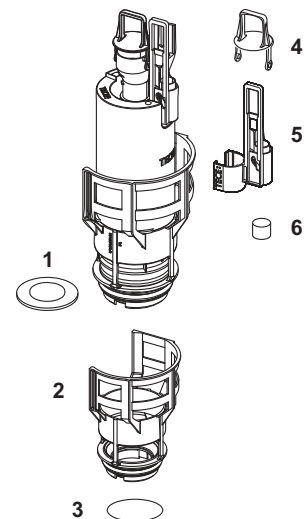

9820588 – TECE spoelklok A 6 voor Uni 750-spoelkast

Pos.	Best.-Nr.	Benaming	VE 1
1	9820233	Afdichtingsring (spoelklok)	1 st.
2	9820653	Klepzitting voor spoelklok A 6 inclusief reduceerring	1 st.
3	9820005	O-ring (ventielzitting)	1 st.
4	9820222	Trekoog	1 st.
5	9820229	Trekstang voor elektronische bediening	1 st.
6	9820420	Extra gewicht kleine trekstang	1 st.