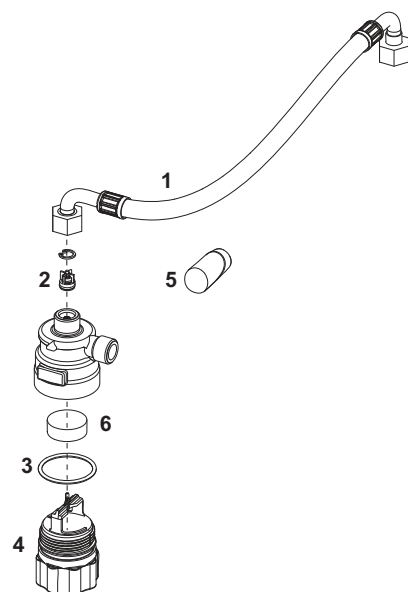

Pos.	Best.-Nr.	Benaming	VE 1
1	9820658	Gewapende aansluitslang	NIEUW 1 st.
2	9820660	Terugslagklep	NIEUW 1 st.
3	9820659	O-ring stekker	NIEUW 1 st.
4	9820657	Ontkalkings stekker	NIEUW 1 st.
5	9820677	Douchestaaf ontkalking/installatie	NIEUW 1 st.
6	9820591	Ontkalkingstabletten (4 stuks)	1 set