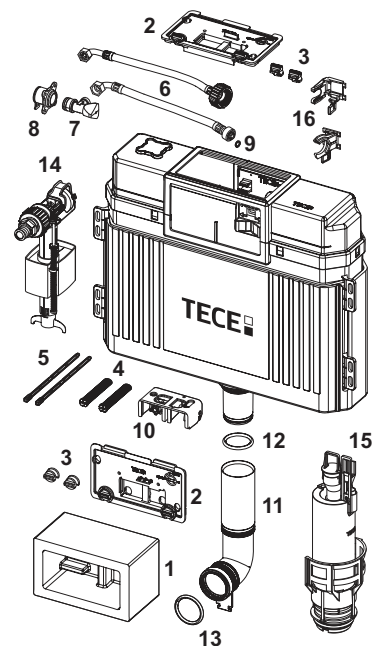

Geldig tot: maart 2021

Pos.	Best.-Nr.	Benaming	VE 1
1	9820027	Ruwbouwbescherming	1 st.
2	9820017	Spatbescherming, compleet	1 st.
3	9820018	Klemschroeven	1 st.
4	9820019	Bevestigingsstangen (2003-2020)	1 st.
5	9820022	Bedieningsstangen (2003-2020)	1 st.
6	9820026	Gewapende slang 3/8" (tot 2019)	1 st.
	9820374	Gewapende slang M 30 (vanaf 2020)	1 st.
7	9820013	Hoekstopkraan	1 st.
8	9820012	Reservoiraansluiting	1 st.
9	9820025	O-ring	1 st.
10	9820016	Kantelhevel	1 st.
11	9820099	Verkorte spoelbuis, lengte 185 mm	1 st.
12	9820014	O-ring	1 st.
13	9820015	Afdichting valpijp/toevoerbuis	1 st.
14	9820353	Vulventiel F 10 universeel	1 st.
15	9820223	Spoelklok A 2	1 st.
16	9820372	Vulventielhouder voor Uni-spoelkast (17 mm, 3/8", tot 2019)	1 st.
	9820373	Vulventielhouder voor Uni-spoelkast (27 mm, M 30, vanaf 2020)	1 st.