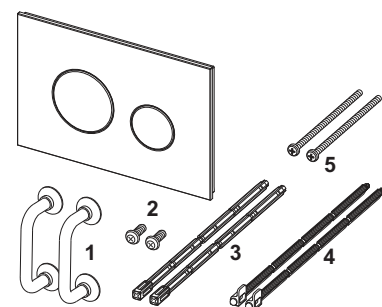

TECEloop WC-bedieningsplaat van glas voor duospoeltechniek

Pos.	Best.-Nr.	Benaming	VE 1
1	9820180	Zuignappen	1 st.
2	9820263	Bevestigingsschroeven (2003-2020)	1 st.
3	9820022	Bedieningsstangen (2003-2020)	1 st.
4	9820498	Bevestigingsstangen "easy fit" (vanaf 2021)	1 st.
5	9820497	Bevestigingsschroeven "easy fit" (vanaf 2021)	1 st.