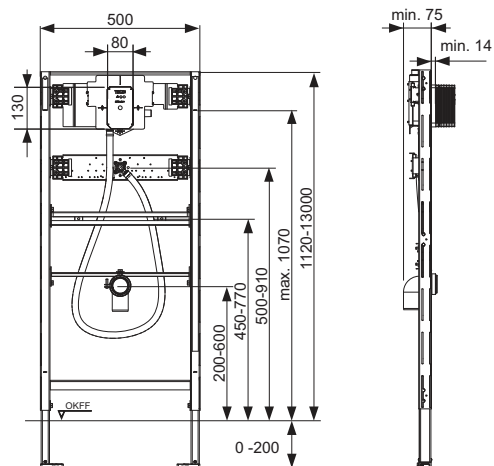

TECEprofil urinoir-inbouwframe met TECE drukspoelerbehuizing U 2, bouw- hoogte 1120 mm

Urinoir-inbouwframe voor combinatie met TECEfilo ventieleenheid en sensorafdekking, voor bevestiging aan TECEprofil profielbuizen of voor inbouw in metaal- of houtprofielwanden en als voorwand en hoekmodule.

Compleet voorgemonteerde eenheid, bestaande uit:

- TECE urinoirspoelerbehuizing U 2 met voorafsluiting en ruwbouwbeveiliging
- 230 V/12 V- trafo voor de directe 230 V- aansluiting geïntegreerd
- aansluiting R 1/2"
- 2 verstelbare voetsteunen voor een vloeropbouw van 0-200 mm
- bouwdiepte 75 mm
- 2 fixeerpennen M 8
- traploos verstelbare bevestigingsrails
- traploos in hoogte verstelbare afvoeraansluiting
- aansluitbocht DN 50 inclusief ruwbouwstop
- bevestigingsmateriaal voor urinoir
- inlaatgarnituur 1/2"

Separaat te bestellen:

- TECEfilo ventieleenheid (zie hoofdstuk urinoir-bedieningsplaten)
- TECEfilo sensorafdekking (zie hoofdstuk urinoir-bedieningsplaten)
- Bevestigingsmateriaal voor montage in voorwand, hoekopstelling of houtprofielwand

Let op:

Niet geschikt voor opbouw-urinoirs.

Best.-Nr.	VE 1	VE 2	VE 3
9320013	1 st.	10 st.	60 st.