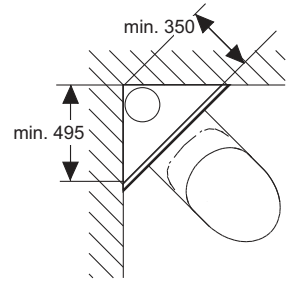

TECEprofiel wandbevestiging voor variabele hoekmontage van WC-inbouwframe

Voor het bevestigen van een TECE inbouwreservoir in een hoekopstelling. Bij alle inbouwreservoirs levert dit een ruimtebesparing op en wordt er vrije ruimte achter het inbouwreservoir gecreëerd voor het wegwerken van leidingen.

Bestaande uit:

- 2 wandbevestigingen voor hoekmontage met variabele hoek
- bevestigingsmateriaal voor voorwandmontage

Best.-Nr.	VE 1	VE 2
9380003	1 set	5 set

TECE set stalen steunen

Voor extra ondersteuning in het inbouwframe van WC-keramiek met een klein steunvlak (= afstand vanaf het middelpunt tussen de bevestigingsbouten tot aan de onderkant van het steunvlak niet groter dan 18 cm), bijv. V & B Memento, Sentique, Subway 2.0. Geschikt voor TECE-droogbouwmodules met Uni 750-, Uni- of Base-spoelkast.

Best.-Nr.	VE 1
9041029	1 st.

TECEprofiel voetsteunen voor WC-inbouwframe, verlengde uitvoering

Voor inbouw in TECEprofiel inbouwreservoir bij vloerconstructies van min. 20 cm en max. 50 cm. Verzinkte uitvoering met TECEprofiel voetsteun voor inbouwreservoir.

Bestaande uit 2 voetsteunen.