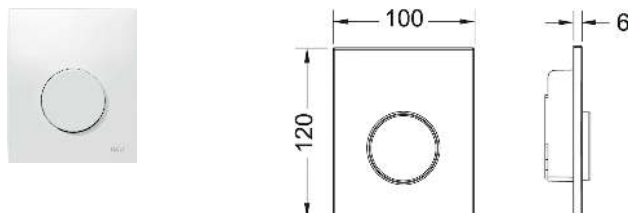

TECEloop urinoir-bedieningsplaat van kunststof incl. cartouche

Bedieningsplaat voor TECE urinoir-drukspoelerbehuizing U 1; drukspoeler klasse 1,5 en 4 (EN 12541); spoelhoeveelheid instelbaar op 1, 2 of 4 liter; toepasbaar vanaf een minimale stromingsdruk van 0,5 bar.

Bestaande uit:

- cartouche voor drukspoeler
- zeer vlakke kunststof bedieningsplaat
- bedieningsstang en bevestigingsmateriaal

Afmetingen (b x h x d): 100 x 120 x 6 mm

Kleur	Showroommodel	Best.-Nr.	VE 1	VE 2
Glanzend wit	Ja	9242600	1 st.	15 st.
Glanzend wit, toets glanzend chroom	Ja	9242627	1 st.	15 st.
Mat chroom	Ja	9242625	1 st.	15 st.
Glanzend chroom	Ja	9242626	1 st.	15 st.

Informatie over showroommodellen vindt u in het hoofdstuk "Showroommodellen".

TECE urinoirinbouwraam voor vlakke inbouw

Inbouwraam voor het vlak inbouwen van de urinoirbedieningsplaten TECEnow/TECEloop/TECESquare van glas en TECESquare van metaal in een droogbouw wand. In diepte verstelbaar tegelraam voor wandtegels van 5-18 mm (met 18-33 mm stelschroef 9820181). Inclusief demontagegereedschap voor bedieningsplaat.

Inbouwraam voor ruwbouwmontage vereist.

Let op: Alleen voor droogbouw!

Gebruik een waterstraalsnijmachine om de randen van gesneden tegels recht te maken.