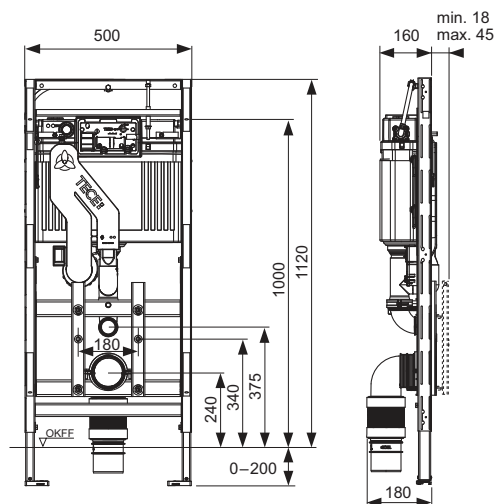

Inbouwframe:

- zelfdragend, gepoedercoat
- in diepte verstelbare opname voor bovenste bedieningsglasplaat en onderste WC-glasplaat, ook achteraf handmatig in hoogte verstelbaar
- 2 verstelbare voetsteunen voor een vloeropbouw van 0-200 mm
- 2 fixeerpennen en moeren M 12
- opname voor WC-keramiek met bevestigingsafstand 180 mm
- flexibele WC-afvoerbocht DN 90, aansluitstuk materiaal PE-HD (lasbaar), inclusief overgangsstuk DN 90/100 van PP
- WC-aansluitset DN 90, inclusief ruwbouwstoppen
- grote ruwbouwbeveiliging
- geschikt voor wandopbouw tot 45 mm

Geluidsarme geurafzuiging ceramic-Air met duurzame filtercartouche.

Let op:

De geurafzuiging ceramic-Air (alleen compatibel met TECElux sen-Touch) is geschikt voor alle gangbare keramische toilettenpotten. Echter bij enkele toiletten blijft het spoelwater door een hogere zitpositie of hogere spoelrand in de spoelbuis staan, waardoor deze geheel of gedeeltelijk kan vollopen.

Een overzicht van de toiletten waarbij geurafzuiging niet mogelijk is, vindt u in de actuele "Technische specificaties" op onze website.

Separaat te bestellen:

- bovenste bedieningsglasplaat sen-Touch
- onderste bevestigingsglasplaat
- bevestigingsmateriaal voor afzonderlijke montage in voorwand, hoekopstelling of metaal- en houtprofielwanden.

Best.-Nr.	VE 1	VE 2	VE 3
9600400	1 st.	6 st.	12 st.