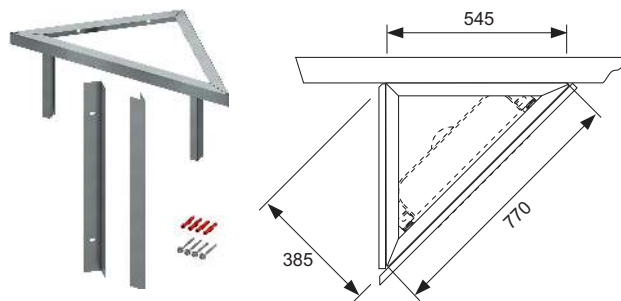

TECE wandbevestiging voor hoekmontage van WC-inbouwframe

Voor het bevestigen van een TECE inbouwreservoir onder een hoek van 45° aan een massieve wand of gipswand. Er hoeft slechts één zijsteun aan de wand te worden geschroefd.

Compleet voorgemonteerd bevestigingselement bestaande uit:

- verzinkte montagebeugel, in hoogte verstelbaar voor aanpassing aan het tegelpatroon
- verzinkte profielen voor het bevestigen van de bekleding
- bevestigingsmateriaal voor wandmontage

Best.-Nr.	VE 1
9380004	1 st.

TECEprofil bevestigingshaak voor inbouwreservoirs 320 voor wand-hoekmontage **NIEUW**

Voor het bevestigen van TECE-modules met een framebreedte van 320 mm onder een hoek van 45° aan een massieve wand of gipswand. Er hoeft slechts één zijsteun aan de wand te worden geschroefd.

Compleet voorgemonteerde eenheid, bestaande uit:

- verzinkte montagebeugel, voor aanpassing aan het tegelpatroon
- verzinkte profielen voor de bevestiging van de bekleding
- bevestigingsmateriaal voor wandmontage