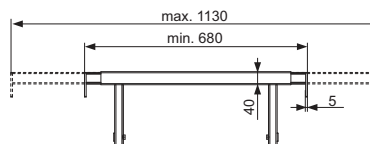

Best.-Nr.	VE 1
9380013	1 st.