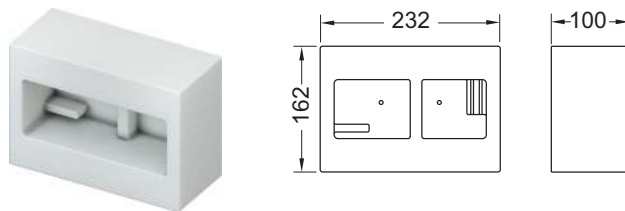

Best.-Nr.	VE 1
9030029	1 st.