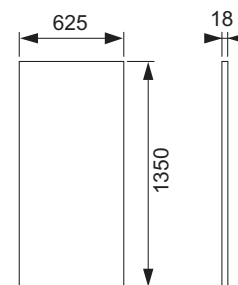

TECEprofil – Bekleding

TECEprofil paneel

Paneel voor vochtige ruimtes voor de bekleding van de TECEprofil wand en het TECEprofil inbouwframe. Geïmpregneerde gipsplaat, niet brandbaar volgens DIN 4102-A2.

Best.-Nr.	VE 1	VE 2	VE 3
9200000	30 st.	60 st.	120 st.