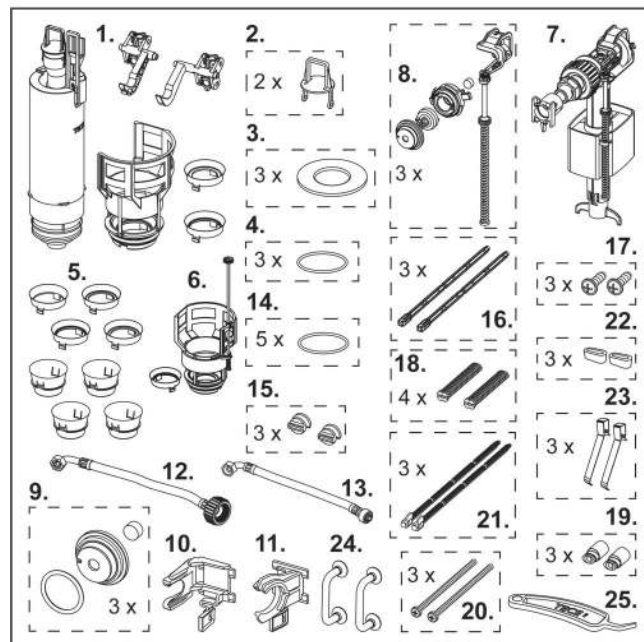

## TECE onderdelenkoffer voor Uni-spoelkast

Kunststof koffer met reserveonderdelen voor de Uni-spoelkast.

Pos.	Best.-Nr.	Benaming	Stuks
1	9820223	Spoelklok A 2	1
2	9820222	Trekoog	2
3	9820233	Afdichtingsring (spoelklok)	3
4	9820005	O-ring (ventielzitting)	3
5	9820337	Reduceerringen set voor Uni- en Base spoelkast	1
6	9820670	Ventielzitting met instelbare spoelstroomreducering	1
7	9820353	Vulventiel F 10 universeel	1
8	9820382	Vulventiel F 10 ventielhevelset	3
9	9820383	Vulventiel F 10 afdichtingsset	3
10	9820372	Vulventielhouder voor Uni-spoelkast (17 mm, 3/8", tot 2019)	1
11	9820373	Vulventielhouder voor Uni-spoelkast (27 mm, M 30, vanaf 2020)	1
12	9820374	Gewapende slang M 30 (vanaf 2020)	1
13	9820026	Gewapende slang 3/8" (tot 2019)	1
14	9820025	O-ring	5
15	9820018	Klemschroeven	3
16	9820022	Bedieningsstangen (2003-2020)	3
17	9820263	Bevestigingsschroeven (2003-2020)	3
18	9820019	Bevestigingsstangen (2003-2020)	4
19	9820496	Bevestiging "easy fit" (vanaf 2021)	3
20	9820497	Bevestigingsschroeven "easy fit" (vanaf 2021)	3
21	9820498	Bevestigingsstangen "easy fit" (vanaf 2021)	3
22	9820024	Rubber trillingsdemper, 2 stuks	3
23	9820020	Toetsveren, 2 stuks	3
24	9820180	Zuignappen	1
25	9820390	Demontage- en programmeersleutel	1