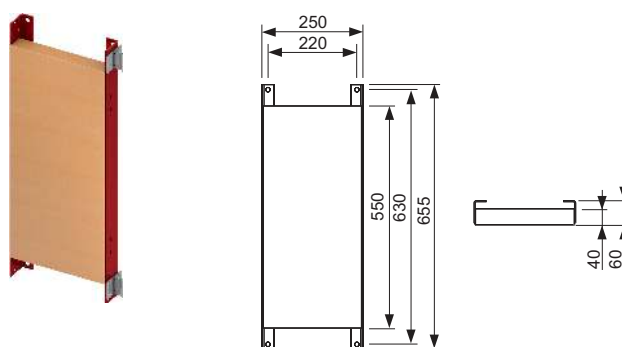

TECEprofil bevestigingsplaat voor steunbeugels en handgrepen

Voor het stabiel bevestigen van steunbeugels en handgrepen aan een TECEprofil wand of een UA-profielwand.

Voorgemonteerde eenheid, bestaande uit:

- bevestigingsplaat die aan een TECEprofil universeel inbouwframe kan worden bevestigd, van waterbestendig verlijmd houtfineer
- twee multiklemmen voor bevestiging aan een TECEprofil wand

Best.-Nr.	VE 1
9042003	1 st.