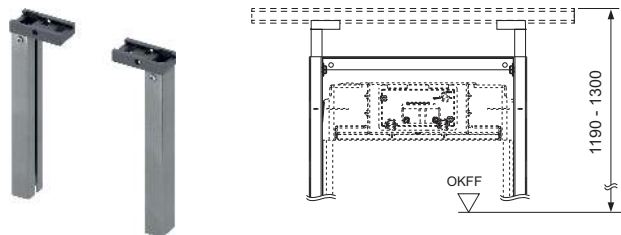

TECEprofil – Toebehoren

TECEprofil telescoopbevestiging voor inbouwreservoir

Voor verlenging van de zijprofielen van het inbouwreservoir en voor bevestiging aan een horizontaal TECEprofil profielbuis.

Bestaande uit:

- 2 in hoogte verstelbare bevestigingshaken voor het inbouwreservoir
- bevestigingsmateriaal voor bevestiging aan een TECEprofil profielbuis

Best.-Nr.	VE 1	VE 2
9380001	1 st.	5 st.

TECE telescoopframe, in hoogte verstelbaar voor TECEprofil inbouwreservoir

Voor het bevestigen van een TECE inbouwreservoir aan een massieve wand of gipswand. Maakt het mogelijk om de diepte en de hoogte van het planchet variabel in te stellen.

Compleet voorgemonteerd bevestigingselement bestaande uit:

- verzinkte montagebeugel
- 2 in hoogte verstelbare wandbevestigingen voor aanpassing aan het tegelpatroon
- bevestigingsmateriaal voor wandmontage