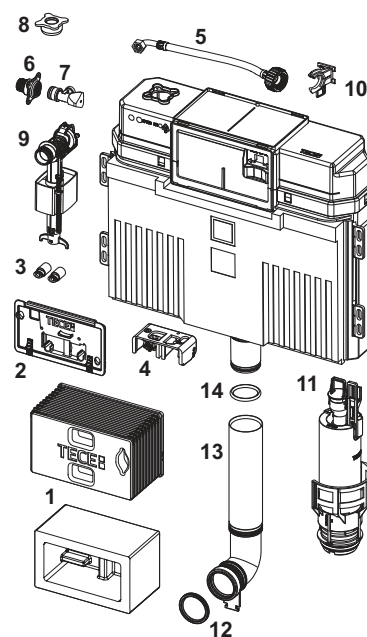

9820103 – TECE Uni-spoelkast 1120 mm

Geldig vanaf: april 2021

Pos.	Best.-Nr.	Benaming	VE 1
1	9820499	Installatietunnel incl. blok piepschuim	1 st.
	9820027	Ruwbouwbescherming	1 st.
2	9820017	Spatbescherming, compleet	1 st.
3	9820496	Bevestiging "easy fit" (vanaf 2021)	1 st.
4	9820016	Kantelhevel	1 st.
5	9820374	Gewapende slang M 30 (vanaf 2020)	1 st.
6	9820012	Reservoiraansluiting	1 st.
7	9820013	Hoekstopkraan	1 st.
8	9820495	Afsluitstop voor Uni-spoelkast	1 st.
9	9820353	Vulventiel F 10 universeel	1 st.
10	9820373	Vulventielhouder voor Uni-spoelkast (27 mm, M 30, vanaf 2020)	1 st.
11	9820223	Spoelklok A 2	1 st.
12	9820015	Afdichting valpijp/toevoerbuis	1 st.
13	9820011	Spoelbuis met O-ring, lengte 269 mm, droge afbouw	1 st.
	9820331	Verlengde valpijp, lengte 369 mm	1 st.
14	9820014	O-ring	1 st.