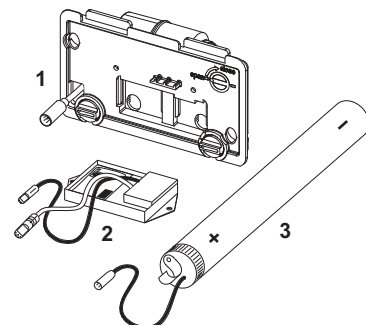

Geldig tot: augustus 2019

Pos.	Best.-Nr.	Benaming	VE 1
1	9820140	Motor met spatbescherming	1 st.
2	9820203	Infrarood-elektronica 6 V (tot 08/2019)	1 st.
3	9820202	Batterijvak, lang	1 st.