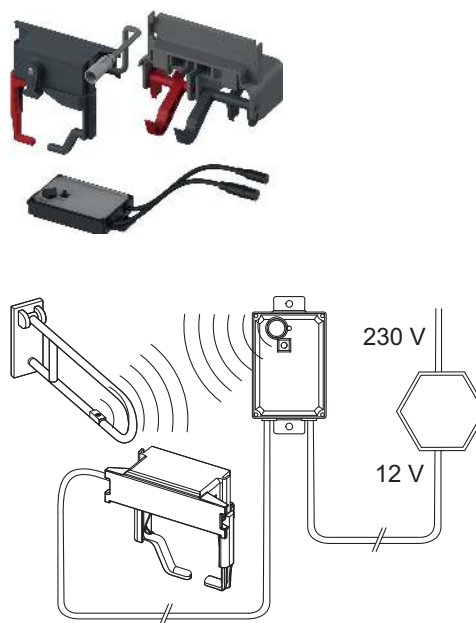

Best.-Nr.	VE 1
9240355	1 st.