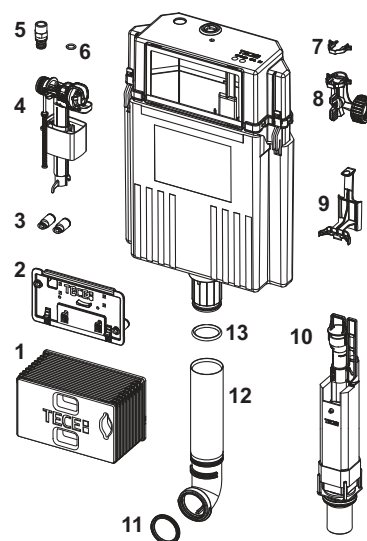

9820107 – TECE Compact 320 reservoir

Pos.	Best.-Nr.	Benaming	VE 1
1	9820499	Installatietunnel incl. blok piepschuim	1 st.
2	9820194	Spatbescherming, compleet	1 st.
3	9820496	Bevestiging "easy fit" (vanaf 2021)	1 st.
4	9820353	Vulventiel F 10 universeel	1 st.
5	9820234	Wateraansluitnippel 1/2" buitendraad met O-ring	NIEUW 1 st.
6	9820235	O-ring voor 1/2" wateraansluitnippel	NIEUW 1 st.
7	9820381	Veiligheidsgesp voor hoekventiel	NIEUW 1 st.
8	9820492	3-weg-hoekstopkraan	NIEUW 1 st.
9	9820667	Omlaaghouder voor spoelventiel	NIEUW 1 st.
10	9820561	Spoelklok A 5	1 st.
11	9820015	Afdichting valpijp/toevoerbuis	1 st.
12	9820668	Spoelbuis voor reservoirs	NIEUW 1 st.
13	9820014	O-ring	1 st.