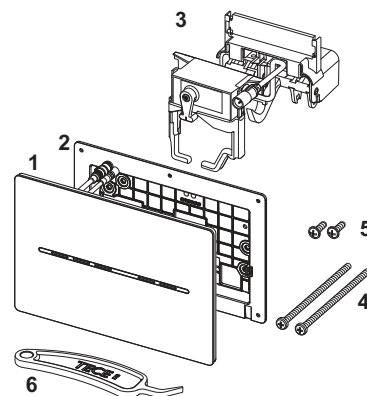

TECEsolid WC-elektronica met handsfree bediening, 12 V net

Pos.	Best.-Nr.	Benaming	VE 1
1	9820475	Afdekplaat glanzend chroom	1 st.
	9820476	Afdekplaat glanzend wit	1 st.
	9820477	Afdekplaat mat wit	1 st.
	9820474	Afdekplaat geborsteld rvs (met anti-vingerprint)	1 st.
2	9820426	Bevestigingsframe	1 st.
3	9820493	Aandrijfmotor voor TECE-spoelkast	1 st.
4	9820497	Bevestigingsschroeven "easy fit" (vanaf 2021)	1 st.
5	9820263	Bevestigingsschroeven (2003-2020)	1 st.
6	9820390	Demontage- en programmeersleutel	1 st.