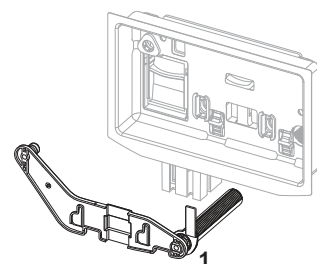

TECE inworpschacht II voor reinigingstabletten (TECESquare II metaal, TECESquare II glas en
TECESolid)

Pos.	Best.-Nr.	Benaming	NIEUW	VE 1
1	9820693*	Geleidestangen voor inworpschacht II	NIEUW	1 st.