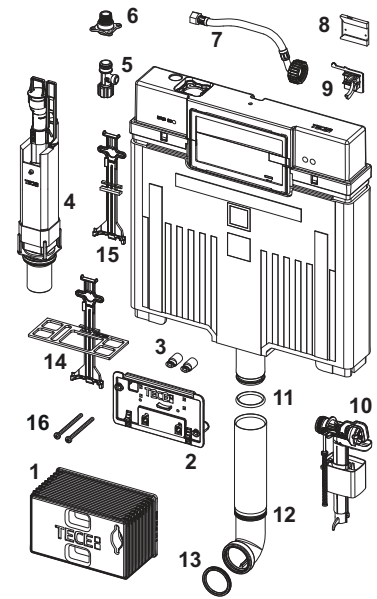

9820565 – TECE reservoir Octa II

Pos.	Best.-Nr.	Benaming	VE 1
1	9820499	Installatietunnel incl. blok piepschuim	1 st.
2	9820194	Spatbescherming, compleet	1 st.
3	9820496	Bevestiging "easy fit" (vanaf 2021)	1 st.
4	9820561	Spoelklok A 5	1 st.
5	9820013	Hoekstopkraan	1 st.
6	9820012	Reservoiraansluiting	1 st.
7	9820562	Gewapende slang	1 st.
8	9820216	Bevestiging voor vulventielhouder	1 st.
9	9820375	Vulventielhouder voor Octa-spoelkast (27 mm/M 30)	1 st.
10	9820353	Vulventiel F 10 universeel	1 st.
11	9820014	O-ring	1 st.
12	9820563	Spoelbuis Octa-spoelkast	1 st.
13	9820015	Afdichting valpijp/toevoerbuis	1 st.
14	9820439	Verstevigingselement incl. fixeerinrichting	1 st.
15	9820163	Omlaaghoudinrichting voor spoelklok voor spoelkast 8 cm	1 st.
16	9820574	Bevestigingsschroeven "easy fit", kort	1 st.

TECE cartouche voor drukspoeler U 1

Cartouche voor spoelventielbehuizing U 1.

Best.-Nr.	VE 1
9820031	1 st.

TECE spoelbuisafdichting

Best.-Nr.	VE 1
9820213	1 st.