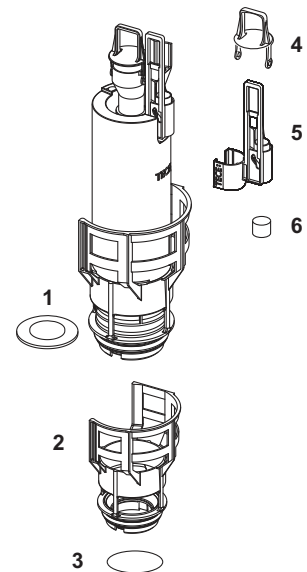

9820223 – TECE spoelklok A 2

Pos.	Best.-Nr.	Benaming	VE 1
1	9820233	Afdichtingsring (spoelklok)	1 st.
2	9820231	Ventielzitting met standaard reduceerring (ø 36 mm)	1 st.
3	9820005	O-ring (ventielzitting)	1 st.
4	9820222	Trekoog	1 st.
5	9820229	Trekstang voor elektronische bediening	1 st.
6	9820420	Extra gewicht kleine trekstang	1 st.