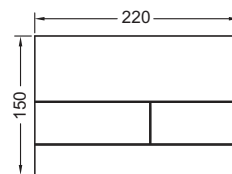

Aanwijzing:

Minimale wandopbouw van 30 mm bij natbouw!

Kleur	Showroommodel	Best.-Nr.	VE 1	VE 2
Geborsteld rvs (met anti-vingerprint)	Ja	9240830	1 st.	10 st.
Glanzend chroom	Ja	9240831	1 st.	10 st.
Glanzend wit	Ja	9240832	1 st.	10 st.
Mat wit	Ja	9240834	1 st.	10 st.
Mat zwart	Ja	9240833	1 st.	10 st.

Informatie over showroommodellen vindt u in het hoofdstuk "Showroommodellen".