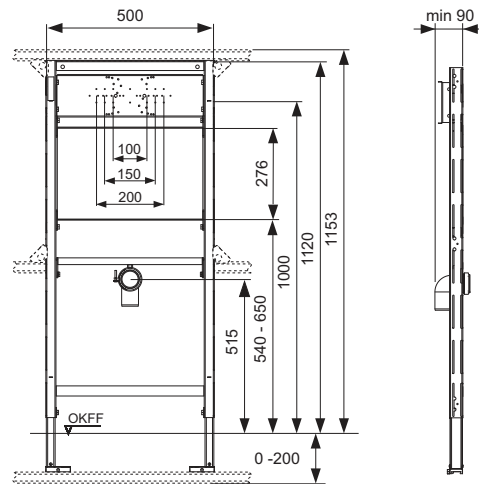

Best.-Nr.	VE 1	VE 2	VE 3
9310002	1 st.	10 st.	60 st.