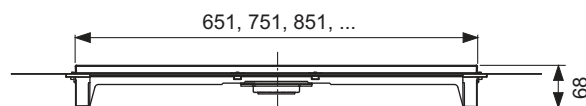

Ruwbouwlengte incl. flens = 693, 793, ... mm

Zichtlengte na inbouw = 651, 751, ... mm

Ruwbreedte incl. flens = 111 mm

Zichtbreedte na inbouw = 84,5 mm

Constructiehoogte tot bovenkant afgewerkte vloer (afhankelijk van de afvoer):

- 68 mm afvoer "loodrecht"
- 70 mm afvoer "superlaag"
- 96 mm afvoer "minimaal"
- 121 mm afvoer "normaal"

Opgelet: Niet geschikt voor afvoer "max".

Separaat te bestellen:

- designrooster of tegelgoot
- afvoer
- stelootjes (optioneel)
- geluiddempingsmat Drainbase (optioneel), voor installatie-geluidsniveau conform DIN 4109 en VDI 4100 geluidbeschermingsklassen I tot III

Nominale lengte	Totale lengte L	Zichtlengte na inbouw	Best.-Nr.	VE 1	VE 2
700 mm	693 mm	651 mm	600703	1 st.	49 st.
800 mm	793 mm	751 mm	600803	1 st.	49 st.
900 mm	893 mm	851 mm	600903	1 st.	49 st.
1000 mm	993 mm	951 mm	601003	1 st.	49 st.
1200 mm	1193 mm	1151 mm	601203	1 st.	49 st.