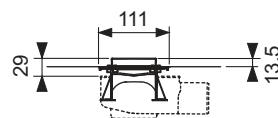

Nominale lengte	Totale lengte L	Zichtlengte na inbouw	Kleur	Best.-Nr.		VE 1	VE 2
700 mm	693 mm	651 mm	Mat zwart	600707	NIEUW	1 st.	49 st.
800 mm	793 mm	751 mm	Mat zwart	600807	NIEUW	1 st.	49 st.
900 mm	893 mm	851 mm	Mat zwart	600907	NIEUW	1 st.	49 st.
1000 mm	993 mm	951 mm	Mat zwart	601007	NIEUW	1 st.	49 st.
1200 mm	1193 mm	1151 mm	Mat zwart	601207	NIEUW	1 st.	49 st.
700 mm	693 mm	651 mm	Mat wit	600708	NIEUW	1 st.	49 st.
800 mm	793 mm	751 mm	Mat wit	600808	NIEUW	1 st.	49 st.
900 mm	893 mm	851 mm	Mat wit	600908	NIEUW	1 st.	49 st.
1000 mm	993 mm	951 mm	Mat wit	601008	NIEUW	1 st.	49 st.
1200 mm	1193 mm	1151 mm	Mat wit	601208	NIEUW	1 st.	49 st.