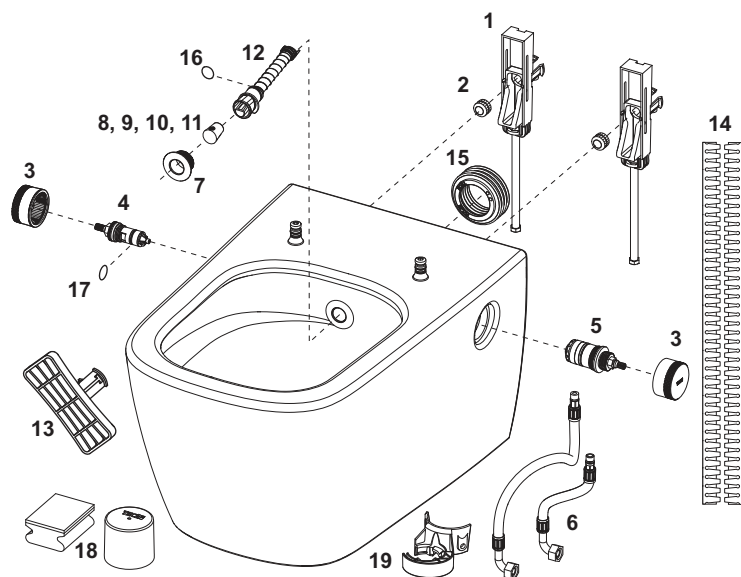

WC met douchefunctie – Reserveonderdelen

9700205 – TECNeo douche-WC

Pos.	Best.-Nr.	Benaming	VE 1
1	9820356	Verdekt opgestelde bevestiging	1 st.
2	9820357	Kartelmoer (2 x) voor verdekt opgestelde bevestiging	1 st.
3	9700606	Bedieningsknop, mat zwart	NIEUW 1 st.
	9700608	Bedieningsknop, geborsteld rvs	NIEUW 1 st.
4	9820469	Keramische cartouche inclusief EN 1717 terugstroombeveiliging	1 st.
5	9820360	Thermostaatventiel	1 st.
6	9820471	Gewapende slangen (vanaf 2021)	1 st.
7	9820364	Rozet, wit	1 st.
8	9820403	Douchekop mondstuk (3 x) "standaard" 75°	1 st.
9	9820404	Douchekop mondstuk (3 x) "standaard" 90°	1 st.
10	9820405	Douchekop mondstuk (3 x) "medium" 90°	1 st.
11	9820406	Douchekop mondstuk (3 x) "klein" 90°	1 st.
12	9820363	Douchestaaf, complete set, wit	1 st.
13	9820422	Demontagegereedschap douchestaaf	1 st.
14	9820351	Geluidsisolatie barriere	1 st.
15	9820484	Afdichting voor spoelbuisaansluiting	1 st.
16	9820585	O-ring voor veerhouder douchekop	1 st.
17	9820586	O-ring voor veiligheidsvoorziening EN 1717	1 st.
18	9700605	Reinigingsbox voor douchekop	NIEUW 1 st.
19	9820697	Beugel ontkalkings eenheid	NIEUW 1 st.