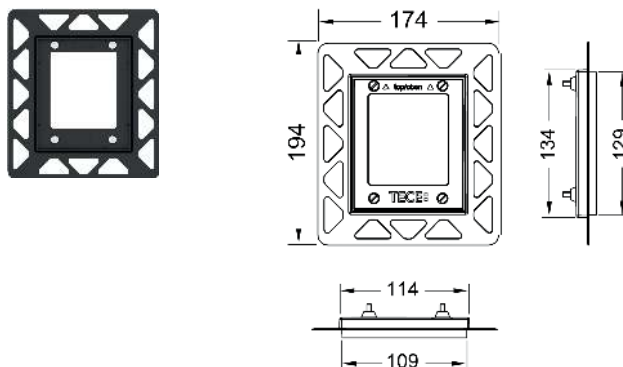

Kleur	Showroommodel	Best.-Nr.	VE 1	VE 2
Wit	—	9242646	1 st.	40 st.
Zwart	—	9242647	1 st.	40 st.
Glanzend chroom	Ja	9242649	1 st.	40 st.
Verguld	—	9242648	1 st.	40 st.

Informatie over showroommodellen vindt u in het hoofdstuk "Showroommodellen".