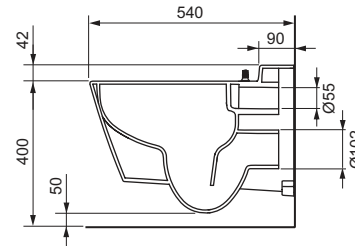

TECEone keramiek standaard

Randloze WC-keramiek zonder douchefunctie voor inbouwreservoirs.

Kenmerken van de WC-keramiek:

- diepspoel-WC voor wandmontage voor 6 en 4,5 liter spoelvolumen
- randloze keramiek met geïntegreerde spatafscherming
- compacte bouwvorm – projectie 540 mm
- verborgen wandbevestiging, bevestigingsafstand 180 mm
- Materiaal: sanitair keramiek, kleur wit
- pre fix technologie: meegegoten bevestiging voor toiletbril voor een stabiele bril en deksel (compatibel met alle brillen voor TECE-douche-WC's)
- goedkeuring conform EN 997
- Afmetingen (b x h x d): 358 x 350 x 540 mm

Leveringsomvang:

- WC-keramiek inclusief verborgen WC-bevestiging

Afzonderlijk te bestellen:

- TECE-toiletbril met deksel CLASSIC (bestelnr. 9700600)
- TECE-toiletbril met deksel SLIM (bestelnr. 9700603)

Best.-Nr.	Uitv.	VE 1	VE 2
9700204		1 st.	6 st.