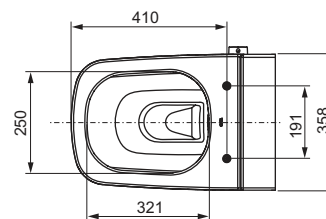

Kenmerken van de WC-keramiek:

- diepspoel-WC voor wandmontage voor 6 en 4,5 liter spoelvolumen
- compacte bouwvorm - projectie 540 mm, bevestigingsafstand 180 mm
- verborgen wandbevestiging en verborgen wateraansluiting
- randloze keramiek met geïntegreerde spat afscherming
- pre fix technologie: meegegoten bevestiging voor toiletbril voor een stabiele bril en deksel (compatibel met alle brillen voor TECE-douche-WC's)
- Materiaal: sanitair keramiek, kleur wit
- optimale hygiënische vormgeving
- goedkeuring conform EN 997
- Afmetingen (b x h x d): 358 x 350 x 540 mm

Leveringsomvang:

- WC-keramiek inclusief verborgen WC-bevestiging
- voorgesmonteerde bedieningsknop
- gewapende slang voor de wateraansluiting op een gangbare hoekafsluiter

Afzonderlijk te bestellen:

- TECE-toiletbril met deksel CLASSIC (bestelnr. 9700600)
- TECE-toiletbril met deksel SLIM (bestelnr. 9700603)

Opmerking:

Voor de douchefunctie moet er van tevoren een koudwateraansluiting op hoekafsluiters worden gerealiseerd (zie upgradesets).

De onderste bevestigingsplaten met bestelnr. 9650109 of 9650110 kunnen met TECElux worden gecombineerd.

Best.-Nr.	VE 1	VE 2	VE 3
9700201	1 st.	4 st.	8 st.