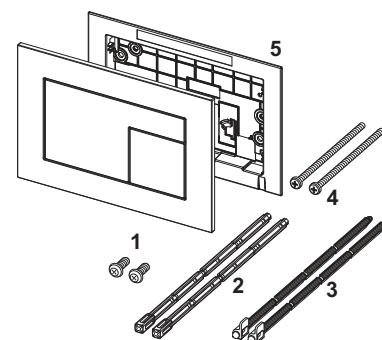

TECEvelvet WC-bedieningsplaat voor duospoeltechniek

Pos.	Best.-Nr.	Benaming	VE 1
1	9820263	Bevestigingsschroeven (2003-2020)	1 st.
2	9820022	Bedieningsstangen (2003-2020)	1 st.
3	9820498	Bevestigingsstangen "easy fit" (vanaf 2021)	1 st.
4	9820497	Bevestigingsschroeven "easy fit" (vanaf 2021)	1 st.
5	9820346	Bevestigingsframe	1 st.