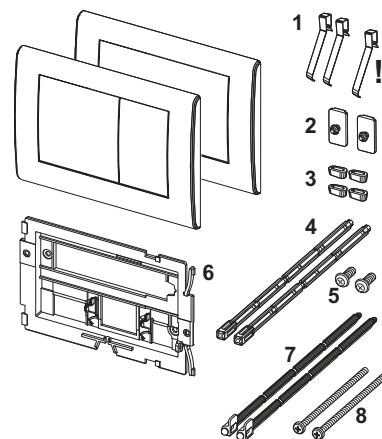

WC-bedieningsplaat – Reserveonderdelen

Bedieningsplaten

TECEplanus WC-bedieningsplaat voor duospoeltechniek
TECEplanus WC-bedieningsplaat voor enkelspoeltechniek

Pos.	Best.-Nr.	Benaming	VE 1
1	9820020	Toetsveren, 2 stuks	1 st.
2	9820021	Aanslagrubber	1 st.
3	9820024	Rubber trillingsdemper, 2 stuks	1 st.
4	9820022	Bedieningsstangen (2003-2020)	1 st.
5	9820263	Bevestigingsschroeven (2003-2020)	1 st.
6	9820327	Bevestigingsframe	1 st.
7	9820498	Bevestigingsstangen "easy fit" (vanaf 2021)	1 st.
8	9820497	Bevestigingsschroeven "easy fit" (vanaf 2021)	1 st.