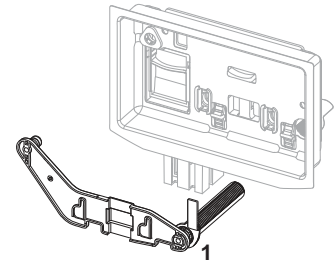

TECE inworpschacht II voor reinigingstabletten (TECESquare II metaal, TECESquare II glas en TECESolid)

Pos.	Best.-Nr.	Benaming	VE 1
1	9820693*	Geleidestangen voor inworpschacht II	NIEUW 1 st.