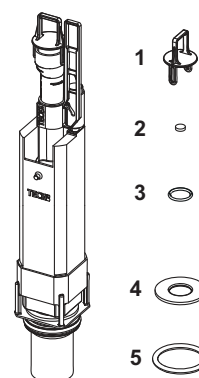

9820561 – TECE spoelklok A 5

Pos.	Best.-Nr.	Benaming	VE 1
1	9820564	Trekoog spoelklok A 5	1 st.
2	9820275	Extra gewicht voor spoelklok A 3 en A 5	1 st.
3	9820446	O-ring scharnier afvoerventiel A 3 (10 stuks)	1 st.
4	9820161	Voetafdichting voor spoelklok A 3 en A 5	1 st.
5	9820220	O-ring voor spoelklok A 3 en A 5	1 st.