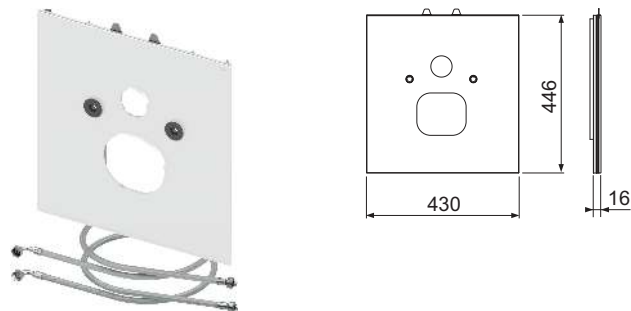

TECElux – Glasplaten

TECElux WC-glasplaat voor TECE-douche-WC's

Onderste WC-glasplaat voor combinatie met een TECE-douche-wc, inclusief geluidsdempingsset en gewapende aansluitslang voor de warm- en koudwateraansluiting op gangbare hoekafsluiters.

Afmetingen (h x b x d): 446 x 430 x 16 mm

Opmerking:

Voor de combinatie met voorgemonteerde hoekstopkranen.

Kleur	Showroommodel	Best.-Nr.	VE 1	VE 2
Glas glanzend wit	—	9650109	1 st.	20 st.
Glas glanzend zwart	—	9650110	1 st.	20 st.

TECElux bevestigingsglasplaat voor standaard-WC

Onderste bevestigingsglasplaat voor keramische toiletputten, bevestigingsafstand 180 mm.

Afmetingen (h x b x d): 446 x 430 x 16 mm