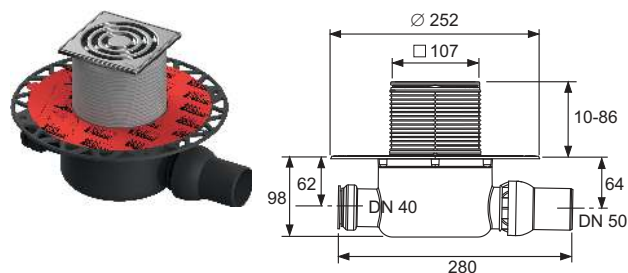

TECEdrainpoint S 122 afvoerset "normaal" met Seal System universele flens en rvs roosterrand*

Bodemafvoerset TECEdrainpoint S 122 horizontaal, normaal, DN 50, rvs-roosterrand met rvs-rooster en 2-traps membraansifon.

Bestaande uit:

- afvoerelement DN 50 horizontaal, normaal, van kunststof (PP)
- met universele flens voor gelaagde afdichtingen conform DIN 18534 of klemflensverbindingen
- met kogelgewricht
- met horizontale toevoer DN 40 inclusief afsluitstop
- met uitneembare 2-traps membraansifon
- waterslotheogte = 50 mm en extra zelfsluitend membraan
- opzetstuk van kunststof (ABS) en O-ring
- roosterrand van getrokken rvs, materiaal 1.4301 (304) voor roosters van 100 x 100 mm
- TECEdrainpoint S designrooster van getrokken rvs, grondstof 1.4301 (304), afmeting 100 x 100 mm, gepolijst oppervlak, belastingsklasse K3 (belastbaar tot 300 kg)

Afvoervermogen conform EN 1253 bij 10/20 mm stuwhoogte boven het rooster:

- bij een minimale hoogte van het opzetstuk: 0,54/0,85 l/s
- bij een maximale hoogte van het opzetstuk: 0,71/1,35 l/s

Levering inclusief bouwbeschermingsafdekking, bouwbeschermingsfolie en montagehandleiding.

Afzonderlijk te bestellen – afhankelijk van de uitvoering:

- Seal System (KIWA gecertificeerde) afdichtingsmanchet voor gelaagde afdichting
- persringset en afdichtfolie voor het maken van klemflensafdichtingen

Best.-Nr.	VE 1	VE 2
3601202	1 st.	10 st.