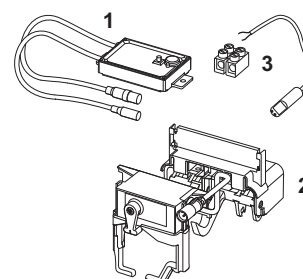

9240355 – TECEplanus radiografische bediening voor opklapbare steunbeugels, 12 V adapter

Geldig vanaf: september 2019

Pos.	Best.-Nr.	Benaming	VE 1
1	9820459	Infrarood-elektronica, batterij en netvoeding (vanaf 09/2019)	1 st.
2	9820493	Aandrijfmotor voor TECE-spoelkast	1 st.
3	9820094	Netvoedingsadapter	1 st.