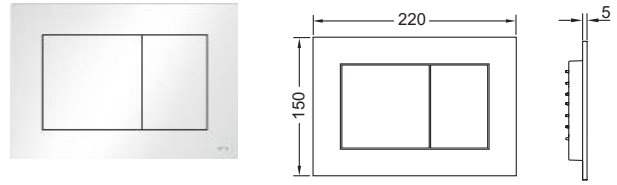

TECEnow WC-bedieningsplaat voor duospoeling

Bedieningsplaat voor TECE reservoir voor front- of planchetbediening. Bijzonder vlakke kunststof bedieningsplaat met rubber gedempte bedieningstoetsen. Inclusief bedieningsstangen en bevestigingsmateriaal. Geschikt voor vlakke inbouw in combinatie met het WC-inbouwraam en TECE afstandhouder. Te combineren met inworpschacht voor reinigingstabletten.

Afmetingen (b x h x d): 220 x 150 x 5 mm

Opmerking:

Houd rekening met een minimale wandopbouw van 23 mm bij natbouw!

Kleur	Showroommodel	Best.-Nr.	VE 1	VE 2
Glanzend wit	Ja	9240400	1 st.	10 st.
Wit antibacterieel	—	9240405	1 st.	10 st.
Mat wit	—	9240417	1 st.	10 st.
Glanzend chroom	Ja	9240401	1 st.	10 st.
Mat chroom	Ja	9240402	1 st.	10 st.
Glanzend zwart	Ja	9240403	1 st.	10 st.
Mat zwart	Ja	9240407	1 st.	10 st.

Informatie over showroommodellen vindt u in het hoofdstuk "Showroommodellen".

TECEnow WC-bedieningsplaat voor duospoeltechniek, metallic

Bedieningsplaat voor TECE-spoelkast voor front- of planchetbediening. Zeer vlakke kunststof bedieningsplaat met bedieningstoetsen die voorzien zijn van een rubberen stootrand, inclusief bedieningsstangen en bevestigingsmateriaal. Geschikt voor vlakke inbouw in combinatie met het WC-inbouwraam en TECE-afstandsraam. Te combineren met inworpschacht voor reinigingstabletten.

Afmetingen (b x h x d): 220 x 150 x 5 mm