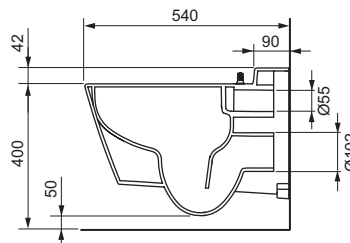

Kenmerken van de WC-keramiek:

- diepspoel-WC voor wandmontage voor 6 en 4,5 liter spoelvolume
- compact bouwvorm - projectie 540 mm, bevestigingsafstand 180 mm
- verborgen wandbevestiging en wateraansluitingen
- randloze keramiek met geïntegreerde spatbescherming
- pre fix technologie: meegegoten bevestiging voor toiletzitting voor een stabiele zitting en deksel (compatibel met alle zittingen voor TECE-douchewc's)
- Materiaal: sanitair keramiek, kleur wit
- optimale hygiënische vormgeving
- goedkeuring conform EN 997
- Afmetingen (b x h x d): 358 x 350 x 540 mm

Leveringsomvang:

- WC-keramiek inclusief verborgen WC-bevestiging
- voorgemonteerde bedieningsknoppen
- gewapende slangen voor de aansluiting op gangbare hoekafsluiters

Afzonderlijk te bestellen:

- TECE-toiletbril met deksel CLASSIC (bestelnr. 9700600)
- TECE-toiletbril met deksel SLIM (bestelnr. 9700603)

Opmerking:

Voor de douchefunctie moet er van tevoren een warm- en koudwateraansluiting op hoekafsluiters worden gerealiseerd (zie upgradesets).

De onderste bevestigingsplaten met bestelnr. 9650109 of 9650110 kunnen met TECElux worden gecombineerd.

Best.-Nr.	VE 1	VE 2	VE 3
9700200	1 st.	4 st.	8 st.