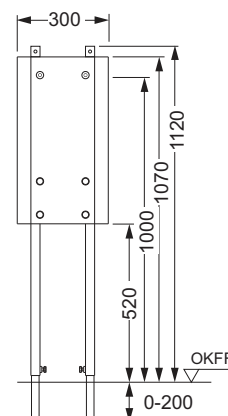

Separaat te bestellen:

- in diepte verstelbare voorwandbevestigingen voor montage in voorwand

Best.-Nr.	VE 1	VE 2	VE 3
9360000	1 st.	10 st.	60 st.