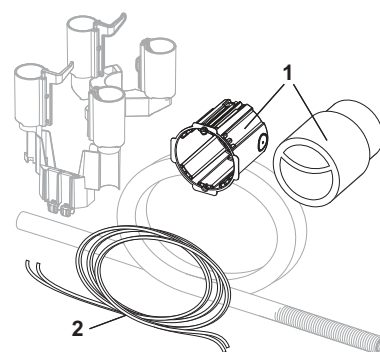

TECEflushpoint pneumatische spoeling op afstand voor spoelkasten met afvoerventiel A 2, ruw-
bouwset
TECEflushpoint pneumatische spoeling op afstand voor spoelkasten met afvoerventiel A 5, ruw-
bouwset

Pos.	Best.-Nr.	Benaming	NIEUW	VE 1
1	9820614*	Inbouwdozen voor droog- en natte bouw	NIEUW	1 st.
2	9820615*	Pneumatische slang	NIEUW	1 st.