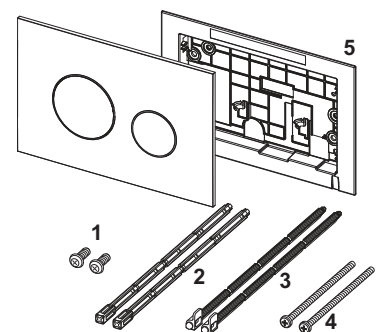

TECEloop WC-bedieningsplaat van kunststof voor duospoeltechniek TECEloop WC-bedieningsplaat van kunststof voor duospoeltechniek, metallic

Pos.	Best.-Nr.	Benaming	VE 1
1	9820263	Bevestigingsschroeven (2003-2020)	1 st.
2	9820022	Bedieningsstangen (2003-2020)	1 st.
3	9820498	Bevestigingsstangen "easy fit" (vanaf 2021)	1 st.
4	9820497	Bevestigingsschroeven "easy fit" (vanaf 2021)	1 st.
5	9820346	Bevestigingsframe	1 st.