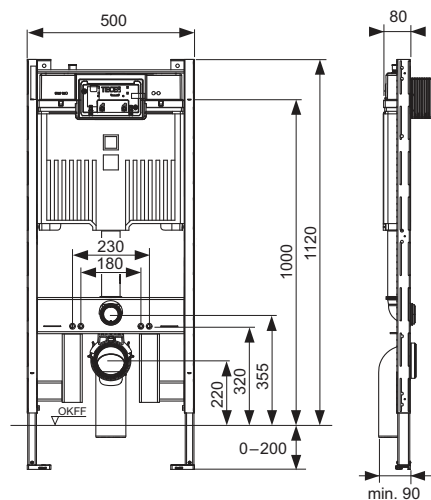

Inbouwframe:

- zelfdragend, gepoedercoat
- 2 bevestigingsbouten en moeren M 12
- WC-afvoerbocht DN 90, inclusief PP overgangsstuk DN 90/100, inclusief ruwbouwstop
- overgangsstuk ook geschikt voor horizontale inbouw
- WC-aansluitset DN 90
- geschikt voor wandopbouw tot 20 cm
- keramiek-bevestigingsafstand 180 of 230 mm
- 2 wandbevestigingen
- TECE geluidsdempingsset

Separaat te bestellen:

- WC-bedieningsplaat (zie bedieningsplaten)
- bevestigingsmateriaal voor montage in voorwand, hoekopstelling of in houtprofielwand (optioneel)
- TECE-upgradeset voor TECE-douche-WC's droogbouw 8 cm (optioneel)

Best.-Nr.	VE 1	VE 2
9300502	1 st.	10 st.