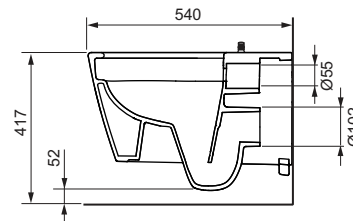

Kenmerken van de WC-keramiek:

- diepspoel-WC voor wandmontage voor 6 en 4,5 liter spoelvolumen
- cyclon flush technologie (grondig en stil spoelen)
- cera clean technologie (speciale oppervlaktecoating voor eenvoudige reiniging)
- compact bouwvorm - projectie 540 mm, bevestigingsafstand 180 mm
- verborgen wandbevestiging en wateraansluitingen
- randloze keramiek met geïntegreerde spatbescherming
- pre fix technologie: meegegoten bevestiging voor toiletzitting voor een stabiele zitting en deksel (compatibel met alle zittingen voor TECE-douche-WC's)
- Materiaal: sanitair keramiek, kleur wit
- optimale hygiënische vormgeving
- goedkeuring conform EN 997
- Afmetingen (b x h x d): 368 x 365 x 540 mm

Leveringsomvang:

- WC-keramiek inclusief verborgen WC-bevestiging
- voorgemonteerde design bedieningsknop van geborsteld rvs
- gewapende slangen voor de wateraansluiting op gangbare hoekafsluiters
- geluidsdemping
- montagegereedschap voor douchekop
- apparaat voor ontkalken
- reinigingsbox

Afzonderlijk te bestellen:

- TECE-toiletbril met deksel CLASSIC (bestelnr. 9700600)
- TECE-toiletbril met deksel SLIM (bestelnr. 9700603)

Opmerking:

Voor de douchefunctie moet er van tevoren een koudwateraansluiting op hoekafsluiters worden gerealiseerd (zie upgradesets).

De onderste bevestigingsplaten met bestelnr. 9650109 of 9650110 kunnen met TECElux worden gecombineerd.

Best.-Nr.		VE 1	VE 2	VE 3
9700207*	NIEUW	1 st.	4 st.	8 st.