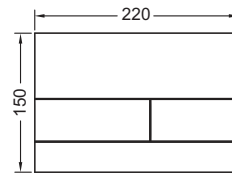

WC-bedieningsplaat – TECEsquare

TECEsquare II metaal WC-bedieningsplaat voor duospoeltechniek met gekleurd oppervlak

Bedieningsplaat voor TECE reservoir voor front of planchetbediening. Extra vlakke metalen bedieningsplaat met gekleurde coating en twee geveerde kanteltoetsen. Inclusief bedieningsstangen, bevestigingsmateriaal en demontage gereedschap. Te combineren met inworpschacht voor reinigingstabletten.

De oppervlakken zijn qua kleur afgestemd op de TECEdrainprofiel douche profielen.

Afmetingen (b x h x d): 220 x 150 x 3 mm

Aanwijzing:

Minimale wandopbouw van 30 mm bij natbouw!

Kleur	Showroommodel	Best.-Nr.	VE 1	VE 2
Geborsteld Zwart Chroom (met anti-vingerprint)	Ja	9240846	1 st.	10 st.
Geborsteld Goud Optisch (met anti-vingerprint)	—	9240847	1 st.	10 st.
Gepolijst Goud Optisch	Ja	9240839	1 st.	10 st.
Geborsteld Rood Goud (met anti-vingerprint)	—	9240848	1 st.	10 st.
Geborsteld Nikkel (met anti-vingerprint)	—	9240843	1 st.	10 st.
Geroest staal	Ja	9240845	1 st.	10 st.

Informatie over showroommodellen vindt u in het hoofdstuk "Showroommodellen".

TECEsquare II metaal WC-bedieningsplaat voor duospoeltechniek

Bedieningsplaat voor TECE reservoir voor front of planchetbediening. Extra vlakke metalen bedieningsplaat met twee geveerde kanteltoetsen. Inclusief bedieningsstangen, bevestigingsmateriaal en demontage gereedschap. Te combineren met inworpschacht voor reinigingstabletten.

Afmetingen (b x h x d): 220 x 150 x 3 mm