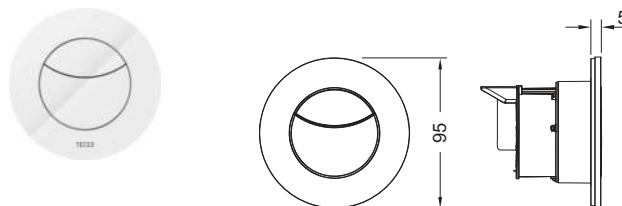

WC-bedieningsplaat – TECEflushpoint

TECEflushpoint pneumatische bedienings knop voor duo spoeling, afbouwset ronde uitvoering

Pneumatische spoeling op afstand voor TECE-spoelkasten voor decentrale bediening van de spoelkast in combinatie met een handmatige TECE-bedieningsplaat of een inspectiedeksel. Voor gebruik in massieve bouw, droge afbouw of meubelmontage.

Afmetingen (b x h x d): 95 x 95 x 5 mm

Bestaande uit: zeer vlakke kunststof afdekplaat in ronde uitvoering, grote en kleine kunststof knop en pneumatische bedieningseenheid

Let op:

Alleen te gebruiken in combinatie met de TECEflushpoint inbouwset voor pneumatische afstandsactivering (apart bestellen alstublieft).

Kleur	Best.-Nr.	VE 1
Glanzend wit	9240981	1 st.
Glanzend chroom	9240982	1 st.
Mat chroom	9240983	1 st.