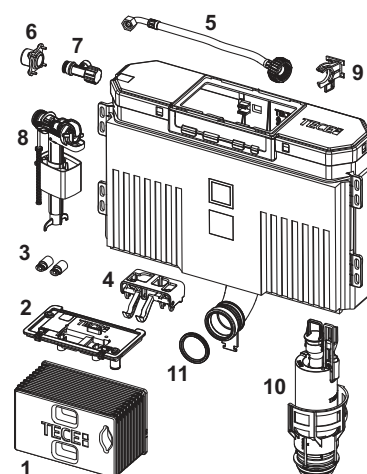

9820633 – TECE Uni 750-spoelkast

Pos.	Best.-Nr.	Benaming	VE 1
1	9820598	Installatietunnel incl. styroporblok Uni 750-spoelkast	1 st.
2	9820593	Spatbescherming, compleet	1 st.
3	9820496	Bevestiging "easy fit" (vanaf 2021)	1 st.
4	9820595	Bedieningsframe Uni 750-spoelkast	1 st.
5	9820596	Gewapende slang M 30 Uni 750-spoelkast	1 st.
6	9820012	Reservoir aansluiting	1 st.
7	9820013	Hoekstopkraan	1 st.
8	9820353	Vulventiel F 10 universeel	1 st.
9	9820373	Vulventielhouder voor Uni-spoelkast (27 mm, M 30, vanaf 2020)	1 st.
10	9820588	Spoelklok A 6	1 st.
11	9820015	Afdichting valpijp/toevoerbuis	1 st.