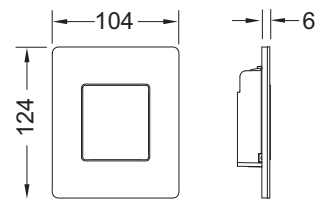

Urinoir-bedieningsplaat – TECEsolid

TECEsolid urinoirbedieningsplaat incl. cartouche

Onderdelenset voor TECE-drukspoelerbehuizing U 1;
drukspoeler klasse 1,5 en 4 (EN 12541);
spoelvolumen instelbaar op 1, 2 of 4 liter;
toepasbaar vanaf een minimale stromingsdruk van 0,5 bar;
bedieningsplaat kan d.m.v. verdeckte schroeven worden vastgezet.