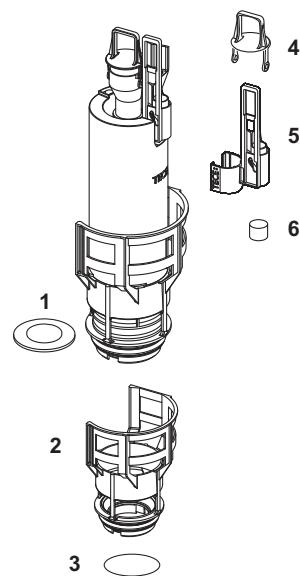

9820223 – TECE spoelklok A 2

Pos.	Best.-Nr.	Benaming	VE 1
1	9820233	Afdichtingsring (spoelklok)	1 st.
2	9820231	Ventielzitting met standaard reduceerring (ø 36 mm)	1 st.
3	9820005	O-ring (ventielzitting)	1 st.
4	9820222	Trekoog	1 st.
5	9820229	Trekstang voor elektronische bediening	1 st.
6	9820420	Extra gewicht kleine trekstang	1 st.