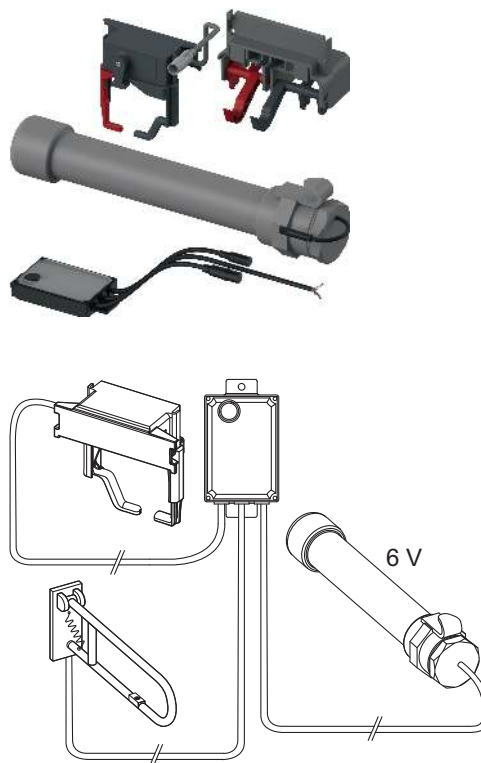

TECEplanus spoeling op afstand via een met een kabel verbonden elektronische drukknop, 6 V batterij

Voor barrièrevrij bouwen. Voor spoeling op afstand van TECE-spoelkasten via een met een kabel verbonden elektronische drukknop in de steungrip of aan de wand. Geschikt voor alle TECE-spoelkasten met frontbediening en een bedieningshoogte van ca. 1 m. Handmatig spoelen via de bedieningsplaat is mogelijk (niet in de levering inbegrepen).

Bestaande uit:

- instelbare maximale spoelhoeveelheid van 4,5/6/7,5 of 9 liter
- waterdicht batterijvak dat in de spoelkast kan worden ingebouwd
- vier batterijen type Mono/D/LR20
- aandrijfmotor

Separaat te bestellen:

- bedieningsplaat met enkel- of duospoeltechniek

Best.-Nr.	VE 1
9240356	1 st.