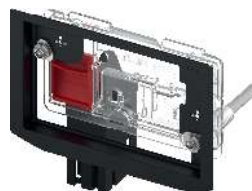

Let op:

De gebruikte reinigingstabletten mogen geen chloor of andere oxiderende bestanddelen bevatten.