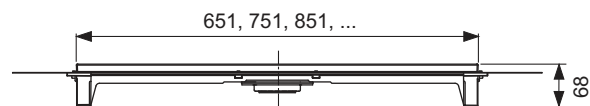

Nominale lengte	Totale lengte L	Zichtlengte na inbouw	Kleur	Best.-Nr.		VE 1	VE 2
700 mm	693 mm	651 mm	Mat zwart	600707	NIEUW	1 st.	49 st.
800 mm	793 mm	751 mm	Mat zwart	600807	NIEUW	1 st.	49 st.
900 mm	893 mm	851 mm	Mat zwart	600907	NIEUW	1 st.	49 st.
1000 mm	993 mm	951 mm	Mat zwart	601007	NIEUW	1 st.	49 st.
1200 mm	1193 mm	1151 mm	Mat zwart	601207	NIEUW	1 st.	49 st.
700 mm	693 mm	651 mm	Mat wit	600708	NIEUW	1 st.	49 st.
800 mm	793 mm	751 mm	Mat wit	600808	NIEUW	1 st.	49 st.
900 mm	893 mm	851 mm	Mat wit	600908	NIEUW	1 st.	49 st.
1000 mm	993 mm	951 mm	Mat wit	601008	NIEUW	1 st.	49 st.
1200 mm	1193 mm	1151 mm	Mat wit	601208	NIEUW	1 st.	49 st.