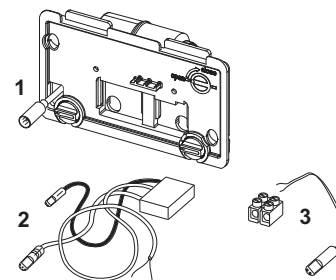

Geldig tot: december 2019

Pos.	Best.-Nr.	Benaming	VE 1
1	9820140	Motor met spatbescherming	1 st.
2	9820206	Elektronica 12 V, bedraad (tot 12/2019)	1 st.
3	9820094	Netvoedingsadapter	1 st.