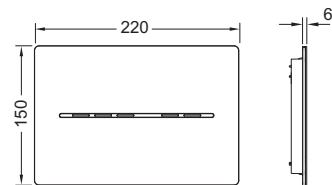

Afmetingen (b x h x d): 220 x 150 x 6 mm

Functie van de elektronica:

de sensor herkent wanneer iemand de wc nadert en pas dan wordt de spoelknop verlicht. De spoeling wordt zonder aanraking of door de toets even aan te raken geactiveerd. Dankzij de app-programmering kan de TECESolid WC-elektronica aan individuele eisen worden aangepast.

Programmeerbare functies (via Bluetooth-interface en app):

- enkele spoeling of waterbesparende duospoeling
- herkenningbereik van de sensor
- Interval-hygiënespoeling
- activeringstijd
- voorspoeling
- automatische spoelknop (veiligheidspoeling)
- verlichtingshelderheid van het display

Evaluatie-/logboekfunctie via app, interface met het gebouwbeheersysteem en voor spoeling op afstand via bedrade elektronische drukknop op de steunbeugel, inclusief blokbatterij van 9 volt voor noodstroomvoorziening.

Separaat te bestellen:

- voor 230/12 V-aansluiting: Trafo inclusief aansluitkabel (aansluitspanning 230 V, bestelnr. 9810012)

Opmerking:

- Minimale wandopbouw van 26 mm bij natbouw!
- Voor de TECESolid WC-elektronica is een stroomaansluiting nodig.
- Niet in combinatie met WC-inbouwframes met bouwhoogtes 980, 820 en 750 mm.
- Niet in combinatie met TOTO Washlets RX en SX.

Kleur	Showroommodel	Best.-Nr.	VE 1
Glanzend chroom	—	9240451	1 st.
Glanzend wit	—	9240452	1 st.
Mat wit	—	9240453	1 st.
Geborsteld rvs (met anti-vingerprint)	Ja	9240454	1 st.
Mat zwart	—	9240455	1 st.

Informatie over showroommodellen vindt u in het hoofdstuk "Showroommodellen".

TECESolid WC-elektronica, diefstalbeveiliging

Verborgen schroefverbinding voor diefstalbeveiliging van de TECESolid WC-elektronica.

Best.-Nr.	VE 1
9240443	1 st.