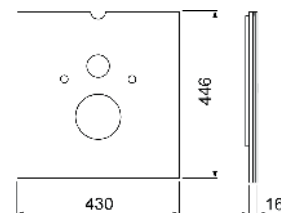

Kleur	Showroommodel	Best.-Nr.	VE 1	VE 2
Glas glanzend wit	Ja	9650102	1 st.	20 st.

Informatie over showroommodellen vindt u in het hoofdstuk "Showroommodellen".