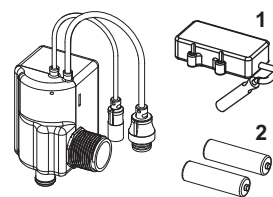

Urinoir-bedieningsplaat – Reserveonderdelen

TECEfilo ventieleenheid 7,2 V batterij

Pos.	Best.-Nr.	Benaming	VE 1
1	9820546	Batterijhouder	1 st.
2	9820545	Batterijen (2 x R6 - AA (3,6 V))	1 st.