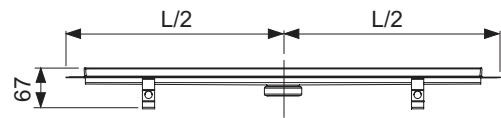

Nominale lengte	Totale lengte L	Zichtlengte na inbouw	Kleur	Best.-Nr.		VE 1	VE 2
700 mm	711 mm	651 mm	Mat zwart	600705	NIEUW	1 st.	40 st.
800 mm	811 mm	751 mm	Mat zwart	600805	NIEUW	1 st.	40 st.
900 mm	911 mm	851 mm	Mat zwart	600905	NIEUW	1 st.	40 st.
1000 mm	1011 mm	951 mm	Mat zwart	601005	NIEUW	1 st.	40 st.
1200 mm	1211 mm	1151 mm	Mat zwart	601205	NIEUW	1 st.	40 st.
1500 mm	1511 mm	1451 mm	Mat zwart	601505	NIEUW	1 st.	40 st.
700 mm	711 mm	651 mm	Mat wit	600706	NIEUW	1 st.	40 st.
800 mm	811 mm	751 mm	Mat wit	600806	NIEUW	1 st.	40 st.
900 mm	911 mm	851 mm	Mat wit	600906	NIEUW	1 st.	40 st.
1000 mm	1011 mm	951 mm	Mat wit	601006	NIEUW	1 st.	40 st.
1200 mm	1211 mm	1151 mm	Mat wit	601206	NIEUW	1 st.	40 st.
1500 mm	1511 mm	1451 mm	Mat wit	601506	NIEUW	1 st.	40 st.