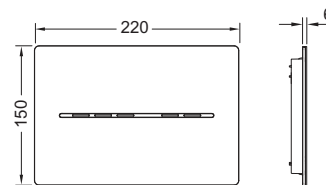

WC-bedieningsplaat – TECESolid - elektronische spoelsystemen

TECESolid WC-elektronica met handsfree bediening, 6 V batterij

Elektronische bedieningsplaat met handsfree hygiënische activering voor TECE-spoelkasten met frontbediening en bedieningshoogte van ca. 1 m (mid-den bedieningsplaat). Zeer vlakke bedieningsplaat van rvs inclusief bevestigingsmateriaal, waterdicht batterijvak voor inbouw in de spoelkast (met vier batterijen type Mono/D/LR 20) en aandrijfmotor voor enkele of dubbele spoeling. Te combineren met inworpschacht voor reinigingstabletten.

Afmetingen (b x h x d): 220 x 150 x 6 mm

Functie van de elektronica:

de sensor herkent wanneer iemand de wc nadert en pas dan wordt de spoelknop verlicht. De spoeling wordt zonder aanraking of door de toets even aan te raken geactiveerd. Dankzij de app-programmering kan de TECESolid WC-elektronica aan individuele eisen worden aangepast.

Programmeerbare functies (via Bluetooth-interface en app):

- eenvoudige spoeling of waterbesparende duospoeling
- herkenningbereik van de sensor
- Interval-hygiënespoeling
- activeringstijd
- voorspoeling
- automatische spoelknop (veiligheidspoeling)
- verlichtingshelderheid van het display

Evaluatie-/logboekfunctie via app, interface met het gebouwbeheersysteem en voor spoeling op afstand via bedrade elektronische drukknoop op de steunbeugel.

Opmerking:

- Minimale wandopbouw van 26 mm bij natbouw!
- Niet in combinatie met WC-inbouwframes met bouwhoogtes 980, 820 en 750 mm.
- Niet in combinatie met TOTO Washlets RX en SX.

Kleur	Showroommodel	Best.-Nr.	VE 1
Glanzend chroom	—	9240461	1 st.
Glanzend wit	—	9240462	1 st.
Mat wit	—	9240463	1 st.
Geborsteld rvs (met anti-vingerprint)	Ja	9240464	1 st.
Mat zwart	—	9240465	1 st.

Informatie over showroommodellen vindt u in het hoofdstuk "Showroommodellen".