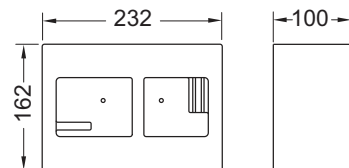

Best.-Nr.	VE 1
9030029	1 st.