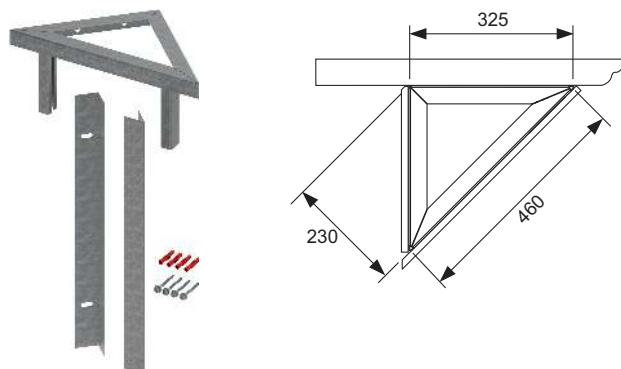

Best.-Nr.		VE 1
9380015	NIEUW	1 st.