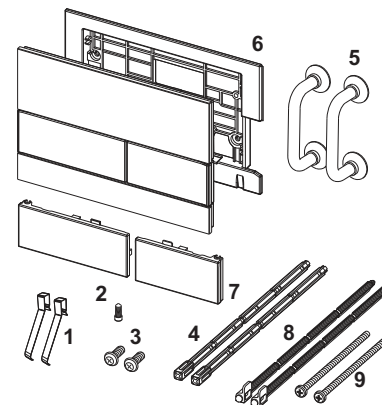

WC-bedieningsplaat – Reserveonderdelen

Bedieningsplaten

TECEsquare WC-bedieningsplaat van glas voor duospoeltechniek

Pos.	Best.-Nr.	Benaming	VE 1
1	9820253	Toetsveren, 2 stuks	1 st.
2	9820249	Borgschroef	1 st.
3	9820263	Bevestigingsschroeven (2003-2020)	1 st.
4	9820022	Bedieningsstangen (2003-2020)	1 st.
5	9820180	Zuignappen	1 st.
6	9820328	Bevestigingsframe	1 st.
7	9820557	Bedieningsknoppen glanzend wit	1 st.
	9820559	Bedieningsknoppen rvs geborsteld	1 st.
	9820558	Bedieningsknoppen glanzend chroom	1 st.
	9820560	Bedieningsknoppen glanzend zwart	1 st.
8	9820498	Bevestigingsstangen "easy fit" (vanaf 2021)	1 st.
9	9820497	Bevestigingsschroeven "easy fit" (vanaf 2021)	1 st.