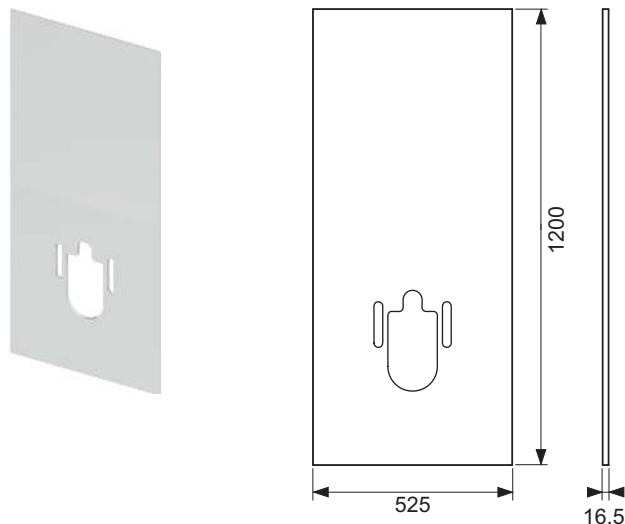

TECE upgrade plaat voor TECE-douche-WC's

NIEUW

Universele, eenvoudig achteraf te monteren bedieningsplaat voor een TECE-douche-WC met koud water in een bestaande badkamer.

- ideaal voor renovatiewerkzaamheden
- dragermateriaal van polyurethaan op hardschuimbasis
- oppervlaklaminering van HPL-materiaal met extra mat oppervlak en anti-vingerprint
- gelijkde randen
- achterkant met uitsparingen voor geleiding van gewapende slangen en de WC-aansluiting
- vocht- en drukbestendig materiaal, getest volgens diverse DIN-normen
- op maat snijden van de toegang voor de bedieningsplaat mogelijk
- ca. afmetingen: 1200 x 525 x 16,5 mm

Kleur	Best.-Nr.		VE 1	VE 2
Mat wit	9700620	NIEUW	1 st.	20 st.
Mat zwart	9700621	NIEUW	1 st.	20 st.

TECE-douche-WC bedieningsknop

NIEUW

Voor het vervangen van bestaande bedieningsknoppen op de TECeneo en TECeone, uitsparingen aan de zijkant voor betere grip, vervanging door eenvoudig insteken.

Kleur	Best.-Nr.		VE 1
Mat zwart	9700606	NIEUW	1 st.
Geborsteld rvs	9700608	NIEUW	1 st.

TECE upgradeset natte afbouw voor TECE-douche-WC's

Akoestisch ontkoppelde ruwbouwset voor het voorbereiden van reservoirs voor natbouw met Uni-spoelkast (bouwdiepte 13 cm) voor de wateraansluiting van een TECE-douche-WC.

Ruwbouwset bestaat uit:

- bevestigingsplaat voor warm- en koudwateraansluiting
- geluiddempingselementen voor muurplaten
- bevestigingsschroeven voor muurplaten
- bevestigingsmateriaal