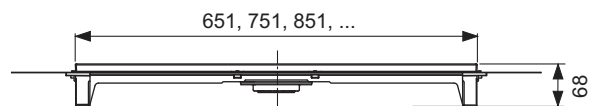

Ruwbouwlengte incl. flens = 693, 793, ... mm

Zichtlengte na inbouw = 651, 751, ... mm

Ruwbouwbreedte incl. flens = 111 mm

Zichtbreedte na inbouw = 71 mm

Constructiehoogte tot bovenkant afgewerkte vloer (afhankelijk van afvoer):

- 68 mm afvoer "loodrecht"
- 70 mm afvoer "superlaag"
- 96 mm afvoer "minimaal"
- 121 mm afvoer "normaal"
- 149 mm afvoer "maximaal"

Separaat te bestellen:

- designrooster of tegelgoot
- afvoer
- stelootjes (optioneel)
- geluiddempingsmat Drainbase (optioneel), voor installatie-geluidsniveau conform DIN 4109 en VDI 4100 geluidbeschermingsklassen I tot III

Nominale lengte	Totale lengte L	Zichtlengte na inbouw	Best.-Nr.	VE 1	VE 2
700 mm	693 mm	651 mm	600702	1 st.	49 st.
800 mm	793 mm	751 mm	600802	1 st.	49 st.
900 mm	893 mm	851 mm	600902	1 st.	49 st.
1000 mm	993 mm	951 mm	601002	1 st.	49 st.
1200 mm	1193 mm	1151 mm	601202	1 st.	49 st.