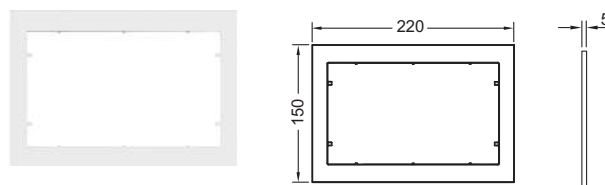

## TECE afstandhouder

Voor gebruik als tussenframe voor de bedieningsplaten TECEnow en TECEloop kunststof en voor inbouwmontage van TECEnow, TECEloop kunststof en TECEvelvet.

Afmetingen (b x h x d): 220 x 150 x 5 mm