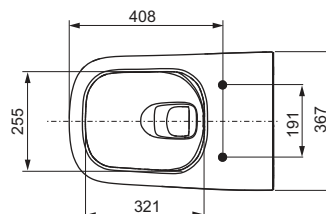

Keramiek standaard – TECeneo

TECEneo WC-keramiek

NIEUW

Waterbesparende en randloze WC-keramiek voor inbouwreservoirs. Individuele combinatiemogelijkheden met bril en deksel.

Kenmerken van de WC-keramiek:

- diepspoel-wc voor wandmontage voor 6 en 4,5 liter spoelvolume
- cyclon flush technologie (grondig en stil spoelen)
- cera clean technologie (speciale oppervlaktecoating voor eenvoudige reiniging)
- compact bouwvorm - projectie 540 mm, bevestigingsafstand 180 mm
- verborgen wandbevestiging
- randloze keramiek met geïntegreerde spat afscherming
- pre fix technologie: meegegoten bevestiging voor toiletbril voor een stabiele bril en deksel (compatibel met alle brillen voor TECE-douche-WC's)
- Materiaal: sanitair keramiek, kleur wit
- optimale hygiënische vormgeving
- goedkeuring conform EN 997
- Afmetingen (b x h x d): 368 x 365 x 540 mm

Leveringsomvang:

- WC-keramiek inclusief verborgen WC-bevestiging
- geluidsdemping

Afzonderlijk te bestellen:

- TECE-toiletbril met deksel CLASSIC (bestelnr. 9700600)
- TECE-toiletbril met deksel SLIM (bestelnr. 9700603)

Best.-Nr.		VE 1	VE 2
9700209*	NIEUW	1 st.	6 st.