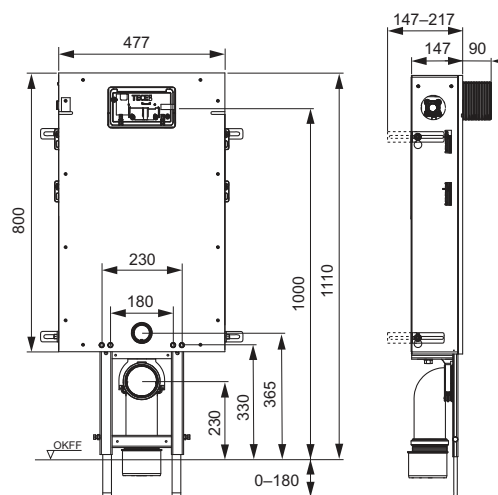

- veiligheidsreservoir van slagvast kunststof, getest conform EN 14055
- spoelkast volledig voorgemonteerd en verzegeld
- reservoiransluiting met buitendraad R 1/2" zijkant, compatibel met snelkoppelingen
- 10 liter reservoirvolume; 6 liter vooraf ingestelde standaard spoelhoeveelheid; 4,5/7,5/9 liter spoelhoeveelheid op elk moment naar keuze instelbaar; 3 liter gedeeltelijke spoelhoeveelheid bij duospoeltechniek; het overgebleven water is bruikbaar voor directe naspoeling.
- geïsoleerd tegen condenswater
- voor TECE bedieningsplaten en WC-bedieningsarmatuur
- toe te passen met enkel- of duospoeltechniek
- "easy fit" bedieningsplaatmontage
- installatietunnel voor service-opening, kan zonder gereedschap worden ingekort
- geluidsarm hydraulisch vulventiel, armaturengroep 1 volgens DIN 4109

Inbouwframe:

- staalframe, verzinkt
- 2 bevestigingsbouten en moeren M 12, bevestigingsafstand 180 of 230 mm
- WC-afvoerbocht DN 90, inclusief PP overgangsstuk DN 90/100
- overgangsstuk ook geschikt voor horizontale inbouw
- WC-aansluitgarnituur DN 90, inclusief ruwbouwstop
- voorgemonteerde, in hoogte verstelbare voetsteunen

Separaat te bestellen:

- TECEbox afwerkplaat (bestelnr. 9200012)
- WC-bedieningsplaat (zie bedieningsplaten)
- inworpschacht voor reinigingstabletten (optioneel)
- TECE-upgradeset voor TECE-douche-WC's natbouw (optioneel)

Best.-Nr.	VE 1	VE 2	VE 3
9371300	1 st.	10 st.	60 st.

TECEbox afwerkplaat

Staalplaat met opgeschroefde glasvezelbetonplaat. Voor het volledig bekleden van het onderste deel van de bouwconstructie voor de TECEbox met betegelbare glasvezelbetonplaat.

Bestaande uit:

- staalplaat met opgeschroefde glasvezelbetonplaat
- bevestigingsmateriaal