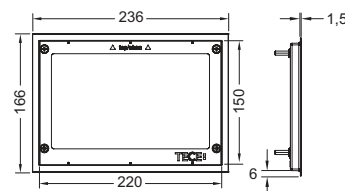

TECE WC-afdekframe voor WC-inbouwframe

Metalen inbouwframe om te combineren met WC-inbouwraam. Voor het afdekken van tegelranden die niet helemaal recht zijn. In diepte verstelbaar inbouwraam voor wandtegels van 5-18 mm (met stelschroef - bestelnr. 9820181 - van 18-33 mm).

Kleur	Best.-Nr.	VE 1	VE 2
Glanzend	9240645	1 st.	10 st.
Geborsteld	9240643	1 st.	10 st.

TECEbox ruwbouwbescherming voor vlakke inbouw in metselwerk

Uitgebreide ruwbouwbescherming voor de natbouw voor het voorbereiden van de montage van het inbouwframe voor WC-bedieningsplaten. Geschikt voor toepassing met alle TECEbox WC-inbouwreservoirs.