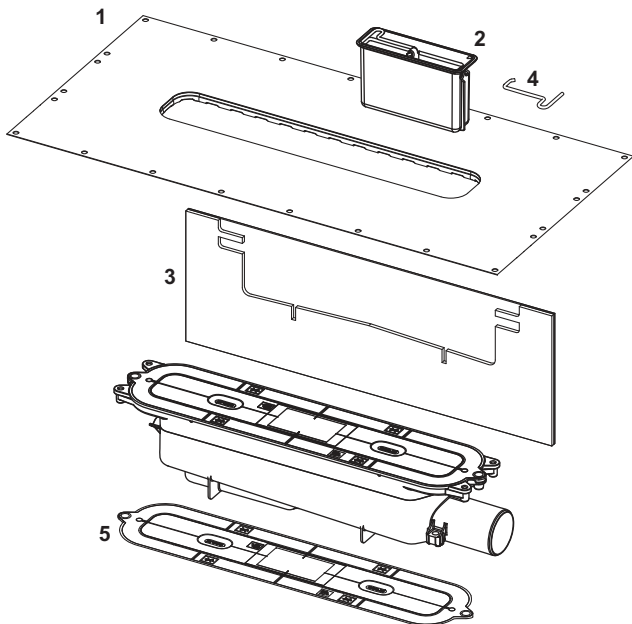

TECEdrainprofile afvoer "normaal", DN 50, horizontale afvoer

Pos.	Best.-Nr.	Benaming	VE 1
1	675005	Klikbare Seal System afdichtingsmanchet	1 st.
2	675008	Stankafsluiter voor afvoer "normaal"	1 st.
3	675004	Geluidempingsstroken voor afvoer "normaal", "laag" en "loodrecht"	1 st.
4	675009	Haak voor stankafsluiter	1 st.
5	675016	Bouwbeschermingsafdekking voor afvoeren, incl. bevestigingsschroeven	1 st.