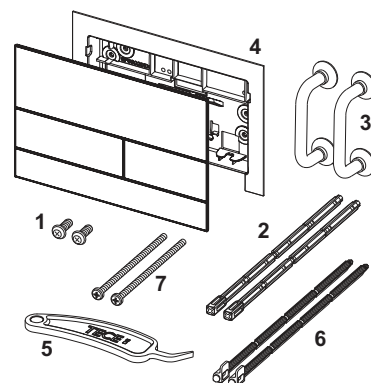

TECESquare II metaal WC-bedieningsplaat voor duospoeltechniek met gekleurd oppervlak TECESquare II metaal WC-bedieningsplaat voor duospoeltechniek

Pos.	Best.-Nr.	Benaming	VE 1
1	9820263	Bevestigingsschroeven (2003-2020)	1 st.
2	9820022	Bedieningsstangen (2003-2020)	1 st.
3	9820180	Zuignappen	1 st.
4	9820347	Bevestigingsframe	1 st.
5	9820390	Demontage- en programmeersleutel	1 st.
6	9820498	Bevestigingsstangen "easy fit" (vanaf 2021)	1 st.
7	9820497	Bevestigingsschroeven "easy fit" (vanaf 2021)	1 st.