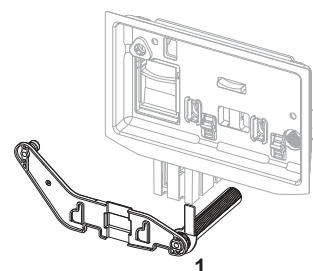

TECE inworschacht II voor reinigingstabletten (TECElux Mini, TECEsquare glas, TECEvelvet, TECEloop en TECEnow)

Pos.	Best.-Nr.	Benaming	VE 1
1	9820688*	Geleidestangen voor inworschacht II	NIEUW 1 st.