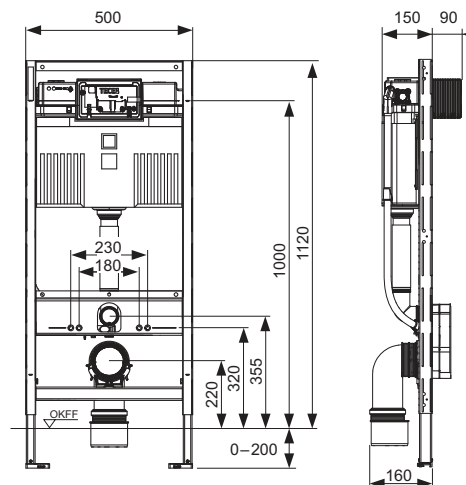

Inbouwframe:

- zelfdragend, gepoedercoat
- 2 bevestigingsbouten en moeren M 12
- 2 in diepte verstelbare voorwandbevestigingen voor inbouwframes
- WC-geluidempingsset
- WC-afvoerbocht DN 90, inclusief PP overgangsstuk DN 90/100
- overgangsstuk ook geschikt voor horizontale inbouw
- WC-aansluitset DN 90
- aansluit box inclusief ruwbouwbeveiliging en mantelbuis voor universele aansluiting douche-WC (aansluit positie controleren), inclusief lege contactdoos voor transformator

Separaat te bestellen:

- WC-bedieningsplaat (zie bedieningsplaten)
- inworpschacht voor reinigingstabletten (optioneel)

Opmerking:

Bij keramische toiletputten met een klein steunvlak (= afstand vanaf het middelpunt tussen de bevestigingsschroeven tot aan de onderkant van het steunvlak niet groter dan 18 cm), bijv. V & B Memento, Sentique, Subway 2.0, moet de set stalen steunen 9041029 in het onderste deel van de bouwconstructie worden aangebracht.

Best.-Nr.	VE 1	VE 2	VE 3
9300345	1 st.	10 st.	60 st.