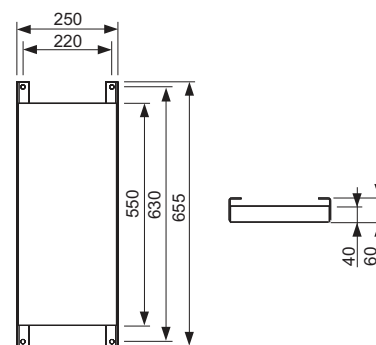

Best.-Nr.	VE 1
9042003	1 st.