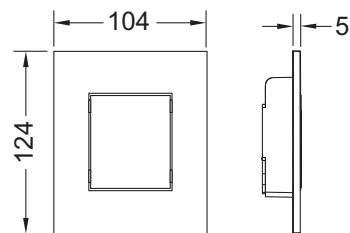

Urinoir-bedieningsplaat – TECEnow

TECEnow bedieningsplaat incl. cartouche voor TECE urinoir

Bedieningsplaat voor TECE urinoir-drukspoelerbehuizing U 1; drukspoeler klasse 1,5 en 4 (EN 12541); spoelhoeveelheid instelbaar op 1, 2 of 4 liter; toepasbaar vanaf een minimale stromingsdruk van 0,5 bar.

Bestaande uit:

- cartouche voor drukspoeler
- zeer vlakke kunststof bedieningsplaat, opbouwhoogte 5 mm
- bedieningsstang en bevestigingsmateriaal

Geschikt voor vlakke inbouw in combinatie met het urinoir-inbouwraam.

Afmetingen (b x h x d): 104 x 124 x 5 mm

Urinoirinbouwraam voor vlakke inbouw (bestelnr. 9242649) niet in de levering inbegrepen.

Kleur	Showroommodel	Best.-Nr.	VE 1	VE 2
Glanzend wit	Ja	9242400	1 st.	15 st.
Wit antibacterieel	—	9242405	1 st.	15 st.
Glanzend chroom	Ja	9242401	1 st.	15 st.
Mat chroom	Ja	9242402	1 st.	15 st.
Glanzend zwart	—	9242403	1 st.	15 st.
Mat zwart	—	9242406	1 st.	15 st.
Mat wit	—	9242407	1 st.	15 st.

Informatie over showroommodellen vindt u in het hoofdstuk "Showroommodellen".

TECE urinoirinbouwraam voor vlakke inbouw

Inbouwraam voor het vlak inbouwen van de urinoirbedieningsplaten TECEnow/TECEloop/TECEsquare van glas en TECESquare van metaal in een droogbouw wand. In diepte verstelbaar tegelraam voor wandtegels van 5-18 mm (met 18-33 mm stelschroef 9820181). Inclusief demontagegereedschap voor bedieningsplaat.

Inbouwraam voor ruwbouwmontage vereist.

Let op: Alleen voor droogbouw!

Gebruik een waterstraalsnijmachine om de randen van gesneden tegels recht te maken.