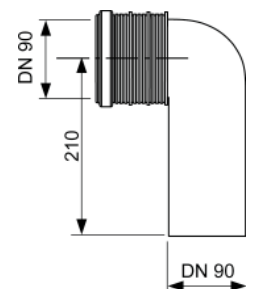

TECE WC-afvoerbocht 90° - DN 90/90

WC-aansluitbocht voor het aansluiten van een WC-inbouwframe op een DN 90 afvoerleiding, verstelbaar in 3 verschillende dieptes.