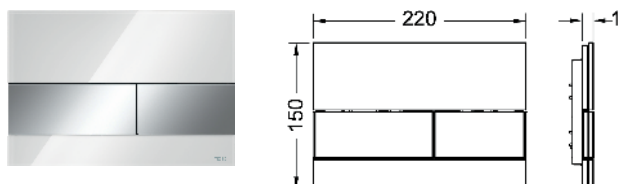

WC-inbouwraam voor vlakke inbouw niet in de levering inbegrepen. Separaat te bestellen!

Kleur	Showroommodel	Best.-Nr.	VE 1	VE 2
Glas glanzend wit, toetsen glanzend wit	Ja	9240800	1 st.	10 st.
Glas glanzend wit, toetsen geborsteld rvs (met anti-vingerprint)	Ja	9240801	1 st.	10 st.
Glas glanzend wit, toetsen glanzend chroom	Ja	9240802	1 st.	10 st.
Glas glanzend zwart, toetsen geborsteld rvs (met anti-vingerprint)	Ja	9240806	1 st.	10 st.
Glas glanzend zwart, toetsen glanzend chroom	Ja	9240807	1 st.	10 st.
Glas glanzend zwart, toetsen glanzend zwart	Ja	9240809	1 st.	10 st.

Informatie over showroommodellen vindt u in het hoofdstuk "Showroommodellen".