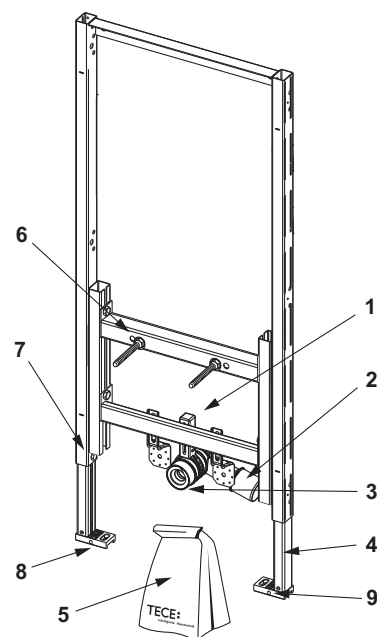

9330000 – TECEprofil bidet inbouwframe voor hangbidet, bouwhoogte 1120 mm

9330005 – TECEprofil bidet inbouwframe voor hangbidet, bouwhoogte 820 mm

Pos.	Best.-Nr.	Benaming	VE 1
1	9820034	Houder voor afvoerbocht DN 50	1 st.
2	9820035	Afvoerbocht DN 50/DN 40	1 st.
3	9820059	Rubber manchet NW 30/50	1 st.
4	9820335	C-profiel voor voetsteun voor inbouwreservoir	1 st.
5	9820047	Zak met bevestigingsmateriaal etc. voor bidet-inbouwframe	1 st.
6	9820071	Klinkmoer	1 st.
7	9820447	Voetrem met stalen veer	1 st.
8	9820332	Voetsteun links	1 st.
9	9820333	Voetsteun rechts	1 st.