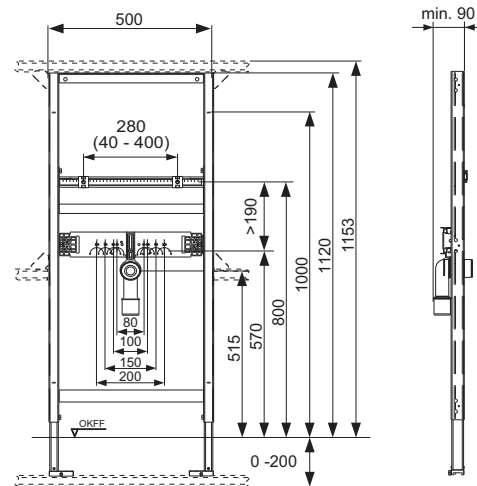

TECEprofil – Wastafel-inbouwframes

TECEprofil wastafel inbouwframe, bouwhoogte 1120 mm

Voor bevestiging aan TECEprofil profielbuizen of voor montage in voorwand, hoekopstelling of metaal- en houtprofielwanden.

Compleet voorgemonteerd inbouwframe bestaande uit:

- zelfdragend inbouwframe met gepoedercoat oppervlak
- 2 bevestigingsbouten M 10, in hoogte en zijdelings verstelbare afstandsmaat
- akoestisch ontkoppelde bevestigingsplaat voor kranen voor het bevestigen van muurplaten
- aansluitbocht DN 40/50, met rubber manchet NW 30/50 (tevens afdichting), inclusief ruwbouwstop

Separaat te bestellen:

- muurplaten TECEflex 16 x 1/2", TECElogo 16 x 1/2" of TECElogo-Push 20 universele aansluiting x 1/2"
- bevestigingsmateriaal voor montage in voorwand, hoekopstelling of in houtprofielwand
- bevestigingsplaat voor inbouw- en wandkranen 9020041
- twee in diepte verstelbare voorwandbevestigingen voor inbouwframes

Best.-Nr.	VE 1	VE 2	VE 3
9310000	1 st.	10 st.	60 st.