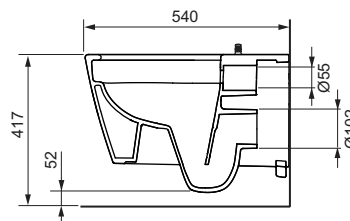

- diepspoel-WC voor wandmontage voor 6 en 4,5 liter spoelvolumen
- cyclon flush technologie (grondig en stil spoelen)
- cera clean technologie (speciale oppervlaktecoating voor eenvoudige reiniging)
- compact bouwvorm - projectie 540 mm, bevestigingsafstand 180 mm
- verborgen wandbevestiging en wateraansluitingen
- randloze keramiek met geïntegreerde spatbescherming
- pre fix technologie: meegegoten bevestiging voor toiletzitting voor een stabiele zitting en deksel (compatibel met alle zittingen voor TECE-douche-WC's)
- Materiaal: sanitair keramiek, kleur wit
- optimale hygiënische vormgeving
- goedkeuring conform EN 997
- Afmetingen (b x h x d): 368 x 365 x 540 mm

Leveringsomvang:

- WC-keramiek inclusief verborgen WC-bevestiging
- voorgemonteerde design bedieningsknoppen van geborsteld rvs
- gewapende slangen voor de wateraansluiting op gangbare hoekafsluiters
- geluidsdemping
- montagegereedschap voor douchekop
- apparaat voor ontkalken
- reinigingsbox

Afzonderlijk te bestellen:

- TECE-toiletbril met deksel CLASSIC (bestelnr. 9700600)
- TECE-toiletbril met deksel SLIM (bestelnr. 9700603)

Opmerking:

Voor de douchefunctie moet er van tevoren een warm- en koudwateraansluiting op hoekafsluiters worden gerealiseerd (zie upgradesets).

De onderste bevestigingsplaten met bestelnr. 9650109 of 9650110 kunnen met TECExlux worden gecombineerd.

Best.-Nr.		VE 1	VE 2	VE 3
9700205*	NIEUW	1 st.	4 st.	8 st.