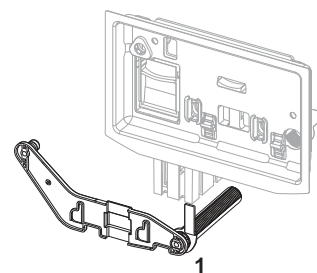

TECE inworpschacht II voor reinigingstabletten (TECElux Mini, TECESquare glas, TECEventel,
TECEloop en TECEnow)

Pos.	Best.-Nr.	Benaming	NIEUW	VE 1
1	9820688*	Geleidestangen voor inworpschacht II	NIEUW	1 st.