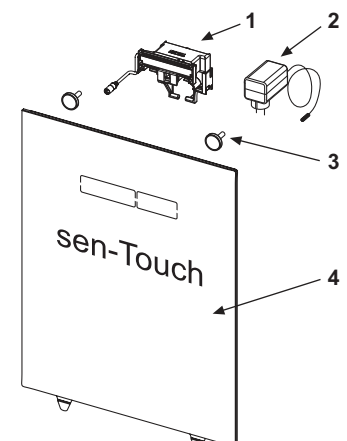

TECElux bedieningsglasplaat met elektronische sen-Touch-bediening

Pos.	Best.-Nr.	Benaming	VE 1
1	9820493	Aandrijfmotor voor TECE-spoelkast	1 st.
2	9820286	Adapter	1 st.
3	9820287	Bevestigingsmagneten	1 st.
4	9820285	sen-Touch glasplaat glanzend wit	1 st.