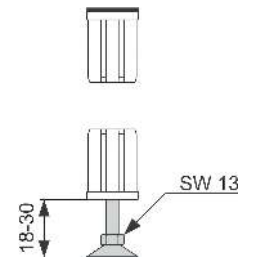

TECEprofil insteekvoet

Insteekvoet en afsluitdop voor bevestiging in TECEprofil profielbuizen. De stelvoet is geschikt voor lastopname bijv. Voor het ondersteunen van stalen baden. Er is geen extra stalen badvoet nodig.

Bestaande uit:

- insteekvoet voor hoogte-instelling van TECEprofil profielbuizen
- afsluitdop met rubber laag

Best.-Nr.	VE 1	VE 2
9140000	4 st.	20 st.