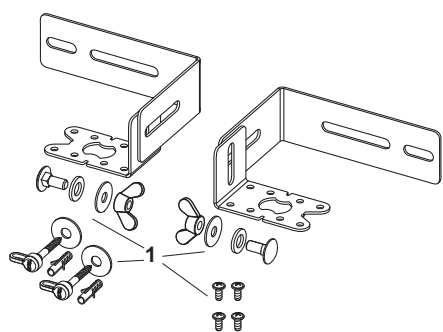

674001 – TECEDrainprofile wand- en vloermontagebeugels

Pos.	Best.-Nr.	Benaming	VE 1
1	675017	Reserveonderdelenset (schroeven) voor wand- en vloermontagebeugels voor afvoeren	1 st.