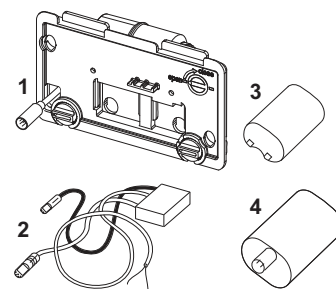

Geldig tot: december 2019

Pos.	Best.-Nr.	Benaming	VE 1
1	9820140	Motor met spatbescherming	1 st.
2	9820205	Elektronica 6 V, bedraad (tot 12/2019)	1 st.
3	9820092	6 V batterij 2CR5	1 st.
4	9820195	Batterijvak	1 st.