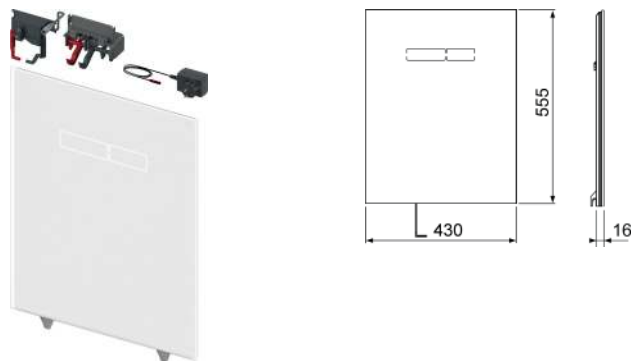

Notitie:

Niet compatibel met TOTO Washlet RX en SX.

Kleur	Showroommodel	Best.-Nr.	VE 1	VE 2
Glas glanzend wit	Ja	9650002	1 st.	10 st.
Glas glanzend zwart	Ja	9650003	1 st.	10 st.

Informatie over showroommodellen vindt u in het hoofdstuk "Showroommodellen".