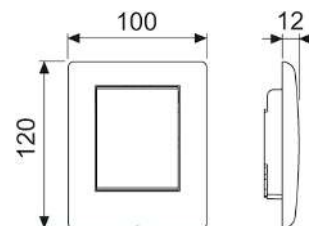

TECEplanus urinoirbedieningsplaat incl. cartouche

Bedieningsplaat voor TECE urinoir-drukspoelerbehuizing U 1; drukspoeler klasse 1,5 en 4 (EN 1254 1); spoelhoeveelheid instelbaar op 1, 2 of 4 liter; toepasbaar vanaf een minimale stromingsdruk van 0,5 bar.

Bestaande uit:

- cartouche voor drukspoeler
- vastschroefbare rvs bedieningsplaat
- bedieningsstang en bevestigingsmateriaal

Afmetingen (b x h x d): 100 x 120 x 12 mm

Kleur	Best.-Nr.		VE 1	VE 2
Mat zijdewit	9242312	Uitv.	1 st.	15 st.
Glanzend wit	9242314	Uitv.	1 st.	15 st.
Geborsteld rvs	9242310	Uitv.	1 st.	15 st.
Glanzend chroom	9242311	Uitv.	1 st.	15 st.

Informatie over showroommodellen vindt u in het hoofdstuk "Showroommodellen".