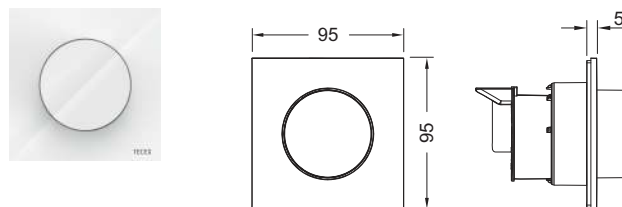

Let op:

Alleen te gebruiken in combinatie met de TECEflushpoint inbouwset voor pneumatische afstandsactivering (apart bestellen alstublieft).

Kleur	Best.-Nr.	VE 1
Glanzend wit	9240984	1 st.