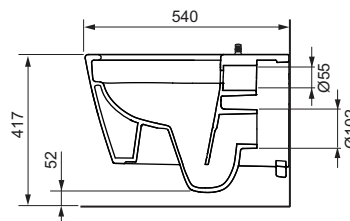

Keramiek standaard – TECeneo

TECEneo WC-keramiek

NIEUW

Waterbesparende en randloze WC-keramiek voor inbouwreservoirs. Individuele combinatiemogelijkheden met bril en deksel.

Kenmerken van de WC-keramiek:

- diepspoel-wc voor wandmontage voor 6 en 4,5 liter spoelvolume
- cyclon flush technologie (grondig en stil spoelen)
- cera clean technologie (speciale oppervlaktecoating voor eenvoudige reiniging)
- compact bouwvorm - projectie 540 mm, bevestigingsafstand 180 mm
- verborgen wandbevestiging
- randloze keramiek met geïntegreerde spat afscherming
- pre fix technologie: meegegoten bevestiging voor toiletbril voor een stabiele bril en deksel (compatibel met alle brillen voor TECE-douche-WC's)
- Materiaal: sanitair keramiek, kleur wit
- optimale hygiënische vormgeving
- goedkeuring conform EN 997
- Afmetingen (b x h x d): 368 x 365 x 540 mm

Leveringsomvang:

- WC-keramiek inclusief verborgen WC-bevestiging
- geluidsdemping

Afzonderlijk te bestellen:

- TECE-toiletbril met deksel CLASSIC (bestelnr. 9700600)
- TECE-toiletbril met deksel SLIM (bestelnr. 9700603)

Best.-Nr.		VE 1	VE 2
9700209*	NIEUW	1 st.	6 st.