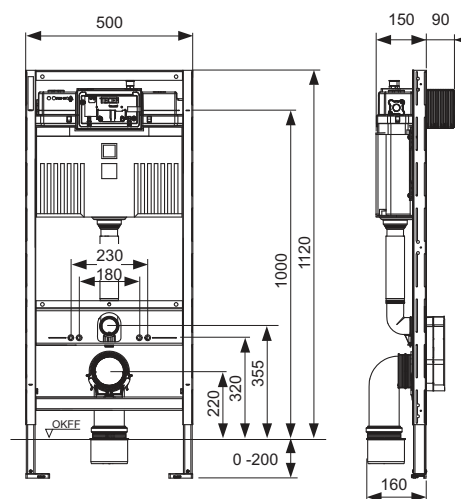

Bediening:

- via Bluetooth-interface met TECE-app Smartflow
- optioneel via GLT-interface
- traploos instelbare spoelintervallen en spoelvolume
- instellen van de spoeldagen en spoelvolume
- registratie van de spoelhistorie

Inbouwframe:

- zelfdragend, gepoedercoat
- twee fixeerpennen en moeren M 12
- WC-afvoerbocht DN 90 met overgangsstuk DN 90/100 van PP
- overgangsstuk ook geschikt voor horizontale inbouw
- WC-aansluitset DN 90
- WC-aansluitdoos inclusief ruwbouwbeveiliging, met aftakdoos en afdekking voor trafo

De toiletspot kan op een zithoogte van 48 cm worden bevestigd volgens DIN 18040 (DIN 18040: Barrière vrij bouwen - Deel 1: Openbaar toegankelijke gebouwen en werkplaatsen).

Let op:

- Niet compatibel met TECE-inworpschacht voor reinigingstabletten.

Separaat te bestellen:

- WC-bedieningsplaat (zie bedieningsplaten)
- bevestigingsmateriaal voor montage in voorwand, hoekopstelling of houtprofielwand
- aansluitkabel voor gebouwentechniek (optioneel)
- TECE-upgradeset voor TECE-douche-WC's droogbouw (optioneel)

Best.-Nr.	VE 1	VE 2	VE 3
9300103	1 st.	10 st.	60 st.