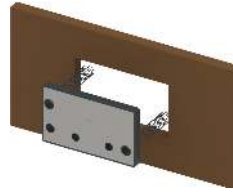

TECE brandbeschermingsset spoelkast

Best.-Nr.	VE 1
9880050	1 st.