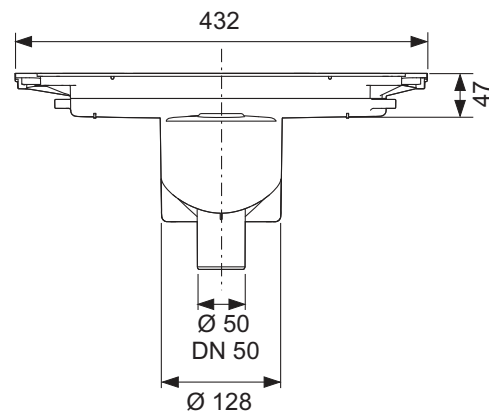

TECEDrainprofiel afvoer "loodrecht", DN 50*

Afvoer voor TECEDrainprofiel doucheprofielen, voor inbouw in een dekvloer, voor verticale aansluiting aan een DN 50-afvoer. Met Seal System-afdichtingsmanchet (in de fabriek gemonteerd) voor het aanleggen van een aansluiting conform DIN 18534 aan de gelaagde afdichting.

- min. installatiehoogte 47 mm (onderkant afvoer tot bovenkant dekvloer)
- afvoervermogen $\geq 1,31/\geq 1,37$ l/s (conform EN 1253 bij 10/20 mm stuwhoogte boven profieldeksel)
- waterslohoogte 50 mm
- verwijderbare stankafsluiter
- geïntegreerde dekvloerverankering
- meegegoten klikbaar en flexibel afdichtingsmanchet met Seal System
- passend geprefabriceerde geluiddempingsset
- beschermingsplaat
- schuif-/verplaatsingsafdichting voor aansluiting op TECEDrainprofiel doucheprofiel en ter compensatie van structurele toleranties

Separaat te bestellen:

- wand- en vloermontagebeugels of steunvoeten (optioneel)
- geluiddempende mat Drainbase (optioneel)
- brandbeveiligingsset FireStop EI 120, DN 50 (optioneel)

Best.-Nr.

673003

VE 1

1 st.