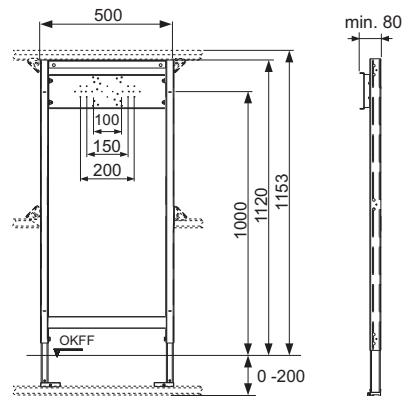

TECEprofil bad-/douche-inbouwframe voor inbouw- en wandkranen, bouw-
hoogte 1120 mm

Voor bevestiging van inbouw- en wandkranen.

Voor bevestiging aan TECEprofil profielbuizen of voor montage in voorwand,
hoekopstelling of metaal- en houtprofielwanden.

Compleet voormonteerd inbouwframe bestaande uit:

- zelfdragend inbouwframe met gepoedercoat oppervlak
- 2 verstelbare steunvoeten voor een vloerconstructie van 0-200 mm
- traploos verstelbare bevestigingsplaat voor inbouwkranen of muurplaten

Best.-Nr.	VE 1	VE 2	VE 3
9340000	1 st.	10 st.	60 st.