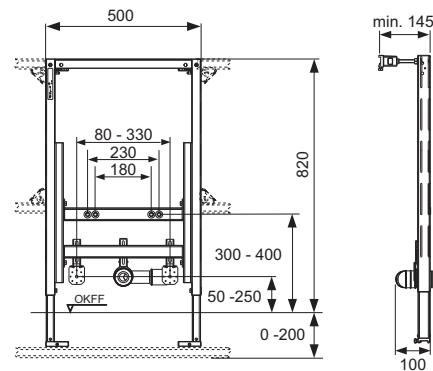

TECEprofil bidet inbouwframe voor hangbidet, bouwhoogte 820 mm

Voor bevestiging aan TECEprofil profielbuizen, voor montage in voorwand, hoekopstelling of metaal- en houtprofielwanden.

Compleet voormonteerd inbouwframe bestaande uit:

- zelfdragend inbouwframe met gepoedercoat oppervlak en 2 verstelbare steunvoeten voor een vloerconstructie van 0-200 mm
- 2 bevestigingsbouten en moeren M 12
- traploos in hoogte verstelbare afvoeraansluiting
- aansluitbocht DN 40/50, met rubber manchet NW 30/50 (tevens afdichting), inclusief ruwbouwstop
- 2 in diepte verstelbare voorwandbevestigingen voor inbouwreservoir

In combinatie met telescoopbevestiging 9380001 ook voor de bouwhoogte 980 mm in een TECEprofil voorwand toepasbaar.

Separaat te bestellen:

- bevestigingsmateriaal voor hoekopstelling of montage in houtprofielwanden
- muurplaten TECEflex 16 x 1/2", TECElogo 16 x 1/2" of TECElogo-Push 20 universele aansluiting x 1/2"
- telescoopbevestiging TECEprofil voor inbouwreservoir 9380001

Best.-Nr.	VE 1	VE 2	VE 3
9330005	1 st.	10 st.	60 st.