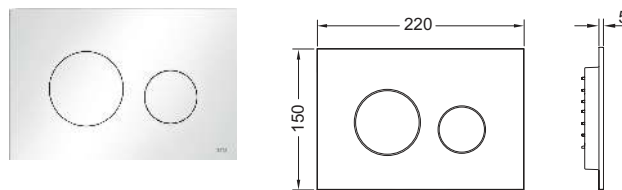

TECEloop WC-bedieningsplaat van kunststof voor duospoeltechniek

Bedieningsplaat voor TECE-reservoir voor front- of planchetbediening. Zeer vlakke kunststof bedieningsplaat met rubbergedempte bedieningstoetsen, inclusief bedieningsstangen en bevestigingsmateriaal. Geschikt voor vlakke inbouw in combinatie met het WC-inbouwraam en TECE-afstandhouder. Te combineren met inworpschacht voor reinigingstabletten.

Afmetingen (b x h x d): 220 x 150 x 5 mm

Opmerking:

Houd rekening met een minimale wandopbouw van 23 mm bij natbouw!

Kleur	Showroommodel	Best.-Nr.	VE 1	VE 2
Glanzend wit	Ja	9240920	1 st.	10 st.
Glanzend chroom	—	9240921	1 st.	10 st.
Mat chroom	Ja	9240922	1 st.	10 st.
Glanzend zwart	—	9240924	1 st.	10 st.
Mat zwart	Ja	9240925	1 st.	10 st.
Mat wit	—	9240926	1 st.	10 st.
Glanzend wit, toetsen glanzend chroom	—	9240927	1 st.	10 st.

Informatie over showroommodellen vindt u in het hoofdstuk "Showroommodellen".

TECEloop WC-bedieningsplaat van kunststof voor duospoeltechniek, metallic

Bedieningsplaat voor TECE-spoelkast voor front- of planchetbediening. Zeer vlakke kunststof bedieningsplaat met bedieningstoetsen die voorzien zijn van een rubberen stootrand, inclusief bedieningsstangen en bevestigingsmateriaal. Geschikt voor vlakke inbouw in combinatie met het WC-inbouwraam en TECE-afstandsraam. Te combineren met inworpschacht voor reinigingstabletten.

Afmetingen (b x h x d): 220 x 150 x 5 mm