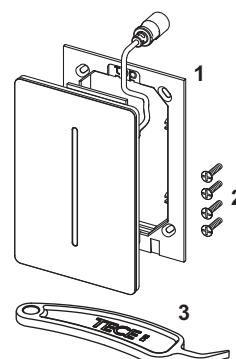

TECEfilo-Solid sensorafdekking

Pos.	Best.-Nr.	Benaming	VE 1
1	9820647	Montageframe voor TECEfilo-Solid grijs	1 st.
	9820648	Montageframe voor TECEfilo-Solid zwart	1 st.
	9820649	Montageframe voor TECEfilo-Solid wit	1 st.
2	9820554	Bevestigingsschroeven	1 st.
3	9820390	Demontage- en programmeersleutel	1 st.