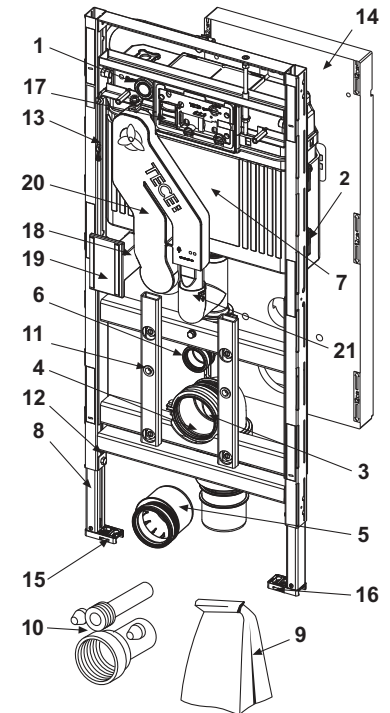

9600400 – TECElux WC-inbouwframe 400, achteraf in hoogte verstelbaar, met geurafzuiging, bouw-hoogte 1120 mm

Pos.	Best.-Nr.	Benaming	VE 1
1	9820575	Uni-spoelkast voor TECElux inbouwframe	1 st.
2	9820040	Montageset voor Uni-spoelkast	1 st.
3	9820317	Flexibele WC-afvoerbocht DN 90 voor droogbouw, aansluitstuk van PE-HD	1 st.
4	9820139	Afdichting voor WC-afvoerbocht/afvoerbuis DN 90	1 st.
5	9820136	Adapter DN 90/DN 100 (PP)	1 st.
6	9820015	Afdichting valpijp/toevoerbuis	1 st.
7	9820302	Spoelklok TECElux	1 st.
8	9820335	C-profiel voor voetsteun voor inbouwreservoir	1 st.
9	9820043	Montage-kit voor WC-module	1 st.
10	9820057	Aansluitset DN 90 voor WC	1 st.
11	9820071	Klinkmoer	1 st.
12	9820447	Voetrem met stalen veer	1 st.
13	9820329	Veiligheidskabel	1 st.
14	9820330	Ruwbouwbeveiliging	1 st.
15	9820332	Voetsteun links	1 st.
16	9820333	Voetsteun rechts	1 st.
17	9240950	Inworpschacht voor reinigingstabletten	Uitv. 1 st.
	9240951*	Inworpschacht II voor reinigingstabletten	NIEUW 1 st.
18	9820301	Filterpatroon	1 st.
19	9820300	Luchtafvoer	1 st.
20	9820311	Geurafzuiging ceramic-<i>Air</i>	1 st.
21	9820350	O-ring geurafzuiging	1 st.