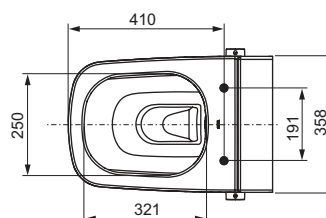

Kenmerken van de WC-keramiek:

- diepspoel-WC voor wandmontage voor 6 en 4,5 liter spoelvolume
- compact bouwvorm - projectie 540 mm, bevestigingsafstand 180 mm
- verborgen wandbevestiging en wateraansluitingen
- randloze keramiek met geïntegreerde spatbescherming
- pre fix technologie: meegegoten bevestiging voor toiletzitting voor een stabiele zitting en deksel (compatibel met alle zittingen voor TECE-douchewc's)
- Materiaal: sanitair keramiek, kleur wit
- optimale hygiënische vormgeving
- goedkeuring conform EN 997
- Afmetingen (b x h x d): 358 x 350 x 540 mm

Leveringsomvang:

- WC-keramiek inclusief verborgen WC-bevestiging
- voorgemonteerde bedieningsknoppen
- gewapende slangen voor de aansluiting op gangbare hoekafsluiters

Afzonderlijk te bestellen:

- TECE-toiletbril met deksel CLASSIC (bestelnr. 9700600)
- TECE-toiletbril met deksel SLIM (bestelnr. 9700603)

Opmerking:

Voor de douchefunctie moet er van tevoren een warm- en koudwateraansluiting op hoekafsluiters worden gerealiseerd (zie upgradesets).

De onderste bevestigingsplaten met bestelnr. 9650109 of 9650110 kunnen met TECElux worden gecombineerd.

Best.-Nr.	VE 1	VE 2	VE 3
9700200	1 st.	4 st.	8 st.