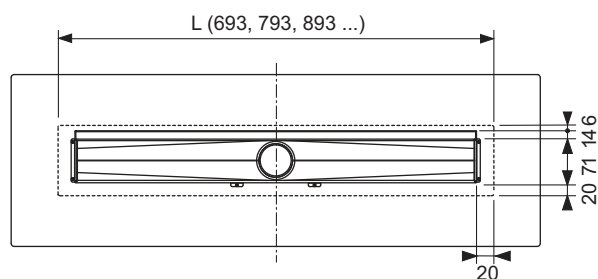

Ruwbouwlengte incl. flens = 693, 793, ... mm

Zichtlengte na inbouw = 651, 751, ... mm

Ruwbreedte incl. flens = 111 mm

Zichtbreedte na inbouw = 84,5 mm

Constructiehoogte tot bovenkant afgewerkte vloer (afhankelijk van de afvoer):

- 68 mm afvoer "loodrecht"
- 70 mm afvoer "superlaag"
- 96 mm afvoer "minimaal"
- 121 mm afvoer "normaal"

Opgelet: Niet geschikt voor afvoer "max".

Separaat te bestellen:

- designrooster of tegelgoot
- afvoer
- stelootjes (optioneel)
- geluiddempingsmat Drainbase (optioneel), voor installatie-geluidsniveau conform DIN 4109 en VDI 4100 geluidbeschermingsklassen I tot III

Nominale lengte	Totale lengte L	Zichtlengte na inbouw	Best.-Nr.	VE 1	VE 2
700 mm	693 mm	651 mm	600703	1 st.	49 st.
800 mm	793 mm	751 mm	600803	1 st.	49 st.
900 mm	893 mm	851 mm	600903	1 st.	49 st.
1000 mm	993 mm	951 mm	601003	1 st.	49 st.
1200 mm	1193 mm	1151 mm	601203	1 st.	49 st.