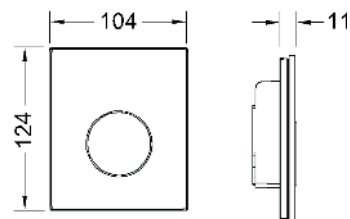

Urinoir-bedieningsplaat – TECEloop

TECEloop urinoirbedieningsplaat van glas incl. cartouche

Bedieningsplaat voor TECE urinoir-drukspoelerbehuizing U 1; drukspoeler klasse 1,5 en 4 (EN 12541); spoelhoeveelheid instelbaar op 1, 2 of 4 liter; toepasbaar vanaf een minimale stromingsdruk van 0,5 bar.

Bestaande uit:

- cartouche voor drukspoeler
- vlakke glazen bedieningsplaat
- bedieningsstang en bevestigingsmateriaal

Geschikt voor vlakke inbouw in combinatie met het urinoir-inbouwraam.

Afmetingen (b x h x d): 104 x 124 x 11 mm

Urinoirinbouwraam voor vlakke inbouw (bestelnr. 9242649) niet in de levering inbegrepen.

Kleur	Showroommodel	Best.-Nr.	VE 1	VE 2
Glas glanzend wit, toets glanzend wit	Ja	9242650	1 st.	15 st.
Glas glanzend wit, toets mat chroom	Ja	9242659	1 st.	15 st.
Glas glanzend wit, toets glanzend chroom	Ja	9242660	1 st.	15 st.
Glas glanzend wit, toets geborsteld rvs (met anti-vingerprint)	—	9242661	1 st.	15 st.
Glas glanzend zwart, toets glanzend wit	Ja	9242654	1 st.	15 st.
Glas glanzend zwart, toets mat chroom	Ja	9242655	1 st.	15 st.
Glas glanzend zwart, toets glanzend chroom	Ja	9242656	1 st.	15 st.
Glas glanzend zwart, toets geborsteld rvs (met anti-vingerprint)	—	9242663	1 st.	15 st.
Glas glanzend zwart, toets glanzend zwart	Ja	9242657	1 st.	15 st.

Informatie over showroommodellen vindt u in het hoofdstuk "Showroommodellen".