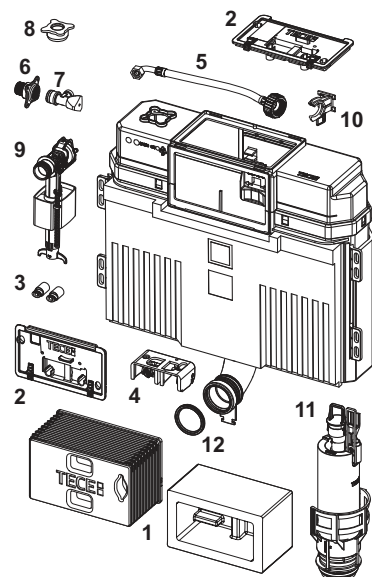

9820100 – TECE Uni-spoelkast 820 mm

Geldig vanaf: april 2021

Pos.	Best.-Nr.	Benaming	VE 1
1	9820499	Installatietunnel incl. blok piepschuim	1 st.
	9820027	Ruwbouwbescherming	1 st.
2	9820017	Spatbescherming, compleet	1 st.
3	9820496	Bevestiging "easy fit" (vanaf 2021)	1 st.
4	9820016	Kantelhevel	1 st.
5	9820374	Gewapende slang M 30 (vanaf 2020)	1 st.
6	9820012	Reservoiraansluiting	1 st.
7	9820013	Hoekstopkraan	1 st.
8	9820495	Afsluitstop voor Uni-spoelkast	1 st.
9	9820353	Vulventiel F 10 universeel	1 st.
10	9820373	Vulventielhouder voor Uni-spoelkast (27 mm, M 30, vanaf 2020)	1 st.
11	9820223	Spoelklok A 2	1 st.
12	9820015	Afdichting valpijp/toevoerbuis	1 st.