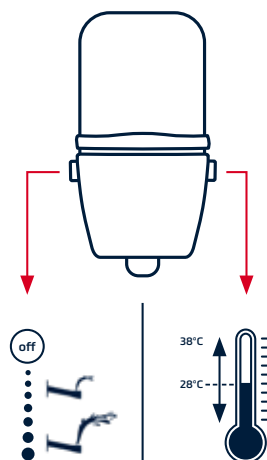

## Così facile da usare

Basta aprire l'acqua e impostare la temperatura con le due manopole di azionamento: un funzionamento semplice tanto quanto un comune rubinetto. E così semplice da azionare che tutti, grandi e piccini, membri della famiglia o ospiti, possono utilizzare comodamente TECEno.

# È COSÌ FACILE

Apri, chiudi, fatto. Con TECEneo usare il WC bidet è facile quanto lavarsi le mani. Perché la tecnologia deve semplificare la vita. Non complicarla.

Basta ruotare la manopola con la mano e ha inizio la funzione bidet. Sul lato opposto è possibile impostare la temperatura desiderata.