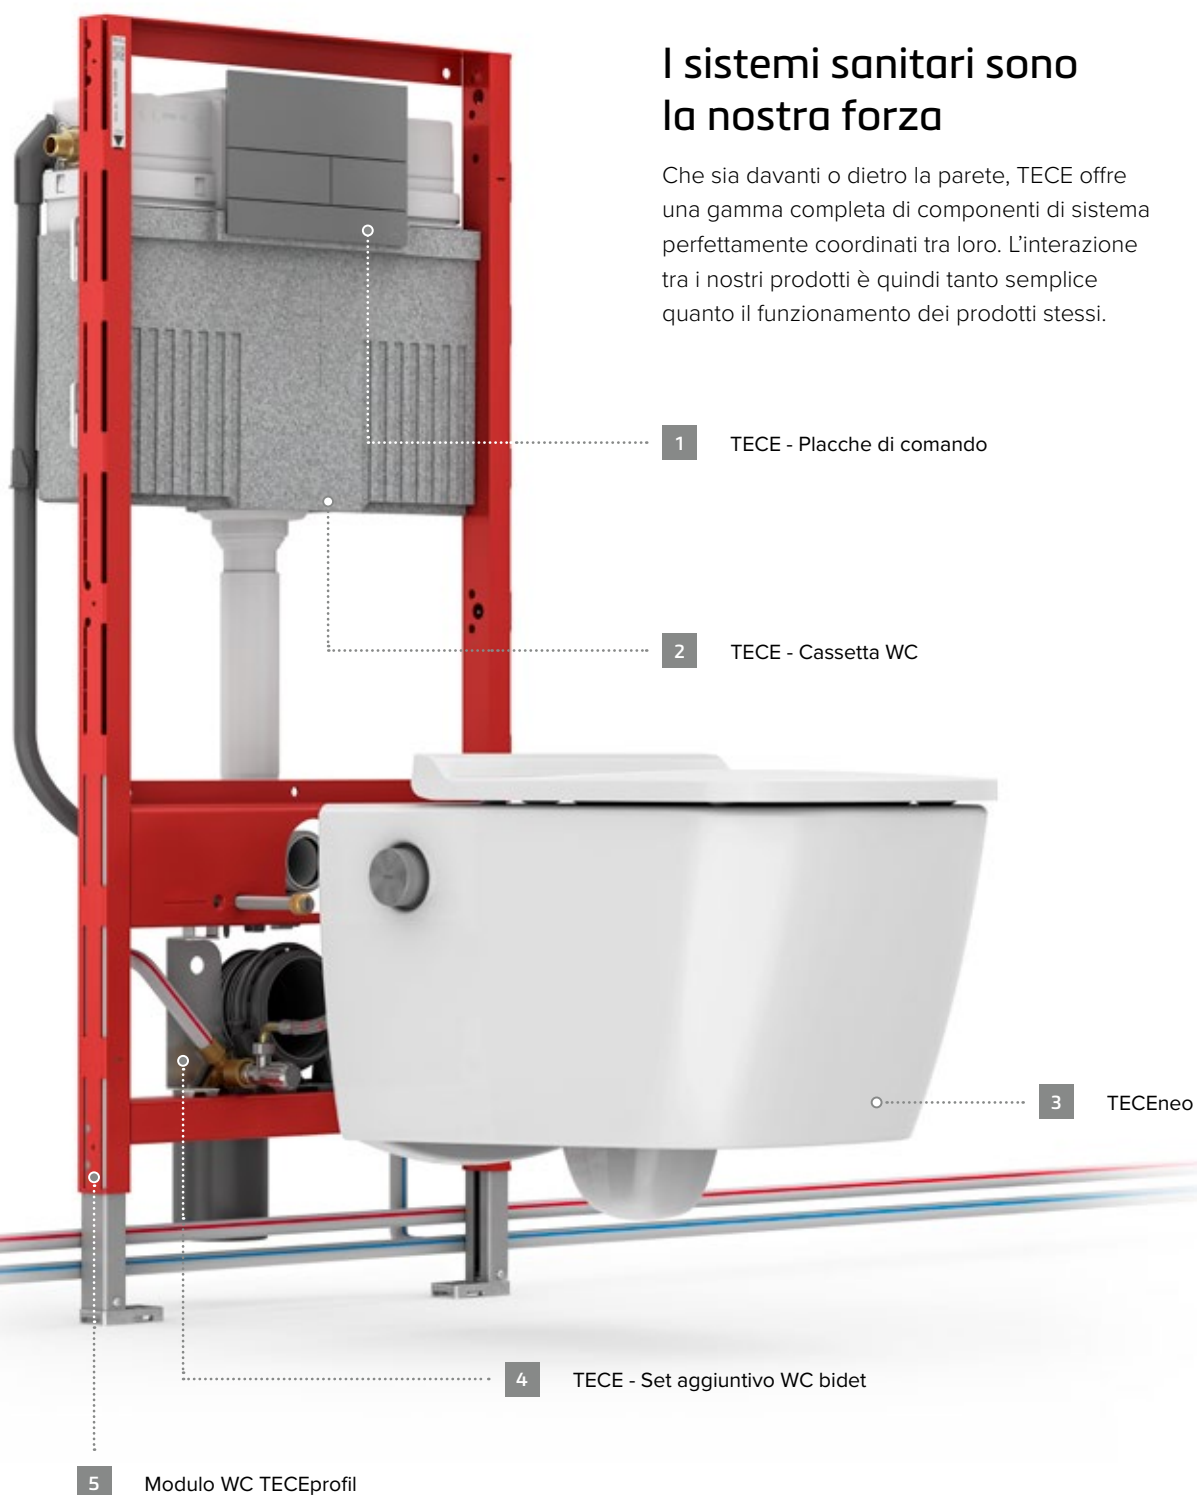

TECEneo NEL SISTEMA

Il sistema fa la differenza. Un prodotto raggiunge la sua piena efficienza solo all'interno di un sistema. Diventando una soluzione completa ed affidabile.

I sistemi sanitari sono la nostra forza

Che sia davanti o dietro la parete, TECE offre una gamma completa di componenti di sistema perfettamente coordinati tra loro. L'interazione tra i nostri prodotti è quindi tanto semplice quanto il funzionamento dei prodotti stessi.