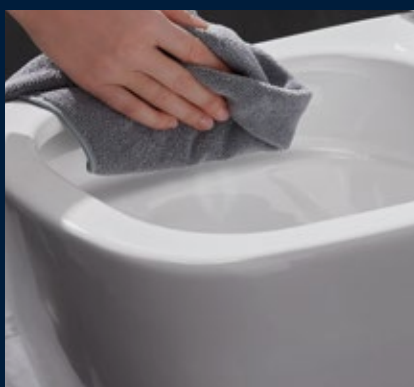

## Igienicamente pulito

L'astina dell'erogatore viene completamente lavata prima e dopo ogni utilizzo quando viene estesa e retratta.

## Idrorepellente e antisporco

Il rivestimento superficiale "cera clean", idrorepellente e antibatterico su cui l'acqua scorre via portando semplicemente con sé lo sporco, è efficace contro impurità e residui.