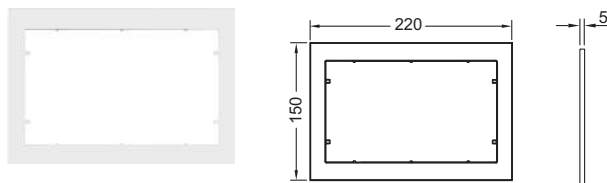

Información sobre modelos de exposición disponible en el apartado "Modelos de exposición".

TECE Marco de distancia

Usado como marco intermedio de separación para placas de accionamiento de plástico TECEnow y TECEloop y para montaje enrasado de TECEnow, TECEloop de plástico, TECEvelvet y TECEsquare II de cristal. Dimensiones (An. x al. x Prof.): 220 x 150 x 5 mm