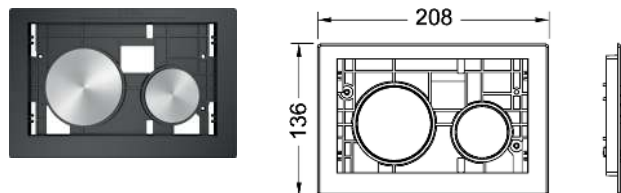

Color	Modelo de exposición	Ref.	US 1	US 2	€/Ud.
Teclas blancas brillantes	Sí	9240663	1 Ud.	10 Ud.	61,00
Teclas blanco mate	—	9240618	1 Ud.	10 Ud.	112,00
Teclas blancas antibacterias	—	9240664	1 Ud.	10 Ud.	85,00
Teclas cromadas brillantes	Sí	9240666	1 Ud.	10 Ud.	104,00
Teclas cromadas mate	Sí	9240665	1 Ud.	10 Ud.	104,00
Teclas negras brillantes	—	9240667	1 Ud.	10 Ud.	104,00
Teclas negro mate	Sí	9240619	1 Ud.	10 Ud.	112,00
Teclas de acero inoxidable cepillado circular (con antihuellas)	Sí	9240669	1 Ud.	10 Ud.	121,00
Teclas doradas	—	9240668	1 Ud.	10 Ud.	215,00

Información sobre modelos de exposición disponible en el apartado "Modelos de exposición".

TECEloop Panel frontal para placa de accionamiento de WC

Panel frontal para placas de accionamiento TECEloop, accionamiento frontal o superior, para combinación con la unidad de accionamiento del sistema modular TECEloop.

Unidad de accionamiento no incluida.