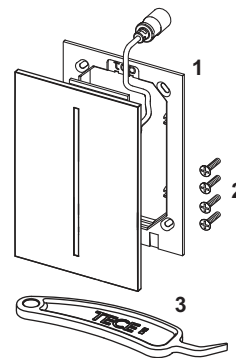

TECEfilo Cubierta de acero inoxidable para sensor TECEfilo Cubierta de cristal para sensor

Pos.	Ref.	Denominación	US 1	€/Ud.
1	9820645	TECEfilo Marco de montaje de cristal y metal	1 Ud.	19,00
2	9820554	Tornillos de fijación	1 Ud.	15,00
3	9820390	Llave de desmontaje y programación	1 Ud.	30,00