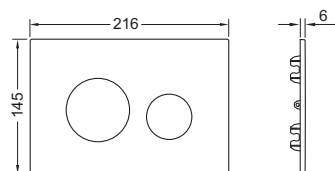

TECEloop Placa de accionamiento para WC para sistema de doble descarga

Placa de accionamiento para cisternas TECE, para accionamiento frontal o superior. Placa de accionamiento de vidrio plano con dos teclas de descarga montadas por resorte. Apta para instalación empotrada en combinación con marco de montaje para WC (p. ej. 9240649). Compatible con cajetín de inserción para pastillas higiénicas. Dimensiones (An. x Al. x Pr.): 220 x 150 x 11 mm

Marco de WC no incluido en el envío.