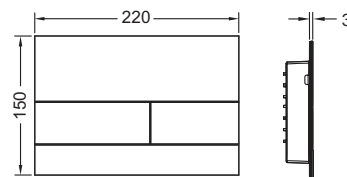

TECEsquare II Placa de accionamiento de WC metal para sistema de doble descarga

Placa de accionamiento para cisternas TECE, accionamiento frontal o superior. Accionamiento de metal extraplano con dos teclas basculantes con resorte. Incluye varillas de accionamiento, material de fijación y herramienta de desmontaje. Compatible con cajetín de inserción integrado para pastillas higiénicas.