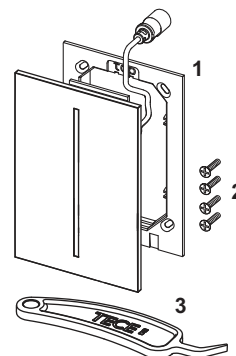

TECEfilo-Velvet Cubierta para sensor

Pos.	Ref.	Denominación	US 1	€/Ud.
1	9820646	TECEfilo Marco de montaje de plástico	1 Ud.	23,00
2	9820554	Tornillos de fijación	1 Ud.	15,00
3	9820390	Llave de desmontaje y programación	1 Ud.	30,00