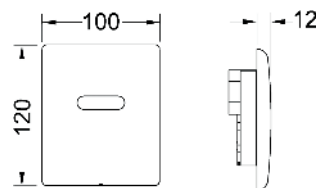

TECEplanus Electrónica para urinario, red eléctrica de 12 V

Set de montaje para dispositivo accionador por infrarrojos.

Compatible con carcasa de descargador de urinario TECE se puede utilizar a partir de una presión de flujo mínima de 0,5 bares,

tiempo de descarga, función de pausas para ahorro de agua, modo limpieza, predescarga y descarga de higiene ajustables.