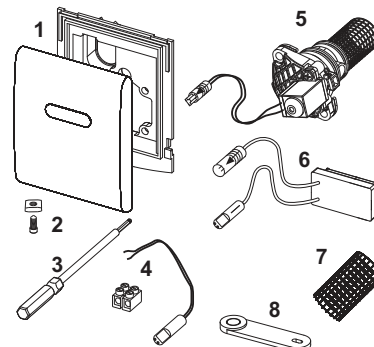

TECEplanus Electrónica para urinario, red eléctrica de 12 V

Pos.	Ref.	Denominación	US 1	€/Ud.
1	9820085	Cubierta, acero inoxidable cepillado	1 Ud.	73,00
	9820086	Cubierta, brillante cromada	1 Ud.	73,00
	9820098	Cubierta, blanco mate seda	1 Ud.	73,00
2	9820097	Tornillo de fijación	1 Ud.	8,00
3	9820091	Llave hexagonal	1 Ud.	9,00
4	9820094	Adaptador de conexión a corriente	1 Ud.	27,00
5	9820089	Cartucho electrónico de urinario para válvula de desagüe U 1	1 Ud.	138,00
6	9820088	Toma de 12 V del sensor de infrarrojos	1 Ud.	356,00
7	9820090	Filtro para pelo	1 Ud.	11,00
8	9820080	Stick de programación	1 Ud.	24,00