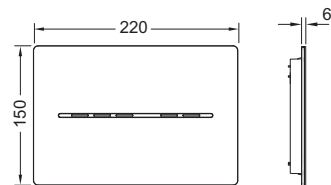

Placas de accionamiento para WC – TECESolid descarga electrónica

TECESolid Electrónica para WC con accionamiento sin contacto, batería de 6 V

Placa de accionamiento electrónica con actuación higiénica sin contacto para cisternas TECE con accionamiento frontal y altura de actuación de aprox. 1 m (placa de accionamiento central). Placa de accionamiento de acero inoxidable de perfil muy plano que incluye el material de fijación, un compartimento para batería estanco para su instalación en la cisterna (con cuatro baterías de tipo Mono/D/LR 20) y motor de accionamiento para descarga única o doble. Compatible con cajetín de inserción para pastillas de limpieza.

Dimensiones (An. x Al. x Pr.): 220 x 150 x 6 mm

Función del sistema electrónico:

El sensor detecta cuando una persona se acerca al inodoro y entonces solo ilumina las teclas del accionamiento. El accionamiento de descarga se produce sin contacto o tocando la zona de la tecla. La electrónica para WC TECESolid se puede adaptar a los requisitos particulares mediante su programación a través de una aplicación.

Funciones programables (a través de la aplicación y la interfaz de Bluetooth):

- Descarga única o doble que permite ahorrar agua
- Rango de detección del sensor
- Descarga higiénica por intervalos
- Hora de activación
- Pre-descarga
- Descarga automática (descarga de seguridad)
- Brillo de la iluminación de la pantalla

Función de evaluación y registro a través de la aplicación, interfaz para el sistema de gestión del edificio y para el activador remoto a través de un botón eléctrico conectado con cables y situado en el brazo de seguridad.

Nota:

- Asegúrese de que el grosor mínimo de enlucido en la estructura de pared de ladrillo sea de 26 mm.
- No compatible con módulos para WC con alturas de instalación de 980, 820 y 750 mm.
- No compatible con TOTO Washlets RX y SX.

Color	Modelo de exposición	Ref.	US 1	€/Ud.
Cromado brillante	—	9240461	1 Ud.	892,00
Blanco brillante	—	9240462	1 Ud.	892,00
Blanco mate	—	9240463	1 Ud.	892,00
Acero inoxidable cepillado (con antihuellas)	Sí	9240464	1 Ud.	932,00
Negro mate	—	9240465	1 Ud.	892,00

Información sobre modelos de exposición disponible en el apartado "Modelos de exposición".