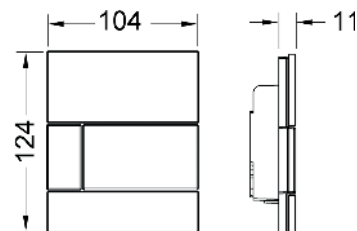

Dimensiones (An. x Al. x Pr.): 104 x 124 x 11 mm

Marco de urinario para montaje plano/enrasado (ref. 9242647) no incluido.

Color	Modelo de exposición	Ref.	US 1	US 2	€/Ud.
Cristal blanco pulido, tecla blanca pulida	Sí	9242800	1 Ud.	15 Ud.	331,00
Cristal blanco pulido, tecla de acero inoxidable cepillado (con antihuellas)	—	9242801	1 Ud.	15 Ud.	377,00
Cristal blanco pulido, tecla cromada brillante	Sí	9242802	1 Ud.	15 Ud.	362,00
Cristal negro pulido, tecla de acero inoxidable cepillado (con antihuellas)	Sí	9242806	1 Ud.	15 Ud.	362,00
Cristal negro pulido, tecla cromada brillante	—	9242807	1 Ud.	15 Ud.	362,00
Cristal negro pulido, tecla negra pulida	—	9242809	1 Ud.	15 Ud.	331,00