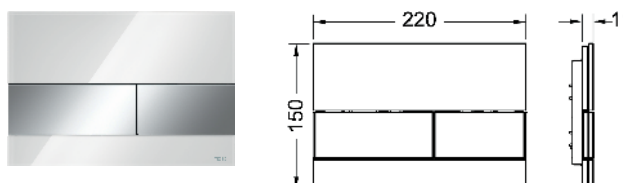

Marco de WC para montaje plano/enrasado no incluido; se ha de pedir separado!

Color	Modelo de exposición	Ref.	US 1	US 2	€/Ud.
Cristal blanco pulido, teclas blancas pulidas	Sí	9240800	1 Ud.	10 Ud.	316,00
Cristal blanco pulido, teclas de acero inoxidable cepillado (con antihuellas)	Sí	9240801	1 Ud.	10 Ud.	349,00
Cristal blanco pulido, teclas cromadas brillantes	Sí	9240802	1 Ud.	10 Ud.	349,00
Cristal negro pulido, teclas negro pulido	Sí	9240809	1 Ud.	10 Ud.	349,00
Cristal negro pulido, teclas de acero inoxidable cepillado (con antihuellas)	Sí	9240806	1 Ud.	10 Ud.	349,00
Cristal negro pulido, teclas cromadas brillantes	Sí	9240807	1 Ud.	10 Ud.	349,00

Información sobre modelos de exposición disponible en el apartado "Modelos de exposición".