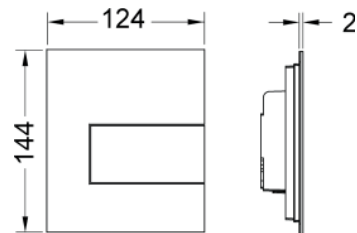

Placas de accionamiento para urinario – TECESquare

TECESquare Placa de accionamiento de urinario metal, incluye cartucho

Set de montaje para carcasa de válvula de descarga TECE U 1;
Categorías de válvula de descarga 1.5 y 4 (EN 12541);
Volumen de descarga ajustable 1, 2 o 4 litros;
Utilizable a partir de una presión mínima de caudal de 0,5 bar.

Compuesto por:

- Cartucho de válvula de descarga
- Placa de accionamiento metálica muy plana, altura de instalación 2 mm
- Varilla de accionamiento y materiales de montaje

Dimensiones (An. x Al. x Pr.): 124 x 144 x 2 mm

Instalación únicamente junto con el marco de montaje para urinario (ref. 9242647). Se han de pedir por separado.

Color	Modelo de exposición	Ref.	US 1	US 2	€/Ud.
Acero inoxidable cepillado (con antihuellas)	Sí	9242810	1 Ud.	10 Ud.	459,00
Cromado brillante	Sí	9242811	1 Ud.	10 Ud.	459,00
Blanco brillante	Sí	9242812	1 Ud.	10 Ud.	507,00
Blanco mate	—	9242814	1 Ud.	10 Ud.	500,00
Negro mate	Sí	9242813	1 Ud.	10 Ud.	500,00

Información sobre modelos de exposición disponible en el apartado "Modelos de exposición".

TECESquare Placa de accionamiento de urinario cristal, incluye cartucho

Set de montaje para carcasa de elemento de descarga TECE
Elemento de descarga clase 1,5 y 4 (EN 12541)
Volumen de descarga ajustable a 1, 2 o 4 litros
Se puede utilizar a una presión de flujo mínima de 0,5 bar

Compuesto por:

- Cartucho de descarga a presión con limpiador de boquillas automático
- Accionamiento de cristal plano
- Varilla de accionamiento y material de fijación

Apto para montaje plano/enrasado en combinación con el marco de montaje para urinario.

Dimensiones (An. x Al. x Pr.): 104 x 124 x 11 mm

Marco de urinario para montaje plano/enrasado (ref. 9242647) no incluido.