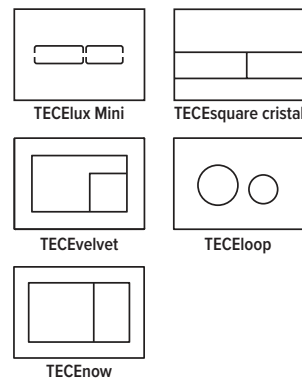

TECE Cajetín de inserción II para pastillas de limpieza (TECElux Mini, TECESquare cristal, TECEvelvet, TECEloop y TECEnow)

Para insertar pastillas de limpieza de WC en cisternas Uni y Base; en combinación con placas de accionamiento TECElux Mini, TECESquare cristal, TECEvelvet, TECEloop y TECEnow; para la instalación desde el frontal; apto para instalaciones empotradas.

Uso en estructura de pared de ladrillo a partir de una estructura de pared de 22 mm.

Estructura de pared máxima: 79 mm de construcción en obra seca, 98 mm de estructura de pared de ladrillo

Atención:

- Precaución: Las pastillas de limpieza utilizadas no deben contener cloro ni ningún otro componente oxidante.
- No compatible con activador remoto TECEflushpoint.

Ref.	US 1	€/Ud.
9240951	1 Ud.	75,00

TECE Cajetín de inserción II para pastillas de limpieza (TECESquare II metal, TECESquare II cristal y TECESolid)

Para insertar pastillas de limpieza de WC en cisternas Uni y Base; en combinación con placas de accionamiento TECESquare II de metal, TECESquare II de cristal y TECESolid; para la instalación desde el frontal; apto para instalaciones empotradas en combinación con el TECESquare II cristal y el marco de distancia TECESolid.

Uso en estructura de pared de ladrillo a partir de una estructura de pared de 32 mm.

Estructura de pared máxima: 89 mm de construcción en obra seca, 108 mm de estructura de pared de ladrillo

Atención:

- Precaución: Las pastillas de limpieza utilizadas no deben contener cloro ni ningún otro componente oxidante.
- No compatible con activador remoto TECEflushpoint.

Ref.	US 1	€/Ud.
9240952	1 Ud.	75,00