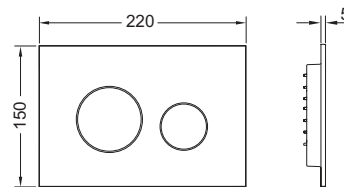

Placas de accionamiento para WC – TECEloop

TECEloop Placa de accionamiento de WC de plástico para sistema de doble descarga, «Kids» **NUEVO**

Placa de accionamiento para cisternas TECE, para accionamiento frontal o desde la parte superior, con tecla de descarga completa en azul y tecla de descarga parcial en rojo. Placa de accionamiento de plástico extraplana con refuerzo de goma en las teclas de descarga, incluidas las varillas de accionamiento y el material de montaje. Apta para instalación empotrada en combinación con marco de montaje para WC y marco separador de TECE. Compatible con el cajetín de inserción integrado para pastillas higiénicas.

Dimensiones (An. x Al. x Prof.): 220 x 150 x 5 mm

Nota:

¡Grosor mínimo de enlucido 23 mm!

Color	Ref.		US 1	US 2	€/Ud.
Blanco pulido, teclas rojas/azules pulidas	9240939	NUEVO	1 Ud.	10 Ud.	119,00

TECE Marco de distancia

Usado como marco intermedio de separación para placas de accionamiento de plástico TECEnow y TECEloop y para montaje enrasado de TECEnow, TECEloop de plástico, TECEvelvet y TECEsquare II de cristal.

Dimensiones (An. x al. x Prof.): 220 x 150 x 5 mm