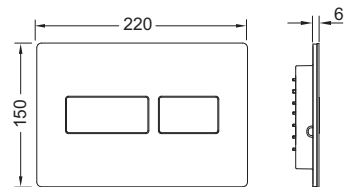

Dimensiones (An. x Al. x Pr.): 220 x 150 x 6 mm

Nota:

Observe un grosor mínimo de enlucido en la estructura de pared de ladrillo de 26 mm.

Color	Modelo de exposición	Ref.	US 1	US 2	€/Ud.
Blanco brillante	Sí	9240432	1 Ud.	10 Ud.	180,00
Blanco mate	—	9240433	1 Ud.	10 Ud.	180,00
Acero inoxidable cepillado	—	9240430	1 Ud.	10 Ud.	180,00
Acero inoxidable cepillado (con antihuellas)	Sí	9240434	1 Ud.	10 Ud.	228,00
Cromado brillante	Sí	9240431	1 Ud.	10 Ud.	180,00
Negro mate	—	9240416	1 Ud.	10 Ud.	193,00
Bronce cepillado	—	9240444	NUEVO	1 Ud. 10 Ud.	260,00
Latón cepillado	—	9240445	NUEVO	1 Ud. 10 Ud.	260,00
Níquel cepillado	—	9240446	NUEVO	1 Ud. 10 Ud.	260,00
Grafito cepillado	—	9240447	NUEVO	1 Ud. 10 Ud.	260,00