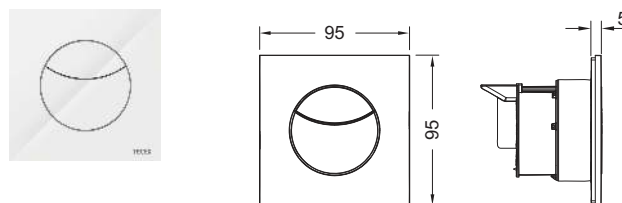

Dimensiones (An. x Al. x Pr.): 95 x 95 x 5 mm

Consta de: cubierta de plástico con diseño extraplano cuadrado, tecla grande y pequeña de plástico y unidad de accionamiento neumática

Atención:

Solo se puede utilizar combinado con el set de montaje del activador remoto neumático TECEflushpoint (se han de pedir por separado)