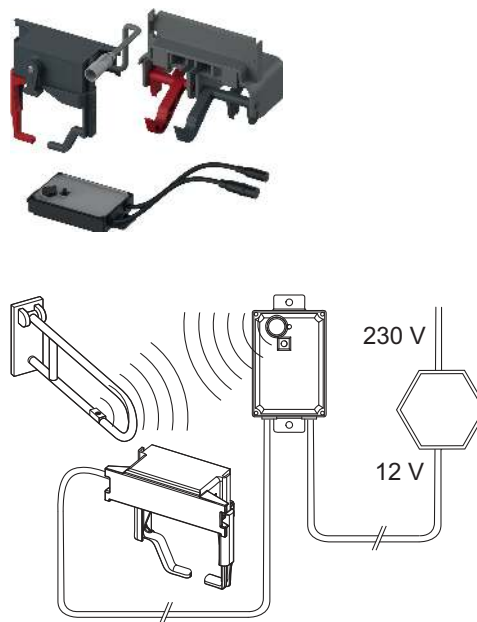

* No en combinación con cisterna Octa, 8 cm