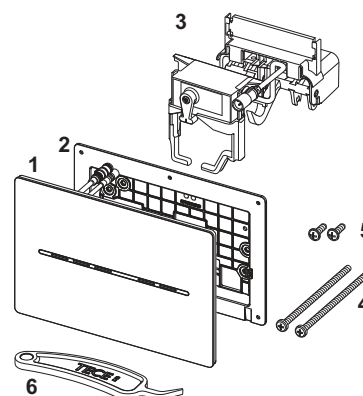

TECEsolid Electrónica para WC con accionamiento sin contacto, red eléctrica de 12 V

Pos.	Ref.	Denominación	US 1	€/Ud.
1	9820475	Cubierta, cromado brillante	1 Ud.	520,00
	9820476	Cubierta, blanco brillante	1 Ud.	520,00
	9820477	Cubierta blanco mate	1 Ud.	520,00
	9820474	Cubierta, acero inoxidable cepillado (con antihuellas)	1 Ud.	546,00
2	9820426	Cuadro de fijación	1 Ud.	18,00
3	9820493	Motor de accionamiento para cisternas TECE	1 Ud.	263,00
4	9820497	Tornillos de fijación «easy fit» (a partir de 2021)	1 Ud.	5,00
5	9820263	Tornillo de fijación (2003-2020)	1 Ud.	3,00
6	9820390	Llave de desmontaje y programación	1 Ud.	30,00