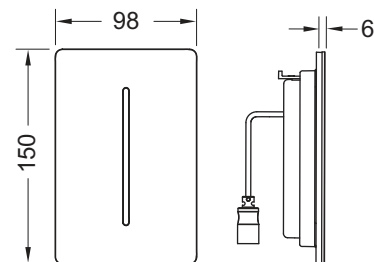

Placas de accionamiento para urinario – TECEfilo descarga electrónica

TECEfilo-Solid Cubierta para sensor TECEfilo

Set de montaje para dispositivo de accionamiento por infrarrojos sin contacto, para combinar con la unidad de válvula TECEfilo, apto para la carcasa de válvula de descarga para urinario TECE U 2; se puede atornillar de forma oculta. Se puede configurar la hora de descarga, la función de pausa para ahorrar agua, la función para urinarios con tapa, la función de limpieza, la predescarga y la descarga higiénica por intervalos mediante la aplicación.

Compuesto por:

- Panel de cubierta plano atornillable con campo para sensor
- Material de montaje

Dimensiones (An. x Al. x Pr.): 98 x 150 x 6 mm

Atención:

Pedir la unidad de válvula por separado.

Color	Modelo de exposición	Ref.	US 1	US 2	€/Ud.
Blanco brillante	—	9242072	1 Ud.	15 Ud.	457,00
Blanco mate	—	9242073	1 Ud.	15 Ud.	457,00
Acero inoxidable cepillado	—	9242074	1 Ud.	15 Ud.	416,00
Acero inoxidable cepillado (con antihuellas)	Sí	9242075	1 Ud.	15 Ud.	485,00
Cromado brillante	—	9242076	1 Ud.	15 Ud.	457,00
Negro mate	—	9242077	1 Ud.	15 Ud.	457,00

Información sobre modelos de exposición disponible en el apartado "Modelos de exposición".

TECEfilo Cubierta de plástico para sensor

Set de montaje para dispositivo de accionamiento por infrarrojos sin contacto, para combinar con la unidad de válvula TECEfilo, apto para la carcasa de válvula de descarga para urinario TECE U 2; se puede atornillar de forma oculta. Se puede configurar la hora de descarga, la función de pausa para ahorrar agua, la función para urinarios con cubierta, la función de limpieza, la predescarga y la descarga higiénica por intervalos mediante la aplicación.

Compuesto por:

- Panel de cubierta plano atornillable con campo para sensor
- Material de montaje:

Indicado para instalaciones empotradas en combinación con el marco de montaje TECEfilo.

Dimensiones (An. x Al. x Pr.): 100 x 150 x 5 mm