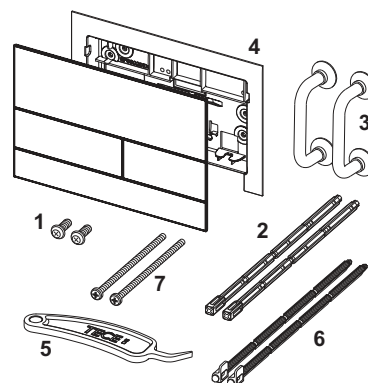

TECESquare II Placa de accionamiento de metal para sistema de doble descarga con superficie en color

TECESquare II Placa de accionamiento de WC metal para sistema de doble descarga

Pos.	Ref.	Denominación	US 1	€/Ud.
1	9820263	Tornillo de fijación (2003-2020)	1 Ud.	3,00
2	9820022	Varillas de accionamiento (2003-2020)	1 Ud.	8,00
3	9820180	Tiradores	1 Ud.	34,00
4	9820347	Marco de soporte	1 Ud.	27,00
5	9820390	Llave de desmontaje y programación	1 Ud.	30,00
6	9820498	Varillas de accionamiento «easy fit» (a partir de 2021)	1 Ud.	10,00
7	9820497	Tornillos de fijación «easy fit» (a partir de 2021)	1 Ud.	5,00