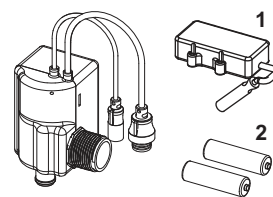

Placas de accionamiento para urinario – Piezas de repuesto

TECEfilo Unidad de válvula con batería de 7,2 V

Pos.	Ref.	Denominación	US 1	€/Ud.
1	9820546	Compartimento para baterías	1 Ud.	39,00
2	9820545	Baterías (2 x R6 - AA (3,6 V))	1 Ud.	34,00