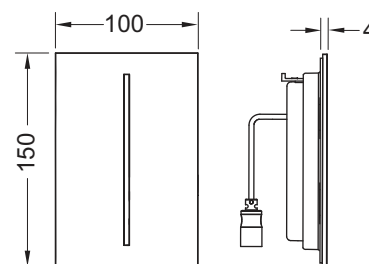

Compuesto por:

- Panel de cubierta plano atornillable con campo para sensor
- Material de montaje

Dimensiones (An. x Al. x Pr.): 100 x 150 x 4 mm

Atención:

Pedir la unidad de válvula por separado.

Color	Modelo de exposición	Ref.	US 1	US 2	€/Ud.
Acero inoxidable cepillado (con antihuellas)	Sí	9242068	1 Ud.	15 Ud.	524,00