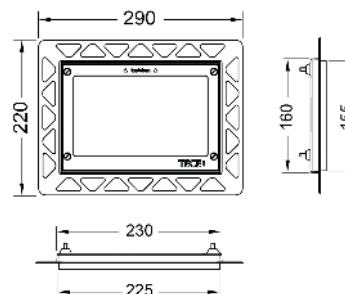

TECElux Mini Mando a distancia de programación

Mando a distancia para programar el sistema electrónico TECElux Mini. Funciones programables: reconocimiento de campo, descarga higiénica, actuación temporal, función de limpieza, brillo de pantalla.

Ref.	US 1	US 2	€/Ud.
9240971	1 Ud.	30 Ud.	38,00

TECE Marco para inodoro de instalación enrasada

Set de instalación para montaje empotrado de placas de accionamiento de WC TECEloop de cristal, TECEloop de plástico, TECEvelvet, TECEsquare de cristal, TECEsquare II de cristal, TECElux Mini y TECEnow. Marco de azulejo con profundidad ajustable para cubiertas de pared de 5-18 mm (de 18-33 mm con perno de ajuste; n.º de referencia: 9820181). Incluye herramienta de desmontaje para la placa de accionamiento.

Durante el montaje de la cubierta es necesario un marco de montaje.

Atención:

Apto para módulos para obras secas y estructuras de pared de ladrillo en combinación con el sistema de protección para pared de obra TECEbox (ref. 9030029).

Para obtener un borde limpio, le recomendamos utilice una herramienta de corte por chorro de agua para realizar el hueco en las baldosas.

Color	Modelo de exposición	Ref.	US 1	US 2	€/Ud.
Blanco	Sí	9240646	1 Ud.	20 Ud.	101,00
Negro	Sí	9240647	1 Ud.	20 Ud.	101,00
Cromado brillante	Sí	9240649	1 Ud.	20 Ud.	155,00
Dorado	—	9240648	1 Ud.	20 Ud.	514,00
Metal brillo	—	9240644	1 Ud.	20 Ud.	215,00

Información sobre modelos de exposición disponible en el apartado "Modelos de exposición".

TECE Marco WC decorativo para instalación de marco de WC

Marco decorativo de metal para combinar con instalación de marco de WC. Para cubrir bordes de las piezas irregulares. Marco de embaldosado con profundidad regulable para recubrimientos de pared de 5 a 18 mm, (con perno de ajuste de 18 a 33 mm – ref. 9820181).