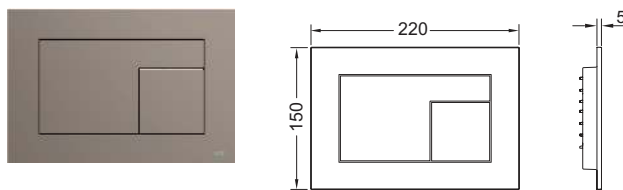

TECEvelvet Placa de accionamiento de WC para sistema de doble descarga

Placa de accionamiento para cisternas TECE, para accionamiento frontal o superior. Placa de accionamiento muy plana con superficie FENIX NTM (FENIX® de Arpa Industriale). Superficie táctil suave y mate antihuellas. Teclas de descarga con inserciones de goma, incluidas varillas de accionamiento y materiales de montaje. Apta para instalación empotrada en combinación con marco de montaje para WC y marco de distancia. Compatible con el cajetín de inserción integrado para pastillas higiénicas.

Dimensiones (An. x Al. x Pr.): 220 x 150 x 5 mm

Diseñado por Konstantin Grcic

Nota:

Asegúrese de que el grosor mínimo de enlucido en la estructura de pared de ladrillo sea de 23 mm.

Color	Apto para	Modelo de exposición	Ref.	US 1	US 2	€/Ud.
Blanco	FENIX NTM® Bianco Kos	—	9240735	1 Ud.	10 Ud.	263,00
Negro	FENIX NTM® Nero Ingo	Sí	9240732	1 Ud.	10 Ud.	263,00
Beige marrón	FENIX NTM® Castoro Ottawa	Sí	9240730	1 Ud.	10 Ud.	263,00
Gris beige	FENIX NTM® Beige Arizona	Sí	9240733	1 Ud.	10 Ud.	263,00
Antracita	FENIX NTM® Grigio Londra	Sí	9240731	1 Ud.	10 Ud.	263,00
Gris piedra	FENIX NTM® Grigio Efeso	—	9240734	1 Ud.	10 Ud.	263,00

Información sobre modelos de exposición disponible en el apartado "Modelos de exposición".

TECE Marco de distancia

Usado como marco intermedio de separación para placas de accionamiento de plástico TECEnow y TECEloop y para montaje enrasado de TECEnow, TECEloop de plástico, TECEvelvet y TECESquare II de cristal.

Dimensiones (An. x al. x Prof.): 220 x 150 x 5 mm