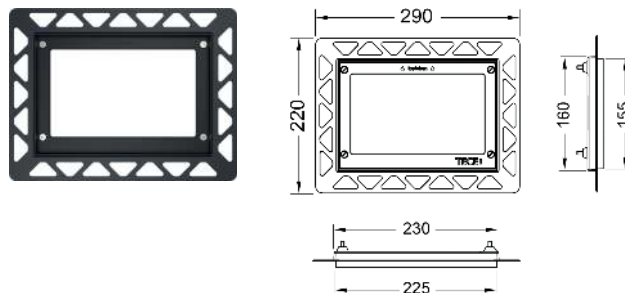

Placas de accionamiento para WC – TECESquare

Accionamientos

TECE Marco para inodoro de instalación enrasada

Set de instalación para montaje empotrado de placas de accionamiento de WC TECEloop de cristal, TECEloop de plástico, TECEvelvet, TECESquare de cristal, TECESquare II de cristal, TECElux Mini y TECEnow. Marco de azulejo con profundidad ajustable para cubiertas de pared de 5-18 mm (de 18-33 mm con perno de ajuste; n.º de referencia: 9820181). Incluye herramienta de desmontaje para la placa de accionamiento.

Durante el montaje de la cubierta es necesario un marco de montaje.

Atención:

Apto para módulos para obras secas y estructuras de pared de ladrillo en combinación con el sistema de protección para pared de obra TECEbox (ref. 9030029).

Para obtener un borde limpio, le recomendamos utilice una herramienta de corte por chorro de agua para realizar el hueco en las baldosas.