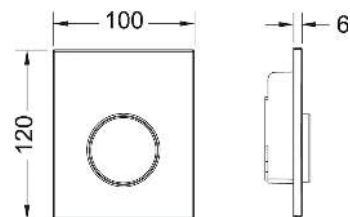

TECEloop Placa accionamiento para urinario de plástico, incluye cartucho

Set de montaje para carcasa de válvula de descarga TECE U 1;
Categorías de válvula de descarga 1.5 y 4 (EN 12541);
Volumen de descarga ajustable 1, 2 o 4 litros;
Utilizable a partir de una presión mínima de caudal de 0,5 bar.

Compuesto por:

- Cartucho de válvula de descarga
- Placa de accionamiento muy plana
- Varilla de accionamiento y materiales de montaje

Dimensiones (An. x Al. x Pr.): 100 x 120 x 6 mm

Color	Ref.	US 1	US 2	€/Ud.
Blanco brillante	9242600	1 Ud.	15 Ud.	183,00
Blanco brillante, tecla cromada brillante	9242627	1 Ud.	15 Ud.	207,00
Cromado mate	9242625	1 Ud.	15 Ud.	207,00
Cromado brillante	9242626	1 Ud.	15 Ud.	207,00

TECE Marco de montaje para urinario para instalación empotrada

Set para montaje plano/enrasado de placa de accionamiento de urinario TECEnow/TECEloop/TECEsquare Cristal, así como para montaje de TECEsquare metal en tabiquería ligera. Marco de embaldosado con profundidad regulable para recubrimientos de pared de 5 a 18 mm, (con perno de ajuste 9820181 de 18 a 33 mm). Incluye herramienta de desmontaje para placa de accionamiento.

Necesario para montaje en bruto.

Atención: ¡apto solo para montaje en tabiquería ligera!

Para obtener un borde limpio, le recomendamos que utilice una herramienta de corte por chorro de agua para realizar el hueco en las baldosas.