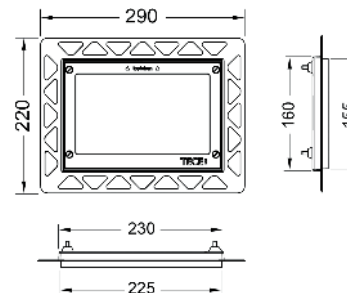

Placas de accionamiento para WC – TECEVelvet

TECE Marco para inodoro de instalación enrasada

Set de instalación para montaje empotrado de placas de accionamiento de WC TECEloop de cristal, TECEloop de plástico, TECEVelvet, TECEsquare de cristal, TECEsquare II de cristal, TECElux Mini y TECEnow. Marco de azulejo con profundidad ajustable para cubiertas de pared de 5-18 mm (de 18-33 mm con perno de ajuste; n.º de referencia: 9820181). Incluye herramienta de desmontaje para la placa de accionamiento.

Durante el montaje de la cubierta es necesario un marco de montaje.

Atención:

Apto para módulos para obras secas y estructuras de pared de ladrillo en combinación con el sistema de protección para pared de obra TECEbox (ref. 9030029).

Para obtener un borde limpio, le recomendamos utilice una herramienta de corte por chorro de agua para realizar el hueco en las baldosas.

Color	Modelo de exposición	Ref.	US 1	US 2	€/Ud.
Blanco	Sí	9240646	1 Ud.	20 Ud.	101,00
Negro	Sí	9240647	1 Ud.	20 Ud.	101,00
Cromado brillante	Sí	9240649	1 Ud.	20 Ud.	155,00
Dorado	—	9240648	1 Ud.	20 Ud.	514,00
Metal brillo	—	9240644	1 Ud.	20 Ud.	215,00

Información sobre modelos de exposición disponible en el apartado "Modelos de exposición".

TECE Marco WC decorativo para instalación de marco de WC

Marco decorativo de metal para combinar con instalación de marco de WC. Para cubrir bordes de las piezas irregulares. Marco de embaldosado con profundidad regulable para recubrimientos de pared de 5 a 18 mm, (con perno de ajuste de 18 a 33 mm – ref. 9820181).