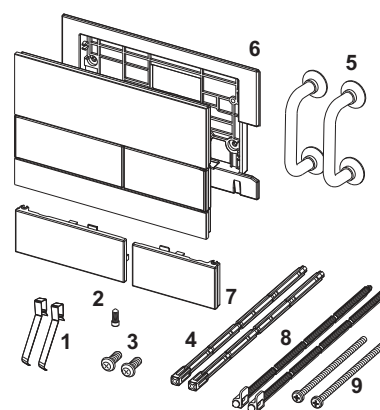

TECEsquare Placa de accionamiento de WC cristal para sistema de doble descarga

Pos.	Ref.	Denominación	US 1	€/Ud.
1	9820253	Muelles para botones, dos unidades	1 Ud.	5,00
2	9820249	Tornillo de seguridad	1 Ud.	6,00
3	9820263	Tornillo de fijación (2003-2020)	1 Ud.	3,00
4	9820022	Varillas de accionamiento (2003-2020)	1 Ud.	8,00
5	9820180	Tiradores	1 Ud.	34,00
6	9820328	Marco de soporte	1 Ud.	14,00
7	9820557	Teclas de descarga blanco pulido	1 Ud.	63,00
	9820559	Teclas de descarga, acero inoxidable cepillado	1 Ud.	63,00
	9820558	Pulsadores de descarga, cromado brillante	1 Ud.	63,00
	9820560	Teclas de descarga negro pulido	1 Ud.	63,00
8	9820498	Varillas de accionamiento «easy fit» (a partir de 2021)	1 Ud.	10,00
9	9820497	Tornillos de fijación «easy fit» (a partir de 2021)	1 Ud.	5,00