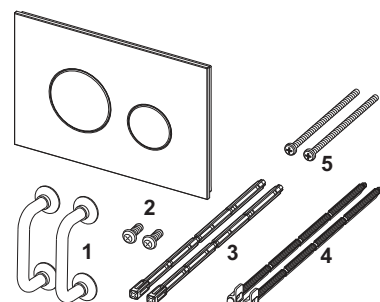

TECEloop Placa de accionamiento para WC para sistema de doble descarga

Pos.	Ref.	Denominación	US 1	€/Ud.
1	9820180	Tiradores	1 Ud.	34,00
2	9820263	Tornillo de fijación (2003-2020)	1 Ud.	3,00
3	9820022	Varillas de accionamiento (2003-2020)	1 Ud.	8,00
4	9820498	Varillas de accionamiento «easy fit» (a partir de 2021)	1 Ud.	10,00
5	9820497	Tornillos de fijación «easy fit» (a partir de 2021)	1 Ud.	5,00