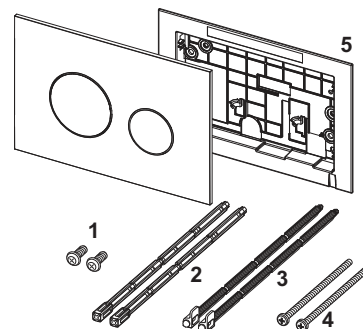

Placas de accionamiento para WC – Piezas de repuesto

TECEloop Placa de accionamiento de WC de plástico para sistema de doble descarga
TECEloop Placa de accionamiento de WC de plástico para sistema de doble descarga, metálica
TECEloop Placa de accionamiento de WC de plástico para sistema de doble descarga, «Kids»

Pos.	Ref.	Denominación	US 1	€/Ud.
1	9820263	Tornillo de fijación (2003-2020)	1 Ud.	3,00
2	9820022	Varillas de accionamiento (2003-2020)	1 Ud.	8,00
3	9820498	Varillas de accionamiento «easy fit» (a partir de 2021)	1 Ud.	10,00
4	9820497	Tornillos de fijación «easy fit» (a partir de 2021)	1 Ud.	5,00
5	9820346	Marco de soporte	1 Ud.	20,00