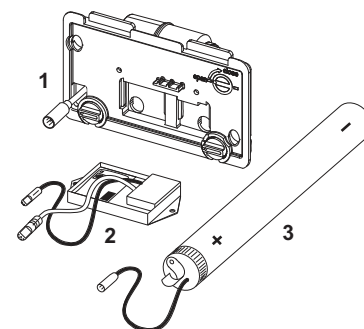

Válido hasta: agosto 2019

Pos.	Ref.	Denominación	US 1	€/Ud.
1	9820140	Motor con tapa de cisterna	1 Ud.	262,00
2	9820203	Electrónica de radiocontrol, 6 V (hasta 08/2019)	1 Ud.	792,00
3	9820202	Carcasa de batería, larga	1 Ud.	200,00