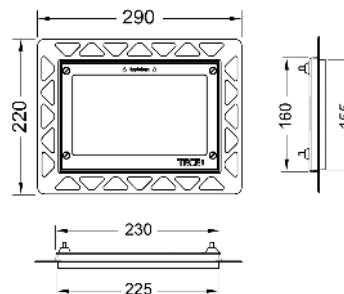

Color	Modelo de exposición	Ref.	US 1	US 2	€/Ud.
Blanco	Sí	9240646	1 Ud.	20 Ud.	101,00
Negro	Sí	9240647	1 Ud.	20 Ud.	101,00
Cromado brillante	Sí	9240649	1 Ud.	20 Ud.	155,00
Dorado	—	9240648	1 Ud.	20 Ud.	514,00
Metal brillo	—	9240644	1 Ud.	20 Ud.	215,00

Información sobre modelos de exposición disponible en el apartado "Modelos de exposición".