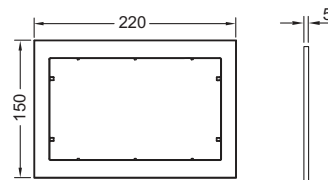

Color	Ref.	US 1	US 2	€/Ud.
Blanco	9240410	1 Ud.	10 Ud.	20,00
Cromado brillante	9240411	1 Ud.	10 Ud.	39,00
Cromado mate	9240412	1 Ud.	10 Ud.	39,00
Negro	9240415	1 Ud.	10 Ud.	54,00

TECE Marco para inodoro de instalación enrasada

Set de instalación para montaje empotrado de placas de accionamiento de WC TECEloop de cristal, TECEloop de plástico, TECEvelvet, TECEsquare de cristal, TECEsquare II de cristal, TECElux Mini y TECEnow. Marco de azulejo con profundidad ajustable para cubiertas de pared de 5-18 mm (de 18-33 mm con perno de ajuste; n.º de referencia: 9820181). Incluye herramienta de desmontaje para la placa de accionamiento.

Durante el montaje de la cubierta es necesario un marco de montaje.

Atención:

Apto para módulos para obras secas y estructuras de pared de ladrillo en combinación con el sistema de protección para pared de obra TECEbox (ref. 9030029).

Para obtener un borde limpio, le recomendamos utilice una herramienta de corte por chorro de agua para realizar el hueco en las baldosas.