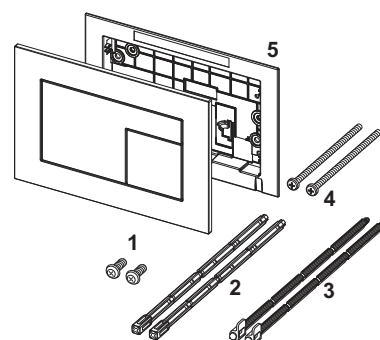

TECEvelvet Placa de accionamiento de WC para sistema de doble descarga

Pos.	Ref.	Denominación	US 1	€/Ud.
1	9820263	Tornillo de fijación (2003-2020)	1 Ud.	3,00
2	9820022	Varillas de accionamiento (2003-2020)	1 Ud.	8,00
3	9820498	Varillas de accionamiento «easy fit» (a partir de 2021)	1 Ud.	10,00
4	9820497	Tornillos de fijación «easy fit» (a partir de 2021)	1 Ud.	5,00
5	9820346	Marco de soporte	1 Ud.	20,00