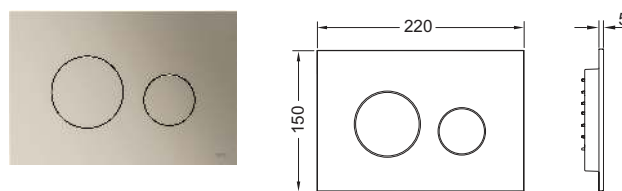

Nota:

¡Grosor mínimo de enlucido 23 mm!

Color	Modelo de exposición	Ref.	US 1	US 2	€/Ud.
Níquel metálico	—	9240935	1 Ud.	10 Ud.	116,00
Latón metálico	Sí	9240936	1 Ud.	10 Ud.	116,00
Bronce rojo metálico	Sí	9240937	1 Ud.	10 Ud.	116,00
Grafito metálico	—	9240938	1 Ud.	10 Ud.	116,00

Información sobre modelos de exposición disponible en el apartado "Modelos de exposición".