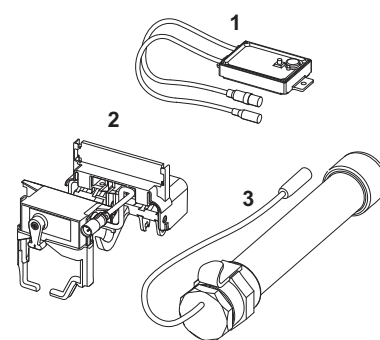

9240354 – TECEplanus Activador remoto para WC para brazo de seguridad, batería de 6 V

Válido desde: septiembre 2019

Pos.	Ref.	Denominación	US 1	€/Ud.
1	9820459	Electrónica de radiocontrol, batería y red eléctrica (a partir del 09/2019)	1 Ud.	689,00
2	9820493	Motor de accionamiento para cisternas TECE	1 Ud.	263,00
3	9820202	Carcasa de batería, larga	1 Ud.	200,00