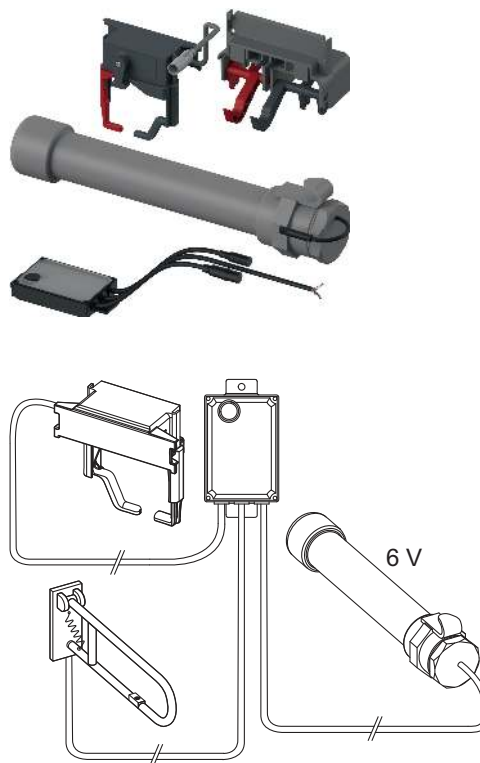

Placas de accionamiento para WC – TECEplanus descarga electrónica

TECEplanus Accionamiento a distancia, para placa de accionamiento electrónica alimentada por cable, batería 6 V

Para construcción sin barreras y activación remota de cisternas TECE con los pulsadores eléctricos conectados por cable en el brazo de seguridad o en la pared. Apto para todas las cisternas TECE con accionamiento desde el frente y altura de accionamiento de aproximadamente 1 m. Posibilidad de un accionamiento de descarga manual adicional a través de la placa de accionamiento (no incluida en la entrega).

Consta de:

- Volumen de descarga ajustable de 4,5/6/7,5 o 9 litros
- Compartimento de batería estanco para instalación en la cisterna
- cuatro pilas, tipo Mono/D/LR20
- Motor de accionamiento

Pedir por separado:

- Placa de accionamiento de volumen simple o doble

Ref.	US 1	€/Ud.
9240356*	1 Ud.	523,00