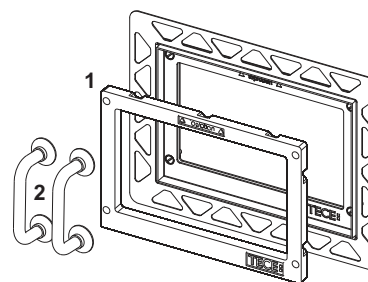

TECE Marco para inodoro de instalación enrasada

Pos.	Ref.	Denominación	US 1	€/Ud.
1	9820196	Marco de soporte de inodoro para montaje empotrado	1 Ud.	6,00
2	9820180	Tiradores	1 Ud.	34,00