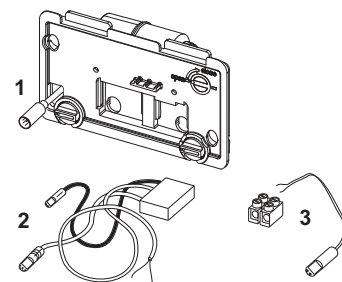

Placas de accionamiento para WC – Piezas de repuesto

Válido hasta: diciembre 2019

Pos.	Ref.	Denominación	US 1	€/Ud.
1	9820140	Motor con tapa de cisterna	1 Ud.	262,00
2	9820206	Electrónica 12 V, cable de conexión (hasta 12/2019)	1 Ud.	356,00
3	9820094	Adaptador de conexión a corriente	1 Ud.	27,00