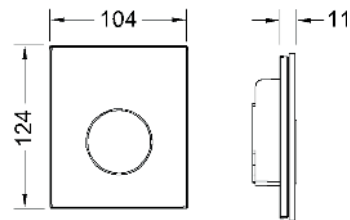

Dimensiones (An. x Al. x Pr.): 104 x 124 x 11 mm

Marco de urinario para montaje plano/enrasado (ref. 9242649) no incluido.

Color	Modelo de exposición	Ref.	US 1	US 2	€/Ud.
Cristal blanco pulido, tecla blanca pulida	Sí	9242650	1 Ud.	15 Ud.	262,00
Cristal blanco brillante, tecla cromada mate	Sí	9242659	1 Ud.	15 Ud.	266,00
Cristal blanco brillante, tecla cromada brillante	Sí	9242660	1 Ud.	15 Ud.	266,00
Cristal blanco brillante, tecla de acero inoxidable cepillado (con antihuellas)	—	9242661	1 Ud.	15 Ud.	262,00
Cristal negro brillante, tecla blanca brillante	Sí	9242654	1 Ud.	15 Ud.	262,00
Cristal negro brillante, tecla cromada mate	Sí	9242655	1 Ud.	15 Ud.	266,00
Cristal negro brillante, tecla cromada brillante	Sí	9242656	1 Ud.	15 Ud.	266,00
Cristal negro brillante, tecla de acero inoxidable cepillado (con antihuellas)	—	9242663	1 Ud.	15 Ud.	302,00
Cristal negro pulido, tecla negra pulida	Sí	9242657	1 Ud.	15 Ud.	266,00