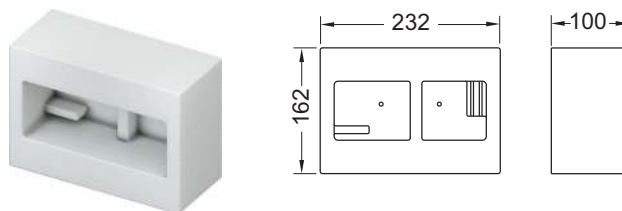

Ref.	US 1	€/Ud.
9030029	1 Ud.	29,00