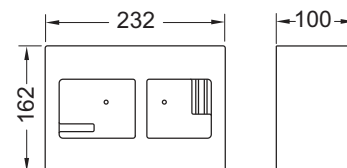

Ref.	US 1	€/Ud.
9030029	1 Ud.	29,00