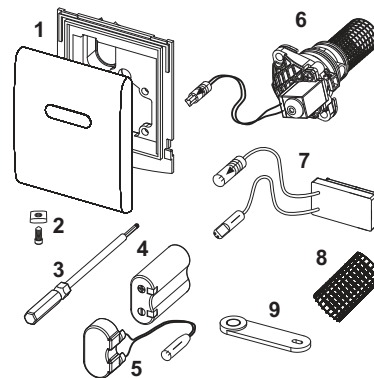

TECEplanus Electrónica para urinario, batería de 6 V

Pos.	Ref.	Denominación	US 1	€/Ud.
1	9820085	Cubierta, acero inoxidable cepillado	1 Ud.	73,00
	9820086	Cubierta, brillante cromada	1 Ud.	73,00
	9820098	Cubierta, blanco mate seda	1 Ud.	73,00
2	9820097	Tornillo de fijación	1 Ud.	8,00
3	9820091	Llave hexagonal	1 Ud.	9,00
4	9820092	Batería 6 V 2CR5	1 Ud.	46,00
5	9820093	Adaptador de conexión para batería	1 Ud.	79,00
6	9820089	Cartucho electrónico de urinario para válvula de desagüe U 1	1 Ud.	138,00
7	9820087	Batería de 6 V del sensor de infrarrojos	1 Ud.	356,00
8	9820090	Filtro para pelo	1 Ud.	11,00
9	9820080	Stick de programación	1 Ud.	24,00