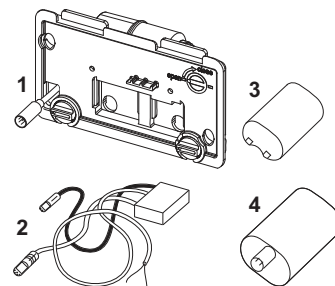

Válido hasta: diciembre 2019

Pos.	Ref.	Denominación	US 1	€/Ud.
1	9820140	Motor con tapa de cisterna	1 Ud.	262,00
2	9820205	Electrónica 6 V, cable de conexión (hasta 12/2019)	1 Ud.	287,00
3	9820092	Batería 6 V 2CR5	1 Ud.	46,00
4	9820195	Carcasa de batería	1 Ud.	52,00