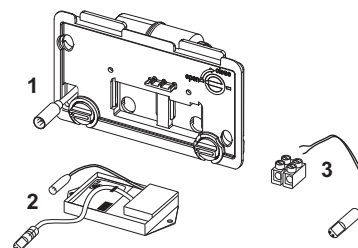

Válido hasta: agosto 2019

Pos.	Ref.	Denominación	US 1	€/Ud.
1	9820140	Motor con tapa de cisterna	1 Ud.	262,00
2	9820204	Electrónica de radiocontrol 12 V (hasta 08/2019)	1 Ud.	919,00
3	9820094	Adaptador de conexión a corriente	1 Ud.	27,00