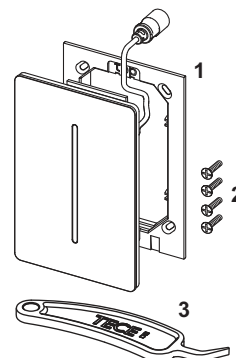

TECEfilo-Solid Cubierta para sensor TECEfilo

Pos.	Ref.	Denominación	US 1	€/Ud.
1	9820647	TECEfilo-Solid Marco de montaje gris	1 Ud.	23,00
	9820648	TECEfilo-Solid Marco de montaje negro	1 Ud.	23,00
	9820649	TECEfilo-Solid Marco de montaje blanco	1 Ud.	23,00
2	9820554	Tornillos de fijación	1 Ud.	15,00
3	9820390	Llave de desmontaje y programación	1 Ud.	30,00