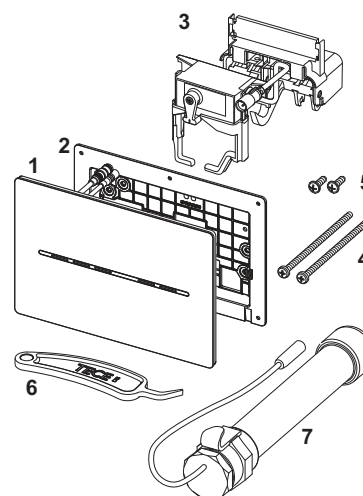

TECEsolid Electrónica para WC con accionamiento sin contacto, batería de 6 V

Pos.	Ref.	Denominación	US 1	€/Ud.
1	9820479	Cubierta, cromado brillante	1 Ud.	609,00
	9820480	Cubierta, blanco brillante	1 Ud.	609,00
	9820481	Cubierta, blanco mate	1 Ud.	609,00
	9820478	Cubierta, acero inoxidable cepillado (con antihuellas)	1 Ud.	636,00
2	9820426	Cuadro de fijación	1 Ud.	18,00
3	9820493	Motor de accionamiento para cisternas TECE	1 Ud.	263,00
4	9820497	Tornillos de fijación «easy fit» (a partir de 2021)	1 Ud.	5,00
5	9820263	Tornillo de fijación (2003-2020)	1 Ud.	3,00
6	9820390	Llave de desmontaje y programación	1 Ud.	30,00
7	9820202	Carcasa de batería, larga	1 Ud.	200,00