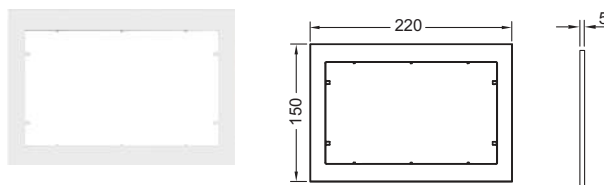

Color	Ref.	US 1	US 2	€/Ud.
Blanco	9240410	1 Ud.	10 Ud.	20,00
Cromado brillante	9240411	1 Ud.	10 Ud.	39,00
Cromado mate	9240412	1 Ud.	10 Ud.	39,00
Negro	9240415	1 Ud.	10 Ud.	54,00