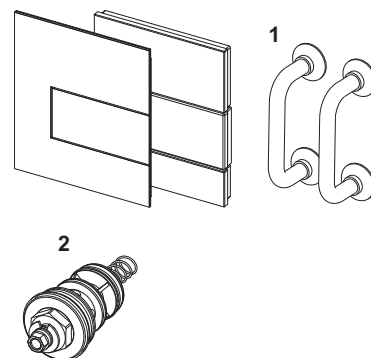

TECESquare Placa de accionamiento de urinario metal, incluye cartucho TECESquare Placa de accionamiento de urinario cristal, incluye cartucho

Pos.	Ref.	Denominación	US 1	€/Ud.
1	9820180	Tiradores	1 Ud.	34,00
2	9820031	Cartucho de válvula de descarga	1 Ud.	60,00