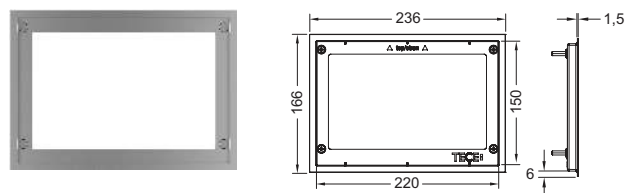

TECE Marco WC decorativo para instalación de marco de WC

Marco decorativo de metal para combinar con instalación de marco de WC. Para cubrir bordes de las piezas irregulares. Marco de embaldosado con profundidad regulable para recubrimientos de pared de 5 a 18 mm, (con perno de ajuste de 18 a 33 mm – ref. 9820181).

Color	Ref.	US 1	US 2	US 3	€/Ud.
Brillante	9240645	1 Ud.	10 Ud.	320 Ud.	215,00
Cepillado	9240643	1 Ud.	10 Ud.	320 Ud.	198,00

TECEbox Protección de obra para montaje enrasado

Sistema de protección de pared de obra, para estructuras de pared de ladrillo. Para preparar la instalación del marco de montaje para placas de accionamiento de WC. Apto para el uso con todos los módulos de WC TECEbox.

¡Grosor mínimo de enlucido 25 mm!