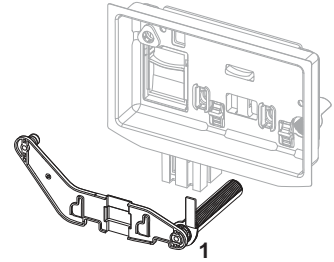

9240952 – TECE Cajetín de inserción II para pastillas de limpieza (TECESquare II metal, TECESquare II cristal y TECESolid)

Pos.	Ref.	Denominación	US 1	€/Ud.
1	9820693	Varillas guía para cajetín de inserción II	1 Ud.	15,00