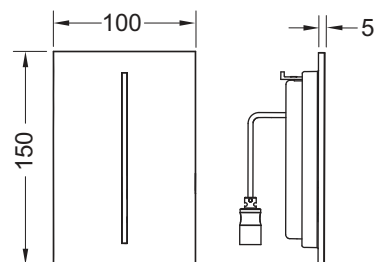

Atención:

- Pedir la unidad de válvula por separado.
- Marco de montaje no incluido en el suministro.

Color	Modelo de exposición	Ref.	US 1	US 2	€/Ud.
Blanco brillante	Sí	9242066	1 Ud.	15 Ud.	257,00
Cromado brillante	Sí	9242067	1 Ud.	15 Ud.	299,00

Información sobre modelos de exposición disponible en el apartado "Modelos de exposición".