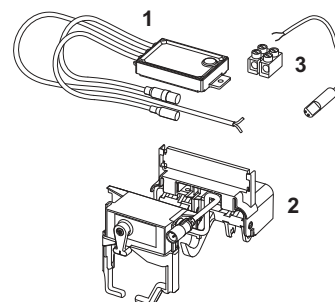

9240357 – TECEplanus Accionamiento WC a distancia, para placa de accionamiento electrónica alimentada por cable, red eléctrica de 12 V

Válido desde: enero 2020

Pos.	Ref.	Denominación	US 1	€/Ud.
1	9820460	Electrónica, batería, red eléctrica y cable de conexión (a partir del 01/2020)	1 Ud.	122,00
2	9820493	Motor de accionamiento para cisternas TECE	1 Ud.	263,00
3	9820094	Adaptador de conexión a corriente	1 Ud.	27,00