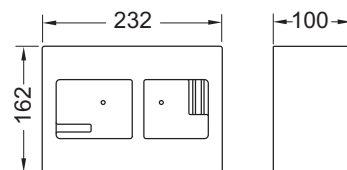

Ref.	US 1	€/Ud.
9030029	1 Ud.	29,00