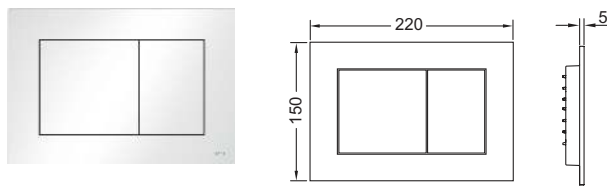

Placas de accionamiento para WC – TECEnow

TECEnow Placa accionamiento para WC para sistema de descarga doble

Placa de accionamiento para cisternas TECE, accionamiento frontal o superior. Placa de accionamiento de plástico, pulsador con gomas en ambos lados. Apto para montaje plano/enrasado en combinación con marco de montaje de WC y el marco TECE. Incluye varillas de accionamiento y material de fijación. Compatible con cajetín de inserción integrado para pastillas higiénicas. Dimensiones (An. x Al. x Pr.): 220 x 150 x 5 mm