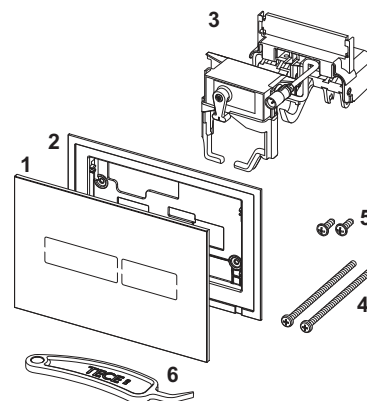

TECElux Mini Placas de accionamiento con descarga electrónica sin contacto

Pos.	Ref.	Denominación	US 1	€/Ud.
1	9820369	Placa de cubierta de cristal blanco pulido	1 Ud.	482,00
	9820370	Placa de cubierta de cristal negro pulido	1 Ud.	538,00
2	9820397	Marco de fijación	1 Ud.	20,00
3	9820493	Motor de accionamiento para cisternas TECE	1 Ud.	263,00
4	9820497	Tornillos de fijación «easy fit» (a partir de 2021)	1 Ud.	5,00
5	9820263	Tornillo de fijación (2003-2020)	1 Ud.	3,00
6	9820390	Llave de desmontaje y programación	1 Ud.	30,00