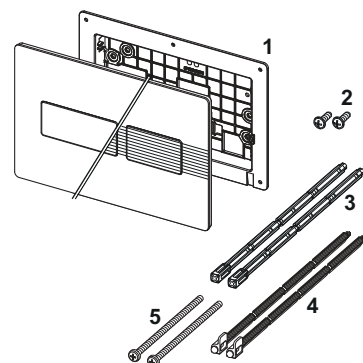

TECEsolid Placa de accionamiento de WC para sistema de doble descarga
TECEsolid Placa de accionamiento de WC para sistema de doble descarga con superficie texturizada

Pos.	Ref.	Denominación	US 1	€/Ud.
1	9820426	Cuadro de fijación	1 Ud.	18,00
2	9820263	Tornillo de fijación (2003-2020)	1 Ud.	3,00
3	9820022	Varillas de accionamiento (2003-2020)	1 Ud.	8,00
4	9820498	Varillas de accionamiento «easy fit» (a partir de 2021)	1 Ud.	10,00
5	9820497	Tornillos de fijación «easy fit» (a partir de 2021)	1 Ud.	5,00