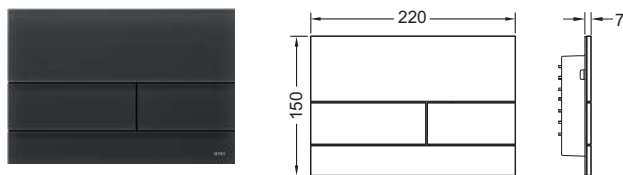

TECESquare II Placa de accionamiento de WC de cristal para sistema de doble descarga

Placa de accionamiento para cisterna TECE, para accionamiento frontal o superior. Placa de accionamiento de vidrio plana con dos teclas basculantes de accionamiento montados por resorte. Varillas de accionamiento, material de montaje y herramienta de desmontaje incluidos. Apta para instalación empotrada en combinación con marco de montaje para WC y marco de distancia. Compatible con cajetín de inserción para pastillas de limpieza.

Dimensiones (An. x Al. x Pr.): 220 x 150 x 7 mm

Marco de montaje de WC para instalación empotrada no incluido en el suministro, pedir por separado.

Nota:

Asegúrese de que el grosor mínimo de enlucido en la estructura de pared de ladrillo sea de 30 mm.

Color	Modelo de exposición	Ref.	US 1	US 2	€/Ud.
Cristal blanco satinado	Sí	9240824	1 Ud.	10 Ud.	482,00
Cristal negro satinado	Sí	9240825	1 Ud.	10 Ud.	482,00
Cristal gris satinado	—	9240826	1 Ud.	10 Ud.	482,00
Cristal beige arena satinado	Sí	9240827	1 Ud.	10 Ud.	482,00

Información sobre modelos de exposición disponible en el apartado "Modelos de exposición".

TECESquare Placa de accionamiento de WC cristal para sistema de doble descarga

Placa de accionamiento para cisternas TECE, para accionamiento frontal o superior. Placa de accionamiento de vidrio plano con dos botones basculantes de accionamiento montados por resorte. Apta para instalación empotrada en combinación con marco de montaje para WC para instalación empotrada (p. ej. ref. 9240649). Compatible con el cajetín de inserción para pastillas higiénicas.

Dimensiones (An. x Al. x Pr.): 220 x 150 x 11 mm