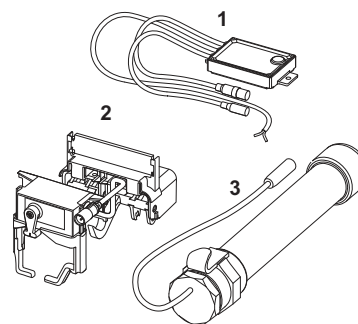

9240356 – TECEplanus Accionamiento a distancia, para placa de accionamiento electrónica alimentada por cable, batería 6 V

Válido desde: enero 2020

Pos.	Ref.	Denominación	US 1	€/Ud.
1	9820460	Electrónica, batería, red eléctrica y cable de conexión (a partir del 01/2020)	1 Ud.	122,00
2	9820493	Motor de accionamiento para cisternas TECE	1 Ud.	263,00
3	9820202	Carcasa de batería, larga	1 Ud.	200,00