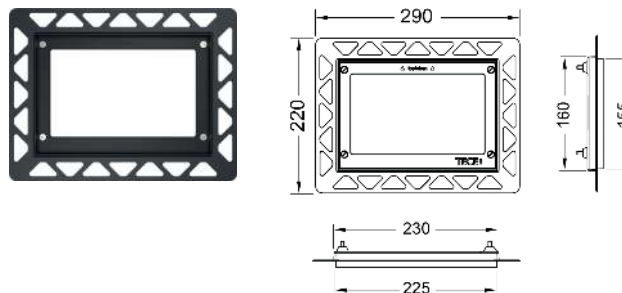

TECE Marco para inodoro de instalación enrasada

Set de instalación para montaje empotrado de placas de accionamiento de WC TECEloop de cristal, TECEloop de plástico, TECEvelvet, TECESquare de cristal, TECESquare II de cristal, TECElux Mini y TECEnow. Marco de azulejo con profundidad ajustable para cubiertas de pared de 5-18 mm (de 18-33 mm con perno de ajuste; n.º de referencia: 9820181). Incluye herramienta de desmontaje para la placa de accionamiento.

Durante el montaje de la cubierta es necesario un marco de montaje.

Atención:

Apto para módulos para obras secas y estructuras de pared de ladrillo en combinación con el sistema de protección para pared de obra TECEbox (ref. 9030029).

Para obtener un borde limpio, le recomendamos utilice una herramienta de corte por chorro de agua para realizar el hueco en las baldosas.