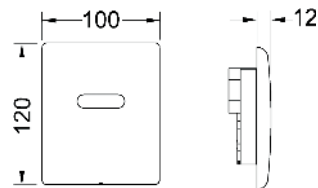

Placas de accionamiento para urinario – TECEplanus descarga electrónica

TECEplanus Electrónica para urinario, batería de 6 V

Set de montaje para dispositivo de accionamiento sin contacto por infrarrojos, compatible con carcasa de descargador de urinario TECE U 1.

Funcionamiento a partir de presión mín. de 0,5 bar.

Funciones configurables de tiempo de descarga, pausa para ahorro de agua. Pre-descarga y descarga de higiene ajustables.