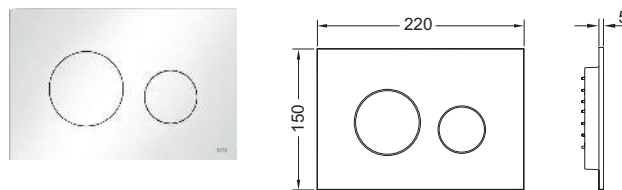

TECEloop Placa de accionamiento de WC de plástico para sistema de doble descarga

Placa de accionamiento para cisterna TECE, para accionamiento frontal o superior. Placa de accionamiento de plástico muy plana, teclas de descarga con inserciones de goma; incluye varillas de accionamiento y materiales de montaje. Apta para instalación empotrada en combinación con marco de montaje para WC y marco de distancia. Compatible con el cajetín de inserción integrado para pastillas higiénicas.

Dimensiones (An. x Al. x Pr.): 220 x 150 x 5 mm

Nota:

¡Grosor mínimo de enlucido 23 mm!

Color	Modelo de exposición	Ref.	US 1	US 2	€/Ud.
Blanco brillante	Sí	9240920	1 Ud.	10 Ud.	108,00
Blanco mate	—	9240926	1 Ud.	10 Ud.	116,00
Cromado brillante	—	9240921	1 Ud.	10 Ud.	108,00
Cromado mate	Sí	9240922	1 Ud.	10 Ud.	108,00
Negro brillante	—	9240924	1 Ud.	10 Ud.	116,00
Negro mate	Sí	9240925	1 Ud.	10 Ud.	116,00
Blanco brillante, teclas cromadas brillantes	—	9240927	1 Ud.	10 Ud.	116,00

Información sobre modelos de exposición disponible en el apartado "Modelos de exposición".

TECEloop Placa de accionamiento de WC de plástico para sistema de doble descarga, metálica

Placa de accionamiento para cisterna TECE, para accionamiento frontal o superior. Placa de accionamiento de plástico extraplana con refuerzo de goma en las teclas de descarga, incluidas las varillas de accionamiento y el material de montaje. Apta para instalación empotrada en combinación con marco de montaje para WC y marco separador de TECE. Compatible con cajetín de inserción para pastillas de limpieza.

Dimensiones (An. x Al. x Pr.): 220 x 150 x 5 mm