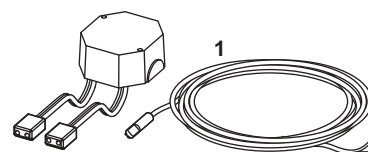

9810012 – TECE Transformador para electrónica para WC, con cable de conexión

Pos.	Ref.	Denominación	US 1	€/Ud.
1	9820352	Cable de conexión (5 metros)	1 Ud.	35,00