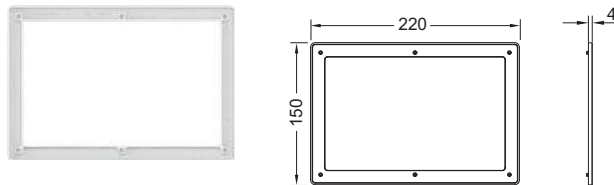

TECESolid Marco de distancia

Para combinar con la placa de accionamiento TECESolid, se utiliza como marco intermedio de separación y para el montaje enrasado del cajetín de inserción II y del TECESquare II de cristal.

Dimensiones (An. x Al. x Prof.): 220 x 150 x 4 mm

Color	Ref.	US 1	US 2	€/Ud.
Blanco	9240440	1 Ud.	10 Ud.	27,00
Gris	9240441	1 Ud.	10 Ud.	27,00