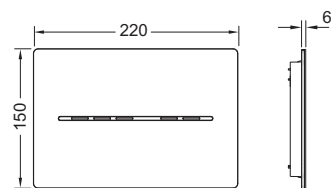

Función del sistema electrónico:

El sensor detecta cuando una persona se acerca al inodoro y entonces solo ilumina las teclas del accionamiento. El accionamiento de descarga se produce sin contacto o tocando la zona de la tecla. La electrónica para WC TECESolid se puede adaptar a los requisitos particulares mediante su programación a través de una aplicación.

Funciones programables (a través de la aplicación y la interfaz de Bluetooth):

- Descarga única o doble que permite ahorrar agua
- Rango de detección del sensor
- Descarga higiénica por intervalos
- Hora de activación
- Pre-descarga
- Descarga automática (descarga de seguridad)
- Brillo de la iluminación de la pantalla

Función de evaluación y registro a través de la aplicación, interfaz para el sistema de gestión del edificio y para el activador remoto a través de un botón eléctrico con cables situado en el brazo de seguridad; incluye una batería de bloque de 9 V para el suministro de corriente en situaciones de emergencia.

Se han de pedir por separado:

- Para conexiones de 230/12 V: transformador con cable de alimentación (tensión de conexión: 230 V, ref. 98 10012)

Nota:

- Asegúrese de que el grosor mínimo de enlucido en la estructura de pared de ladrillo sea de 26 mm.
- La electrónica para WC TECESolid requiere de una conexión eléctrica.
- No compatible con módulos para WC con alturas de instalación de 980, 820 y 750 mm.
- No compatible con TOTO Washlets RX y SX.

Color	Modelo de exposición	Ref.	US 1	€/Ud.
Cromado brillante	—	9240451	1 Ud.	743,00
Blanco brillante	—	9240452	1 Ud.	743,00
Blanco mate	—	9240453	1 Ud.	743,00
Acero inoxidable cepillado (con antihuellas)	Sí	9240454	1 Ud.	784,00
Negro mate	—	9240455	1 Ud.	761,00

Información sobre modelos de exposición disponible en el apartado "Modelos de exposición".