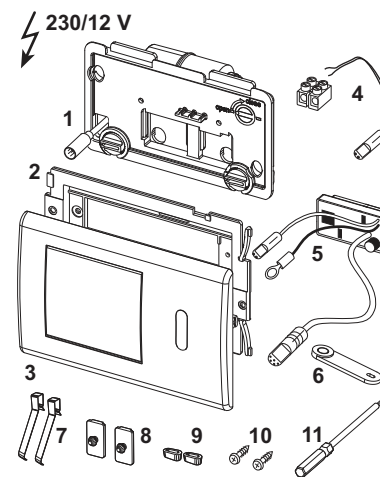

TECEplanus Electrónica para WC con sensor IR, red eléctrica de 12 V

Pos.	Ref.	Denominación	US 1	€/Ud.
1	9820140	Motor con tapa de cisterna	1 Ud.	262,00
2	9820327	Marco de soporte	1 Ud.	11,00
3	9820199	Placa accionamiento acero inoxidable cepillado	1 Ud.	120,00
	9820200	Placa accionamiento, brillante cromado	1 Ud.	120,00
4	9820094	Adaptador de conexión a corriente	1 Ud.	27,00
5	9820201	Sensor IR, 12 V	1 Ud.	316,00
6	9820080	Stick de programación	1 Ud.	24,00
7	9820020	Muelles para botones, dos unidades	1 Ud.	5,00
8	9820021	Goma de ajuste	1 Ud.	3,00
9	9820024	Amortiguador de goma, dos unidades	1 Ud.	5,00
10	9820263	Tornillo de fijación (2003-2020)	1 Ud.	3,00
11	9820091	Llave hexagonal	1 Ud.	9,00