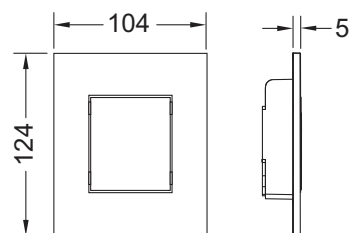

TECEnow Placa de accionamiento para urinario, incluye cartucho

Set de montaje para carcasa de válvula de descarga TECE U 1; categorías de válvula de descarga 1.5 y 4 (EN 12541); volumen de descarga ajustable 1, 2 o 4 litros; utilizable a partir de una presión mínima de 0,5 bar.

Compuesto por:

- Cartucho de válvula de descarga
- Placa de accionamiento extraplana de plástico, altura de instalación 5 mm
- Varilla de accionamiento y materiales de montaje

Apta para instalación empotrada en combinación con el marco de montaje para urinario.

Dimensiones (An. x Al. x Pr.): 104 x 124 x 5 mm

Marco de urinario para montaje plano/enrasado (ref. 9242649) no incluido.

Color	Modelo de exposición	Ref.	US 1	US 2	€/Ud.
Blanco brillante	Sí	9242400	1 Ud.	15 Ud.	127,00
Blanco mate	—	9242407	1 Ud.	15 Ud.	171,00
Blanca, antibacteriana	—	9242405	1 Ud.	15 Ud.	142,00
Cromado brillante	Sí	9242401	1 Ud.	15 Ud.	158,00
Cromado mate	Sí	9242402	1 Ud.	15 Ud.	158,00
Negro brillante	—	9242403	1 Ud.	15 Ud.	158,00
Negro mate	—	9242406	1 Ud.	15 Ud.	171,00

Información sobre modelos de exposición disponible en el apartado "Modelos de exposición".

TECE Marco de montaje para urinario para instalación empotrada

Set para montaje plano/enrasado de placa de accionamiento de urinario TECEnow/TECEloop/TECEsquare Cristal, así como para montaje de TECEsquare metal en tabiquería ligera. Marco de embaldosado con profundidad regulable para recubrimientos de pared de 5 a 18 mm, (con perno de ajuste 9820181 de 18 a 33 mm). Incluye herramienta de desmontaje para placa de accionamiento.

Necesario para montaje en bruto.

Atención: ¡apto solo para montaje en tabiquería ligera!

Para obtener un borde limpio, le recomendamos que utilice una herramienta de corte por chorro de agua para realizar el hueco en las baldosas.