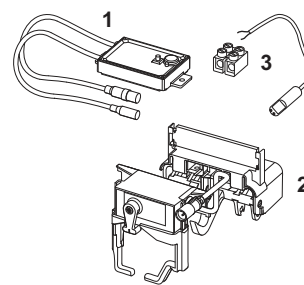

Placas de accionamiento para WC – Piezas de repuesto

9240355 – TECEplanus Accionamiento a distancia WC mediante accionamiento en asidero, red eléctrica 12 V

Válido desde: septiembre 2019

Pos.	Ref.	Denominación	US 1	€/Ud.
1	9820459	Electrónica de radiocontrol, batería y red eléctrica (a partir del 09/2019)	1 Ud.	689,00
2	9820493	Motor de accionamiento para cisternas TECE	1 Ud.	263,00
3	9820094	Adaptador de conexión a corriente	1 Ud.	27,00