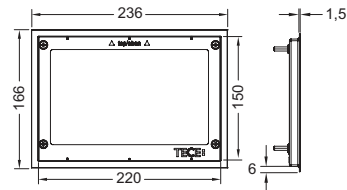

TECE Marco WC decorativo para instalación de marco de WC

Marco decorativo de metal para combinar con instalación de marco de WC. Para cubrir bordes de las piezas irregulares. Marco de embaldosado con profundidad regulable para recubrimientos de pared de 5 a 18 mm, (con perno de ajuste de 18 a 33 mm – ref. 9820181).

Color	Ref.	US 1	US 2	US 3	€/Ud.
Brillante	9240645	1 Ud.	10 Ud.	320 Ud.	215,00
Cepillado	9240643	1 Ud.	10 Ud.	320 Ud.	198,00

TECEbox Protección de obra para montaje enrasado

Sistema de protección de pared de obra, para estructuras de pared de ladrillo. Para preparar la instalación del marco de montaje para placas de accionamiento de WC. Apto para el uso con todos los módulos de WC TECEbox.

¡Grosor mínimo de enlucido 25 mm!