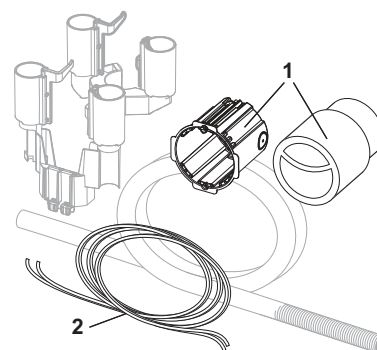

TECEflushpoint Activador remoto neumático para cisternas con válvula de descarga A 2, set de montaje

TECEflushpoint Activador remoto neumático para cisterna con válvula de descarga A 5, set de montaje

Pos.	Ref.	Denominación	US 1	€/Ud.
1	9820614	Toma de pared para construcción de obra seca y estructura de pared de ladrillo	1 Ud.	10,00
2	9820615	Tubo flexible neumático	1 Ud.	20,00