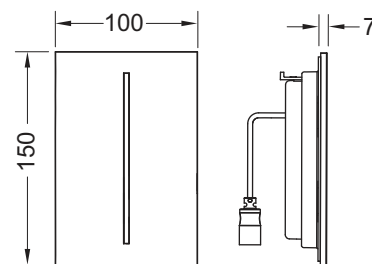

TECEfilo Cubierta de cristal para sensor

Set de montaje para dispositivo de accionamiento por infrarrojos sin contacto, para combinar con la unidad de válvula TECEfilo, apto para la carcasa de válvula de descarga para urinario TECE U 2; se puede atornillar de forma oculta. Se puede configurar la hora de descarga, la función de pausa para ahorrar agua, la función para urinarios con cubierta, la función de limpieza, la predescarga y la descarga higiénica por intervalos mediante la aplicación.

Compuesto por:

- Panel de cubierta extraplano atornillable con campo para sensor
- Material de montaje

Indicado para instalaciones empotradas en combinación con el marco de montaje TECEfilo.

Dimensiones (An. x Al. x Pr.): 100 x 150 x 7 mm

Atención:

- Pedir la unidad de válvula por separado.
- Marco de montaje no incluido en el suministro.

Color	Modelo de exposición	Ref.	US 1	US 2	€/Ud.
Cristal blanco pulido	Sí	9242064	1 Ud.	15 Ud.	447,00
Cristal negro pulido	—	9242065	1 Ud.	15 Ud.	533,00

Información sobre modelos de exposición disponible en el apartado "Modelos de exposición".

TECEfilo-Velvet Cubierta para sensor

Set de montaje para dispositivo de accionamiento por infrarrojos sin contacto para combinar con la unidad de válvula TECEfilo, apto para la carcasa de válvula de descarga para urinario TECE U 2; con superficies FENIX NTM (FENIX® by Arpa Industriale); se puede atornillar de forma oculta. Se puede configurar la hora de descarga, la función de pausa para ahorrar agua, la función para urinarios con tapa, la función de limpieza, la predescarga y la descarga higiénica por intervalos mediante la aplicación.

Compuesto por:

- Panel de cubierta plano atornillable con campo para sensor
- Material de montaje

Indicado para instalaciones empotradas en combinación con el marco de montaje TECEfilo.

Dimensiones (An. x Al. x Pr.): 100 x 150 x 5 mm

Atención:

- Pedir la unidad de válvula por separado.
- Marco de montaje no incluido en el suministro.