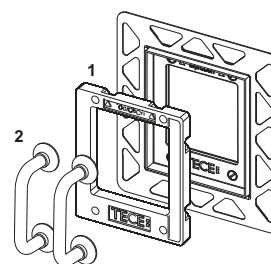

TECE Marco de montaje para urinario para instalación empotrada

Pos.	Ref.	Denominación	US 1	€/Ud.
1	9820197	Marco de soporte de urinario para montaje empotrado	1 Ud.	6,00
2	9820180	Tiradores	1 Ud.	34,00