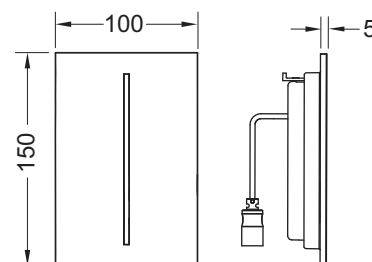

Color	Apto para	Modelo de exposición	Ref.	US 1	US 2	€/Ud.
Blanco	FENIX NTM® Bianco Kos	—	9242081	1 Ud.	15 Ud.	472,00
Negro	FENIX NTM® Nero Ingo	—	9242082	1 Ud.	15 Ud.	472,00
Beige marrón	FENIX NTM® Castoro Ottawa	Sí	9242083	1 Ud.	15 Ud.	472,00
Gris beige	FENIX NTM® Beige Arizona	—	9242084	1 Ud.	15 Ud.	472,00
Antracita	FENIX NTM® Grigio Londra	Sí	9242085	1 Ud.	15 Ud.	472,00
Gris piedra	FENIX NTM® Grigio Efeso	—	9242086	1 Ud.	15 Ud.	472,00

Información sobre modelos de exposición disponible en el apartado "Modelos de exposición".