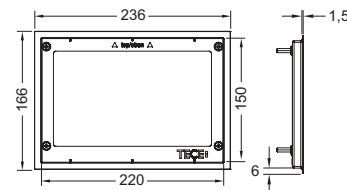

TECE Marco WC decorativo para instalación de marco de WC

Marco decorativo de metal para combinar con instalación de marco de WC. Para cubrir bordes de las piezas irregulares. Marco de embaldosado con profundidad regulable para recubrimientos de pared de 5 a 18 mm, (con perno de ajuste de 18 a 33 mm – ref. 9820181).

Color	Ref.	US 1	US 2	US 3	€/Ud.
Brillante	9240645	1 Ud.	10 Ud.	320 Ud.	215,00
Cepillado	9240643	1 Ud.	10 Ud.	320 Ud.	198,00

TECEbox Protección de obra para montaje enrasado

Sistema de protección de pared de obra, para estructuras de pared de ladrillo. Para preparar la instalación del marco de montaje para placas de accionamiento de WC. Apto para el uso con todos los módulos de WC TECEbox.

¡Grosor mínimo de enlucido 25 mm!