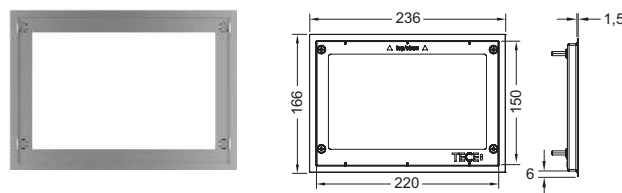

Información sobre modelos de exposición disponible en el apartado "Modelos de exposición".

TECE Marco WC decorativo para instalación de marco de WC

Marco decorativo de metal para combinar con instalación de marco de WC. Para cubrir bordes de las piezas irregulares. Marco de embaldosado con profundidad regulable para recubrimientos de pared de 5 a 18 mm, (con perno de ajuste de 18 a 33 mm – ref. 9820181).