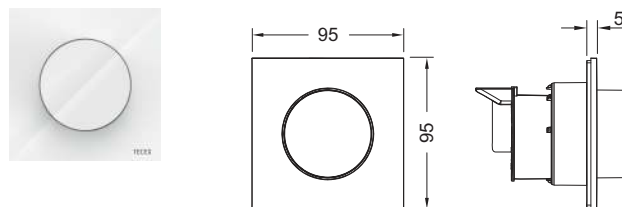

Atención:

Solo se puede utilizar combinado con el set de montaje del activador remoto neumático TECEflushpoint (se han de pedir por separado)

Color	Ref.	US 1	€/Ud.
Blanco brillante	9240984	1 Ud.	66,00