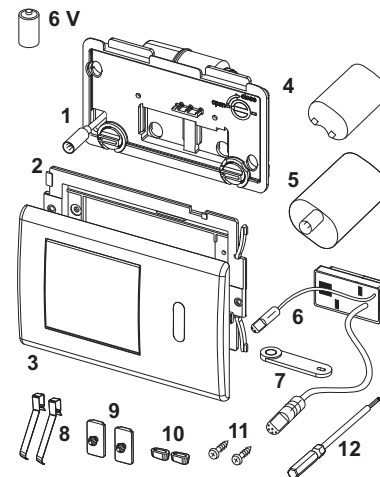

Placas de accionamiento para WC – Piezas de repuesto

Accionamientos

TECEplanus Electrónica para WC con sensor IR, batería 6 V

Pos.	Ref.	Denominación	US 1	€/Ud.
1	9820140	Motor con tapa de cisterna	1 Ud.	262,00
2	9820327	Marco de soporte	1 Ud.	11,00
3	9820199	Placa accionamiento acero inoxidable cepillado	1 Ud.	120,00
	9820200	Placa accionamiento, brillante cromado	1 Ud.	120,00
4	9820092	Batería 6 V 2CR5	1 Ud.	46,00
5	9820195	Carcasa de batería	1 Ud.	52,00
6	9820198	Sensor IR, 6 V	1 Ud.	556,00
7	9820080	Stick de programación	1 Ud.	24,00
8	9820020	Muelles para botones, dos unidades	1 Ud.	5,00
9	9820021	Goma de ajuste	1 Ud.	3,00
10	9820024	Amortiguador de goma, dos unidades	1 Ud.	5,00
11	9820263	Tornillo de fijación (2003-2020)	1 Ud.	3,00
12	9820091	Llave hexagonal	1 Ud.	9,00