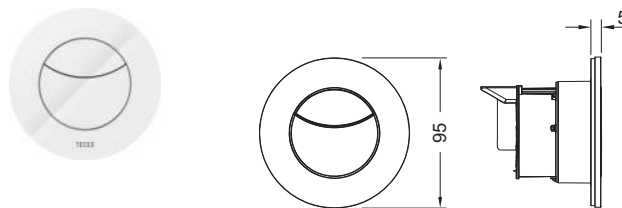

Placas de accionamiento para WC – TECEflushpoint

TECEflushpoint Activador remoto neumático para sistemas de doble descarga, set de instalación, con cubierta redonda

Activador remoto neumático para cisternas TECE, para un accionamiento descentralizado de la cisterna en combinación con una placa de accionamiento TECE manual o un panel de inspección. Para utilizar en construcciones en obra seca y paredes macizas o en la instalación de muebles.

Dimensiones (An. x Al. x Pr.): 95 x 95 x 5 mm

Consta de: cubierta de plástico con diseño extraplano redondo, tecla grande y pequeña de plástico y unidad de accionamiento neumática

Atención:

Solo se puede utilizar combinado con el set de montaje del activador remoto neumático TECEflushpoint (se han de pedir por separado)

Color	Ref.	US 1	€/Ud.
Blanco brillante	9240981	1 Ud.	46,00
Cromado brillante	9240982	1 Ud.	53,00
Cromado mate	9240983	1 Ud.	53,00