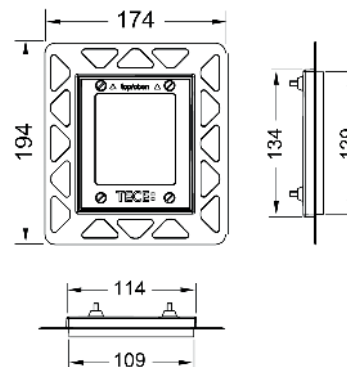

Placas de accionamiento para urinario – TECESquare

TECE Marco de montaje para urinario para instalación empotrada

Set para montaje plano/enrasado de placa de accionamiento de urinario TECEnow/TECEloop/TECESquare Cristal, así como para montaje de TECESquare metal en tabiquería ligera. Marco de embaldosado con profundidad regulable para recubrimientos de pared de 5 a 18 mm, (con perno de ajuste 9820181 de 18 a 33 mm). Incluye herramienta de desmontaje para placa de accionamiento.

Necesario para montaje en bruto.

Atención: ¡apto solo para montaje en tabiquería ligera!

Para obtener un borde limpio, le recomendamos que utilice una herramienta de corte por chorro de agua para realizar el hueco en las baldosas.

Color	Modelo de exposición	Ref.	US 1	US 2	€/Ud.
Blanco	—	9242646	1 Ud.	40 Ud.	96,00
Negro	—	9242647	1 Ud.	40 Ud.	96,00
Cromado brillante	Sí	9242649	1 Ud.	40 Ud.	138,00
Dorado	—	9242648	1 Ud.	40 Ud.	381,00

Información sobre modelos de exposición disponible en el apartado "Modelos de exposición".