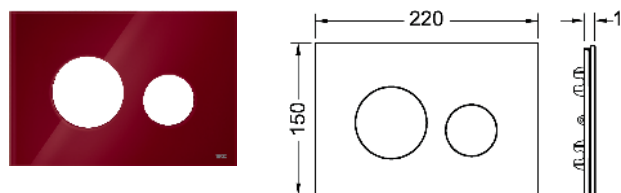

Color	Modelo de exposición	Apto para	Ref.	US 1	US 2	€/Ud.
Cristal blanco pulido	Sí	-	9240671	1 Ud.	10 Ud.	198,00
Cristal negro pulido	Sí	Alape/Emco	9240674	1 Ud.	10 Ud.	215,00
Cristal marrón café brillante	Sí	-	9240678	1 Ud.	10 Ud.	215,00
Cristal rojo rubí brillante	Sí	Alape	9240679	1 Ud.	10 Ud.	215,00
Cristal azul noche brillante	Sí	-	9240615	1 Ud.	10 Ud.	322,00
Cristal titanio brillante	—	-	9240616	1 Ud.	10 Ud.	322,00
Cristal beige claro brillante	—	-	9240617	1 Ud.	10 Ud.	322,00
Madera de roble	Sí	-	9240612*	1 Ud.	10 Ud.	394,00
Mármol blanco	Sí	-	9240613*	1 Ud.	10 Ud.	394,00
Hormigón ligero	Sí	-	9240614*	1 Ud.	10 Ud.	394,00
Placa de pizarra	Sí	-	9240675*	1 Ud.	10 Ud.	287,00

Información sobre modelos de exposición disponible en el apartado "Modelos de exposición".