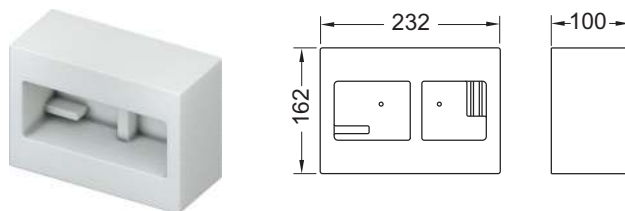

Ref.	US 1	€/Ud.
9030029	1 Ud.	29,00