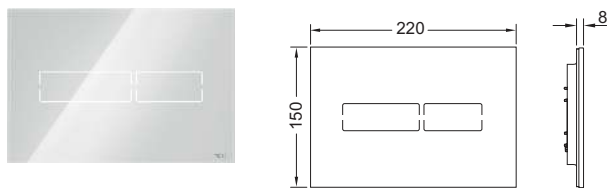

Placa de accionamiento electrónica con actuación sin contacto para cisternas TECE con accionamiento frontal y altura de actuación de aprox. 1 m (placa de accionamiento central). Accionamiento de cristal plano, incluido material de montaje y motor de accionamiento para doble descarga. Indicada para instalaciones empotradas. Compatible con cajetín de inserción para pastillas de limpieza.

Dimensiones (An. x Al. x Pr.): 220 x 150 x 8 mm

Función del sistema electrónico:

El sensor detecta cuando una persona se acerca al inodoro y entonces sólo ilumina las teclas del accionamiento. El accionamiento de descarga se produce sin contacto o tocando la zona de la tecla. Al programar con el control remoto TECElux Mini (ref. 9240971), el sistema electrónico puede adaptarse a las necesidades individuales.

Funciones programables (con el control remoto de programación):

- Reconocimiento del campo del sensor
- Descarga higiénica
- Hora de actuación
- Función de limpieza
- Brillo de pantalla

Se han de pedir por separado:

- TECE Transformador para electrónica para WC, con cable de conexión (ref. 9810012)
- Marco de montaje para WC en instalación empotrada
- Control remoto programable (ref. 9240971)

Nota:

- TECElux Mini requiere de una conexión eléctrica.
- No compatible con módulos para WC con alturas de instalación de 980, 820 y 750 mm.
- No compatible con TOTO Washlet RX y SX.

Color	Modelo de exposición	Ref.	US 1	€/Ud.
Cristal blanco pulido	Sí	9240960	1 Ud.	790,00
Cristal negro pulido	Sí	9240961	1 Ud.	790,00

Información sobre modelos de exposición disponible en el apartado "Modelos de exposición".

TECE Transformador para electrónica para WC, con cable de conexión

Transformador para la conexión eléctrica de la electrónica para WC TECElux Mini y TECEsolid (placa de accionamiento central de aprox. 1 m). Se puede conectar una placa de accionamiento por cada transformador. Para el montaje en bases empotradas, con un diámetro de 60 mm y una profundidad de 63 mm. Tensión de la red eléctrica de 230 V (100-240 V, 50-60 Hz), salida de 12 V CC. Longitud del cable: 5 m

Ref.	US 1	€/Ud.
9810012	1 Ud.	130,00

TECElux Mini seguro antirrobo

Tornillo oculto para la protección antirrobo de TECElux Mini.

Ref.	US 1	€/Ud.
9820354	1 Ud.	26,00