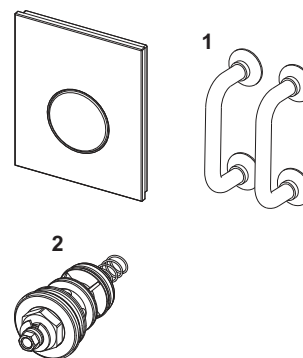

TECEloop Placa de accionamiento de cristal para urinario, incluye cartucho

Pos.	Ref.	Denominación	US 1	€/Ud.
1	9820180	Tiradores	1 Ud.	34,00
2	9820031	Cartucho de válvula de descarga	1 Ud.	60,00