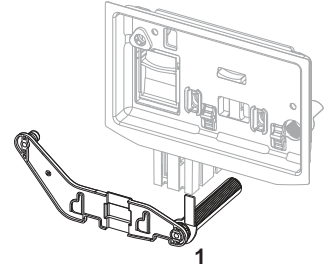

Placas de accionamiento para WC – Piezas de repuesto

9240951 – TECE Cajetín de inserción II para pastillas de limpieza (TECElux Mini, TECESquare cristal, TECEvelvet, TECEloop y TECEnow)

Pos.	Ref.	Denominación	US 1	€/Ud.
1	9820688	Varillas guía para cajetín de inserción II	1 Ud.	15,00