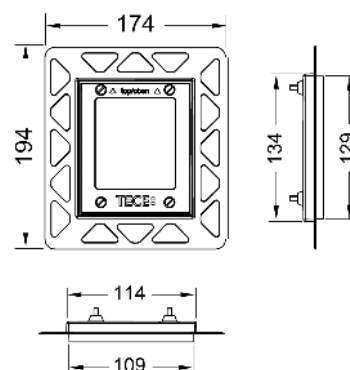

Color	Modelo de exposición	Ref.	US 1	US 2	€/Ud.
Blanco	—	9242646	1 Ud.	40 Ud.	96,00
Negro	—	9242647	1 Ud.	40 Ud.	96,00
Cromado brillante	Sí	9242649	1 Ud.	40 Ud.	138,00
Dorado	—	9242648	1 Ud.	40 Ud.	381,00

Información sobre modelos de exposición disponible en el apartado "Modelos de exposición".