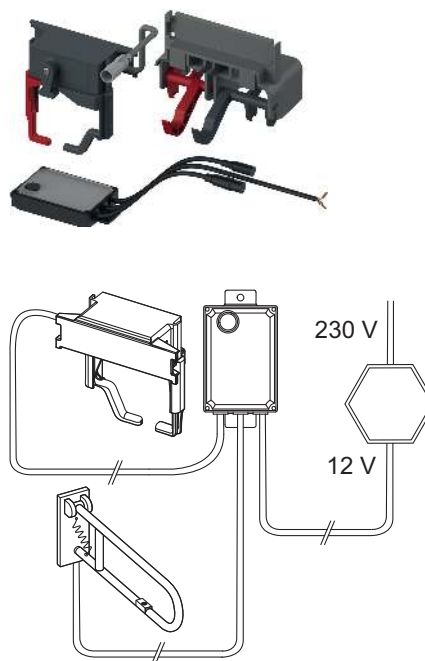

TECEplanus Accionamiento WC a distancia, para placa de accionamiento electrónica alimentada por cable, red eléctrica de 12 V

Para construcción sin barreras y activación remota de cisternas TECE con los pulsadores eléctricos conectados por cable en el brazo de seguridad o en la pared. Apto para todas las cisternas TECE con accionamiento desde el frente y altura de accionamiento de aproximadamente 1 m. Posibilidad de un accionamiento de descarga manual adicional a través de la placa de accionamiento (no incluida en la entrega).

Consta de:

- Volumen de descarga ajustable de 4,5/6/7,5 o 9 litros
- Suministro de corriente mediante un transformador externo de 230/12 V (transformador no incluido en el alcance de la entrega)
- Motor de accionamiento

Pedir por separado:

- TECEplanus Transformador 230/12 V; ref. 9810003
- TECEplanus Cable de conexión de 12 V; ref. 9810004
- Placa de accionamiento con volumen de descarga simple o doble

Ref.	US 1	€/Ud.
9240357*	1 Ud.	523,00