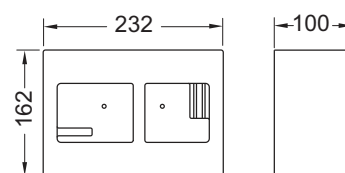

Ref.	US 1	€/Ud.
9030029	1 Ud.	29,00