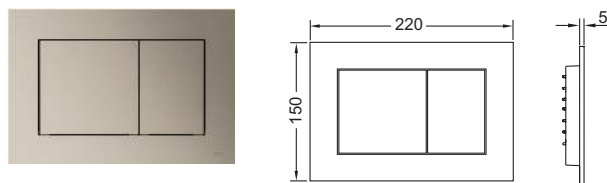

Información sobre modelos de exposición disponible en el apartado "Modelos de exposición".

TECEnow Placa accionamiento para WC para sistema de descarga doble, metálica

Placa de accionamiento para cisterna TECE, para accionamiento frontal o superior. Placa de accionamiento de plástico extraplana con refuerzo de goma en las teclas de descarga, incluidas las varillas de accionamiento y el material de montaje. Apta para instalación empotrada en combinación con marco de montaje para WC y marco de distancia de TECE. Compatible con cajetín de inserción para pastillas de limpieza. Dimensiones (An. x Al. x Pr.): 220 x 150 x 5 mm