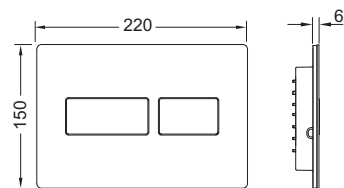

TECEsolid Placa de accionamiento de WC para sistema de doble descarga con superficie texturizada

Placa de accionamiento con superficie texturizada para cisternas TECE, para accionamiento frontal o superior. Placa de accionamiento de acero inoxidable extraplana con refuerzo de goma en las teclas de descarga, incluidas las varillas de accionamiento y el material de montaje. Placa de accionamiento con tornillos ocultos. Compatible con cajetín de inserción para pastillas de limpieza.

Dimensiones (An. x Al. x Pr.): 220 x 150 x 6 mm