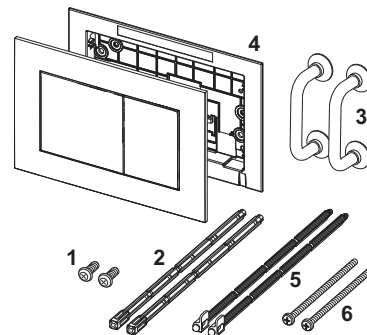

TECEnow Placa accionamiento para WC para sistema de descarga doble
TECEnow Placa accionamiento para WC para sistema de descarga doble, metálica

Pos.	Ref.	Denominación	US 1	€/Ud.
1	9820263	Tornillo de fijación (2003-2020)	1 Ud.	3,00
2	9820022	Varillas de accionamiento (2003-2020)	1 Ud.	8,00
3	9820180	Tiradores	1 Ud.	34,00
4	9820346	Marco de soporte	1 Ud.	20,00
5	9820498	Varillas de accionamiento «easy fit» (a partir de 2021)	1 Ud.	10,00
6	9820497	Tornillos de fijación «easy fit» (a partir de 2021)	1 Ud.	5,00