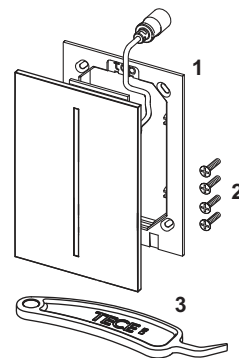

Placas de accionamiento para urinario – Piezas de repuesto

Accionamientos

TECEfilo Cubierta de plástico para sensor

Pos.	Ref.	Denominación	US 1	€/Ud.
1	9820646	TECEfilo Marco de montaje de plástico	1 Ud.	23,00
2	9820554	Tornillos de fijación	1 Ud.	15,00
3	9820390	Llave de desmontaje y programación	1 Ud.	30,00