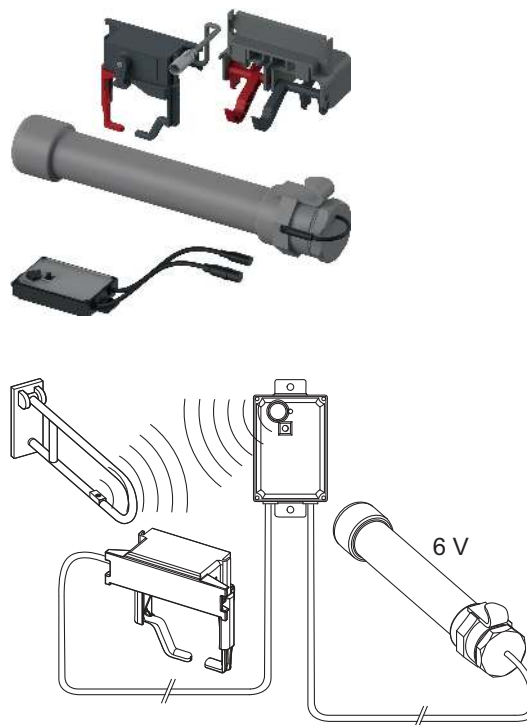

TECEplanus Activador remoto para WC para brazo de seguridad, batería de 6 V

Para una construcción sin barreras y una activación remota de cisternas TECE mediante interruptor remoto en el brazo de seguridad. Apto para todas las cisternas TECE con accionamiento desde el frente y altura de accionamiento de aproximadamente 1 m. Posibilidad de un accionamiento de descarga manual adicional a través de la placa de accionamiento (no incluida en la entrega).

Apto para brazos de seguridad con accionamiento remoto:

- Brazos de seguridad LifeSystem de la serie HEWI 802.50., con set de equipamiento HEWI 802.50.060R (derecha) o HEWI 802.50.060L (izquierda).
- Brazos de seguridad 801 de la serie HEWI 801.50., con set de equipamiento HEWI 801.50.060.
- Brazos de seguridad 805 de la serie HEWI 805.50., con set de equipamiento HEWI 801.50.060.
- Accionamiento remoto 34903 y 34905 KEUCO Plan Care.

Compuesto por:

- Volumen de descarga total ajustable de 4,5/6/7,5 o 9 litros.
- Compartimento para batería estanco al agua para la instalación en la cisterna.
- Cuatro baterías, tipo mono Mono/D/LR20.
- Motor de accionamiento

Pedir por separado:

- Placa de accionamiento manual
- Placa de descarga de volumen simple o doble

Ref.	US 1	€/Ud.
9240354*	1 Ud.	933,00

TECEplanus Accionamiento a distancia WC mediante accionamiento en asidero, red eléctrica 12 V

Para una construcción sin barreras y una activación remota de cisternas TECE mediante interruptor remoto en el brazo de seguridad. Apto para todas las cisternas TECE con accionamiento desde el frente y altura de accionamiento de aproximadamente 1 m. Posibilidad de un accionamiento de descarga manual adicional a través de la placa de accionamiento (no incluida en la entrega).

Apto para brazos de seguridad con accionamiento remoto:

- Brazos de seguridad LifeSystem de la serie HEWI 802.50., con set de equipamiento HEWI 802.50.060R (derecha) o HEWI 802.50.060L (izquierda)
- Brazos de seguridad 805 de la serie HEWI 805.50., con set de equipamiento HEWI 801.50.060
- KEUCO Plan Care 34903 y 34905 con accionamiento por radio

Consta de:

- Volumen de descarga total ajustable de 4,5/6/7,5 o 9 litros
- Suministro de corriente mediante un transformador externo de 230/12 V (transformador no incluido en el alcance de la entrega).
- Motor de accionamiento

Pedir por separado:

- TECEplanus Transformador 230/12 V; ref. 9810003
- TECEplanus Cable de conexión de 12 V; ref. 9810004
- Placa de accionamiento con volumen de descarga simple o doble

Ref.	US 1	€/Ud.
9240355*	1 Ud.	1.218,00