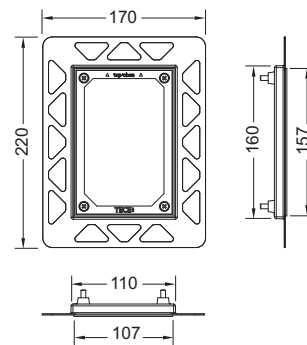

Placas de accionamiento para urinario – TECEfilo descarga electrónica

TECEfilo Marco de montaje para instalación empotrada

Set de instalación para el montaje empotrado de la electrónica para urinario TECEfilo-Velvet, TECEfilo de cristal y TECEfilo de plástico para obra en seco. Marco de azulejo con profundidad ajustable para cubiertas de pared de 5-18 mm (de 18-33 mm con perno de ajuste; ref. 9820181). Incluye herramienta de desmontaje para el panel de cubierta.

Necesario para la instalación del armazón.

Atención:

Solo para instalación en paredes secas. Para obtener un borde limpio, le recomendamos utilice una herramienta de corte por chorro de agua para realizar el hueco en las baldosas.

Color	Ref.	US 1	€/Ud.
Blanco	9242041	1 Ud.	102,00
Negro	9242042	1 Ud.	102,00
Cromado brillante	9242040	1 Ud.	152,00