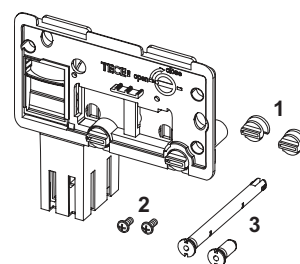

9240950 – TECE Cajetín de inserción integrado para pastillas higiénicas

Pos.	Ref.	Denominación	US 1	€/Ud.
1	9820191	Tornillo - fijación tapa	1 Ud.	17,00
2	9820263	Tornillo de fijación (2003-2020)	1 Ud.	3,00
3	9820349	Varillas de guiado para cajetín de inserción	1 Ud.	15,00