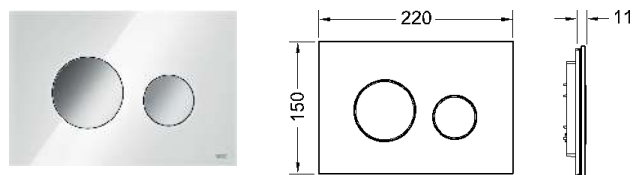

Color	Modelo de exposición	Ref.	US 1	US 2	€/Ud.
Cristal blanco pulido, teclas blancas pulidas	Sí	9240650	1 Ud.	10 Ud.	266,00
Cristal blanco brillante, teclas cromadas mate	Sí	9240659	1 Ud.	10 Ud.	287,00
Cristal blanco pulido, teclas cromadas brillantes	Sí	9240660	1 Ud.	10 Ud.	287,00
Cristal negro brillante, teclas blancas brillantes	Sí	9240654	1 Ud.	10 Ud.	266,00
Cristal negro brillante, teclas cromadas mate	Sí	9240655	1 Ud.	10 Ud.	287,00
Cristal negro pulido, teclas cromadas brillantes	Sí	9240656	1 Ud.	10 Ud.	287,00
Cristal negro pulido, teclas negro pulido	Sí	9240657	1 Ud.	10 Ud.	287,00

Información sobre modelos de exposición disponible en el apartado "Modelos de exposición".