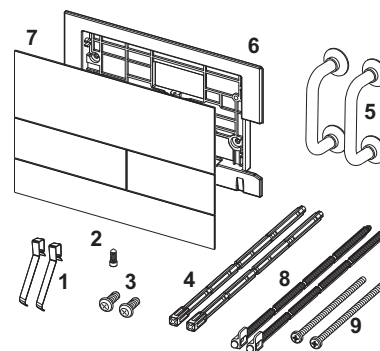

Placas de accionamiento para WC – Piezas de repuesto

TECEsquare Placa de accionamiento de WC metal para sistema de descarga doble

Pos.	Ref.	Denominación	US 1	€/Ud.
1	9820253	Muelles para botones, dos unidades	1 Ud.	5,00
2	9820249	Tornillo de seguridad	1 Ud.	6,00
3	9820263	Tornillo de fijación (2003-2020)	1 Ud.	3,00
4	9820022	Varillas de accionamiento (2003-2020)	1 Ud.	8,00
5	9820180	Tiradores	1 Ud.	34,00
6	9820328	Marco de soporte	1 Ud.	14,00
7	9820391	TECEsquare metal de acero inoxidable	1 Ud.	517,00
	9820392	TECEsquare metal cromado brillante	1 Ud.	591,00
	9820393	TECEsquare metal blanco pulido	1 Ud.	517,00
8	9820498	Varillas de accionamiento «easy fit» (a partir de 2021)	1 Ud.	10,00
9	9820497	Tornillos de fijación «easy fit» (a partir de 2021)	1 Ud.	5,00