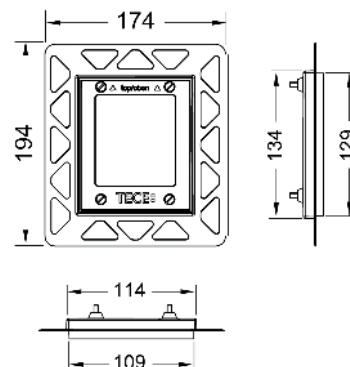

Color	Modelo de exposición	Ref.	US 1	US 2	€/Ud.
Blanco	—	9242646	1 Ud.	40 Ud.	96,00
Negro	—	9242647	1 Ud.	40 Ud.	96,00
Cromado brillante	Sí	9242649	1 Ud.	40 Ud.	138,00
Dorado	—	9242648	1 Ud.	40 Ud.	381,00

Información sobre modelos de exposición disponible en el apartado "Modelos de exposición".