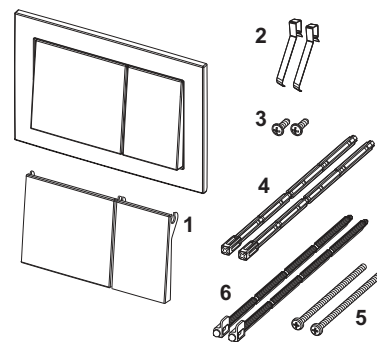

TECEbase Placa de accionamiento de WC para sistema de descarga doble

Pos.	Ref.	Denominación	US 1	€/Ud.
1	9820241	Set de botones, color blanco	1 Ud.	14,00
2	9820020	Muelles para botones, dos unidades	1 Ud.	5,00
3	9820263	Tornillo de fijación (2003-2020)	1 Ud.	3,00
4	9820022	Varillas de accionamiento (2003-2020)	1 Ud.	8,00
5	9820497	Tornillos de fijación «easy fit» (a partir de 2021)	1 Ud.	5,00
6	9820498	Varillas de accionamiento «easy fit» (a partir de 2021)	1 Ud.	10,00