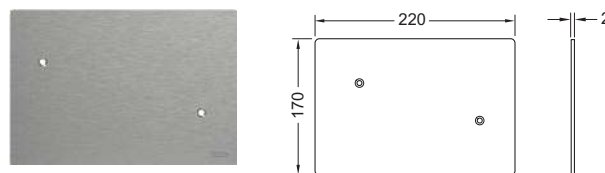

TECEflushpoint Placa de cubierta

Placa de cubierta sin función de descarga con tornillos de fijación "easy fit", se puede usar en combinación con el activador remoto neumático, apta para todas las cisternas TECE.

Color	Ref.	US 1	€/Ud.
Acero inoxidable cepillado	9240999	1 Ud.	103,00