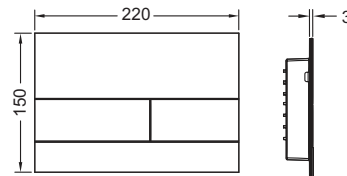

Las superficies tienen los mismos colores que los perfiles de ducha TECEdrainprofile.

Dimensiones (An. x Al. x Prof.): 220 x 150 x 3 mm

Nota:

¡Grosor mínimo de enlucido 30 mm!

Color	Modelo de exposición	Ref.	US 1	US 2	€/Ud.
Negro cromado cepillado (con antihuellas)	Sí	9240846	1 Ud.	10 Ud.	773,00
Oro óptico cepillado (con antihuellas)	—	9240847	1 Ud.	10 Ud.	773,00
Oro óptico pulido	Sí	9240839	1 Ud.	10 Ud.	737,00
Oro rojo cepillado (con antihuellas)	—	9240848	1 Ud.	10 Ud.	773,00
Níquel cepillado (con antihuellas)	—	9240843	1 Ud.	10 Ud.	773,00
Acero oxidado	Sí	9240845	1 Ud.	10 Ud.	773,00