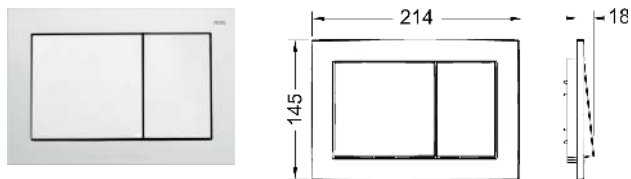

Dimensiones (An. x Al. x Pr.): 214 x 145 x 18 mm

Color	Ref.	US 1	US 2	€/Ud.
Blanco brillante	9240700	1 Ud.	10 Ud.	64,00
Cromado brillante	9240701	1 Ud.	10 Ud.	88,00
Cromado mate	9240702	1 Ud.	10 Ud.	88,00
Negro mate	9240723	1 Ud.	10 Ud.	88,00