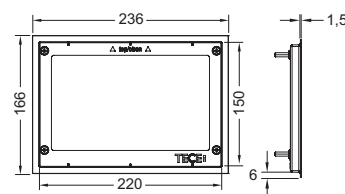

Información sobre modelos de exposición disponible en el apartado "Modelos de exposición".

TECE Marco WC decorativo para instalación de marco de WC

Marco decorativo de metal para combinar con instalación de marco de WC. Para cubrir bordes de las piezas irregulares. Marco de embaldosado con profundidad regulable para recubrimientos de pared de 5 a 18 mm, (con perno de ajuste de 18 a 33 mm – ref. 9820181).