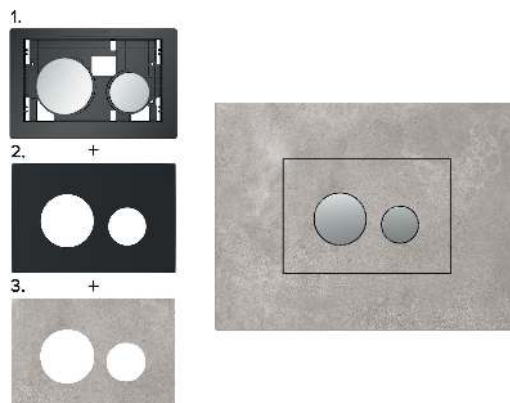

Placas de accionamiento para WC – TECEloop

TECEloop Soporte de cubierta para placa de accionamiento de WC, alicatable

Soporte de cubierta para placas de accionamiento TECEloop para accionamiento desde el frontal o desde arriba, superficie alicatable. Para la combinación con la placa de accionamiento del sistema modular TECEloop. Apta para instalación empotrada en combinación con marco de montaje para WC (p. ej., 9240649). Compatible con cajetín de inserción para pastillas de limpieza. Dimensiones (An. x Al. x Prof.): 216 x 145 x 6 mm

Unidad de accionamiento y marco de montaje para WC no incluidos.

Nota:

Grosor máx. de material del azulejo empleado individualmente 5 mm.

Color	Ref.	US 1	US 2	€/Ud.
Negro	9240631	1 Ud.	10 Ud.	71,00

Unidad de accionamiento (1.) + soporte de cubierta (2.) + azulejo (3.) = pared alicatada en combinación con el marco de instalación para montaje enrasado