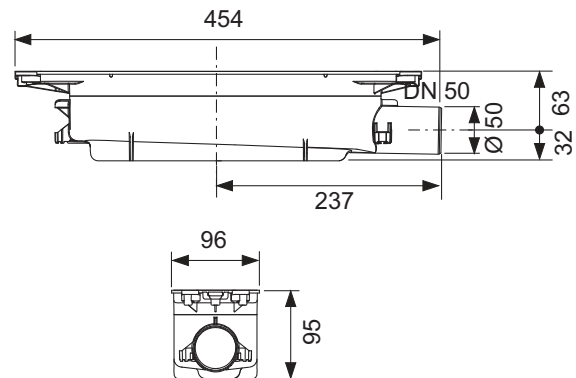

TECEdrainprofile Sumidero «estándar», DN 50, descarga lateral*

Sumidero para canaleta de ducha TECEdrainprofile, para la instalación en el solado y para la conexión al lateral de una tubería de desagüe DN 50. Incluye collar de sellado Seal System de clic instalado de fábrica. Cumple los requisitos de las normas EN 1253-1 y DIN 18534.

- Altura de instalación mín. de 95 mm (borde inferior del sumidero al borde superior del solado)
- Capacidad de drenaje = 0,72/= 0,82 l/s (según la norma EN 1253 con acumulación de 10/20 mm por encima de la cubierta de la canaleta)
- Altura de agua de sellado: 50 mm
- Bloqueo antiolores extraíble
- Anclaje de solado integrado
- Collar de sellado flexible, encajable e instalado de fábrica con Seal System
- Tira de insonorización prefabricada a juego
- Cubierta de protección para la construcción
- Junta deslizante/móvil para la conexión a canaleta de ducha TECEdrainprofile y para compensar tolerancias estructurales

Se han de pedir por separado:

- Soportes de sujeción para pared y suelo o patas de montaje (opcional)
- Esterilla de insonorización Drainbase (opcional)

Ref.	US 1	€/Ud.
673002	1 Ud.	190,00