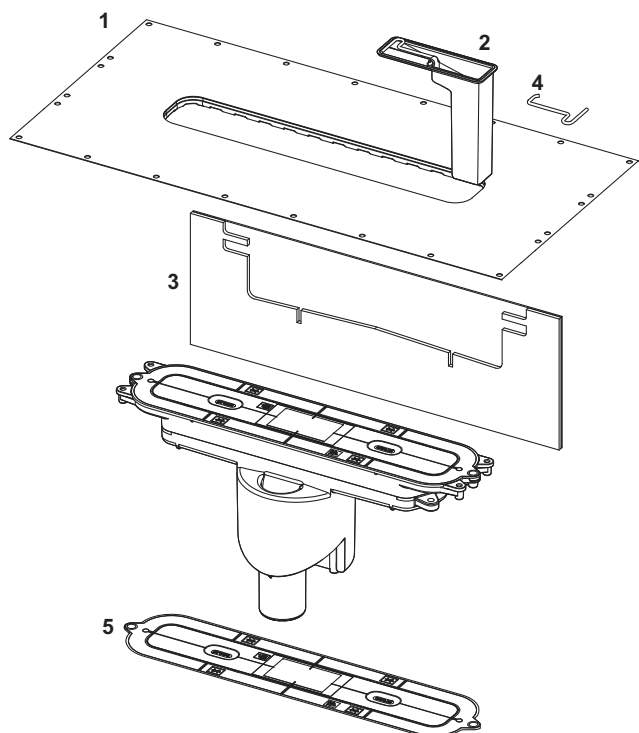

TECEdrainprofile Sumidero vertical, DN 50

Pos.	Ref.	Denominación	US 1	€/Ud.
1	675005	Sellado seguro con click en el collar de sellado	1 Ud.	54,00
2	675018	Bloqueo antiolores para sumidero «vertical»	1 Ud.	39,00
3	675004	Banda insonorizante para sumidero "estándar", "plano" y "vertical"	1 Ud.	18,00
4	675009	Gancho de extracción para bloqueo antiolores	1 Ud.	4,00
5	675016	Cubierta protectora para sumideros, incl. tornillos de fijación	1 Ud.	41,00