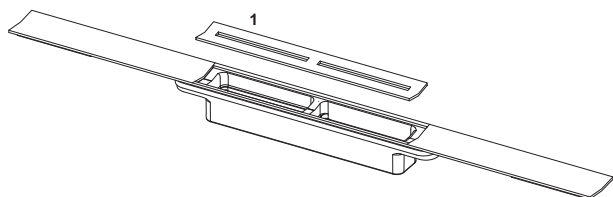

TECEdrainprofile – Piezas de repuesto

671000 – TECEdrainprofile Perfil de ducha

Pos.	Ref.	Denominación	US 1	€/Ud.
1	675000	Cubierta perfilada en acero inoxidable, cepillado	1 Ud.	38,00