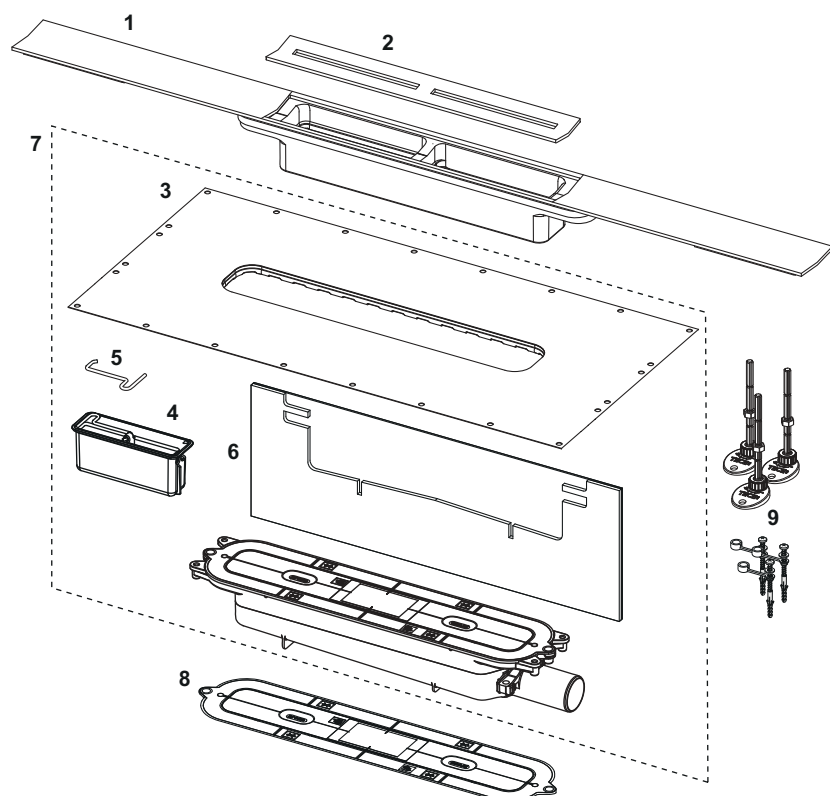

TECEdrainprofile – Piezas de repuesto

TECEdrainprofile Set para perfil de ducha

Pos.	Ref.	Denominación	US 1	€/Ud.
1	671000	Perfil de ducha, 1000 mm, acero inoxidable cepillado	1 Ud.	260,00
2	675000	Cubierta perfilada en acero inoxidable, cepillado	1 Ud.	38,00
3	675022	Collar de sellado estándar con clic	1 Ud.	39,00
4	675006	Trampa de olor para sumidero "plano"	1 Ud.	39,00
5	675009	Gancho de extracción para bloqueo antiolores	1 Ud.	4,00
6	675004	Banda insonorizante para sumidero "estándar", "plano" y "vertical"	1 Ud.	18,00
7	673001	Sumidero "plano", DN 40	1 Ud.	187,00
8	675016	Cubierta protectora para sumideros, incl. tornillos de fijación	1 Ud.	41,00
9	674000	Patatas de montaje	1 Set	17,00