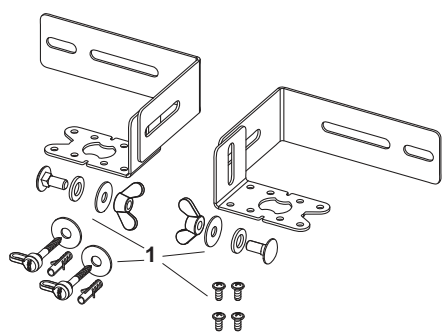

674001 – TECEdrainprofile Soporte de montaje sobre suelo y en pared

Pos.	Ref.	Denominación	US 1	€/Ud.
1	675017	Juego de piezas de repuesto (tornillos) para soportes de montaje sobre suelo y en pared para sumideros	1 Ud.	5,00