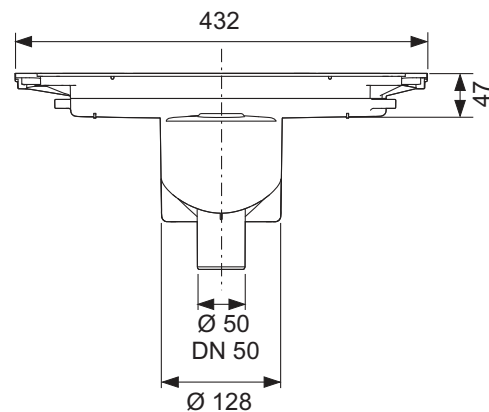

TECEdrainprofile – Sumideros

TECEdrainprofile Sumidero vertical, DN 50*

Sumidero para canaleta de ducha TECEdrainprofile, para la instalación en el solado y para la conexión vertical a una tubería de desagüe DN 50. Incluye collar de sellado Seal System de clic instalado de fábrica. Cumple los requisitos de las normas EN 1253-1 y DIN 18534.

- Altura de instalación mín. de 47 mm (borde inferior del sumidero al borde superior del solado)
- Capacidad de drenaje = 1,31/= 1,37 l/s (según la norma EN 1253 con acumulación de 10/20 mm por encima de la cubierta de la canaleta)
- Altura de agua de sellado: 50 mm
- Bloqueo antiolores extraíble
- Anclaje de solado integrado
- Collar de sellado flexible, encajable e instalado de fábrica con Seal System
- Tira de insonorización prefabricada a juego
- Cubierta de protección para la construcción
- Junta deslizante/móvil para la conexión a canaleta de ducha TECEdrainprofile y para compensar tolerancias estructurales

Pedir por separado:

- Soportes de sujeción para pared y suelo o patas de montaje (opcional)
- Esterilla de insonorización Drainbase (opcional)
- Set de protección contra incendios FireStop EI 120 DN 50 (opcional)

Ref.	US 1	€/Ud.
673003	1 Ud.	200,00