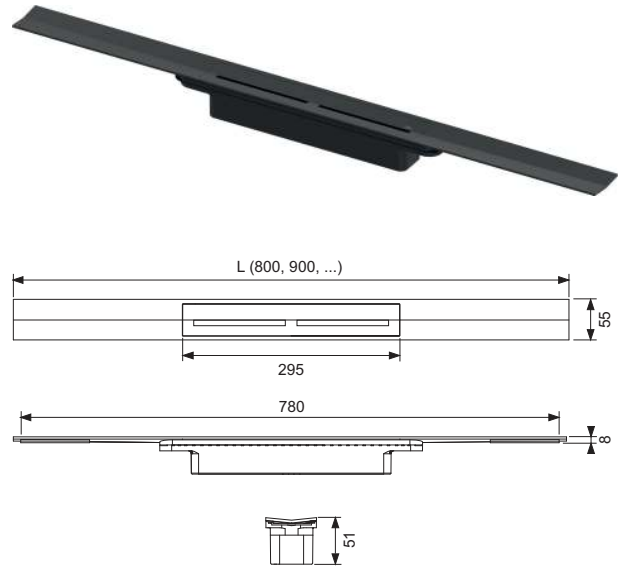

TECEdrainprofile Perfil de ducha con superficie negra

Perfil de ducha para drenaje de ducha, instalación en el adhesivo para azulejos por encima del solado y la junta.

Compuesto por:

- Perfil de ducha que se puede cortar a la longitud deseada, con pendiente interna para mejorar el drenaje de agua y el efecto de autolimpieza
- El perfil de ducha se puede acortar hasta ≥ 500 mm
- Tapa de perfil con función de pulsación para su retirada manual; durabilidad según la clase de carga K3, máxima carga de prueba: 300 kg
- Perfil de ducha y tapa de perfil fabricadas en acero inoxidable, material: 1.4301 (304) con recubrimiento PVD de color
- Pieza de conexión para la fijación con un sumidero TECEdrainprofile
- Elementos de agarre para una instalación simple y una conexión sólida con el adhesivo para azulejos
- Para revestimientos de suelo de 8 a 25 mm (incl. base adhesiva)
- Para instalación empotrada en cubiertas de pared a partir de 10 mm (con base adhesiva)
- Para instalar en la pared (empotrado) o a cualquier distancia específica de la pared

Se han de pedir por separado:

- Sumidero TECEdrainprofile

Longitud	Anchura	Superficie	Color	Ref.	US 1	€/Ud.
800 mm	55 mm	Cepillado	Negro	670821	1 Ud.	378,00
900 mm	55 mm	Cepillado	Negro	670921	1 Ud.	401,00
1000 mm	55 mm	Cepillado	Negro	671021	1 Ud.	441,00
1200 mm	55 mm	Cepillado	Negro	671221	1 Ud.	520,00
1600 mm	55 mm	Cepillado	Negro	671621	1 Ud.	650,00