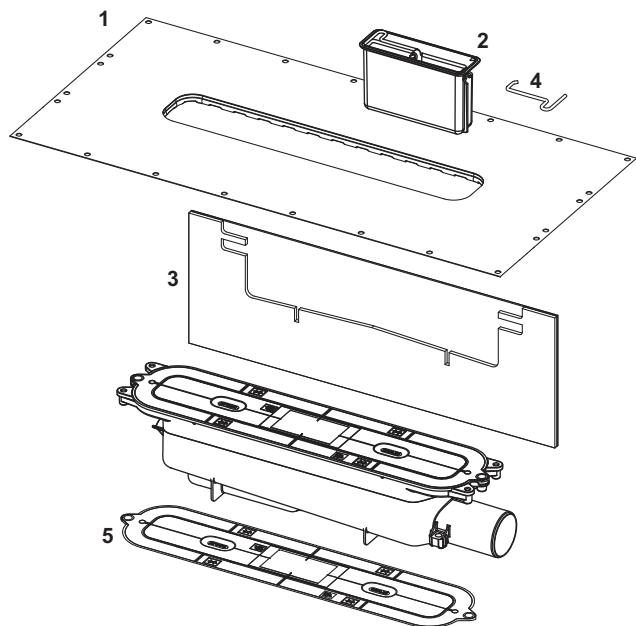

TECEdrainprofile Sumidero «estándar», DN 50, descarga lateral

Pos.	Ref.	Denominación	US 1	€/Ud.
1	675005	Sellado seguro con click en el collar de sellado	1 Ud.	54,00
2	675008	Trampa de olor para sumidero "estándar"	1 Ud.	41,00
3	675004	Banda insonorizante para sumidero "estándar", "plano" y "vertical"	1 Ud.	18,00
4	675009	Gancho de extracción para bloqueo antiolores	1 Ud.	4,00
5	675016	Cubierta protectora para sumideros, incl. tornillos de fijación	1 Ud.	41,00