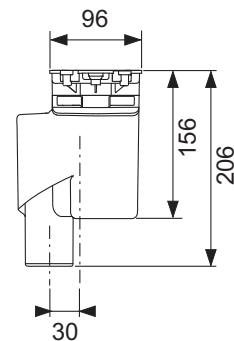

TECEdrainprofile – Sumideros

TECEdrainprofile Sumidero vertical, DN 50*

Sumidero para canaleta de ducha TECEdrainprofile, para la instalación en el solado y para la conexión vertical a una tubería de desagüe DN 50. Incluye collar de sellado Seal System de clic instalado de fábrica. Cumple los requisitos de las normas EN 1253-1 y DIN 18534.

- Altura de instalación mín. de 47 mm (borde inferior del sumidero al borde superior del solado)
- Capacidad de drenaje = 1,31/= 1,37 l/s (según la norma EN 1253 con acumulación de 10/20 mm por encima de la cubierta de la canaleta)
- Altura de agua de sellado: 50 mm
- Bloqueo antiolores extraíble
- Anclaje de solado integrado
- Collar de sellado flexible, encajable e instalado de fábrica con Seal System
- Tira de insonorización prefabricada a juego
- Cubierta de protección para la construcción
- Junta deslizante/móvil para la conexión a canaleta de ducha TECEdrainprofile y para compensar tolerancias estructurales

Pedir por separado:

- Soportes de sujeción para pared y suelo o patas de montaje (opcional)
- Esterilla de insonorización Drainbase (opcional)
- Set de protección contra incendios FireStop EI 120 DN 50 (opcional)

Ref.	US 1	€/Ud.
673003	1 Ud.	200,00