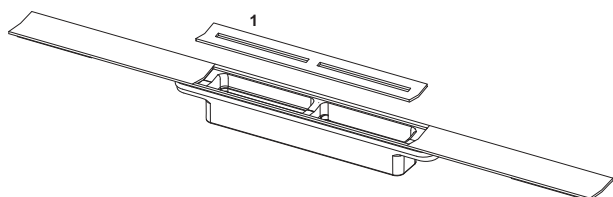

TECEdrainprofile Perfil de ducha con superficie negra

Pos.	Ref.	Denominación	US 1	€/Ud.
1	675019	Tapa de perfil de acero inoxidable cepillado, negro (para perfiles de ducha hasta 06/2023)	1 Ud.	111,00
	675024	Tapa de perfil de acero inoxidable cepillado, negro (para perfiles de ducha a partir de 07/2023)	1 Ud.	131,00