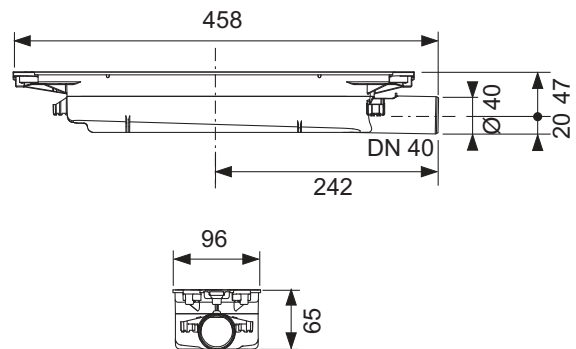

TECEdrainprofile – Sumideros

TECEdrainprofile Sumidero «plano», DN 40, descarga lateral*

Sumidero para canaleta de ducha TECEdrainprofile, para la instalación en el solado y para la conexión al lateral de una tubería de desagüe DN 40. Incluye collar de sellado Seal System de clic instalado de fábrica. Cumple los requisitos de las normas EN 1253-6 y DIN 18534.

- Altura de instalación mín. de 65 mm (borde inferior del sumidero al borde superior del solado)
- Capacidad de drenaje = 0,40/= 0,52 l/s (según la norma EN 1253 con acumulación de 10/20 mm por encima de la cubierta de la canaleta)
- Altura de agua de sellado: 25 mm
- Bloqueo antiolores extraíble
- Anclaje de solado integrado
- Collar de sellado flexible, encajable e instalado de fábrica con Seal System
- Tira de insonorización prefabricada a juego
- Cubierta de protección para la construcción
- Junta deslizante/móvil para la conexión a canaleta de ducha TECEdrainprofile y para compensar tolerancias estructurales

Se han de pedir por separado:

- Soportes de sujeción para pared y suelo o patas de montaje (opcional)
- Esterilla de insonorización Drainbase (opcional)

Ref.	US 1	€/Ud.
673001	1 Ud.	187,00