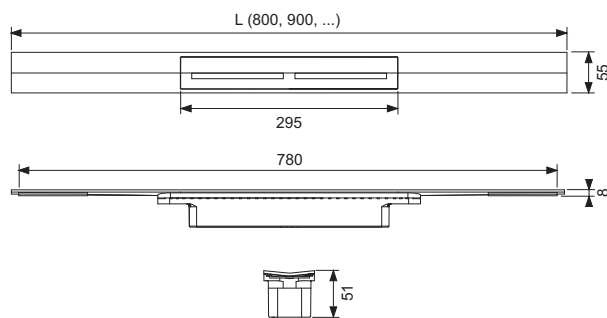

TECEdrainprofile – Canaletas de ducha

TECEdrainprofile Perfil de ducha con superficie de color

Perfil de ducha para drenaje de ducha, instalación en el adhesivo para azulejos por encima del solado y la junta.

El color de los acabados combina con las placas de accionamiento de WC metálicas TECEsquare II.

Consta de:

- Perfil de ducha que se puede cortar a medida fabricado con inclinación interna para un mejor drenaje del agua y un efecto de autolimpieza
- El perfil de ducha se puede acortar a ≥ 500 mm
- Tapa de perfil con función de presión para desmontaje manual
- Perfil de ducha y tapa de perfil de acero inoxidable, material 1.4301 (304) con revestimiento de PVD de color
- Piezas de conexión para fijarlo al sumidero TECEdrainprofile
- Elementos de sujeción para facilitar su instalación y unión más sólida al adhesivo para azulejos
- Para suelos de 8-25 mm (incl. base adhesiva)
- Para instalación empotrada en revestimientos de pared de 10 mm (incl. base adhesiva)
- Para instalación a ras de pared (empotrada) o a cualquier distancia específica de la pared

Solicitar por separado:

- Sumidero TECEdrainprofile

Longitud	Anchura	Color	Ref.	US 1	€/Ud.
800 mm	55 mm	Negro cromado cepillado	670801	1 Ud.	380,00
800 mm	55 mm	Oro óptico cepillado	670802	1 Ud.	380,00
800 mm	55 mm	Oro óptico pulido	670812	1 Ud.	450,00
800 mm	55 mm	Oro rojo cepillado	670803	1 Ud.	380,00
900 mm	55 mm	Negro cromado cepillado	670901	1 Ud.	396,00
900 mm	55 mm	Oro óptico cepillado	670902	1 Ud.	396,00
900 mm	55 mm	Oro óptico pulido	670912	1 Ud.	545,00
900 mm	55 mm	Oro rojo cepillado	670903	1 Ud.	396,00
1000 mm	55 mm	Negro cromado cepillado	671001	1 Ud.	450,00
1000 mm	55 mm	Oro óptico cepillado	671002	1 Ud.	450,00
1000 mm	55 mm	Oro óptico pulido	671012	1 Ud.	525,00
1000 mm	55 mm	Oro rojo cepillado	671003	1 Ud.	450,00
1200 mm	55 mm	Negro cromado cepillado	671201	1 Ud.	500,00
1200 mm	55 mm	Oro óptico cepillado	671202	1 Ud.	500,00
1200 mm	55 mm	Oro óptico pulido	671212	1 Ud.	625,00
1200 mm	55 mm	Oro rojo cepillado	671203	1 Ud.	500,00