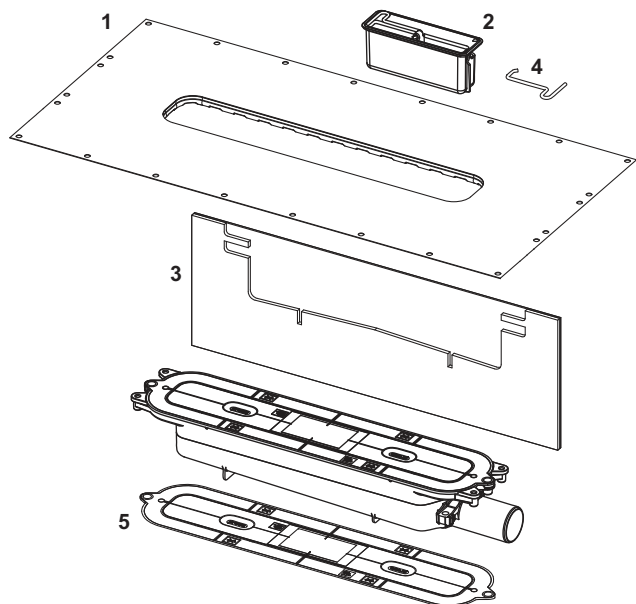

TECEdrainprofile – Piezas de repuesto

TECEdrainprofile Sumidero «plano», DN 40, descarga lateral

Pos.	Ref.	Denominación	US 1	€/Ud.
1	675005	Sellado seguro con click en el collar de sellado	1 Ud.	54,00
2	675006	Trampa de olor para sumidero "plano"	1 Ud.	39,00
3	675004	Banda insonorizante para sumidero "estándar", "plano" y "vertical"	1 Ud.	18,00
4	675009	Gancho de extracción para bloqueo antiolores	1 Ud.	4,00
5	675016	Cubierta protectora para sumideros, incl. tornillos de fijación	1 Ud.	41,00