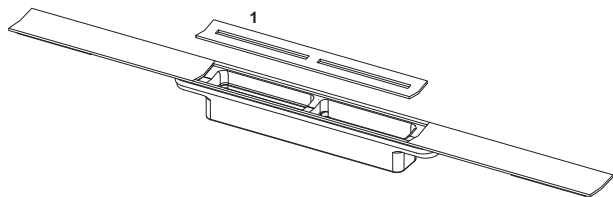

TECEdrainprofile Perfil de ducha

Pos.	Ref.	Denominación	US 1	€/Ud.
1	675000	Cubierta perfilada en acero inoxidable, cepillado	1 Ud.	38,00
	675001	Cubierta perfilada en acero inoxidable, pulido	1 Ud.	49,00