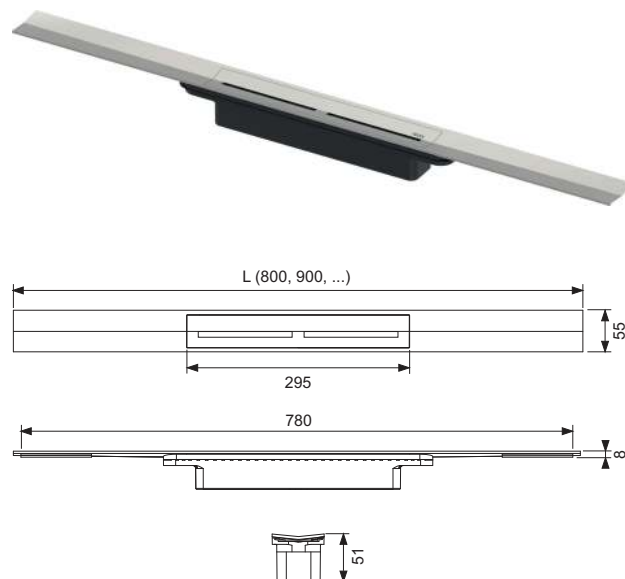

TECEdrainprofile – Canaletas de ducha

TECEdrainprofile Perfil de ducha

Perfil para desagüe de ducha e instalación sobre adhesivo para azulejos por encima del pavimento y la junta.

Consta de:

- Perfil de ducha que se puede cortar a medida con inclinación interna para un mejor drenaje del agua y un efecto de autolimpieza, material 1.4301 (304)
- El perfil de ducha puede acortarse a ≥ 500 mm
- Tapa de perfil de acero inoxidable, con función de presión para desmontaje manual, material 1.4301 (304)
- Piezas de conexión para fijarlo al sumidero TECEdrainprofile
- Elementos de sujeción para facilitar su instalación y unión más sólida al adhesivo para azulejos
- Para suelos de 8-25 mm (incl. base adhesiva)
- Para instalación empotrada en revestimientos de pared de 10 mm (incl. base adhesiva)
- Para instalación a ras de pared (empotrada) o a cualquier distancia específica de la pared

Se ruega pedir por separado:

- Sumidero TECEdrainprofile

Longitud	Anchura	Superficie	Ref.	US 1	€/Ud.
800 mm	55 mm	Cepillado	670800	1 Ud.	230,00
800 mm	55 mm	Pulido	670810	1 Ud.	282,00
900 mm	55 mm	Cepillado	670900	1 Ud.	238,00
900 mm	55 mm	Pulido	670910	1 Ud.	300,00
1000 mm	55 mm	Cepillado	671000	1 Ud.	260,00
1000 mm	55 mm	Pulido	671010	1 Ud.	302,00
1200 mm	55 mm	Cepillado	671200	1 Ud.	310,00
1200 mm	55 mm	Pulido	671210	1 Ud.	395,00
1600 mm	55 mm	Cepillado	671600	1 Ud.	390,00