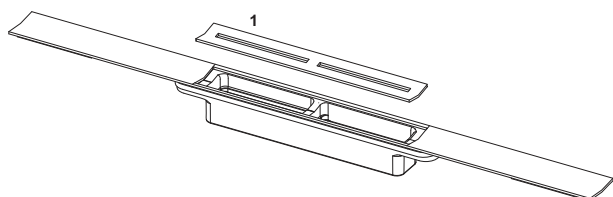

671021 – TECEdrainprofile Perfil de ducha con superficie negra

Pos.	Ref.	Denominación	US 1	€/Ud.
1	675019	Tapa de perfil de acero inoxidable cepillado, negro (para perfiles de ducha hasta 06/2023)	1 Ud.	111,00
	675024	Tapa de perfil de acero inoxidable cepillado, negro (para perfiles de ducha a partir de 07/2023)	1 Ud.	131,00