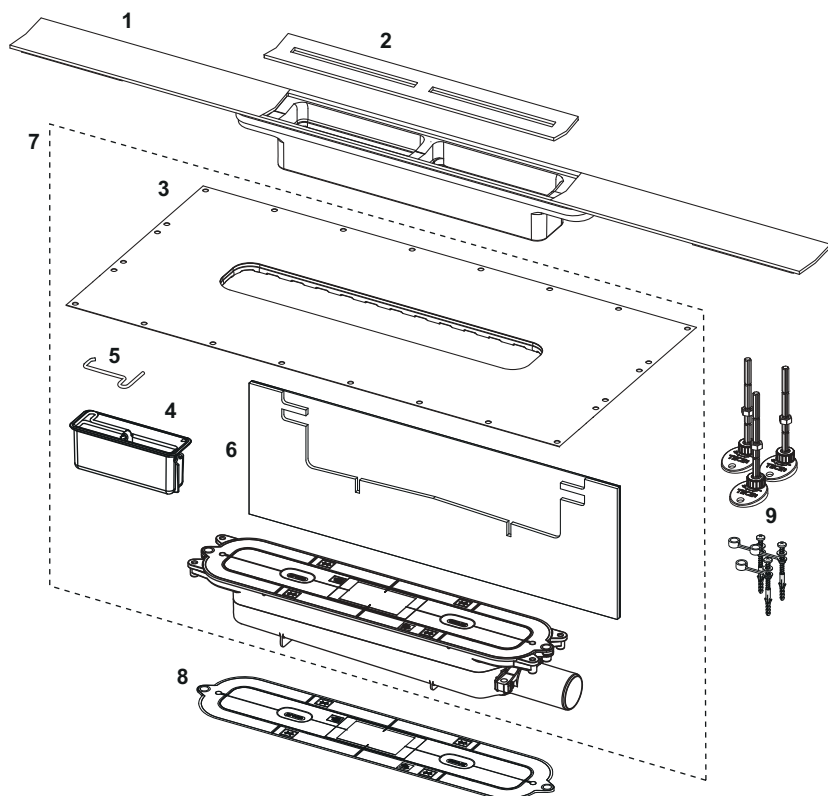

TECEdrainprofile Set de perfil de ducha con superficie negra

Pos.	Ref.	Denominación	US 1	€/Ud.
1	671021	Perfil de ducha, 1000 mm, acero inoxidable cepillado, negro	1 Ud.	441,00
2	675024	Tapa de perfil de acero inoxidable cepillado, negro (para perfiles de ducha a partir de 07/2023)	1 Ud.	131,00
3	675022	Collar de sellado estándar con clic	1 Ud.	39,00
4	675006	Trampa de olor para sumidero "plano"	1 Ud.	39,00
5	675009	Gancho de extracción para bloqueo antiolores	1 Ud.	4,00
6	675004	Banda insonorizante para sumidero "estándar", "plano" y "vertical"	1 Ud.	18,00
7	673001	Sumidero "plano", DN 40	1 Ud.	187,00
8	675016	Cubierta protectora para sumideros, incl. tornillos de fijación	1 Ud.	41,00
9	674000	Patas de montaje	1 Set	17,00