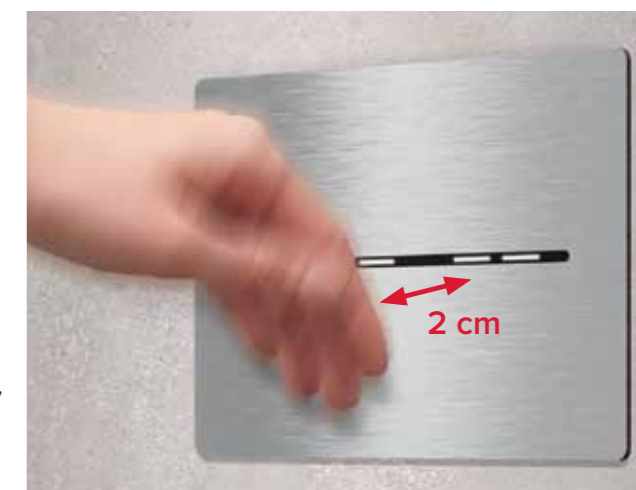

Igienica e sicura

La robusta placca WC elettronica in acciaio inox TECEsolid, misura e interpreta i movimenti nello spazio e nel tempo grazie ai sensori ToF. Il sensore rileva quando l'utente si avvicina al WC e accende l'illuminazione dei pulsanti di azionamento. L'attivazione dello scarico avviene senza contatto o sfiorando, per circa due centimetri, l'area dei pulsanti. L'errata attivazione dei sensori è una cosa che, ormai, appartiene al passato. Se si dimentica di scaricare, si attiva automaticamente un programma di risciacquo di sicurezza - per una maggiore igiene nei bagni pubblici.