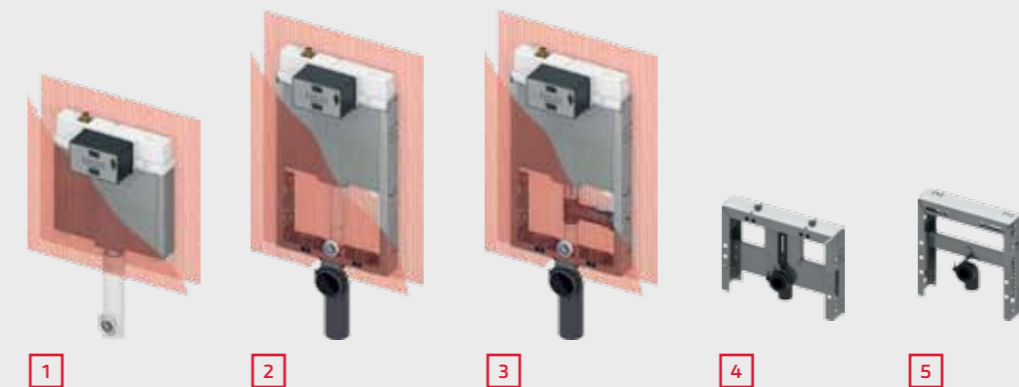

# UN SISTEMA MODULARE RICCO DI VANTAGGI

Pronta all'uso: nel modulo TECEprofil, la cassetta TECE Octa II è pronta per una rapida installazione sulle pareti a secco.

Angolare di fissaggio TECEprofil, giunto angolare e tubo profilato: con solo tre componenti di base TECEprofil, è possibile realizzare una struttura portante completa nel più breve tempo possibile. Ciò consente di realizzare rapidamente diversi layout della stanza e di rispettare in modo affidabile gli standard e le normative. In modo semplice e sicuro.

## La famiglia TECEprofil per pareti leggere

Nella gamma TECEprofil, tutti i moduli sanitari sono completamente preassemblati per l'installazione su pareti a secco, ma anche per l'installazione su una struttura TECEprofil fronte-parete, davanti a una parete piena o in cartongesso oppure su pareti con montanti metallici o in legno. Ecco una selezione dei nostri modelli più popolari.

- 1 Modulo WC con cassetta Octa II, 8cm
- 2 Modulo WC Geronto con cassetta Uni
- 3 Modulo orinatoio con alloggiamento valvola di scarico U 2

- 4 Modulo lavabo con sifone a scomparsa
- 5 Modulo per bidet sospeso
- 6 Modulo doccia per rubinetteria sotto o sopra intonaco
- 7 Lastra di fissaggio per maniglioni di sicurezza e sistemi di sostegno

## Perfetta anche per le pareti in muratura

Per un'installazione rapida e semplice su pareti in muratura, la cassetta TECE Octa II è anche disponibile nel modulo TECEbox per WC a terra e WC sospesi. La famiglia TECEbox offre anche pratici moduli per l'installazione di lavabo e bidet.