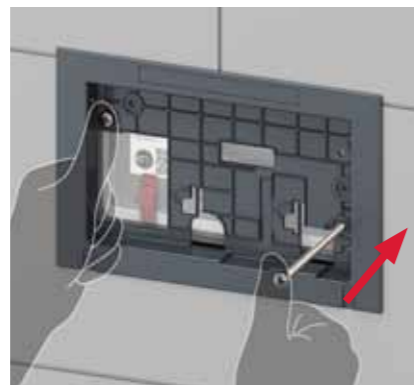

#### Novità!

- Larghezza max 50 cm (soli 44 cm nella versione ad incasso per pareti in muratura!).
- Compatibile con tutte le placche di comando TECE
- Utilizzabile con azionamento meccanico, elettronico e pneumatico
- Montaggio Easy Fit, senza attrezzi, per le placche di comando
- Tunnel di installazione con funzione “zip”: si accorcia senza attrezzi
- Adattatore rapido per il collegamento dell'acqua
- Ora disponibile anche nel modulo WC TECEprofil, compatibile con il sistema per pareti leggere TECEprofil

## Dimensioni compatte!

Con una larghezza di max 500 mm e una profondità di 80 mm, il modulo con cassetta di scarico ad incasso TECE Octa II per cartongesso o TECEprofil, è compatto e salvaspazio, ideale per ogni tipo di installazione.

## Connessione rapida

Il nuovo collegamento dell'acqua della cassetta ha una filettatura esterna da 1/2" ed è compatibile con gli adattatori rapidi. Sigillatura che richiede tempo? Adesso non è più un problema!

## Montaggio facile

Grazie al montaggio rapido Easy Fit delle placche di comando, risparmi il 60% del tempo di lavoro e un notevole carico di stress.