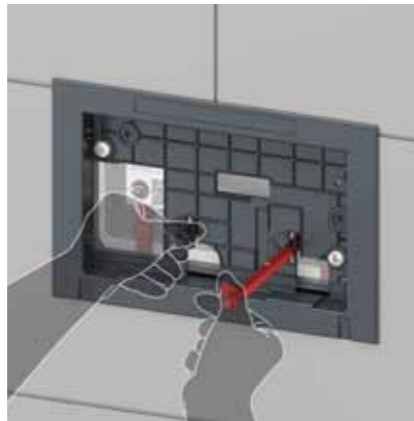

## Si rimuove con una "zip"

Nessun attrezzo affilato, nessun bordo tagliente: nella nuova cassetta di scarico TECE Octa II il guscio di protezione in polistirolo si trova alloggiato in un tunnel di installazione che si può accorciare senza problemi. La parete viene intonacata e piastrellata fino al tunnel di installazione. Dopo di che, il guscio di protezione viene semplicemente rimosso. Il tunnel di installazione può essere accorciato tagliando la "zip".

## Piedini telescopici

Il modulo WC TECEprofil può essere regolato in altezza fino a 30 cm, per adattarsi in maniera flessibile a varie tipologie di costruzioni.

## Ciò che rimane invariato:

- Profondità di soli 8 cm, ideale per l'installazione anche nelle pareti in muratura
- Serbatoio sigillato, deve essere aperto solo dopo l'installazione
- Valvola di scarico piegabile e facilmente rimovibile
- Facile regolazione del volume di scarico
- Set di riduzione della pressione di risciacquo
- Valvola di riempimento (galleggiante) universale F10 estremamente silenziosa: gruppo acustico I (DIN 4109)

# MONTAGGIO DELLE PLACCHE – PIÙ VELOCE CHE MAI!

Con il montaggio Easy Fit, la placca di comando può essere installata senza stress e in modo rapido. Non c'è più bisogno di stressanti regolazioni.

Inserisci le viti, falle scorrere e avvitalo con pochi giri: il telaio di montaggio è già saldamente fissato sul paraspruzzi. Ora basta inserire le aste di azionamento e fissarle ruotando di 45 gradi. Ciò, non solo fa risparmiare problematiche di regolazione, ma anche, circa, due terzi del tempo di lavoro!