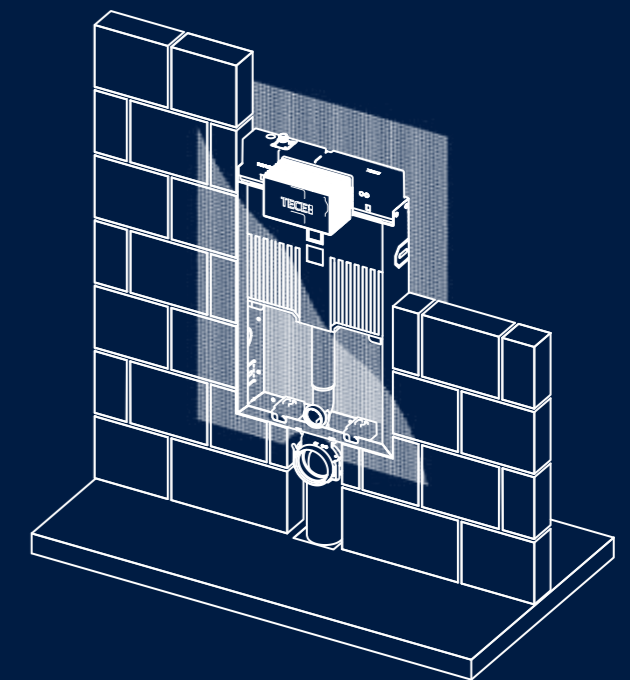

## LA CASSETTA DI SCARICO AD INCASSO TECE

TECE Octa II ha una profondità di soli 8 cm e una larghezza ridotta (solo 50 cm nella versione in cartongesso). Ideale: in termini di modularità – come elemento della gamma TECEprofil, per la costruzione di pareti a secco; in termini di efficienza – grazie a nuovi componenti che rendono il montaggio ancora più rapido e semplice; in termini di design – con la possibilità di installare l'intera gamma di placche di comando TECE.

# MASSIMA FLESSIBILITÀ

TECE Octa II è la cassetta di scarico ad incasso più versatile che mai: le dimensioni più compatte la rendono adatta per ogni tipo di installazione e per ogni esigenza.

## Adatta per ogni tipo di installazione

TECE Octa II è disponibile nel già noto modulo TECEbox, per l'installazione su pareti in muratura. Adesso, disponibile anche nella versione TECEprofil, per un utilizzo flessibile nel sistema di pareti divisorie TECEprofil, in pareti con montanti in metallo o in legno e per il montaggio davanti a una parete piena o in cartongesso.