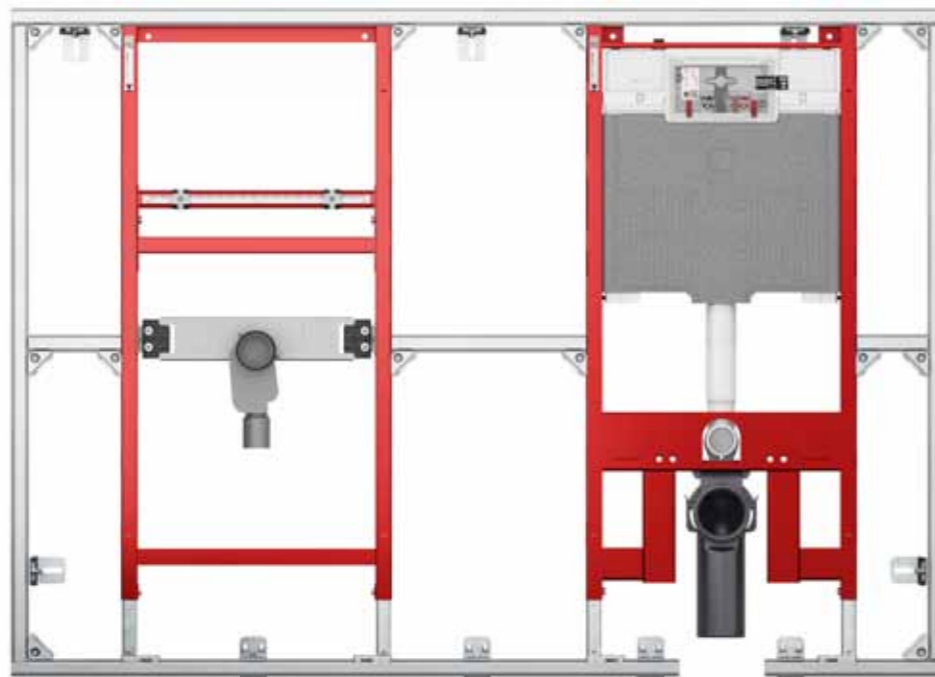

I moduli prefabbricati, ad es. per lavabo e wc, consentono un'installazione semplice e strutturalmente sicura di pareti frontali o divisorie a mezza altezza oppure a tutta altezza.