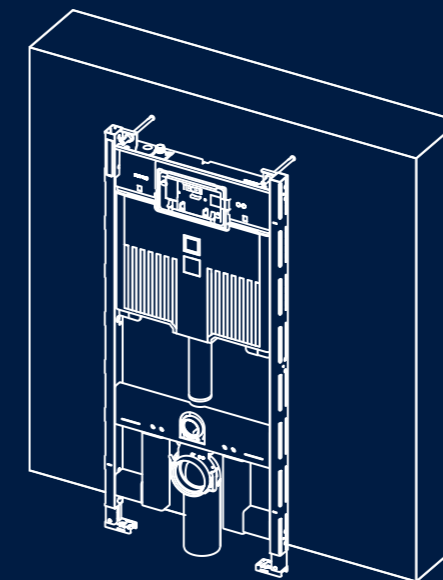

## LA CASSETTA DI SCARICO AD INCASSO TECE

TECE Octa II ha una profondità di soli 8 cm e una larghezza ridotta (solo 50 cm nella versione in cartongesso). Ideale: in termini di modularità – come elemento della gamma TECEprofil, per la costruzione di pareti a secco; in termini di efficienza – grazie a nuovi componenti che rendono il montaggio ancora più rapido e semplice; in termini di design – con la possibilità di installare l'intera gamma di placche di comando TECE.

# MASSIMA FLESSIBILITÀ

TECE Octa II è la cassetta di scarico ad incasso più versatile che mai: le dimensioni più compatte la rendono adatta per ogni tipo di installazione e per ogni esigenza.

## Adatta per ogni tipo di installazione

TECE Octa II è disponibile nel già noto modulo TECEbox, per l'installazione su pareti in muratura. Adesso, disponibile anche nella versione TECEprofil, per un utilizzo flessibile nel sistema di pareti divisorie TECEprofil, in pareti con montanti in metallo o in legno e per il montaggio davanti a una parete piena o in cartongesso.