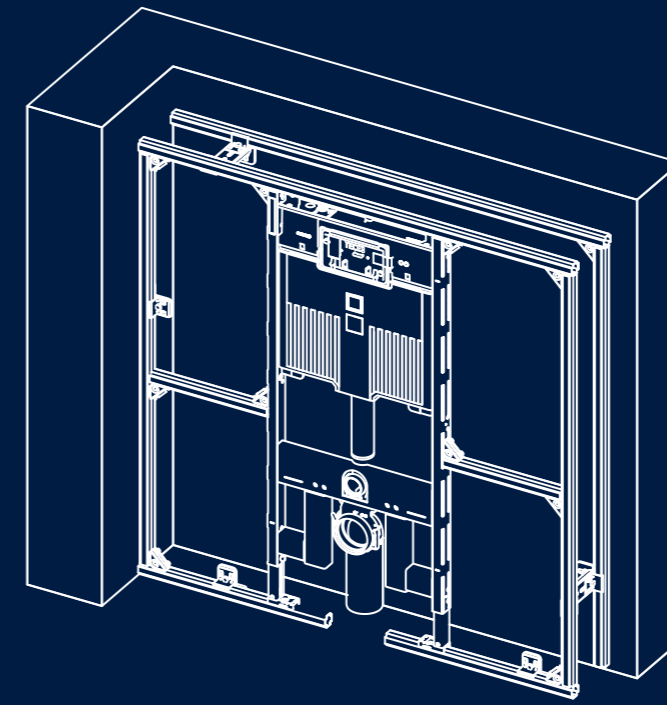

## LA CASSETTA DI SCARICO AD INCASSO TECE

TECE Octa II ha una profondità di soli 8 cm e una larghezza ridotta (solo 50 cm nella versione in cartongesso). Ideale: in termini di modularità – come elemento della gamma TECEprofil, per la costruzione di pareti a secco; in termini di efficienza – grazie a nuovi componenti che rendono il montaggio ancora più rapido e semplice; in termini di design – con la possibilità di installare l'intera gamma di placche di comando TECE.

# MASSIMA FLESSIBILITÀ

TECE Octa II è la cassetta di scarico ad incasso più versatile che mai: le dimensioni più compatte la rendono adatta per ogni tipo di installazione e per ogni esigenza.

## Adatta per ogni tipo di installazione

TECE Octa II è disponibile nel già noto modulo TECEbox, per l'installazione su pareti in muratura. Adesso, disponibile anche nella versione TECEprofil, per un utilizzo flessibile nel sistema di pareti divisorie TECEprofil, in pareti con montanti in metallo o in legno e per il montaggio davanti a una parete piena o in cartongesso.