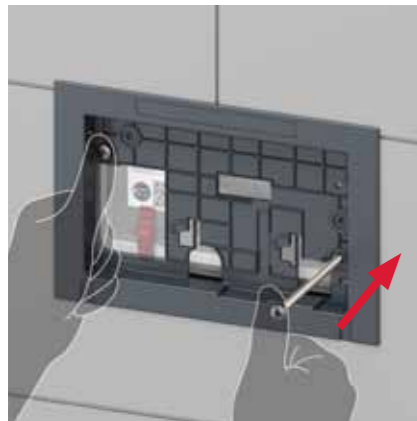

## Piedini telescopici

Il modulo WC TECEprofil può essere regolato in altezza fino a 30 cm, per adattarsi in maniera flessibile a varie tipologie di costruzioni.

## Ciò che rimane invariato:

- Profondità di soli 8 cm, ideale per l'installazione anche nelle pareti in muratura
- Serbatoio sigillato, deve essere aperto solo dopo l'installazione
- Valvola di scarico piegabile e facilmente rimovibile
- Facile regolazione del volume di scarico
- Set di riduzione della pressione di risciacquo
- Valvola di riempimento (galleggiante) universale F10 estremamente silenziosa: gruppo acustico I (DIN 4109)

# MONTAGGIO DELLE PLACCHE – PIÙ VELOCE CHE MAI!

Con il montaggio Easy Fit, la placca di comando può essere installata senza stress e in modo rapido. Non c'è più bisogno di stressanti regolazioni.

Inserisci le viti, falle scorrere e avvitalo con pochi giri: il telaio di montaggio è già saldamente fissato sul paraspruzzi. Ora basta inserire le aste di azionamento e fissarle ruotando di 45 gradi. Ciò, non solo fa risparmiare problematiche di regolazione, ma anche, circa, due terzi del tempo di lavoro!