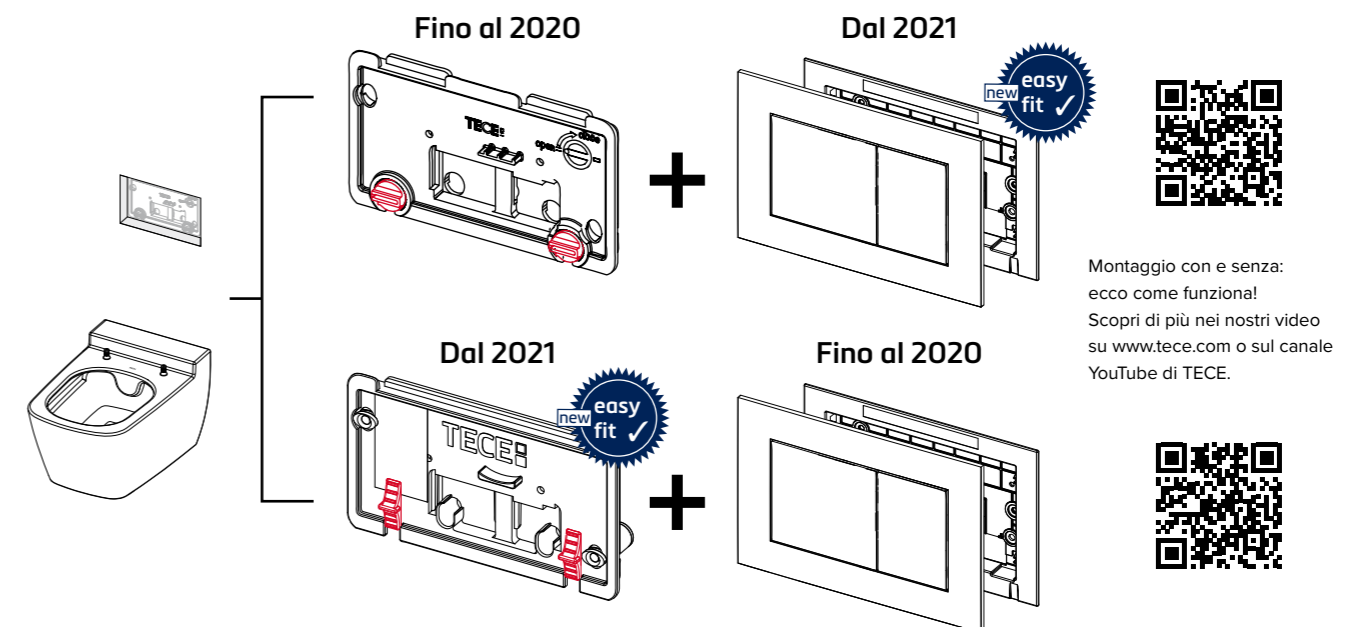

Combinazioni con e senza montaggio Easy Fit. Ecco come funziona!