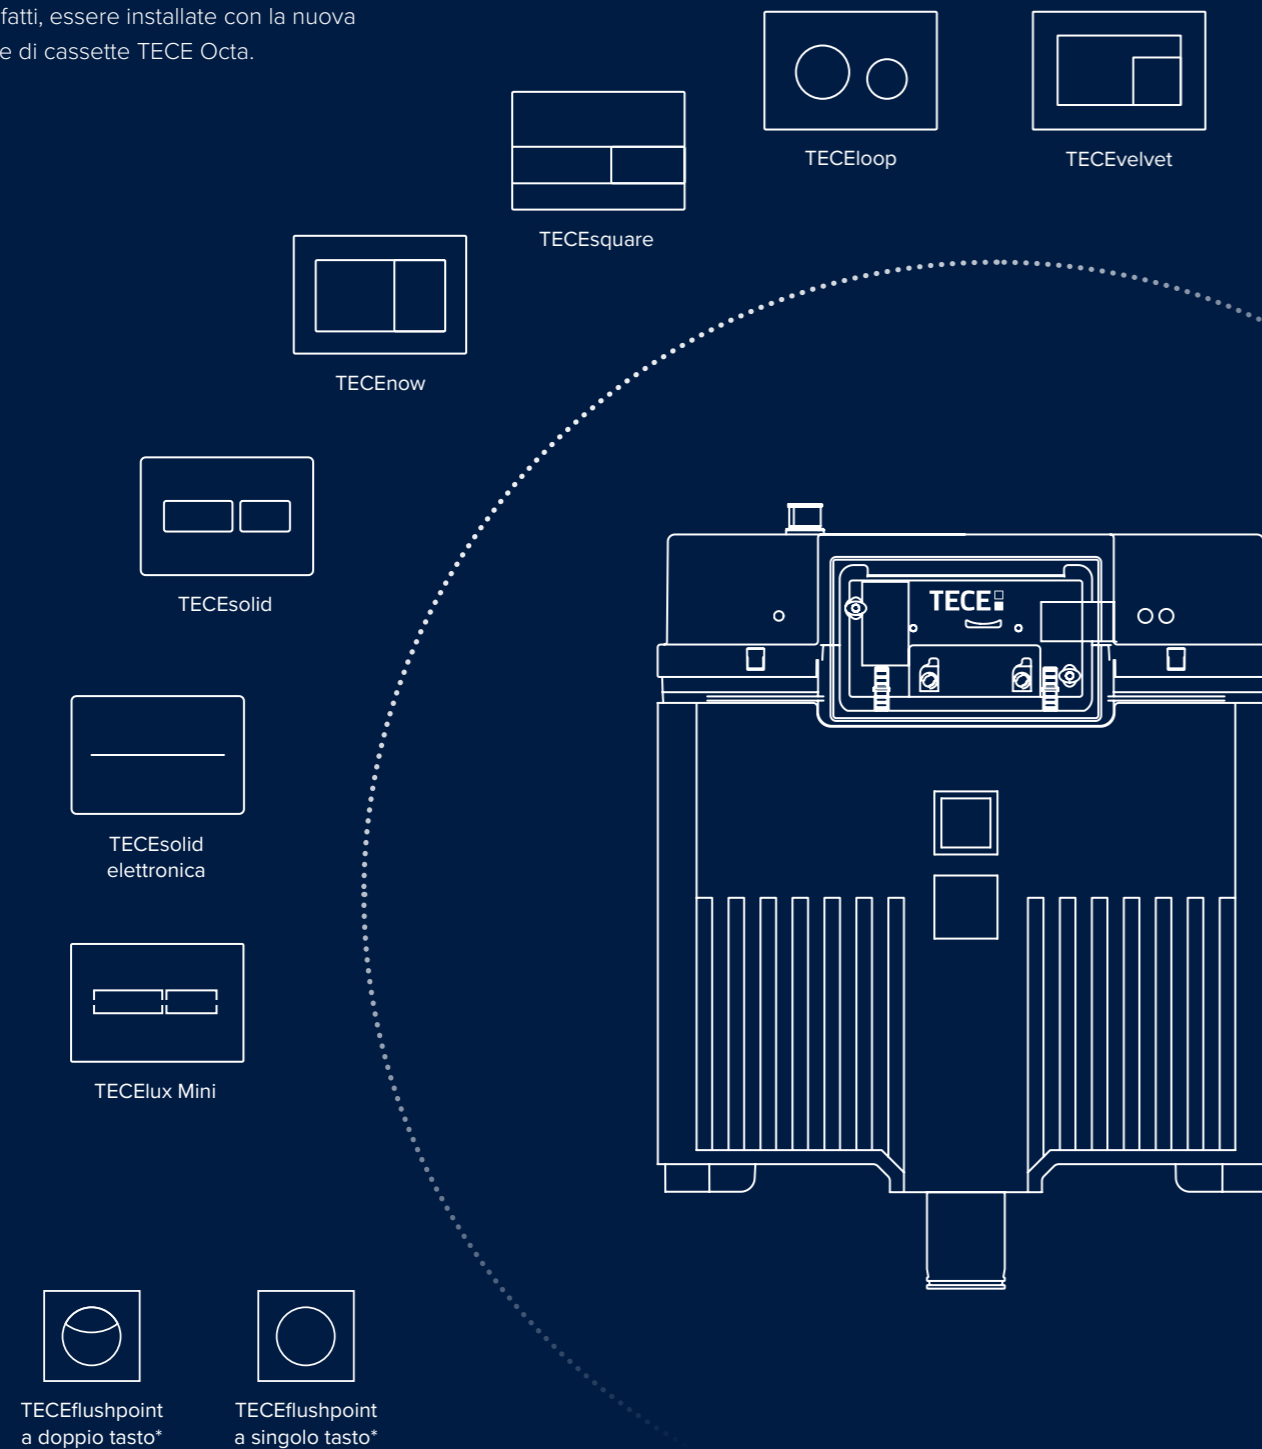

## LA CASSETTA DI SCARICO AD INCASSO TECE

TECE Octa II ha una profondità di soli 8 cm e una larghezza ridotta (solo 50 cm nella versione in cartongesso). Ideale: in termini di modularità – come elemento della gamma TECEprofil, per la costruzione di pareti a secco; in termini di efficienza – grazie a nuovi componenti che rendono il montaggio ancora più rapido e semplice; in termini di design – con la possibilità di installare l'intera gamma di placche di comando TECE.

# MASSIMA FLESSIBILITÀ

TECE Octa II è la cassetta di scarico ad incasso più versatile che mai: le dimensioni più compatte la rendono adatta per ogni tipo di installazione e per ogni esigenza.

## Adatta per ogni tipo di installazione

TECE Octa II è disponibile nel già noto modulo TECEbox, per l'installazione su pareti in muratura. Adesso, disponibile anche nella versione TECEprofil, per un utilizzo flessibile nel sistema di pareti divisorie TECEprofil, in pareti con montanti in metallo o in legno e per il montaggio davanti a una parete piena o in cartongesso.