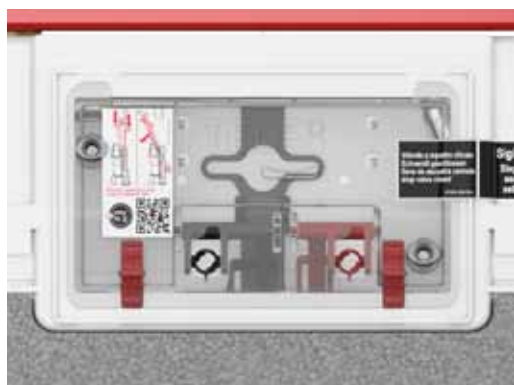

## LA CASSETTA DI SCARICO AD INCASSO TECE

TECE Octa II ha una profondità di soli 8 cm e una larghezza ridotta (solo 50 cm nella versione in cartongesso). Ideale: in termini di modularità – come elemento della gamma TECEprofil, per la costruzione di pareti a secco; in termini di efficienza – grazie a nuovi componenti che rendono il montaggio ancora più rapido e semplice; in termini di design – con la possibilità di installare l'intera gamma di placche di comando TECE.

## Adatta per ogni tipo di installazione

TECE Octa II è disponibile nel già noto modulo TECEbox, per l'installazione su pareti in muratura. Adesso, disponibile anche nella versione TECEprofil, per un utilizzo flessibile nel sistema di pareti divisorie TECEprofil, in pareti con montanti in metallo o in legno e per il montaggio davanti a una parete piena o in cartongesso.

#### Massima efficienza

La cassetta TECE Octa II è già preassemblata e sigillata in fabbrica, il che significa che deve essere aperta solo durante l'installazione finale. Nuove funzionalità, come il montaggio Easy Fit delle placche di comando, rendono ora l'installazione ancora più rapida e meno stressante - in modo da limitare l'utilizzo di attrezzi e la possibilità di errore.

#### Novità!

- Larghezza max 50 cm (soli 44 cm nella versione ad incasso per pareti in muratura!).
- Compatibile con tutte le placche di comando TECE
- Utilizzabile con azionamento meccanico, elettronico e pneumatico
- Montaggio Easy Fit, senza attrezzi, per le placche di comando
- Tunnel di installazione con funzione “zip”: si accorcia senza attrezzi
- Adattatore rapido per il collegamento dell'acqua
- Ora disponibile anche nel modulo WC TECEprofil, compatibile con il sistema per pareti leggere TECEprofil