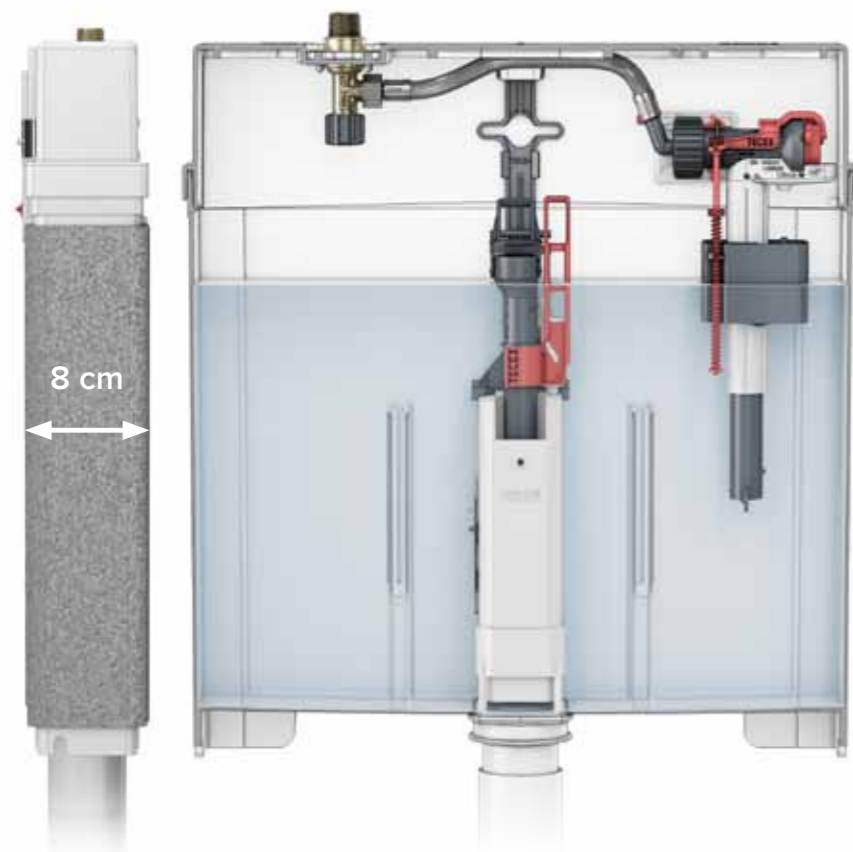

VALORI INTERNI, QUELLI CHE CONTANO

Perfetta per ogni tipo di installazione: nonostante la profondità d'installazione di soli 8 cm, la cassetta TECE Octa II non scende a compromessi per la migliore esperienza di scarico.