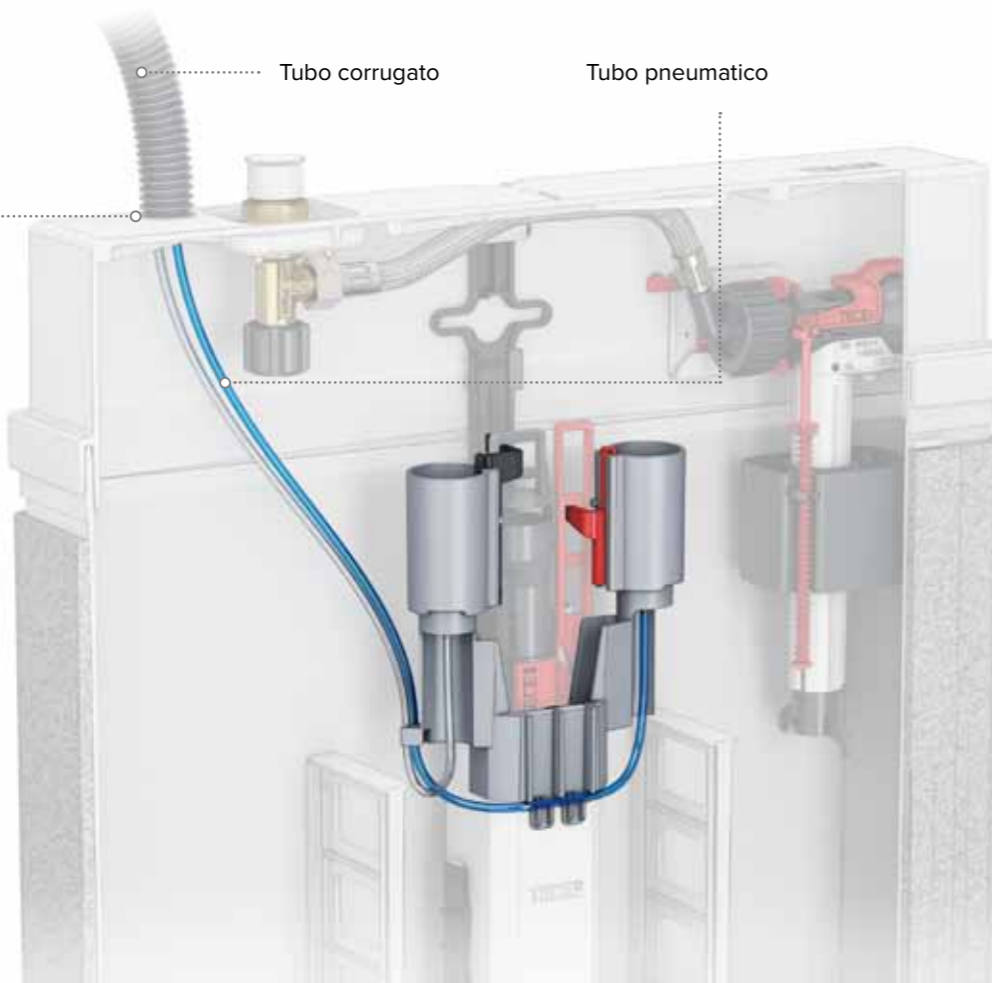

## Il design del bagno diventa ancora più facile

La cassetta TECE Octa II è completamente predisposta, nel modulo WC TECEprofil, per l'utilizzo nel sistema fronte-parete TECEprofil. Si installa facilmente, utilizzando connettori angolari che vengono inseriti nelle asole del telaio del modulo e collegati alla struttura di supporto.

## Igienica e sicura

La robusta placca WC elettronica in acciaio inox TECEsolid, misura e interpreta i movimenti nello spazio e nel tempo grazie ai sensori ToF. Il sensore rileva quando l'utente si avvicina al WC e accende l'illuminazione dei pulsanti di azionamento. L'attivazione dello scarico avviene senza contatto o sfiorando, per circa due centimetri, l'area dei pulsanti. L'errata attivazione dei sensori è una cosa che, ormai, appartiene al passato. Se si dimentica di scaricare, si attiva automaticamente un programma di risciacquo di sicurezza - per una maggiore igiene nei bagni pubblici.

## Azionamento pneumatico

Per WC senza barriere e per aree pubbliche, la cassetta TECE Octa II può essere utilizzata anche con il pulsante pneumatico. L'azionamento convenzionale può essere mantenuto, attraverso la classica placca di azionamento a doppio pulsante.

### Una gamma pneumatica completamente rinnovata

Il pratico posizionamento del tubo pneumatico all'interno della cassetta, permette di utilizzare il pulsante pneumatico a distanza, anche in abbinamento ad una placca di azionamento manuale TECE o una placca cieca di ispezione. La cassetta TECE Octa II può essere, quindi, dotata di un pulsante di scarico aggiuntivo con una tecnologia rinnovata.