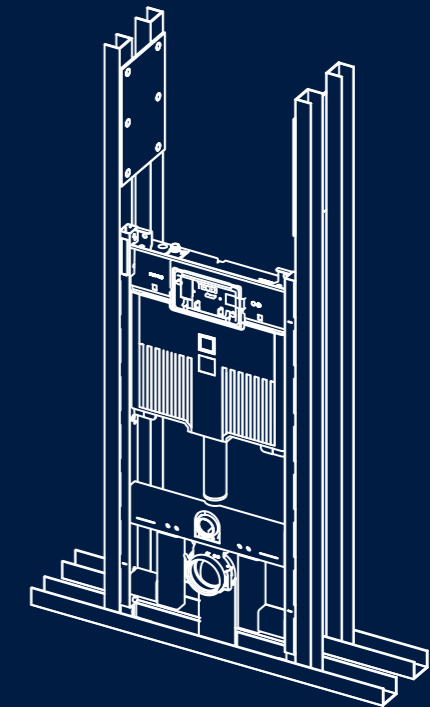

## LA CASSETTA DI SCARICO AD INCASSO TECE

TECE Octa II ha una profondità di soli 8 cm e una larghezza ridotta (solo 50 cm nella versione in cartongesso). Ideale: in termini di modularità – come elemento della gamma TECEprofil, per la costruzione di pareti a secco; in termini di efficienza – grazie a nuovi componenti che rendono il montaggio ancora più rapido e semplice; in termini di design – con la possibilità di installare l'intera gamma di placche di comando TECE.

# MASSIMA FLESSIBILITÀ

TECE Octa II è la cassetta di scarico ad incasso più versatile che mai: le dimensioni più compatte la rendono adatta per ogni tipo di installazione e per ogni esigenza.

## Adatta per ogni tipo di installazione

TECE Octa II è disponibile nel già noto modulo TECEbox, per l'installazione su pareti in muratura. Adesso, disponibile anche nella versione TECEprofil, per un utilizzo flessibile nel sistema di pareti divisorie TECEprofil, in pareti con montanti in metallo o in legno e per il montaggio davanti a una parete piena o in cartongesso.