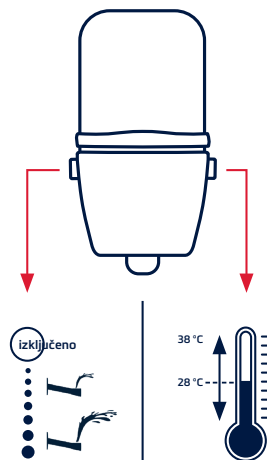

Klikom ili skeniranjem QR koda možete pogledati film o proizvodu