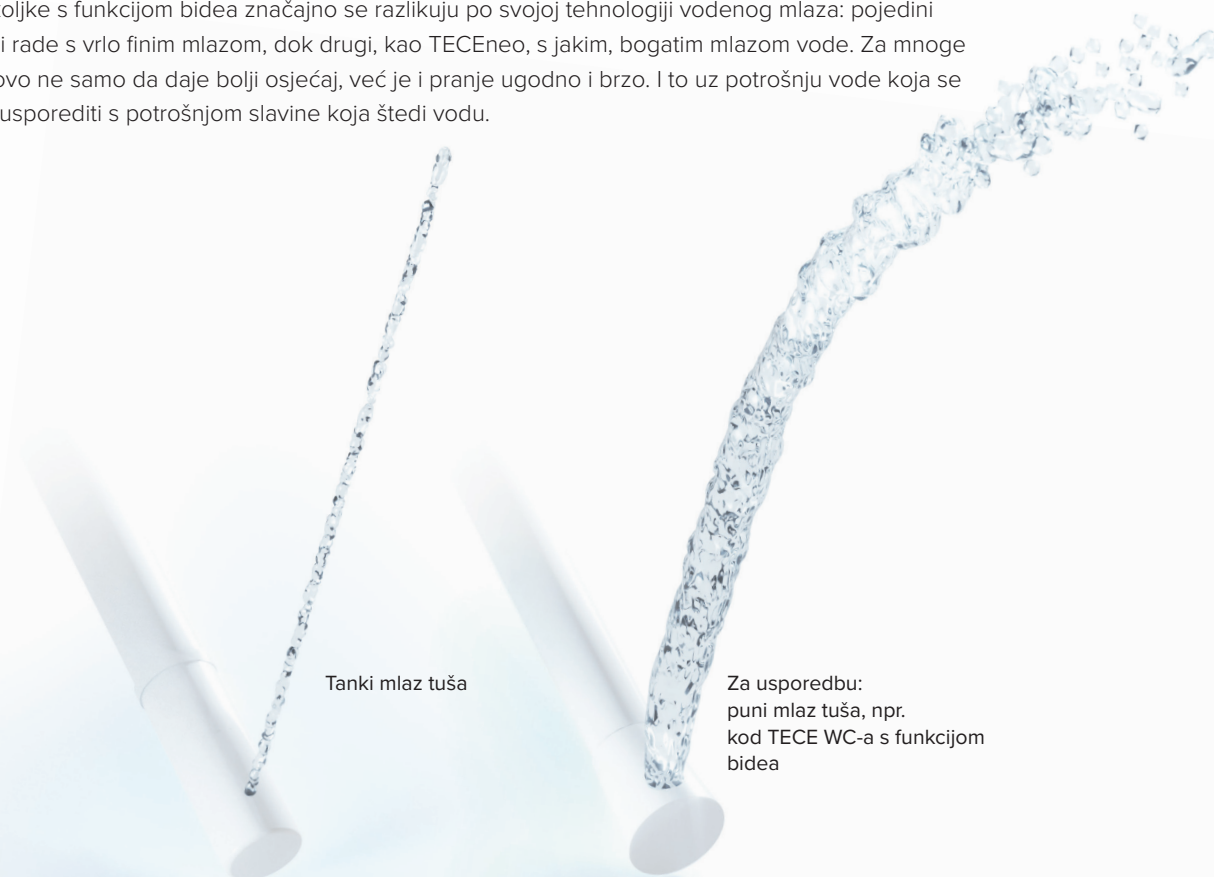

TAKO SVJEŽE I ČISTO

Temeljito i čisto: to je najvažniji zadatak WC-a s funkcijom bidea.

A to najbolje uspijeva uz pomoć ugodnog, nježnog i bogatog mlaza vode. Kao što to čini TECeneo.

4

Najbolje čišćenje

WC školjke s funkcijom bidea značajno se razlikuju po svojoj tehnologiji vodenog mlaza: pojedini modeli rade s vrlo finim mlazom, dok drugi, kao TECeneo, s jakim, bogatim mlazom vode. Za mnoge ljude ovo ne samo da daje bolji osjećaj, već je i pranje ugodno i brzo. I to uz potrošnju vode koja se može usporediti s potrošnjom slavine koja štedi vodu.

Tanki mlaz tuša

Za usporedbu:
puni mlaz tuša, npr.
kod TECE WC-a s funkcijom
bidea

»WC s funkcijom bidea,
koji jednostavno
temeljito čisti.
To mi je važno!«

5

Ugodno bogat i pun mlaz vode čisti brzo i posebno temeljito. To je dokazala TECE tehnika WC-a s funkcijom bidea, koja je u velikom testu tuš WC-a, provedenom na jednom njemačkom sveučilištu, postigla vrlo dobar rezultat. Zabavno tuširanje, koje može biti brzo, ali i ne mora: jer TECEneo daje puni volumen vode bez čekanja, toliko često i dugo koliko Vi to želite – sa svježom vodom izravno iz vodovoda.