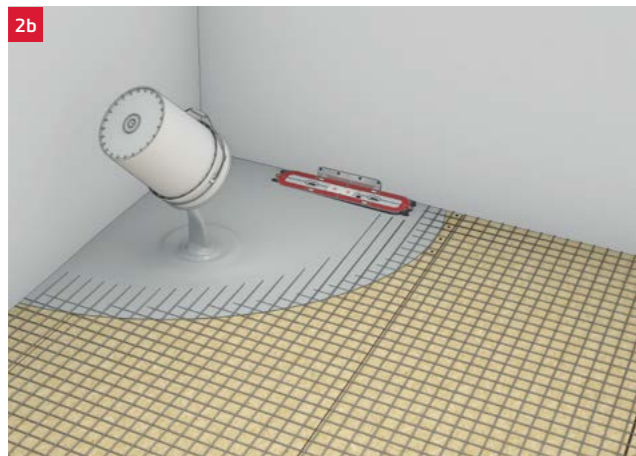

TECE
close to you

TECEdrainprofile golvränna

**IMPONERANDE
DESIGN,
ÖVERTYGANDE
TEKNIK**

DESIGN SOM HELT ENKELT PASSAR

Bra produktdesign kännetecknas ofta av att man knappt märker den. Till exempel när duschavloppet passar perfekt in i rummet både rumsligt och visuellt - precis som TECEdrainprofile.

Oavsett om golvrännan monteras intill eller en bit ifrån väggen: smarta funktioner möjliggör alltid enkel och exakt installation.

Fördelarna

- Matchande TECE designytor
- Lätt att kapa vid behov
- Anpassningsbar till golv- och väggjocklekar
- Täthetstestad på RISE med fler än 20 certifierade tätskiktssystem
- Möjlighet för finjustering av golvränna horisontellt och vertikalt efter ingjutning tack vare den flexibla tätningen
- Integrerat självfall kompenserar för konstruktionstoleranser och förhindrar vattenansamlingar

Helt enkelt perfekt installerad:

Tack vare den smarta flexibla tätningen kan golvrännan justeras i avloppsmodulen med 5 mm i valfri riktning och även med en vinkel på 1,7°. Detta gör det möjligt att kompensera för konstruktionstoleranser.

Ingjutning

Montera och rikta in avloppet i lämplig höjd och önskad position. Anslut avloppet med nödvändig lutning och utför sedan läckagetestet.

Lägg dit och skruva fast golvsivorna.

Lägg murbruket med 1% till 2% lutning mot golvrännan.