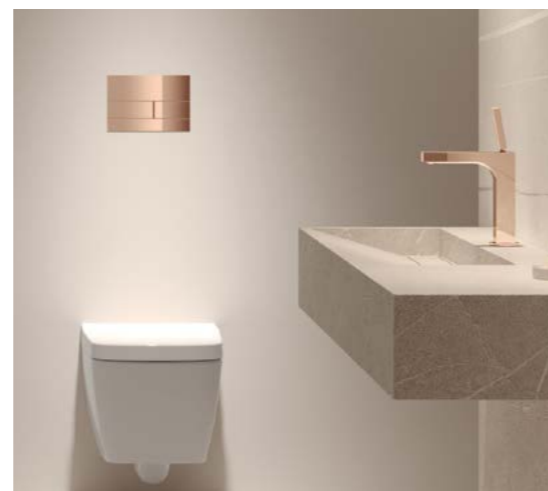

TECE
close to you

TECEdrainprofile golvränna

**IMPONERANDE
DESIGN,
ÖVERTYGANDE
TEKNIK**

DESIGN SOM HELT ENKELT PASSAR

Bra produktdesign kännetecknas ofta av att man knappt märker den. Till exempel när duschavloppet passar perfekt in i rummet både rumsligt och visuellt - precis som TECEdrainprofile.

Helt enkelt ren.

Den inre lutningen förbättrar vattenavrinningen och den självrenande effekten förenklar rengöringen av golvrännan. Dessutom ökar detta konstruktionstoleranserna.

Passar helt enkelt perfekt.

VÄLKOMMEN IN I GRÖNSKAN

Modernt rödguld och gröna
nyanser i perfekt harmoni.

FÖRVANDLA DITT BADRUM.

Skapa en oas med unik karaktär – fulländad med den perfekta golvrännan.

Matchande ytor

Från den moderna botaniska looken till den romantiska boudoiren. Spolknapp och golvrännor i rödguld skapar ett harmoniskt helhetsintryck med matchande badrumsinredning.

TECESquare spolknapp
i borstad rödguld.

Design i harmoni.

Upplev fulländad färgsynkronisering med våra PVD-ytor i serierna TECEdrainprofile och TECESquare, designade för att harmonisera med hansgrohe/Axor. En värld av designmöjligheter för att skapa ett badrum med genomtänkta detaljer.