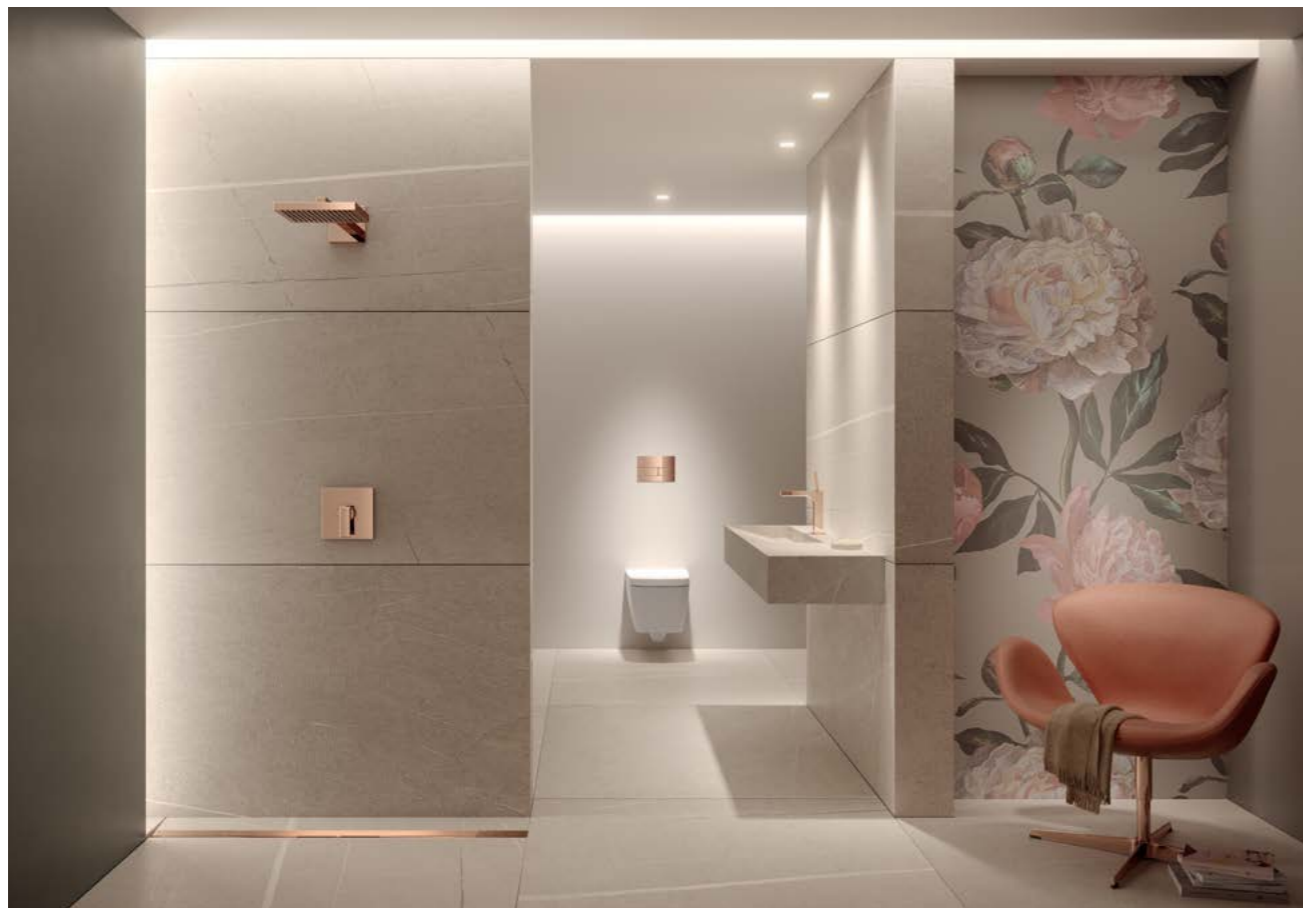

FÖRVANDLA DITT BADRUM.

Skapa en oas med unik karaktär – fulländad med den perfekta golvrännan.