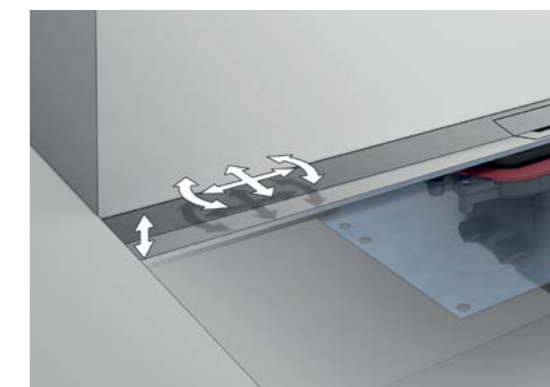

TECE
close to you

TECEdrainprofile golvränna

**IMPONERANDE
DESIGN,
ÖVERTYGANDE
TEKNIK**

DESIGN SOM HELT ENKELT PASSAR

Bra produktdesign kännetecknas ofta av att man knappt märker den. Till exempel när duschavloppet passar perfekt in i rummet både rumsligt och visuellt - precis som TECEdrainprofile.

Helt enkelt ren.

Den inre lutningen förbättrar vattenavrinningen och den självrenande effekten förenklar rengöringen av golvrännan. Dessutom ökar detta konstruktionstoleranserna.

Passar helt enkelt perfekt.

Oavsett om golvrännan monteras intill eller en bit ifrån väggen: smarta funktioner möjliggör alltid enkel och exakt installation.

Fördelarna

- Matchande TECE designytor
- Lätt att kapa vid behov
- Anpassningsbar till golv- och väggjocklekar
- Täthetstestad på RISE med fler än 20 certifierade tätskiktssystem
- Möjlighet för finjustering av golvränna horisontellt och vertikalt efter ingjutning tack vare den flexibla tätningen
- Integrerat självfall kompenserar för konstruktionstoleranser och förhindrar vattenansamlingar

Helt enkelt perfekt installerad:

Tack vare den smarta flexibla tätningen kan golvrännan justeras i avloppsmodulen med 5 mm i valfri riktning och även med en vinkel på 1,7°. Detta gör det möjligt att kompensera för konstruktionstoleranser.