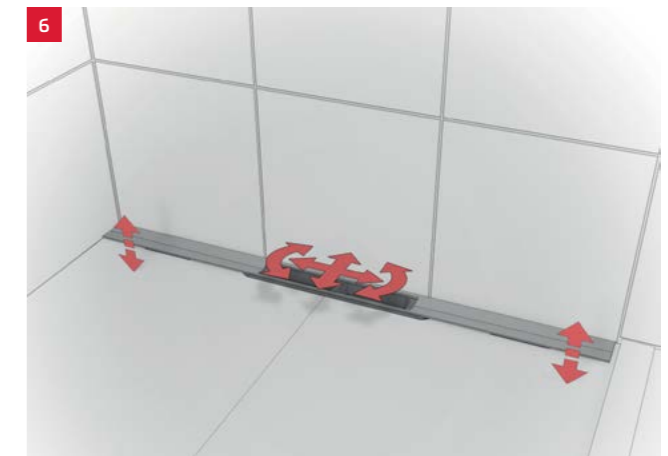

Helt enkelt perfekt installerad:

Tack vare den smarta flexibla tätningen kan golvrännan justeras i avloppsmodulen med 5 mm i valfri riktning och även med en vinkel på 1,7°. Detta gör det möjligt att kompensera för konstruktionstoleranser.

Ingjutning

Montera och rikta in avloppet i lämplig höjd och önskad position. Anslut avloppet med nödvändig lutning och utför sedan läckagetestet.

Lägg dit och skruva fast golvsivorna.

Lägg murbruket med 1% till 2% lutning mot golvrännan.

Tät med ett klick: den medföljande tätskiktetsfolien förs in i det runtgående spåret på avloppet med hjälp av klickmekanismen och arbetas sedan in i tätningen av duschområdet.

Vid behov kan golvrännan kortas av på båda sidor och därmed alltid exakt anpassas till duschytans bredd.

Det passar helt enkelt: när golvrännan sätts in i kakelfixet kan den finjusteras i alla riktningar och i höjded i avloppets tätning.

När kakelfixet har torkat trycks vattenlåsen helt enkelt på plats.

Därefter placeras profillocket i golvrännan. Tack vare "push-funktionen" kan locket öppnas med bara ett fingertryck för att enkelt ta bort och rengöra vattenlåset och hårsilen.