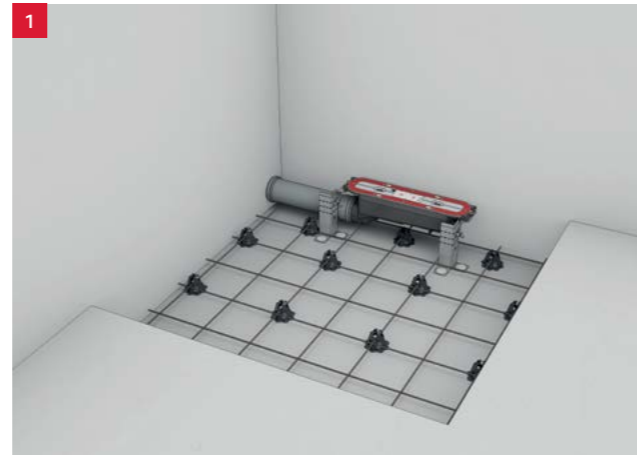

Ingjutning

Montera och rikta in avloppet i lämplig höjd och önskad position. Anslut avloppet med nödvändig lutning och utför sedan läckagetestet.