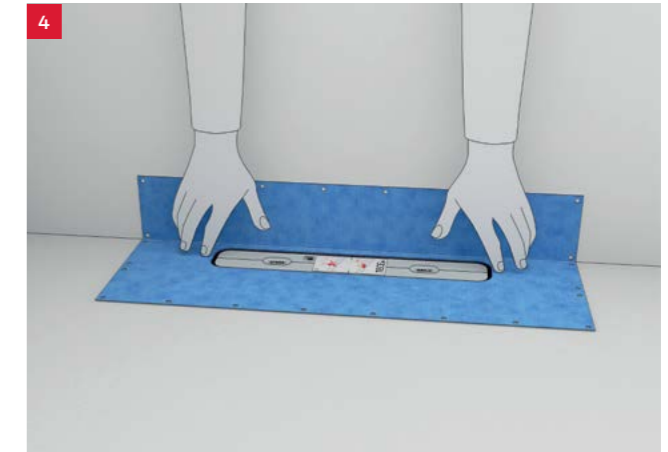

Tät med ett klick: den medföljande tätskiktetsfolien förs in i det runtgående spåret på avloppet med hjälp av klickmekanismen och arbetas sedan in i tätningen av duschområdet.