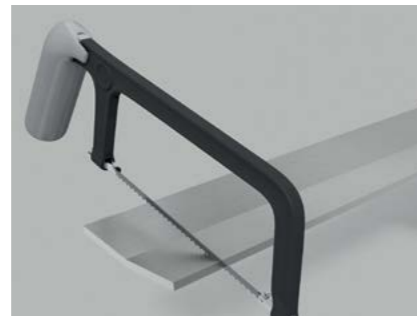

Från montering till rengöring – vi har tänkt på allt.

Med vår innovativa golvränna i polerat eller borstat rostfritt stål sätter vi inte bara stort värde på en snygg design, utan även på allt som förenklar installation, tätning och hygien.

Mer designfrihet

Den rostfria profilen kan kortas av på båda sidor och därmed anpassas exakt efter duschens mått. Detta skapar ett estetiskt helhetsintryck, speciellt med stora klinkerplattor.