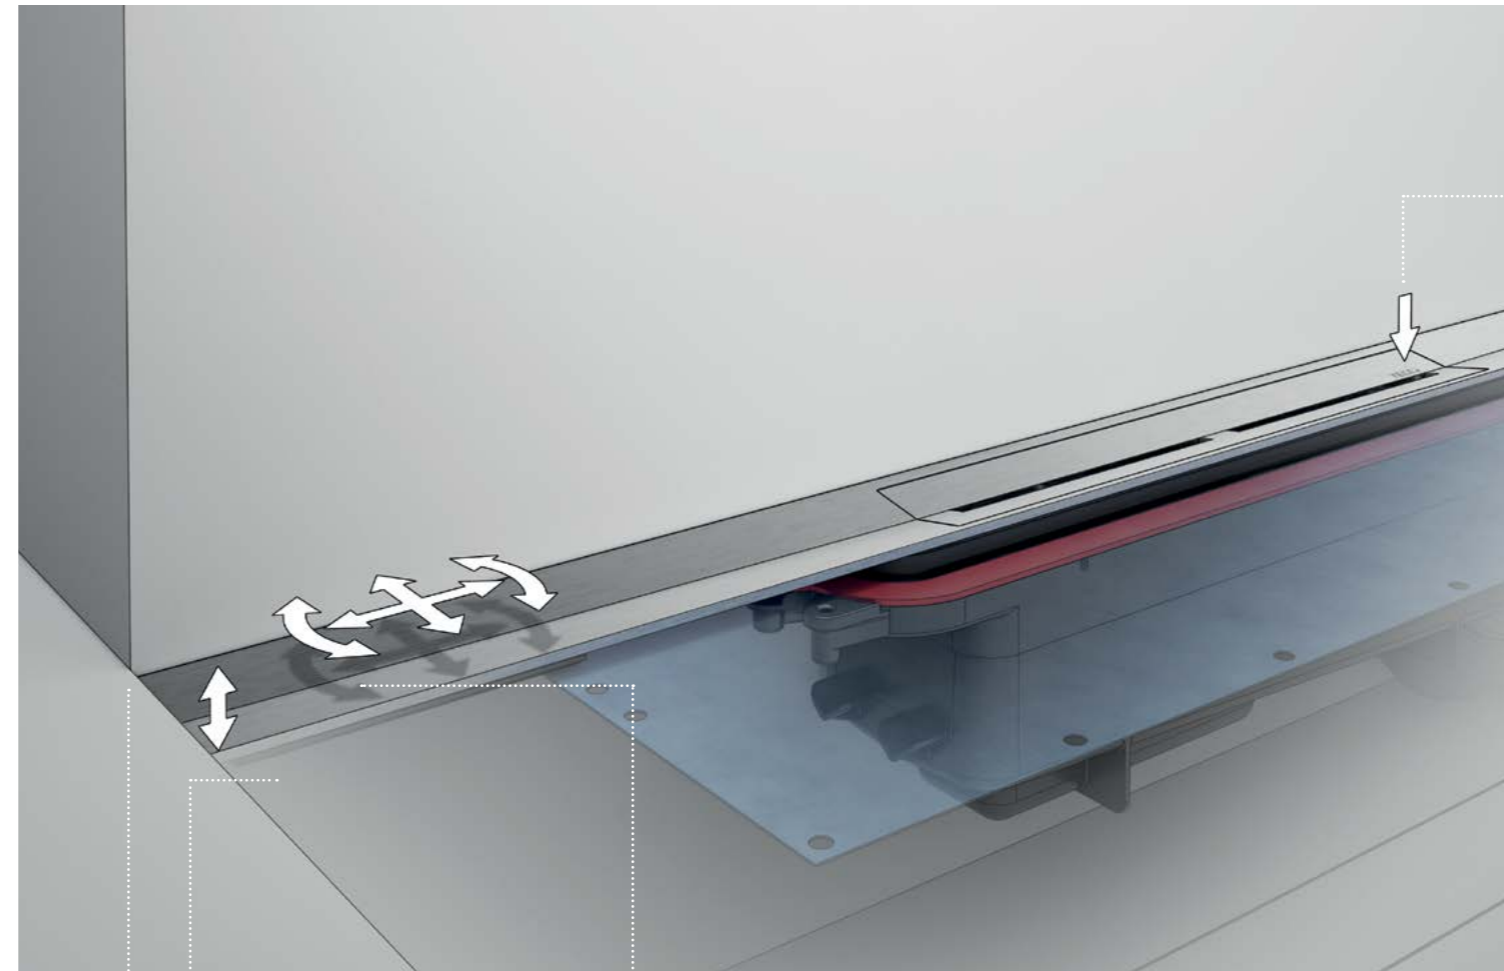

Från montering till rengöring – vi har tänkt på allt.

Med vår innovativa golvränna i polerat eller borstat rostfritt stål sätter vi inte bara stort värde på en snygg design, utan även på allt som förenklar installation, tätning och hygien.

Mer designfrihet

Den rostfria profilen kan kortas av på båda sidor och därmed anpassas exakt efter duschens mått. Detta skapar ett estetiskt helhetsintryck, speciellt med stora klinkerplattor.

Tät med ett klick

Den fabriksmonterade tätskiktfolien Seal System möjliggör en vattentät anslutning – genom att helt enkelt klicka i den.

1 En estetisk, väggnära installation av golvrännan över hela duschutrymmets bredd är möjlig utan problem.

2 TECEdrainprofile kan anpassas till olika tjocklekar på vägg- och golvbeläggningar.

3 Även efter att avloppsmodulen har gjutits fast kan golvrännan fortfarande finjusteras både horisontellt och vertikalt.

Helt enkelt perfekt installerad:

Tack vare den smarta flexibla tätningen kan golvrännan justeras i avloppsmodulen med 5 mm i valfri riktning och även med en vinkel på 1,7°. Detta gör det möjligt att kompensera för konstruktionstoleranser.

4 Tack vare "Push-funktionen" kan profillocket tas bort för hand utan verktyg.

Helt enkelt rent

Skölj, torka, klart! Golvrännan i rostfritt stål kan enkelt rengöras med en trasa – utan att behöva ta bort gallret. Den inre lutningen optimerar vattenavrinningen och den självrenande effekten minskar därmed också behovet av rengöring.