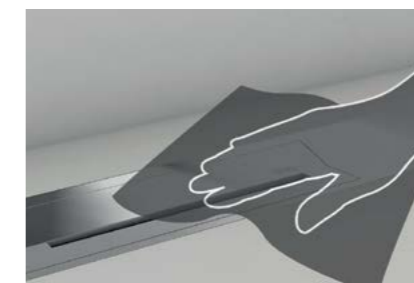

PVD
PHYSICAL
VAPOUR
DEPOSITION

Hållbar PVD-teknik

De synliga delarna i rostfritt stål på TECESquare och TECEdrainprofile är behandlade med PVD-teknik. Det gör ytan både skimrande och färgintensiv och dessutom extremt rep- och nötningsbeständig.

Från montering till rengöring – vi har tänkt på allt.

Med vår innovativa golvränna i polerat eller borstat rostfritt stål sätter vi inte bara stort värde på en snygg design, utan även på allt som förenklar installation, tätning och hygien.

Mer designfrihet

Den rostfria profilen kan kortas av på båda sidor och därmed anpassas exakt efter duschens mått. Detta skapar ett estetiskt helhetsintryck, speciellt med stora klinkerplattor.

Tät med ett klick

Helt enkelt perfekt installerad:

Tack vare den smarta flexibla tätningen kan golvrännan justeras i avloppsmodulen med 5 mm i valfri riktning och även med en vinkel på 1,7°. Detta gör det möjligt att kompensera för konstruktionstoleranser.