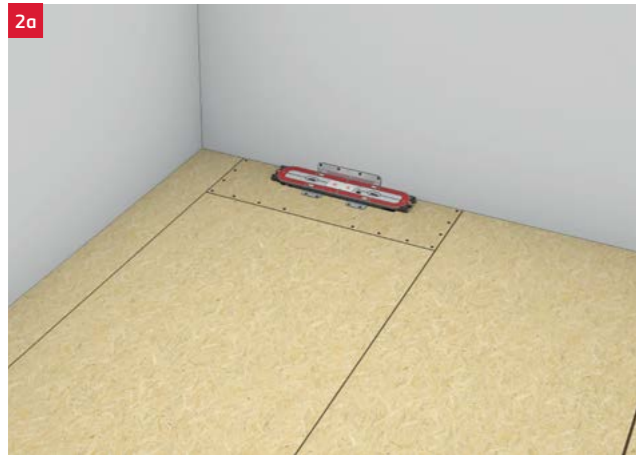

Lägg dit och skruva fast golvsivorna.