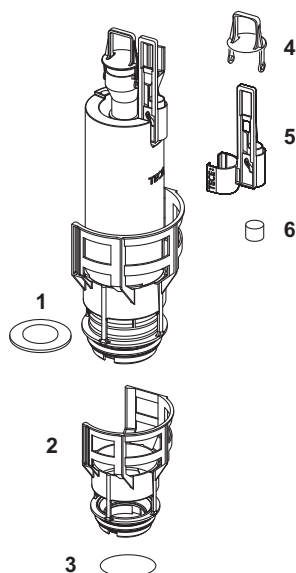

## TECE izljevni ventil A 2

Broj artikla: 9820223

JM 1: 1 kom

## Opis:

Izljevni ventil za kombinaciju s Uni i Base vodokotlićem, uključujući dosjed ventila, crvene i plave prigušnice kao i aktivacijske šipke.

## Podaci o prodaji:

Naziv proizvoda: TECE izljevni ventil A 2  
 Robna grupa: 905  
 Grupa proizvoda: 2009050070

## Rezervni dijelovi:

1	9820233	donja brtva (izljevni ventil)
2	9820231	dosjed ventila sa standardnom prigušnicom (ø 36 mm)
3	9820005	O-prsten (dosjed ventila)
4	9820222	vlačna ušica
5	9820229	vlačna motka za elektroničku aktivaciju ispiranja
6	9820420	dodatni uteg za malu vlačnu motku